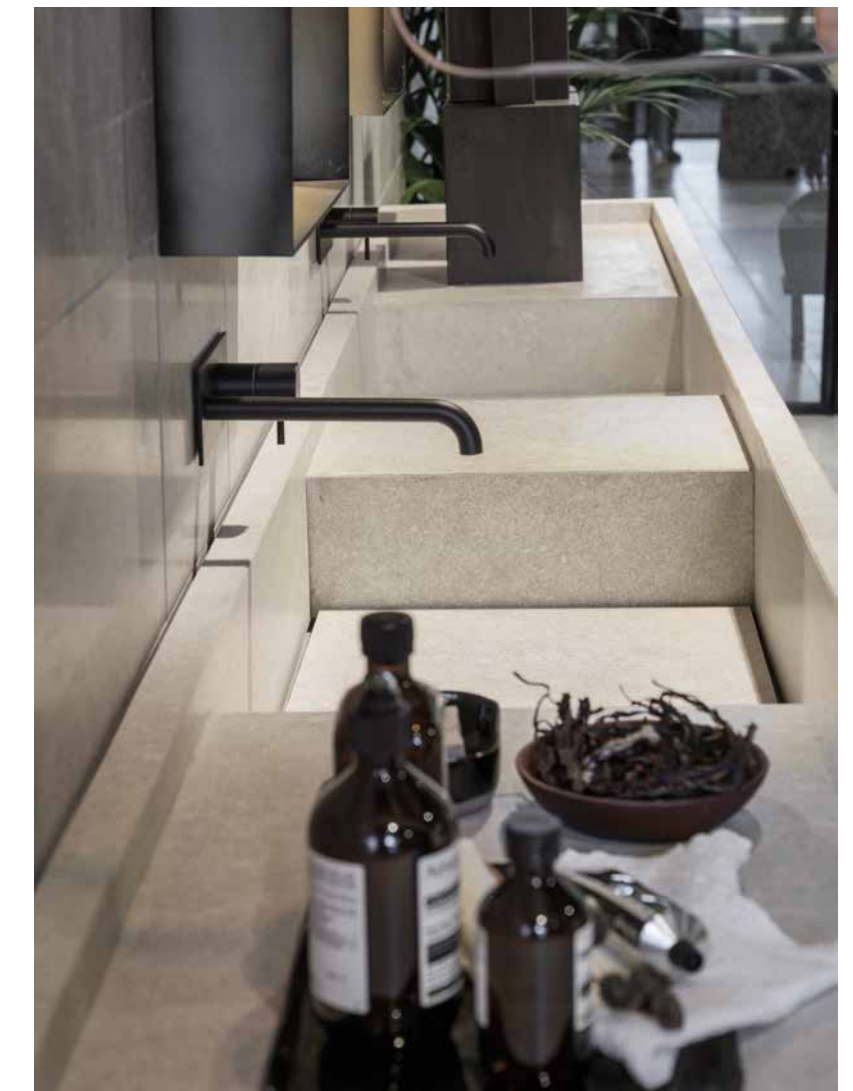

MENSOLA
LAVORAZIONE A "ELLE"

SHELF
L-SHAPE