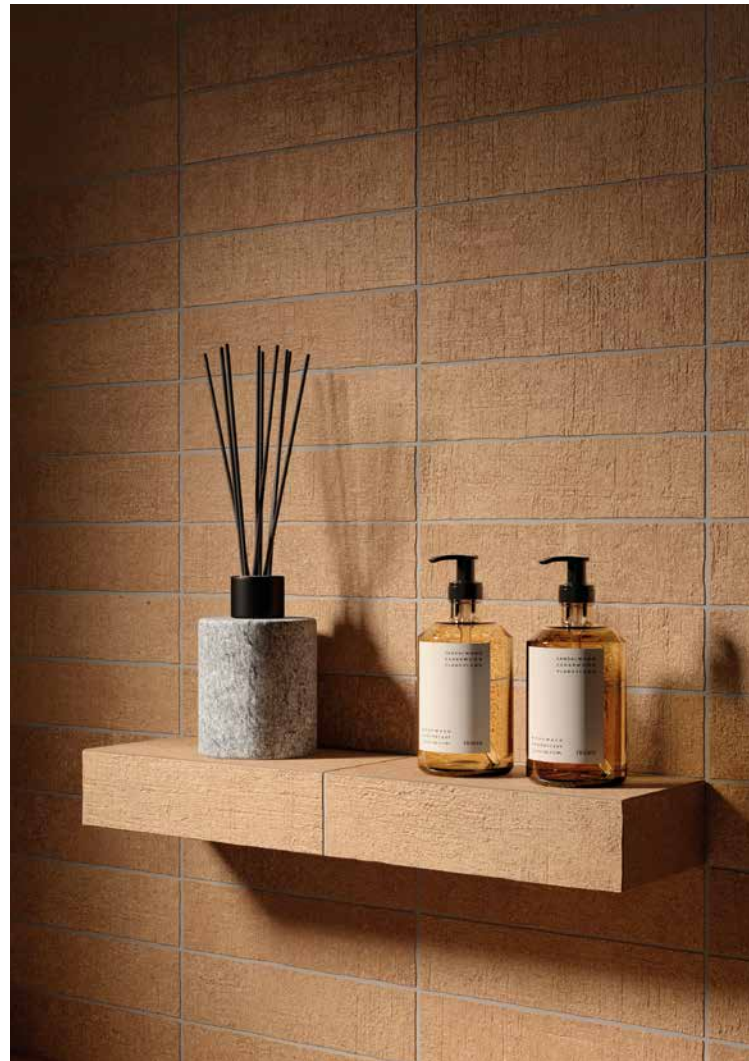

MENSOLA CON LAVORAZIONE
A "MONOLITE"

3/4 FRAME SHELVES

WALL AND SHELF Terra Crea Mattone Spakko 7,5x30 WASHBASIN Terra Crea Mattone 80x180