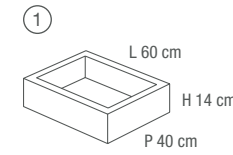

LAVABO "DAVE" DA APPOGGIO
 LAVORAZIONE A "DOPPIA ELLE"
 CON VASCA 53x33x10H cm

COUNTERTOP DAVE
 WASHBASIN DOUBLE L-SHAPE
 WITH SINK 53x33x10H cm

TOP
 LAVORAZIONE A "ELLE"

TOP
 L-SHAPE

LAVABO "DAVE" DA APPOGGIO
LAVORAZIONE A "DOPPIA ELLE SLOPE"
VASCA 53x33x16H cm