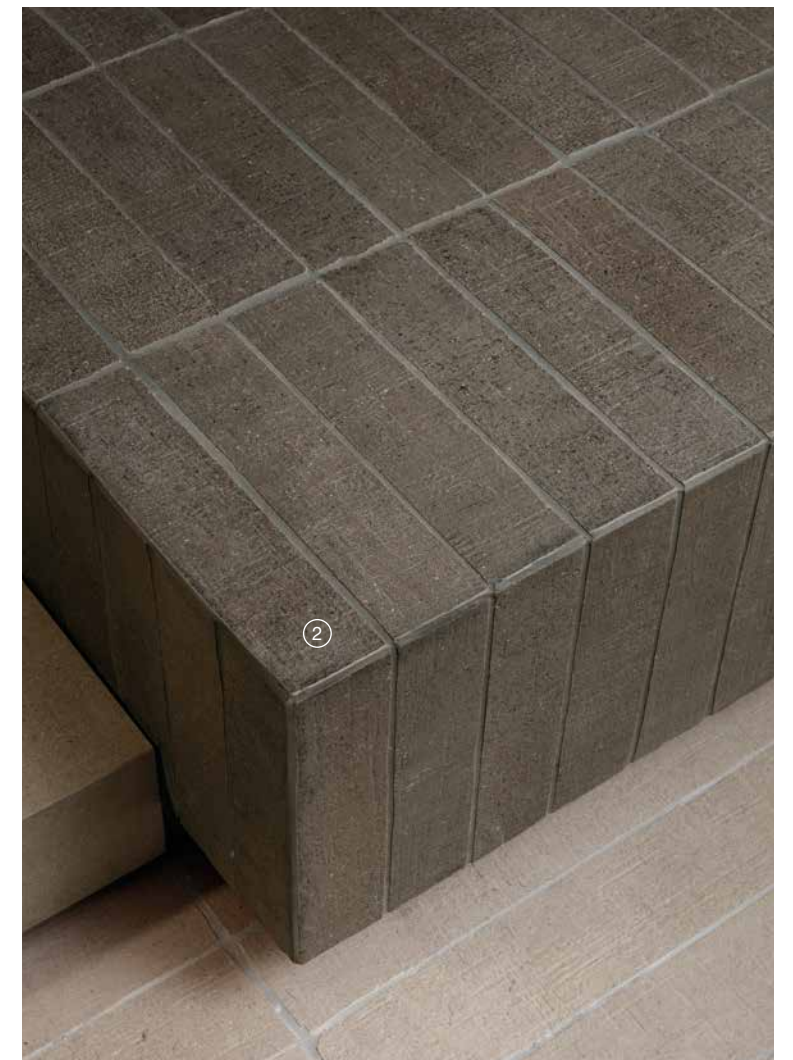

RIVESTIMENTO CAMINO
LAVORZIONE A "ELLE"
FIREPLACE L-SHAPE
CLADDING

①

②