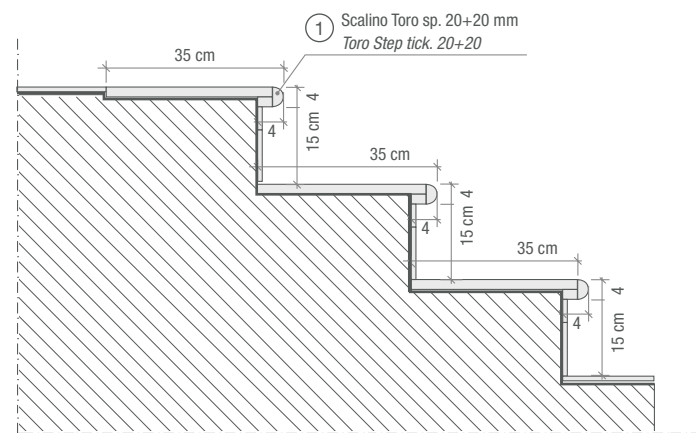

**SWIMMING
POOLS &
WELLNESS
SPA**

SCALINI
LAVORAZIONE A "TORO" ACCOPPIATO PER BORDI DRITTI
CON "RIPRESA DELLA COSTA" FATTA A MANO

COMPOSITE FULL BULLNOSE
FOR STRAIGHT EDGES AND
HANDMADE EDGE FINISH