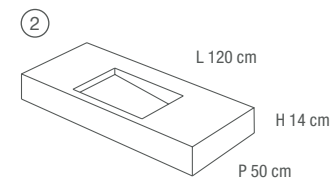

DAVE WASHBASIN SIDE FALL
L-SHAPE
WITH SINK 51x32,5x4-10 cm