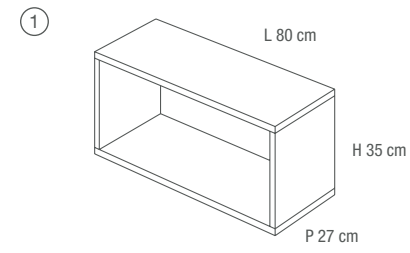

BATHROOMS

NICCHIA 2.0 CON "DOPPIO BISELLO
MAGGIORATO" E "RIPRESA DELLA
COSTA"

NICHE WITH DOUBLE SHIMMED BEVEL
AND EDGE FINISH