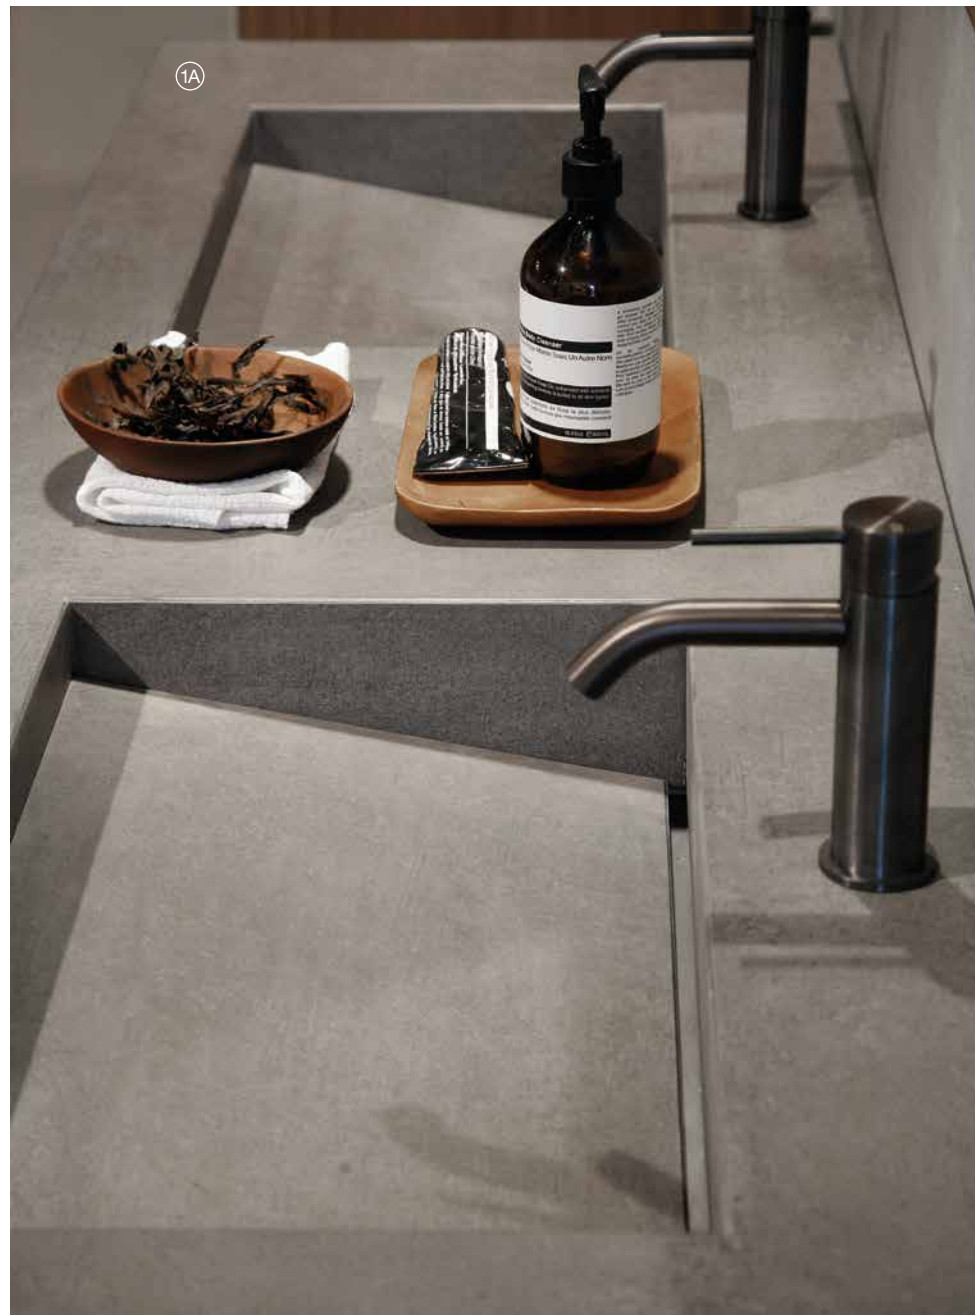

DAVE WASHBASIN
L-SHAPE
WITH SINK 53x33x10H cm

①

MENSOLA
LAVORAZIONE A "ELLE"

SHELF
L-SHAPE

②

WASHBASIN AND SHELF Prima Materia Cemento WALL Talco Linee 60x120 FLOOR Prima Materia Cemento 80x80

LAVABO "DAVE" FRONT FALL
LAVORAZIONE A "ELLE"
CON VASCA 52,5x31x4-10H cm