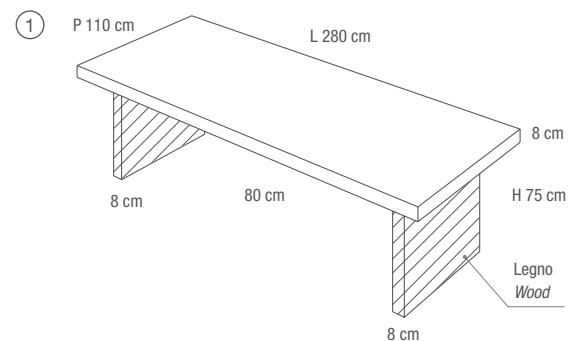

HEAVY TABLE
DOUBLE L-SHAPE WITH REMOVABLE OAK
VENEERED BLOCK BOARD WOOD

LIGHT TABLE DOUBLE L-SHAPE
A - WITH FULL-FRAMED REMOVABLE LEGS
B - WITH MATT BLACK VARNISHED METAL REMOVABLE
LEGS