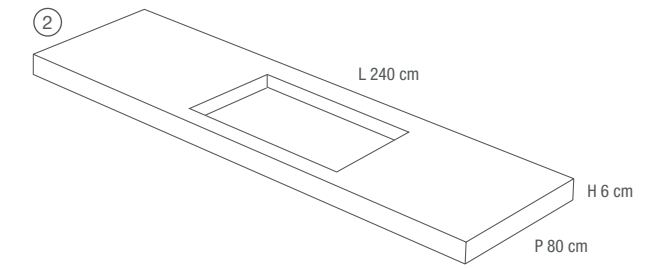

TOP CUCINA LAVORAZIONE A "ELLE"
CON FORO SU MISURA PER
ELETTRODOMESTICI DA APPOGGIO

KITCHEN COUNTERTOP L-SHAPE
WITH CUT-OUT FOR HOB