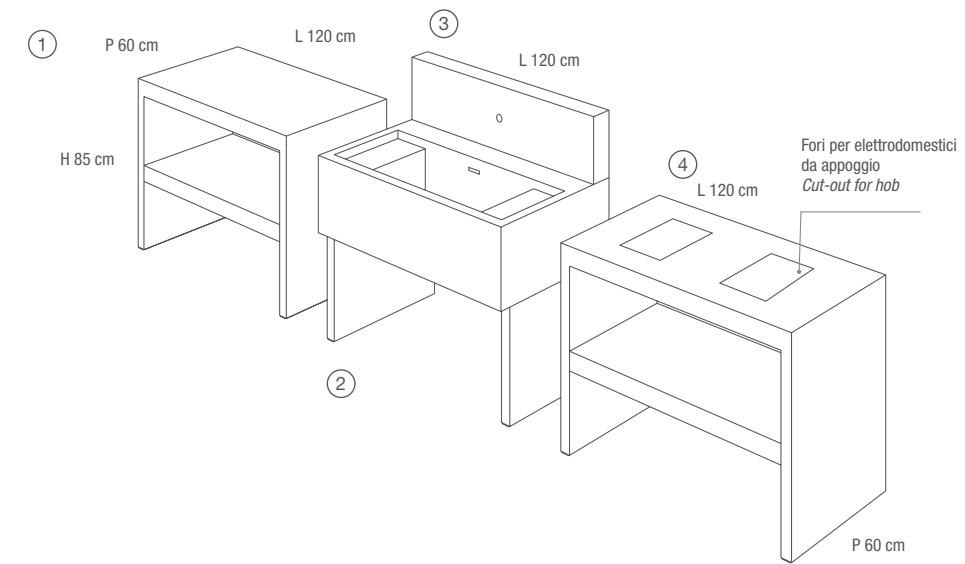

CUCINA DA ESTERNO MODULARE A DOPPIA
"ELLE" VASCA "DRAINING" 71x37x24H cm
CON FONDO A 4 ACQUE E TROPPOPIENO

OUTDOOR MODULAR KITCHEN WITH
L-SHAPED DRAINING SINK WITH 4-TAPHOLES
AND OVERFLOW