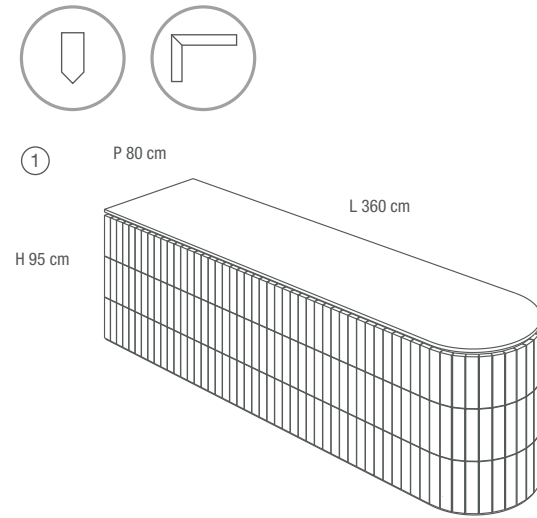

DESIGN
FURNITURE

TOP "TAGLIO A IDROGETTO" E
"RIPRESA DELLA COSTA" FATTA A MANO
CON RIVESTIMENTO LAVORAZIONE
A "ELLE"

HYDROJET WORKTOP WITH EDGE
FINISH AND L-SHAPED CLADDING

COUNTER MATTONE Terra Crea Mattone Mosaico 3,2x20 - 20x30 PLANTER, TABLES, COUNTERTOP Rocks Porfido 2.0
OUTDOOR FLOOR, STAIRS Terra Crea Mattone 2.0 60x120 FLOOR Terra Crea Mattone 120x120 WALL Terra Crea Corda 120x280