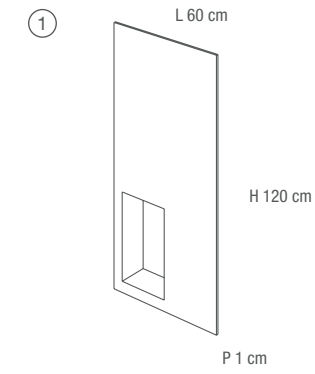

NICCHIA CON
LAVORAZIONE A "ELLE"
25x40x15P cm

NICHE L- SHAPE
25x40x15P cm

WASHBASIN Le Reverse Nuit Elegance WALL Le Reverse Nuit Carved 60x120 FLOOR Le Reverse Nuit Antique 60x60