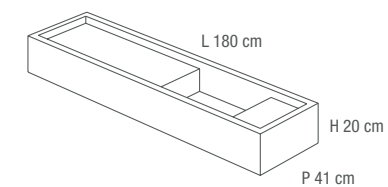

①C CON VASCA 53x33x20H cm
WITH SINK 53x33x20H cm