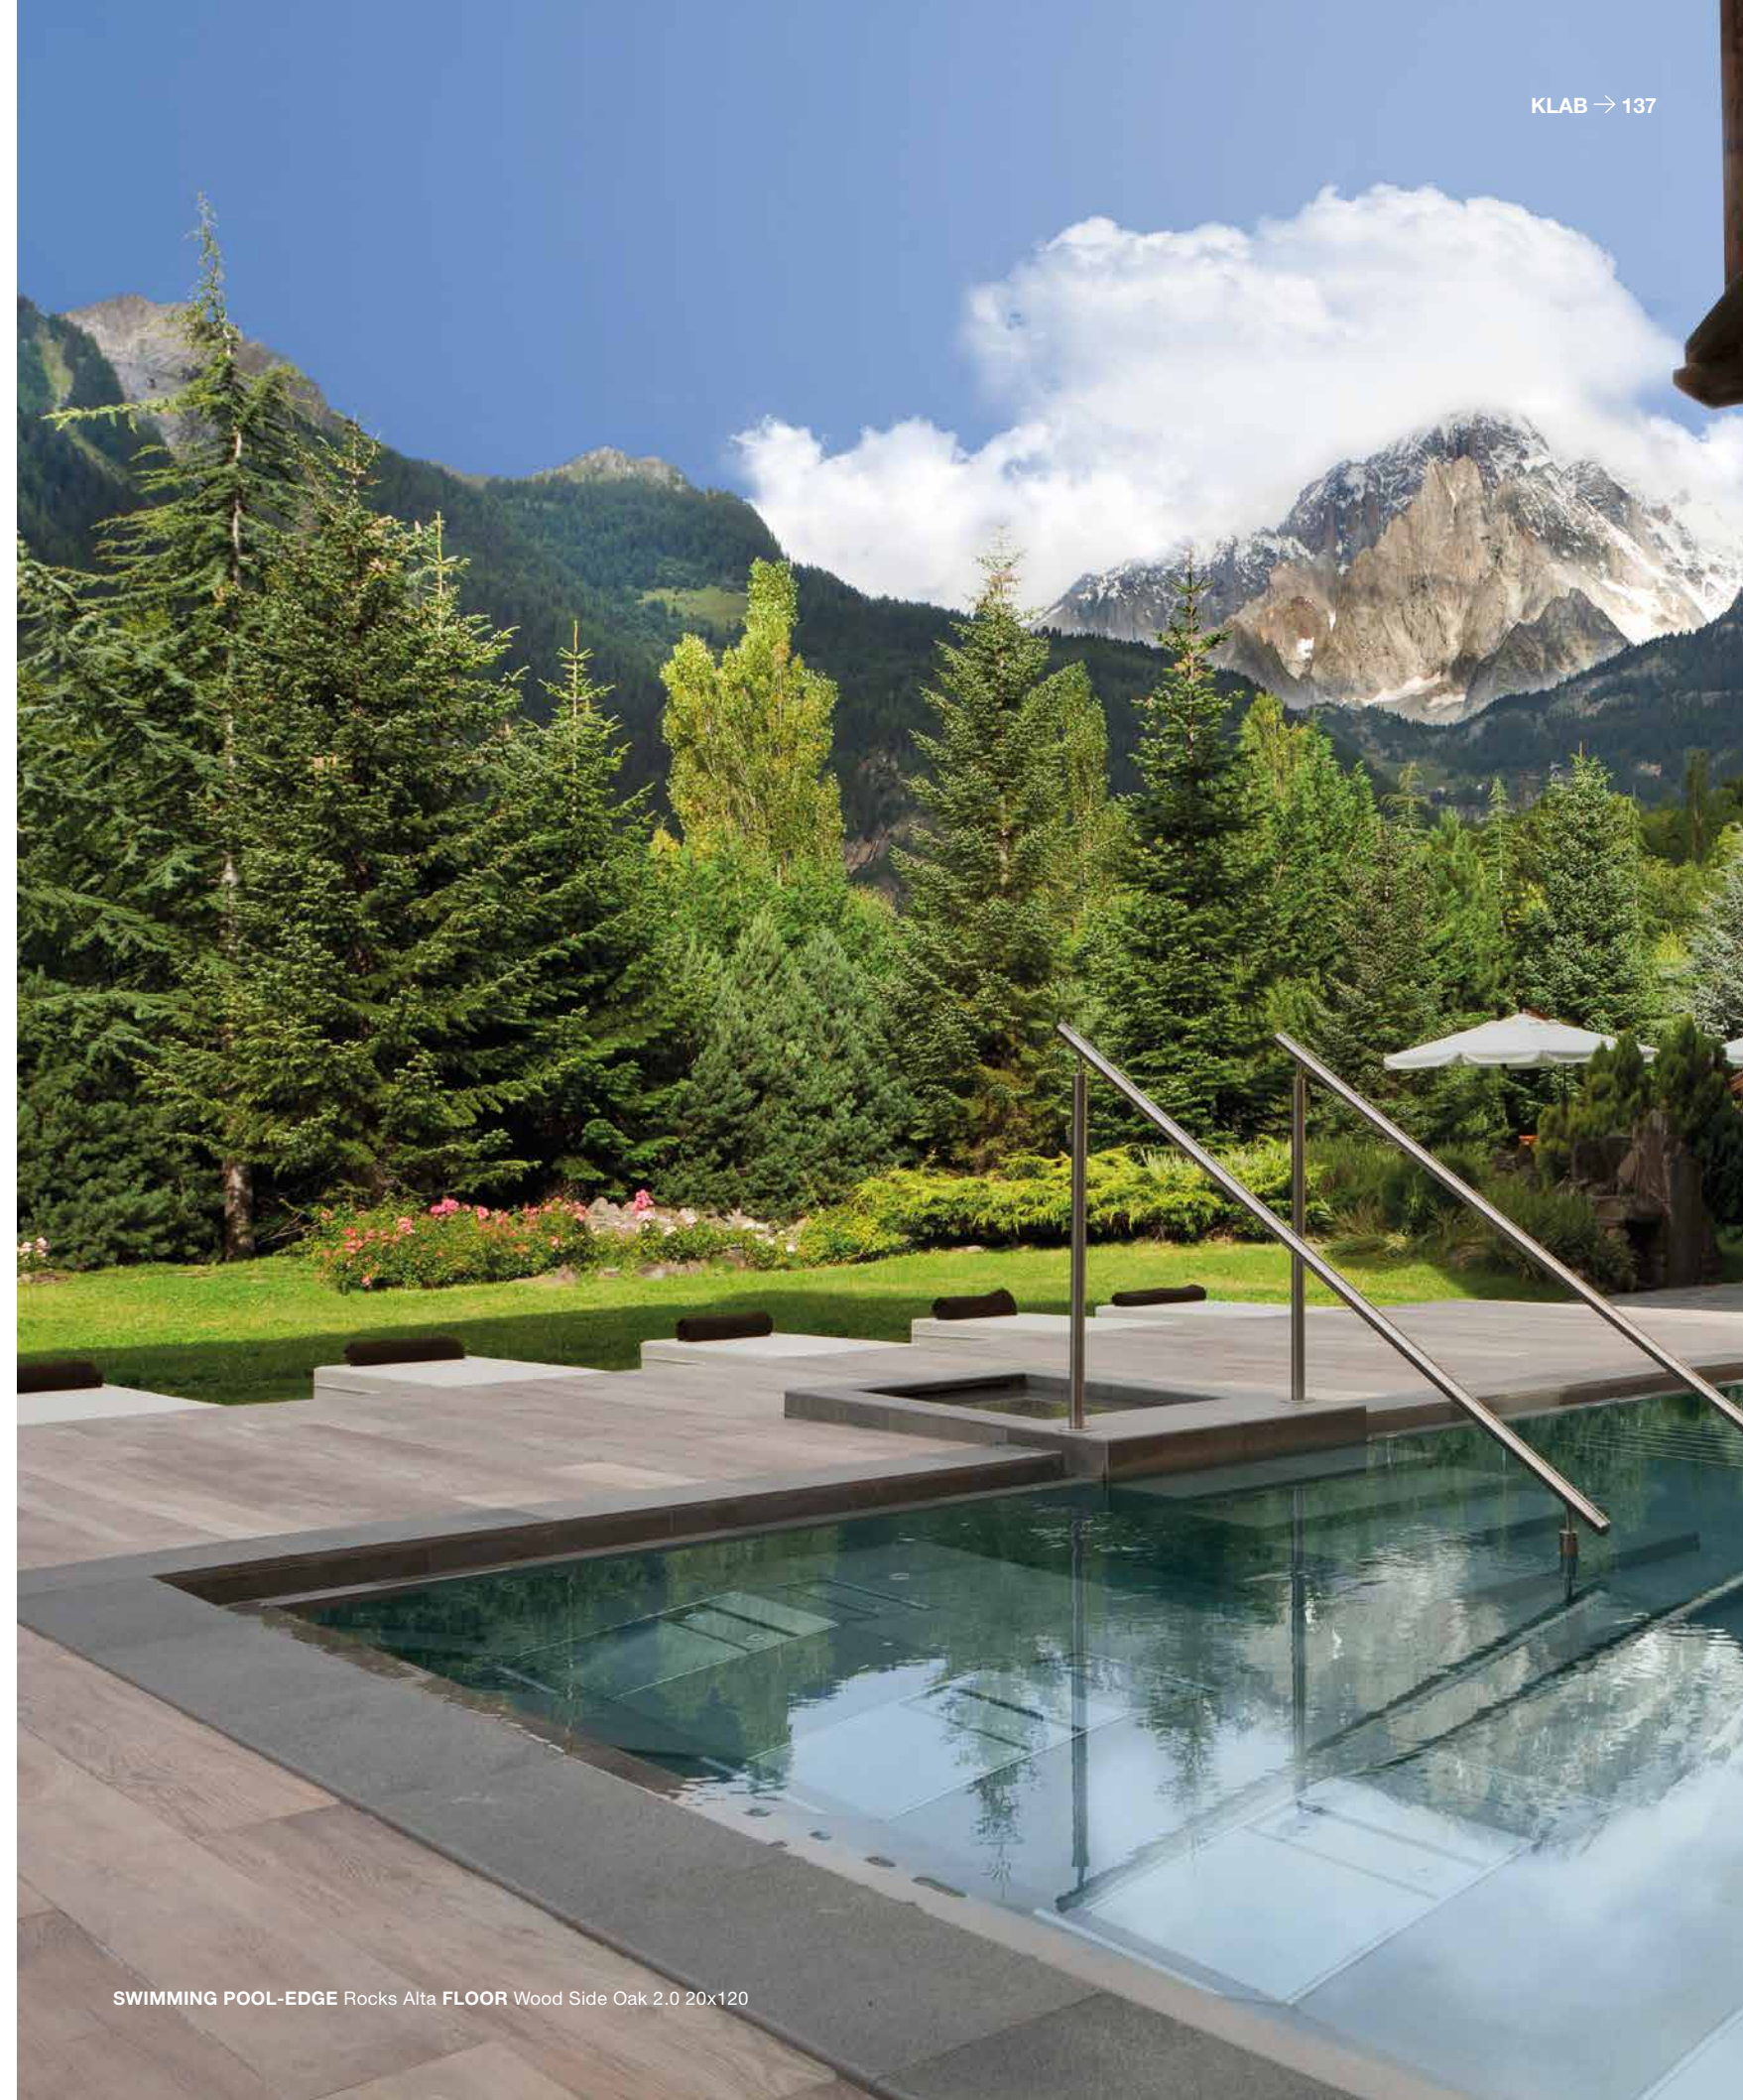

BORDO PISCINA A SFIORO INTERNO CON PILASTRINI DI SOSTEGNO LAVORAZIONE A "ELLE"

INTERNAL SKIM POOL-EDGE WITH SUPPORT PILARS WITH SUPPORT PILARS L-SHAPE

SWIMMING POOL-EDGE AND FLOOR Rocks Silver White 30x60

SWIMMING
POOLS &
WELLNESS
SPA

BORDO PISCINA A SFIORO INTERNO
LAVORAZIONE A "DOPPIA ELLE" CON "BECCO DI CIVETTA"

INTERNAL SKIM POOL-EDGE
DOUBLE L-SHAPE WITH DEMI BULLNOSE

**SWIMMING
POOLS &
WELLNESS
SPA**