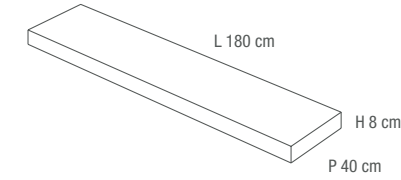

MENSOLA
LAVORAZIONE A "ELLE"

SHELF
L-SHAPE

②

WASHBASIN AND SHELF Prima Materia Cemento WALL Talco Linee 60x120 FLOOR Prima Materia Cemento 80x80