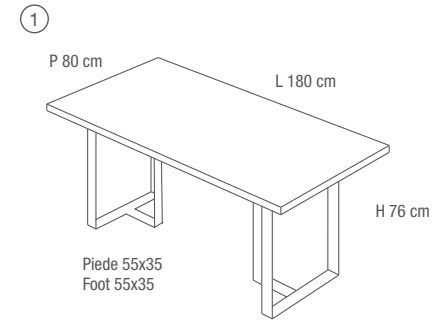

DESIGN
FURNITURE

TOP TAVOLO
LAVORAZIONE A DOPPIA "ELLE"
CON GAMBE SMONTABILI "DOUBLE STAND"
IN METALLO VERNICIATO NERO OPACO

TABLE
DOUBLE L-SHAPE
WITH MATT BLACK VARNISHED METAL
REMOVABLE DOUBLE STAND LEGS