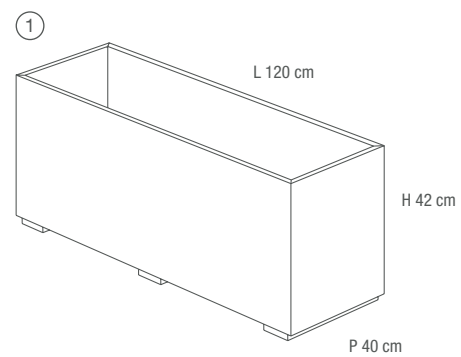

DESIGN
FURNITURE

FIORIERA 20 mm
LAVORAZIONE "SCATOLARE"
CON "RIPRESA DELLA COSTA" FATTA A MANO

PLANTER 20 mm
FULL FRAME FINISH
AND HANDMADE EDGE FINISH

PLANTER Porfido Rocks 2.0 60x120 FLOOR Porfido Rocks 2.0 40x120