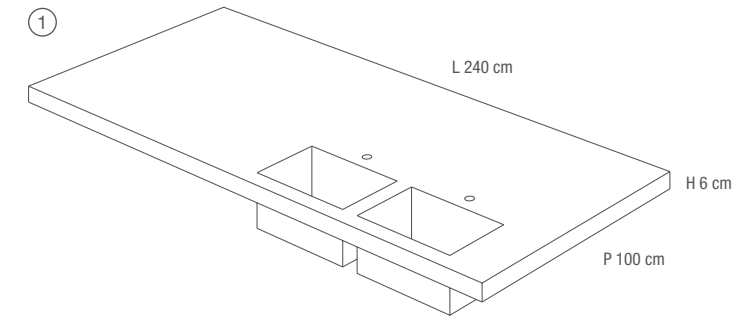

TOP CUCINA LAVORAZIONE A "ELLE"
CON VASCHE 47x37x20H cm
CON FONDO A 4 ACQUE E
TROPPOPIENO

KITCHEN COUNTERTOP L-SHAPE
WITH SINKS 47x37x20H cm
WITH 4 TAPHOLES AND OVERFLOW