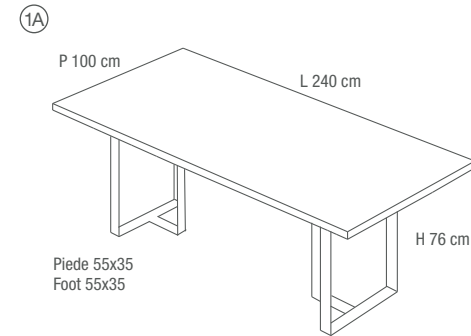

DESIGN
FURNITURE

TOP TAVOLO
LAVORAZIONE A DOPPIA "ELLE"
CON GAMBE SMONTABILI "DOUBLE STAND"
IN METALLO VERNICIATO NERO OPACO

TABLE
DOUBLE L-SHAPE
WITH MATT BLACK VARNISHED METAL
REMOVABLE DOUBLE STAND LEGS