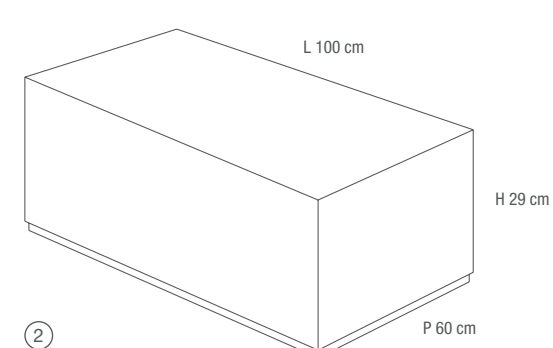

UNIT
FULL FRAME SHAPE

DESIGN
FURNITURE

VOLUME LETTO
LAVORAZIONE "SCATOLARE"

LOUNGER BASE
DOUBLE L-SHAPE

COMODINO
LAVORAZIONE "SCATOLARE"

SIDETABLE
FULL FRAME SHAPE

PANCA 2.0 LAVORAZIONE A "ELLE"
CON "RIPRESA DELLA COSTA"