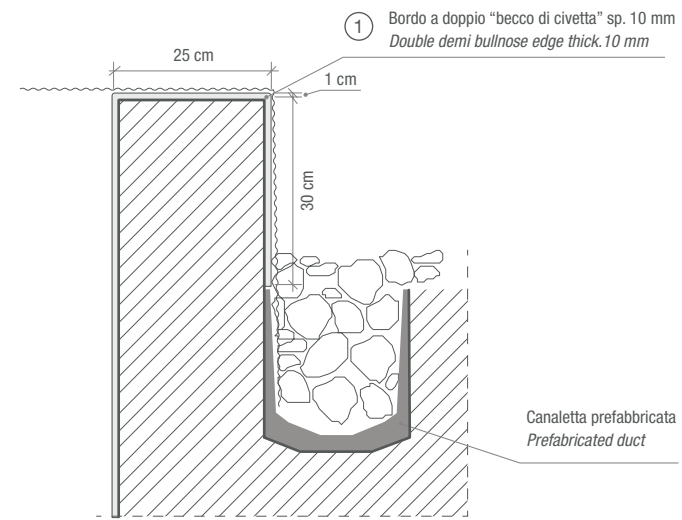

**SWIMMING
POOLS &
WELLNESS
SPA**

**BORDO PISCINA A SFIORO ESTERNO A CASCATA,
LAVORAZIONE A "DOPPIO BECCO DI CIVETTA"**

**CASCADE EXTERNAL SKIM POOL-EDGE
DOUBLE DEMI BULLNOSE**