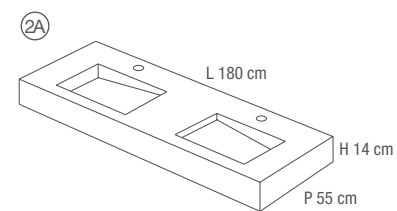

DAVE WASHBASIN SIDE FALL
L-SHAPE
WITH SINK 51x32,5x4-10 cm