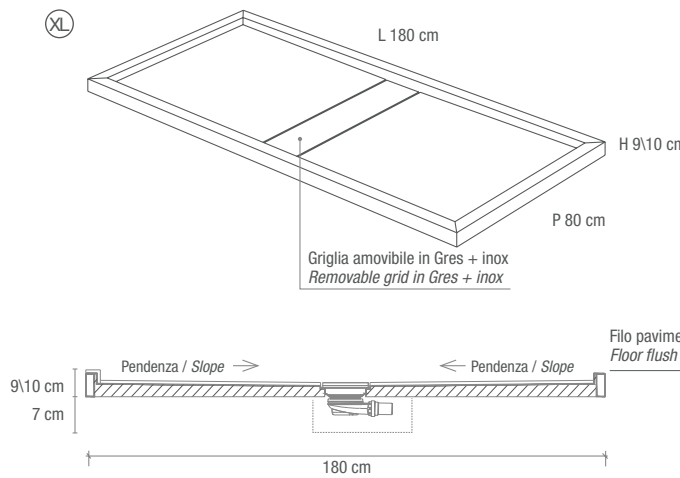

PIATTO DOCCIA DA INCASSO PAVIMENTO
LAVORAZIONE A "ELLE"

SUNKEN SHOWER TRAY
L-SHAPE