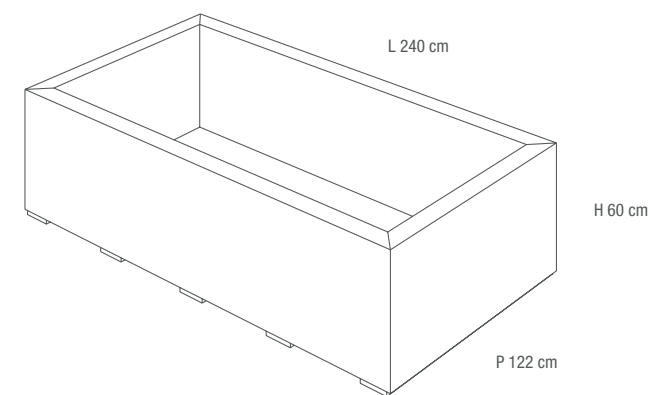

PLANTER Porfido Rocks 2.0 60x120 FLOOR Porfido Rocks 2.0 40x120

FIORIERA "ELEGANCE"
LAVORAZIONE A "DOPPIA ELLE"

DOUBLE L-SHAPE PLANTER

①

**K
LAB
+**

KRONOS
CERAMICHE

Kronos 2 ceramiche S.p.A.
Sede legale: Strada delle Fornaci, 20 41126 Modena Italy
Sede amministrativa: Via Giardini, 62 41042 Fiorano Modenese (Mo) Italy
tel. +39 0536 927711 - info@kronosceramiche.com
www.kronosceramiche.com