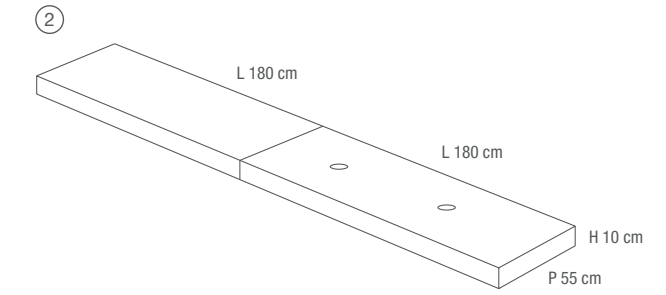

LAVABO "DAVE" DA APPOGGIO
 LAVORAZIONE A "DOPPIA ELLE"
 CON VASCA 53x33x10H cm

COUNTERTOP DAVE
 WASHBASIN DOUBLE L-SHAPE
 WITH SINK 53x33x10H cm

TOP
 LAVORAZIONE A "ELLE"

TOP
 L-SHAPE

LAVABO "DAVE" DA APPOGGIO
LAVORAZIONE A "DOPPIA ELLE SLOPE"
VASCA 53x33x16H cm