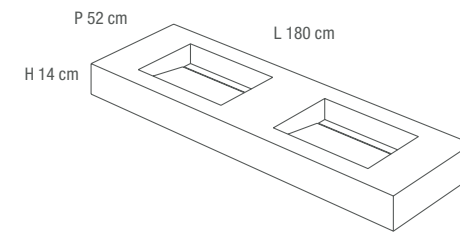

LAVABO "DAVE FRONT FALL NEW"
LAVORAZIONE A "ELLE"
CON VASCA 52x33x10H cm

DAVE FRONT FALL NEW
WASHBASIN L-SHAPE
WITH SINK 52x33x10H cm

①

①A