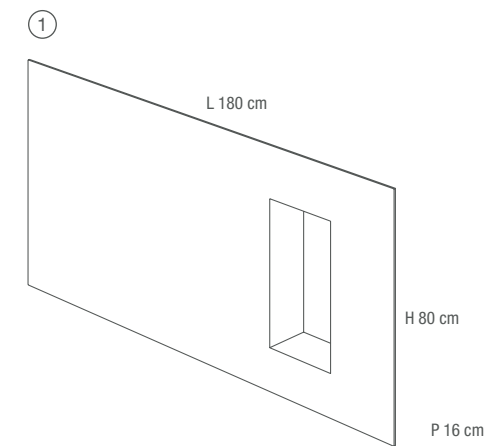

NICCHIA
LAVORAZIONE A "ELLE"
30x45x15P cm

NICHE
L-SHAPE
30x45x15P cm

MENSOLA
LAVORAZIONE A "MONOLITE"
SHELF

3/4 FRAME FINISH

MENSOLE CON
LAVORAZIONE "MONOLITE"

3/4 FRAME SHELVES

MENSOLA CON LAVORAZIONE
A "MONOLITE"