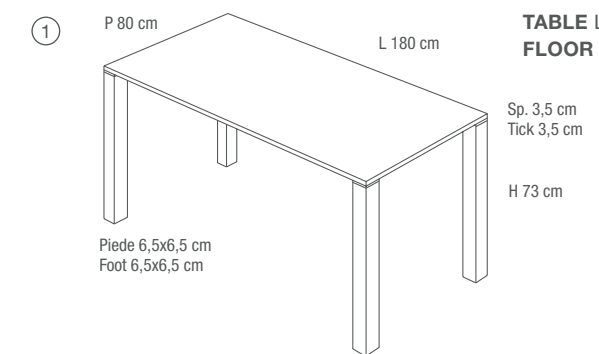

TAVOLO "LIGHT" LAVORAZIONE A "DOPPIA ELLE"
A - CON GAMBE SMONTABILI LAVORAZIONE "SCATOLARE"
B - CON GAMBE SMONTABILI IN METALLO VERNICIATO
NERO OPACO

LIGHT TABLE DOUBLE L-SHAPE
A - WITH FULL-FRAMED REMOVABLE LEGS
B - WITH MATT BLACK VARNISHED METAL REMOVABLE
LEGS