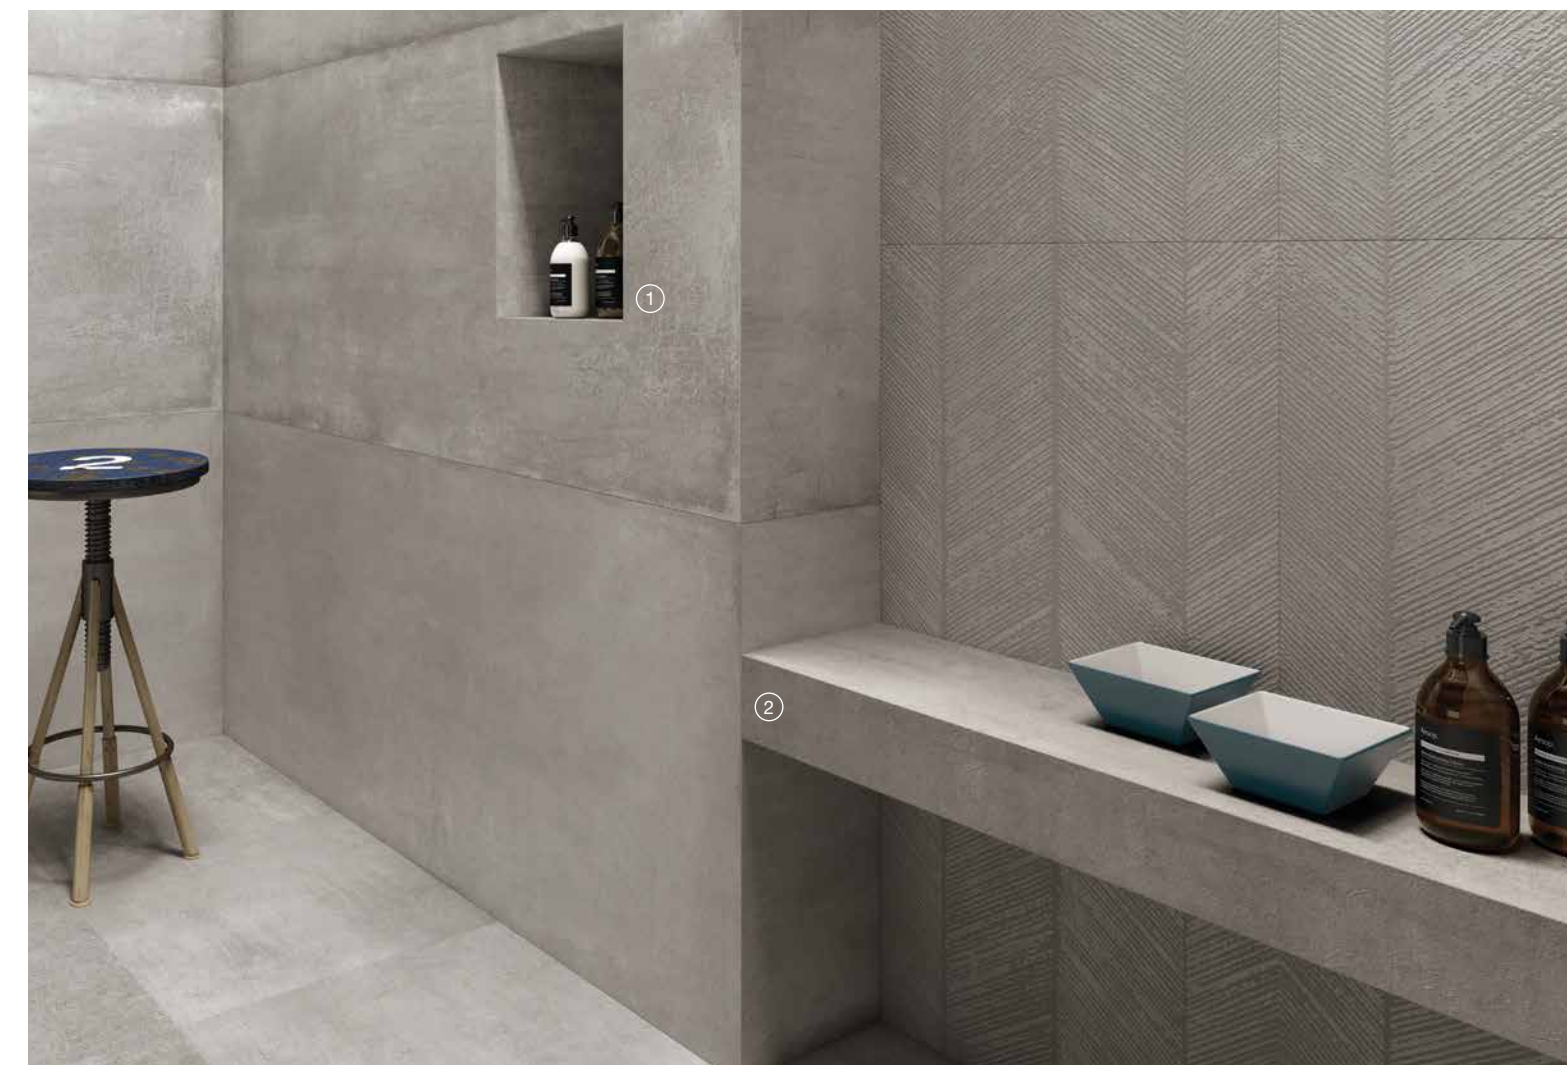

NICCHIA
LAVORAZIONE A "ELLE"
30x45x15P cm

NICHE
L-SHAPE
30x45x15P cm

MENSOLA
LAVORAZIONE A "MONOLITE"
SHELF

3/4 FRAME FINISH