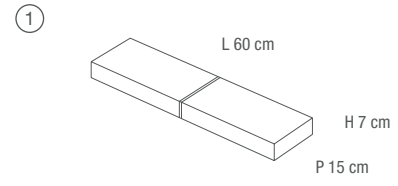

MENSOLA CON LAVORAZIONE
A "MONOLITE"

3/4 FRAME SHELVES

WALL AND SHELF Terra Crea Mattone Spakko 7,5x30 WASHBASIN Terra Crea Mattone 80x180