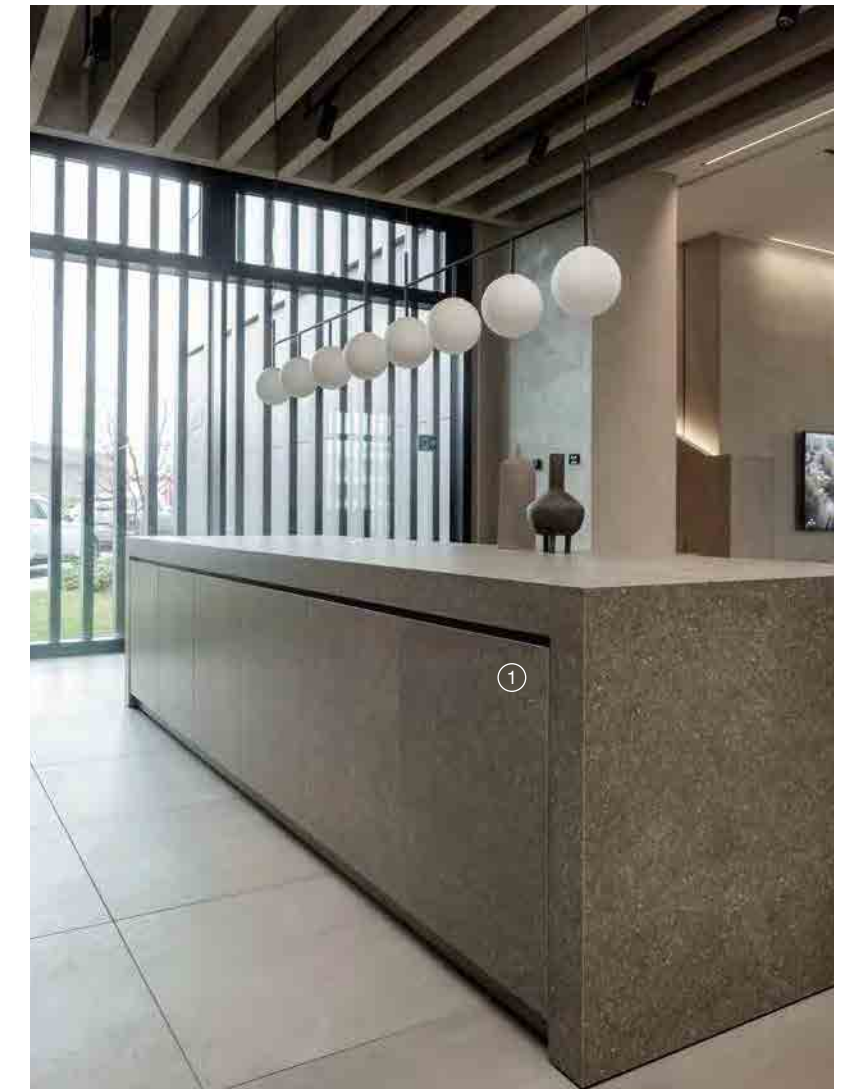

RIVESTIMENTO ANTA
A "ELLE SLOPE"
DOOR FRONT
CLADDING L-SLOPE

①