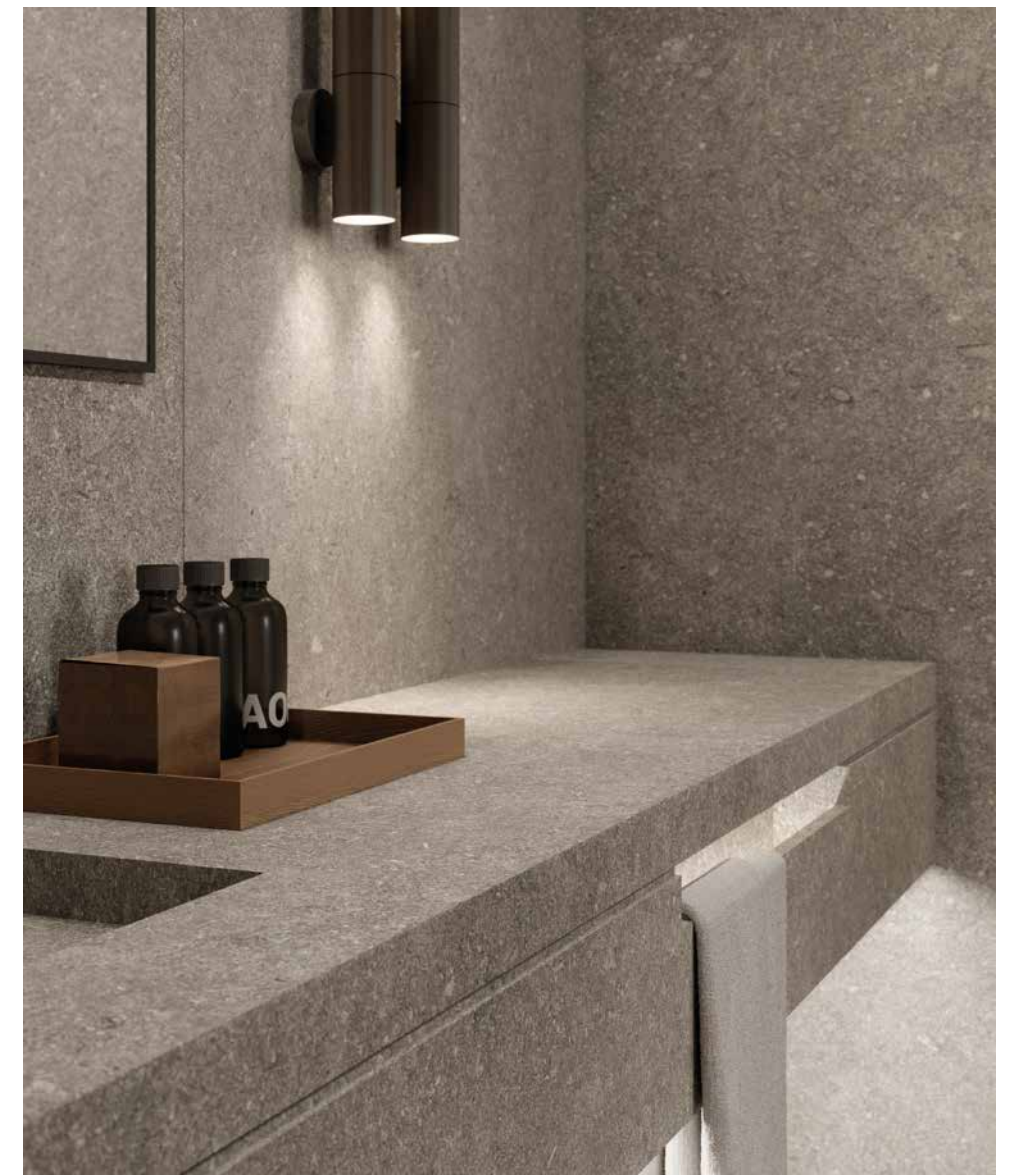

LAVABO DAVE
LAVORAZIONE A ELLE SOSPESA
E ASOLA PORTA ASCIUGAMANO
CON VASCA 77x33x10H cm

TOP WITH DAVE WASHBASIN
SUSPENDED L-SHAPE
AND CUT-OUT FOR TOWEL WITH
EDGE FINISH WITH SINK 77x33x10H cm

①