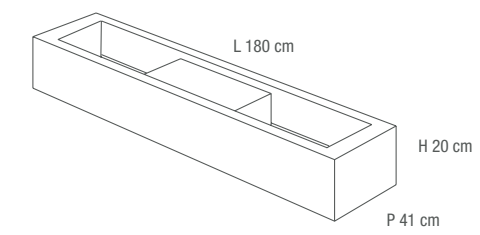

①A CON VASCHE 53x33x16H cm
WITH SINKS 53x33x16H cm