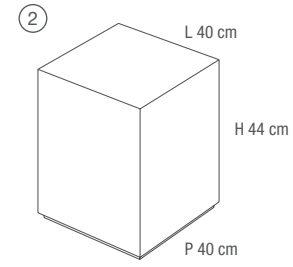

UNIT
FULL FRAME SHAPE

DESIGN
FURNITURE

VOLUME LETTO
LAVORAZIONE "SCATOLARE"

LOUNGER BASE
DOUBLE L-SHAPE

COMODINO
LAVORAZIONE "SCATOLARE"

SIDETABLE
FULL FRAME SHAPE

PANCA 2.0 LAVORAZIONE A "ELLE"
CON "RIPRESA DELLA COSTA"