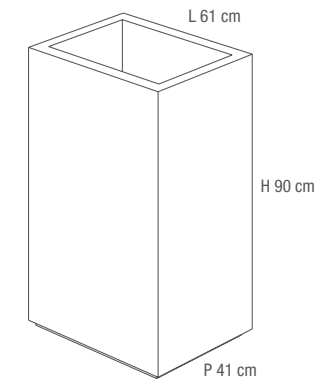

LAVABO "DAVE" FREESTANDING
LAVORAZIONE A "DOPPIA ELLE"
CON VASCA 53x33x20H cm

*FREESTANDING DAVE WASHBASIN
DOUBLE L-SHAPE
WITH SINK 53x33x20H cm*

①