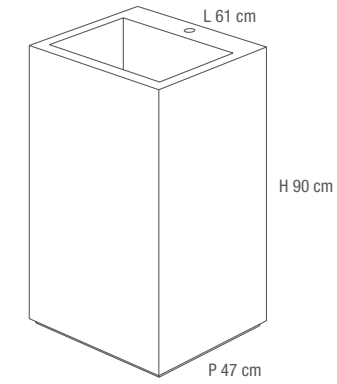

LAVABO "DAVE" FREESTANDING
LAVORAZIONE A "DOPPIA ELLE"
CON VASCA 53x33x20H cm

*FREESTANDING DAVE WASHBASIN
DOUBLE L-SHAPE
WITH SINK 53x33x20H cm*

①

①A

①B

①C DRAINING