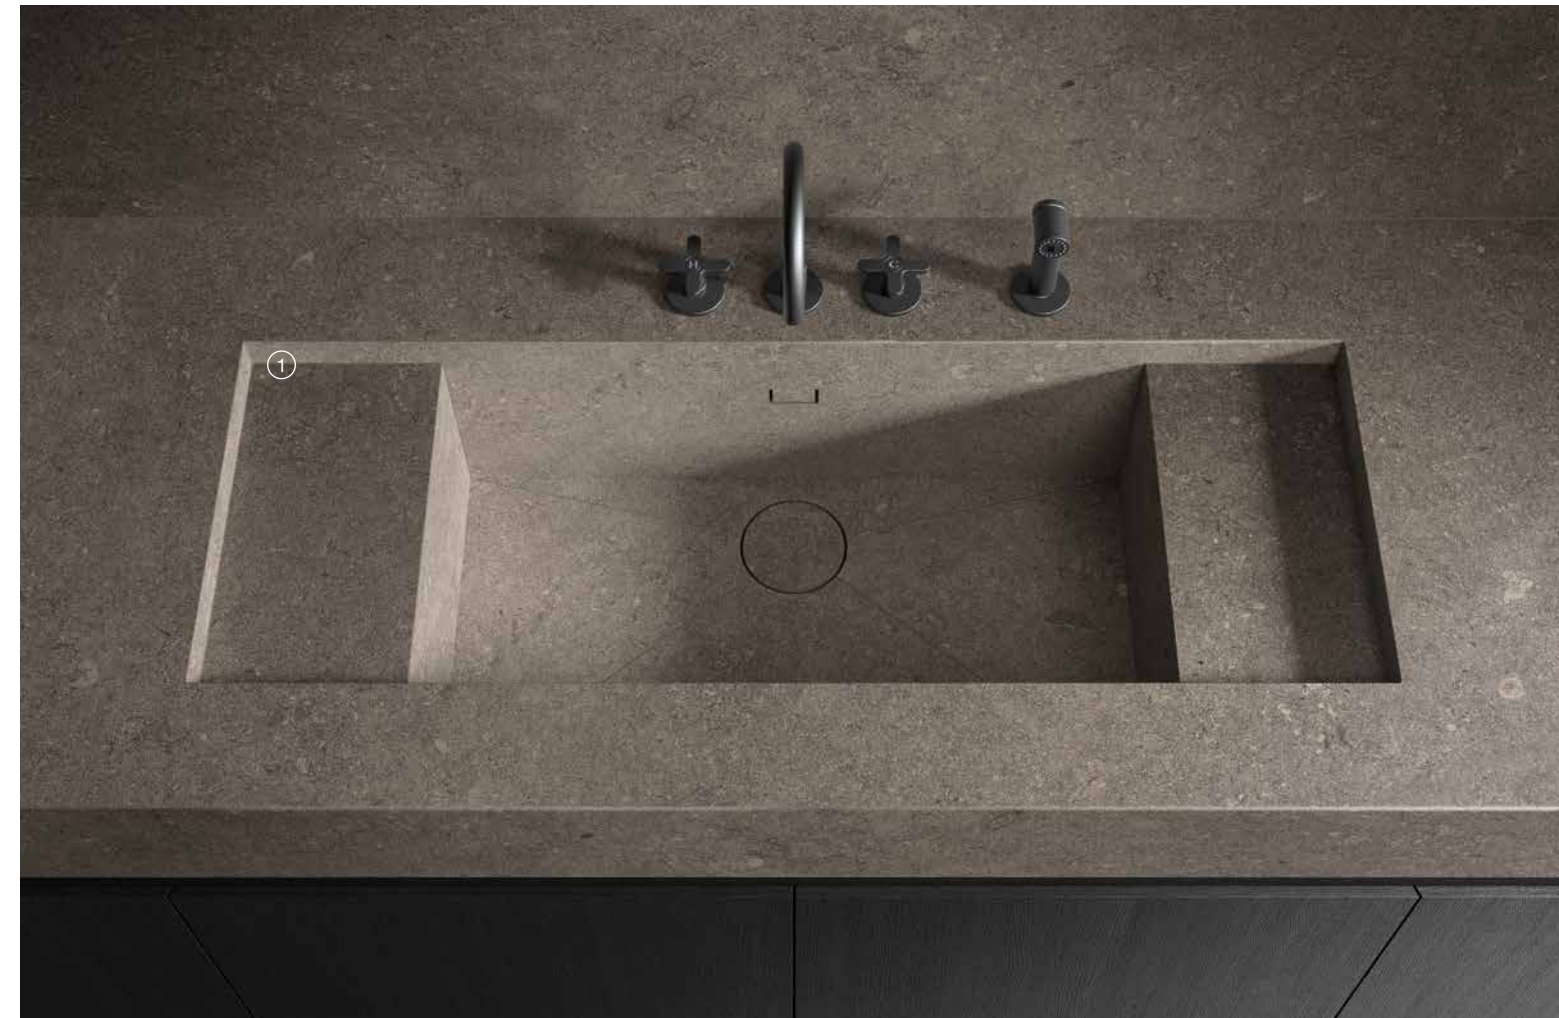

SPECCHIO "LOOK"
LAVORAZIONE "COSTA RETTA"
J-EDGED MIRROR

**K
LAB**

KITCHENS

TOP CUCINA LAVORAZIONE A "COSTA RETTA"
 VASCA "DRAINING" 71x37x24H cm
 CON FONDO A 4 ACQUE E TROPPOPIENO

SINK Le Reverse Taupe Elegance 120x280