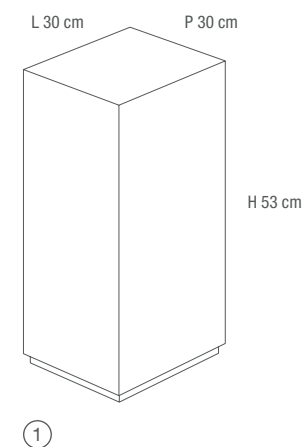

UNIT
FULL FRAME SHAPE

DESIGN
FURNITURE

VOLUME LETTO
LAVORAZIONE "SCATOLARE"

LOUNGER BASE
DOUBLE L-SHAPE

COMODINO
LAVORAZIONE "SCATOLARE"

SIDETABLE
FULL FRAME SHAPE

PANCA 2.0 LAVORAZIONE A "ELLE"
CON "RIPRESA DELLA COSTA"