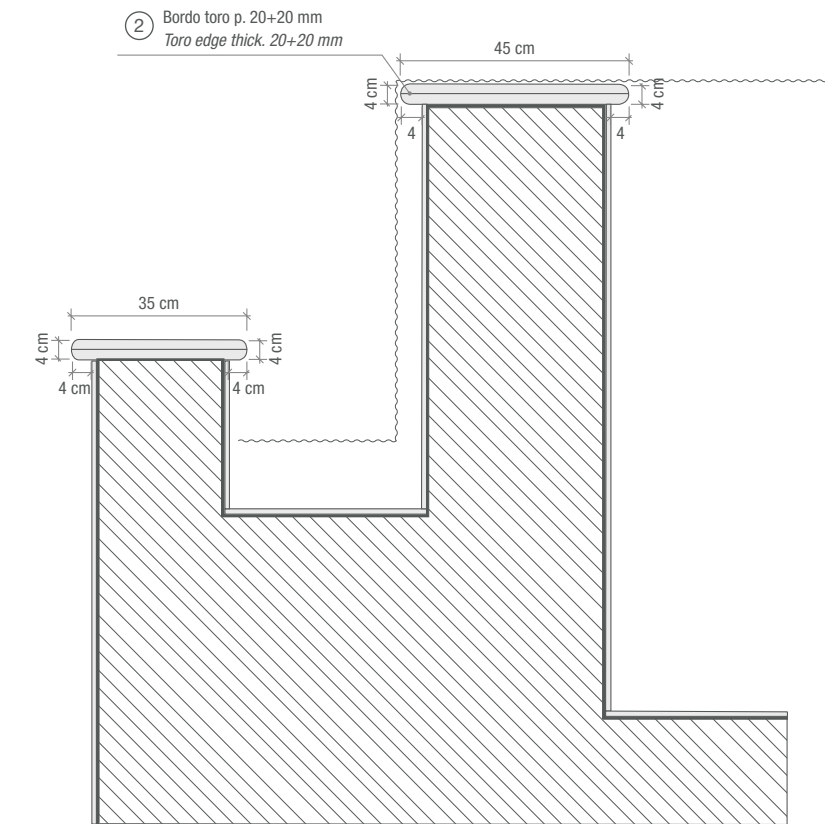

BORDO PISCINA A SFIORO ESTERNO A CASCATA
LAVORAZIONE A "TORO" ACCOPPIATO PER BORDI
CURVI CON "RIPRESA DELLA COSTA" FATTA A MANO

INFINITY POOL EDGE WITH EXTERNAL CASCADE
COMPOSITE FULL BULLNOSE FOR CURVED EDGES
WITH HANDMADE EDGE FINISH