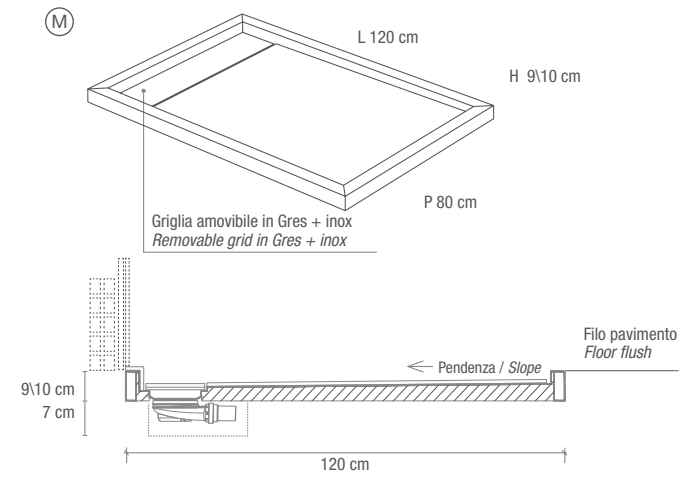

PIATTO DOCCIA DA INCASSO PAVIMENTO
LAVORAZIONE A "ELLE"

SUNKEN SHOWER TRAY
L-SHAPE