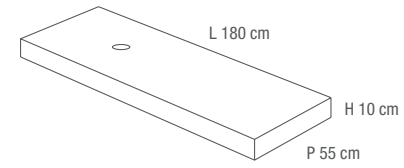

COUNTERTOP BASIN WITH
L-SHAPE WITH
SINK 53x33x10H cm

①

TOP
LAVORAZIONE A "ELLE"

TOP
L-SHAPE

②

WASHBASIN Carriere du Kronos Namur Lignes TOP AND SHELF Carriere du Kronos Namur

LAVABO "DAVE"
LAVORAZIONE A "ELLE"
CON VASCA 53x33x10H cm