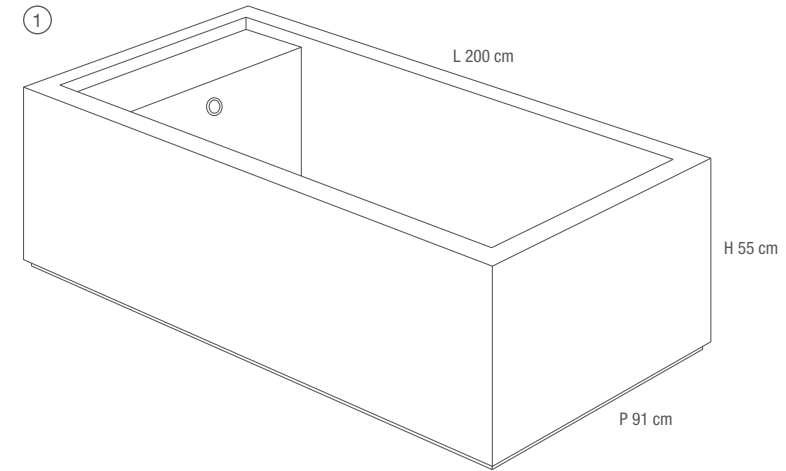

STEP-IN SHOWER TRAY
DOUBLE L-SHAPE

VASCA DA BAGNO "DRAINING"
LAVORAZIONE A "DOPPIA ELLE"

DRAINING BATHTUB
DOUBLE L-SHAPE

VOLUME
LAVORAZIONE "SCATOLARE"

UNIT
FULL FRAME FINISH

BATHROOMS

VASCA DA BAGNO
LAVORAZIONE A "DOPPIA ELLE"