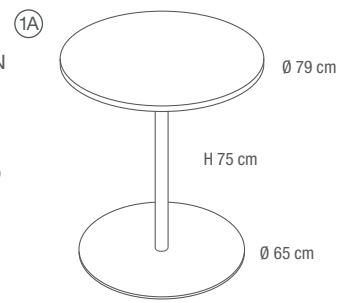

TOP TAVOLO 2.0
"TAGLIO A IDROGETTO", "DOPPIO BISELLO
MAGGIORATO" E "RIPRESA DELLA COSTA" CON
GAMBA SMONTABILE "SINGLE STAND ROUND"
IN METALLO VERNICIATO NERO OPACO

TABLE TOP 2.0
HYDROJET CUT DOUBLE SHIMMED BEVEL AND
EDGE FINISH MATT BLACK VARNISHED METAL
REMOVABLE SINGLE STAND ROUND LEG