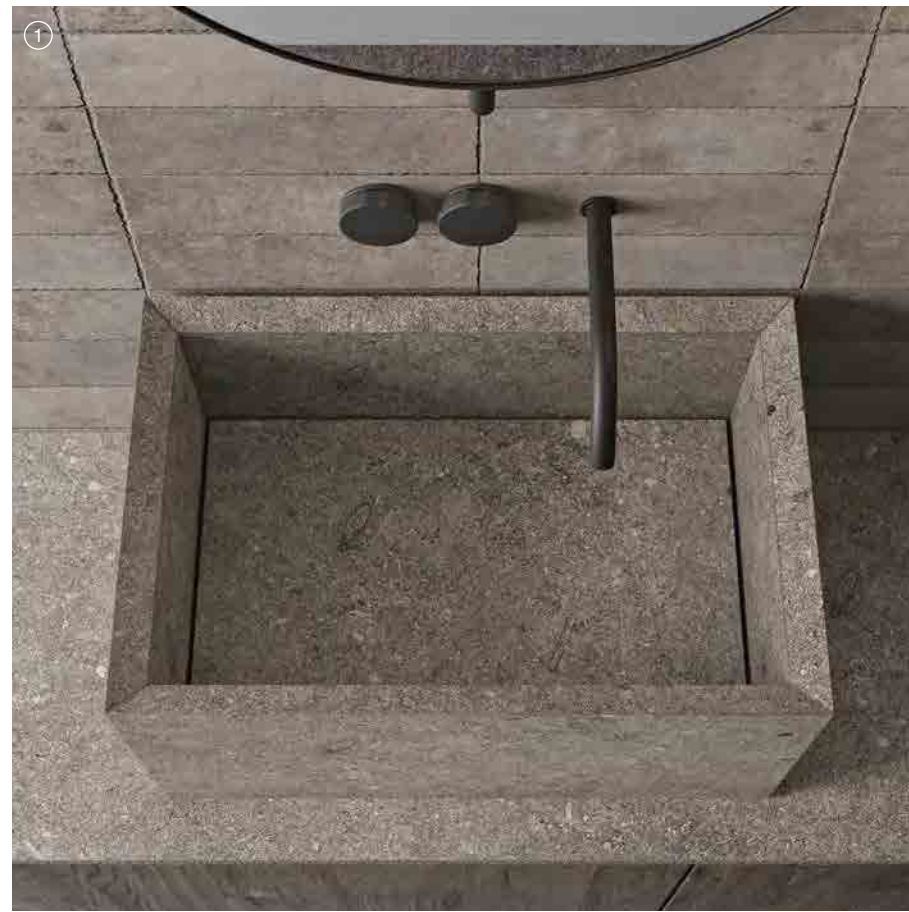

LAVABO "DAVE" DA APPOGGIO
 LAVORAZIONE A "DOPPIA ELLE"
 CON VASCA 53x33x10H cm

COUNTERTOP DAVE
 WASHBASIN DOUBLE L-SHAPE
 WITH SINK 53x33x10H cm

TOP
 LAVORAZIONE A "ELLE"

TOP
 L-SHAPE

LAVABO "DAVE" DA APPOGGIO
LAVORAZIONE A "DOPPIA ELLE SLOPE"
VASCA 53x33x16H cm

COUNTERTOP DAVE WASHBASIN
SLOPED DOUBLE L-SHAPE
WITH SINK 53x33x16H cm

LAVABO "DRAINING DAVE" DA APPOGGIO
LAVORAZIONE A "DOPPIA ELLE SLOPE"
VASCA 53x33x16H cm

COUNTERTOP DRAINING DAVE
WASHBASIN SLOPED DOUBLE L-SHAPE
WITH SINK 53x33x16H cm