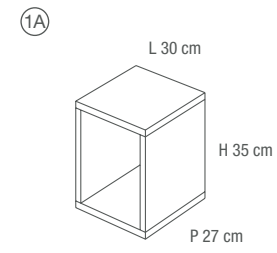

BATHROOMS

NICCHIA 2.0 CON "DOPPIO BISELLO
MAGGIORATO" E "RIPRESA DELLA
COSTA"

NICHE WITH DOUBLE SHIMMED BEVEL
AND EDGE FINISH