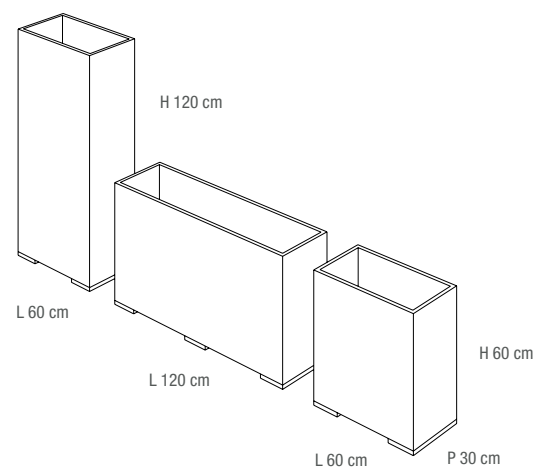

DESIGN
FURNITURE

FIORIERA 20 mm
LAVORAZIONE "SCATOLARE"
CON "RIPRESA DELLA COSTA"
FATTA A MANO

PLANTER IN 20 mm
FULL FRAME AND
HANDMADE EDGE FINISH