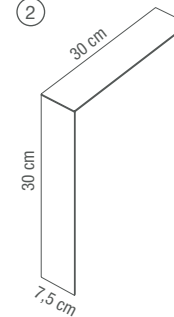

RIVESTIMENTO CAMINO
LAVORZIONE A "ELLE"
FIREPLACE L-SHAPE
CLADDING

①

②