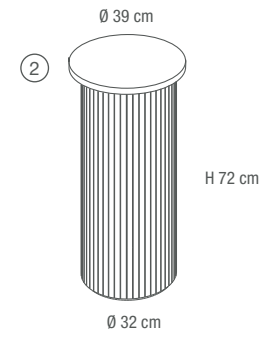

LITTLE TABLE Terra Crea Mattone
FLOOR Le Reverse Nuit 2.0 Carved 80x180