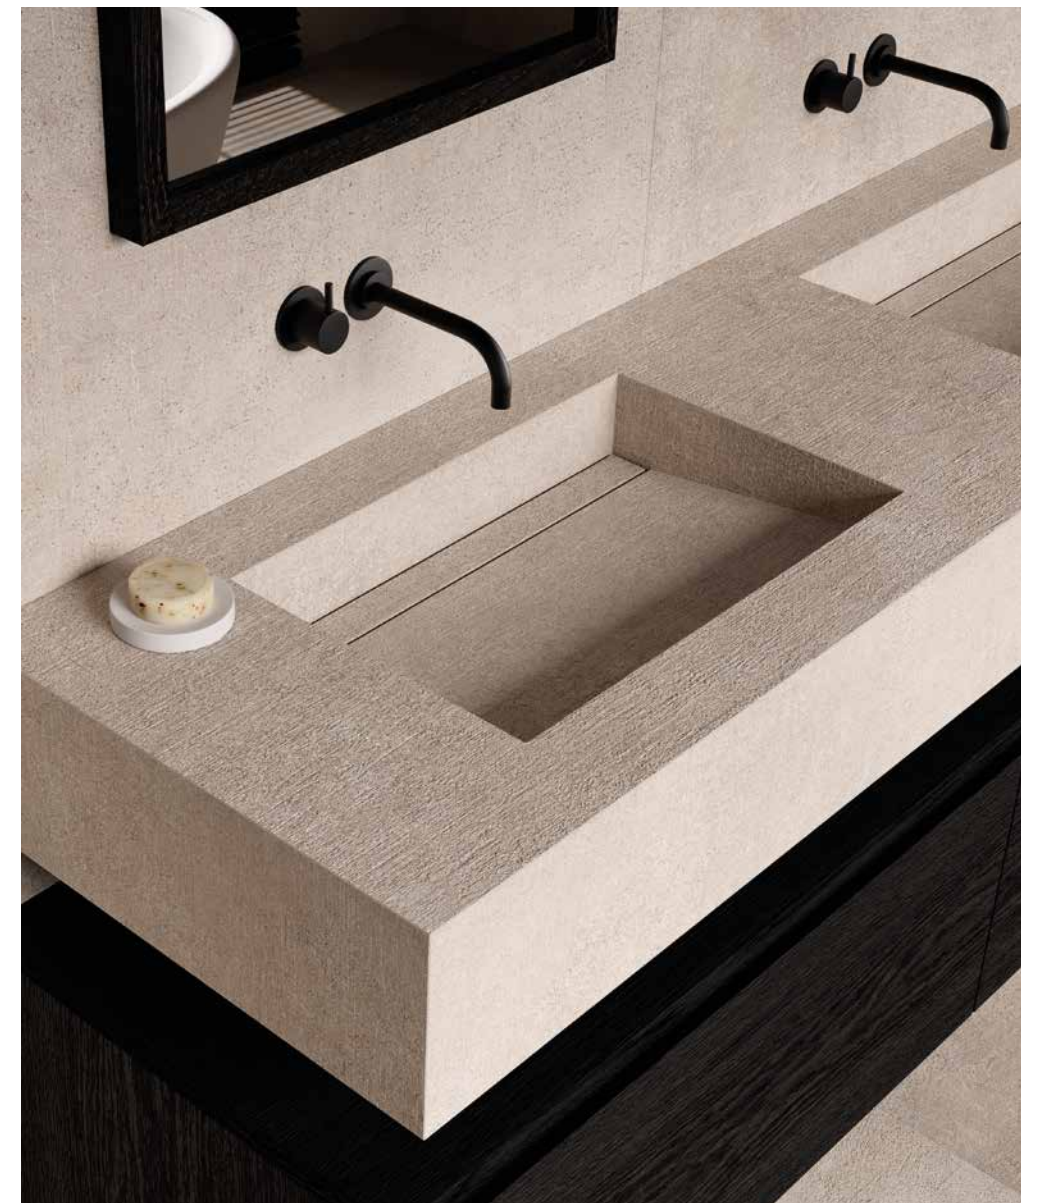

LAVABO "DAVE FRONT FALL NEW"
LAVORAZIONE A "ELLE"
CON VASCA 52x33x10H cm

DAVE FRONT FALL NEW
WASHBASIN L-SHAPE
WITH SINK 52x33x10H cm

①

①A