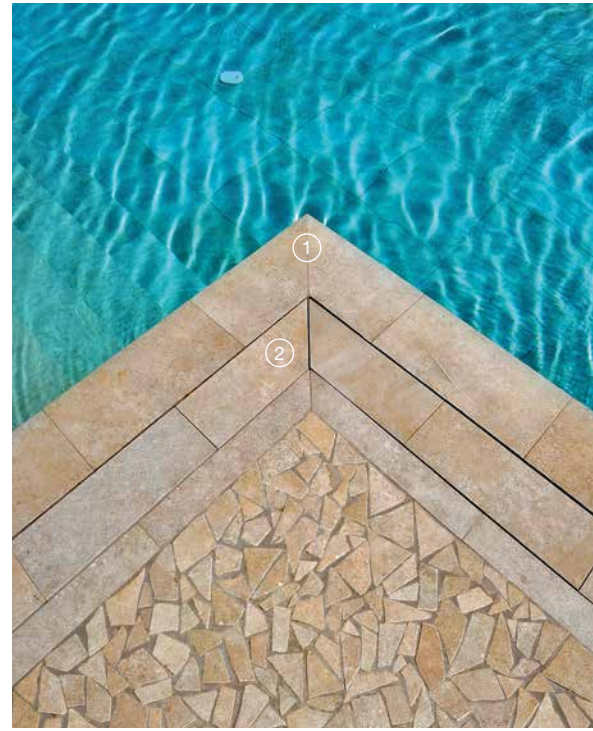

*EXTERNAL SKIM POOL-EDGE
DEMI BULLNOSE*

SWIMMING POOL-EDGE Rocks Silver White FLOOR Rocks Silver White 60x120

SWIMMING POOLS & WELLNESS SPA

**BORDO PISCINA A SFIORO ESTERNO
LAVORAZIONE A "BECCO DI CIVETTA"**

*EXTERNAL SKIM POOL-EDGE
DEMI BULLNOSE*

STEPS AND SWIMMING POOL-EDGE Cava Alborensis Greige **FLOOR** Wood Side Nut Doga 2.0 40x120

**BORDO PISCINA A SFIORO INTERNO
LAVORAZIONE A "TORO" CON PILASTRINI DI SOSTEGNO**