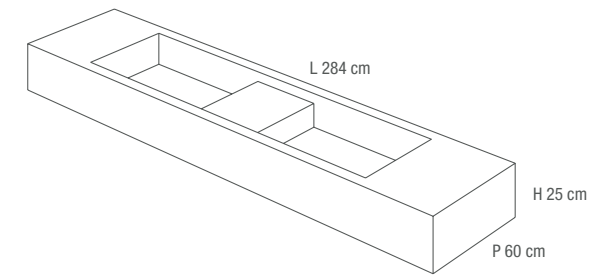

LAVABO "HALF DRAINING DAVE"
LAVORAZIONE A "DOPPIA ELLE"
HALF DRAINING DAVE WASHBASIN
DOUBLE L-SHAPE

① CON VASCHE 77x47x16H cm
WITH SINKS 77x47x16H cm

DOPPIO LAVABO "HALF DRAINING DAVE"
LAVORAZIONE A "DOPPIA ELLE"
HALF DOUBLE DRAINING DAVE WASHBASIN
DOUBLE L-SHAPE