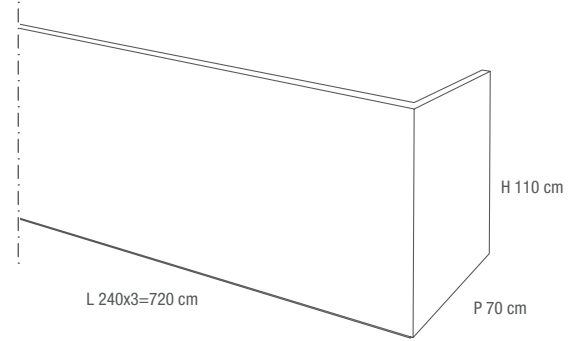

DESIGN
FURNITURE

RECEPTION
LAVORAZIONE A "ELLE"
E "DOPPIA ELLE"

RECEPTION DESK
L-SHAPE + DOUBLE L-SHAPE

①