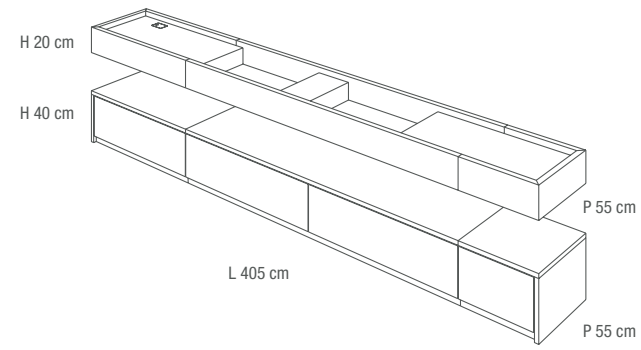

DOPPIO LAVABO DRAINING DAVE
LAVORAZIONE A DOPPIA ELLE VASCA XL

DOUBLE COUNTERTOP DRAINING DAVE WASHBASIN
DOUBLE L-SHAPE WITH SINK 45X28X26H CM

① DOPPIO CASSETTONE CON FINITURA IN GRES

DOUBLE DRAWER UNIT WITH PORCELAIN
CLADDING

WALL Le Reverse Taupe Multisize WASHBASIN AND FURNITURE Le Reverse Taupe Elegance 120x280 MIRROR FRAME Les Bois Cobolo
FLOOR Le Reverse Taupe Elegance 120x120