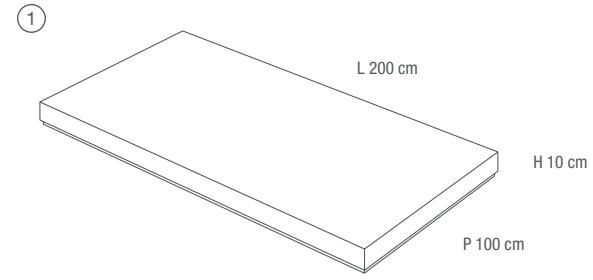

UNIT
FULL FRAME SHAPE

DESIGN
FURNITURE

VOLUME LETTO
LAVORAZIONE "SCATOLARE"

LOUNGER BASE
DOUBLE L-SHAPE

COMODINO
LAVORAZIONE "SCATOLARE"

SIDETABLE
FULL FRAME SHAPE

PANCA 2.0 LAVORAZIONE A "ELLE"
CON "RIPRESA DELLA COSTA"