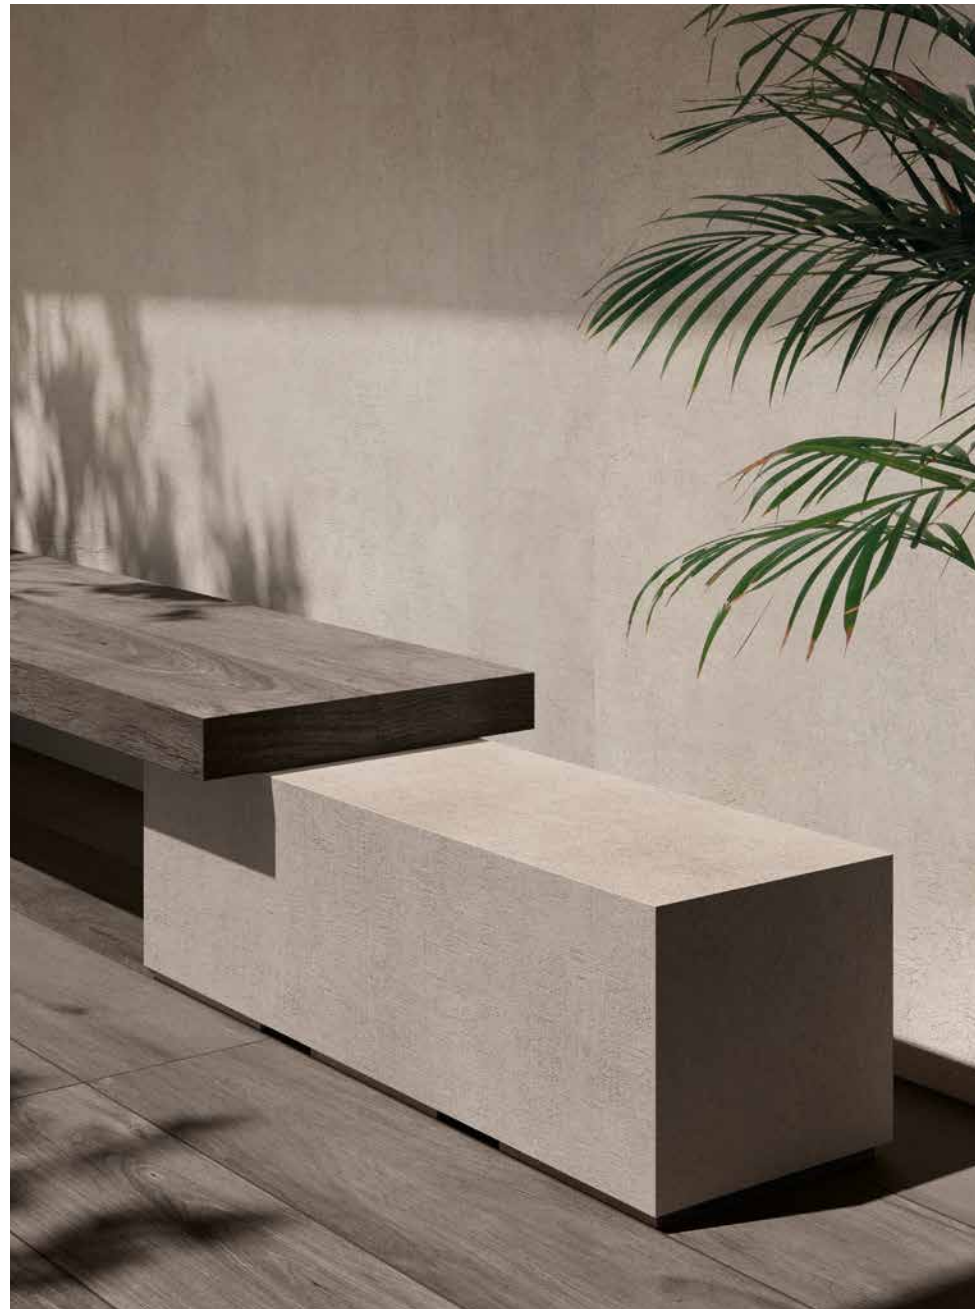

BENCH IN 20mm L-SHAPE AND
EDGE FINISH

① SEDUTA "STOOL"
LAVORAZIONE "SCATOLARE"

UNIT
FULL FRAME SHAPE

② PANCA SOSPESA "AIR"
LAVORAZIONE A "DOPPIA ELLE"

SUSPENDED AIR BENCH DOUBLE
L-SHAPE

DESIGN
FURNITURE

PANCA E FIORIERA 2.0
LAVORAZIONE "SCATOLARE"
E "RIPRESA DELLA COSTA"