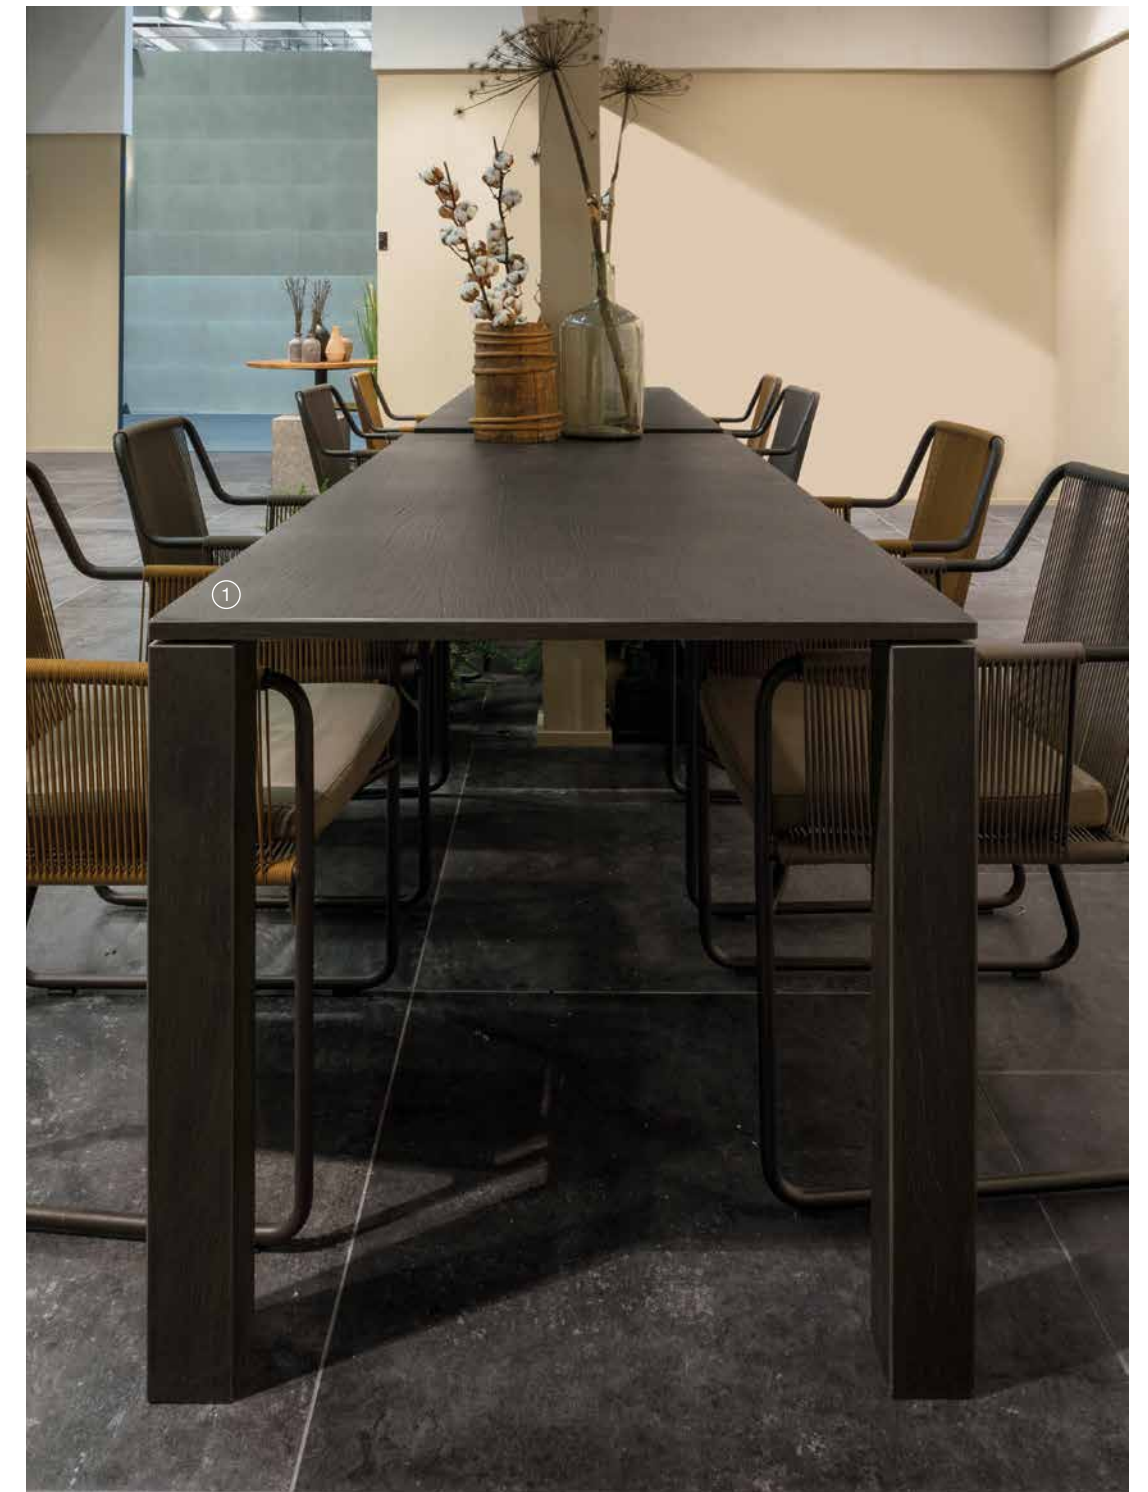

TABLE Les bois Cobolo 80x180
FLOOR Le Reverse Nuite Antique 80x80

TAVOLO "LIGHT" LAVORAZIONE A "DOPPIA ELLE"
A - CON GAMBE SMONTABILI LAVORAZIONE "SCATOLARE"
B - CON GAMBE SMONTABILI IN METALLO VERNICIATO
NERO OPACO

LIGHT TABLE DOUBLE L-SHAPE
A - WITH FULL-FRAMED REMOVABLE LEGS
B - WITH MATT BLACK VARNISHED METAL REMOVABLE
LEGS