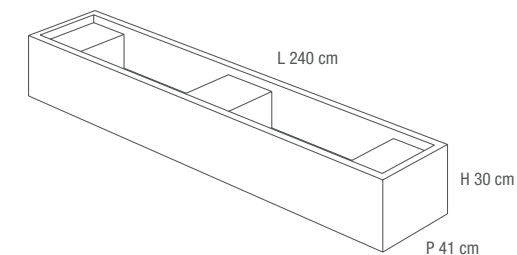

DOPPIO LAVABO "DRAINING DAVE"
LAVORAZIONE A "DOPPIA ELLE"

DOUBLE DRAINING DAVE WASHBASIN
DOUBLE L-SHAPE

① CON VASCHE 77x47x16H cm
WITH SINKS 77x47x16H cm

①A CON VASCHE 77x33x26H cm
WITH SINKS 77x33x26H cm