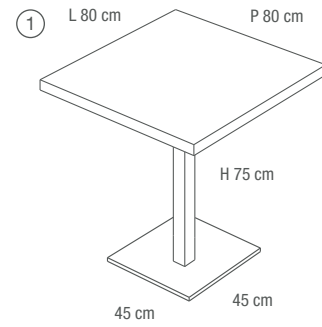

DESIGN
FURNITURE

TOP TAVOLO
LAVORAZIONE A "ELLE" CON
GAMBA SMONTABILE "SINGLE
STAND SQUARE" IN METALLO
VERNICIATO NERO OPACO

TABLE
L-SHAPE
WITH MATT BLACK VARNISHED
METAL REMOVABLE SINGLE
STAND SQUARE LEG