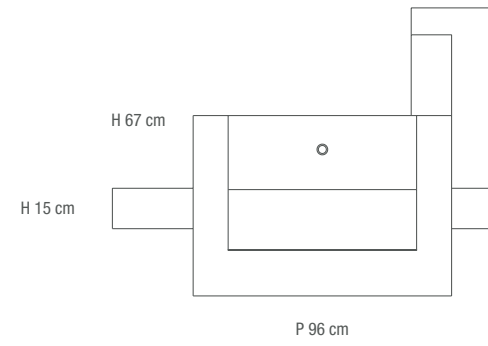

BATHROOMS

VASCA DA BAGNO
LAVORAZIONE A "DOPPIA ELLE"

DOUBLE L-SHAPE
BATHTUB

①

TIPOLOGIE SCHIENALI
BACKREST TYPES

- SCHIENALE STANDARD 90°
  STANDARD BACKREST 90°
- SCHIENALE SINGOLO 25°
  SINGLE BACKREST 25°
- SCHIENALE DOPPIO 25°
  DOUBLE BACKREST 25°
- SCHIENALE SINGOLO 25° + GRADINO
  SINGLE BACKREST 25° + STEP