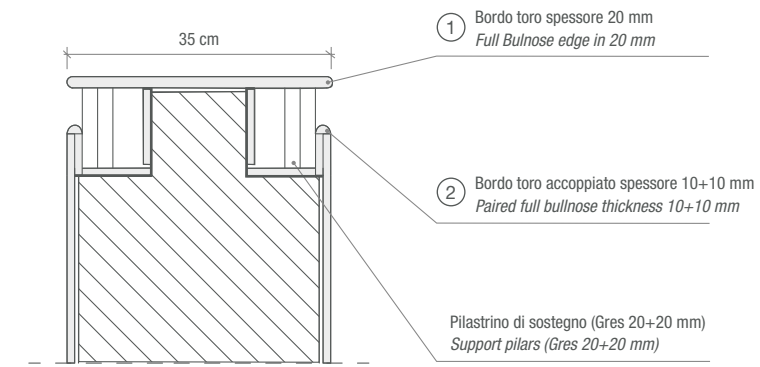

**BORDO PISCINA A SFIORO INTERNO
LAVORAZIONE A "TORO" CON PILASTRINI DI SOSTEGNO**

*PERIMETER INTERNAL SKIM POOL-EDGE
FULL BULLNOSE FINISH WITH SUPPORT PILARS*