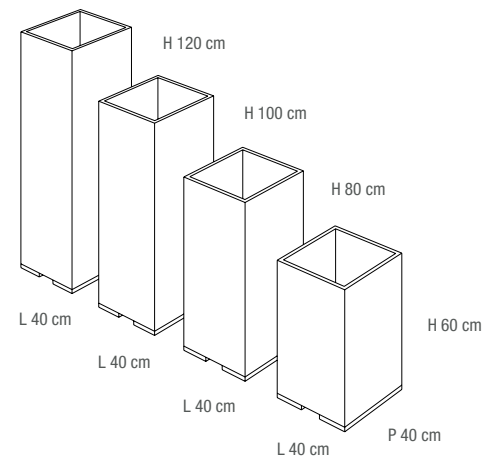

DESIGN
FURNITURE

FIORIERA 20 mm
LAVORAZIONE "SCATOLARE"
CON "RIPRESA DELLA COSTA"
FATTA A MANO

PLANTER IN 20 mm
FULL FRAME AND
HANDMADE EDGE FINISH

PLANTERS Terra Crea Pomice 2.0
STAIRS AND WALKWAY Terra Crea Pomice 2.0
WALL Les Bois Cobolo 80x180 (doga 8x180)