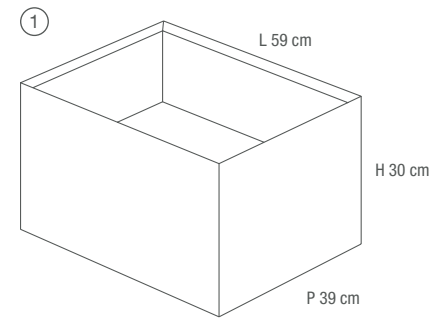

COUNTERTOP DAVE WASHBASIN
SLOPED DOUBLE L-SHAPE
WITH SINK 53x33x16H cm