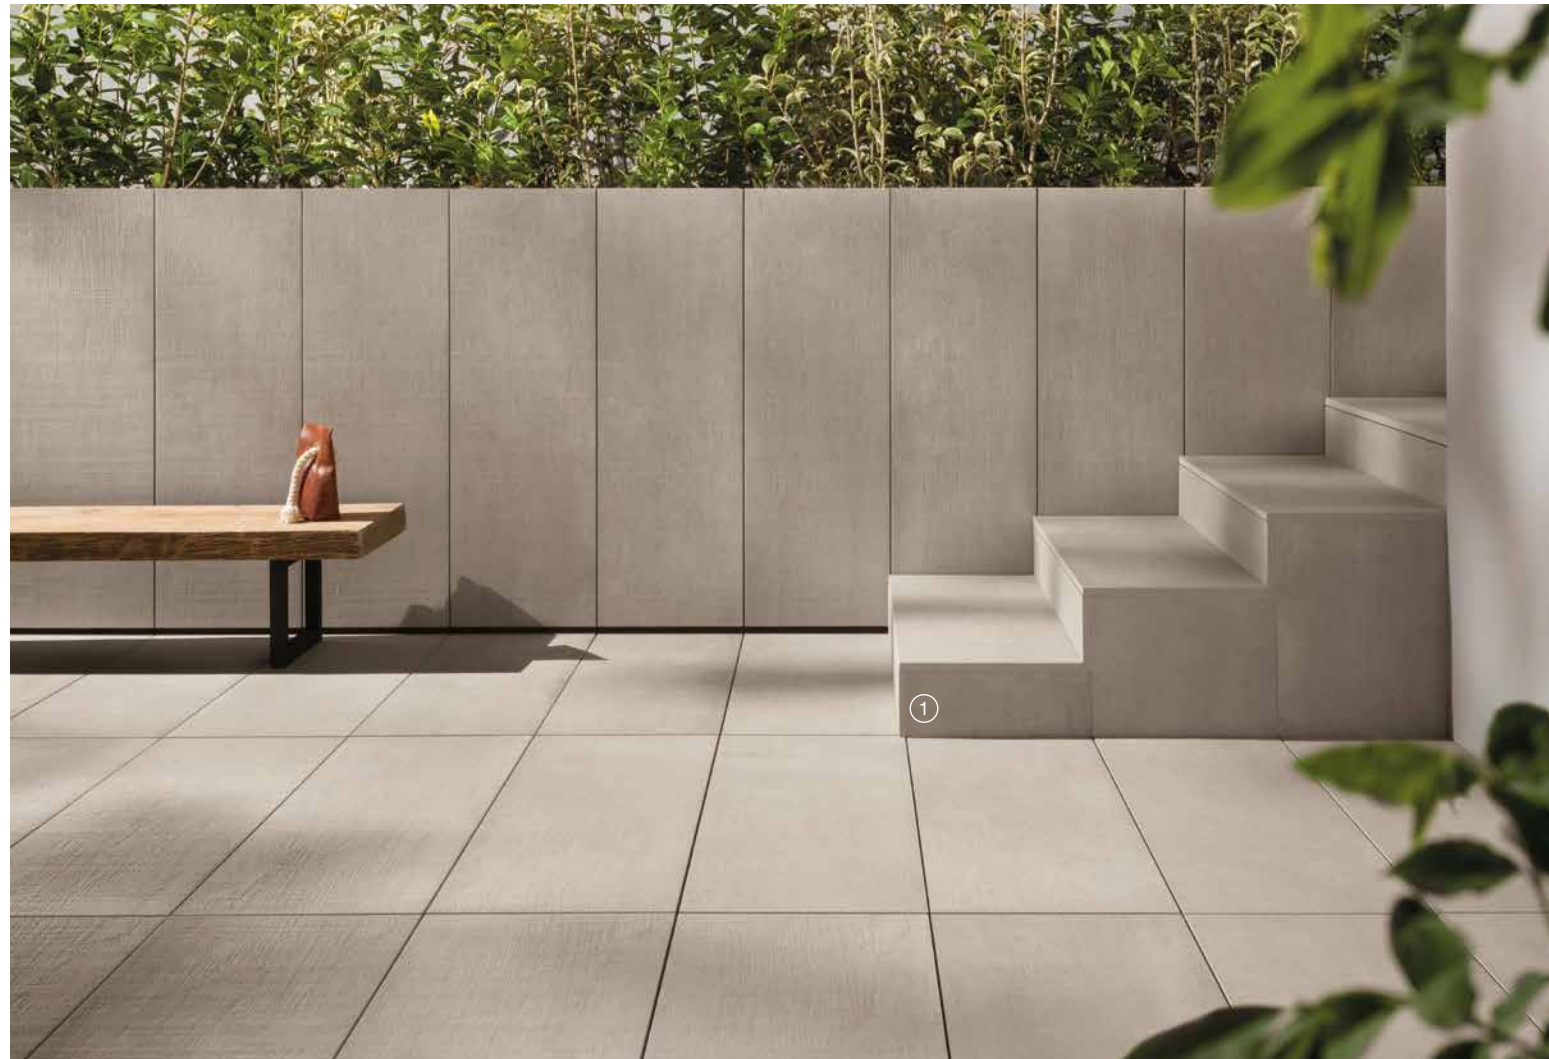

SCALINO 2.0 TAGLIO LINEARE CON
"RIPRESA DELLA COSTA" FATTA A MANO

2.0 STEP WITH LINEAR CUT
AND HANDMADE EDGE FINISH