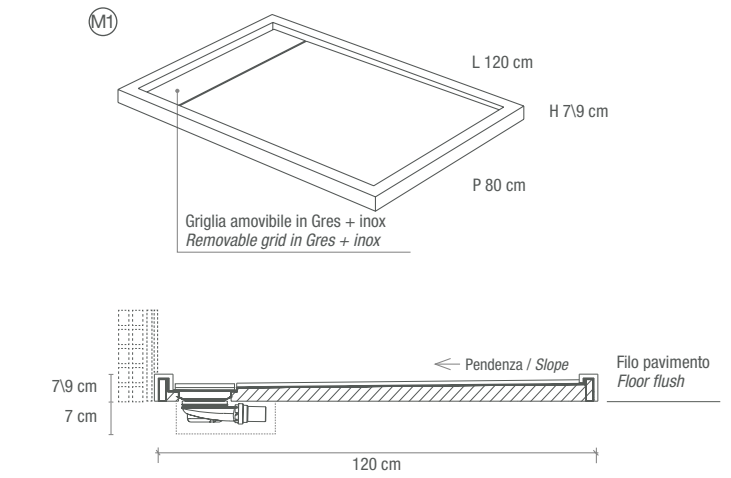

PIATTO DOCCIA IN APPOGGIO PAVIMENTO
LAVORAZIONE A "DOPPIA ELLE"

STEP-IN SHOWER TRAY
DOUBLE L-SHAPE