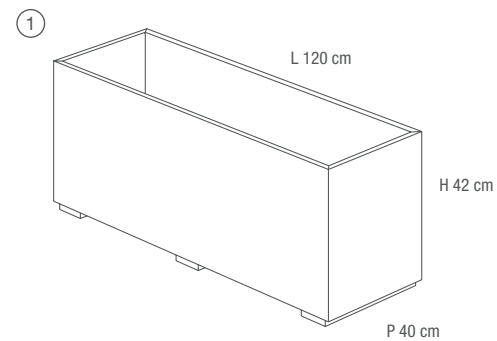

PLANTER
Rocks Silver White
WALL
Wood Side Maple 2.0 30x240
FLOOR
Rocks Silver Grey 2.0 60x120