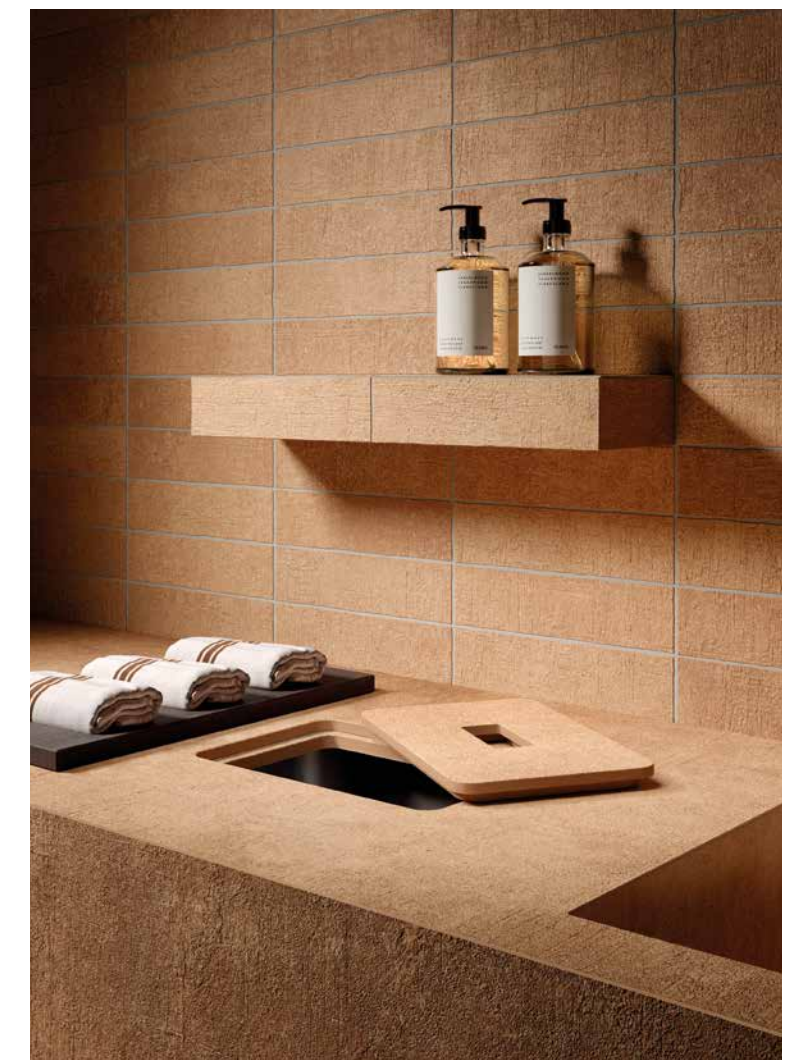

BOTOLA SALVIETTE CON "TAGLIO A IDROGETTO" E "RIPRESA DELLA COSTA"
 20x30 cm

INTEGRAL TOWEL BIN WITH HYDROJET CUT AND EDGE FINISH
 20x30 cm

LAVABO DAVE
LAVORAZIONE A ELLE SOSPESA
E ASOLA PORTA ASCIUGAMANO
CON VASCA 77x33x10H cm