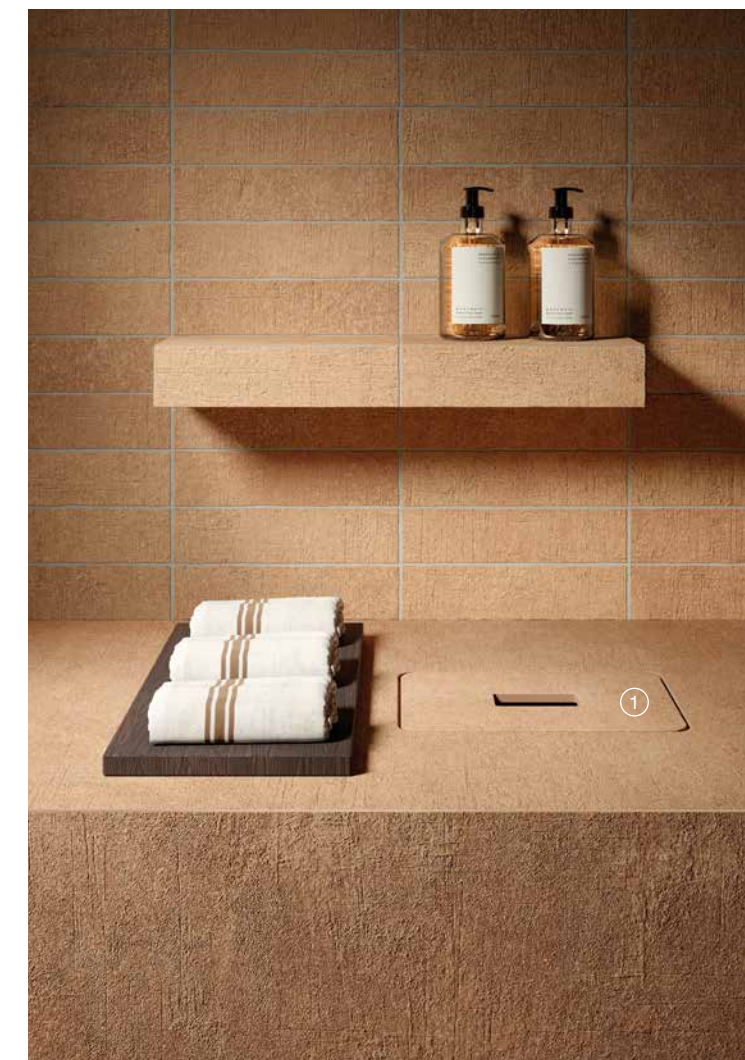

BOTOLA SALVIETTE CON "TAGLIO A IDROGETTO" E "RIPRESA DELLA COSTA"
 20x30 cm

INTEGRAL TOWEL BIN WITH HYDROJET CUT AND EDGE FINISH
 20x30 cm

LAVABO DAVE
LAVORAZIONE A ELLE SOSPESA
E ASOLA PORTA ASCIUGAMANO
CON VASCA 77x33x10H cm