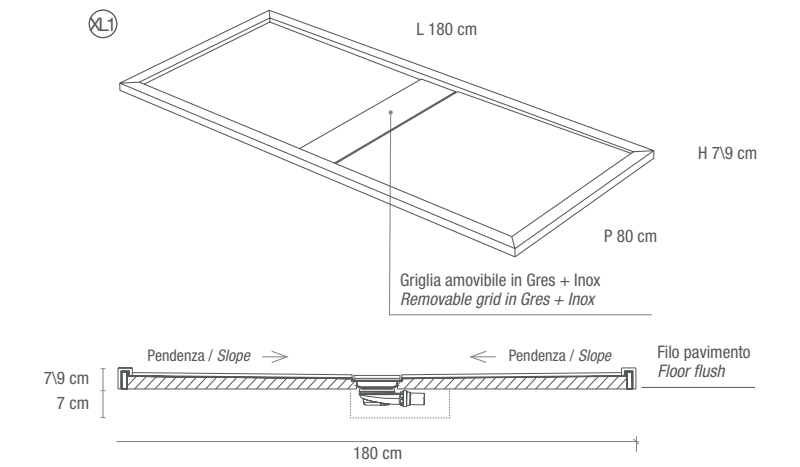

PIATTO DOCCIA IN APPOGGIO PAVIMENTO
LAVORAZIONE A "DOPPIA ELLE"

STEP-IN SHOWER TRAY
DOUBLE L-SHAPE