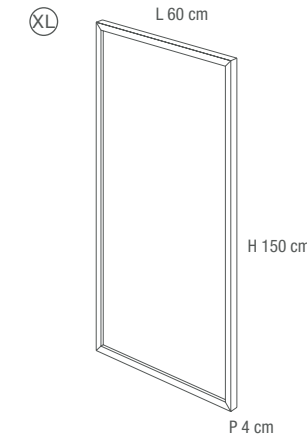

SPECCHIO "LOOK"
LAVORAZIONE "COSTA RETTA"
J-EDGED MIRROR