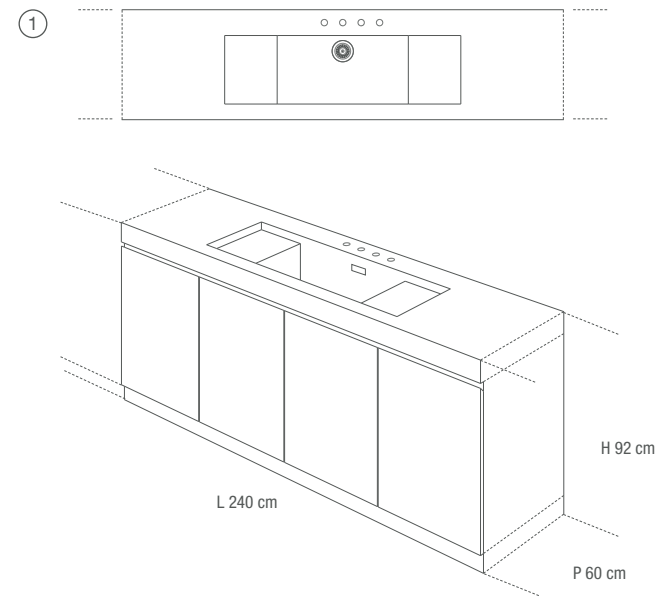

SPECCHIO "LOOK"
LAVORAZIONE "COSTA RETTA"
J-EDGED MIRROR

**K
LAB**

KITCHENS

TOP CUCINA LAVORAZIONE A "COSTA RETTA"
 VASCA "DRAINING" 71x37x24H cm
 CON FONDO A 4 ACQUE E TROPPOPIENO

SINK Le Reverse Taupe Elegance 120x280