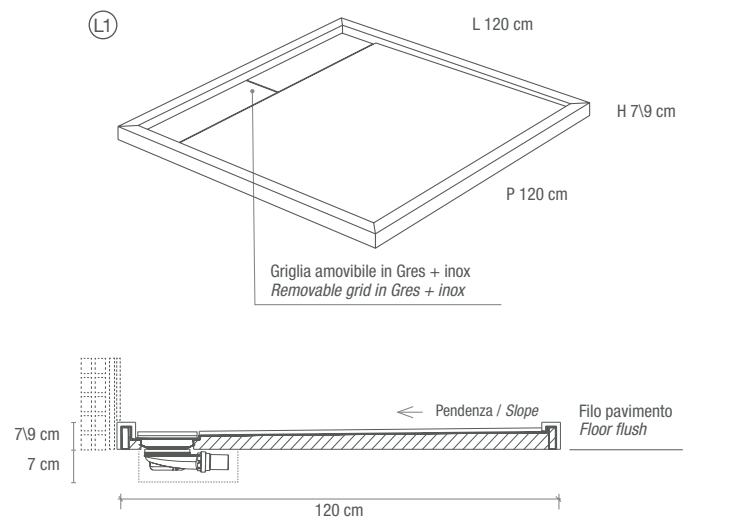

PIATTO DOCCIA IN APPOGGIO PAVIMENTO
LAVORAZIONE A "DOPPIA ELLE"

STEP-IN SHOWER TRAY
DOUBLE L-SHAPE