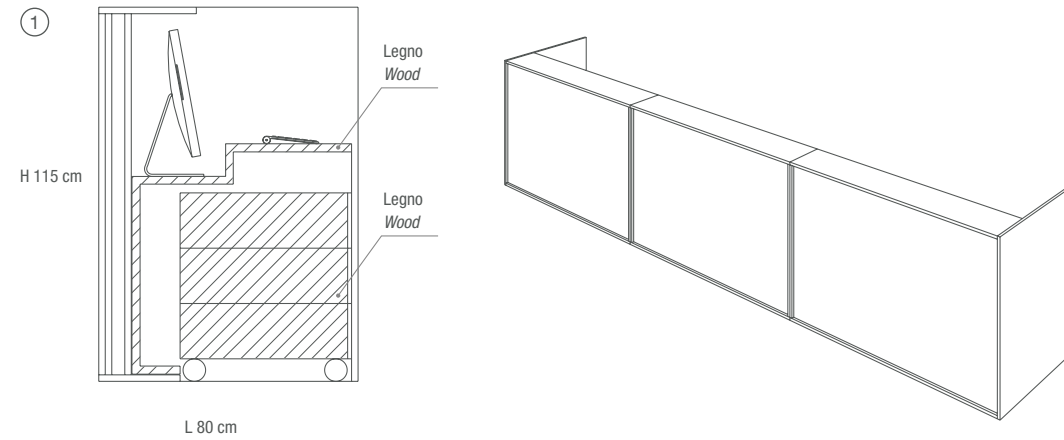

DESIGN
FURNITURE

DESK
LAVORAZIONE A "DOPPIO BISELLO MAGGIORATO" E
"RIPRESA DELLA COSTA" FATTA A MANO

DESK
DOUBLE SHIMMED BEVEL AND HAND EDGE FINISH

DESK Rocks Porfido 2.0 120x240 FLOOR Prima Materia Cenere 80x180