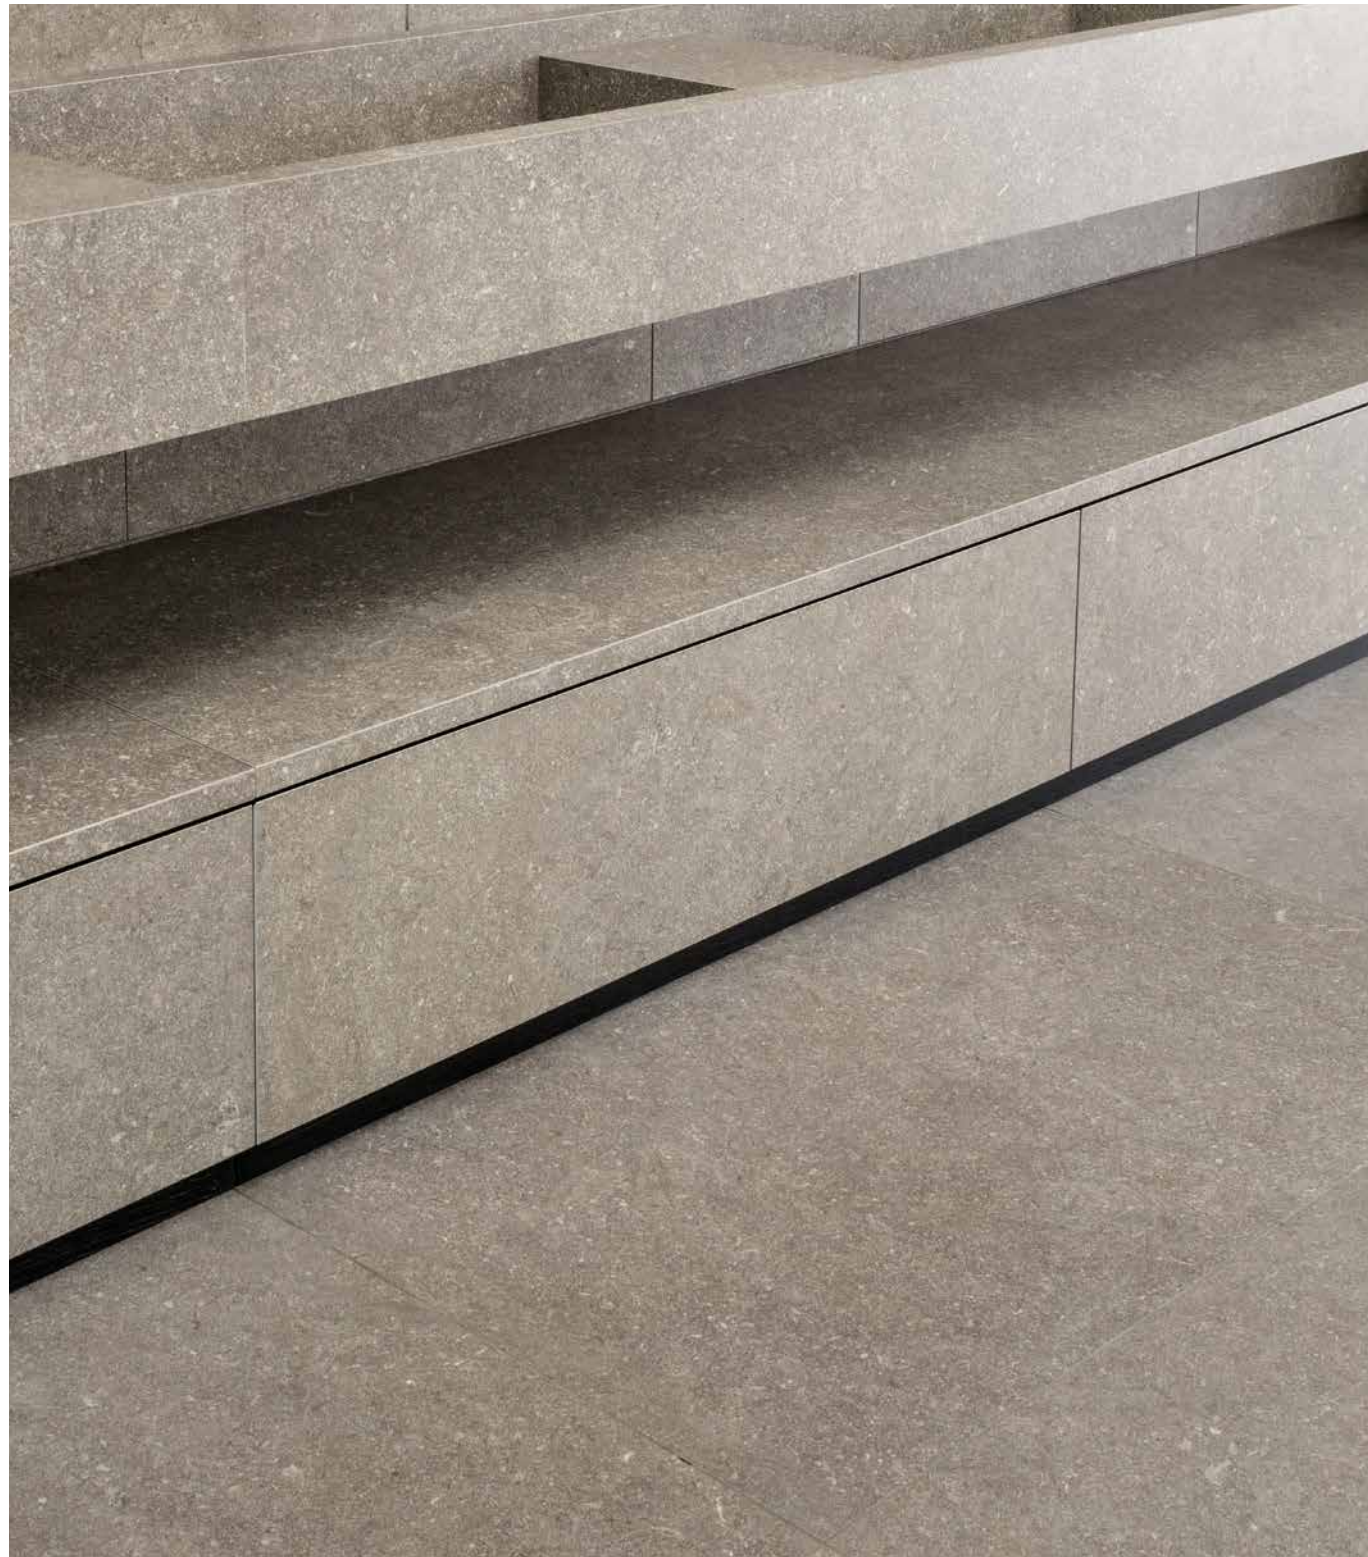

WALL Le Reverse Taupe Multisize **WASHBASIN AND FURNITURE** Le Reverse Taupe Elegance 120x280 **MIRROR FRAME** Les Bois Cobolo
FLOOR Le Reverse Taupe Elegance 120x120

LAVABO "DAVE" FREESTANDING
LAVORAZIONE A "DOPPIA ELLE"
CON VASCA 53x33x20H cm