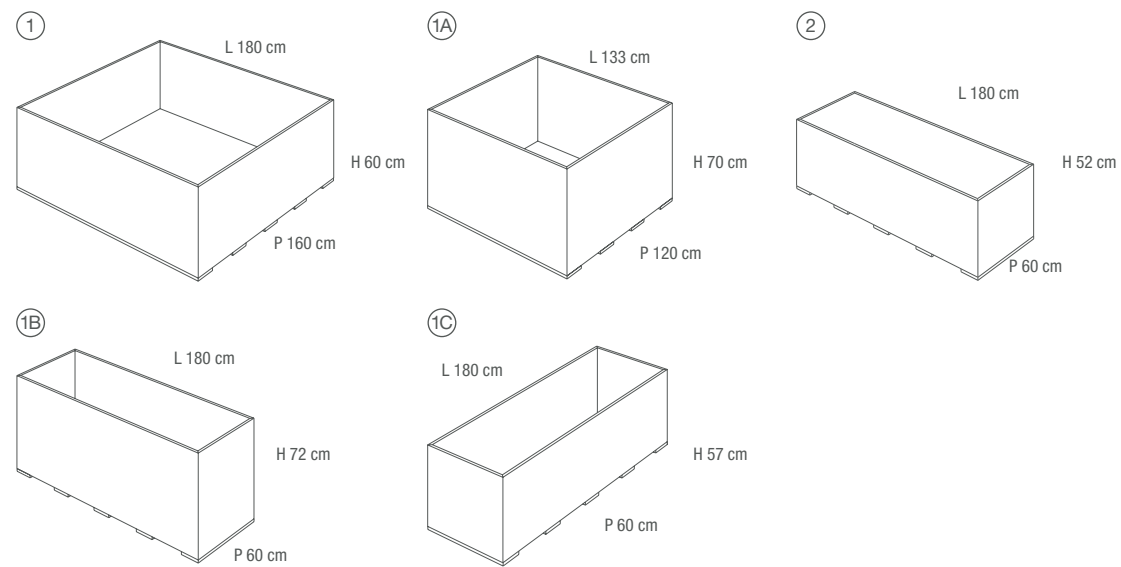

DESIGN
FURNITURE

PANCA E FIORIERA 2.0
LAVORAZIONE "SCATOLARE"
E "RIPRESA DELLA COSTA"

BENCH AND PLANTERS
IN 20mm L-SHAPE AND
EDGE FINISH

PLANTERS AND BENCH Rocks Porfido 2.0 120x240 FLOOR Wood Side Nut 2.0 26,5x180 WALKWAY Rocks Porfido 2.0 40x120