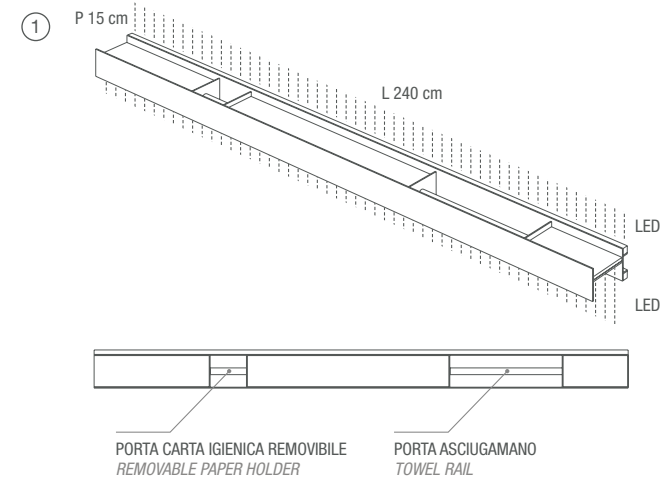

MENSOLA "RAIL" IN METALLO
CON LED E ACCESSORI

METAL SHELF WITH LED AND
ACCESSORIES

WALL Le Reverse Opal Antique Heritage 10x30 - Le Reverse Opal Elegance 120x280 FLOOR Le Reverse Opal Elegance 120x120