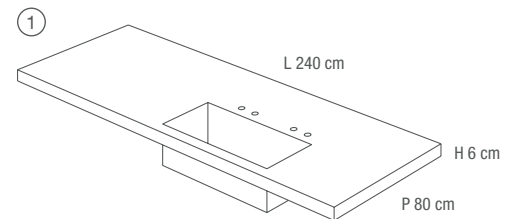

TOP CUCINA
LAVORAZIONE A "ELLE"
CON VASCA 71x37x20H cm
CON FONDO A 4 ACQUE E
TROPPOPIENO

KITCHEN COUNTERTOP L-SHAPE
WITH SINK 71x37x20H cm
WITH 4 TAPHOLES AND
OVERFLOW

TOP CUCINA
LAVORAZIONE A "ELLE"
CON VASCA 71x37x20H cm
CON FONDO A 4 ACQUE E
TROPPOPIENO

COUNTERTOP L-SHAPE
WITH SINK 71x37x20H cm
WITH 4 TAPHOLES AND
OVERFLOW

TOP CUCINA
LAVORAZIONE A "ELLE"

KITCHEN COUNTERTOP
L-SHAPE