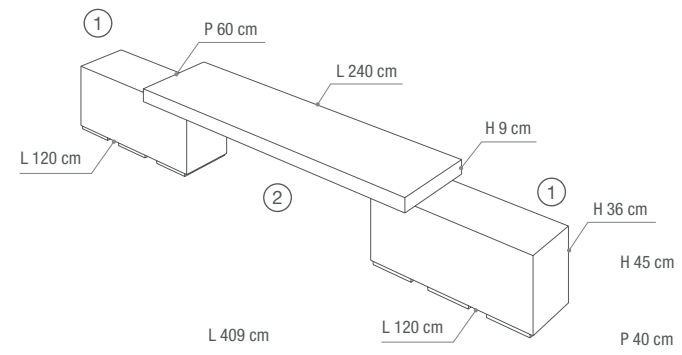

BENCH IN 20mm L-SHAPE AND
EDGE FINISH

① SEDUTA "STOOL"
LAVORAZIONE "SCATOLARE"

UNIT
FULL FRAME SHAPE

② PANCA SOSPESA "AIR"
LAVORAZIONE A "DOPPIA ELLE"

SUSPENDED AIR BENCH DOUBLE
L-SHAPE

DESIGN
FURNITURE

PANCA E FIORIERA 2.0
LAVORAZIONE "SCATOLARE"
E "RIPRESA DELLA COSTA"