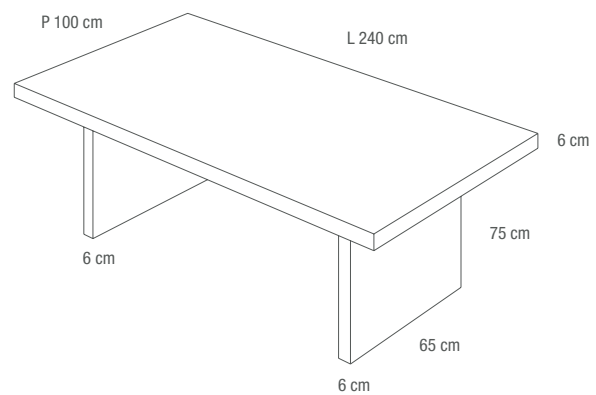

HEAVY TABLE
DOUBLE L-SHAPE + FULL FRAMED REMOVABLE
LEGS

①

TABLE Terra Crea Limo FLOOR Terra Crea Corda 80x80 SWIMMING POOL Corda

TAVOLO "HEAVY"
LAVORAZIONE A "DOPPIA ELLE"
CON GAMBE SMONTABILI IN LEGNO
LISTELLARE, IMPIALLACCIATO ROVERE