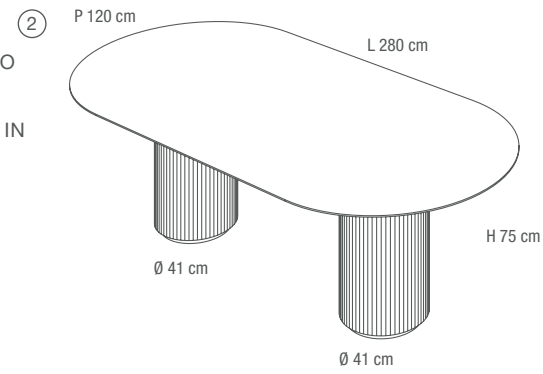

DESIGN
FURNITURE

TAVOLO "SLIM ROUND"
LASTRE ACCOPPIATE 6+6 mm,
"TAGLIO A IDROGETTO", "DOPPIO
BISELLO MAGGIORATO" E
"RIPRESA DELLA COSTA" CON
GAMBA SMONTABILE RIVESTITA IN
MOSAICO

SLIM ROUND TABLE
COMPOSITE SLABS 6+6 mm
HYDROJET CUT DOUBLE
SHIMMED BEVEL AND EDGE
FINISH WITH MOSAIC CLAD
REMOVABLE LEG

TAVOLO "SLIM OVAL"
LASTRE ACCOPPIATE 6+6 mm,
"TAGLIO A IDROGETTO", "DOPPIO
BISELLO MAGGIORATO" E
"RIPRESA DELLA COSTA" CON
GAMBE SMONTABILE RIVESTITE IN
MOSAICO

SLIM OVAL TABLE
COMPOSITE SLABS 6+6 mm
HYDROJET CUT DOUBLE
SHIMMED BEVEL AND EDGE
FINISH WITH MOSAIC CLAD
REMOVABLE LEG