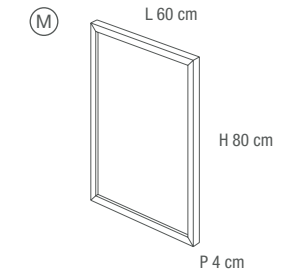

SPECCHIO "LOOK"
LAVORAZIONE "COSTA RETTA"
J-EDGED MIRROR