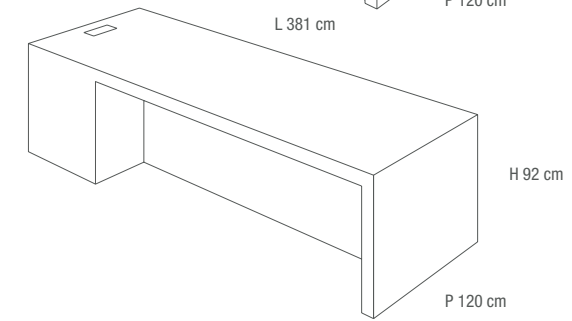

RIVESTIMENTO ANTA
A "ELLE SLOPE"
DOOR FRONT
CLADDING L-SLOPE

①