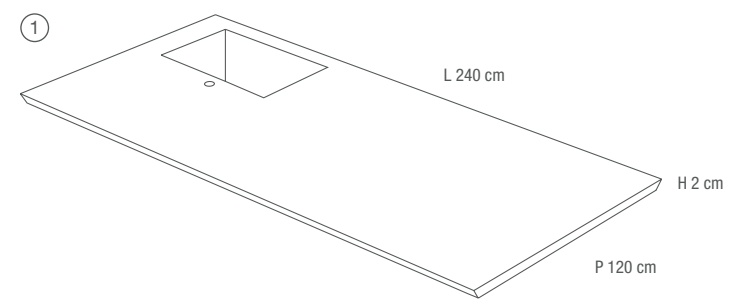

TOP CUCINA
LAVORAZIONE "SLOPE"
CON VASCA 71x37x20H cm
CON FONDO A 4 ACQUE E
TROPPOPIENO

KITCHEN WORKTOP SLOPE
WITH SINK 71x37x20H cm
WITH 4 TAPHOLES AND
OVERFLOW