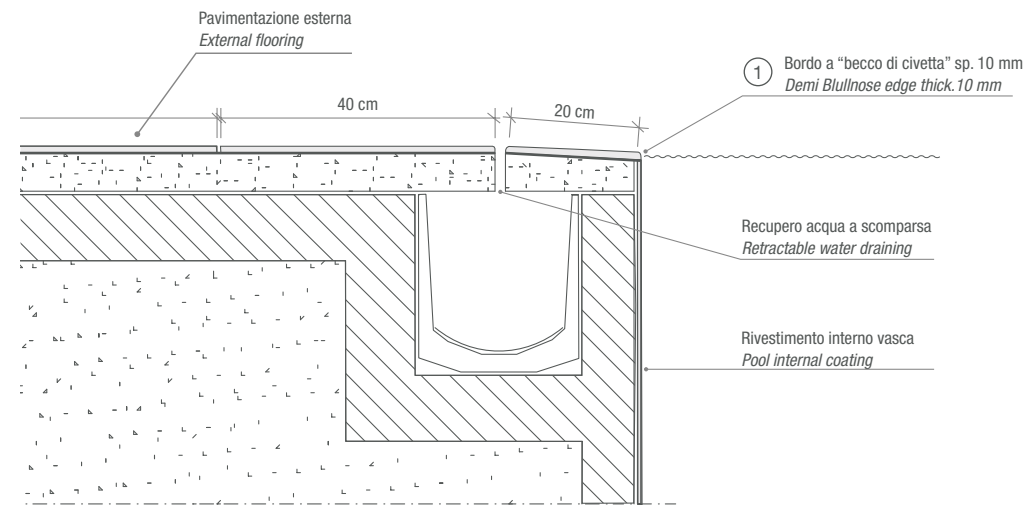

**SWIMMING
POOLS &
WELLNESS
SPA**

BORDO PISCINA A SFIORO ESTERNO,
LAVORAZIONE A "BECCO DI CIVETTA"

EXTERNAL SKIM POOL-EDGE
DEMI BULLNOSE

SWIMMING POOL-EDGE Prima Materia Sandalo FLOOR Prima Materia 2.0 40x120