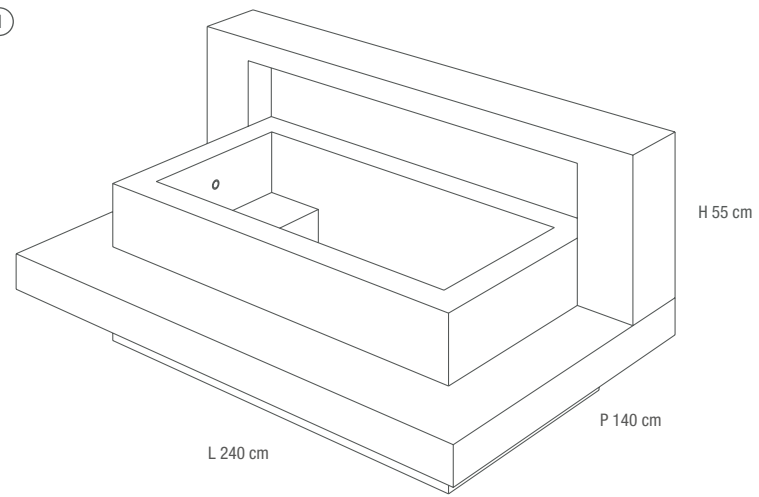

BATHROOMS

VASCA DA BAGNO
LAVORAZIONE A "DOPPIA ELLE"

DOUBLE L-SHAPE
BATHTUB

①

TIPOLOGIE SCHIENALI
BACKREST TYPES

- SCHIENALE STANDARD 90°
  STANDARD BACKREST 90°
- SCHIENALE SINGOLO 25°
  SINGLE BACKREST 25°
- SCHIENALE DOPPIO 25°
  DOUBLE BACKREST 25°
- SCHIENALE SINGOLO 25° + GRADINO
  SINGLE BACKREST 25° + STEP