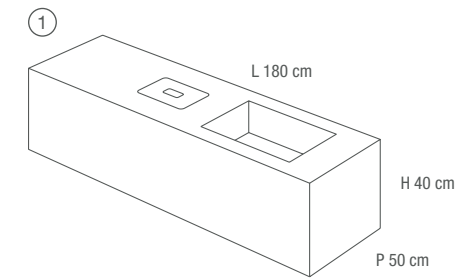

BOTOLA SALVIETTE CON "TAGLIO A IDROGETTO" E "RIPRESA DELLA COSTA"
 20x30 cm

INTEGRAL TOWEL BIN WITH HYDROJET CUT AND EDGE FINISH
 20x30 cm

LAVABO DAVE
LAVORAZIONE A ELLE SOSPESA
E ASOLA PORTA ASCIUGAMANO
CON VASCA 77x33x10H cm