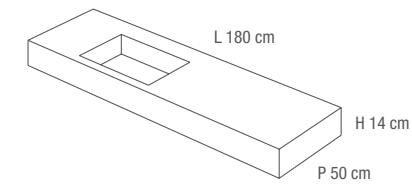

BATHROOMS

LAVABO "DAVE" DA APPOGGIO
LAVORAZIONE A "DOPPIA ELLE"
CON VASCA 53x33x10H cm

COUNTERTOP BASIN WITH
L-SHAPE WITH
SINK 53x33x10H cm

①

TOP
LAVORAZIONE A "ELLE"

TOP
L-SHAPE

②

LAVABO "DAVE"
LAVORAZIONE A "ELLE"
CON VASCA 53x33x10H cm

DAVE WASHBASIN
L-SHAPE
WITH SINK 53x33x10H cm

①

MENSOLA
LAVORAZIONE A "ELLE"

SHELF
L-SHAPE

②