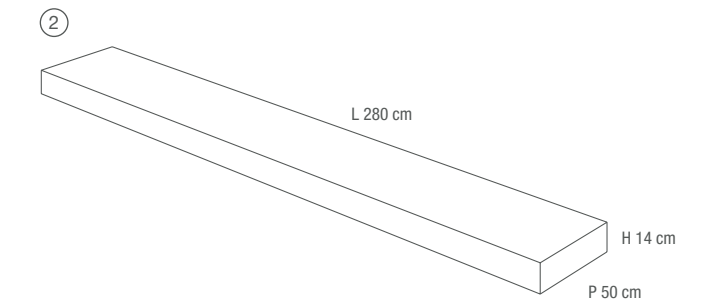

MENSOLA
LAVORAZIONE A "ELLE"

SHELF
L-SHAPE