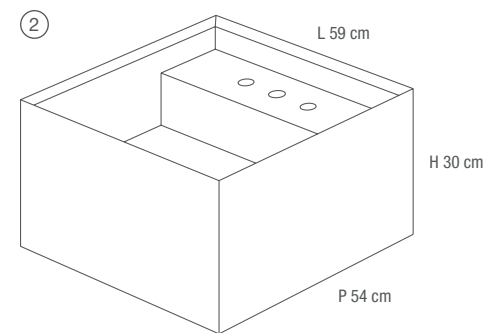

COUNTERTOP DRAINING DAVE
WASHBASIN SLOPED DOUBLE L-SHAPE
WITH SINK 53x33x16H cm