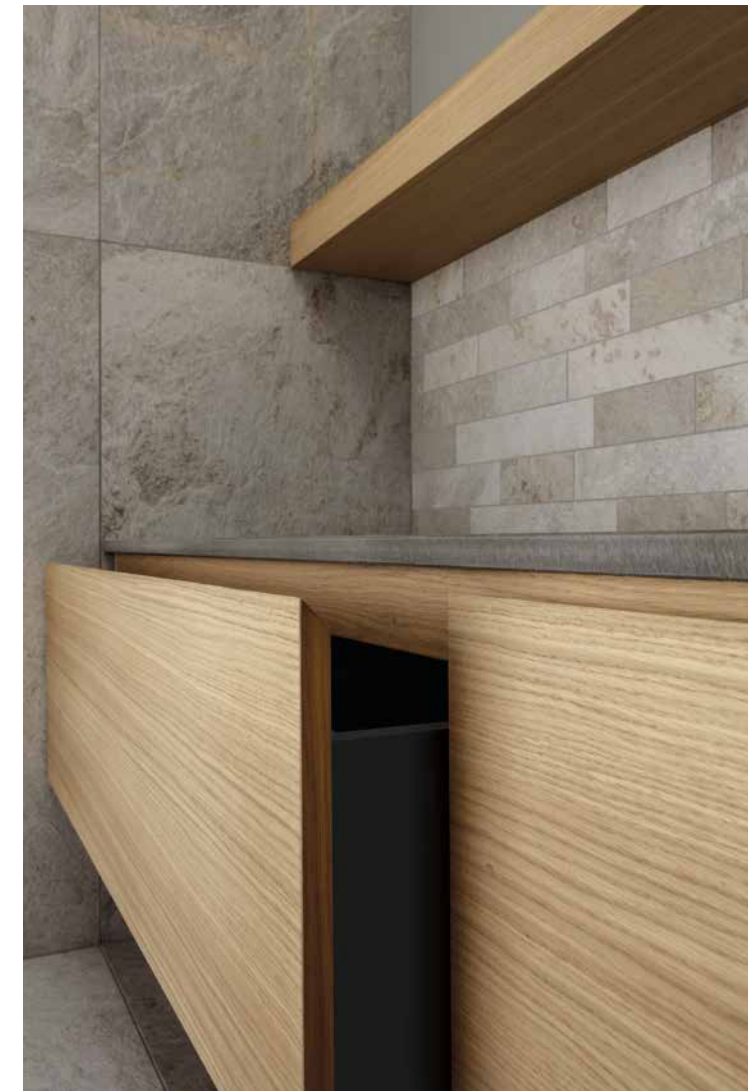

ⓒ TRIPLO CASSETTONE ESTRAIBILE
IN LEGNO FINITURA ROVERE

TRIPLE DRAWER UNIT WITH OAK
VENEERED DOOR