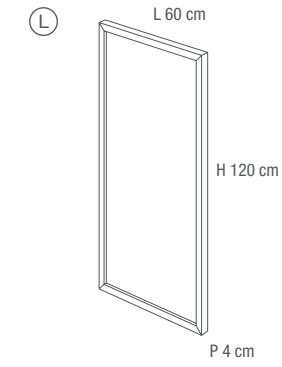

SPECCHIO "LOOK"
LAVORAZIONE "COSTA RETTA"
J-EDGED MIRROR