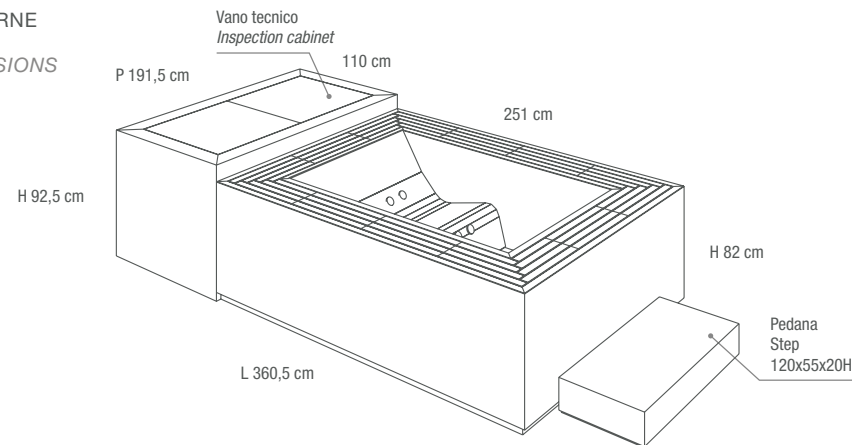

**SWIMMING
POOLS &
WELLNESS
SPA**

MINI PISCINA IDROMASSAGGIO
STRUTTURA IN EPS AD ALTA DENSITÀ, RASATA E ARMATA CON RETE IN FIBRA
DI VETRO. RIVESTIMENTO IN GRES SP. 6 mm CON LAVORAZIONE A "ELLE"
GRIGLIE STICKS SU TRAVETTI CON RECUPERO ACQUA A VISTA, VASCA DI
COMPENSO INTEGRATA

*HOT TUB
HIGH DENSITY EPS STRUCTURE REINFORCED WITH GLASS FIBER MASH CLAD
IN PORCELAIN 6 mm L-SHAPED, SUPPORTED GRID FOR RECYCLING WATER,
INTEGRATED COMPENSATION TANK*

Ⓢ DIMENSIONI INTERNE
121x181x64H cm
INTERNAL DIMENSIONS
121x181x64H cm

Ⓜ DIMENSIONI INTERNE
170x170x64H cm
INTERNAL DIMENSIONS
170x170x64H cm