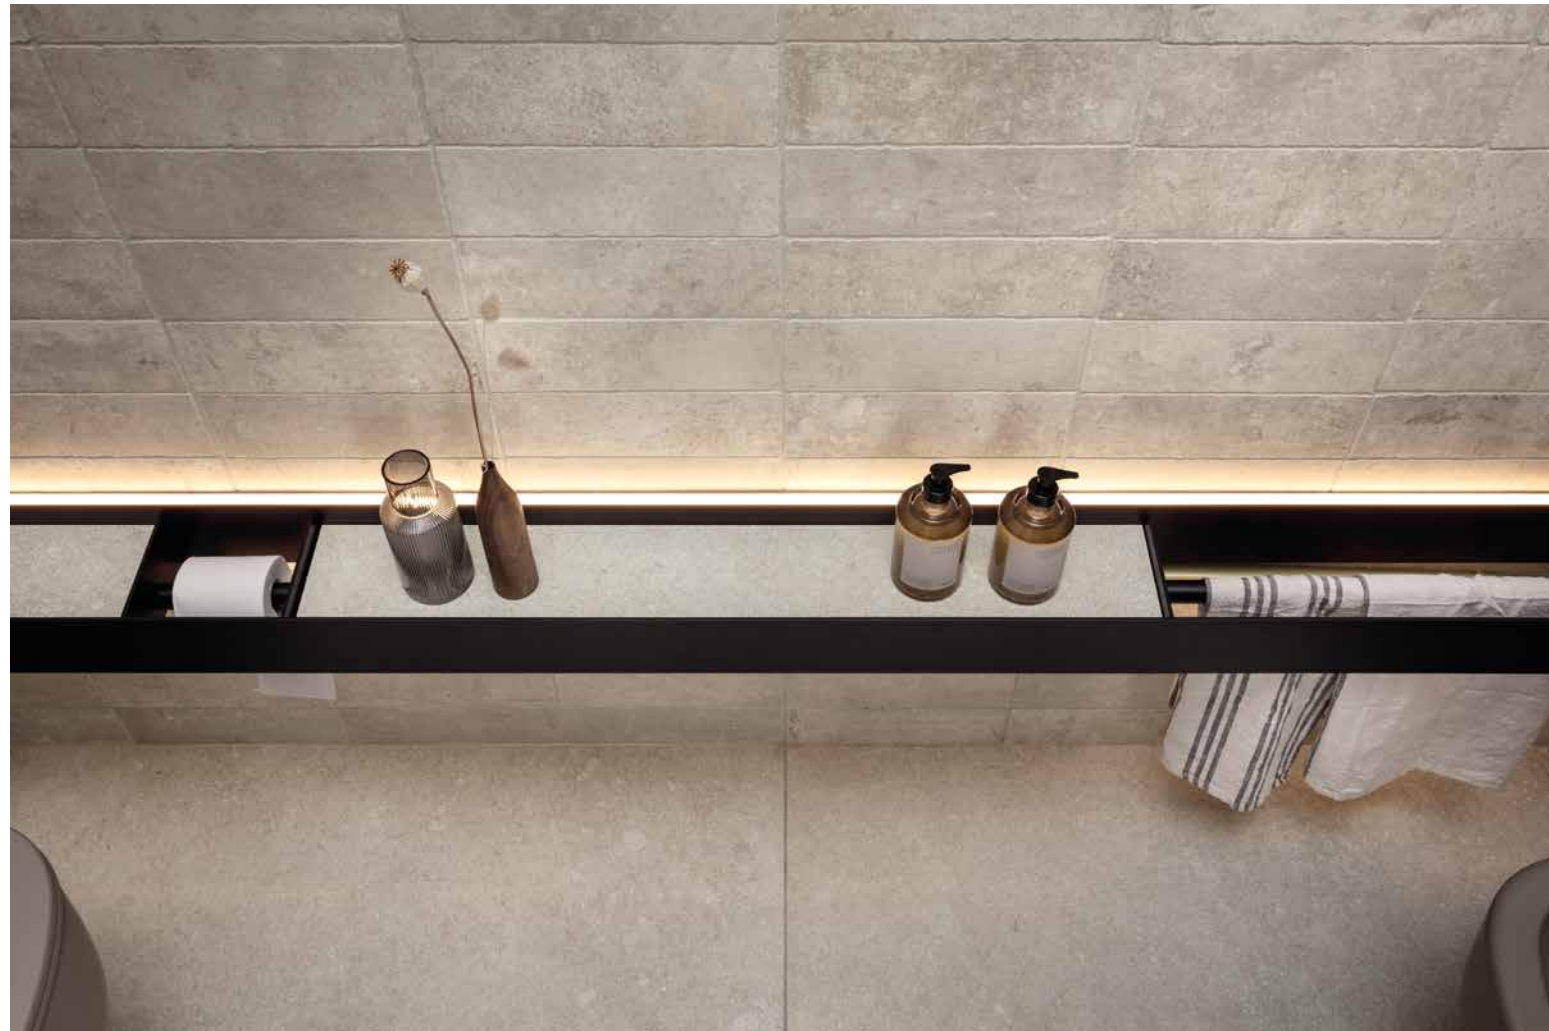

MENSOLA "RAIL" IN METALLO
CON LED E ACCESSORI

METAL SHELF WITH LED AND
ACCESSORIES

WALL Le Reverse Opal Antique Heritage 10x30 - Le Reverse Opal Elegance 120x280 FLOOR Le Reverse Opal Elegance 120x120