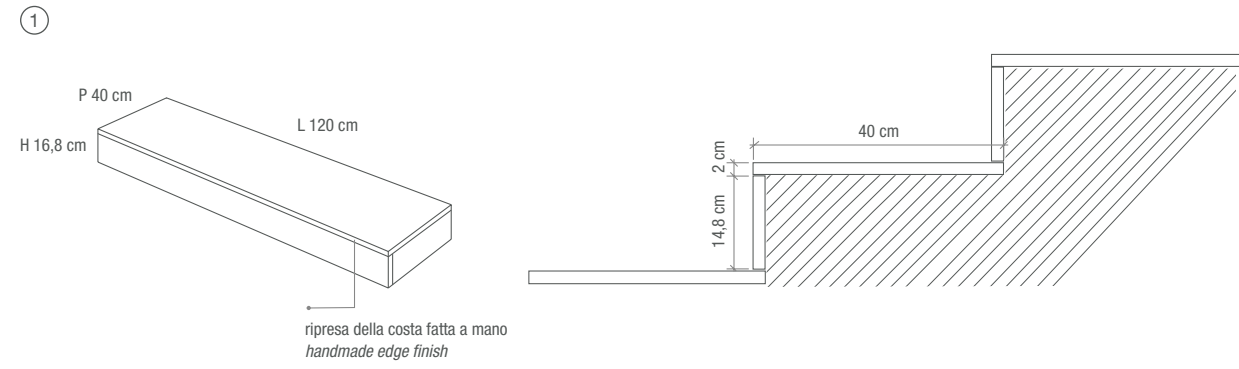

SCALINO 2.0 TAGLIO LINEARE CON
"RIPRESA DELLA COSTA" FATTA A MANO

2.0 STEP WITH LINEAR CUT
AND HANDMADE EDGE FINISH