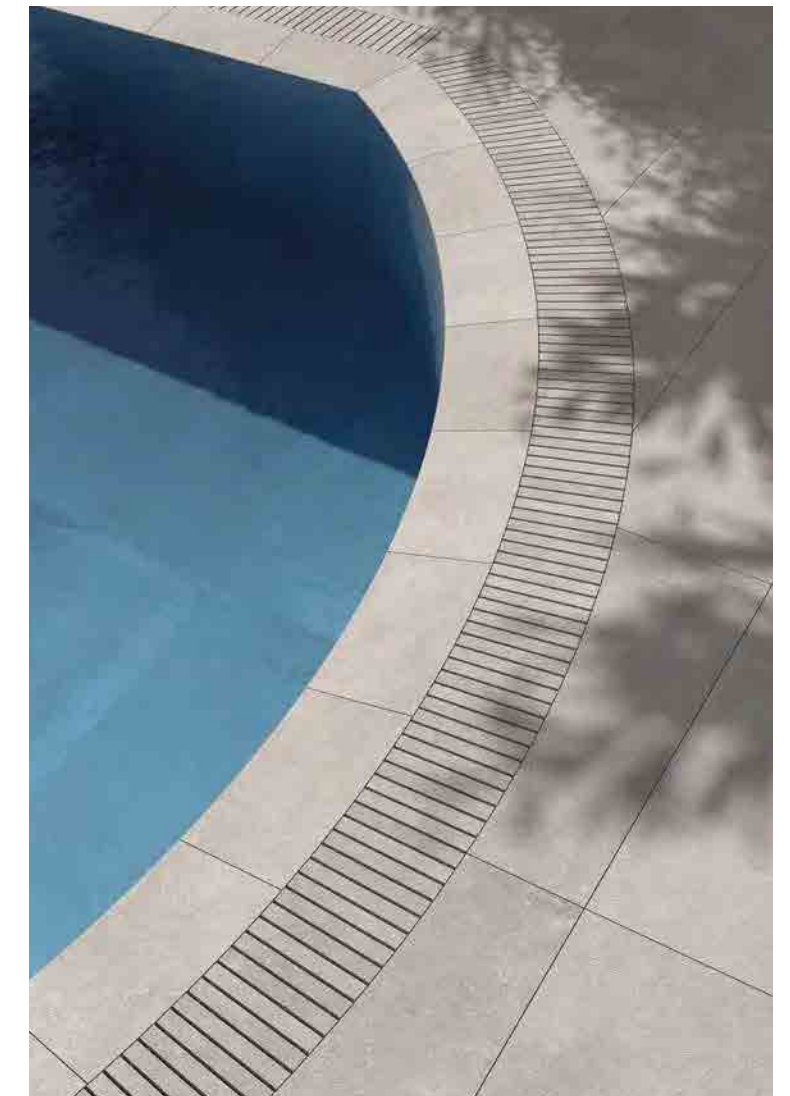

SWIMMING POOL-EDGE Le Reverse Opal Carved **FLOOR** Le Reverse Opal Carved 60x120

GRIGLIA FLEXI

FLEXI GRID

**SWIMMING
POOLS &
WELLNESS
SPA**

BORDO PISCINA A SFIORO ESTERNO,
LAVORAZIONE A "BECCO DI CIVETTA"