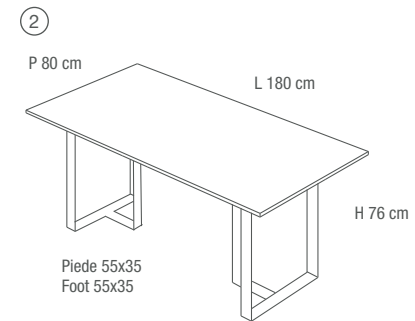

TOP TAVOLO 2.0
"TAGLIO A IDROGETTO", "DOPPIO BISELLO
MAGGIORATO" E "RIPRESA DELLA COSTA"
CON GAMBE SMONTABILI "DOUBLE STAND"
IN METALLO VERNICIATO NERO OPACO

TABLE
DOUBLE L-SHAPE
HYDROJET CUT DOUBLE SHIMMED BEVEL
AND EDGE FINISH WITH MATT BLACK
VARNISHED METAL REMOVABLE DOUBLE
STAND LEGS