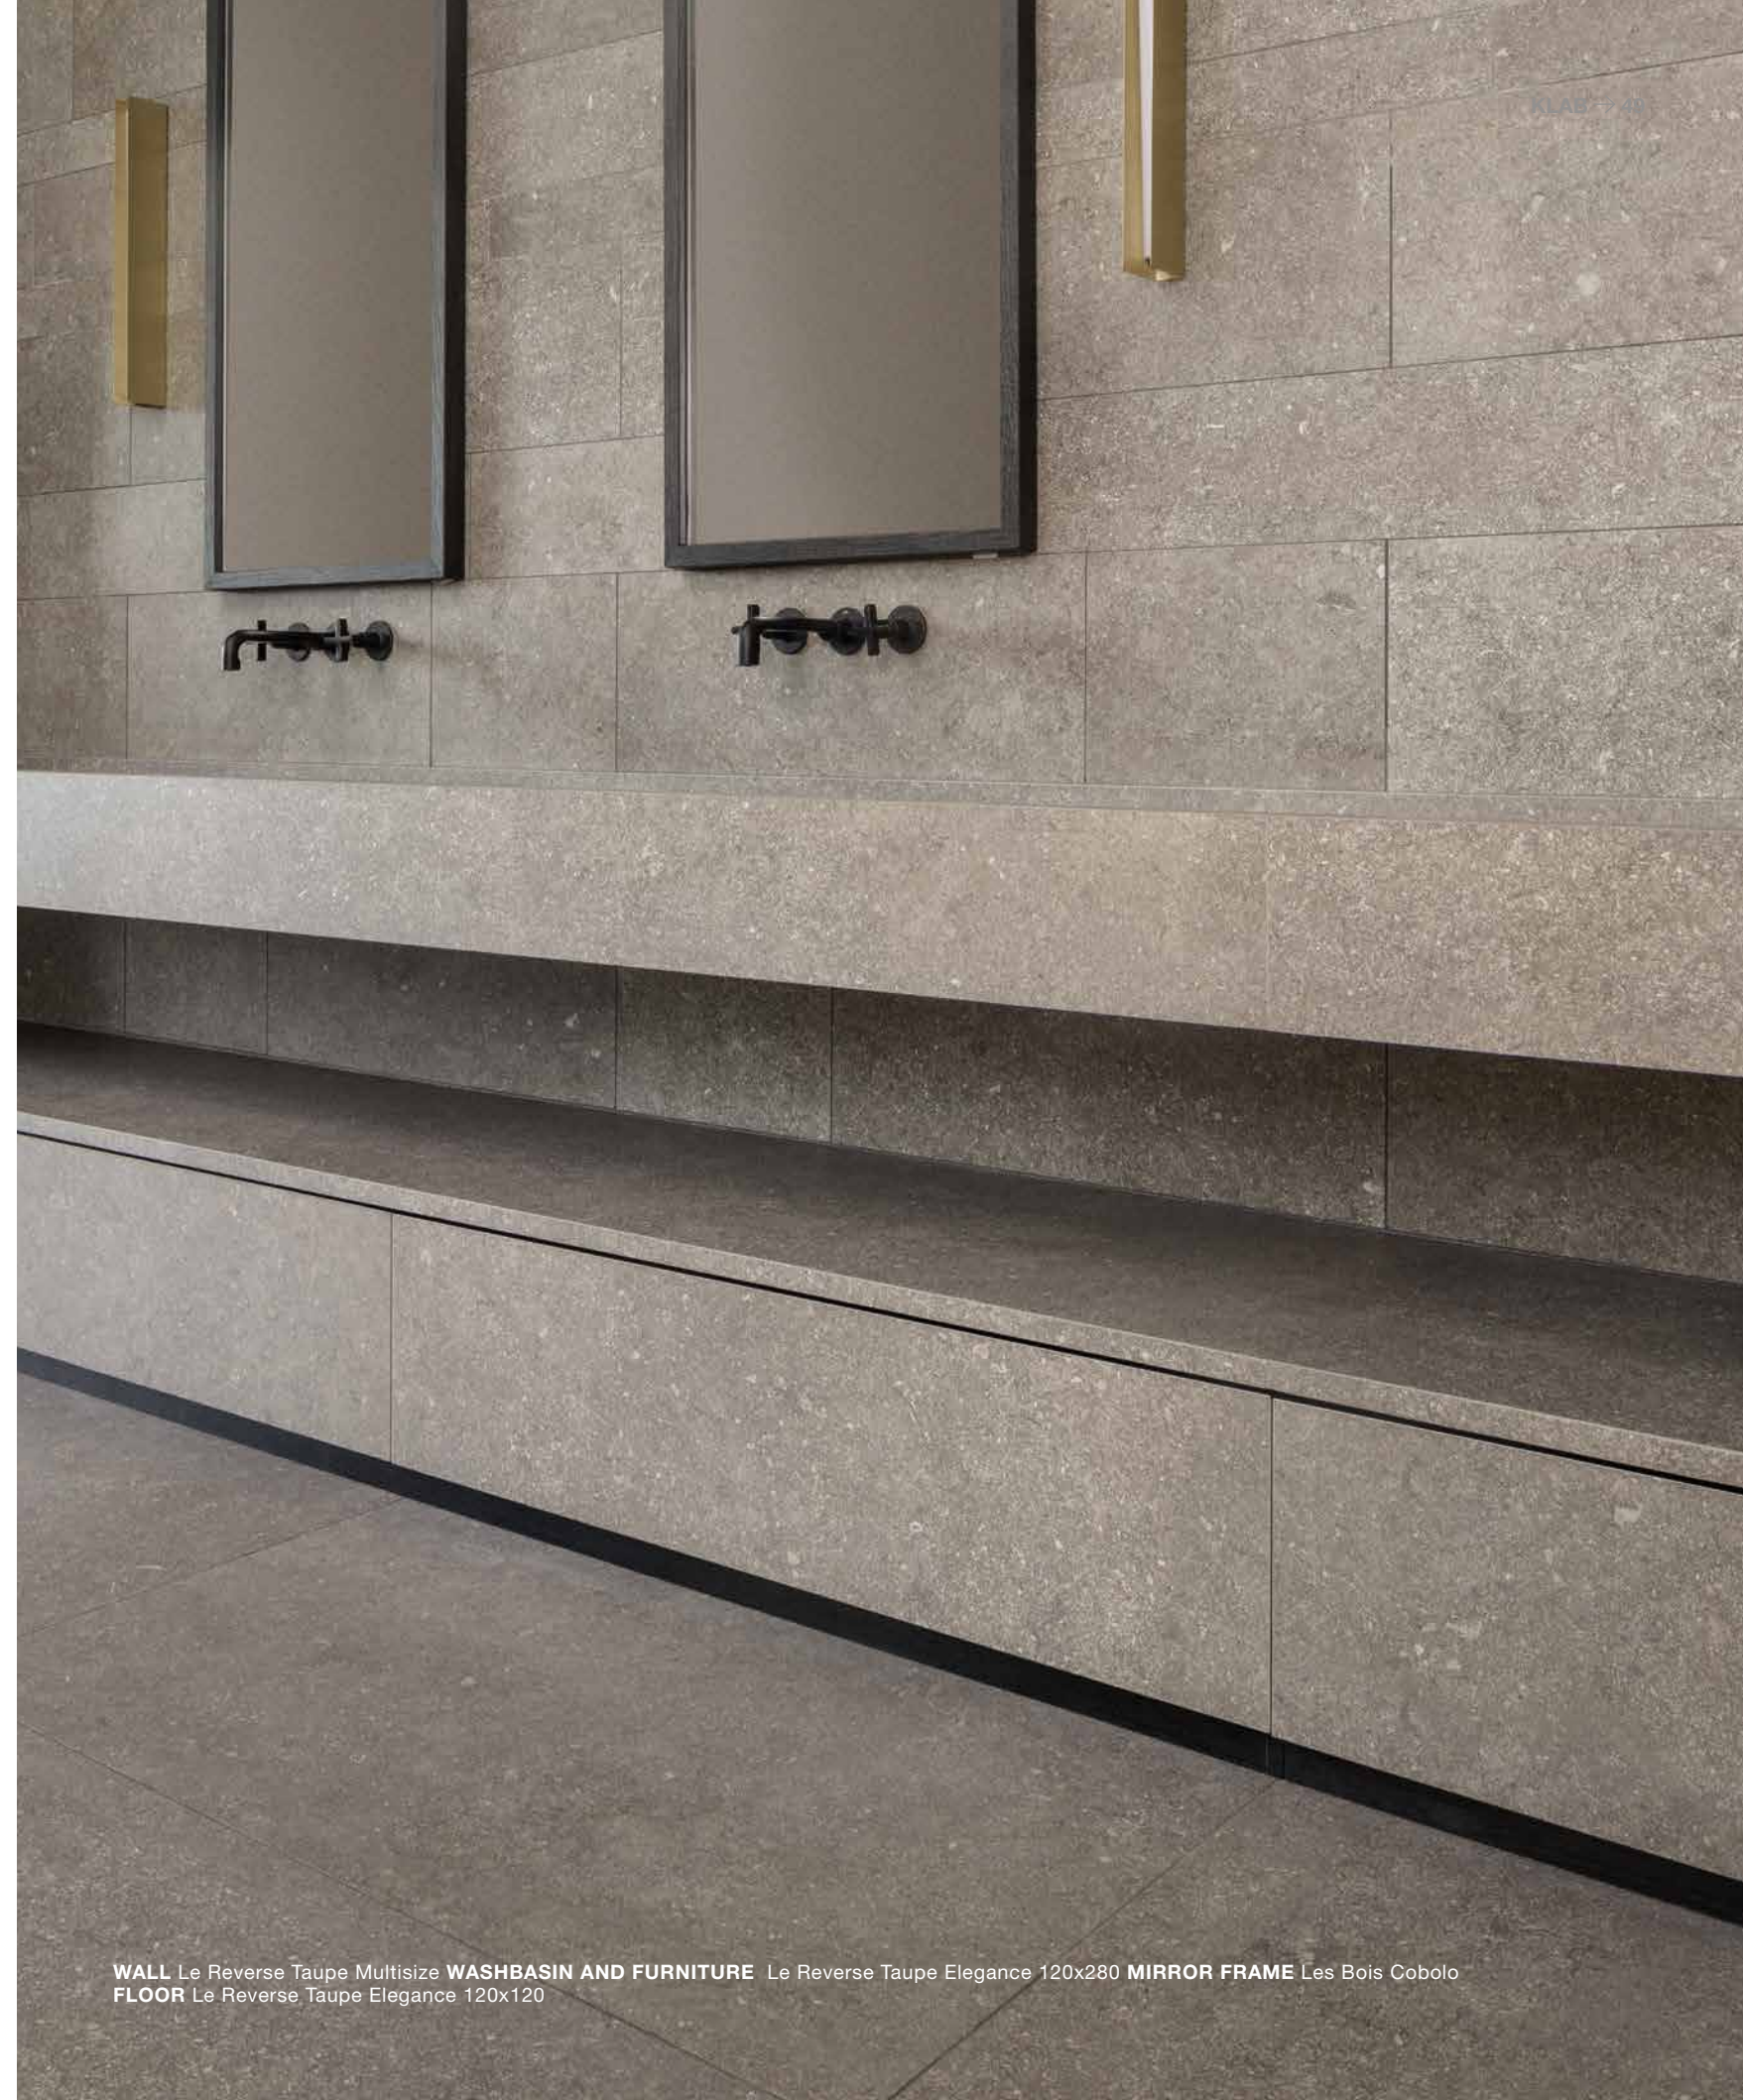

DOPPIO LAVABO DRAINING DAVE
LAVORAZIONE A DOPPIA ELLE VASCA XL

DOUBLE COUNTERTOP DRAINING DAVE WASHBASIN
DOUBLE L-SHAPE WITH SINK 45X28X26H CM

① DOPPIO CASSETTONE CON FINITURA IN GRES

DOUBLE DRAWER UNIT WITH PORCELAIN
CLADDING

WALL Le Reverse Taupe Multisize WASHBASIN AND FURNITURE Le Reverse Taupe Elegance 120x280 MIRROR FRAME Les Bois Cobolo
FLOOR Le Reverse Taupe Elegance 120x120