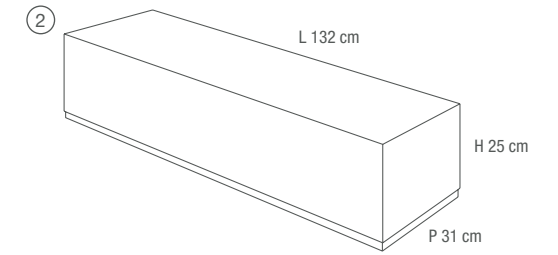

STEP-IN SHOWER TRAY
DOUBLE L-SHAPE

VASCA DA BAGNO "DRAINING"
LAVORAZIONE A "DOPPIA ELLE"

DRAINING BATHTUB
DOUBLE L-SHAPE

VOLUME
LAVORAZIONE "SCATOLARE"

UNIT
FULL FRAME FINISH

BATHROOMS

VASCA DA BAGNO
LAVORAZIONE A "DOPPIA ELLE"