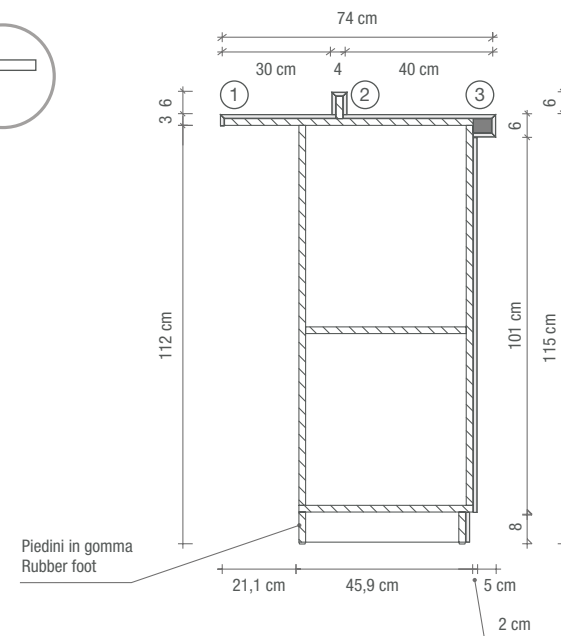

DESIGN
FURNITURE

BANCONE
LAVORAZIONE A "ELLE" CON "COSTA RETTA"
E "DOPPIA ELLE"

DESK
L-SHAPE + J-EDGE + DOUBLE L-SHAPE

COUNTER TOP Les Bois Cobolo 80x180 COUNTER Les Bois Baguette Mo-Cobolo 29x120 FLOOR Carriere Du Kronos Gent 120x120