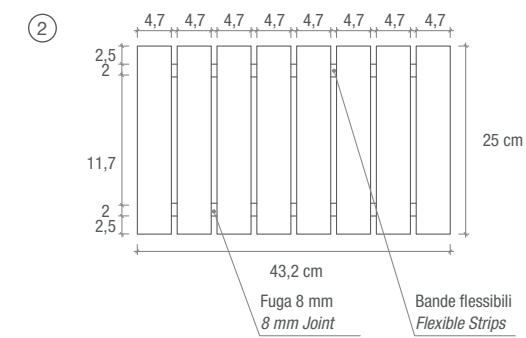

SWIMMING POOL-EDGE Le Reverse Opal Carved **FLOOR** Le Reverse Opal Carved 60x120

GRIGLIA FLEXI

FLEXI GRID

**SWIMMING
POOLS &
WELLNESS
SPA**

BORDO PISCINA A SFIORO ESTERNO,
LAVORAZIONE A "BECCO DI CIVETTA"