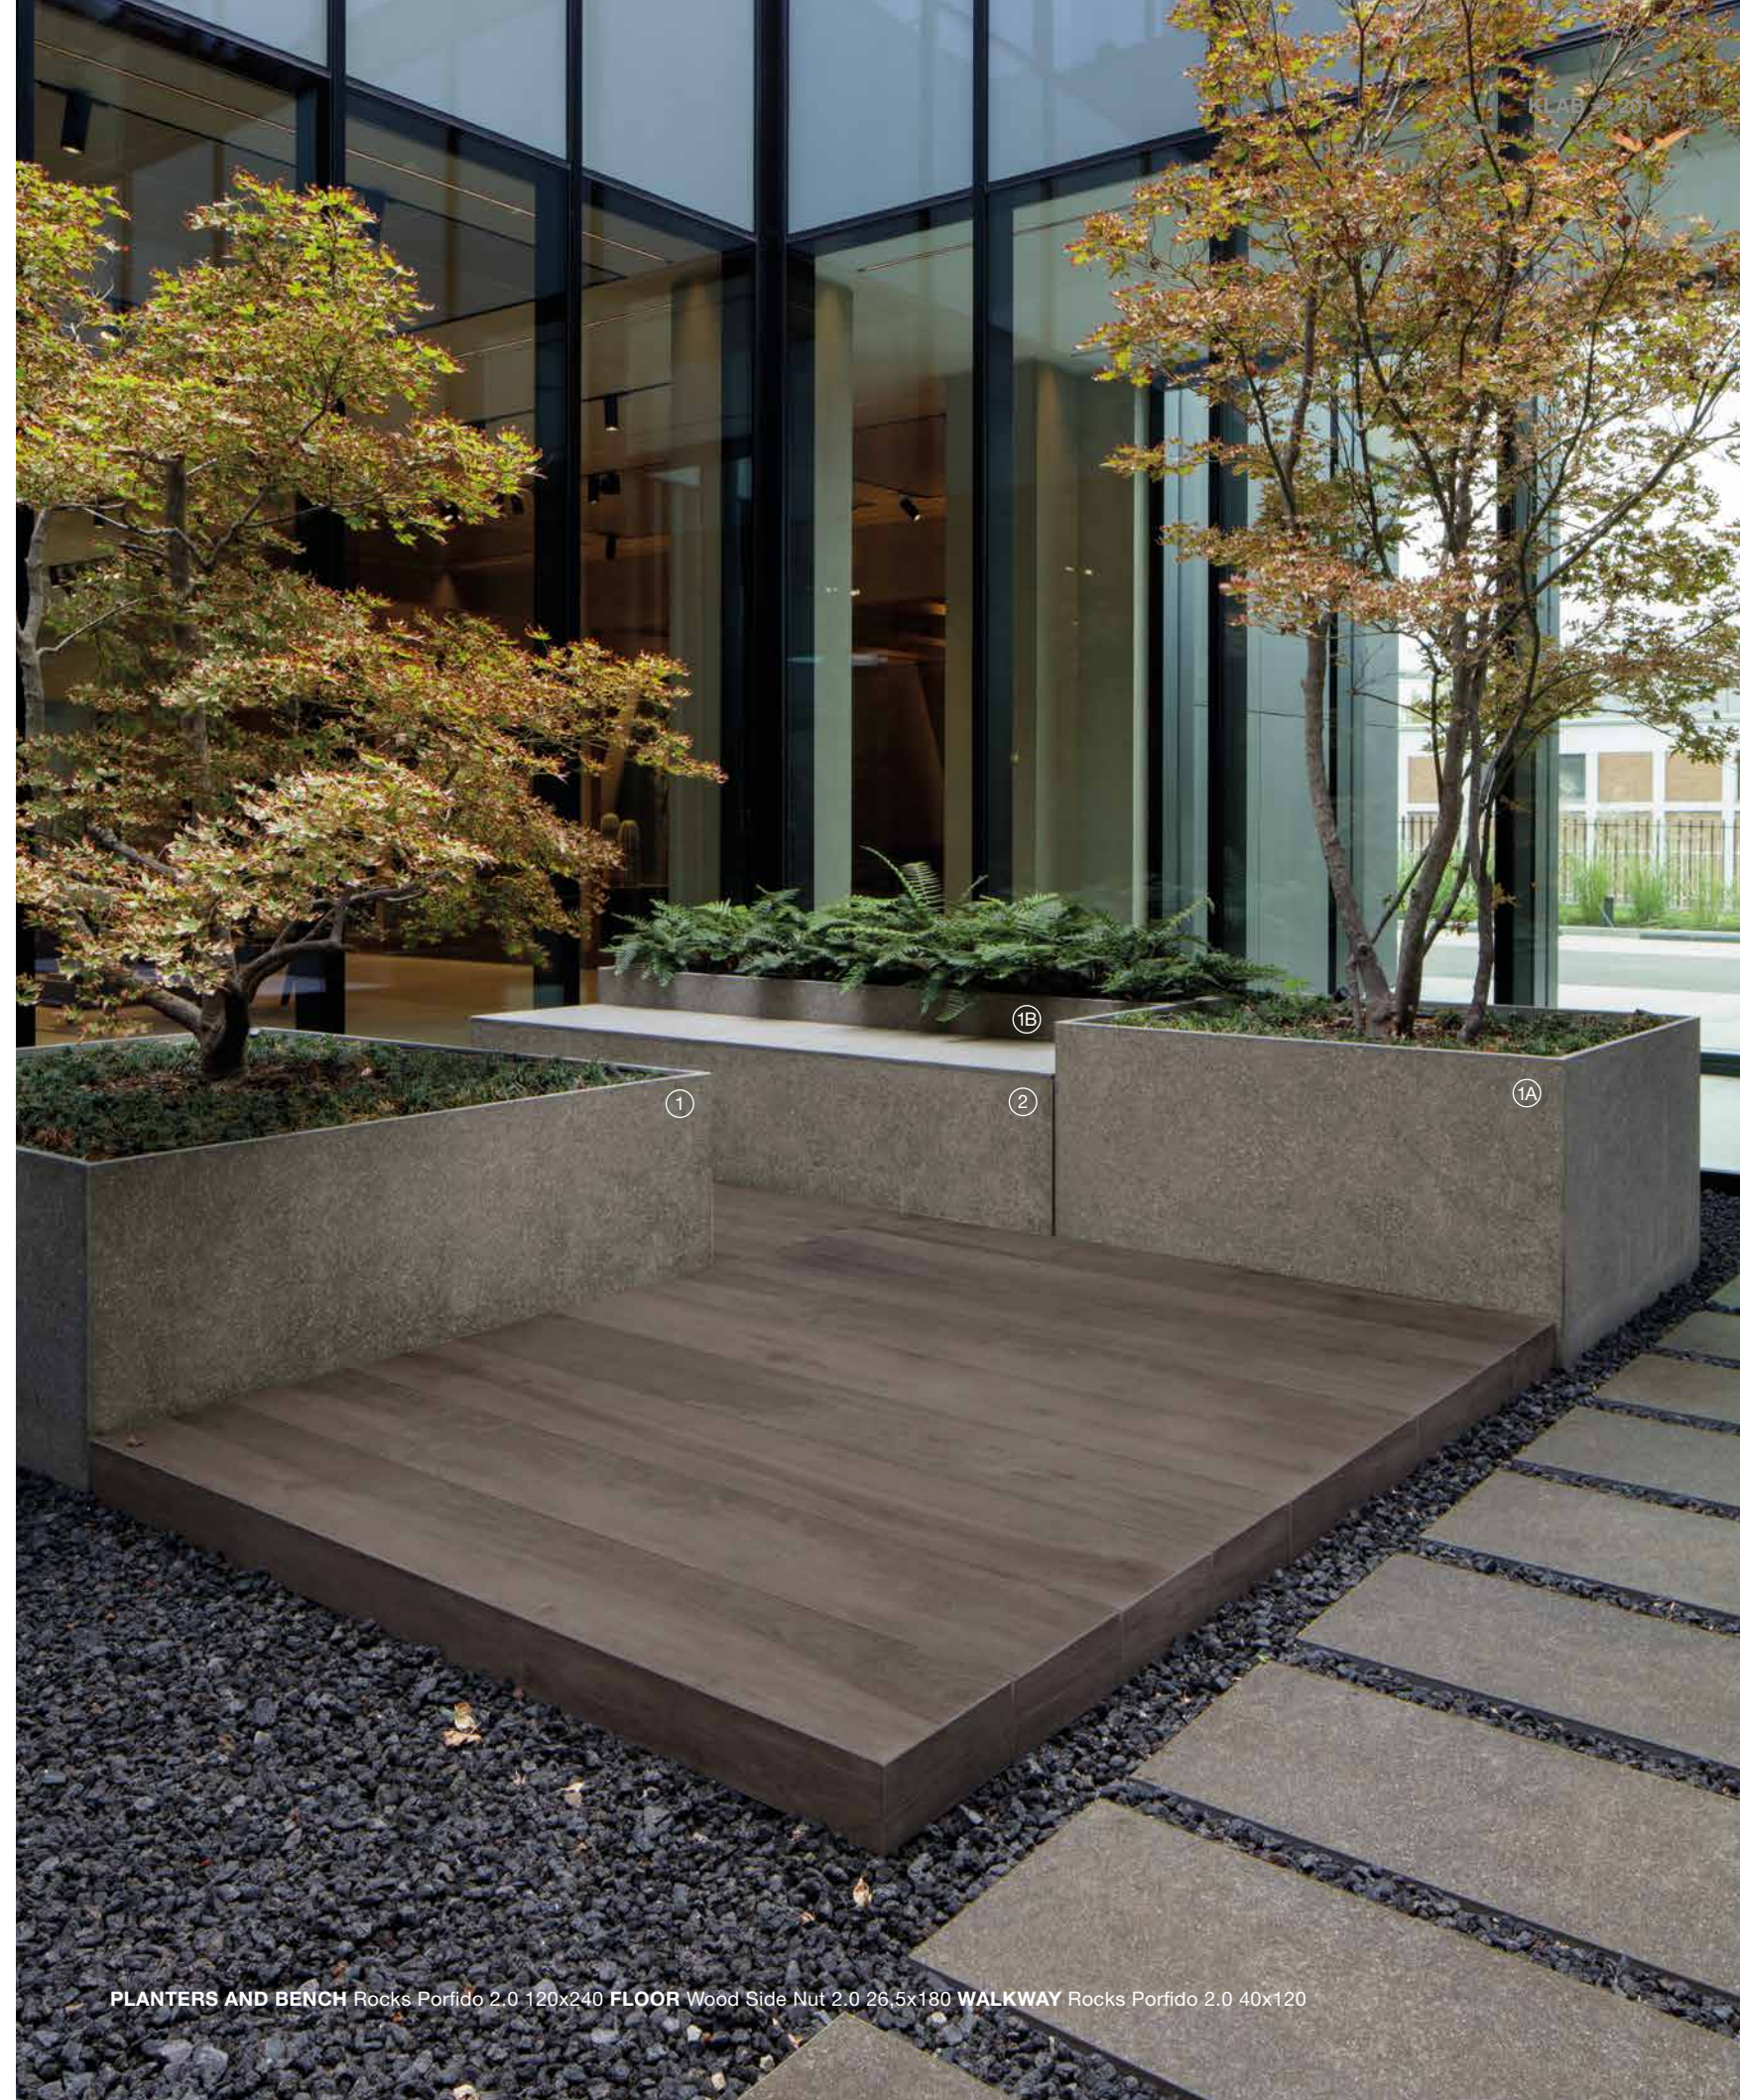

DESIGN
FURNITURE

PANCA E FIORIERA 2.0
LAVORAZIONE "SCATOLARE"
E "RIPRESA DELLA COSTA"

BENCH AND PLANTERS
IN 20mm L-SHAPE AND
EDGE FINISH

PLANTERS AND BENCH Rocks Porfido 2.0 120x240 FLOOR Wood Side Nut 2.0 26,5x180 WALKWAY Rocks Porfido 2.0 40x120