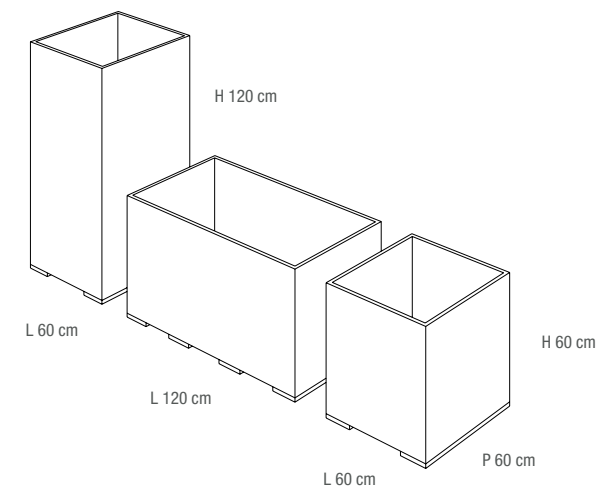

FIORIERA 20 mm
LAVORAZIONE "SCATOLARE"
CON "RIPRESA DELLA COSTA"
FATTA A MANO

PLANTER IN 20 mm
FULL FRAME AND
HANDMADE EDGE FINISH