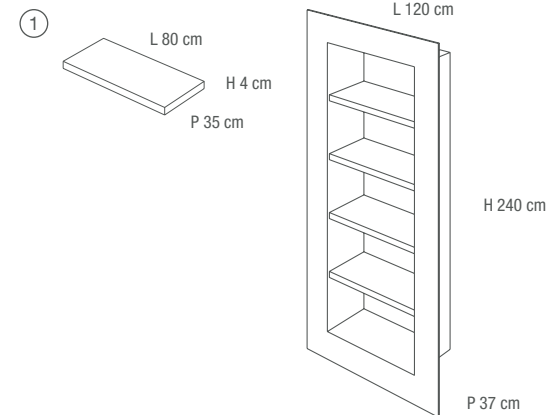

NICCHIA
LAVORAZIONE A "ELLE"
30x45x15P cm

NICHE
L-SHAPE
30x45x15P cm

MENSOLA
LAVORAZIONE A "MONOLITE"
SHELF

3/4 FRAME FINISH

MENSOLE CON
LAVORAZIONE "MONOLITE"

3/4 FRAME SHELVES

MENSOLA CON LAVORAZIONE
A "MONOLITE"