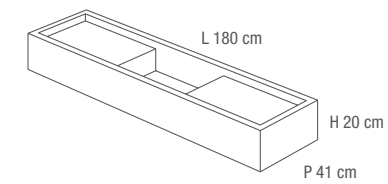

①B CON VASCA 53x33x16H cm
WITH SINK 53x33x16H cm