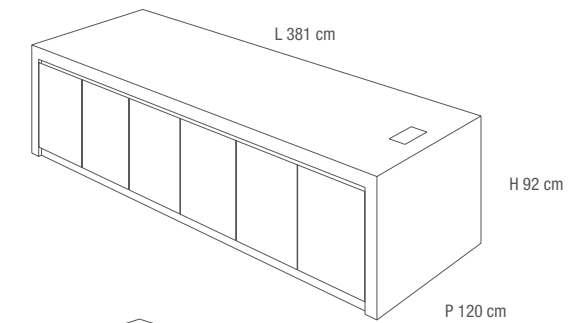

RIVESTIMENTO ANTA
A "ELLE SLOPE"
DOOR FRONT
CLADDING L-SLOPE

①