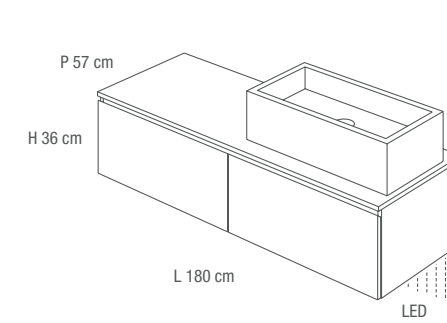

LAVABO "DAVE" DA APPOGGIO LAVORAZIONE A "DOPPIA ELLE" VASCA 77x33x10H cm
TOP 2.0 CON "DOPPIO BISELLO MAGGIORATO" E "RIPRESA DELLA COSTA"

COUNTERTOP DAVE WASHBASIN DOUBLE L-SHAPE WITH SINK 77x33x10H cm
COUNTERTOP 2.0 WITH DOUBLE SHIMMED BEVEL AND EDGE FINISH

ⓑ DOPPIO CASSETTONE ESTRAIBILE
IN LEGNO FINITURA ROVERE

DOUBLE DRAWER UNIT WITH OAK
VENEERED DOOR