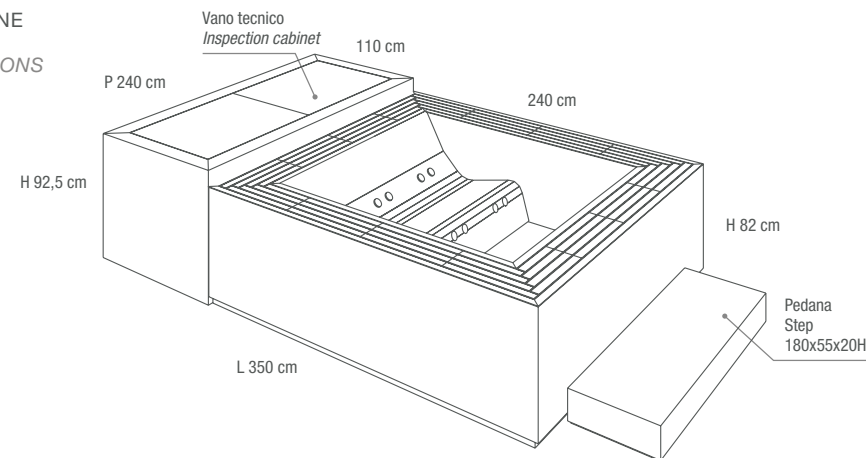

**SWIMMING
POOLS &
WELLNESS
SPA**

MINI PISCINA IDROMASSAGGIO
STRUTTURA IN EPS AD ALTA DENSITÀ, RASATA E ARMATA CON RETE IN FIBRA
DI VETRO. RIVESTIMENTO IN GRES SP. 6 mm CON LAVORAZIONE A "ELLE"
GRIGLIE STICKS SU TRAVETTI CON RECUPERO ACQUA A VISTA, VASCA DI
COMPENSO INTEGRATA

*HOT TUB
HIGH DENSITY EPS STRUCTURE REINFORCED WITH GLASS FIBER MASH CLAD
IN PORCELAIN 6 mm L-SHAPED, SUPPORTED GRID FOR RECYCLING WATER,
INTEGRATED COMPENSATION TANK*

Ⓢ DIMENSIONI INTERNE
121x181x64H cm
INTERNAL DIMENSIONS
121x181x64H cm

Ⓜ DIMENSIONI INTERNE
170x170x64H cm
INTERNAL DIMENSIONS
170x170x64H cm

Ⓛ DIMENSIONI INTERNE
170x241x64H cm
INTERNAL DIMENSIONS
170x241x64H cm