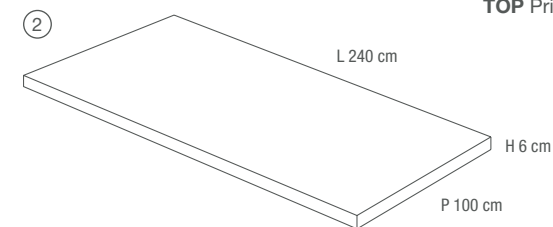

TOP CUCINA
LAVORAZIONE A "ELLE"

KITCHEN COUNTERTOP
L-SHAPE