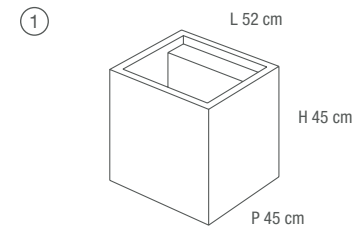

BATHROOMS

LAVABO "DRAINING DAVE"
DA APPOGGIO LAVORAZIONE
A "DOPPIA ELLE"
VASCA 45x28x26H cm

COUNTERTOP DRAINING
DAVE WASHBASIN
DOUBLE L-SHAPE
WITH SINK 45x28x26H cm

WASHBASIN AND TOP Carriere du Kronos Namur Nobile 120x240 WALL Carriere du Kronos Gent Lignes 60x120