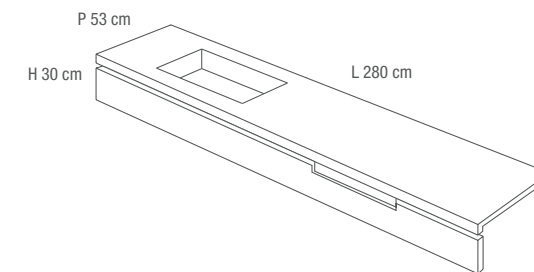

LAVABO DAVE
LAVORAZIONE A ELLE SOSPESA
E ASOLA PORTA ASCIUGAMANO
CON VASCA 77x33x10H cm

TOP WITH DAVE WASHBASIN
SUSPENDED L-SHAPE
AND CUT-OUT FOR TOWEL WITH
EDGE FINISH WITH SINK 77x33x10H cm

①