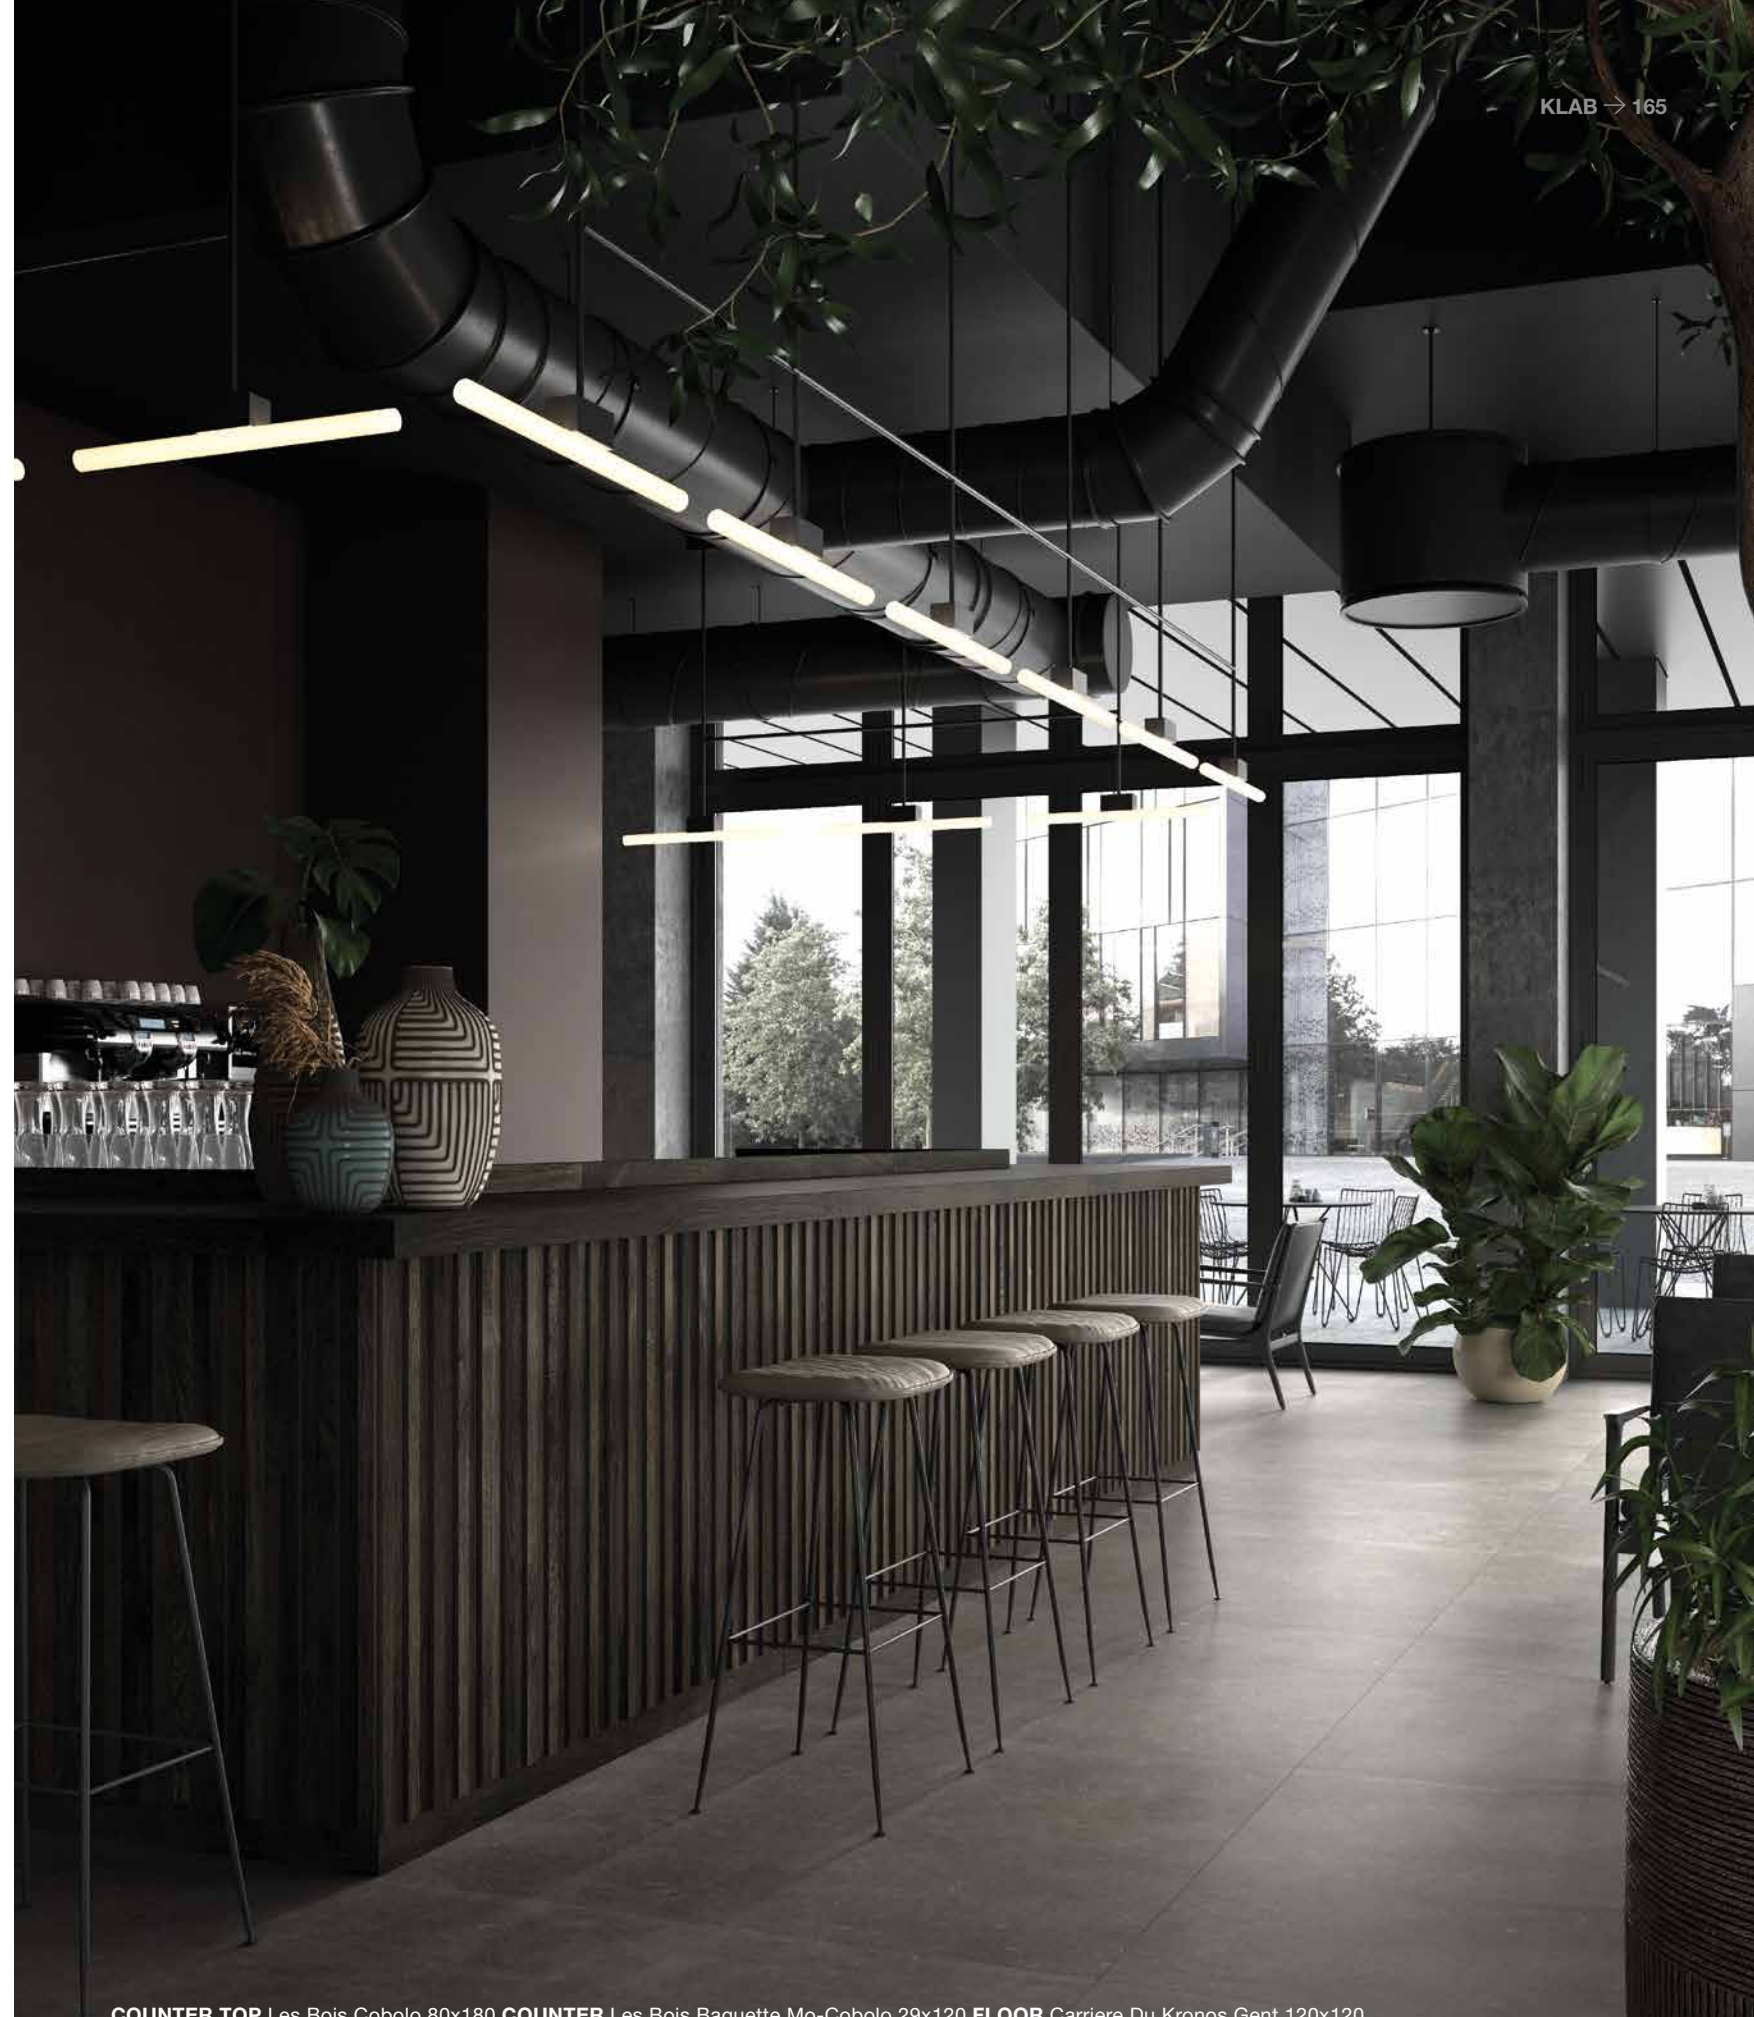

DESIGN
FURNITURE

BANCONE
LAVORAZIONE A "ELLE" CON "COSTA RETTA"
E "DOPPIA ELLE"

DESK
L-SHAPE + J-EDGE + DOUBLE L-SHAPE

COUNTER TOP Les Bois Cobolo 80x180 COUNTER Les Bois Baguette Mo-Cobolo 29x120 FLOOR Carriere Du Kronos Gent 120x120