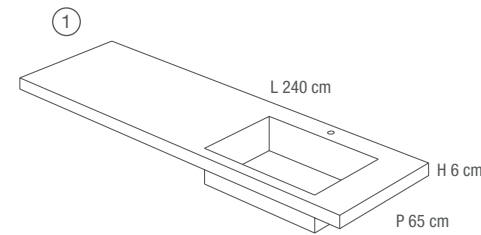

TOP CUCINA
LAVORAZIONE A "ELLE"
CON VASCA 71x37x20H cm
CON FONDO A 4 ACQUE E
TROPPOPIENO

KITCHEN COUNTERTOP L-SHAPE
WITH SINK 71x37x20H cm
WITH 4 TAPHOLES AND
OVERFLOW

TOP CUCINA
LAVORAZIONE A "ELLE"
CON VASCA 71x37x20H cm
CON FONDO A 4 ACQUE E
TROPPOPIENO

COUNTERTOP L-SHAPE
WITH SINK 71x37x20H cm
WITH 4 TAPHOLES AND
OVERFLOW

TOP CUCINA
LAVORAZIONE A "ELLE"

KITCHEN COUNTERTOP
L-SHAPE