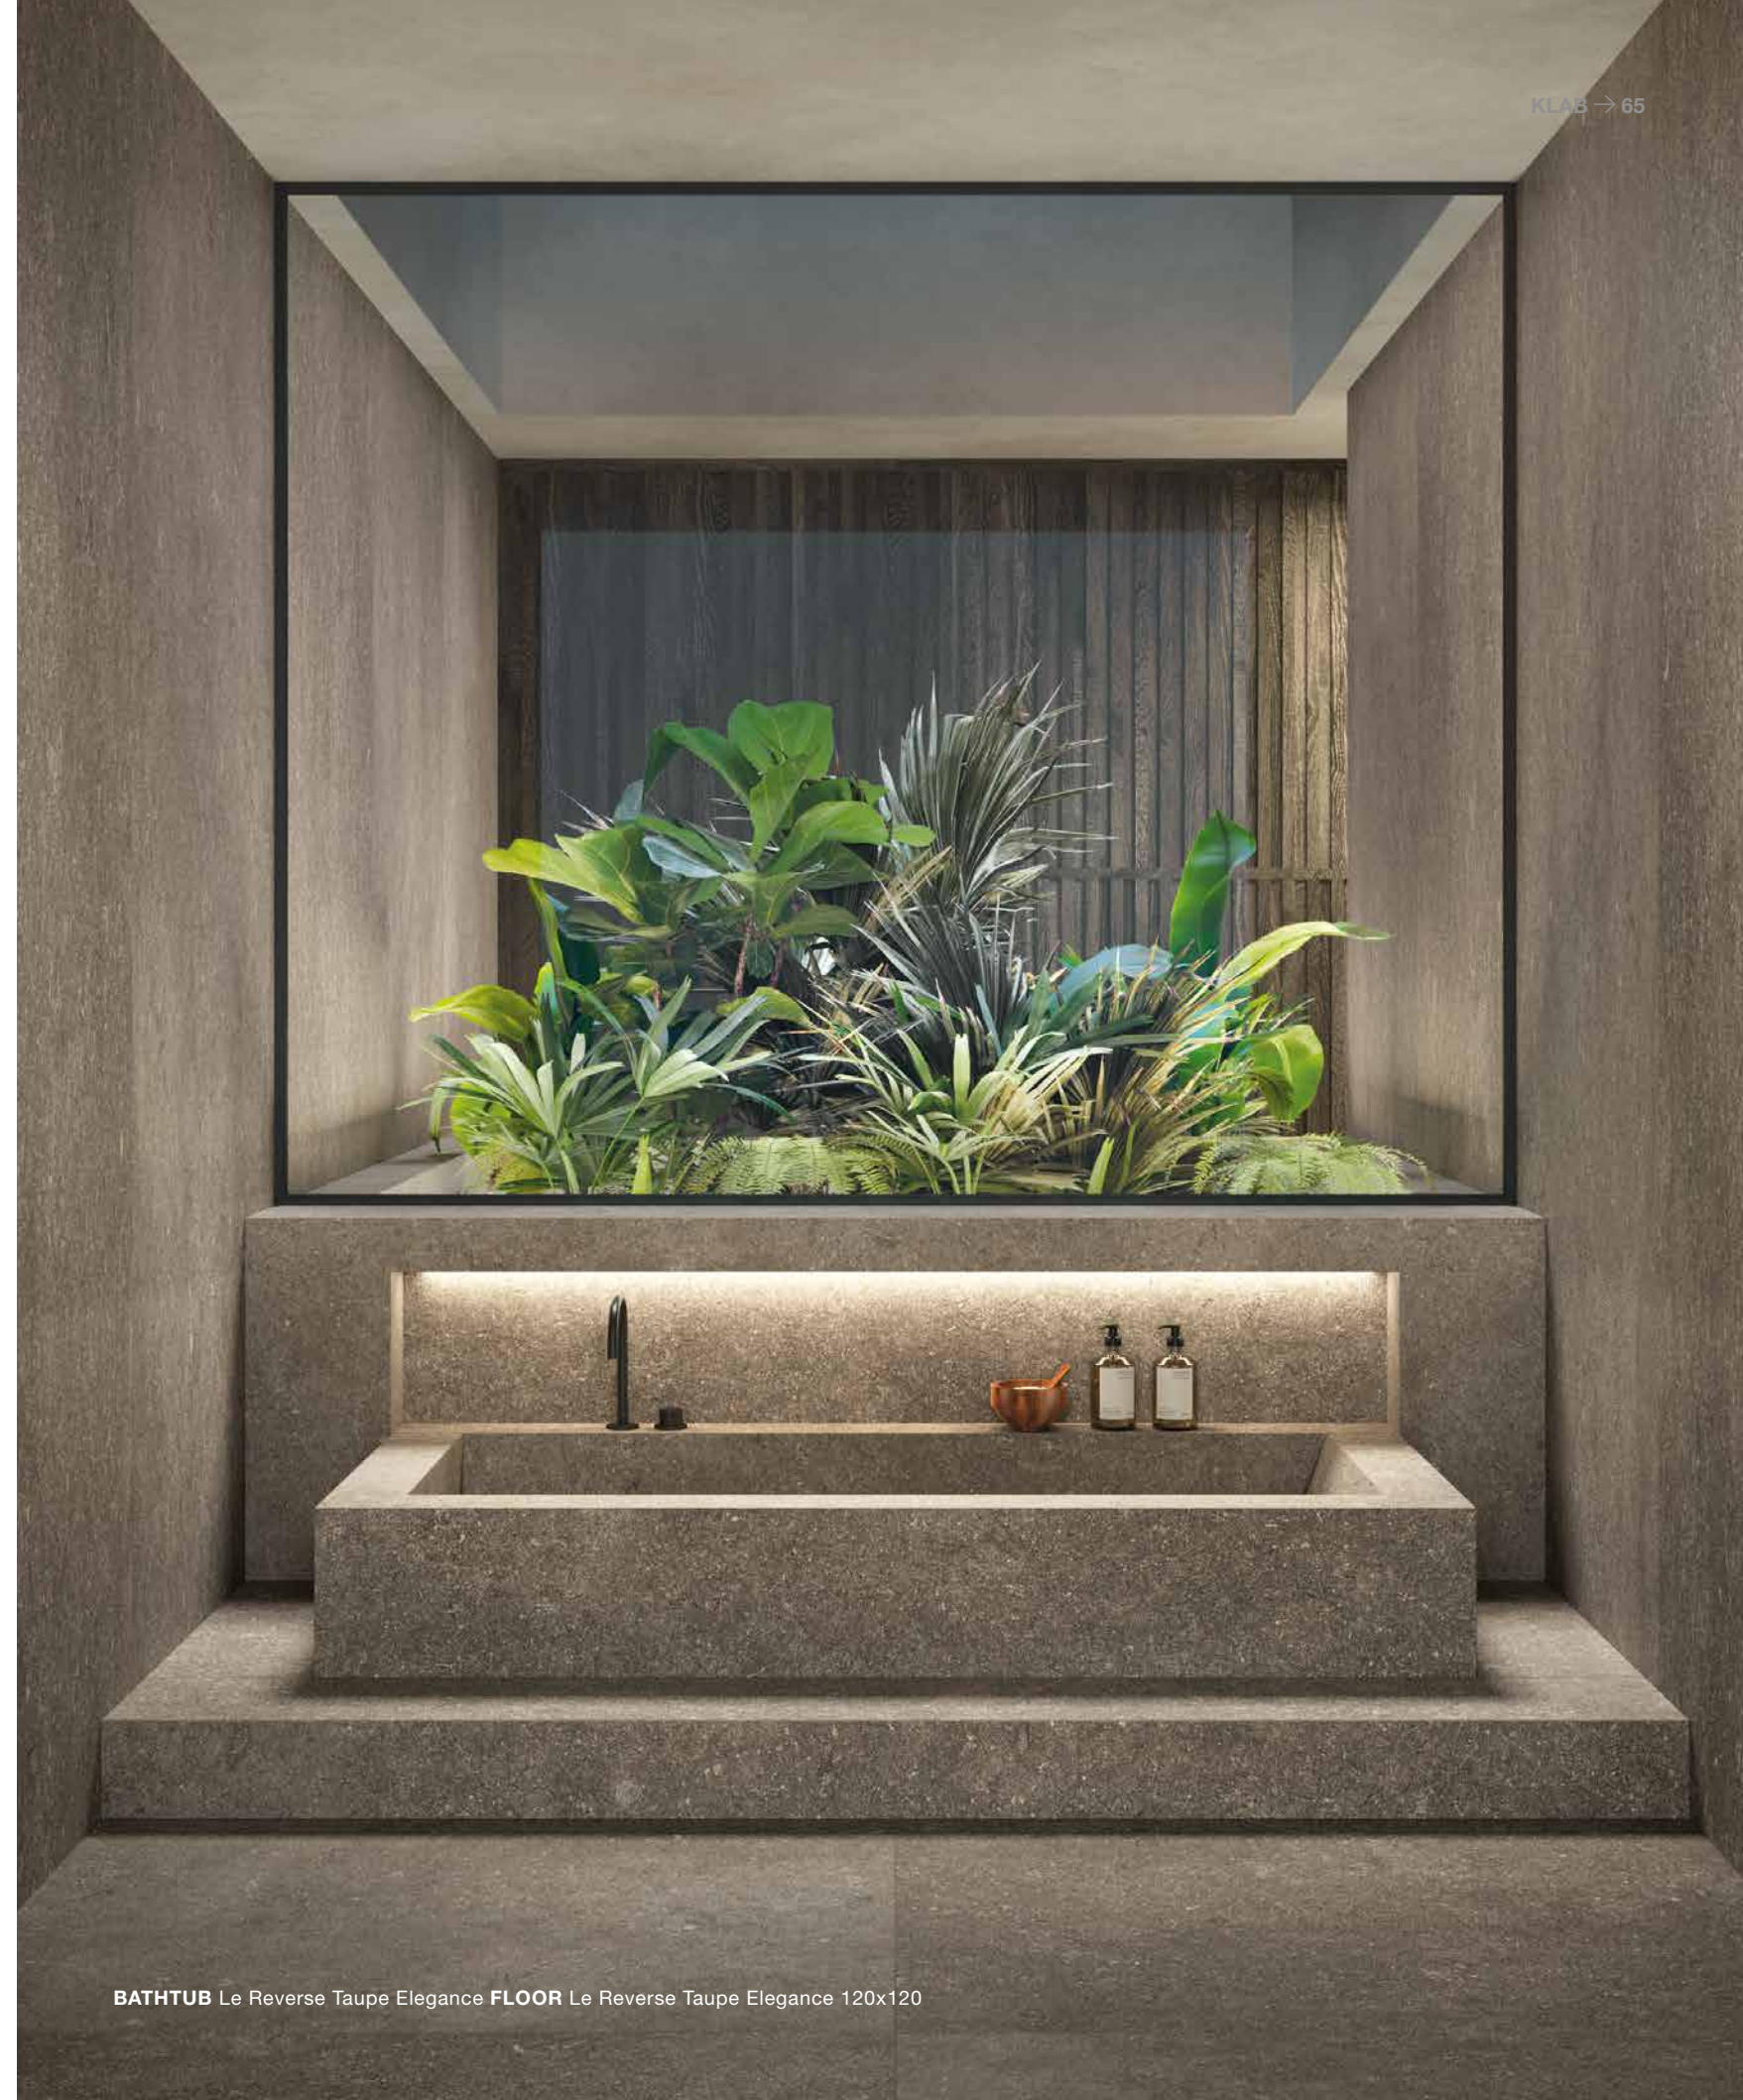

DOUBLE L-SHAPE
BATHTUB

①

TIPOLOGIE SCHIENALI
BACKREST TYPES

-  SCHIENALE STANDARD 90°
STANDARD BACKREST 90°
-  SCHIENALE SINGOLO 25°
SINGLE BACKREST 25°
-  SCHIENALE DOPPIO 25°
DOUBLE BACKREST 25°
-  SCHIENALE SINGOLO 25° + GRADINO
SINGLE BACKREST 25° + STEP