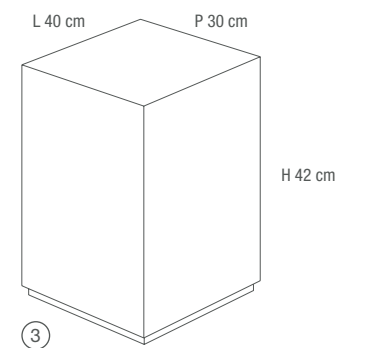

UNIT
FULL FRAME SHAPE

DESIGN
FURNITURE

VOLUME LETTO
LAVORAZIONE "SCATOLARE"

LOUNGER BASE
DOUBLE L-SHAPE

COMODINO
LAVORAZIONE "SCATOLARE"

SIDETABLE
FULL FRAME SHAPE

PANCA 2.0 LAVORAZIONE A "ELLE"
CON "RIPRESA DELLA COSTA"