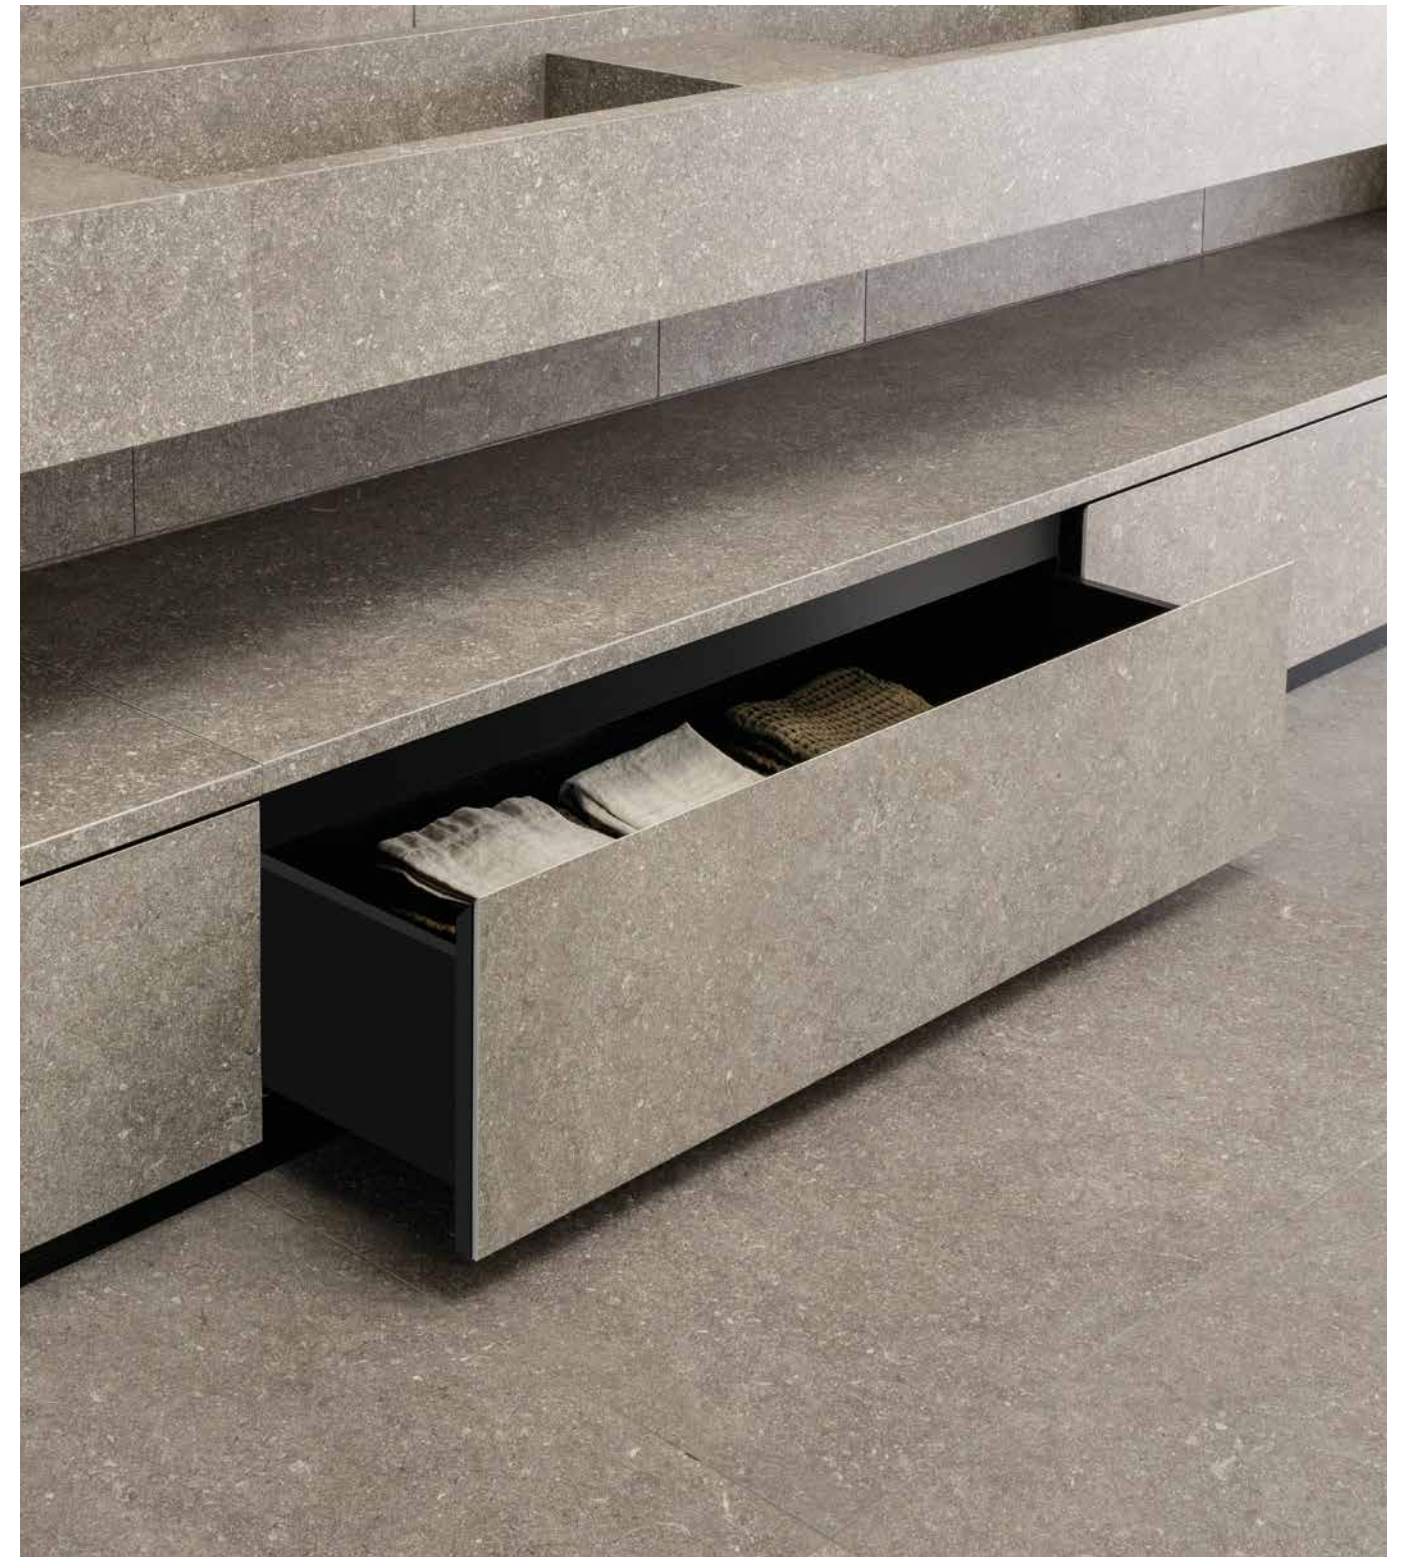

WALL Le Reverse Taupe Multisize **WASHBASIN AND FURNITURE** Le Reverse Taupe Elegance 120x280 **MIRROR FRAME** Les Bois Cobolo
FLOOR Le Reverse Taupe Elegance 120x120

LAVABO "DAVE" FREESTANDING
LAVORAZIONE A "DOPPIA ELLE"
CON VASCA 53x33x20H cm