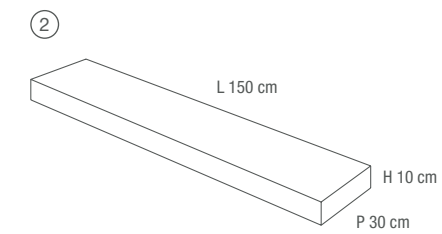

NICCHIA
LAVORAZIONE A "ELLE"
30x45x15P cm

NICHE
L-SHAPE
30x45x15P cm

MENSOLA
LAVORAZIONE A "MONOLITE"
SHELF

3/4 FRAME FINISH

MENSOLE CON
LAVORAZIONE "MONOLITE"

3/4 FRAME SHELVES

MENSOLA CON LAVORAZIONE
A "MONOLITE"