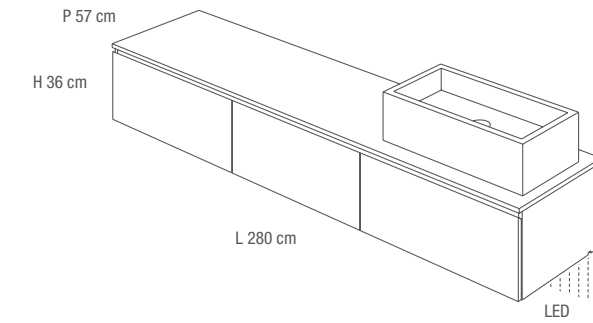

ⓒ TRIPLO CASSETTONE ESTRAIBILE
IN LEGNO FINITURA ROVERE

TRIPLE DRAWER UNIT WITH OAK
VENEERED DOOR