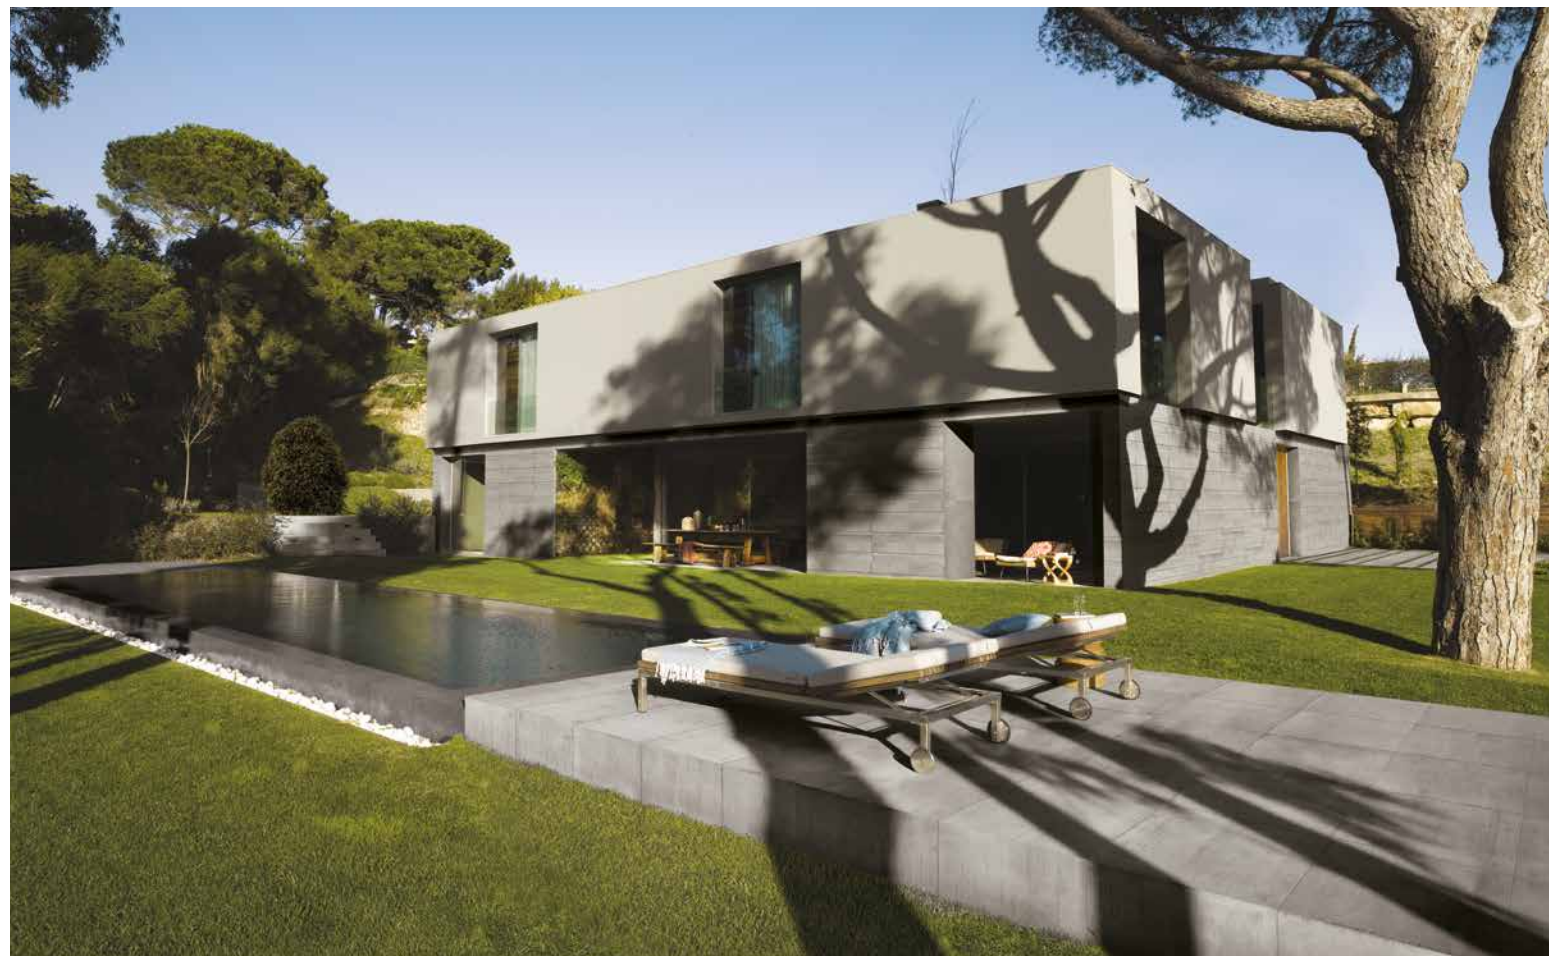

SWIMMING
POOLS &
WELLNESS
SPA

BORDO PISCINA A SFIORO INTERNO
LAVORAZIONE A "DOPPIA ELLE" CON "BECCO DI CIVETTA"

INTERNAL SKIM POOL-EDGE
DOUBLE L-SHAPE WITH DEMI BULLNOSE

**SWIMMING
POOLS &
WELLNESS
SPA**

**BORDO PISCINA A SFIORO ESTERNO A CASCATA,
LAVORAZIONE A "DOPPIO BECCO DI CIVETTA"**

**CASCADE EXTERNAL SKIM POOL-EDGE
DOUBLE DEMI BULLNOSE**

**SWIMMING
POOLS &
WELLNESS
SPA**

SCALINI
LAVORAZIONE A "TORO" ACCOPPIATO PER BORDI DRITTI
CON "RIPRESA DELLA COSTA" FATTA A MANO