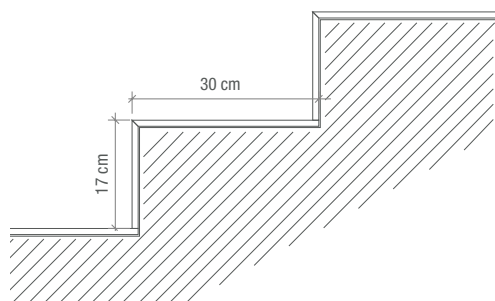

STEP L-SHAPE