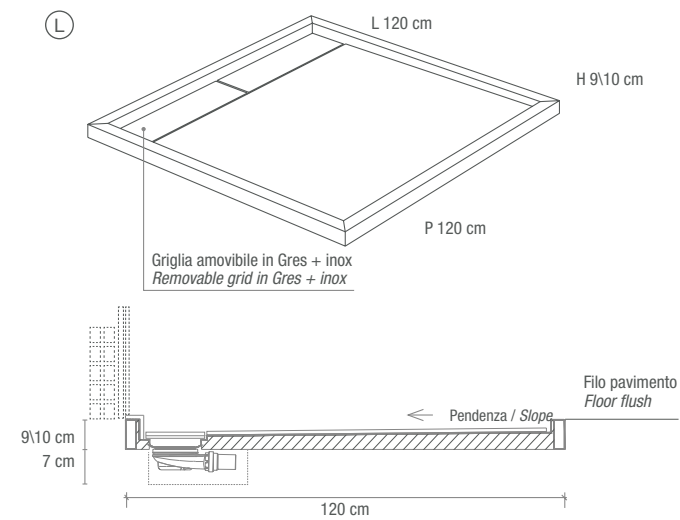

PIATTO DOCCIA DA INCASSO PAVIMENTO
LAVORAZIONE A "ELLE"

SUNKEN SHOWER TRAY
L-SHAPE