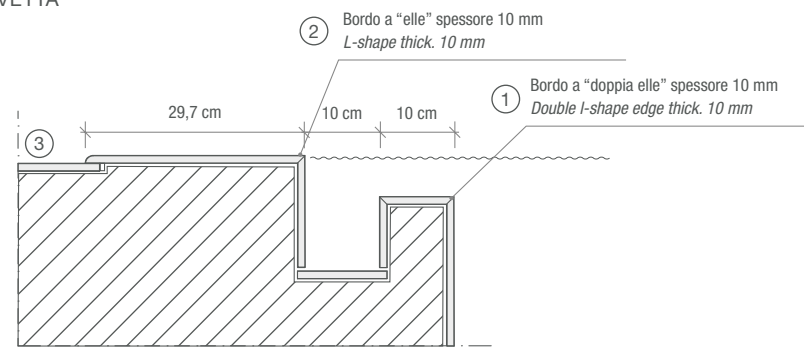

BORDO PISCINA A SFIORO INTERNO CON PILASTRINI DI SOSTEGNO LAVORAZIONE A "ELLE"

INTERNAL SKIM POOL-EDGE WITH SUPPORT PILARS WITH SUPPORT PILARS L-SHAPE

SWIMMING POOL-EDGE AND FLOOR Rocks Silver White 30x60

SWIMMING
POOLS &
WELLNESS
SPA

BORDO PISCINA A SFIORO INTERNO
LAVORAZIONE A "DOPPIA ELLE" CON "BECCO DI CIVETTA"

INTERNAL SKIM POOL-EDGE
DOUBLE L-SHAPE WITH DEMI BULLNOSE

**SWIMMING
POOLS &
WELLNESS
SPA**