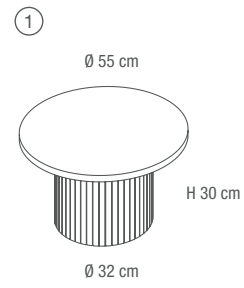

DESIGN
FURNITURE

TAVOLO 2.0 "SHORT"
"TAGLIO A IDROGETTO" E
"DOPPIO BISELLO MAGGIORATO",
"RIPRESA DELLA COSTA" CON
GAMBA RIVESTITA IN MOSAICO

SHORT 2.0 TABLE
HYDROJET CUT AND DOUBLE
SHIMMED BEVEL, EDGE FINISH
WITH MOSAIC CLAD LEG