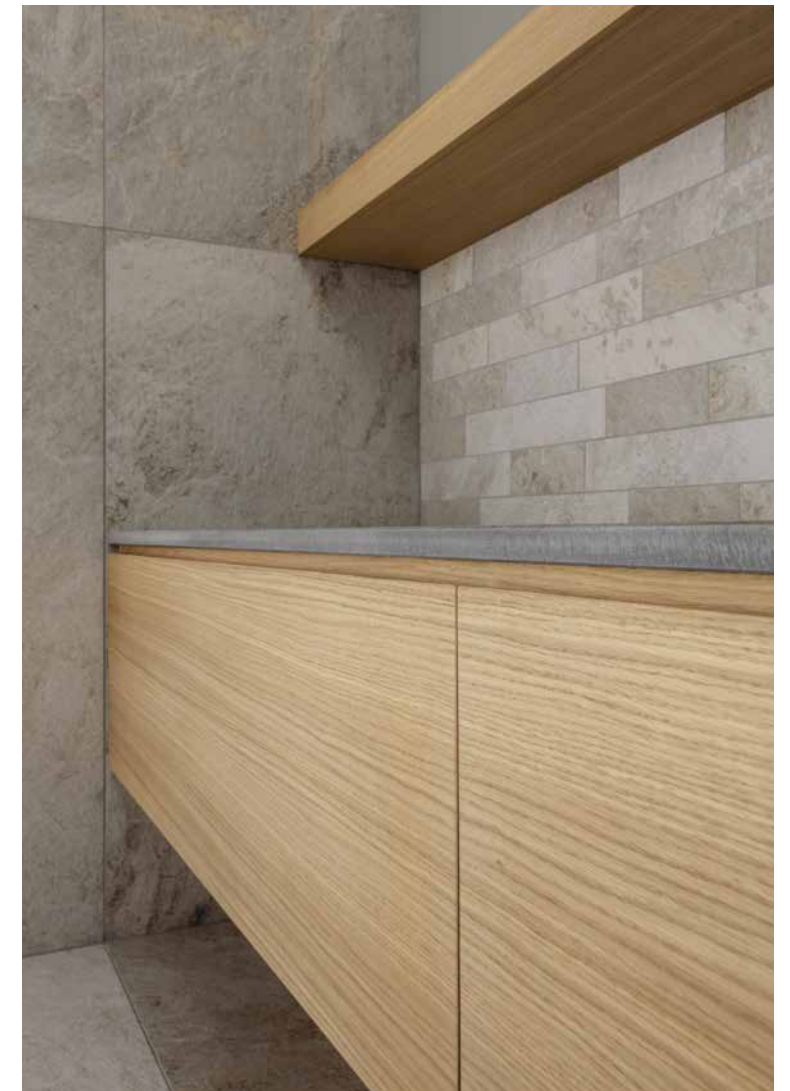

ⓒ TRIPLO CASSETTONE ESTRAIBILE
IN LEGNO FINITURA ROVERE

TRIPLE DRAWER UNIT WITH OAK
VENEERED DOOR