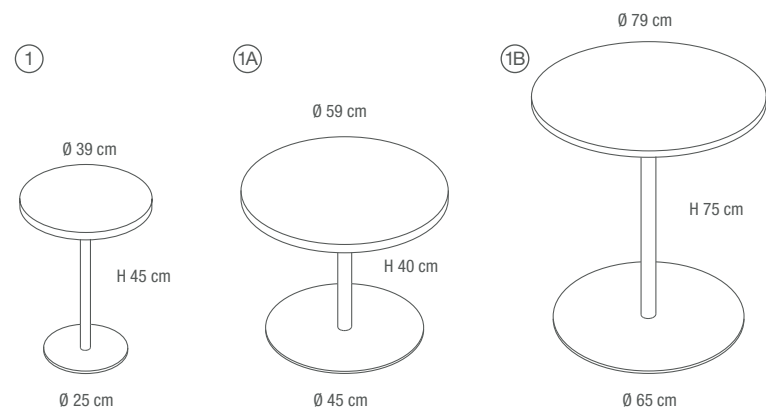

DESIGN
FURNITURE

TAVOLINI "ROUND 2.0" "TAGLIO A IDROGETTO",
"DOPPIO BISELLO MAGGIORATO" E "RIPRESA DELLA
COSTA" CON GAMBA SMONTABILE "SINGLE STAND ROUND"
IN METALLO VERNICIATO NERO OPACO

SMALL TABLES ROUND 2.0
HYDROJET CUT, DOUBLE SHIMMED BEVEL AND EDGE
FINISH WITH MATT BLACK VARNISHED METAL REMOVABLE
SINGLE STAND ROUND LEG

TOP TABLE Rocks Porfido 2.0 FLOOR Prima Materia Cenere 80x180