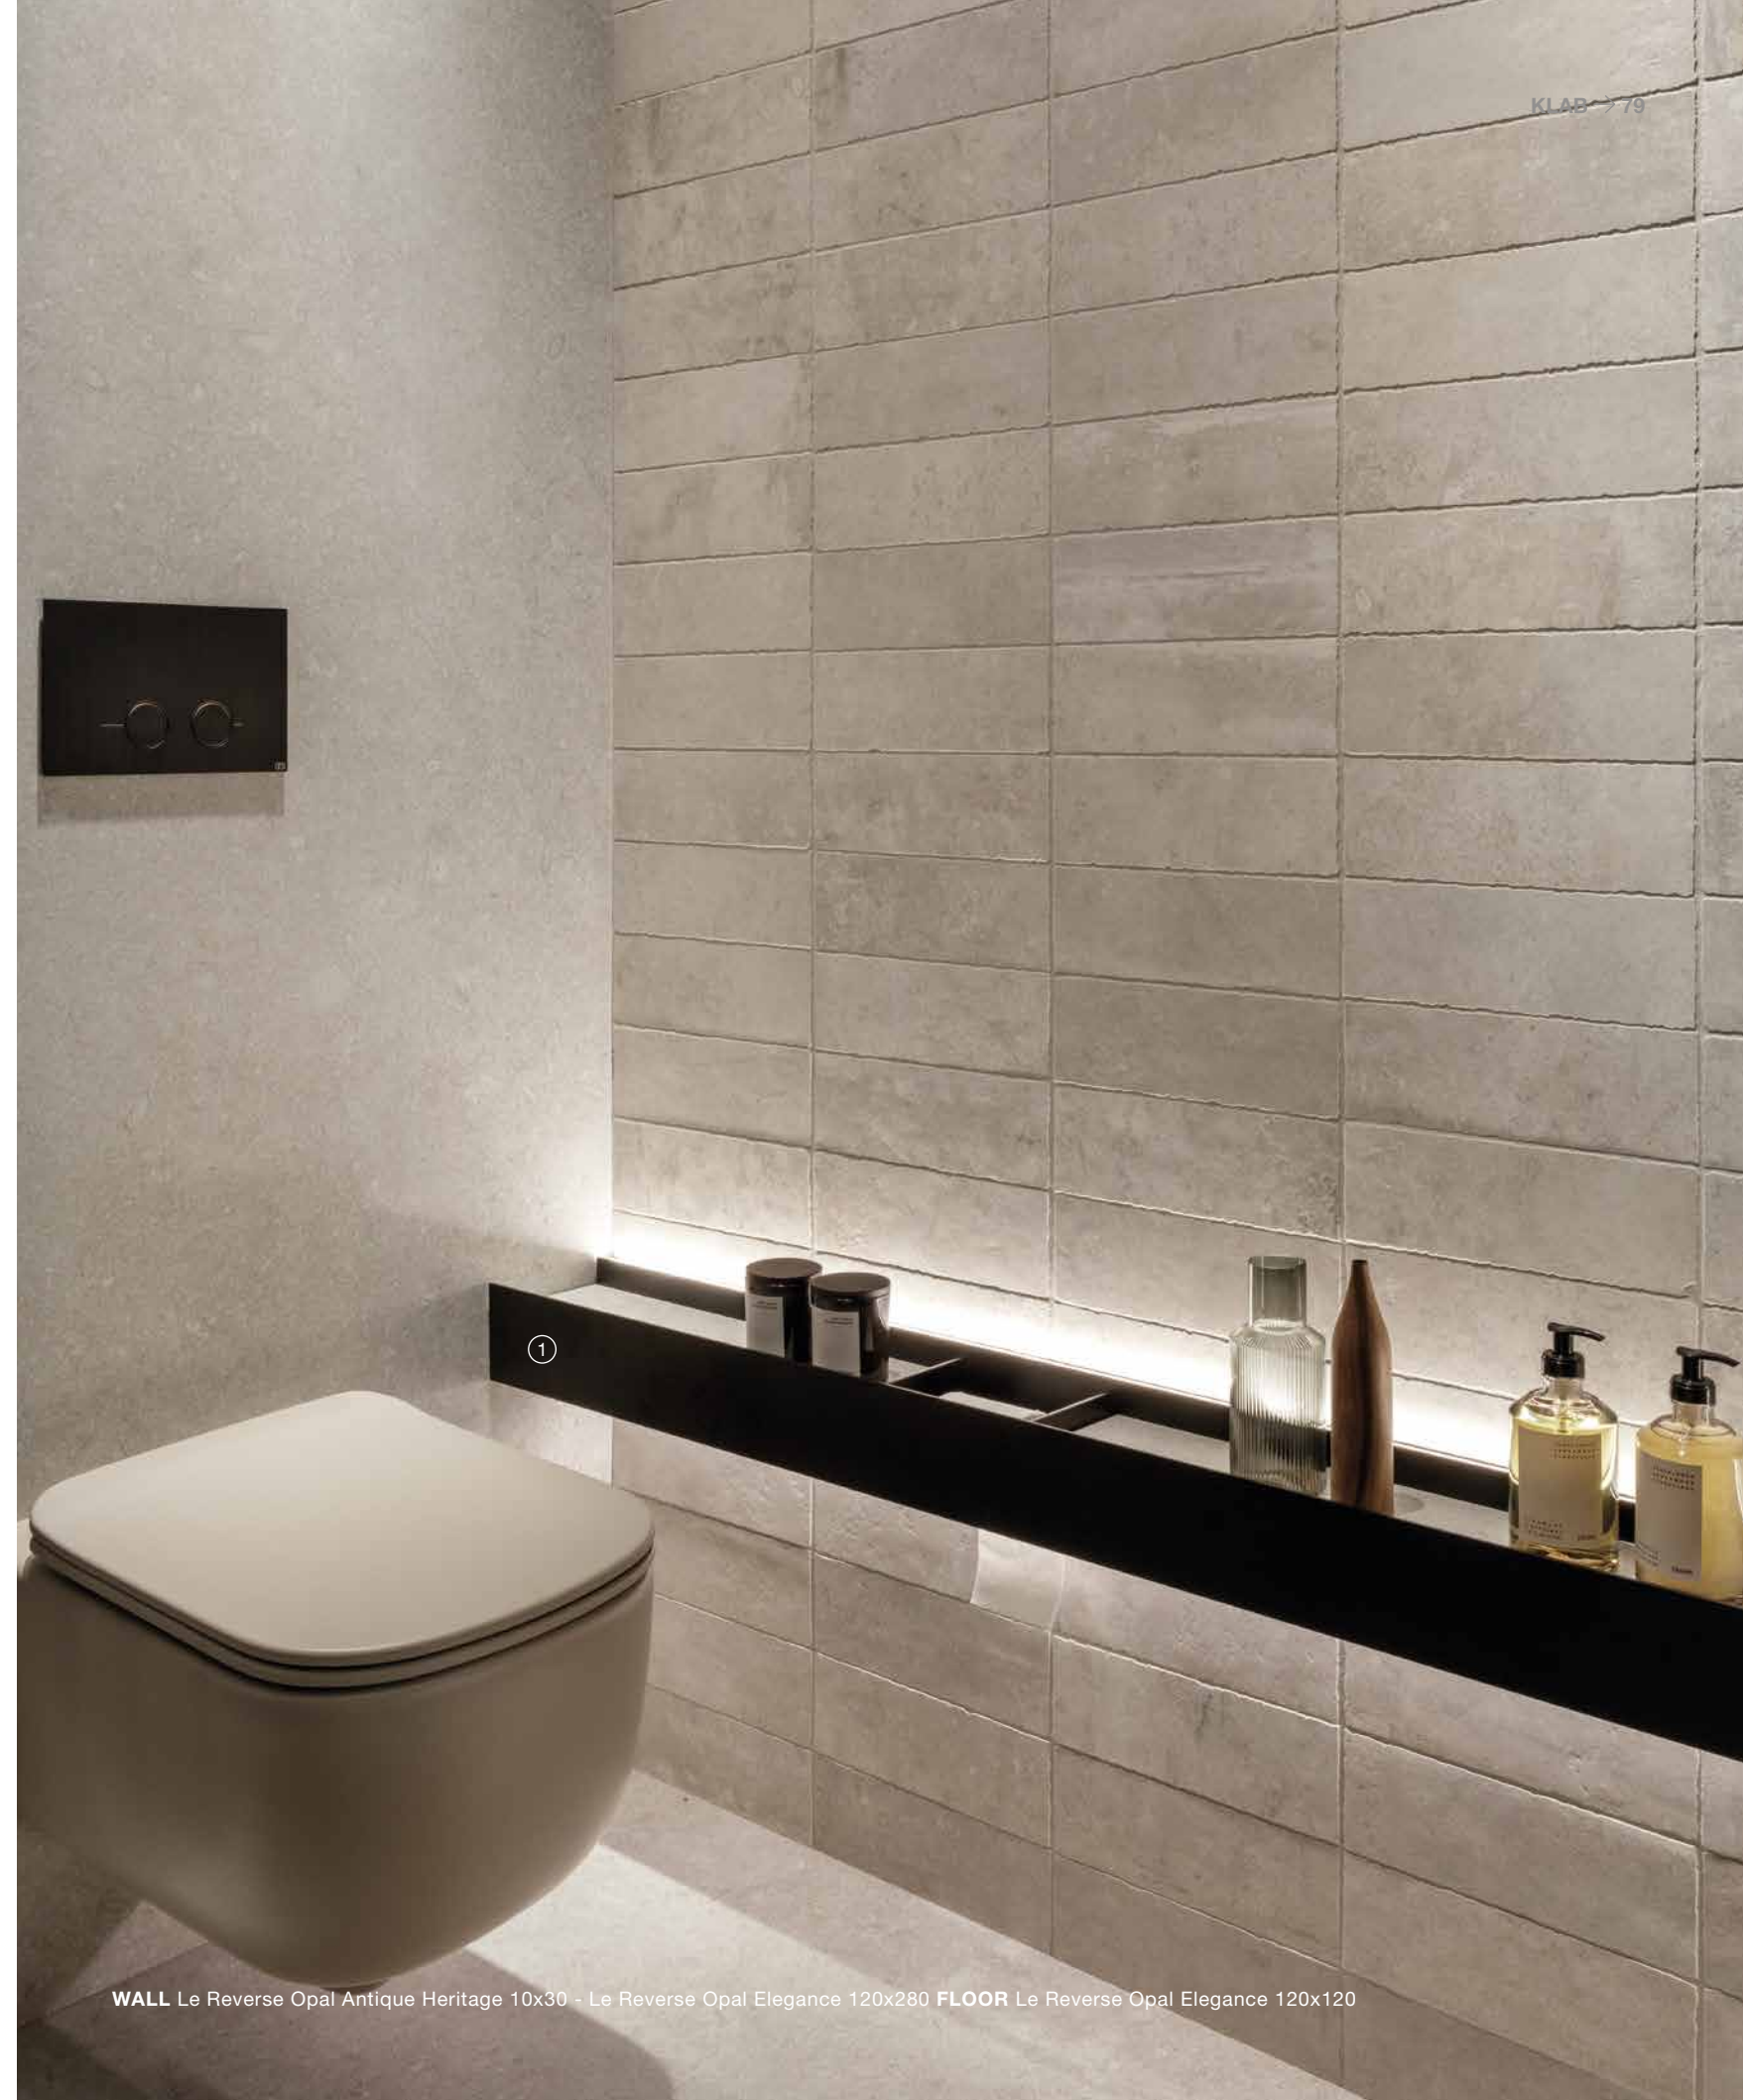

MENSOLA "RAIL" IN METALLO
CON LED E ACCESSORI

METAL SHELF WITH LED AND
ACCESSORIES

WALL Le Reverse Opal Antique Heritage 10x30 - Le Reverse Opal Elegance 120x280 FLOOR Le Reverse Opal Elegance 120x120