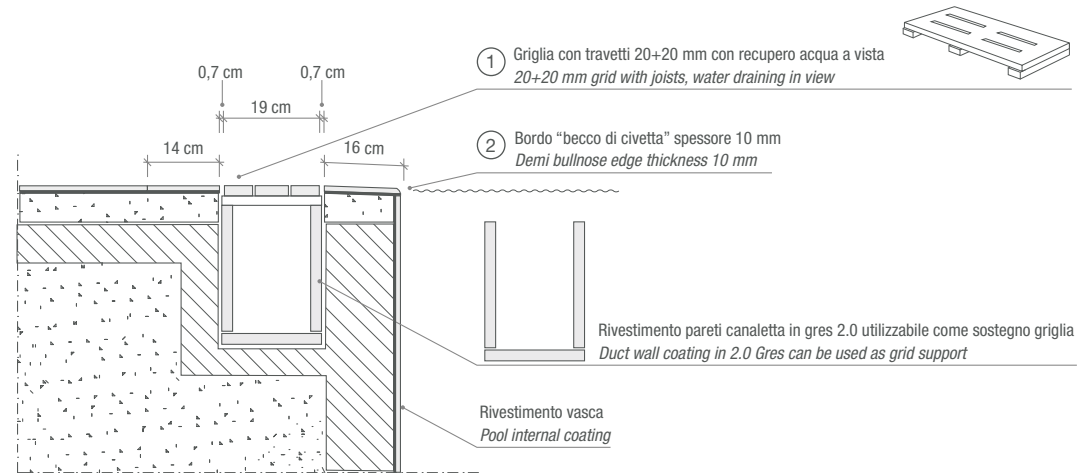

**SWIMMING
POOLS &
WELLNESS
SPA**

**BORDO PISCINA A SFIORO ESTERNO
LAVORAZIONE A "BECCO DI CIVETTA"**

*EXTERNAL SKIM POOL-EDGE
DEMI BULLNOSE*

SWIMMING POOL-EDGE Rocks Silver White FLOOR Rocks Silver White 60x120