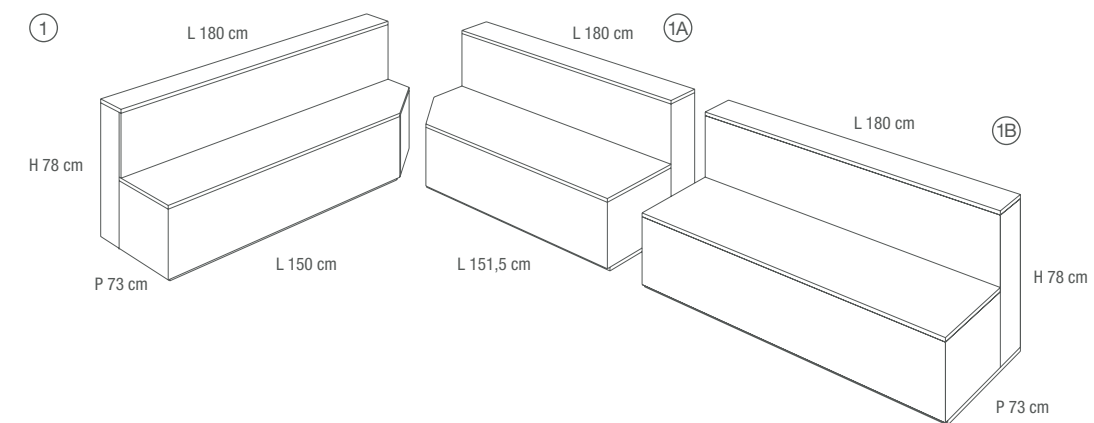

PANCA 2.0 LAVORAZIONE A "ELLE"
CON "RIPRESA DELLA COSTA"

BENCH IN 20mm L-SHAPE AND
EDGE FINISH