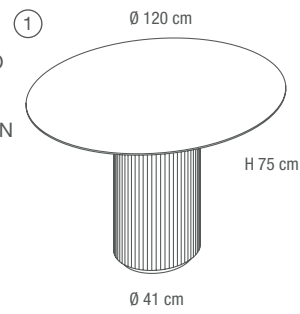

DESIGN
FURNITURE

TAVOLO "SLIM ROUND"
LASTRE ACCOPPIATE 6+6 mm,
"TAGLIO A IDROGETTO", "DOPPIO
BISELLO MAGGIORATO" E
"RIPRESA DELLA COSTA" CON
GAMBA SMONTABILE RIVESTITA IN
MOSAICO

SLIM ROUND TABLE
COMPOSITE SLABS 6+6 mm
HYDROJET CUT DOUBLE
SHIMMED BEVEL AND EDGE
FINISH WITH MOSAIC CLAD
REMOVABLE LEG