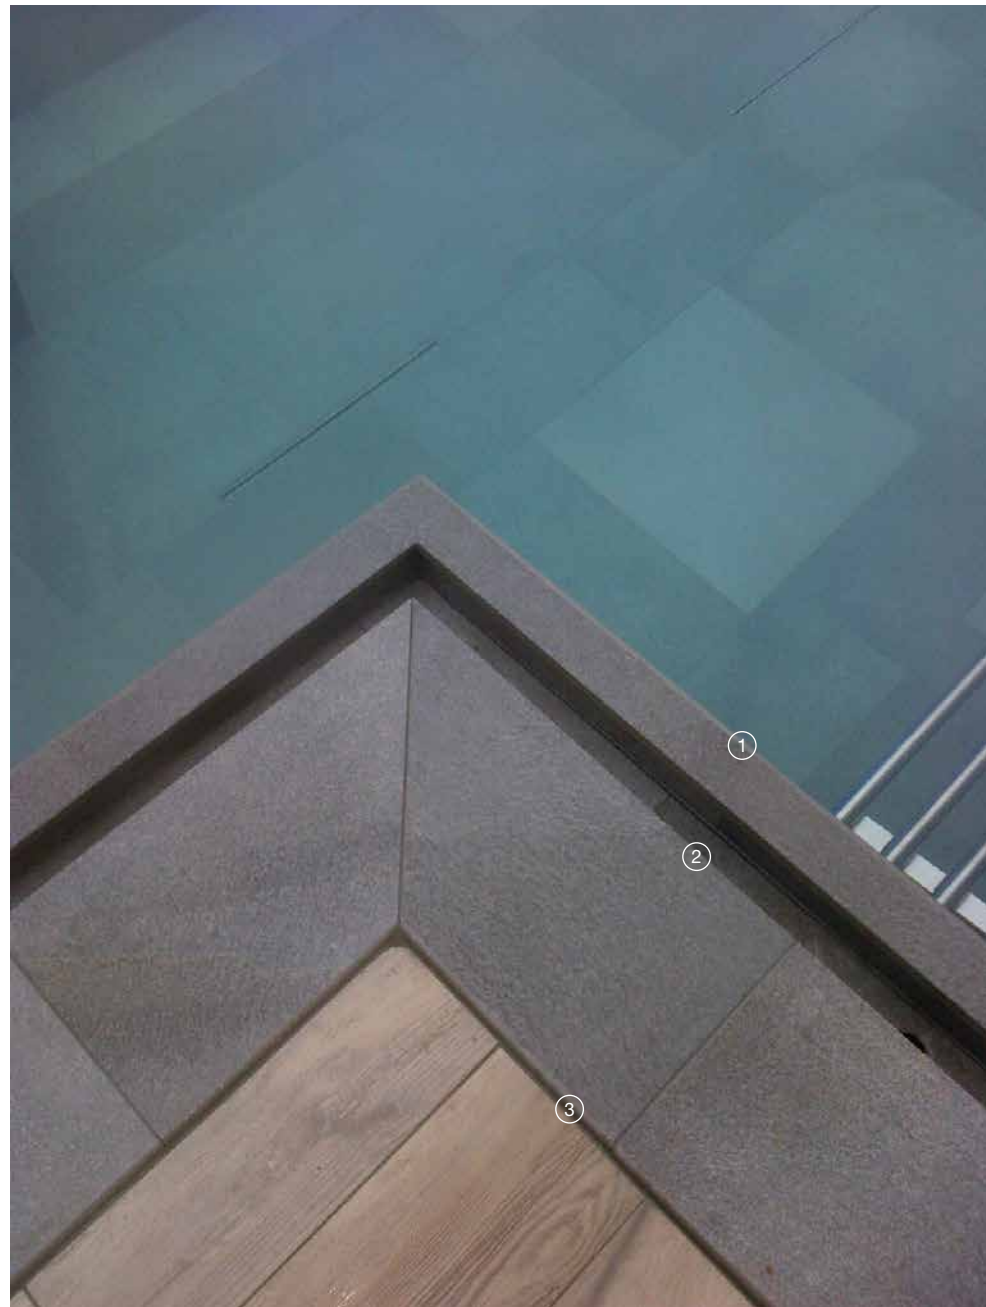

BORDO PISCINA A SFIORO INTERNO CON PILASTRINI DI SOSTEGNO LAVORAZIONE A "ELLE"

INTERNAL SKIM POOL-EDGE WITH SUPPORT PILARS WITH SUPPORT PILARS L-SHAPE

SWIMMING POOL-EDGE AND FLOOR Rocks Silver White 30x60

SWIMMING
POOLS &
WELLNESS
SPA

BORDO PISCINA A SFIORO INTERNO
LAVORAZIONE A "DOPPIA ELLE" CON "BECCO DI CIVETTA"

INTERNAL SKIM POOL-EDGE
DOUBLE L-SHAPE WITH DEMI BULLNOSE

**SWIMMING
POOLS &
WELLNESS
SPA**