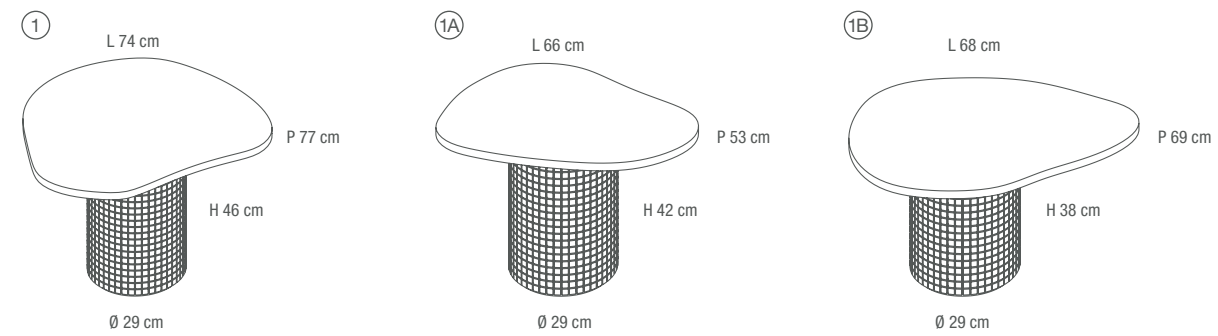

DESIGN
FURNITURE

TOP TAVOLINO "FLOWER"
"TAGLIO A IDROGETTO"
E "BISELLO MAGGIORATO", "RIPRESA DELLA COSTA"
CON GAMBA RIVESTITA IN MOSAICO

TOP SMALL TABLE FLOWER
HYDROJET CUT AND DOUBLE SHIMMED BEVEL,
EDGE FINISH WITH MOSAIC CLAD LEG

TABLES Terra Crea Pomice
WALL Terra Crea Corda 120x280 FLOOR Terra Crea Corda Spakko 10x60