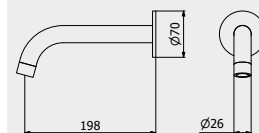

Tub filler Long wall spout with ring

Bocca a parete per vasca lunga con anello

Bec mural long pour baignoire avec anneau

CODE / COEFFICIENT | CODICE / COEFFICIENTE
| CODE / COEFFICIENT

●	CC	MT328CC_23	6,3
●	SS	MT328SS_23	7,6
●	BO	MT328BO_23	7,6
●	NP	MT328NP_23	7,6
●	CF	MT328CF_23	9,5
●	II	MT328II_23	9,5
●	OO	MT328OO_23	9,5
●	RS	MT328RS_23	9,5
●	CS	MT328CS_23	10,1
●	IS	MT328IS_23	10,1
●	OS	MT328OS_23	10,1
●	SR	MT328SR_23	10,1
●	MB	MT328MB_23	8,2

PACKAGING

L: 175 mm
D: 125 mm
H: 90 mm

0,2 kg

WATER FLOW | PORTATE | DÉBIT D'EAU

1 BAR	2 BAR	3 BAR
18 l/m	23 l/m	29 l/m

ARTICLE | ARTICOLO | ARTICLE

RR085_1