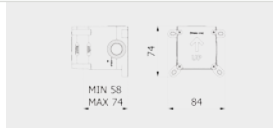

ARTICLE | ARTICOLO | ARTICLE

WA210

Ceiling spout with wall mounted mixer

Bocca da soffitto con comando remoto ad incasso

Mitigeur lavabo mural avec bec plafond complet avec bonde automatique

CODE / COEFFICIENT | CODICE / COEFFICIENTE
| CODE / COEFFICIENT

●	CC	EWA210CC	36,0
●	SS	EWA210SS	43,2
●	NP	EWA210NP	43,2
●	CF	EWA210CF	54,0
●	II	EWA210II	54,0
●	OO	EWA210OO	54,0
●	RS	EWA210RS	54,0
●	CS	EWA210CS	57,6
●	IS	EWA210IS	57,6
●	OS	EWA210OS	57,6
●	SR	EWA210SR	57,6
●	MB	EWA210MB	46,8

PACKAGING

L: 170 mm
D: 90 mm
H: 90 mm

L: 1700 mm
Ø: 70 mm

4,5 kg

WATER FLOW | PORTATE | DÉBIT D'EAU

1 BAR	2 BAR	3 BAR
4 l/m	5 l/m	7 l/m

Built-in body to be purchased separately

Corpo incasso da acquistare separatamente

Corps intégré à acheter séparément

!

CODE | CODICE | CODE

INC300

COEFFICIENT | COEFFICIENTE | COEFFICIENT

2,2

ARTICLE | ARTICOLO | ARTICLE

WA299

Monohole free-standing washbasin mixer complete with drain

Miscelatore lavabo da terra completo di scarico automatico

Mitigeur lavabo free standing complet avec bonde automatique

CODE / COEFFICIENT | CODICE / COEFFICIENTE
| CODE / COEFFICIENT

●	CC	EWA299CC	34,0
●	SS	EWA299SS	40,8
●	NP	EWA299NP	40,8
●	CF	EWA299CF	51,0
●	II	EWA299II	51,0
●	OO	EWA299OO	51,0
●	RS	EWA299RS	51,0
●	CS	EWA299CS	54,4
●	IS	EWA299IS	54,4
●	OS	EWA299OS	54,4
●	SR	EWA299SR	54,4
●	MB	EWA299MB	44,2

PACKAGING

L: 1160 mm
D: 360 mm
H: 180 mm

14,5 kg

WATER FLOW | PORTATE | DÉBIT D'EAU

1 BAR	2 BAR	3 BAR
4 l/m	5 l/m	5 l/m

Built-in body to be purchased separately

Corpo incasso da acquistare separatamente

Corps intégré à acheter séparément

!

CODE | CODICE | CODE

INC399

COEFFICIENT | COEFFICIENTE | COEFFICIENT

5,2

ARTICLE | ARTICOLO | ARTICLE

WA220

Monohole bidet mixer complete with drain

Miscelatore bidet monoforo completo di scarico automatico

Mitigeur bidet complet avec bonde automatique