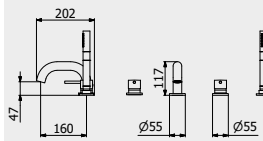

Four holes deck mounted bath filler with shower kit
Bordo vasca quattro fori con deviatore e kit doccia
Bain quatre trous avec inverseur et Kit Douche

CODE / COEFFICIENT | CODICE / COEFFICIENTE | CODE / COEFFICIENT

BODY | CORPO | CORPS

CC	ID396CC	24,9
ON	ID396ON	24,9
SS	ID396SS	29,6
NP	ID396NP	29,6
CF	ID396CF	37,4
II	ID396II	37,4
OO	ID396OO	37,4
RS	ID396RS	37,4
CS	ID396CS	39,9
IS	ID396IS	39,9
OS	ID396OS	39,9
SR	ID396SR	39,9
MB	ID396MB	32,4

LEVER | LEVA | LEVIER

CC	_1	1,1
ON	_10	1,1
SS	_2	1,6
NP	_13	1,6
CF	_3	1,6
II	_8	1,6
OO	_5	1,6
RS	_7	1,6
CS	_4	1,7
IS	_9	1,7
OS	_11	1,7
SR	_14	1,7
MB	_18	1,4