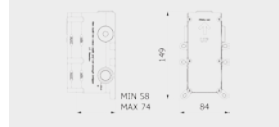

WATER FLOW | PORTATE | DÉBIT D'EAU

1 BAR	2 BAR	3 BAR
8 l/m	12 l/m	14 l/m

Built-in body to be purchased separately

Corpo incasso da acquistare separatamente

Corps intégré à acheter séparément

CODE | CODICE | CODE
INC312

COEFFICIENT | COEFFICIENTE | COEFFICIENT
3,8