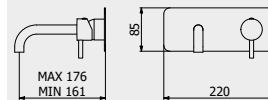

Wall mounted washbasin mixer with long spout complete with drain
Miscelatore lavabo due fori a parete con bocca lunga completo di scarico
Mitigeur lavabo mural bec long complet avec bonde automatique

CODE / COEFFICIENT	CODICE / COEFFICIENTE	
CC	EMT207CC	10,5
SS	EMT207SS	12,6
BO	EMT207BO	12,6
NP	EMT207NP	12,6
CF	EMT207CF	15,8
II	EMT207II	15,8
OO	EMT207OO	15,8
RS	EMT207RS	15,8
CS	EMT207CS	16,8
IS	EMT207IS	16,8
OS	EMT207OS	16,8
SR	EMT207SR	16,8
MB	EMT207MB	13,7

PACKAGING
L: 345 mm
D: 180 mm
H: 80 mm
1,2 kg