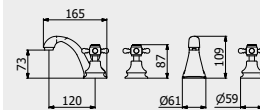

PACKAGING

L: 425 mm
D: 188 mm
H: 98 mm

2,2 kg

WATER FLOW | PORTATE | DÉBIT D'EAU

1 BAR	2 BAR	3 BAR
9 l/m	14 l/m	17 l/m

Hermes

ARTICLE | ARTICOLO | ARTICLE