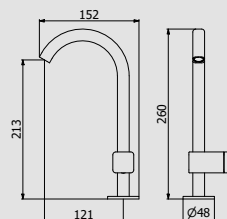

Washbasin mono mixer with hydroprogressive cartridge complete with drain, 60° cut spout and plain lever

Miscelatore lavabo con cartuccia idroprogressiva completo di scarico, bocca 60° e leva liscia

Mitigeur lavabo avec cartouche hydroprogressive avec bonde, bec 60° et levier lisse

CODE / COEFFICIENT | CODICE / COEFFICIENTE
| CODE / COEFFICIENT

● CC	EO200CC_1	13,0
● ON	EO200ON_1	13,0
● SS	EO200SS_1	15,6
● NP	EO200NP_1	15,6
● CF	EO200CF_1	18,2
● II	EO200II_1	18,2
● OO	EO200OO_1	18,2
● RS	EO200RS_1	18,2
● CS	EO200CS_1	19,5
● IS	EO200IS_1	19,5
● OS	EO200OS_1	19,5
● SR	EO200SR_1	19,5
● MB	EO200MB_1	16,3

PACKAGING

L: 360 mm
D: 220 mm
H: 150 mm

2,25 kg

WATER FLOW | PORTATE | DÉBIT D'EAU

1 BAR	2 BAR	3 BAR
3 l/m	4 l/m	4 l/m

ARTICLE | ARTICOLO | ARTICLE

EO200_3