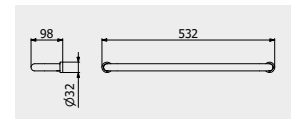

ARTICLE | ARTICOLO | ARTICLE

OF014

PACKAGING

L: 500 mm
 D: 100 mm
 H: 45 mm
 0,4 kg

Towel holder

 Porta salvietta
 Porte-serviette

 CODE / COEFFICIENT | CODICE / COEFFICIENTE
 | CODE / COEFFICIENT

CC	OF014CC	5,8
ON	OF014ON	5,8
SS	OF014SS	7,0
BO	OF014BO	7,0
NP	OF014NP	7,0
CF	OF014CF	8,7
II	OF014II	8,7
OO	OF014OO	8,7
RS	OF014RS	8,7
PL	OF014PL	8,7
CS	OF014CS	9,3
IS	OF014IS	9,3
OS	OF014OS	9,3
SR	OF014SR	9,3
MB	OF014MB	7,5