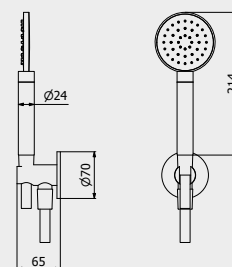

PACKAGING

L: 340 mm
D: 180 mm
H: 70 mm
 1 kg

WATER FLOW | PORTATE | DÉBIT D'EAU

1 BAR	2 BAR	3 BAR
7 l/m	10 l/m	13 l/m

Shower Dunk

Doccia Dunk

Douche Dunk

CODE / COEFFICIENT | CODICE / COEFFICIENTE
| CODE / COEFFICIENT