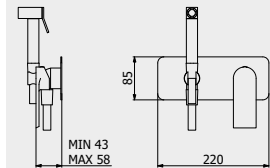

PACKAGING

L: 370 mm
D: 270 mm
H: 80 mm

2,3 kg

WATER FLOW | PORTATE | DÉBIT D'EAU

1 BAR	2 BAR	3 BAR
2 l/m	3 l/m	4 l/m

Built-in body to be purchased separately

Corpo incasso da acquistare separatamente

Corps intégré à acheter séparément