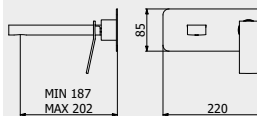

PACKAGING

L: 345 mm
D: 185 mm
H: 80 mm

1,7 kg

WATER FLOW | PORTATE | DÉBIT D'EAU

1 BAR	2 BAR	3 BAR
12 l/m	17 l/m	21 l/m

Built-in body to be purchased separately

Corpo incasso da acquistare separatamente

Corps intégré à acheter séparément