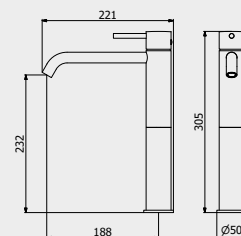

Single Lever kitchen mixer
Miscelatore lavello monoforo
Évier de cuisine

CODE / COEFFICIENT | CODICE / COEFFICIENTE | CODE / COEFFICIENT

BODY | CORPO | CORPS

LEVER | LEVA | LEVIER

●	CC	ID370CC	13,9
●	ON	ID370ON	13,9
●	SS	ID370SS	16,4
●	NP	ID370NP	16,4
●	CF	ID370CF	20,9
●	II	ID370II	20,9
●	OO	ID370OO	20,9
●	RS	ID370RS	20,9
●	CS	ID370CS	22,3
●	IS	ID370IS	22,3
●	OS	ID370OS	22,3
●	SR	ID370SR	22,3
●	MB	ID370MB	18,1

●	CC	_1	1,1
●	ON	_10	1,1
●	SS	_2	1,6
●	NP	_13	1,6
●	CF	_3	1,6
●	II	_8	1,6
●	OO	_5	1,6
●	RS	_7	1,6
●	CS	_4	1,7
●	IS	_9	1,7
●	OS	_11	1,7
●	SR	_14	1,7
●	MB	_18	1,4