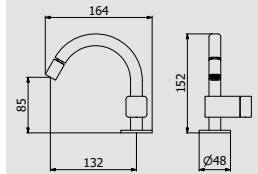

Bidet mono mixer with hydroprogressive cartridge complete with drain, 60° cut spout and plain lever

Miscelatore bidet con cartuccia idroprogressiva completo di scarico, bocca 60° e leva liscia

Mitigeur bidet avec cartouche hydroprogressive avec bonde, bec 60° et levier lisse

CODE / COEFFICIENT | CODICE / COEFFICIENTE
| CODE / COEFFICIENT

● CC	EO220CC_1	13,0
● ON	EO220ON_1	13,0
● SS	EO220SS_1	15,6
● NP	EO220NP_1	15,6
● CF	EO220CF_1	18,2
● II	EO220II_1	18,2
● OO	EO220OO_1	18,2
● RS	EO220RS_1	18,2
● CS	EO220CS_1	19,5
● IS	EO220IS_1	19,5
● OS	EO220OS_1	19,5
● SR	EO220SR_1	19,5
● MB	EO220MB_1	16,3

PACKAGING

L: 360 mm
D: 220 mm
H: 150 mm

2,7 kg

WATER FLOW | PORTATE | DÉBIT D'EAU

1 BAR	2 BAR	3 BAR
3 l/m	4 l/m	4 l/m

ARTICLE | ARTICOLO | ARTICLE

EO300_1