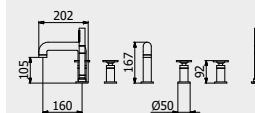

PACKAGING

L: 675 mm
D: 320 mm
H: 80 mm

5,9 kg

WATER FLOW | PORTATE | DÉBIT D'EAU

Acqua miscelata / Mixed water / Eau mélangée
Solo calda / Only hot / Seulement chaud
Doccetta / Handshower / Douchette

1 BAR	2 BAR	3 BAR
14 l/m	19 l/m	4 l/m
9 l/m	13 l/m	16 l/m
7 l/m	10 l/m	12 l/m