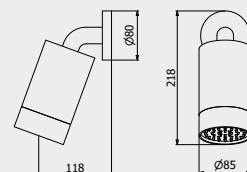

Wall showerhead with arm
Soffione da parete con braccio incluso
Tête de douche mural avec bras inclus

CODE / COEFFICIENT | CODICE / COEFFICIENTE
| CODE / COEFFICIENT

CC	RR085CC_2	19,0
ON	RR085ON_2	19,0
SS	RR085SS_2	22,8
BO	RR085BO_2	22,8
NP	RR085NP_2	22,8
CF	RR085CF_2	28,5
II	RR085II_2	28,5
OO	RR085OO_2	28,5
RS	RR085RS_2	28,5
CS	RR085CS_2	30,4
IS	RR085IS_2	30,4
OS	RR085OS_2	30,4
SR	RR085SR_2	30,4
MB	RR085MB_2	24,7

PACKAGING

L: 245 mm
D: 215 mm
H: 110 mm
2,5 kg