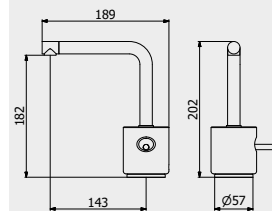

PACKAGING

● L: 353 mm
D: 225 mm
H: 226 mm

● 2,8 kg

MARBLE

White Carrara

Black Marquina

WATER FLOW | PORTATE | DÉBIT D'EAU

1 BAR	2 BAR	3 BAR
4 l/m	5 l/m	5 l/m