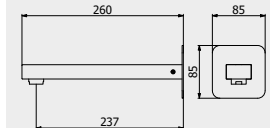

PACKAGING

L: 210 mm
D: 130 mm
H: 70 mm

1,2 kg

WATER FLOW | PORTATE | DÉBIT D'EAU

1 BAR	2 BAR	3 BAR
18 l/m	23 l/m	29 l/m

Rubacuori