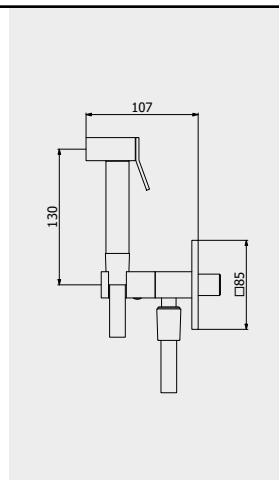

PACKAGING

L: 150 mm
D: 100 mm
H: 190 mm

0,6 kg