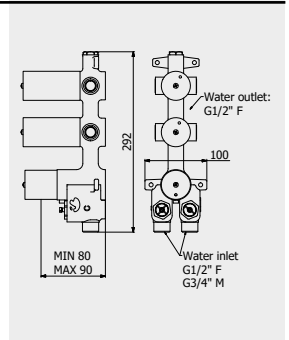

PACKAGING

L: 410 mm
D: 170 mm
H: 90 mm

3,2 kg

2 ways to Intallation:
horizontal or vertical

2 modalità di installazione:
verticale o orizzontale

2 modalités de installation:
vertical ou horizontal

WATER FLOW | PORTATE | DÉBIT D'EAU