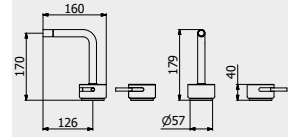

PACKAGING

L: 470 mm
D: 290 mm
H: 160 mm

4,3 kg

MARBLE

White
Carrara

Black
Marquina

WATER FLOW | PORTATE | DÉBIT D'EAU

1 BAR	2 BAR	3 BAR
4 l/m	5 l/m	5 l/m