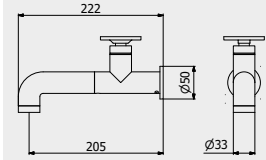

PACKAGING

L: 425 mm
D: 188 mm
H: 98 mm

2,1 kg

WATER FLOW | PORTATE | DÉBIT D'EAU

1 BAR	2 BAR	3 BAR
3 l/m	4 l/m	4 l/m

Bold

ARTICLE | ARTICOLO | ARTICLE

B1306