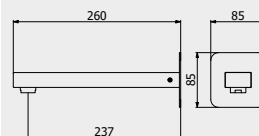

PACKAGING

L: 210 mm
D: 130 mm
H: 70 mm

1,1 kg

WATER FLOW | PORTATE | DÉBIT D'EAU

1 BAR	2 BAR	3 BAR
3 l/m	4 l/m	4 l/m