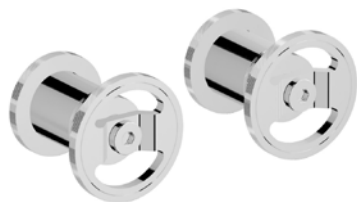

ARTICLE | ARTICOLO | ARTICLE

B1400

Two holes wall mounted shower
Coppia di rubinetti a parete per doccia una via
Mélangeur deux trous douche

CODE / COEFFICIENT	CODICE / COEFFICIENTE	
CC	B1400CC	8,7
ON	B1400ON	8,7
SS	B1400SS	10,5
NP	B1400NP	10,5
CF	B1400CF	13,1
II	B1400II	13,1
OO	B1400OO	13,1
RS	B1400RS	13,1
CS	B1400CS	13,9
IS	B1400IS	13,9
OS	B1400OS	13,9
SR	B1400SR	13,9
MB	B1400MB	11,3
._6	LEVA ROSSA | RED LEVER | LEVIER ROUGE	+ 0,4