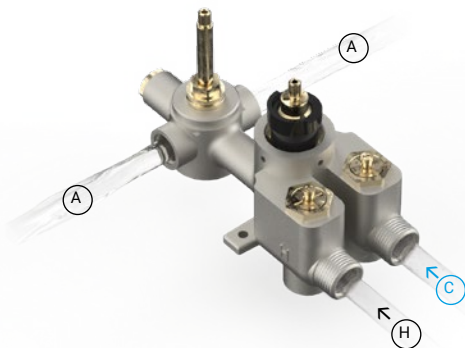

782_

AQUA

Thermostatic 1 way

Termostatico 1 via
Thermostatique 1 voie

Built-in part - Parte incasso - Corps encastré

ARTICLE | ARTICOLO | ARTICLE

IUA100CCXN_1

Only the built-in 1\2" thermostatic unit of compact size, horizontal / vertical installation
Solo parte incasso termostatico 1/2" ingombro ridotto, installazione orizzontale / verticale
Seulement partie encastré du thermostatique 1/2" économie d'espace, installation horizontale / vertical.

CODE / COEFFICIENT | CODICE / COEFFICIENTE
IUA100CCXN_1 10,5

PACKAGING

L: 240 mm
D: 120 mm
H: 160 mm

2,5 kg