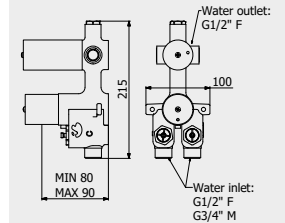

2 ways to Intallation:
horizontal or vertical
2 modalità di installazione:
verticale o orizzontale
2 modalités de installation:
vertical ou horizontal

WATER FLOW | PORTATE | DÉBIT D'EAU

0,2 BAR	0,5 BAR	1 BAR
10,7 l/m	18 l/m	26 l/m
2 BAR	3 BAR	4 BAR
37 l/m	45 l/m	51 l/m
5 BAR		
56 l/m		

A Mixed water outlet
Uscita acqua miscelata
Sortie eau mélangé

H Hot water
Acqua calda
Eau chaude

C Cold water
Acqua fredda
Eau froide

Plate and handles - Parte esterna - Plaque et poignée

Plate and handles - Parte esterna - Plaque et poignée