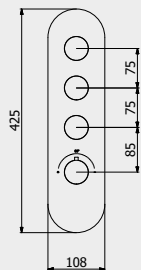

TECHNICAL DATA

Minimum dynamic pressure 0,5 bar
Maximum operational pressure 5 bar
Recommended operational pressure da 1 a 5 bar
Maximum hot water temperature 80°C

DATI TECNICI

Pressione dinamica minima 0,5 bar
Pressione di esercizio massima 5 bar
Pressione di utilizzo raccomandata da 1 a 5 bar
Temperatura massima acqua calda 80°C

DONNÉES TECHNIQUES

Pression dynamique minimum 0,5 bar
Pression de service maximale de 5 bar
Pression d'utilisation conseillé de 1 à 5 bar
Température maximale de l'eau chaude 80 ° C

GENERAL FEATURES

Installation depth from 80 mm to 90 mm.
The intakes are fitted with G1/2" female G3/4" Male threaded connection, the outlets only G1/2"F (1, 2 or 3 way).
The temperature regulator lever is pre-set at 38°C.
Use of a pressure reducer is recommended if pressures in the system exceed 5 bar.

CARATTERISTICHE GENERALI

Profondità di installazione da 80 mm a 90 mm.
Le entrate vengono fornite con filetto G1/2" femmina G3/4" maschio, le uscite solo G1/2"F (1, 2 o 3 vie).
La maniglia di regolazione temperatura, viene presettata a 38°C.
Si raccomanda l'utilizzo di un riduttore di pressione, se all'interno dell'impianto, si hanno pressioni superiori a 5 bar.

CARACTERISTIQUES GENERALES

Profondeur de montage de 80 mm à 90 mm.
Les entrées sont fournis avec filetage G1/2" femelle G3/4" mâle, les sorties G1/2"F (1,2,ou 3 voies).
La poignée de réglage de la température, est pré-réglée à 38 ° C Si à l'intérieur du système vous avez des pressions supérieures à 5 bars, il est recommandé l'utilisation d'un réducteur de pression..