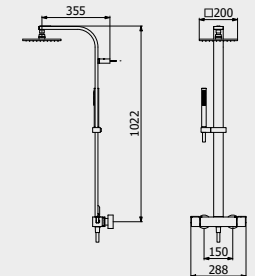

PACKAGING

L: 1185 mm
 D: 415 mm
 H: 277 mm

4,0 kg

WATER FLOW | PORTATE | DÉBIT D'EAU

1 BAR	2 BAR	3 BAR
8 l/m	12 l/m	14 l/m

856_ Outdoor Shower

Docce da esterno
Douches extérieures

ARTICLE | ARTICOLO | ARTICLE