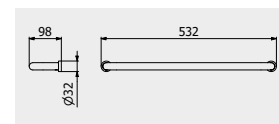

ARTICLE | ARTICOLO | ARTICLE

S0014

Towel holder

Porta salvietta

Porte-serviette

CODE / COEFFICIENT | CODICE / COEFFICIENTE
|CODE / COEFFICIENT

CC	S0014CC	5,7
ON	S0014ON	5,7
SS	S0014SS	6,8
BO	S0014BO	6,8
NP	S0014NP	6,8
CF	S0014CF	8,5
II	S0014II	8,5
OO	S0014OO	8,5
RS	S0014RS	8,5
PL	S0014PL	8,5
CS	S0014CS	9,1
IS	S0014IS	9,1
OS	S0014OS	9,1
SR	S0014SR	9,1
MB	S0014MB	7,4

PACKAGING

L: 570 mm
D: 110 mm
H: 45 mm

0,4 kg