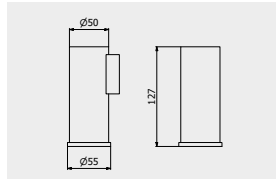

PACKAGING

L: 170 mm
D: 60 mm
H: 80 mm
0,6 kg