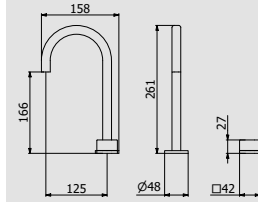

Washbasin two hole mixer with hydroprogressive cartridge complete with drain, full arch spout and coral lever

Batteria lavabo due fori con cartuccia idroprogressiva completo di scarico, bocca a tutto sesto e leva corallo

Mitigeur lavabo à deux trous avec cartouche hydroprogressive et bonde, bec rond et levier corail

CODE / COEFFICIENT | CODICE / COEFFICIENTE
| CODE / COEFFICIENT

CC	E0394CC_4	22,5
ON	E0394ON_4	22,5
SS	E0394SS_4	27,0
NP	E0394NP_4	27,0
CF	E0394CF_4	31,5
II	E0394II_4	31,5
OO	E0394OO_4	31,5
RS	E0394RS_4	31,5
CS	E0394CS_4	33,8
IS	E0394IS_4	33,8
OS	E0394OS_4	33,8
SR	E0394SR_4	33,8
MB	E0394MB_4	28,1

PACKAGING

L: 455 mm
D: 310 mm
H: 75 mm

2,5 kg

WATER FLOW | PORTATE | DÉBIT D'EAU

1 BAR	2 BAR	3 BAR
3 l/m	4 l/m	4 l/m

Elio

ARTICLE | ARTICOLO | ARTICLE

E0206_2