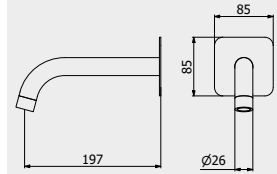

PACKAGING

L: 175 mm
D: 125 mm
H: 90 mm

0,2 kg

WATER FLOW | PORTATE | DÉBIT D'EAU

1 BAR	2 BAR	3 BAR
6 l/m	8 l/m	8 l/m

Brera

ARTICLE | ARTICOLO | ARTICLE