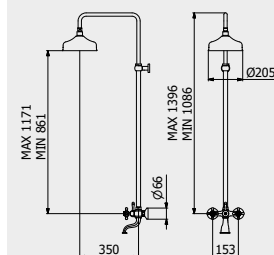

Shower column with bath-tub spout
Colonna doccia con bocca d'erogazione per vasca
Colonne de douche avec bec pour baignoire

CODE / COEFFICIENT | CODICE / COEFFICIENTE
| CODE / COEFFICIENT

●	CC	HR850CC	23,5
●	SS	HR850SS	28,2
●	II	HR850II	35,3
●	RS	HR850RS	35,3
●	PL	HR850PL	35,3
●	OS	HR850OS	37,6
●	RR	HR850RR	37,6
●	BB	HR850BB	30,6

PACKAGING

L: 1003 mm
D: 520 mm
H: 130 mm

14,2 kg