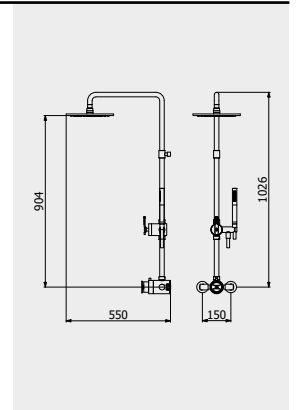

Industria thermostatic shower column with shower kit

Colonna doccia Industria termostatica con kit doccia

Industria colonne de douche thermostatique avec kit douche

CODE / COEFFICIENT | CODICE / COEFFICIENTE | CODE / COEFFICIENT

BODY | CORPO | CORPS

LEVER | LEVA | LEVIER

+

● CC	ID800CC	39,9	● CC	_1	1,1
● ON	ID800ON	39,9	● ON	_10	1,1
● SS	ID800SS	47,6	● SS	_2	1,6
● NP	ID800NP	47,6	● NP	_13	1,6
● CF	ID800CF	59,9	● CF	_3	1,6
● II	ID800II	59,9	● II	_8	1,6
● OO	ID800OO	59,9	● OO	_5	1,6
● RS	ID800RS	59,9	● RS	_7	1,6
● CS	ID800CS	63,9	● CS	_4	1,7
● IS	ID800IS	63,9	● IS	_9	1,7
● OS	ID800OS	63,9	● OS	_11	1,7
● SR	ID800SR	63,9	● SR	_14	1,7
● MB	ID800MB	51,9	● MB	_18	1,4