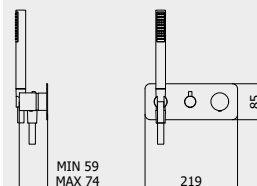

PACKAGING

 L: 370 mm
D: 270 mm
H: 80 mm

2.8 kg

WATER FLOW | PORTATE | DÉBIT D'EAU

1 BAR	2 BAR	3 BAR
10 l/m	14 l/m	17 l/m

Built-in body to be purchased separately

Corpo incasso da acquistare separatamente

Corps intégré à acheter séparément