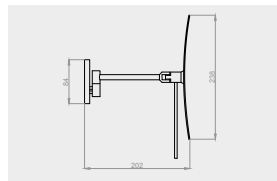

Magnifying mirror

Specchio
Miroir

CODE / COEFFICIENT | CODICE / COEFFICIENTE
| CODE / COEFFICIENT

CC	S0060CC	17,6
SS	S0060SS	21,1
BO	S0060BO	21,1
NP	S0060NP	21,1
CF	S0060CF	26,4
II	S0060II	26,4
OO	S0060OO	26,4
RS	S0060RS	26,4
PL	S0060PL	26,4
CS	S0060CS	28,2
IS	S0060IS	28,2
OS	S0060OS	28,2
SR	S0060SR	28,2
MB	S0060MB	22,9

PACKAGING

L: 200 mm
D: 70 mm
H: 220 mm

0,5 kg