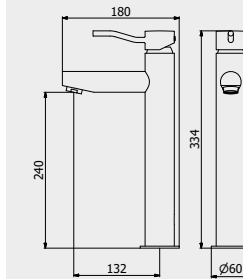

PACKAGING

L: 455 mm
D: 310 mm
H: 75 mm

3,5 kg

WATER FLOW | PORTATE | DÉBIT D'EAU

1 BAR	2 BAR	3 BAR
9 l/m	12 l/m	15 l/m

Kusasi

ARTICLE | ARTICOLO | ARTICLE