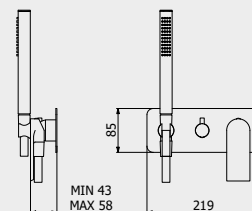

●	CC	EK3313CC	14,5
●	SS	EK3313SS	17,4
●	NP	EK3313NP	17,4
●	II	EK3313II	21,7
●	OO	EK3313OO	21,7
●	RS	EK3313RS	21,7
●	IS	EK3313IS	23,2
●	MB	EK3313MB	18,8

PACKAGING

L: 370 mm
D: 270 mm
H: 80 mm

2.8 kg

WATER FLOW | PORTATE | DÉBIT D'EAU