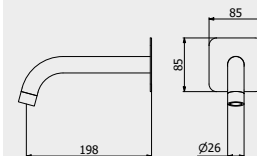

Long wall spout - plate
Bocca a parete lunga - piastra
Bec mural long avec plaque

CODE / COEFFICIENT | CODICE / COEFFICIENTE | CODE / COEFFICIENT

BODY | CORPO | CORPS

LEVER | LEVA | LEVIER

CC	ID322CC_22	5,2
ON	ID322ON_22	5,2
SS	ID322SS_22	6,0
NP	ID322NP_22	6,0
CF	ID322CF_22	7,9
II	ID322II_22	7,9
OO	ID322OO_22	7,9
RS	ID322RS_22	7,9
CS	ID322CS_22	8,4
IS	ID322IS_22	8,4
OS	ID322OS_22	8,4
SR	ID322SR_22	8,4
MB	ID322MB_22	6,8

CC	_1	1,1
ON	_10	1,1
SS	_2	1,6
NP	_13	1,6
CF	_3	1,6
II	_8	1,6
OO	_5	1,6
RS	_7	1,6
CS	_4	1,7
IS	_9	1,7
OS	_11	1,7
SR	_14	1,7
MB	_18	1,4

WATER FLOW | PORTATE | DÉBIT D'EAU

1 BAR	2 BAR	3 BAR
6 l/m	8 l/m	8 l/m

PACKAGING

L: 150 mm	0,24 kg
D: 190 mm	
H: 98 mm	

ARTICLE | ARTICOLO | ARTICLE

ID322_23