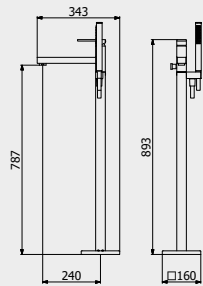

Free-standing bath filler with shower kit
Bordo vasca da terra con kit doccia
Bain douche complet alimentation au sol

CODE / COEFFICIENT	CODICE / COEFFICIENTE	
CC	ERU399CC	42,0
SS	ERU399SS	50,4
BO	ERU399BO	50,4
NP	ERU399NP	50,4
CF	ERU399CF	63,0
II	ERU399II	63,0
RS	ERU399RS	63,0
CS	ERU399CS	67,2
IS	ERU399IS	67,2
SR	ERU399SR	67,2
MB	ERU399MB	54,6

PACKAGING
L: 1100 mm
D: 400 mm
H: 170 mm
14 kg