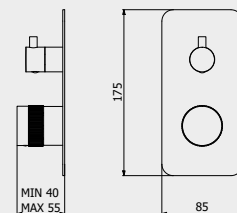

PACKAGING

L: 190 mm
D: 150 mm
H: 100 mm

1,0 kg

WATER FLOW | PORTATE | DÉBIT D'EAU

1 BAR	2 BAR	3 BAR
8 l/m	12 l/m	15 l/m

Built-in body to be purchased separately

Corpo incasso da acquistare separatamente

Corps intégré à acheter séparément