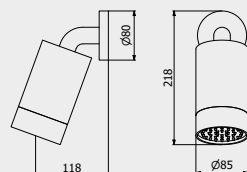

PACKAGING

L: 245 mm
D: 215 mm
H: 110 mm

2,5 kg