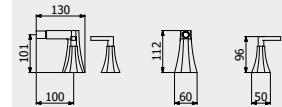

PACKAGING

L: 370 mm
D: 270 mm
H: 80 mm

4,6 kg

WATER FLOW | PORTATE | DÉBIT D'EAU

1 BAR	2 BAR	3 BAR
3 l/m	4 l/m	4 l/m

Belmondo

ARTICLE | ARTICOLO | ARTICLE

BL300