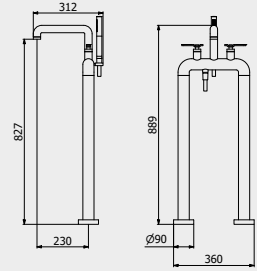

Free-standing two columns bath filler with shower kit
Bordo vasca da terra a doppia colonna con kit doccia
Mélangeur bain/douche complet avec alimentation sol

CODE / COEFFICIENT	CODICE / COEFFICIENTE	
CC	B2700CC	60,0
ON	B2700ON	60,0
SS	B2700SS	72,0
NP	B2700NP	72,0
CF	B2700CF	90,0
II	B2700II	90,0
OO	B2700OO	90,0
RS	B2700RS	90,0
CS	B2700CS	96,0
IS	B2700IS	96,0
OS	B2700OS	96,0
SR	B2700SR	96,0
MB	B2700MB	78,0
-6	LEVA ROSSA | RED LEVER | LEVIER ROUGE	+ 0,4

PACKAGING
L: 1020 mm
D: 480 mm
H: 120 mm
12,8 kg

WATER FLOW | PORTATE | DÉBIT D'EAU

Acqua miscelata / Mixed water / Eau mélangée
Solo calda / Only hot / Seulement chaud
Doccetta / Handshower / Douchette

1 BAR	2 BAR	3 BAR
24 l/m	35 l/m	43 l/m
19 l/m	28 l/m	35 l/m
8 l/m	11 l/m	14 l/m

ARTICLE | ARTICOLO | ARTICLE

B2320_22