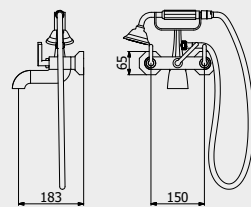

PACKAGING

L: 360 mm
D: 220 mm
H: 220 mm

5,1 kg

WATER FLOW | PORTATE | DÉBIT D'EAU

1 BAR	2 BAR	3 BAR
32 l/m	46 l/m	56 l/m

Belmondo

ARTICLE | ARTICOLO | ARTICLE