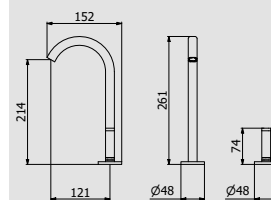

Washbasin two hole mixer with hydroprogressive cartridge complete with drain, 60° cut spout and coral lever

Batteria lavabo due fori con cartuccia idroprogressiva completo di scarico, bocca 60° e leva corallo

Mitigeur lavabo à deux trous avec cartouche hydroprogressive et bonde, bec 60° et levier corail

CODE / COEFFICIENT | CODICE / COEFFICIENTE
| CODE / COEFFICIENT

CC	EI394CC_2	22,5
ON	EI394ON_2	22,5
SS	EI394SS_2	27,0
NP	EI394NP_2	27,0
CF	EI394CF_2	31,5
II	EI394II_2	31,5
OO	EI394OO_2	31,5
RS	EI394RS_2	31,5
CS	EI394CS_2	33,8
IS	EI394IS_2	33,8
OS	EI394OS_2	33,8
SR	EI394SR_2	33,8
MB	EI394MB_2	28,1

PACKAGING

L: 455 mm
D: 310 mm
H: 75 mm

2,9 kg

WATER FLOW | PORTATE | DÉBIT D'EAU

1 BAR	2 BAR	3 BAR
3 l/m	4 l/m	4 l/m

ARTICLE | ARTICOLO | ARTICLE

EI394_4