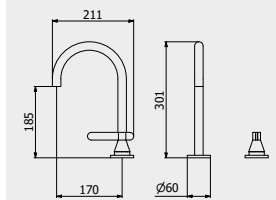

PACKAGING

L: 360 mm
D: 220 mm
H: 150 mm

2,3 kg

WATER FLOW | PORTATE | DÉBIT D'EAU

1 BAR	2 BAR	3 BAR
3 l/m	4 l/m	4 l/m

ARTICLE | ARTICOLO | ARTICLE