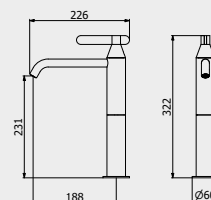

PACKAGING

L: 455 mm
D: 310 mm
H: 75 mm

2,7 kg

WATER FLOW | PORTATE | DÉBIT D'EAU

1 BAR	2 BAR	3 BAR
5 l/m	7 l/m	9 l/m

Soho Wood

LEVER | LEVA | LEVIER

OH