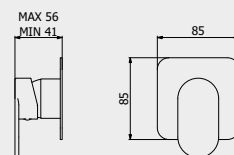

PACKAGING

L: 170 mm
D: 90 mm
H: 90 mm

0,5 kg

WATER FLOW | PORTATE | DÉBIT D'EAU

1 BAR	2 BAR	3 BAR
11 l/m	16 l/m	20 l/m

! Built-in body to be purchased separately

Corpo incasso da acquistare separatamente

Corps intégré à acheter séparément