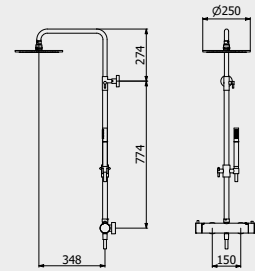

ARTICLE | ARTICOLO | ARTICLE

MT801

Milano Torino thermostatic shower column with shower kit
Colonna doccia Milano Torino termostatica con kit doccia
Milano Torino colonne de douche thermostatique avec kit douche

CODE / COEFFICIENT | CODICE / COEFFICIENTE
| CODE / COEFFICIENT

● CC	MT801CC	34,5
● SS	MT801SS	41,4
● BO	MT801BO	41,4
● NP	MT801NP	41,4
● CF	MT801CF	51,8
● II	MT801II	51,8
● OO	MT801OO	51,8
● RS	MT801RS	51,8
● CS	MT801CS	55,2
● IS	MT801IS	55,2
● OS	MT801OS	55,2
● SR	MT801SR	55,2
● MB	MT801MB	48,3

PACKAGING

L: 1020 mm
D: 490 mm
H: 120 mm

3,4 kg

WATER FLOW | PORTATE | DÉBIT D'EAU

1 BAR	2 BAR	3 BAR
11 l/m	17 l/m	21 l/m

Shower columns

ARTICLE | ARTICOLO | ARTICLE

RU800

Rubacuori shower column thermostatic
Colonna doccia Rubacuori termostatica
Colonne de douche Rubacuori thermostatique

CODE / COEFFICIENT | CODICE / COEFFICIENTE
| CODE / COEFFICIENT

● CC	RU800CC	34

PACKAGING

L: 1185 mm
D: 415 mm
H: 277 mm

4,0 kg