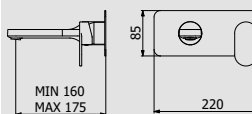

Mitigeur lavabo mural complet avec bonde automatique

CODE / COEFFICIENT | CODICE / COEFFICIENTE
| CODE / COEFFICIENT

●	CC	EYP206CC	11,0
●	NP	EYP206NP	13,2

PACKAGING

	L: 345 mm
	D: 185 mm
	H: 80 mm

	1,2 kg
--	--------