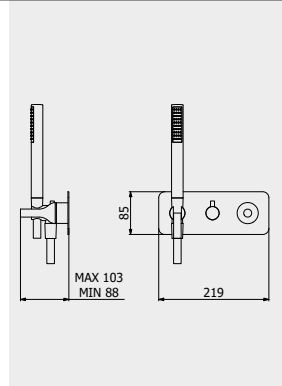

CODE / COEFFICIENT	CODICE / COEFFICIENTE	
CC	EBI314CC	15,5
SS	EBI314SS	18,6
BO	EBI314BO	18,6
NP	EBI314NP	18,6

PACKAGING

L: 370 mm
D: 270 mm
H: 80 mm

2.8 kg

WATER FLOW | PORTATE | DÉBIT D'EAU

1 BAR	2 BAR	3 BAR
10 l/m	14 l/m	17 l/m