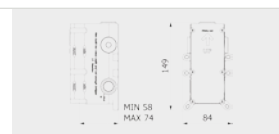

WATER FLOW | PORTATE | DÉBIT D'EAU

1 BAR	2 BAR	3 BAR
8 l/m	12 l/m	14 l/m

Built-in body to be purchased separately

Corpo incasso da acquistare separatamente

Corps intégré à acheter séparément

CODE | CODICE | CODE
INC312

COEFFICIENT | COEFFICIENTE | COEFFICIENT
3,8