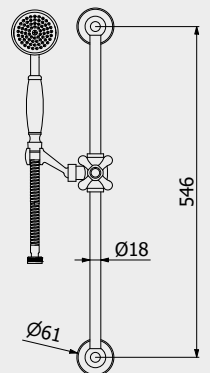

Hermes shower rail

Saliscendi Hermes

Loquet Hermes

CODE / COEFFICIENT | CODICE / COEFFICIENTE
| CODE / COEFFICIENT

CC SH102CC 11

PACKAGING

L: 810 mm
D: 430 mm
H: 465 mm

1,8 kg