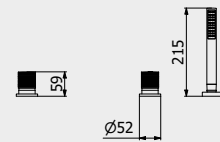

CODE / COEFFICIENT	CODICE / COEFFICIENTE	
CC	VN397CC	23,0
SS	VN397SS	27,6
NP	VN397NP	27,6
CF	VN397CF	34,5
II	VN397II	34,5
OO	VN397OO	34,5
RS	VN397RS	34,5
CS	VN397CS	36,8
IS	VN397IS	36,8
OS	VN397OS	36,8
SR	VN397SR	36,8
MB	VN397MB	29,9

PACKAGING
L: 370 mm
D: 270 mm
H: 80 mm
3,2 kg