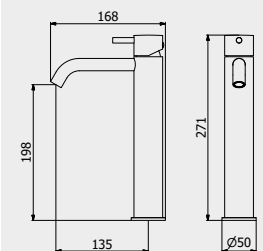

Tall monohole washbasin mixer complete with drain

Miscelatore lavabo monoforo alto completo di scarico automatico

Mitigeur lavabo Haut complet avec bonde automatique

CODE / COEFFICIENT | CODICE / COEFFICIENTE
|CODE / COEFFICIENT

●	CC	MT202CC	11,5
●	SS	MT202SS	13,8
●	BO	MT202BO	13,8
●	NP	MT202NP	13,8
●	CF	MT202CF	17,3
●	II	MT202II	17,3
●	OO	MT202OO	17,3
●	RS	MT202RS	17,3
●	CS	MT202CS	18,4
●	IS	MT202IS	18,4
●	OS	MT202OS	18,4
●	SR	MT202SR	18,4
●	MB	MT202MB	15,0

PACKAGING

L: 425 mm
D: 188 mm
H: 98 mm

2,3 kg