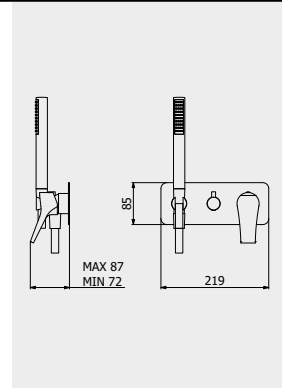

Exposed parts for manual wall mixer with 2 ways with shower kit
Set di parti esterne per miscelatore a parete a due vie completo di kit doccia
Partie extérieure pour mitigeur encastré à deux voies avec douchette

CODE / COEFFICIENT	CODICE / COEFFICIENTE	
CC	ETW313CC	14,5
SS	ETW313SS	17,4
NP	ETW313NP	17,4
MB	ETW313MB	18,9

PACKAGING

L: 370 mm
D: 270 mm
H: 80 mm

2,8 kg