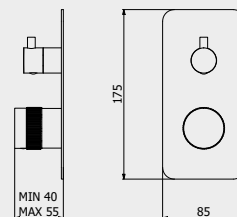

Exposed parts for manual wall hydroprogressive mixer with 3 ways diverter
Set di parti esterne per miscelatore idroprogressivo a parete a tre vie
Mitigeur douche hydroprogressif mural trois voies avec inverseur

CODE / COEFFICIENT | CODICE / COEFFICIENTE
| CODE / COEFFICIENT

● CC	ERX312CC	9,5
● ON	ERX312ON	9,5
● SS	ERX312SS	11,4
● NP	ERX312NP	11,4
● CF	ERX312CF	14,3
● II	ERX312II	14,3
● OO	ERX312OO	14,3
● RS	ERX312RS	14,3
● CS	ERX312CS	15,2
● IS	ERX312IS	15,2
● OS	ERX312OS	15,2
● SR	ERX312SR	15,2
● MB	ERX312MB	12,4

PACKAGING

L: 190 mm
D: 150 mm
H: 100 mm

1,0 kg