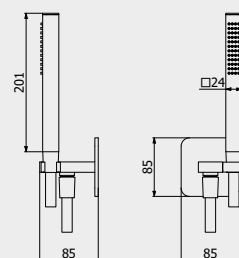

Shower kit square - Multifunction

Kit doccia quadro - Multifunzione

Kit douche carré - Multifonction

CODE / COEFFICIENT | CODICE / COEFFICIENTE
| CODE / COEFFICIENT

● CC	SH044CC	4,8
● SS	SH044SS	5,7
● BO	SH044BO	5,7
● NP	SH044NP	5,7
● PL	SH044PL	7,1
● CF	SH044CF	7,1
● II	SH044II	7,1
● OO	SH044OO	7,1
● RS	SH044RS	7,1
● CS	SH044CS	7,6
● IS	SH044IS	7,6
● OS	SH044OS	7,6
● SR	SH044SR	7,6
● RR	SH044RR	6,7
● BB	SH044BB	6,7
● MB	SH044MB	6,7

PACKAGING

L: 280 mm
D: 130 mm
H: 70 mm

1,2 kg