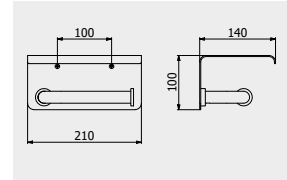

PACKAGING

L: 245 mm
D: 215 mm
H: 110 mm

1,3 kg