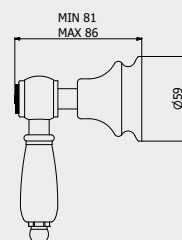

PACKAGING

L: 340 mm
D: 180 mm
H: 70 mm

2,6 kg

WATER FLOW | PORTATE | DÉBIT D'EAU

1 BAR	2 BAR	3 BAR
12 l/m	15 l/m	19 l/m