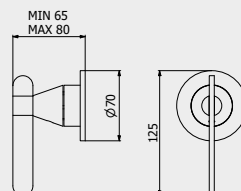

PACKAGING

L: 170 mm
D: 90 mm
H: 90 mm

0.5 kg

WATER FLOW | PORTATE | DÉBIT D'EAU

1 BAR	2 BAR	3 BAR
11 l/m	16 l/m	20 l/m

Built-in body to be purchased separately

Corpo incasso da acquistare separatamente

Corps intégré à acheter séparément

CODE | CODICE | CODE
INC300

COEFFICIENT | COEFFICIENTE | COEFFICIENT
2,2

For a correct installation it is NECESSARY that the external parts are mounted together with the universal concealed body.

Per una corretta installazione è NECESSARIO che le parti esterne siano montate contestualmente al corpo incasso universale.

Pour une installation correcte il est NÉCESSAIRE que les pièces externes soient montées en même temps que le corps universel.