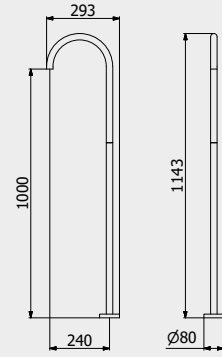

Free standing washbasin spout complete with drain

Bocca d'erogazione da terra per lavabo completa di scarico

Bec du sol pour lavabo avec bonde automatique

CODE / COEFFICIENT | CODICE / COEFFICIENTE
| CODE / COEFFICIENT

CC	RX299CC	20,0
ON	RX299ON	20,0
SS	RX299SS	24,0
NP	RX299NP	24,0
CF	RX299CF	30,0
II	RX299II	30,0
OO	RX299OO	30,0
RS	RX299RS	30,0
CS	RX299CS	32,0
IS	RX299IS	32,0
OS	RX299OS	32,0
SR	RX299SR	32,0
MB	RX299MB	26,0

PACKAGING

L: 1105 mm
D: 400 mm
H: 150 mm

2,5 kg

WATER FLOW | PORTATE | DÉBIT D'EAU

1 BAR	2 BAR	3 BAR
3 l/m	4 l/m	4 l/m

ARTICLE | ARTICOLO | ARTICLE

RX394