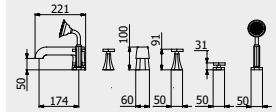

WATER FLOW | PORTATE | DÉBIT D'EAU

1 BAR	2 BAR	3 BAR
19 l/m	27 l/m	33 l/m

Belmondo

ARTICLE | ARTICOLO | ARTICLE

BT397

4 holes bath filler with overflow outlet connection, diverter and shower kit
Bordo vasca 4 fori per colonna riempimento con deviatore e kit doccia
Bain/douche 4 trous avec inverseur et Kit Douche pour remplissage ETP