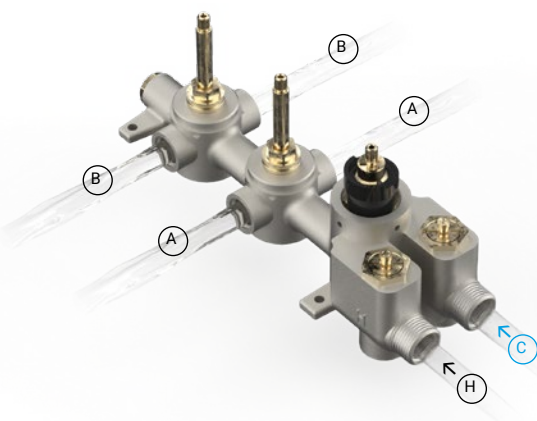

PACKAGING

L: 410 mm
D: 170 mm
H: 90 mm

3,2 kg

2 ways to Intallation:
horizontal or vertical

2 modalità di installazione:
verticale o orizzontale

2 modalités de installation:
vertical ou horizontal

WATER FLOW | PORTATE | DÉBIT D'EAU