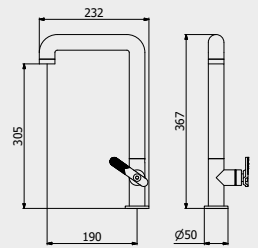

PACKAGING

L: 400 mm
D: 250 mm
H: 140 mm

3,5 kg

WATER FLOW | PORTATE | DÉBIT D'EAU

1 BAR	2 BAR	3 BAR
3 l/m	4 l/m	4 l/m