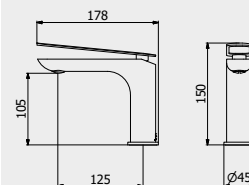

PACKAGING

L: 340 mm
D: 180 mm
H: 70 mm

1,6 kg

WATER FLOW | PORTATE | DÉBIT D'EAU

1 BAR	2 BAR	3 BAR
3 l/m	5 l/m	5 l/m

K2202