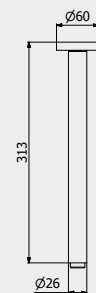

CODE / COEFFICIENT | CODICE / COEFFICIENTE
| CODE / COEFFICIENT

CC	SH051CC	2
ON	SH051ON	2
SS	SH051SS	2,4
BO	SH051BO	2,4
NP	SH051NP	2,4
PL	SH051PL	3
CF	SH051CF	3
II	SH051II	3
OO	SH051OO	3
RS	SH051RS	3
CS	SH051CS	3,2
IS	SH051IS	3,2
OS	SH051OS	3,2
SR	SH051SR	3,2
RR	SH051RR	2,8
BB	SH051BB	2,8
MB	SH051MB	2,8

PACKAGING

L: 455 mm
D: 107 mm
H: 41 mm

0,7 kg