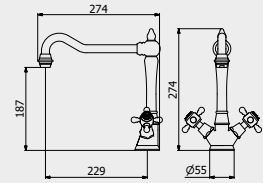

PACKAGING

L: 370 mm
D: 270 mm
H: 80 mm

2,6 kg

WATER FLOW | PORTATE | DÉBIT D'EAU

1 BAR	2 BAR	3 BAR
9 l/m	11 l/m	15 l/m

Hermes

ARTICLE | ARTICOLO | ARTICLE

HR372