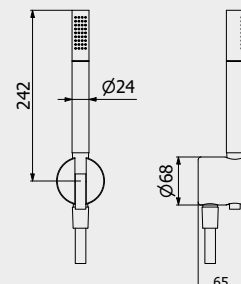

L: 360 mm
 D: 220 mm
 H: 150 mm

1,8 kg

MARBLE

White Carrara

Black Marquina

ARTICLE | ARTICOLO | ARTICLE

B2022

Shower kit Bold / Industria