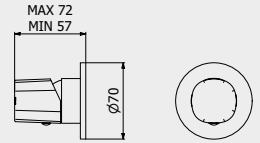

PACKAGING

L: 170 mm
 D: 90 mm
 H: 90 mm

0.5 kg

WATER FLOW | PORTATE | DÉBIT D'EAU

1 BAR	2 BAR	3 BAR
11 l/m	16 l/m	20 l/m

! Built-in body to be purchased separately

Corpo incasso da acquistare separatamente

Corps intégré à acheter séparément