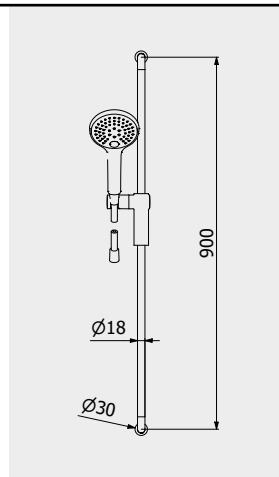

SH111

Shower rail three jets CLEAN PLUS
Saliscendi tre getti CLEAN PLUS
Loquet à trois jets CLEAN PLUS

CODE / COEFFICIENT	CODICE / COEFFICIENTE	
| CODE / COEFFICIENT		
CC	SH111CC	6

PACKAGING
L: 810 mm
D: 430 mm
H: 465 mm
1,8 kg