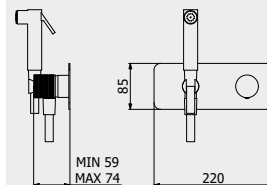

PACKAGING

L: 370 mm
D: 270 mm
H: 80 mm

3,1 kg

WATER FLOW | PORTATE | DÉBIT D'EAU

1 BAR	2 BAR	3 BAR
2 l/m	3 l/m	4 l/m

Built-in body to be purchased separately

Corpo incasso da acquistare separatamente

Corps intégré à acheter séparément

!

CODE | CODICE | CODE
INC206

COEFFICIENT | COEFFICIENTE | COEFFICIENT
3,2