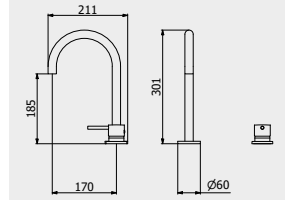

Two pieces washbasin mixer
Miscelatore lavabo due fori
Mitigeur lavabo deux piece

CODE / COEFFICIENT | CODICE / COEFFICIENTE | CODE / COEFFICIENT

BODY | CORPO | CORPS

● CC	ID394CC	14,4
● ON	ID394ON	14,4
● SS	ID394SS	17,0
● NP	ID394NP	17,0
● CF	ID394CF	21,7
● II	ID394II	21,7
● OO	ID394OO	21,7
● RS	ID394RS	21,7
● CS	ID394CS	23,1
● IS	ID394IS	23,1
● OS	ID394OS	23,1
● SR	ID394SR	23,1
● MB	ID394MB	18,8

LEVER | LEVA | LEVIER

● CC	_1	1,1
● ON	_10	1,1
● SS	_2	1,6
● NP	_13	1,6
● CF	_3	1,6
● II	_8	1,6
● OO	_5	1,6
● RS	_7	1,6
● CS	_4	1,7
● IS	_9	1,7
● OS	_11	1,7
● SR	_14	1,7
● MB	_18	1,4

WATER FLOW | PORTATE | DÉBIT D'EAU

1 BAR	2 BAR	3 BAR
3 l/m	4 l/m	4 l/m

PACKAGING

📦 L: 360 mm	👤 2.5 kg
D: 220 mm	
H: 150 mm