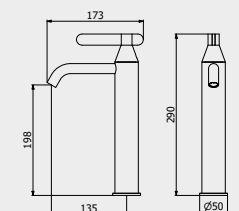

Tall monohole washbasin mixer complete with drain

Miscelatore lavabo monoforo alto completo di scarico automatico

Mitigeur lavabo Haut complet avec bonde automatique

CODE / COEFFICIENT | CODICE / COEFFICIENTE
| CODE / COEFFICIENT

●	CC	OH202CC	13,5
●	ON	OH202ON	13,5
●	SS	OH202SS	16,2
●	IS	OH202IS	21,6
●	SR	OH202SR	21,6
●	CS	OH202CS	21,6

PACKAGING

📦 L: 425 mm
D: 188 mm
H: 98 mm

📏 2,3 kg

WATER FLOW | PORTATE | DÉBIT D'EAU

1 BAR	2 BAR	3 BAR
3 l/m	4 l/m	4 l/m

ARTICLE | ARTICOLO | ARTICLE

OH206