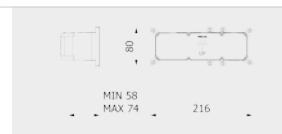

ARTICLE | ARTICOLO | ARTICLE

EO716_1

Wall mounted bath filler without spout with shower kit and plain handle

Batteria bordo vasca a parete completa di kit doccia senza bocca d'erogazione con leva liscia

Mitigeur mural pour baignoire complet de douchette sans bec et levier lisse

CODE / COEFFICIENT | CODICE / COEFFICIENTE
| CODE / COEFFICIENT

CC	EO0716CC_1	19,0
ON	EO0716ON_1	19,0
SS	EO0716SS_1	22,8
NP	EO0716NP_1	22,8
CF	EO0716CF_1	26,6
II	EO0716II_1	26,6
OO	EO0716OO_1	26,6
RS	EO0716RS_1	26,6
CS	EO0716CS_1	28,5
IS	EO0716IS_1	28,5
OS	EO0716OS_1	28,5
SR	EO0716SR_1	28,5
MB	EO0716MB_1	23,8

PACKAGING

L: 350 mm
D: 270 mm
H: 45 mm

2,4 kg

WATER FLOW | PORTATE | DÉBIT D'EAU

1 BAR	2 BAR	3 BAR
2 l/m	3 l/m	4 l/m

Elio

Built-in body to be purchased separately

Corpo incasso da acquistare separatamente

Corps intégré à acheter séparément

CODE | CODICE | CODE

INC206

COEFFICIENT | COEFFICIENTE | COEFFICIENT

3,2

ARTICLE | ARTICOLO | ARTICLE

EO706_1

Exposed parts for bidet spray complete with mixer

Set di parti esterne per Idroscopio igienico con miscelatore

Partie extérieure pour douchette hygiénique avec mitigeur

CODE / COEFFICIENT | CODICE / COEFFICIENTE
| CODE / COEFFICIENT

CC	EO0706CC_1	16,7
ON	EO0706ON_1	16,7
SS	EO0706SS_1	20,0
NP	EO0706NP_1	20,0
CF	EO0706CF_1	23,4
II	EO0706II_1	23,4
OO	EO0706OO_1	23,4
RS	EO0706RS_1	23,4
CS	EO0706CS_1	25,0
IS	EO0706IS_1	25,0
OS	EO0706OS_1	25,0
SR	EO0706SR_1	25,0
MB	EO0706MB_1	20,9

PACKAGING

L: 370 mm
D: 270 mm
H: 80 mm

2,8 kg

WATER FLOW | PORTATE | DÉBIT D'EAU

1 BAR	2 BAR	3 BAR
2 l/m	3 l/m	4 l/m

Built-in body to be purchased separately

Corpo incasso da acquistare separatamente

Corps intégré à acheter séparément

CODE | CODICE | CODE

INC206

COEFFICIENT | COEFFICIENTE | COEFFICIENT

3,2

ARTICLE | ARTICOLO | ARTICLE

EO022

Shower kit

Kit doccia

Kit douche