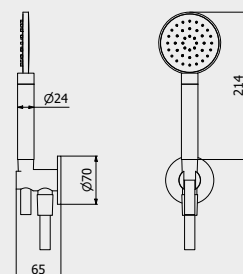

Shower kit Reflex

Kit doccia Reflex

Kit douche Reflex

CODE / COEFFICIENT | CODICE / COEFFICIENTE

CODE / COEFFICIENT	CODICE / COEFFICIENTE	PACKAGING
CC	RX022CC	10
ON	RX022ON	10
SS	RX022SS	12
NP	RX022NP	12
CF	RX022CF	15
II	RX022II	15
OO	RX022OO	15
RS	RX022RS	15
CS	RX022CS	16
IS	RX022IS	16
OS	RX022OS	16
SR	RX022SR	16
MB	RX022MB	14

L: 340 mm
D: 180 mm
H: 70 mm

1,0 kg