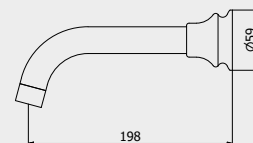

PACKAGING

L: 175 mm
D: 125 mm
H: 90 mm

0,3 kg

WATER FLOW | PORTATE | DÉBIT D'EAU

1 BAR	2 BAR	3 BAR
6 l/m	8 l/m	8 l/m

ARTICOLO | ARTICLE | ARTICLE