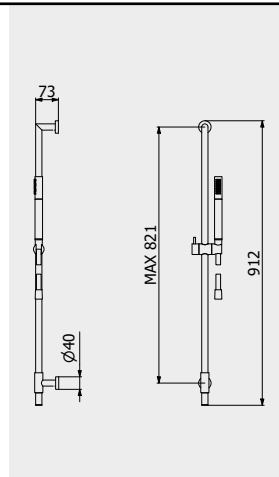

SH109_2

Shower rail three jets EVO
Saliscendi tre getti EVO
Loquet à trois jets EVO

CODE / COEFFICIENT	CODICE / COEFFICIENTE	
| CODE / COEFFICIENT		
CC	SH109CC_2	7,9
ON	SH109ON_2	7,9
SS	SH109SS_2	9,4
BO	SH109BO_2	9,4
NP	SH109NP_2	9,4
PL	SH109PL_2	11,8
CF	SH109CF_2	11,8
II	SH109II_2	11,8
OO	SH109OO_2	11,8
RS	SH109RS_2	11,8
CS	SH109CS_2	12,6
IS	SH109IS_2	12,6
OS	SH109OS_2	12,6
SR	SH109SR_2	12,6
RR	SH109RR_2	11
BB	SH109BB_2	11
MB	SH109MB_2	11

PACKAGING
L: 810 mm
D: 430 mm
H: 465 mm
1,8 kg