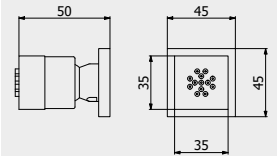

Square Body - jet

Getto laterale quadro

Body - Jet carré

CODE / COEFFICIENT | CODICE / COEFFICIENTE
| CODE / COEFFICIENT

CC	SH030CC	2,4
ON	SH030ON	2,4
SS	SH030SS	2,9
BO	SH030BO	2,9
NP	SH030NP	2,9
PL	SH030PL	3,6
CF	SH030CF	3,6
II	SH030II	3,6
OO	SH030OO	3,6
RS	SH030RS	3,6
CS	SH030CS	3,8
IS	SH030IS	3,8
OS	SH030OS	3,8
SR	SH030SR	3,8
RR	SH030RR	3,4
BB	SH030BB	3,4
MB	SH030MB	3,4

PACKAGING

L: 280 mm
D: 130 mm
H: 70 mm

0,2 kg