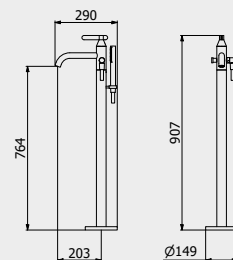

PACKAGING

L: 1100 mm
D: 395 mm
H: 150 mm

15,6 kg

WATER FLOW | PORTATE | DÉBIT D'EAU

1 BAR	2 BAR	3 BAR
11 l/m	16 l/m	19 l/m

Built-in body to be purchased separately

Corpo incasso da acquistare separatamente

Corps intégré à acheter séparément

CODE | CODICE | CODE

INC399

COEFFICIENT | COEFFICIENTE | COEFFICIENT

5,2

OL370