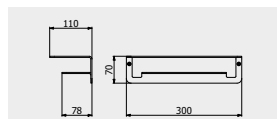

PACKAGING

L: 340 mm
D: 180 mm
H: 70 mm
0,8 kg

Shelf

Mensola
Étagère

CODE / COEFFICIENT | CODICE / COEFFICIENTE
| CODE / COEFFICIENT

CC	OF015CC	4,0
SS	OF015SS	4,0
BO	OF015BO	4,8
NP	OF015NP	4,8
CF	OF015CF	6,0
II	OF015II	6,0
OO	OF015OO	6,0
RS	OF015RS	6,0
PL	OF015PL	6,0
CS	OF015CS	6,4
IS	OF015IS	6,4
OS	OF015OS	6,4
SR	OF015SR	6,4
MB	OF015MB	5,2