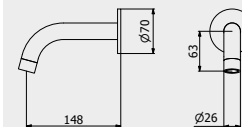

Wall spout - ring
Bocca a parete - anello
Bec mural avec anneau

CODE / COEFFICIENT | CODICE / COEFFICIENTE | CODE / COEFFICIENT

BODY | CORPO | CORPS

LEVER | LEVA | LEVIER

CC	ID320CC_23	4,7
ON	ID320ON_23	4,7
SS	ID320SS_23	5,4
NP	ID320NP_23	5,4
CF	ID320CF_23	7,1
II	ID320II_23	7,1
OO	ID320OO_23	7,1
RS	ID320RS_23	7,1
CS	ID320CS_23	7,6
IS	ID320IS_23	7,6
OS	ID320OS_23	7,6
SR	ID320SR_23	7,6
MB	ID320MB_23	6,1

CC	_1	1,1
ON	_10	1,1
SS	_2	1,6
NP	_13	1,6
CF	_3	1,6
II	_8	1,6
OO	_5	1,6
RS	_7	1,6
CS	_4	1,7
IS	_9	1,7
OS	_11	1,7
SR	_14	1,7
MB	_18	1,4

WATER FLOW | PORTATE | DÉBIT D'EAU

1 BAR	2 BAR	3 BAR
6 l/m	8 l/m	8 l/m

PACKAGING

L: 150 mm	0,24 kg
D: 190 mm	
H: 98 mm	

ARTICLE | ARTICOLO | ARTICLE

ID322_22