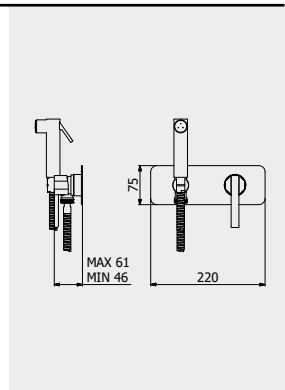

Exposed parts for bidet spray complete with mixer
Set di parti esterne per Idroscopino igienico con miscelatore
Partie extérieure pour douchette hygiénique avec mitigeur

CODE / COEFFICIENT	CODICE / COEFFICIENTE	
CODE / COEFFICIENT		
CC	EBL706CC	15,5
SS	EBL706SS	18,6
II	EBL706II	23,3
OO	EBL706OO	23,3
RS	EBL706RS	23,3
PL	EBL706PL	23,3
MB	EBL706MB	20,2

PACKAGING

L: 370 mm
D: 270 mm
H: 80 mm

2.3 kg