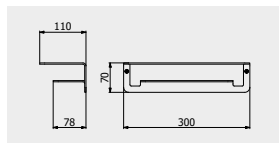

PACKAGING

L: 340 mm
D: 180 mm
H: 70 mm

0,8 kg