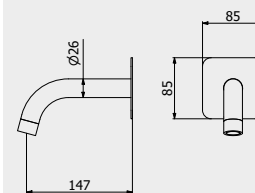

PACKAGING

L: 175 mm
D: 125 mm
H: 90 mm

0,2 kg

WATER FLOW | PORTATE | DÉBIT D'EAU

1 BAR	2 BAR	3 BAR
18 l/m	23 l/m	29 l/m