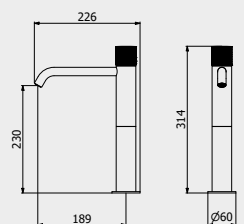

WATER FLOW | PORTATE | DÉBIT D'EAU

1 BAR	2 BAR	3 BAR
6 l/m	9 l/m	11 l/m