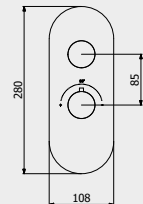

TECHNICAL DATA

Minimum dynamic pressure 0,5 bar
Maximum operational pressure 5 bar
Recommended operational pressure da 1 a 5 bar
Maximum hot water temperature 80°C

GENERAL FEATURES

Installation depth from 80 mm to 90 mm.
The intakes are fitted with G1/2" female G3/4" Male threaded connection, the outlets only G1/2"F (1, 2 or 3 way).
The temperature regulator lever is pre-set at 38°C.
Use of a pressure reducer is recommended if pressures in the system exceed 5 bar.

DATI TECNICI

Pressione dinamica minima 0,5 bar
Pressione di esercizio massima 5 bar
Pressione di utilizzo raccomandata da 1 a 5 bar
Temperatura massima acqua calda 80°C

CARATTERISTICHE GENERALI

Profondità di installazione da 80 mm a 90 mm.
Le entrate vengono fornite con filetto G1/2" femmina G3/4" maschio, le uscite solo G1/2"F (1, 2 o 3 vie).
La maniglia di regolazione temperatura, viene presettata a 38°C.
Si raccomanda l'utilizzo di un riduttore di pressione, se all'interno dell'impianto, si hanno pressioni superiori a 5 bar.

DONNÉES TECHNIQUES

Pression dynamique minimum 0,5 bar
Pression de service maximale de 5 bar
Pression d'utilisation conseillé de 1 à 5 bar
Température maximale de l'eau chaude 80 ° C

CARACTERISTIQUES GENERALES

Profondeur de montage de 80 mm à 90 mm.
Les entrées sont fournis avec filetage G1/2" femelle G3/4" mâle, les sorties G1/2"F (1,2,ou 3 voies).
La poignée de réglage de la température, est pré-réglée à 38 ° C Si à l'intérieur du système vous avez des pressions supérieures à 5 bars, il est recommandé l'utilisation d'un réducteur de pression..