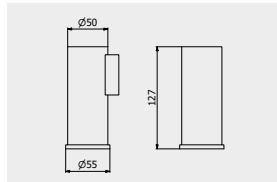

PACKAGING

L: 170 mm
D: 60 mm
H: 80 mm

0,6 kg