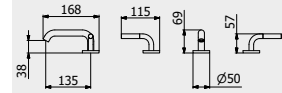

WATER FLOW | PORTATE | DÉBIT D'EAU		
1 BAR	2 BAR	3 BAR
6 l/m	9 l/m	11 l/m

ARTICLE | ARTICOLO | ARTICLE