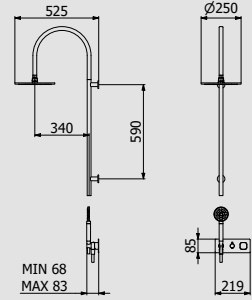

Full shower column complete with Exposed parts for two way shower mixer with coral handle complete with shower kit, hydroprogressive cartridge
Colonna doccia completa di parti esterne per doccia incasso con cartuccia idroprogressiva a due vie completo di kit doccia con leva corallo
Colonne de douche complète avec parties extérieure pour mitigeur encastré avec cartouche hydroprogressive à deux voies complète avec kit de douche et levier corail

CODE / COEFFICIENT	CODICE / COEFFICIENTE	
CC	EE0800CC_2	65,0
ON	EE0800ON_2	65,0
SS	EE0800SS_2	78,0
NP	EE0800NP_2	78,0
CF	EE0800CF_2	91,0
II	EE0800II_2	91,0
OO	EE0800OO_2	91,0
RS	EE0800RS_2	91,0
CS	EE0800CS_2	97,5
IS	EE0800IS_2	97,5
OS	EE0800OS_2	97,5
SR	EE0800SR_2	97,5
MB	EE0800MB_2	81,3

PACKAGING
L: 1200 mm
D: 520 mm
H: 120 mm
16 kg

Elio

WATER FLOW | PORTATE | DÉBIT D'EAU

	1 BAR	2 BAR	3 BAR
Acqua miscelata / Mixed water / Eau mélangée	11 l/m	15 l/m	19 l/m
Doccetta / Handshower / Douchette	3 l/m	4 l/m	4 l/m

Built-in body to be purchased separately
Corpo incasso da acquistare separatamente
Corps intégré à acheter séparément

CODE | CODICE | CODE
INC313

COEFFICIENT | COEFFICIENTE | COEFFICIENT
4,0

ARTICLE | ARTICOLO | ARTICLE