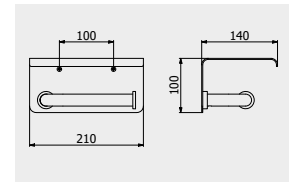

PACKAGING

L: 245 mm
D: 215 mm
H: 110 mm

1,3 kg