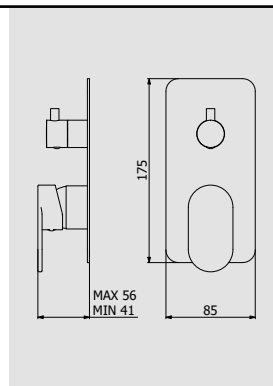

Exposed parts for manual wall mixer with three ways diverter
Set di parti esterne per miscelatore a parete tre vie
Mitigeur douche mural trois voies avec inverseur

CODE / COEFFICIENT | CODICE / COEFFICIENTE
| CODE / COEFFICIENT

☰	CC	EYP312CC	9,5
●	NP	EYP312NP	11,4

PACKAGING

☐ L: 150 mm
D: 190 mm
H: 100 mm

⚖ 1 kg

WATER FLOW | PORTATE | DÉBIT D'EAU

1 BAR	2 BAR	3 BAR
8 l/m	13 l/m	14 l/m

Built-in body to be purchased separately

Corpo incasso da acquistare separatamente

Corps intégré à acheter séparément

CODE | CODICE | CODE
INC312

COEFFICIENT | COEFFICIENTE | COEFFICIENT
3,8

ARTICLE | ARTICOLO | ARTICLE

YP313