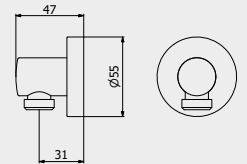

PACKAGING

L: 150 mm
D: 100 mm
H: 60 mm

0,5 kg

ARTICLE | ARTICOLO | ARTICLE

SH061

Square water outlet

Presà acqua quadra

Prise d'eau carré