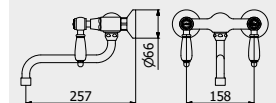

PACKAGING

L: 425 mm
D: 188 mm
H: 98 mm

1,8 kg

WATER FLOW | PORTATE | DÉBIT D'EAU

1 BAR	2 BAR	3 BAR
10 l/m	15 l/m	18 l/m

Hermes

HERMES / ACCESSORIES COLLECTION

ARTICLE | ARTICOLO | ARTICLE