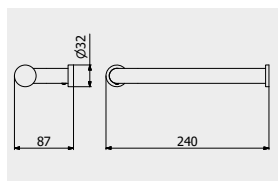

PACKAGING

L: 230 mm
D: 40 mm
H: 125 mm

0,3 kg