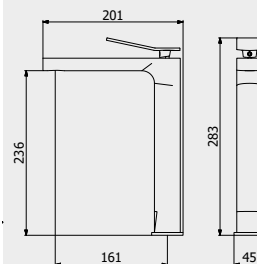

Tall monohole washbasin mixer complete with drain

Miscelatore lavabo monoforo alto completo di scarico automatico

Mitigeur lavabo haut complet avec bonde automatique

CODE / COEFFICIENT | CODICE / COEFFICIENTE
| CODE / COEFFICIENT

CC	WA202CC	13,0
SS	WA202SS	15,6
NP	WA202NP	15,6
CF	WA202CF	19,5
II	WA202II	19,5
OO	WA202OO	19,5
RS	WA202RS	19,5
CS	WA202CS	20,8
IS	WA202IS	20,8
OS	WA202OS	20,8
SR	WA202SR	20,8
MB	WA202MB	16,9

PACKAGING

L: 370 mm
D: 270 mm
H: 80 mm

3,0 kg

WATER FLOW | PORTATE | DÉBIT D'EAU

1 BAR	2 BAR	3 BAR
7 l/m	10 l/m	12 l/m

ARTICLE | ARTICOLO | ARTICLE