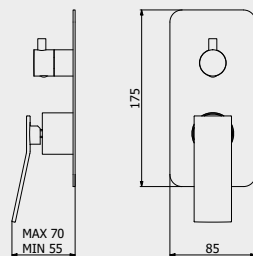

Exposed parts for manual wall mixer with three ways diverter

Set di parti esterne per miscelatore a parete a tre vie

Mitigeur douche mural trois voies avec inverseur

CODE / COEFFICIENT | CODICE / COEFFICIENTE
| CODE / COEFFICIENT

● CC	EWA312CC	11,0
● SS	EWA312SS	13,2
● NP	EWA312NP	13,2
● CF	EWA312CF	16,5
● II	EWA312II	16,5
● OO	EWA312OO	16,5
● RS	EWA312RS	16,5
● CS	EWA312CS	17,6
● IS	EWA312IS	17,6
● OS	EWA312OS	17,6
● SR	EWA312SR	17,6
● MB	EWA312MB	14,3

L: 150 mm
D: 190 mm
H: 100 mm

1 kg