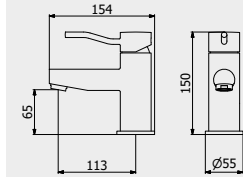

PACKAGING

L: 340 mm
D: 180 mm
H: 70 mm

2,0 kg