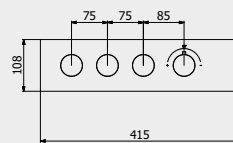

TECHNICAL DATA

Minimum dynamic pressure 0,5 bar
Maximum operational pressure 5 bar
Recommended operational pressure da 1 a 5 bar
Maximum hot water temperature 80°C

DATI TECNICI

Pressione dinamica minima 0,5 bar
Pressione di esercizio massima 5 bar
Pressione di utilizzo raccomandata da 1 a 5 bar
Temperatura massima acqua calda 80°C

DONNÉES TECHNIQUES

Pression dynamique minimum 0,5 bar
Pression de service maximale de 5 bar
Pression d'utilisation conseillé de 1 à 5 bar
Température maximale de l'eau chaude 80 ° C

GENERAL FEATURES

Installation depth from 80 mm to 90 mm.
The intakes are fitted with G1/2" female G3/4" Male threaded connection, the outlets only G1/2"F (1, 2 or 3 way).
The temperature regulator lever is pre-set at 38°C.
Use of a pressure reducer is recommended if pressures in the system exceed 5 bar.

CARATTERISTICHE GENERALI

Profondità di installazione da 80 mm a 90 mm.
Le entrate vengono fornite con filetto G1/2" femmina G3/4" maschio, le uscite solo G1/2"F (1, 2 o 3 vie).
La maniglia di regolazione temperatura, viene presettata a 38°C.
Si raccomanda l'utilizzo di un riduttore di pressione, se all'interno dell'impianto, si hanno pressioni superiori a 5 bar.

CARACTERISTIQUES GENERALES

Profondeur de montage de 80 mm à 90 mm.
Les entrées sont fournis avec filetage G1/2" femelle G3/4" mâle, les sorties G1/2"F (1,2,ou 3 voies).
La poignée de réglage de la température, est pré-réglée à 38 ° C Si à l'intérieur du système vous avez des pressions supérieures à 5 bars, il est recommandé l'utilisation d'un réducteur de pression..