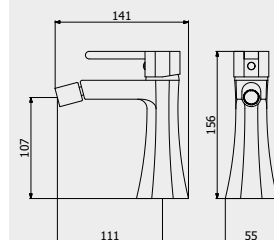

Monohole bidet mixer complete with drain

Miscelatore bidet monoforo completo di scarico automatico

Mitigeur bidet complet avec bonde automatique

CODE / COEFFICIENT | CODICE / COEFFICIENTE
| CODE / COEFFICIENT

●	CC	BL220CC	10,2
●	SS	BL220SS	12,3
●	II	BL220II	15,3
●	OO	BL220OO	15,3
●	RS	BL220RS	15,3
●	PL	BL220PL	15,3
●	MB	BL220MB	13,3

PACKAGING

L: 340 mm
D: 180 mm
H: 70 mm

1,8 kg