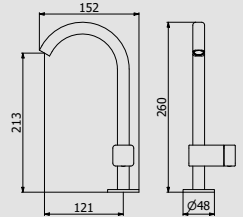

Washbasin mono mixer with hydroprogressive cartridge complete with drain, 60° cut spout and coral lever

Miscelatore lavabo con cartuccia idroprogressiva completo di scarico, bocca 60° e leva corallo

Mitigeur lavabo avec cartouche hydroprogressive avec bonde, bec 60° et levier corail

CODE / COEFFICIENT | CODICE / COEFFICIENTE
| CODE / COEFFICIENT

● CC	EO200CC_2	22,5
● ON	EO200ON_2	22,5
● SS	EO200SS_2	27,0
● NP	EO200NP_2	27,0
● CF	EO200CF_2	31,5
● II	EO200II_2	31,5
● OO	EO200OO_2	31,5
● RS	EO200RS_2	31,5
● CS	EO200CS_2	33,8
● IS	EO200IS_2	33,8
● OS	EO200OS_2	33,8
● SR	EO200SR_2	33,8
● MB	EO200MB_2	28,1

PACKAGING

L: 360 mm
D: 220 mm
H: 150 mm

2,25 kg

WATER FLOW | PORTATE | DÉBIT D'EAU

1 BAR	2 BAR	3 BAR
3 l/m	4 l/m	4 l/m

ARTICLE | ARTICOLO | ARTICLE

EO200_4