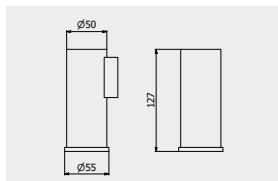

PACKAGING

L: 170 mm
D: 60 mm
H: 80 mm

0,6 kg