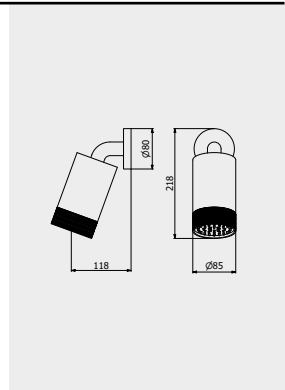

PACKAGING

L: 245 mm
D: 215 mm
H: 110 mm

2,5 kg

WATER FLOW | PORTATE | DÉBIT D'EAU

1 BAR	2 BAR	3 BAR
7 l/m	8 l/m	8 l/m

Vinile