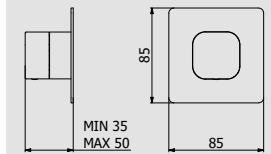

Exposed parts for one way shower mixer with plain handle, hydroprogressive cartridge

Parti esterne per doccia incasso con cartuccia idroprogressiva ad una via con leva liscia

Partie extérieure pour mitigeur encastré à une voie avec cartouche hydroprogressive et levier lisse

CODE / COEFFICIENT | CODICE / COEFFICIENTE
| CODE / COEFFICIENT

● CC	EEO300CC_1	6,0
● ON	EEO300ON_1	6,0
● SS	EEO300SS_1	7,2
● NP	EEO300NP_1	7,2
● CF	EEO300CF_1	8,4
● II	EEO300II_1	8,4
● OO	EEO300OO_1	8,4
● RS	EEO300RS_1	8,4
● CS	EEO300CS_1	9,0
● IS	EEO300IS_1	9,0
● OS	EEO300OS_1	9,0
● SR	EEO300SR_1	9,0
● MB	EEO300MB_1	7,5

PACKAGING

L: 170 mm
D: 90 mm
H: 90 mm

0,7 kg

WATER FLOW | PORTATE | DÉBIT D'EAU

1 BAR	2 BAR	3 BAR
13 l/m	19 l/m	23 l/m

! Built-in body to be purchased separately

Corpo incasso da acquistare separatamente

Corps intégré à acheter séparément

CODE | CODICE | CODE

INC300

COEFFICIENT | COEFFICIENTE | COEFFICIENT

2,2

ARTICLE | ARTICOLO | ARTICLE

EO310_1