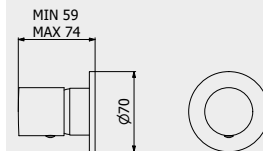

CODE / COEFFICIENT | CODICE / COEFFICIENTE
| CODE / COEFFICIENT

CC	ERR305CC	5,5
SS	ERR305SS	6,6
BO	ERR305BO	6,6
NP	ERR305NP	6,6
CF	ERR305CF	8,3
II	ERR305II	8,3
OO	ERR305OO	8,3
RS	ERR305RS	8,3
CS	ERR305CS	8,8
IS	ERR305IS	8,8
OS	ERR305OS	8,8
SR	ERR305SR	8,8
MB	ERR305MB	7,2

PACKAGING

L: 170 mm
D: 90 mm
H: 90 mm

0.5 kg

WATER FLOW | PORTATE | DÉBIT D'EAU

1 BAR	2 BAR	3 BAR
11 l/m	16 l/m	20 l/m

Brera

Built-in body to be purchased separately

Corpo incasso da acquistare separatamente

Corps intégré à acheter séparément

CODE | CODICE | CODE
INC300

COEFFICIENT | COEFFICIENTE | COEFFICIENT
2,2

For a correct installation it is NECESSARY that the external parts are mounted together with the universal concealed body.

Per una corretta installazione è NECESSARIO che le parti esterne siano montate contestualmente al corpo incasso universale.

Pour une installation correcte il est NÉCESSAIRE que les pièces externes soient montées en même temps que le corps universel.

ARTICLE | ARTICOLO | ARTICLE

RR310

Exposed parts for manual wall mixer with two ways diverter
Miscelatore doccia a parete con deviatore due vie
Mitigeur douche mural deux voies avec inverseur