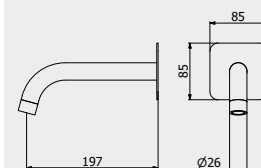

PACKAGING

 L: 175 mm
D: 125 mm
H: 90 mm

0,2 kg

WATER FLOW | PORTATE | DÉBIT D'EAU

1 BAR	2 BAR	3 BAR
18 l/m	23 l/m	29 l/m

ARTICLE | ARTICOLO | ARTICLE

MT328_23

Tub filler Long wall spout with ring