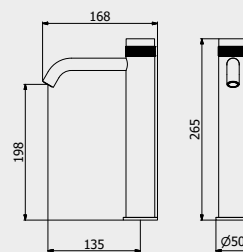

Tall monohole washbasin hydroprogressive mixer complete with drain
Miscelatore lavabo idroprogressivo monoforo alto completo di scarico
Mitigeur lavabo hydroprogressif haut complet avec bonde automatique

CODE / COEFFICIENT | CODICE / COEFFICIENTE
| CODE / COEFFICIENT

●	CC	RX202CC	12,5
●	ON	RX202ON	12,5
●	SS	RX202SS	15,0
●	NP	RX202NP	15,0
●	CF	RX202CF	18,8
●	II	RX202II	18,8
●	OO	RX202OO	18,8
●	RS	RX202RS	18,8
●	CS	RX202CS	20,0
●	IS	RX202IS	20,0
●	OS	RX202OS	20,0
●	SR	RX202SR	20,0
●	MB	RX202MB	16,3

PACKAGING

L: 425 mm
D: 188 mm
H: 98 mm

2,3 kg

WATER FLOW | PORTATE | DÉBIT D'EAU

1 BAR	2 BAR	3 BAR
3 l/m	4 l/m	4 l/m

ARTICLE | ARTICOLO | ARTICLE

RX206