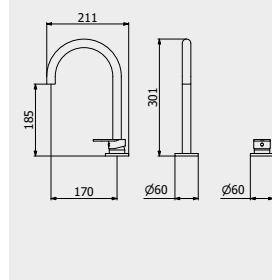

Two hole basin mixer set

Mix lavabo 2 fori

Mitigeur lavabo 2 trous

CODE / COEFFICIENT | CODICE / COEFFICIENTE
| CODE / COEFFICIENT

●	CC	K2394CC	13,5
●	SS	K2394SS	16,2
●	NP	K2394NP	16,2
●	II	K2394II	20,2
●	OO	K2394OO	20,2
●	RS	K2394RS	20,2
●	IS	K2394IS	21,6
●	MB	K2394MB	17,5

PACKAGING

- L: 360 mm
  D: 220 mm
  H: 150 mm
- 2,5 kg