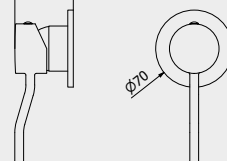

MAX 60
MIN 45

WATER FLOW | PORTATE | DÉBIT D'EAU

1 BAR	2 BAR	3 BAR
11 l/m	16 l/m	20 l/m

Built-in body to be purchased separately

Corpo incasso da acquistare separatamente

Corps intégré à acheter séparément

CODE | CODICE | CODE

INC300

COEFFICIENT | COEFFICIENTE | COEFFICIENT

2,2