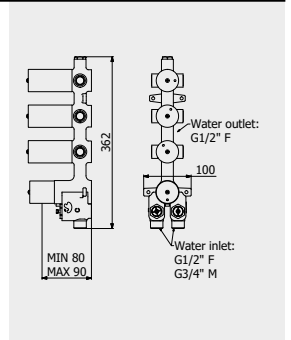

794_

AQUA

Thermostatic 3 ways

Termostatico 3 vie
Thermostatique 3 voies

Built-in part - Parte incasso - Corps encastré

ARTICLE | ARTICOLO | ARTICLE

IUA300CCXN_1

Only the built-in 1\2" thermostatic unit of compact size, horizontal / vertical installation

Solo parte incasso termostatico 1/2" ingombro ridotto, installazione orizzontale / verticale.

Seulement partie encastré du thermostatique 1/2" économie d'espace, installation horizontale / vertical.

CODE / COEFFICIENT | CODICE / COEFFICIENTE
| CODE / COEFFICIENT

IUA300CCXN_1 13

PACKAGING

L: 440 mm
D: 190 mm
H: 165 mm

3,9 kg

2 ways to Intallation:
horizontal or vertical

2 modalità di installazione:
verticale o orizzontale

2 modalités de installation:
vertical ou horizontal

WATER FLOW | PORTATE | DÉBIT D'EAU

0.2 BAR	0.5 BAR	1 BAR
11 l/m	18 l/m	26 l/m
2 BAR	3 BAR	4 BAR
37 l/m	45 l/m	51 l/m
5 BAR		
56 l/m		

- **A** Mixed water outlet
  Uscita acqua miscelata
  Sortie eau mélangé
- **B** Mixed water outlet
  Uscita acqua miscelata
  Sortie eau mélangé
- **C** Mixed water outlet
  Uscita acqua miscelata
  Sortie eau mélangé
- **H** Hot water
  Acqua calda
  Eau chaude
- **C** Cold water
  Acqua fredda
  Eau froide

Plate and handles - Parte esterna - Plaque et poignée

Plate and handles - Parte esterna - Plaque et poignée

TECHNICAL DATA

Minimum dynamic pressure 0,5 bar
Maximum operational pressure 5 bar
Recommended operational pressure da 1 a 5 bar
Maximum hot water temperature 80°C

DATI TECNICI

Pressione dinamica minima 0,5 bar
Pressione di esercizio massima 5 bar
Pressione di utilizzo raccomandata da 1 a 5 bar
Temperatura massima acqua calda 80°C

DONNÉES TECHNIQUES

Pression dynamique minimum 0,5 bar
Pression de service maximale de 5 bar
Pression d'utilisation conseillé de 1 à 5 bar
Température maximale de l'eau chaude 80 ° C

GENERAL FEATURES

Installation depth from 80 mm to 90 mm.
The intakes are fitted with G1/2" female G3/4" Male threaded connection, the outlets only G1/2"F (1, 2 or 3 way).
The temperature regulator lever is pre-set at 38°C.
Use of a pressure reducer is recommended if pressures in the system exceed 5 bar.

CARATTERISTICHE GENERALI

Profondità di installazione da 80 mm a 90 mm.
Le entrate vengono fornite con filetto G1/2" femmina G3/4" maschio, le uscite solo G1/2"F (1, 2 o 3 vie).
La maniglia di regolazione temperatura, viene presettata a 38°C.
Si raccomanda l'utilizzo di un riduttore di pressione, se all'interno dell'impianto, si hanno pressioni superiori a 5 bar.

CARACTERISTIQUES GENERALES

Profondeur de montage de 80 mm à 90 mm.
Les entrées sont fournis avec filetage G1/2" femelle G3/4" mâle, les sorties G1/2"F (1,2,ou 3 voies).
La poignée de réglage de la température, est pré-réglée à 38 ° C Si à l'intérieur du système vous avez des pressions supérieures à 5 bars, il est recommandé l'utilisation d'un réducteur de pression..