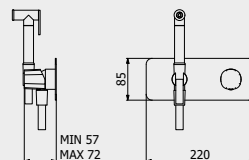

Exposed parts for bidet spray complete with mixer

Set di parti esterne per Idroscopino igienico con miscelatore

Partie extérieure pour douchette hygiénique avec mitigeur

CODE / COEFFICIENT | CODICE / COEFFICIENTE
| CODE / COEFFICIENT

●	CC	EAA706CC	15,0
●	SS	EAA706SS	18,0
●	BO	EAA706BO	18,0
●	NP	EAA706NP	18,0
●	OS	EAA706OS	24,0

PACKAGING

L: 370 mm
D: 270 mm
H: 80 mm

2,3 kg

WATER FLOW | PORTATE | DÉBIT D'EAU

1 BAR	2 BAR	3 BAR
2 l/m	3 l/m	4 l/m

! Built-in body to be purchased separately

Corpo incasso da acquistare separatamente

Corps intégré à acheter séparément

CODE | CODICE | CODE

INC206

COEFFICIENT | COEFFICIENTE | COEFFICIENT

3,2