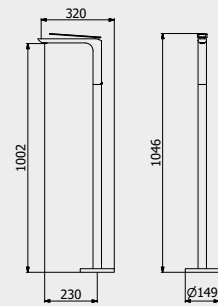

PACKAGING

- L: 1160 mm
D: 360 mm
H: 180 mm
- 11,2 kg

WATER FLOW | PORTATE | DÉBIT D'EAU

1 BAR	2 BAR	3 BAR
4 l/m	5 l/m	5 l/m

Built-in body to be purchased separately

Corpo incasso da acquistare separatamente