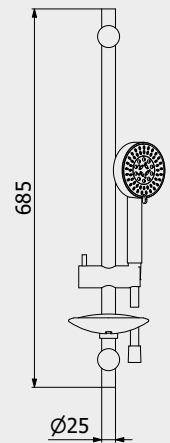

868_

Shower rails

Saliscendi
Loquets

ARTICLE | ARTICOLO | ARTICLE

SH101

ABS

Multifunction shower rail with soap holder

Saliscendi Multifunzione con piatto porta sapone

Loquet multifonctions avec porte savon plat

CODE / COEFFICIENT | CODICE / COEFFICIENTE
| CODE / COEFFICIENT

CC SH101CC 4,1

PACKAGING

L: 810 mm
D: 430 mm
H: 465 mm

1,8 kg