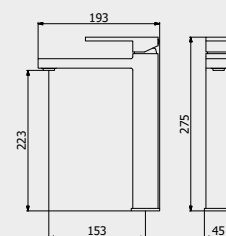

Tall monohole washbasin mixer complete with drain

Miscelatore lavabo monoforo alto completo di scarico automatico

Mitigeur lavabo haut complet avec bonde automatique

CODE / COEFFICIENT | CODICE / COEFFICIENTE
| CODE / COEFFICIENT

●	CC	RU202CC	13,0
●	SS	RU202SS	15,6
●	BO	RU202BO	15,6
●	NP	RU202NP	15,6
●	CF	RU202CF	19,5
●	II	RU202II	19,5
●	RS	RU202RS	19,5
●	CS	RU202CS	20,8
●	IS	RU202IS	20,8
●	SR	RU202SR	20,8
●	MB	RU202MB	16,9

PACKAGING

L: 425 mm
D: 188 mm
H: 98 mm

3,1 kg