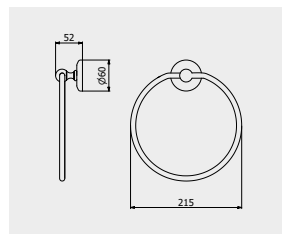

HR007

Ring Towel holder
Porta salvietta ad anello
Porte-serviette anneau

CODE / COEFFICIENT	CODICE / COEFFICIENTE	
CC	HR007CC	5,3
SS	HR007SS	6,3
PL	HR007PL	7,9
II	HR007II	7,9
RS	HR007RS	7,9
OS	HR007OS	8,4
RR	HR007RR	6,8
BB	HR007BB	6,8