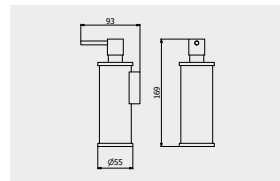

PACKAGING

L: 170 mm
D: 60 mm
H: 80 mm

0,6 kg