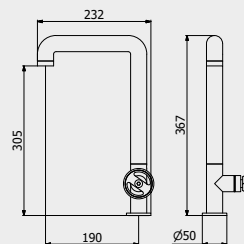

WATER FLOW | PORTATE | DÉBIT D'EAU

1 BAR	2 BAR	3 BAR
3 l/m	4 l/m	4 l/m

ARTICLE | ARTICOLO | ARTICLE

B2370