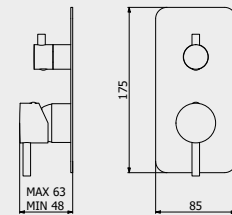

Exposed parts for manual wall mixer with two ways diverter
Miscelatore doccia a parete con deviatore due vie
Mitigeur douche mural deux voies avec inverseur

CODE / COEFFICIENT	CODICE / COEFFICIENTE	
CC	EMT310CC	9,5
SS	EMT310SS	11,4
BO	EMT310BO	11,4
NP	EMT310NP	11,4
CF	EMT310CF	14,3
II	EMT310II	14,3
OO	EMT310OO	14,3
RS	EMT310RS	14,3
CS	EMT310CS	15,2
IS	EMT310IS	15,2
OS	EMT310OS	15,2
SR	EMT310SR	15,2
MB	EMT310MB	12,4

PACKAGING
L: 150 mm
D: 190 mm
H: 100 mm
1 kg