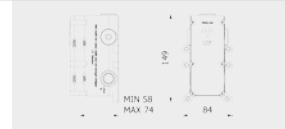

ARTICLE | ARTICOLO | ARTICLE

BI312

Exposed parts for manual wall mixer with three ways diverter
Set di parti esterne per miscelatore a parete a tre vie
Mitigeur douche mural trois voies avec inverseur

CODE / COEFFICIENT	CODICE / COEFFICIENTE	
CC	EBI312CC	11,0
SS	EBI312SS	13,2
BO	EBI312BO	13,2
NP	EBI312NP	13,2

PACKAGING

L: 190 mm
D: 90 mm
H: 90 mm

1 kg

WATER FLOW | PORTATE | DÉBIT D'EAU

1 BAR	2 BAR	3 BAR
8 l/m	12 l/m	14 l/m

Built-in body to be purchased separately

Corpo incasso da acquistare separatamente
Corps intégré à acheter séparément

CODE | CODICE | CODE
INC312

COEFFICIENT | COEFFICIENTE | COEFFICIENT
3,8

ARTICLE | ARTICOLO | ARTICLE

BI313

Exposed parts for manual wall mixer with 2 ways with shower kit
Set di parti esterne per miscelatore a parete a due vie completo di kit doccia
Partie extérieure pour mitigeur encastré à deux voies avec douchette

CODE / COEFFICIENT	CODICE / COEFFICIENTE	
CC	EBI313CC	15,5
SS	EBI313SS	18,6
BO	EBI313BO	18,6
NP	EBI313NP	18,6

PACKAGING

L: 370 mm
D: 270 mm
H: 80 mm

2.8 kg

WATER FLOW | PORTATE | DÉBIT D'EAU

1 BAR	2 BAR	3 BAR
10 l/m	14 l/m	17 l/m

Built-in body to be purchased separately

Corpo incasso da acquistare separatamente
Corps intégré à acheter séparément

CODE | CODICE | CODE
INC313

COEFFICIENT | COEFFICIENTE | COEFFICIENT
4,0

ARTICLE | ARTICOLO | ARTICLE

BI314

Exposed parts for manual wall mixer with 3 ways with shower kit
Set di parti esterne per miscelatore a parete a tre vie completo di kit doccia
Partie extérieure pour mitigeur encastré à trois voies avec douchette

CODE / COEFFICIENT	CODICE / COEFFICIENTE	
CC	EBI314CC	15,5
SS	EBI314SS	18,6
BO	EBI314BO	18,6
NP	EBI314NP	18,6

PACKAGING

L: 370 mm
D: 270 mm
H: 80 mm

2.8 kg

WATER FLOW | PORTATE | DÉBIT D'EAU

1 BAR	2 BAR	3 BAR
10 l/m	14 l/m	17 l/m

Built-in body to be purchased separately