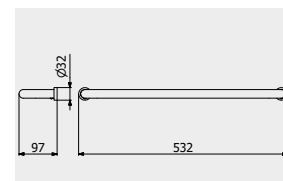

ARTICLE | ARTICOLO | ARTICLE

RX014

Towel holder

Porta salvietta

Porte-serviette

CODE / COEFFICIENT | CODICE / COEFFICIENTE
| CODE / COEFFICIENT

CC	RX014CC	5,4
ON	RX014ON	5,4
SS	RX014SS	6,5
NP	RX014NP	6,5
CF	RX014CF	8,1
II	RX014II	8,1
OO	RX014OO	8,1
RS	RX014RS	8,1
CS	RX014CS	8,6
IS	RX014IS	8,6
OS	RX014OS	8,6
SR	RX014SR	8,6
MB	RX014MB	7,0

PACKAGING

L: 570 mm
D: 110 mm
H: 45 mm

0,4 kg