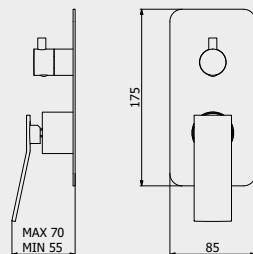

Exposed parts for manual wall mixer with two ways diverter

Miscelatore doccia a parete con deviatore due vie

Mitigeur douche mural deux voies avec inverseur

CODE / COEFFICIENT | CODICE / COEFFICIENTE
| CODE / COEFFICIENT

● CC	EWA310CC	11,0
● SS	EWA310SS	13,2
● NP	EWA310NP	13,2
● CF	EWA310CF	16,5
● II	EWA310II	16,5
● OO	EWA310OO	16,5
● RS	EWA310RS	16,5
● CS	EWA310CS	17,6
● IS	EWA310IS	17,6
● OS	EWA310OS	17,6
● SR	EWA310SR	17,6
● MB	EWA310MB	14,3

PACKAGING

L: 150 mm
D: 190 mm
H: 100 mm

1 kg