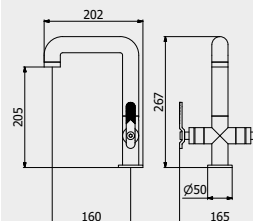

Monohole washbasin with two handles complete with drain

Lavabo monoforo con due leve completo di scarico automatico

Mélangeur lavabo monotrou complet avec bonde automatique

CODE / COEFFICIENT | CODICE / COEFFICIENTE
| CODE / COEFFICIENT

● CC	B2205CC	17,0
● ON	B2205ON	17,0
● SS	B2205SS	20,4
● NP	B2205NP	20,4
● CF	B2205CF	25,5
● II	B2205II	25,5
● OO	B2205OO	25,5
● RS	B2205RS	25,5
● CS	B2205CS	27,2
● IS	B2205IS	27,2
● OS	B2205OS	27,2
● SR	B2205SR	27,2
● MB	B2205MB	22,1
● -6	LEVA ROSSA | RED LEVER | LEVIER ROUGE	+ 0,4

PACKAGING

L: 353 mm
D: 225 mm
H: 226 mm

3,4 kg

WATER FLOW | PORTATE | DÉBIT D'EAU

1 BAR	2 BAR	3 BAR
3 l/m	4 l/m	4 l/m

ARTICLE | ARTICOLO | ARTICLE

B2202