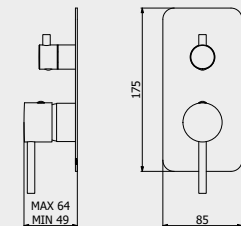

WATER FLOW | PORTATE | DÉBIT D'EAU

1 BAR	2 BAR	3 BAR
8 l/m	12 l/m	14 l/m

PACKAGING

L: 150 mm
D: 190 mm
H: 100 mm

1 kg

Built-in body to be purchased separately

Corpo incasso da acquistare separatamente

Corps intégré à acheter séparément

CODE | CODICE | CODE

INC312

COEFFICIENT | COEFFICIENTE | COEFFICIENT

3,8