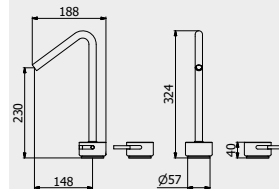

PACKAGING
 L: 470 mm
 D: 290 mm
 H: 160 mm

4,6 kg

MARBLE

White Carrara

Black Marquina

WATER FLOW | PORTATE | DÉBIT D'EAU

1 BAR	2 BAR	3 BAR
4 l/m	5 l/m	5 l/m

ARTICLE | ARTICOLO | ARTICLE