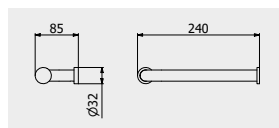

ARTICLE | ARTICOLO | ARTICLE

S0006

Towel holder
Porta salvietta
Porte-serviette

CODE / COEFFICIENT | CODICE / COEFFICIENTE
|CODE / COEFFICIENT

CC	S0006CC	3,6
ON	S0006ON	3,6
SS	S0006SS	4,3
BO	S0006BO	4,3
NP	S0006NP	4,3
CF	S0006CF	5,3
II	S0006II	5,3
OO	S0006OO	5,3
RS	S0006RS	5,3
PL	S0006PL	5,3
CS	S0006CS	5,7
IS	S0006IS	5,7
OS	S0006OS	5,7
SR	S0006SR	5,7
MB	S0006MB	4,6

PACKAGING

L: 330 mm
D: 90 mm
H: 40 mm

0,15 kg