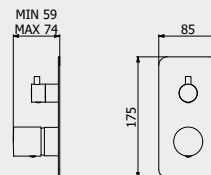

PACKAGING

 L: 150 mm
D: 190 mm
H: 100 mm

1 kg

WATER FLOW | PORTATE | DÉBIT D'EAU

1 BAR	2 BAR	3 BAR
8 l/m	11 l/m	14 l/m

Built-in body to be purchased separately

Corpo incasso da acquistare separatamente

Corps intégré à acheter séparément