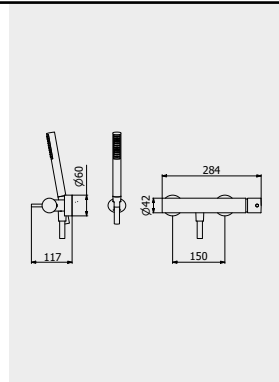

Wall mounted shower mixer with shower kit
Doccia esterno a parete completo di kit doccia
Mitigeur de douche externe avec flexible et douchette

CODE / COEFFICIENT	CODICE / COEFFICIENTE	
CC	MT350CC	18,0
SS	MT350SS	21,6
BO	MT350BO	21,6
NP	MT350NP	21,6
CF	MT350CF	27,0
II	MT350II	27,0
OO	MT350OO	27,0
RS	MT350RS	27,0
CS	MT350CS	28,8
IS	MT350IS	28,8
OS	MT350OS	28,8
SR	MT350SR	28,8
MB	MT350MB	23,4

PACKAGING

L: 370 mm
D: 270 mm
H: 80 mm

3,9 kg

WATER FLOW | PORTATE | DÉBIT D'EAU		
1 BAR	2 BAR	3 BAR
12 l/m	17 l/m	21 l/m

ARTICLE | ARTICOLO | ARTICLE