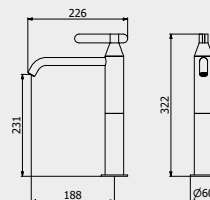

PACKAGING

L: 455 mm
D: 310 mm
H: 75 mm
2,7 kg

WATER FLOW | PORTATE | DÉBIT D'EAU

1 BAR	2 BAR	3 BAR
5 l/m	7 l/m	9 l/m

ARTICLE | ARTICOLO | ARTICLE