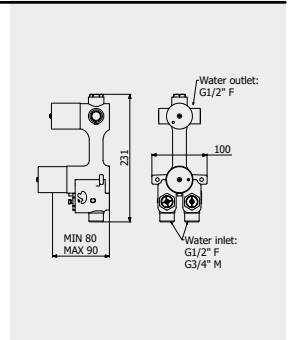

812_

AQUA

Diverter 2 ways

2 Vie con deviatore
2 voies avec déviateur

Built-in part - Parte incasso - Corps encastré

ARTICLE | ARTICOLO | ARTICLE

IUA002CCXN_1

Only the built-in 1\2" thermostatic unit of compact size,
horizontal / vertical installation
Solo parte incasso termostatico 1/2 " ingombro ridotto,
installazione orizzontale / verticale
Seulement partie encastré du thermostatique 1/2" économie
d'espace, installation horizontale / vertical.

CODE / COEFFICIENT | CODICE / COEFFICIENTE
| CODE / COEFFICIENT

IUA002CCXN_1 9,5

PACKAGING

L: 310 mm
D: 190 mm
H: 165 mm

3,4 kg

WATER FLOW | PORTATE | DÉBIT D'EAU

0.2 BAR	0.5 BAR	1 BAR
11 l/m	18 l/m	26 l/m
2 BAR	3 BAR	4 BAR
37 l/m	45 l/m	51 l/m
5 BAR		
56 l/m		

A Mixed water outlet
Uscita acqua miscelata
Sortie eau mélangé

B Mixed water outlet
Uscita acqua miscelata
Sortie eau mélangé

H Hot water
Acqua calda
Eau chaude

C Cold water
Acqua fredda
Eau froide

Plate and handles - Parte esterna
Plaque et poignée

TECHNICAL DATA

Minimum dynamic pressure 0,5 bar
Maximum operational pressure 5 bar
Recommended operational pressure da 1 a 5 bar
Maximum hot water temperature 80°C

GENERAL FEATURES

Installation depth from 80 mm to 90 mm.
The intakes are fitted with G1/2" female G3/4"
Male threaded connection, the outlets only G1/2"F
(1, 2 or 3 way).
The temperature regulator lever is pre-set at 38°C.
Use of a pressure reducer is recommended if
pressures in the system exceed 5 bar.

DATI TECNICI

Pressione dinamica minima 0,5 bar
Pressione di esercizio massima 5 bar
Pressione di utilizzo raccomandata da 1 a 5 bar
Temperatura massima acqua calda 80°C

CARATTERISTICHE GENERALI

Profondità di installazione da 80 mm a 90 mm.
Le entrate vengono fornite con filetto G1/2"
femmina G3/4" maschio, le uscite
solo G1/2"F (1, 2 o 3 vie).
La maniglia di regolazione temperatura, viene
presettata a 38°C.
Si raccomanda l'utilizzo di un riduttore di
pressione, se all'interno dell'impianto, si hanno
pressioni superiori a 5 bar.

DONNÉES TECHNIQUES

Pression dynamique minimum 0,5 bar
Pression de service maximale de 5 bar
Pression d'utilisation conseillé de 1 à 5 bar
Température maximale de l'eau chaude 80 ° C

CARACTERISTIQUES GENERALES

Profondeur de montage de 80 mm à 90 mm.
Les entrées sont fournis avec filetage G1/2"
femelle G3/4" mâle,
les sorties G1/2"F (1,2,ou 3 voies).
La poignée de réglage de la température, est
pré-réglée à 38 ° C Si à l'intérieur du système
vous avez des pressions supérieures à 5 bars, il
est recommandé l'utilisation d'un réducteur de
pression..