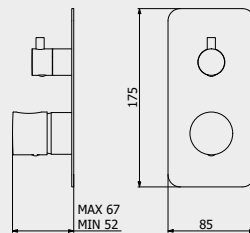

PACKAGING

L: 150 mm
 D: 190 mm
 H: 100 mm
 1 kg

WATER FLOW | PORTATE | DÉBIT D'EAU

1 BAR	2 BAR	3 BAR
8 l/m	12 l/m	14 l/m

Built-in body to be purchased separately

Corpo incasso da acquistare separatamente
 Corps intégré à acheter séparément