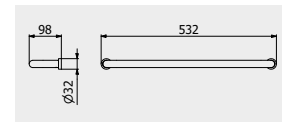

ARTICLE | ARTICOLO | ARTICLE

S0014

PACKAGING

L: 570 mm
 D: 110 mm
 H: 45 mm
 0,4 kg

Towel holder

 Porta salvietta
 Porte-serviette

 CODE / COEFFICIENT | CODICE / COEFFICIENTE
 | CODE / COEFFICIENT

	CC	S0014CC	5,7
	ON	S0014ON	5,7
	SS	S0014SS	6,8
	BO	S0014BO	6,8
	NP	S0014NP	6,8
	CF	S0014CF	8,5
	II	S0014II	8,5
	OO	S0014OO	8,5
	RS	S0014RS	8,5
	PL	S0014PL	8,5
	CS	S0014CS	9,1
	IS	S0014IS	9,1
	OS	S0014OS	9,1
	SR	S0014SR	9,1
	MB	S0014MB	7,4