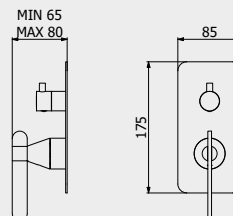

PACKAGING

L: 170 mm
 D: 90 mm
 H: 90 mm

0.5 kg

WATER FLOW | PORTATE | DÉBIT D'EAU

1 BAR	2 BAR	3 BAR
8 l/m	12 l/m	14 l/m

Built-in body to be purchased separately

Corpo incasso da acquistare separatamente
 Corps intégré à acheter séparément