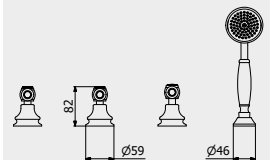

4 holes bath filler with overflow outlet connection, diverter and shower kit
Bordo vasca 4 fori per colonna riempimento con deviatore e kit doccia
Bain/douche 4 trous avec inverseur et Kit Douche pour remplissage ETP

CODE / COEFFICIENT	CODICE / COEFFICIENTE	
| CODE / COEFFICIENT		
● CC	HL397CC_2	23,0
● SS	HL397SS_2	27,6
● II	HL397II_2	34,5
● RS	HL397RS_2	34,5
● PL	HL397PL_2	34,5
● OS	HL397OS_2	36,8
● RR	HL397RR_2	29,9
● BB	HL397BB_2	29,9

PACKAGING

L: 360 mm
D: 220 mm
H: 150 mm
5 kg