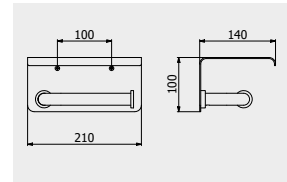

PACKAGING

L: 245 mm
D: 215 mm
H: 110 mm

1,3 kg