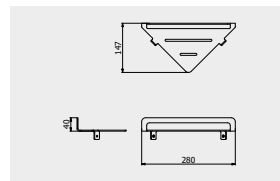

SO016

Corner shelf

Mensola angolare
Étagère d'angle

CODE / COEFFICIENT | CODICE / COEFFICIENTE
| CODE / COEFFICIENT

CC	SO016CC	4,0
SS	SO016SS	4,8
BO	SO016BO	4,8
NP	SO016NP	4,8
CF	SO016CF	6,0
II	SO016II	6,0
OO	SO016OO	6,0
RS	SO016RS	6,0
PL	SO016PL	6,0
CS	SO016CS	6,4
IS	SO016IS	6,4
OS	SO016OS	6,4
SR	SO016SR	6,4
MB	SO016MB	5,2

PACKAGING

L: 340 mm
D: 180 mm
H: 70 mm

0.8 kg