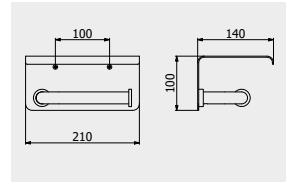

PACKAGING

L: 245 mm
D: 215 mm
H: 110 mm

1,3 kg