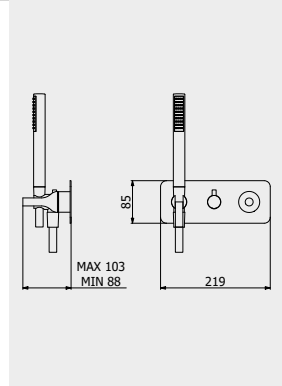

Exposed parts for manual wall mixer with 2 ways with shower kit
Set di parti esterne per miscelatore a parete a due vie completo di kit doccia
Partie extérieure pour mitigeur encastré à deux voies avec douchette

CODE / COEFFICIENT	CODICE / COEFFICIENTE	
CC	EBI313CC	15,5
SS	EBI313SS	18,6
BO	EBI313BO	18,6
NP	EBI313NP	18,6

PACKAGING

L: 370 mm
D: 270 mm
H: 80 mm

2.8 kg

WATER FLOW | PORTATE | DÉBIT D'EAU

1 BAR	2 BAR	3 BAR
10 l/m	14 l/m	17 l/m

Built-in body to be purchased separately

Corpo incasso da acquistare separatamente
Corps intégré à acheter séparément

CODE | CODICE | CODE
INC313

COEFFICIENT | COEFFICIENTE | COEFFICIENT
4,0

ARTICLE | ARTICOLO | ARTICLE