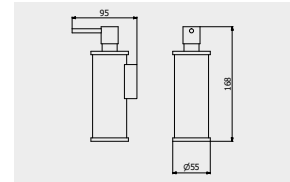

CODE / COEFFICIENT | CODICE / COEFFICIENTE
| CODE / COEFFICIENT

CC	RX002CC	7,0
ON	RX002ON	7,0
SS	RX002SS	8,4
NP	RX002NP	8,4
CF	RX002CF	10,5
II	RX002II	10,5
OO	RX002OO	10,5
RS	RX002RS	10,5
CS	RX002CS	11,2
IS	RX002IS	11,2
OS	RX002OS	11,2
SR	RX002SR	11,2
MB	RX002MB	9,1

PACKAGING

L: 170 mm
D: 60 mm
H: 80 mm

0,6 kg