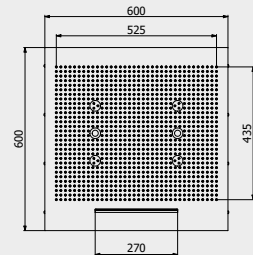

WATER FLOW | PORTATE | DÉBIT D'EAU

	1 BAR	2 BAR	3 BAR
Head shower Soffione Tête de douche	18 l/m	19 l/m	22 l/m
Waterfall Cascata Chute d'eau	12 l/m	19 l/m	18 l/m
Nebulisation Nebulizzazione Nébulisation	9 l/m	10 l/m	12 l/m