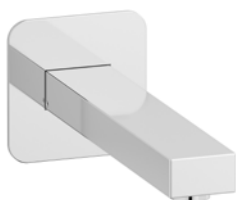

Wall mounted spout

Bocca d'erogazione a parete

Bec de remplissage mural

CODE / COEFFICIENT | CODICE / COEFFICIENTE
| CODE / COEFFICIENT

●	CC	RU320CC	7,2
●	SS	RU320SS	8,6
●	BO	RU320BO	8,6
●	NP	RU320NP	8,6
●	CF	RU320CF	10,8
●	II	RU320II	10,8
●	OO	RU320OO	10,8
●	RS	RU320RS	10,8
●	CS	RU320CS	11,5
●	IS	RU320IS	11,5
●	OS	RU320OS	11,5
●	SR	RU320SR	11,5
●	MB	RU320MB	9,4