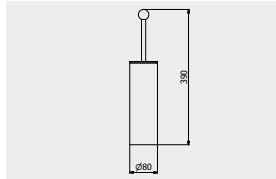

ARTICLE | ARTICOLO | ARTICLE

BL012

Toilet brush holder

Porta scopino da terra
Porte balayette au sol

CODE / COEFFICIENT | CODICE / COEFFICIENTE			
| CODE / COEFFICIENT			
CC	BL012CC	7,1	
PL	BL012PL	8,5	
SS	BL012SS	8,5	
II	BL012II	10,7	
RS	BL012RS	10,7	
OO	BL012OO	10,7	
MB	BL012MB	9,9	

PACKAGING

L: 425mm
D: 188 mm
H: 98 mm

1 kg