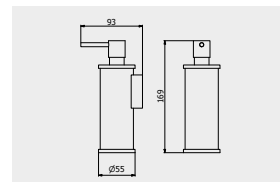

PACKAGING

L: 170 mm
D: 60 mm
H: 80 mm

0,6 kg