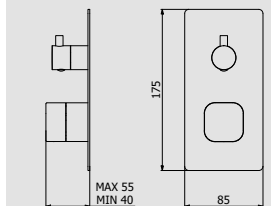

Exposed parts for two way shower mixer with plain handle, hydroprogressive cartridge

Parti esterne per doccia incasso con cartuccia idroprogressiva a due vie con leva liscia

Mitigeur douche mural deux voies avec inverseur avec cartouche hydroprogressive et levier lisse

CODE / COEFFICIENT | CODICE / COEFFICIENTE
| CODE / COEFFICIENT

● CC	EEO310CC_1	10,5
● ON	EEO310ON_1	10,5
● SS	EEO310SS_1	12,6
● NP	EEO310NP_1	12,6
● CF	EEO310CF_1	14,7
● II	EEO310II_1	14,7
● OO	EEO310OO_1	14,7
● RS	EEO310RS_1	14,7
● CS	EEO310CS_1	15,8
● IS	EEO310IS_1	15,8
● OS	EEO310OS_1	15,8
● SR	EEO310SR_1	15,8
● MB	EEO310MB_1	13,1

PACKAGING

L: 150 mm
D: 190 mm
H: 100 mm

1,2 kg