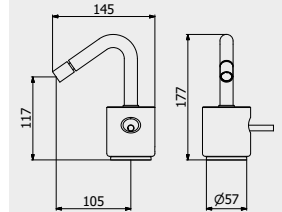

PACKAGING

L: 353 mm
D: 225 mm
H: 226 mm

2,6 kg

MARBLE

White
Carrara

Black
Marquina

WATER FLOW | PORTATE | DÉBIT D'EAU

1 BAR	2 BAR	3 BAR
4 l/m	5 l/m	5 l/m