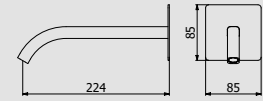

PACKAGING

L: 340 mm
D: 180 mm
H: 70 mm

1,3 kg

WATER FLOW | PORTATE | DÉBIT D'EAU

1 BAR	2 BAR	3 BAR
3 l/m	4 l/m	4 l/m

Elio

ARTICLE | ARTICOLO | ARTICLE

E0317