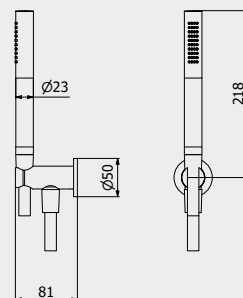

Shower kit Bold / Industria

Kit doccia Bold / Industria

Kit douche Bold / Industria

CODE / COEFFICIENT | CODICE / COEFFICIENTE

CODE / COEFFICIENT	CODICE / COEFFICIENTE	PACKAGING
CC	B2022CC	8
ON	B2022ON	8
SS	B2022SS	9,6
NP	B2022NP	9,6
CF	B2022CF	12
II	B2022II	12
OO	B2022OO	12
RS	B2022RS	12
CS	B2022CS	12,8
IS	B2022IS	12,8
OS	B2022OS	12,8
SR	B2022SR	12,8
MB	B2022MB	10,4

L: 340 mm
D: 180 mm
H: 70 mm

1,0 kg