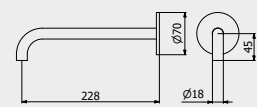

Long wall spout with ring
Bocca a parete lunga con anello
Bec mural long avec anneau

CODE / COEFFICIENT | CODICE / COEFFICIENTE
| CODE / COEFFICIENT

CC	RX322CC_23	5,4
ON	RX322ON_23	5,4
SS	RX322SS_23	6,5
NP	RX322NP_23	6,5
CF	RX322CF_23	8,1
II	RX322II_23	8,1
OO	RX322OO_23	8,1
RS	RX322RS_23	8,1
CS	RX322CS_23	8,6
IS	RX322IS_23	8,6
OS	RX322OS_23	8,6
SR	RX322SR_23	8,6
MB	RX322MB_23	7,0

PACKAGING

L: 330 mm
D: 90 mm
H: 40 mm

0,3 kg

WATER FLOW | PORTATE | DÉBIT D'EAU

1 BAR	2 BAR	3 BAR
3 l/m	4 l/m	4 l/m

ARTICLE | ARTICOLO | ARTICLE

RX317