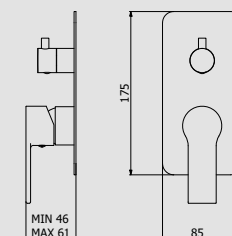

 L: 150 mm
D: 190 mm
H: 100 mm

1 kg

WATER FLOW | PORTATE | DÉBIT D'EAU

1 BAR	2 BAR	3 BAR
8 l/m	13 l/m	14 l/m

Built-in body to be purchased separately

Corpo incasso da acquistare separatamente

Corps intégré à acheter séparément