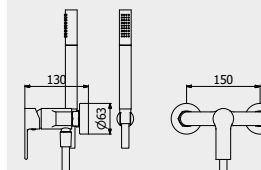

Wall mounted shower mixer with shower kit

Doccia esterno a parete completo di kit doccia

Mitigeur de douche externe avec flexible et douchette

CODE / COEFFICIENT | CODICE / COEFFICIENTE
| CODE / COEFFICIENT

● CC WN350CC 6,5

● NP WN350NP 7,8

PACKAGING

L: 265 mm
D: 260 mm
H: 70 mm

1,5 kg

WATER FLOW | PORTATE | DÉBIT D'EAU

1 BAR 2 BAR 3 BAR
9 l/m 13 l/m 16 l/m

ARTICLE | ARTICOLO | ARTICLE

WN250