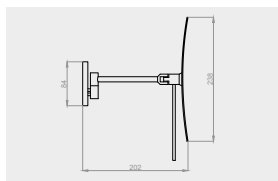

PACKAGING

L: 200 mm
D: 70 mm
H: 220 mm

0,5 kg