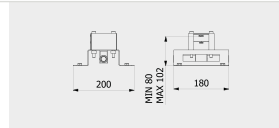

Industria

ARTICLE | ARTICOLO | ARTICLE