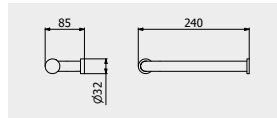

OF006

PACKAGING

L: 330 mm
 D: 90 mm
 H: 40 mm
 0,15 kg

Towel holder

 Porta salvietta
 Porte-serviette

 CODE / COEFFICIENT | CODICE / COEFFICIENTE
 | CODE / COEFFICIENT

CC	OF006CC	3,7
ON	OF006ON	3,7
SS	OF006SS	4,4
BO	OF006BO	4,4
NP	OF006NP	4,4
CF	OF006CF	5,5
II	OF006II	5,5
OO	OF006OO	5,5
RS	OF006RS	5,5
PL	OF006PL	5,5
CS	OF006CS	5,9
IS	OF006IS	5,9
OS	OF006OS	5,9
SR	OF006SR	5,9
MB	OF006MB	4,8