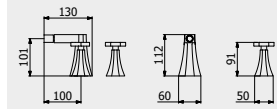

PACKAGING

L: 370 mm
D: 270 mm
H: 80 mm

4,6 kg

WATER FLOW | PORTATE | DÉBIT D'EAU

1 BAR	2 BAR	3 BAR
3 l/m	4 l/m	4 l/m

Belmondo

ARTICLE | ARTICOLO | ARTICLE