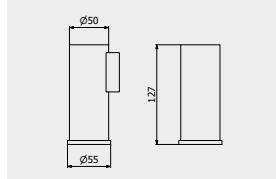

PACKAGING

L: 170 mm
D: 60 mm
H: 80 mm
0,6 kg