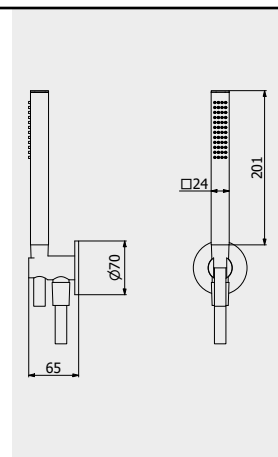

PACKAGING

L: 280 mm
D: 260 mm
H: 70 mm

1 kg

ARTICLE | ARTICOLO | ARTICLE

SH023

Shower kit round - Multifunction

Kit doccia tondo - Multifunzione

Kit douche rond - Multifonction