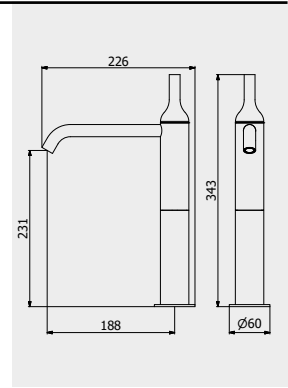

PACKAGING

L: 425 mm
D: 188 mm
H: 98 mm

2,7 kg

WATER FLOW | PORTATE | DÉBIT D'EAU

1 BAR	2 BAR	3 BAR
9 l/m	13 l/m	17 l/m