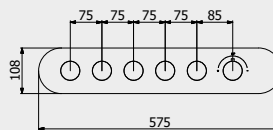

TECHNICAL DATA

Minimum dynamic pressure 0,5 bar
Maximum operational pressure 5 bar
Recommended operational pressure da 1 a 5 bar
Maximum hot water temperature 80°C

GENERAL FEATURES

Installation depth from 80 mm to 90 mm.
The intakes are fitted with G1/2" female G3/4" Male threaded connection, the outlets only G1/2" F (1, 2 or 3 way).
The temperature regulator lever is pre-set at 38°C.
Use of a pressure reducer is recommended if pressures in the system exceed 5 bar.

DATI TECNICI

Pressione dinamica minima 0,5 bar
Pressione di esercizio massima 5 bar
Pressione di utilizzo raccomandata da 1 a 5 bar
Temperatura massima acqua calda 80°C

CARATTERISTICHE GENERALI

Profondità di installazione da 80 mm a 90 mm.
Le entrate vengono fornite con filetto G1/2" femmina G3/4" maschio, le uscite solo G1/2" F (1, 2 o 3 vie).
La maniglia di regolazione temperatura, viene presettata a 38°C.
Si raccomanda l'utilizzo di un riduttore di pressione, se all'interno dell'impianto, si hanno pressioni superiori a 5 bar.

DONNÉES TECHNIQUES

Pression dynamique minimum 0,5 bar
Pression de service maximale de 5 bar
Pression d'utilisation conseillé de 1 à 5 bar
Température maximale de l'eau chaude 80 ° C

CARACTERISTIQUES GENERALES

Profondeur de montage de 80 mm à 90 mm.
Les entrées sont fournis avec filetage G1/2" femelle G3/4" mâle, les sorties G1/2" F (1,2,ou 3 voies).
La poignée de réglage de la température, est pré-réglée à 38 ° C Si à l'intérieur du système vous avez des pressions supérieures à 5 bars, il est recommandé l'utilisation d'un réducteur de pression..