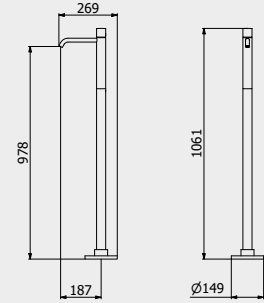

ARTICLE | ARTICOLO | ARTICLE

RR299

Monohole free-standing washbasin mixer complete with drain
Miscelatore lavabo da terra completo di scarico automatico
Mitigeur lavabo free standing complet avec bonde automatique

CODE / COEFFICIENT	CODICE / COEFFICIENTE	
| CODE / COEFFICIENT		
CC	ERR299CC	33,5
SS	ERR299SS	40,2
BO	ERR299BO	40,2
NP	ERR299NP	40,2
CF	ERR299CF	50,3
II	ERR299II	50,3
OO	ERR299OO	50,3
RS	ERR299RS	50,3
CS	ERR299CS	53,6
IS	ERR299IS	53,6
OS	ERR299OS	53,6
SR	ERR299SR	53,6
MB	ERR299MB	43,6

PACKAGING
L: 1160 mm
D: 360 mm
H: 180 mm
13,8 kg

WATER FLOW | PORTATE | DÉBIT D'EAU

1 BAR	2 BAR	3 BAR
5 l/m	8 l/m	10 l/m

Brera

Built-in body to be purchased separately

Corpo incasso da acquistare separatamente

Corps intégré à acheter séparément

CODE | CODICE | CODE
INC399

COEFFICIENT | COEFFICIENTE | COEFFICIENT
5,2

ARTICLE | ARTICOLO | ARTICLE

RR392