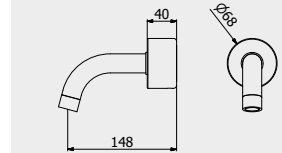

PACKAGING

L: 425 mm
D: 188 mm
H: 98 mm

1,1 kg

MARBLE

White Carrara

Black Marquina

WATER FLOW | PORTATE | DÉBIT D'EAU

1 BAR	2 BAR	3 BAR
6 l/m	8 l/m	8 l/m