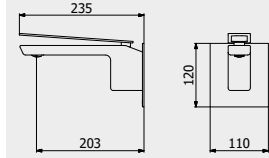

PACKAGING

L: 425 mm
D: 188 mm
H: 98 mm
3,5 kg

WATER FLOW | PORTATE | DÉBIT D'EAU

1 BAR	2 BAR	3 BAR
4 l/m	5 l/m	5 l/m

ARTICLE | ARTICOLO | ARTICLE