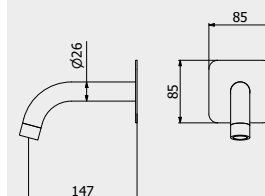

PACKAGING

 L: 175 mm
D: 125 mm
H: 90 mm

0,2 kg

WATER FLOW | PORTATE | DÉBIT D'EAU

1 BAR	2 BAR	3 BAR
6 l/m	8 l/m	8 l/m

ARTICLE | ARTICOLO | ARTICLE

MT320_23

Wall spout with ring