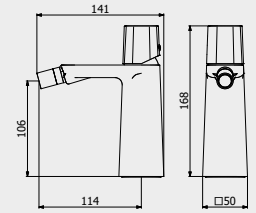

Monohole bidet mixer complete with drain
Miselatore bidet monoforo completo di scarico automatico
Mitigeur bidet complet avec bonde automatique

CODE / COEFFICIENT	CODICE / COEFFICIENTE	
| CODE / COEFFICIENT		
● CC	AA220CC	9,0
● SS	AA220SS	10,8
● BO	AA220BO	10,8
● NP	AA220NP	10,8
● OS	AA220OS	14,4

PACKAGING

L: 240 mm D: 215 mm H: 110 mm
2,5 kg

WATER FLOW | PORTATE | DÉBIT D'EAU

1 BAR	2 BAR	3 BAR
6 l/m	8 l/m	10 l/m

ARTICLE | ARTICOLO | ARTICLE