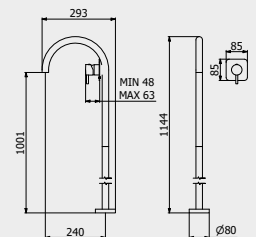

WATER FLOW | PORTATE | DÉBIT D'EAU

1 BAR	2 BAR	3 BAR
5 l/m	8 l/m	10 l/m

Built-in body to be purchased separately

Corpo incasso da acquistare separatamente

Corps intégré à acheter séparément

CODE | CODICE | CODE
INC300

COEFFICIENT | COEFFICIENTE | COEFFICIENT
2,2

!