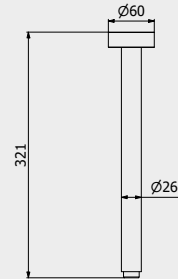

ARTICLE | ARTICOLO | ARTICLE

ID051

Round ceiling shower arm
Braccio doccia soffitto tondo
Bras de douche au plafond ronde

CODE / COEFFICIENT | CODICE / COEFFICIENTE
| CODE / COEFFICIENT

CC	ID050CC	2,8
SS	ID050SS	3,3
NP	ID050NP	3,3
PL	ID050PL	4,1
CF	ID050CF	4,1
II	ID050II	4,1
OO	ID050OO	4,1
RS	ID050RS	4,1
CS	ID050CS	4,4
IS	ID050IS	4,4
OS	ID050OS	4,4
SR	ID050SR	4,4
RR	ID050RR	3,9
BB	ID050BB	3,9
MB	ID050MB	3,9

PACKAGING

L: 455 mm
D: 107 mm
H: 41 mm

0,7 kg