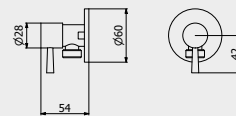

CODE / COEFFICIENT | CODICE / COEFFICIENTE
| CODE / COEFFICIENT

●	CC	ID010CC	2,8
●	ON	ID010ON	2,8
●	SS	ID010SS	3,3
●	NP	ID010NP	3,3
●	CF	ID010CF	4,1
●	II	ID010II	4,1
●	OO	ID010OO	4,1
●	RS	ID010RS	4,1
●	CS	ID010CS	4,4
●	IS	ID010IS	4,4
●	OS	ID010OS	4,4
●	SR	ID010SR	4,4
●	MB	ID010MB	3,9

PACKAGING

L: 280 mm
D: 130 mm
H: 70 mm

0,4 kg