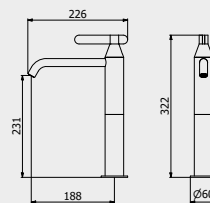

PACKAGING

L: 455 mm
D: 310 mm
H: 75 mm
2,7 kg

WATER FLOW | PORTATE | DÉBIT D'EAU

1 BAR	2 BAR	3 BAR
5 l/m	7 l/m	9 l/m

ARTICLE | ARTICOLO | ARTICLE