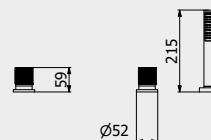

CODE / COEFFICIENT | CODICE / COEFFICIENTE
| CODE / COEFFICIENT

●	CC	GA397CC	23,0
●	SS	GA397SS	27,6
●	NP	GA397NP	27,6
●	CF	GA397CF	32,2
●	II	GA397II	32,2
●	OO	GA397OO	32,2
●	RS	GA397RS	32,2
●	CS	GA397CS	34,5
●	IS	GA397IS	34,5
●	OS	GA397OS	34,5
●	SR	GA397SR	34,5
●	MB	GA397MB	28,8

PACKAGING

L: 370 mm
D: 270 mm
H: 80 mm

3,2 kg