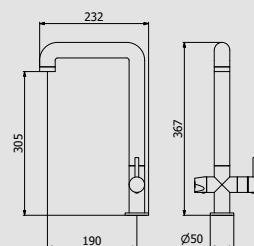

PACKAGING

L: 675 mm
D: 320 mm
H: 80 mm

3,6 kg

WATER FLOW | PORTATE | DÉBIT D'EAU

1 BAR	2 BAR	3 BAR
6 l/m	6 l/m	6 l/m

Included with faucet
Incluso con il rubinetto
Inclus avec le robinet

CODE | CODICE | CODE

PU003