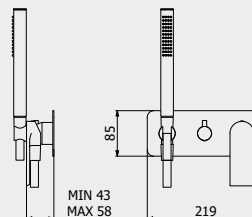

●	CC	EK3314CC	14,5
●	SS	EK3314SS	17,4
●	NP	EK3314NP	17,4
●	II	EK3314II	21,8
●	OO	EK3314OO	21,8
●	RS	EK3314RS	21,8
●	IS	EK3314IS	23,2
●	MB	EK3314MB	18,8

PACKAGING

L: 370 mm
D: 270 mm
H: 80 mm

2.8 kg

WATER FLOW | PORTATE | DÉBIT D'EAU