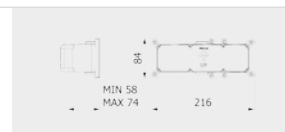

ARTICLE | ARTICOLO | ARTICLE

BI312

Exposed parts for manual wall mixer with three ways diverter
Set di parti esterne per miscelatore a parete a tre vie
Mitigeur douche mural trois voies avec inverseur

CODE / COEFFICIENT	CODICE / COEFFICIENTE	
CC	EBI312CC	11,0
SS	EBI312SS	13,2
BO	EBI312BO	13,2
NP	EBI312NP	13,2

PACKAGING

L: 190 mm
D: 90 mm
H: 90 mm

1 kg

WATER FLOW | PORTATE | DÉBIT D'EAU

1 BAR	2 BAR	3 BAR
8 l/m	12 l/m	14 l/m

Built-in body to be purchased separately

Corpo incasso da acquistare separatamente
Corps intégré à acheter séparément

CODE | CODICE | CODE
INC312

COEFFICIENT | COEFFICIENTE | COEFFICIENT
3,8

ARTICLE | ARTICOLO | ARTICLE

BI313

Exposed parts for manual wall mixer with 2 ways with shower kit
Set di parti esterne per miscelatore a parete a due vie completo di kit doccia
Partie extérieure pour mitigeur encastré à deux voies avec douchette

CODE / COEFFICIENT	CODICE / COEFFICIENTE	
CC	EBI313CC	15,5
SS	EBI313SS	18,6
BO	EBI313BO	18,6
NP	EBI313NP	18,6

PACKAGING

L: 370 mm
D: 270 mm
H: 80 mm

2.8 kg

WATER FLOW | PORTATE | DÉBIT D'EAU

1 BAR	2 BAR	3 BAR
10 l/m	14 l/m	17 l/m

Built-in body to be purchased separately

Corpo incasso da acquistare separatamente
Corps intégré à acheter séparément

CODE | CODICE | CODE
INC313

COEFFICIENT | COEFFICIENTE | COEFFICIENT
4,0

ARTICLE | ARTICOLO | ARTICLE

BI314

Exposed parts for manual wall mixer with 3 ways with shower kit
Set di parti esterne per miscelatore a parete a tre vie completo di kit doccia
Partie extérieure pour mitigeur encastré à trois voies avec douchette

CODE / COEFFICIENT	CODICE / COEFFICIENTE	
CC	EBI314CC	15,5
SS	EBI314SS	18,6
BO	EBI314BO	18,6
NP	EBI314NP	18,6

PACKAGING

L: 370 mm
D: 270 mm
H: 80 mm

2.8 kg

WATER FLOW | PORTATE | DÉBIT D'EAU

1 BAR	2 BAR	3 BAR
10 l/m	14 l/m	17 l/m

Built-in body to be purchased separately