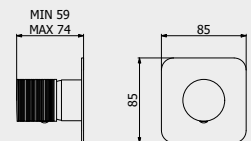

PACKAGING

L: 170 mm
D: 90 mm
H: 90 mm

0,5 kg