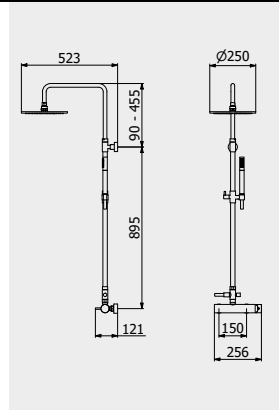

PACKAGING

📦 L: 1500 mm
D: 535 mm
H: 120 mm

⚖️ 10,3 kg

WATER FLOW | PORTATE | DÉBIT D'EAU

1 BAR	2 BAR	3 BAR
10 l/m	15 l/m	19 l/m

Shower columns