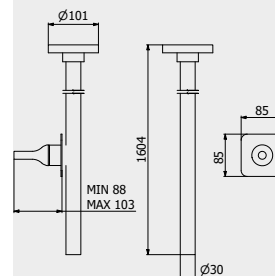

WATER FLOW | PORTATE | DÉBIT D'EAU

1 BAR	2 BAR	3 BAR
4 l/m	5 l/m	7 l/m

Built-in body to be purchased separately

Corpo incasso da acquistare separatamente

Corps intégré à acheter séparément

CODE | CODICE | CODE

INC300

COEFFICIENT | COEFFICIENTE | COEFFICIENT

2,2