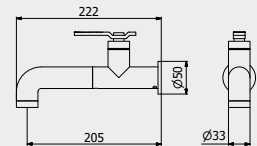

PACKAGING

L: 425 mm
D: 188 mm
H: 98 mm

2,1 kg