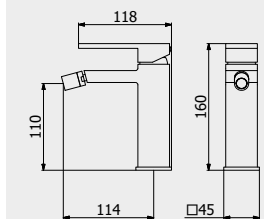

Monohole bidet mixer complete with drain

Miscelatore bidet monoforo completo di scarico automatico

Mitigeur bidet complet avec bonde automatique

CODE / COEFFICIENT | CODICE / COEFFICIENTE
| CODE / COEFFICIENT

●	CC	RU220CC	9,5
●	SS	RU220SS	11,4
●	BO	RU220BO	11,4
●	NP	RU220NP	11,4
●	CF	RU220CF	14,3
●	II	RU220II	14,3
●	RS	RU220RS	14,3
●	CS	RU220CS	15,2
●	IS	RU220IS	15,2
●	SR	RU220SR	15,2
●	MB	RU220MB	12,4

PACKAGING

📦 L: 340 mm
D: 180 mm
H: 70 mm

👤 2,3 kg