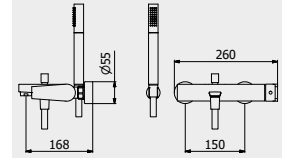

●	CC	TW250CC	9,0
●	SS	TW250SS	10,8
●	NP	TW250NP	10,8
●	MB	TW250MB	11,7

PACKAGING

📦 L: 370 mm
D: 270 mm
H: 80 mm

🏋️ 2,7 kg

WATER FLOW | PORTATE | DÉBIT D'EAU

1 BAR	2 BAR	3 BAR
12 l/m	17 l/m	20 l/m

ARTICLE | ARTICOLO | ARTICLE