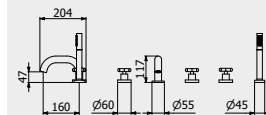

PACKAGING

L: 400 mm
D: 180 mm
H: 70 mm

3,4 kg

WATER FLOW | PORTATE | DÉBIT D'EAU

1 BAR	2 BAR	3 BAR
16 l/m	22 l/m	27 l/m

ARTICLE | ARTICOLO | ARTICLE

W0397

4 holes bath filler with overflow outlet connection, diverter and shower kit

Bordo vasca 4 fori per colonna riempimento con deviatore e kit doccia

Bain e 4 trous avec inverseur et kit douche pour remplissage ETP