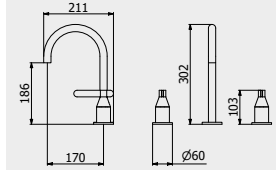

PACKAGING

L: 370 mm
D: 270 mm
H: 80 mm

3 kg

WATER FLOW | PORTATE | DÉBIT D'EAU

1 BAR	2 BAR	3 BAR
3 l/m	4 l/m	4 l/m

ARTICLE | ARTICOLO | ARTICLE