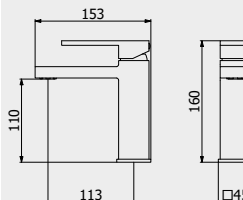

Mini monohole washbasin mixer complete with drain

Miscelatore lavabo monoforo mini completo di scarico automatico

Mitigeur lavabo mini complet avec bonde automatique

CODE / COEFFICIENT | CODICE / COEFFICIENTE
| CODE / COEFFICIENT

●	CC	RU201CC	7,5
●	SS	RU201SS	9,0
●	BO	RU201BO	9,0
●	NP	RU201NP	9,0
●	CF	RU201CF	11,3
●	II	RU201II	11,3
●	RS	RU201RS	11,3
●	CS	RU201CS	12,0
●	IS	RU201IS	12,0
●	SR	RU201SR	12,0
●	MB	RU201MB	9,8

PACKAGING

L: 340 mm
D: 180 mm
H: 70 mm

1,8 kg

WATER FLOW | PORTATE | DÉBIT D'EAU

1 BAR	2 BAR	3 BAR
7 l/m	9 l/m	12 l/m

ARTICLE | ARTICOLO | ARTICLE

RU202