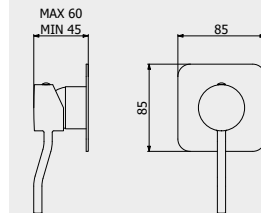

CC **EKU300CC** 4,5

PACKAGING

L: 170 mm
 D: 90 mm
 H: 90 mm

0.5 kg

WATER FLOW | PORTATE | DÉBIT D'EAU

1 BAR	2 BAR	3 BAR
11 l/m	16 l/m	20 l/m

Built-in body to be purchased separately
 Corpo incasso da acquistare separatamente
 Corps intégré à acheter séparément