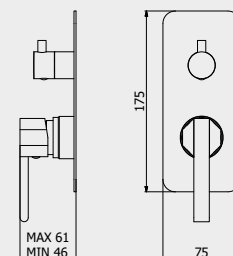

PACKAGING

L: 190 mm
D: 90 mm
H: 90 mm
1 kg

WATER FLOW | PORTATE | DÉBIT D'EAU

1 BAR	2 BAR	3 BAR
8 l/m	12 l/m	14 l/m

Built-in body to be purchased separately

Corpo incasso da acquistare separatamente

Corps intégré à acheter séparément

CODE | CODICE | CODE

INC312

COEFFICIENT | COEFFICIENTE | COEFFICIENT

3,8