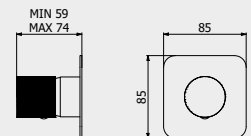

PACKAGING

L: 170 mm
D: 90 mm
H: 90 mm

0,5 kg

WATER FLOW | PORTATE | DÉBIT D'EAU

1 BAR	2 BAR	3 BAR
11 l/m	16 l/m	20 l/m

Built-in body to be purchased separately

Corpo incasso da acquistare separatamente

Corps intégré à acheter séparément