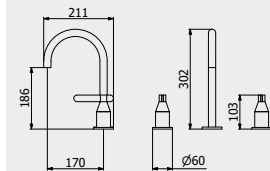

Three holes washbasin set with low spout
Lavabo tre fori a bocca bassa completo di scarico automatico
Lavabo trois trous bec bas

CODE / COEFFICIENT	CODICE / COEFFICIENTE	
| CODE / COEFFICIENT		
CC	OH392CC	20,5
ON	OH392ON	20,5
SS	OH392SS	24,6
IS	OH392IS	32,8
SR	OH392SR	32,8
CS	OH392CS	32,8

PACKAGING

L: 370 mm
D: 270 mm
H: 80 mm

3 kg