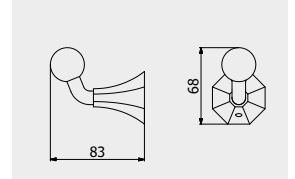

PACKAGING

L: 150 mm
D: 190 mm
H: 98 mm

0.3 kg