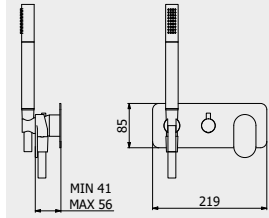

PACKAGING

L: 370 mm
D: 270 mm
H: 80 mm
2.8 kg

WATER FLOW | PORTATE | DÉBIT D'EAU

1 BAR	2 BAR	3 BAR
10 l/m	14 l/m	17 l/m

Built-in body to be purchased separately

Corpo incasso da acquistare separatamente

Corps intégré à acheter séparément

INC314

COEFFICIENT | COEFFICIENTE | COEFFICIENT
4,1

ARTICLE | ARTICOLO | ARTICLE