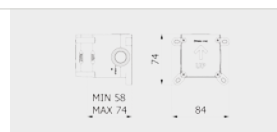

COEFFICIENT | COEFFICIENTE | COEFFICIENT

2,2