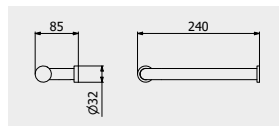

PACKAGING

L: 330 mm
D: 90 mm
H: 40 mm

0,15 kg

ARTICLE | ARTICOLO | ARTICLE

S0008

Hook

Appendino

Cintre