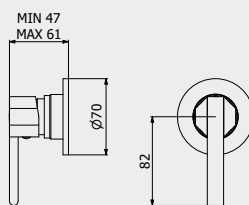

Wall 1 way mixer - ring

Mix incasso ad 1 via - anello

Mitigeur 1 voie - anneaux

CODE / COEFFICIENT | CODICE / COEFFICIENTE
| CODE / COEFFICIENT

●	CC	EBL305CC	6,0
●	SS	EBL305SS	7,2
●	II	EBL305II	9,0
●	OO	EBL305OO	9,0
●	RS	EBL305RS	9,0
●	PL	EBL305PL	9,0
●	MB	EBL305MB	7,8

PACKAGING

L: 170 mm
D: 90 mm
H: 90 mm

0.5 kg

WATER FLOW | PORTATE | DÉBIT D'EAU

1 BAR	2 BAR	3 BAR
11 l/m	16 l/m	20 l/m

Built-in body to be purchased separately

Corpo incasso da acquistare separatamente

Corps intégré à acheter séparément

CODE | CODICE | CODE
INC300

COEFFICIENT | COEFFICIENTE | COEFFICIENT
2,2

!

!

For a correct installation it is NECESSARY that the external parts are mounted together with the universal concealed body.

Per una corretta installazione è NECESSARIO che le parti esterne siano montate contestualmente al corpo incasso universale.

Pour une installation correcte il est NÉCESSAIRE que les pièces externes soient montées en même temps que le corps universel.

ARTICLE | ARTICOLO | ARTICLE

BL400