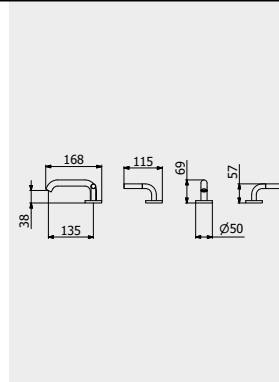

WATER FLOW | PORTATE | DÉBIT D'EAU

1 BAR	2 BAR	3 BAR
5 l/m	6 l/m	6 l/m

PACKAGING
L: 370 mm
D: 270 mm
H: 80 mm
3 kg