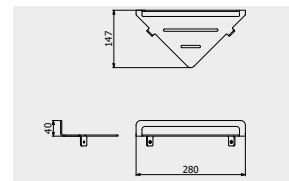

RX016

Corner shelf

Mensola ad angolo

Étagère d'angle

CODE / COEFFICIENT | CODICE / COEFFICIENTE
| CODE / COEFFICIENT

CC	RX016CC	4,0
SS	RX016SS	4,8
NP	RX016NP	4,8
CF	RX016CF	6,0
II	RX016II	6,0
OO	RX016OO	6,0
RS	RX016RS	6,0
CS	RX016CS	6,4
IS	RX016IS	6,4
OS	RX016OS	6,4
SR	RX016SR	6,4
MB	RX016MB	5,2

PACKAGING

L: 340 mm
D: 180 mm
H: 70 mm

0,8 kg