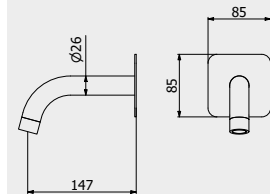

PACKAGING

L: 175 mm
D: 125 mm
H: 90 mm

0,2 kg

WATER FLOW | PORTATE | DÉBIT D'EAU

1 BAR	2 BAR	3 BAR
6 l/m	8 l/m	8 l/m

ARTICLE | ARTICOLO | ARTICLE

MT320_23

Wall spout with ring