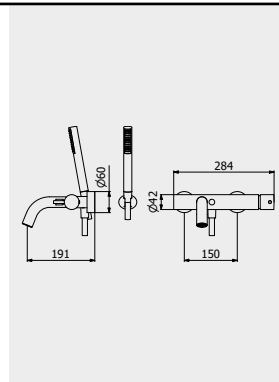

Wall mounted bath filler complete with hand shower kit
Bordo vasca esterno a parete completo di kit doccia
Mitigeur Bain/douche mural avec douchette encastrée

CODE / COEFFICIENT	CODICE / COEFFICIENTE	
CC	MT250CC	19,0
SS	MT250SS	22,8
BO	MT250BO	22,8
NP	MT250NP	22,8
CF	MT250CF	28,5
II	MT250II	28,5
OO	MT250OO	28,5
RS	MT250RS	28,5
CS	MT250CS	30,4
IS	MT250IS	30,4
OS	MT250OS	30,4
SR	MT250SR	30,4
MB	MT250MB	24,7

PACKAGING

L: 370 mm
D: 270 mm
H: 80 mm

4,2 kg

WATER FLOW | PORTATE | DÉBIT D'EAU		
1 BAR	2 BAR	3 BAR
10 l/m	14 l/m	18 l/m

Milano
Torino

ARTICLE | ARTICOLO | ARTICLE