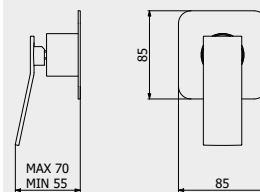

PACKAGING

L: 170 mm
D: 90 mm
H: 90 mm
0.5 kg

WATER FLOW | PORTATE | DÉBIT D'EAU

1 BAR	2 BAR	3 BAR
13 l/m	19 l/m	22 l/m

Built-in body to be purchased separately

Corpo incasso da acquistare separatamente

Corps intégré à acheter séparément

CODE | CODICE | CODE

INC300

COEFFICIENT | COEFFICIENTE | COEFFICIENT

2,2

ARTICLE | ARTICOLO | ARTICLE