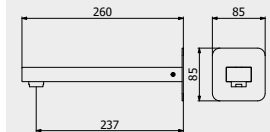

PACKAGING

L: 210 mm
D: 130 mm
H: 70 mm

1,2 kg