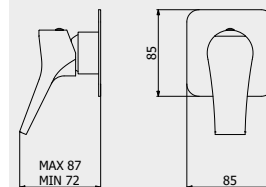

Exposed parts for manual wall mixer
Set di parti esterne per miscelatore a parete ad una via
Partie extérieure pour mitigeur encastré à une voie

CODE / COEFFICIENT	CODICE / COEFFICIENTE	
| CODE / COEFFICIENT		
CC	ETW300CC	4,5
SS	ETW300SS	5,4
NP	ETW300NP	5,4
MB	ETW300MB	5,9

PACKAGING

L: 170 mm
D: 90 mm
H: 90 mm

0.5 kg