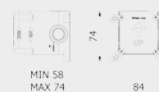

WATER FLOW | PORTATE | DÉBIT D'EAU

1 BAR	2 BAR	3 BAR
4 l/m	5 l/m	7 l/m

! Built-in body to be purchased separately

Corpo incasso da acquistare separatamente

Corps intégré à acheter séparément

CODE | CODICE | CODE
INC300

COEFFICIENT | COEFFICIENTE | COEFFICIENT
2,2