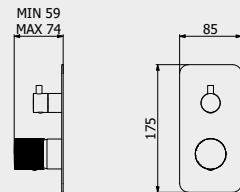

CODE / COEFFICIENT	CODICE / COEFFICIENTE	
CC	EGA310CC	11,0
SS	EGA310SS	13,2
NP	EGA310NP	13,2
CF	EGA310CF	15,4
II	EGA310II	15,4
OO	EGA310OO	15,4
RS	EGA310RS	15,4
CS	EGA310CS	16,5
IS	EGA310IS	16,5
OS	EGA310OS	16,5
SR	EGA310SR	16,5
MB	EGA310MB	13,8

PACKAGING
L: 150 mm
D: 190 mm
H: 100 mm
1 kg