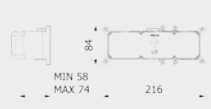

ARTICLE | ARTICOLO | ARTICLE

EE0312_2

Exposed parts for three way shower mixer with coral handle, hydroprogressive cartridge

Parti esterne per doccia incasso con cartuccia idroprogressiva a tre vie con leva corallo

Mitigeur douche mural trois voies avec inverseur avec cartouche hydroprogressive et levier corail

CODE / COEFFICIENT | CODICE / COEFFICIENTE
| CODE / COEFFICIENT

CC	EE0312CC_2	19,0
ON	EE0312ON_2	19,0
SS	EE0312SS_2	22,8
NP	EE0312NP_2	22,8
CF	EE0312CF_2	26,6
II	EE0312II_2	26,6
OO	EE0312OO_2	26,6
RS	EE0312RS_2	26,6
CS	EE0312CS_2	28,5
IS	EE0312IS_2	28,5
OS	EE0312OS_2	28,5
SR	EE0312SR_2	28,5
MB	EE0312MB_2	23,8

PACKAGING

L: 150 mm
D: 190 mm
H: 100 mm

1,3 kg

WATER FLOW | PORTATE | DÉBIT D'EAU

1 BAR	2 BAR	3 BAR
8 l/m	12 l/m	14 l/m

Elio

Built-in body to be purchased separately

Corpo incasso da acquistare separatamente

Corps intégré à acheter séparément

CODE | CODICE | CODE

INC312

COEFFICIENT | COEFFICIENTE | COEFFICIENT

3,8

ARTICLE | ARTICOLO | ARTICLE

EE0313_2

Exposed parts for two way shower mixer with coral handle complete with shower kit, hydroprogressive cartridge

Parti esterne per doccia incasso con cartuccia idroprogressiva a due vie completo di kit doccia con leva corallo

Partie extérieure pour mitigeur encastré à deux voies avec douchette avec cartouche hydroprogressive et levier corail

CODE / COEFFICIENT | CODICE / COEFFICIENTE
| CODE / COEFFICIENT

CC	EE0313CC_2	31,0
ON	EE0313ON_2	31,0
SS	EE0313SS_2	37,2
NP	EE0313NP_2	37,2
CF	EE0313CF_2	43,4
II	EE0313II_2	43,4
OO	EE0313OO_2	43,4
RS	EE0313RS_2	43,4
CS	EE0313CS_2	46,5
IS	EE0313IS_2	46,5
OS	EE0313OS_2	46,5
SR	EE0313SR_2	46,5
MB	EE0313MB_2	38,8

PACKAGING

L: 370 mm
D: 270 mm
H: 80 mm

2,8 kg

WATER FLOW | PORTATE | DÉBIT D'EAU

1 BAR	2 BAR	3 BAR
10 l/m	14 l/m	17 l/m

Built-in body to be purchased separately