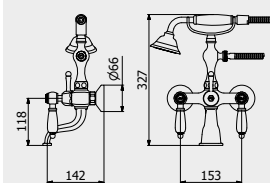

Wall mounted bath filler complete with hand shower kit
Bordo vasca esterno a parete completo di kit doccia
Mitigeur Bain/douche Mural avec douchette encastrée

CODE / COEFFICIENT	CODICE / COEFFICIENTE	
| CODE / COEFFICIENT		
● CC	HL250CC_2	20,0
● SS	HL250SS_2	24,0
● II	HL250II_2	30,0
● RS	HL250RS_2	30,0
● PL	HL250PL_2	30,0
● OS	HL250OS_2	32,0
● RR	HL250RR_2	32,0
● BB	HL250BB_2	26,0

PACKAGING

L: 360 mm
D: 220 mm
H: 150 mm
3,6 kg

WATER FLOW | PORTATE | DÉBIT D'EAU

1 BAR	2 BAR	3 BAR
23 l/m	32 l/m	37 l/m

ARTICLE | ARTICOLO | ARTICLE