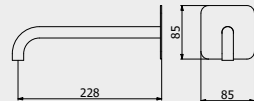

Tub filler Long wall spout with plate

Bocca a parete per vasca lunga con piastra

Bec mural long pour baignoire avec plaque

CODE / COEFFICIENT | CODICE / COEFFICIENTE
| CODE / COEFFICIENT

●	CC	RX328CC_22	5,4
●	ON	RX328ON_22	5,4
●	SS	RX328SS_22	6,5
●	NP	RX328NP_22	6,5
●	CF	RX328CF_22	8,1
●	II	RX328II_22	8,1
●	OO	RX328OO_22	8,1
●	RS	RX328RS_22	8,1
●	CS	RX328CS_22	8,6
●	IS	RX328IS_22	8,6
●	OS	RX328OS_22	8,6
●	SR	RX328SR_22	8,6
●	MB	RX328MB_22	7,0

PACKAGING

L: 330 mm
D: 90 mm
H: 40 mm

0,3 kg