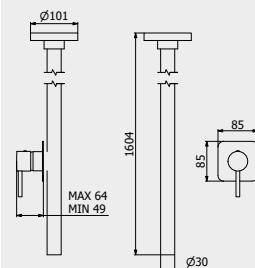

WATER FLOW | PORTATE | DÉBIT D'EAU

1 BAR	2 BAR	3 BAR
4 l/m	5 l/m	7 l/m

PACKAGING

	L: 170 mm		4,5 kg
	D: 90 mm		
	H: 90 mm		
	L: 1700 mm		
	Ø: 70 mm		

Built-in body to be purchased separately

Corpo incasso da acquistare separatamente

Corps intégré à acheter séparément

CODE | CODICE | CODE

INC300

COEFFICIENT | COEFFICIENTE | COEFFICIENT

2,2