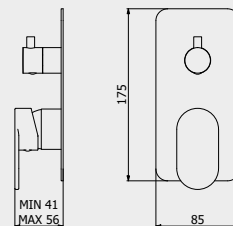

WATER FLOW | PORTATE | DÉBIT D'EAU

1 BAR	2 BAR	3 BAR
8 l/m	12 l/m	14 l/m

Built-in body to be purchased separately

Corpo incasso da acquistare separatamente

Corps intégré à acheter séparément

CODE | CODICE | CODE
INC312

COEFFICIENT | COEFFICIENTE | COEFFICIENT
3,8