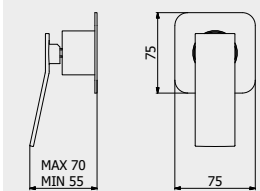

PACKAGING

L: 170 mm
D: 90 mm
H: 90 mm
0.5 kg

WATER FLOW | PORTATE | DÉBIT D'EAU

1 BAR	2 BAR	3 BAR
13 l/m	19 l/m	22 l/m

Built-in body to be purchased separately

Corpo incasso da acquistare separatamente

Corps intégré à acheter séparément

CODE | CODICE | CODE

INC300

COEFFICIENT | COEFFICIENTE | COEFFICIENT

2,2

For a correct installation it is NECESSARY that the external parts are mounted together with the universal concealed body.

Per una corretta installazione è NECESSARIO che le parti esterne siano montate contestualmente al corpo incasso universale.

Pour une installation correcte il est NÉCESSAIRE que les pièces externes soient montées en même temps que le corps universel.