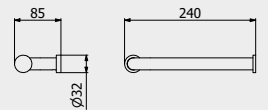

Towel holder

Porta salvietta

Porte-serviette

CODE / COEFFICIENT | CODICE / COEFFICIENTE
| CODE / COEFFICIENT

● BL	C0006BL	5,3
● VD	C0006VD	5,3
● GI	C0006GI	5,3

PACKAGING

L: 330 mm
D: 90 mm
H: 40 mm

0,15 kg