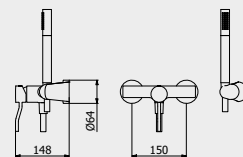

WATER FLOW | PORTATE | DÉBIT D'EAU

1 BAR	2 BAR	3 BAR
10 l/m	15 l/m	18 l/m

ARTICLE | ARTICOLO | ARTICLE

KU250