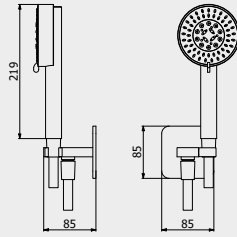

PACKAGING

L: 280 mm
D: 130 mm
H: 70 mm

1,2 kg