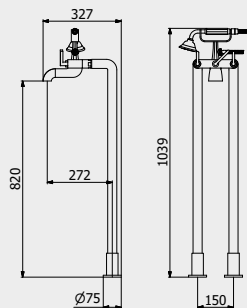

Free-standing two columns bath filler with shower kit

Bordo vasca da terra a doppia colonna con kit doccia

Mélangeur bain/douche complet avec alimentation sol

CODE / COEFFICIENT | CODICE / COEFFICIENTE
| CODE / COEFFICIENT

●	CC	BL700CC	64,0
●	SS	BL700SS	76,8
●	II	BL700II	96,0
●	OO	BL700OO	96,0
●	RS	BL700RS	96,0
●	PL	BL700PL	96,0
●	MB	BL700MB	83,2

PACKAGING

L: 360 mm
D: 220 mm
H: 220 mm

10,5 kg