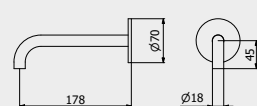

Tub filler Wall spout with ring
Bocca a parete per vasca con anello
Bec mural pour baignoire avec anneau

CODE / COEFFICIENT | CODICE / COEFFICIENTE
| CODE / COEFFICIENT

CC	RX327CC_23	5,4
ON	RX327ON_23	5,4
SS	RX327SS_23	6,5
NP	RX327NP_23	6,5
CF	RX327CF_23	8,1
II	RX327II_23	8,1
OO	RX327OO_23	8,1
RS	RX327RS_23	8,1
CS	RX327CS_23	8,6
IS	RX327IS_23	8,6
OS	RX327OS_23	8,6
SR	RX327SR_23	8,6
MB	RX327MB_23	7,0

PACKAGING

L: 220 mm
D: 120 mm
H: 40 mm

0,2 kg