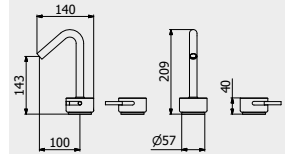

PACKAGING

L: 470 mm
D: 290 mm
H: 160 mm

4,5 kg

MARBLE

White
Carrara

Black
Marquina

WATER FLOW | PORTATE | DÉBIT D'EAU

1 BAR	2 BAR	3 BAR
4 l/m	5 l/m	5 l/m