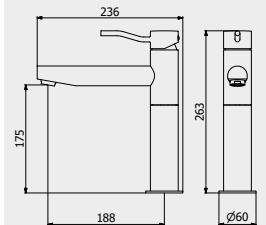

Single Lever kitchen mixer
Lavello monoforo
Évier de cuisine

CODE / COEFFICIENT | CODICE / COEFFICIENTE
| CODE / COEFFICIENT

● CC	KU370CC	13,5

PACKAGING

📦 L: 455 mm
D: 310 mm
H: 75 mm

👤 3,6 kg

WATER FLOW | PORTATE | DÉBIT D'EAU

1 BAR	2 BAR	3 BAR
9 l/m	13 l/m	16 l/m

ARTICLE | ARTICOLO | ARTICLE

MT370