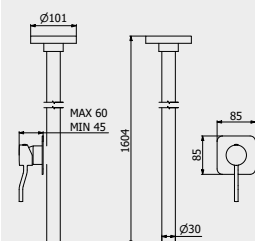

WATER FLOW | PORTATE | DÉBIT D'EAU

1 BAR	2 BAR	3 BAR
4 l/m	5 l/m	7 l/m

Built-in body to be purchased separately

Corpo incasso da acquistare separatamente

Corps intégré à acheter séparément

CODE | CODICE | CODE
INC300

COEFFICIENT | COEFFICIENTE | COEFFICIENT
2,2