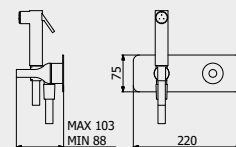

PACKAGING

L: 370 mm
D: 270 mm
H: 80 mm

2,3 kg

WATER FLOW | PORTATE | DÉBIT D'EAU

1 BAR	2 BAR	3 BAR
2 l/m	3 l/m	4 l/m

Built-in body to be purchased separately

Corpo incasso da acquistare separatamente

Corps intégré à acheter séparément

!