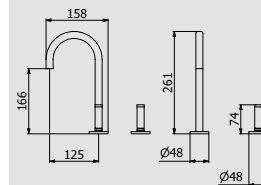

PACKAGING

L: 455 mm
D: 310 mm
H: 75 mm

4,0 kg

WATER FLOW | PORTATE | DÉBIT D'EAU

1 BAR	2 BAR	3 BAR
3 l/m	4 l/m	4 l/m

Elio

ARTICLE | ARTICOLO | ARTICLE

E0392_1