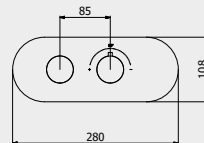

TECHNICAL DATA

Minimum dynamic pressure 0,5 bar
Maximum operational pressure 5 bar
Recommended operational pressure da 1 a 5 bar
Maximum hot water temperature 80°C

GENERAL FEATURES

Installation depth from 80 mm to 90 mm.
The intakes are fitted with G1/2" female G3/4" Male threaded connection, the outlets only G1/2"F (1, 2 or 3 way).
The temperature regulator lever is pre-set at 38°C.
Use of a pressure reducer is recommended if pressures in the system exceed 5 bar.

DATI TECNICI

Pressione dinamica minima 0,5 bar
Pressione di esercizio massima 5 bar
Pressione di utilizzo raccomandata da 1 a 5 bar
Temperatura massima acqua calda 80°C

CARATTERISTICHE GENERALI

Profondità di installazione da 80 mm a 90 mm.
Le entrate vengono fornite con filetto G1/2" femmina G3/4" maschio, le uscite solo G1/2"F (1, 2 o 3 vie).
La maniglia di regolazione temperatura, viene presettata a 38°C.
Si raccomanda l'utilizzo di un riduttore di pressione, se all'interno dell'impianto, si hanno pressioni superiori a 5 bar.

DONNÉES TECHNIQUES

Pression dynamique minimum 0,5 bar
Pression de service maximale de 5 bar
Pression d'utilisation conseillé de 1 à 5 bar
Température maximale de l'eau chaude 80 ° C

CARACTERISTIQUES GENERALES

Profondeur de montage de 80 mm à 90 mm.
Les entrées sont fournis avec filetage G1/2" femelle G3/4" mâle, les sorties G1/2"F (1,2,ou 3 voies).
La poignée de réglage de la température, est pré-réglée à 38 ° C Si à l'intérieur du système vous avez des pressions supérieures à 5 bars, il est recommandé l'utilisation d'un réducteur de pression..