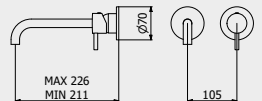

PACKAGING

L: 345 mm
D: 180 mm
H: 80 mm

1,2 kg

WATER FLOW | PORTATE | DÉBIT D'EAU

1 BAR	2 BAR	3 BAR
3 l/m	4 l/m	4 l/m

! Built-in body to be purchased separately

Corpo incasso da acquistare separatamente

Corps intégré à acheter séparément