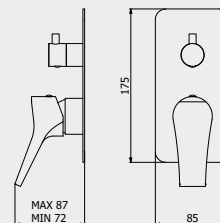

WATER FLOW | PORTATE | DÉBIT D'EAU

1 BAR	2 BAR	3 BAR
8 l/m	12 l/m	14 l/m

Built-in body to be purchased separately

Corpo incasso da acquistare separatamente

Corps intégré à acheter séparément

CODE | CODICE | CODE
INC310

COEFFICIENT | COEFFICIENTE | COEFFICIENT
3,7