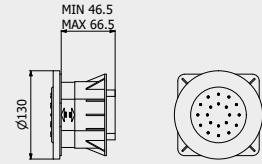

PACKAGING

L: 150 mm
D: 190 mm
H: 98 mm

0,8 kg