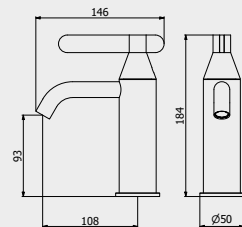

Monohole washbasin mixer complete with drain
Miscelatore lavabo monoforo completo di scarico automatico
Mitigeur Lavabo complet avec bonde automatique

CODE / COEFFICIENT | CODICE / COEFFICIENTE
| CODE / COEFFICIENT

CC	OL200CC	10,4
ON	OL200ON	10,4
SS	OL200SS	12,5
IS	OL200IS	16,6
SR	OL200SR	16,6
CS	OL200CS	16,6

PACKAGING

L: 340 mm
D: 180 mm
H: 70 mm

1,6 kg

WATER FLOW | PORTATE | DÉBIT D'EAU

1 BAR	2 BAR	3 BAR
3 l/m	4 l/m	4 l/m

ARTICLE | ARTICOLO | ARTICLE

OL202