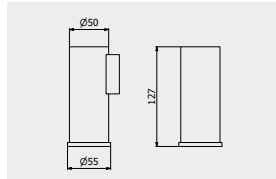

PACKAGING

L: 170 mm
D: 60 mm
H: 80 mm

0,6 kg