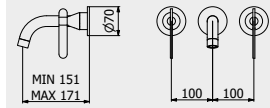

Wall mounted washbasin mixer three holes complete with drain
Miscelatore lavabo tre fori a parete completo di scarico
Mitigeur lavabo mural trois trous complet avec bonde automatique

CODE / COEFFICIENT	CODICE / COEFFICIENTE	
| CODE / COEFFICIENT		
CC	OH306CC	18,5
ON	OH306ON	18,5
SS	OH306SS	22,2
IS	OH306IS	29,6
SR	OH306SR	29,6
CS	OH306CS	29,6

PACKAGING

L: 370 mm
D: 270 mm
H: 80 mm

2,4 kg

WATER FLOW | PORTATE | DÉBIT D'EAU

1 BAR	2 BAR	3 BAR
3 l/m	4 l/m	4 l/m

ARTICLE | ARTICOLO | ARTICLE