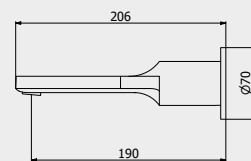

PACKAGING

L: 150 mm
D: 190 mm
H: 98 mm

1,1 kg

WATER FLOW | PORTATE | DÉBIT D'EAU

1 BAR	2 BAR	3 BAR
4 l/m	5 l/m	5 l/m

ARTICLE | ARTICOLO | ARTICLE