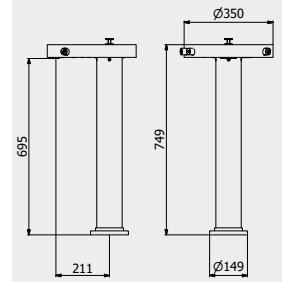

PACKAGING

L: 900 mm
D: 470 mm
H: 470 mm

21 kg

MARBLE

White Carrara

Black Marquina

WATER FLOW | PORTATE | DÉBIT D'EAU

1 BAR	2 BAR	3 BAR
14 l/m	20 l/m	24 l/m