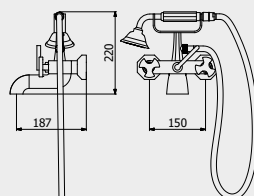

WATER FLOW | PORTATE | DÉBIT D'EAU

1 BAR	2 BAR	3 BAR
32 l/m	46 l/m	56 l/m