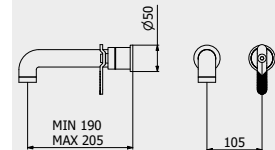

Wall mounted washbasin mixer complete with drain
Miscelatore lavabo due fori a parete completo di scarico automatico
Mitigeur lavabo Mural complet avec bonde automatique

CODE / COEFFICIENT | CODICE / COEFFICIENTE
| CODE / COEFFICIENT

CC	EB2406CC	17,0
ON	EB2406ON	17,0
SS	EB2406SS	20,4
NP	EB2406NP	20,4
CF	EB2406CF	25,5
II	EB2406II	25,5
OO	EB2406OO	25,5
RS	EB2406RS	25,5
CS	EB2406CS	27,2
IS	EB2406IS	27,2
OS	EB2406OS	27,2
SR	EB2406SR	27,2
MB	EB2406MB	22,1
.6	LEVA ROSSA | RED LEVER | LEVIER ROUGE	+ 0,2

PACKAGING

L: 345 mm
D: 185 mm
H: 80 mm

1,7 kg

WATER FLOW | PORTATE | DÉBIT D'EAU

1 BAR	2 BAR	3 BAR
3 l/m	4 l/m	4 l/m

Built-in body to be purchased separately

Corpo incasso da acquistare separatamente

Corps intégré à acheter séparément

CODE | CODICE | CODE

INC206

COEFFICIENT | COEFFICIENTE | COEFFICIENT

3,2