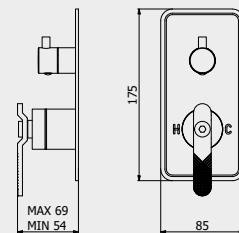

WATER FLOW | PORTATE | DÉBIT D'EAU

1 BAR	2 BAR	3 BAR
8 l/m	12 l/m	14 l/m

Built-in body to be purchased separately

Corpo incasso da acquistare separatamente

Corps intégré à acheter séparément

CODE | CODICE | CODE

INC310

COEFFICIENT | COEFFICIENTE | COEFFICIENT

3,7

ARTICLE | ARTICOLO | ARTICLE

B2312