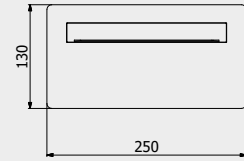

PACKAGING

L: 340 mm
D: 180 mm
H: 70 mm

3,1 kg

WATER FLOW | PORTATE | DÉBIT D'EAU

1 BAR	2 BAR	3 BAR
13 l/m	18 l/m	20 l/m

ARTICLE | ARTICOLO | ARTICLE