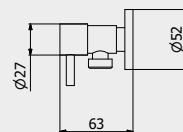

Round stop valves (two pieces)

Coppia rubinetti sottolavabo tondi
Paire de robinets ronds

CODE / COEFFICIENT | CODICE / COEFFICIENTE
| CODE / COEFFICIENT

CC	SH010CC	1,1
ON	SH010ON	1,1
SS	SH010SS	1,3
BO	SH010BO	1,3
NP	SH010NP	1,3
PL	SH010PL	1,6
CF	SH010CF	1,6
II	SH010II	1,6
OO	SH010OO	1,6
RS	SH010RS	1,6
CS	SH010CS	1,7
IS	SH010IS	1,7
OS	SH010OS	1,7
SR	SH010SR	1,7
RR	SH010RR	1,5
BB	SH010BB	1,5
MB	SH010MB	1,5

PACKAGING

L: 280 mm
D: 130 mm
H: 70 mm

0,4 kg