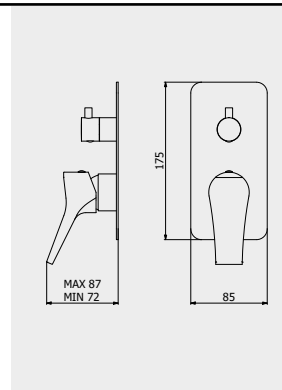

ARTICLE | ARTICOLO | ARTICLE

TW312

Exposed parts for manual wall mixer with three ways diverter
Set di parti esterne per miscelatore a parete a tre vie
Mitigeur douche mural trois voies avec inverseur

CODE / COEFFICIENT	CODICE / COEFFICIENTE	
CC	ETW312CC	9,5
SS	ETW312SS	11,4
NP	ETW312NP	11,4
MB	ETW312MB	12,4

PACKAGING

L: 150 mm
D: 190 mm
H: 100 mm

1 kg

WATER FLOW | PORTATE | DÉBIT D'EAU

1 BAR	2 BAR	3 BAR
8 l/m	12 l/m	14 l/m

Built-in body to be purchased separately

Corpo incasso da acquistare separatamente

Corps intégré à acheter séparément

CODE | CODICE | CODE
INC312

COEFFICIENT | COEFFICIENTE | COEFFICIENT
3,8

ARTICLE | ARTICOLO | ARTICLE