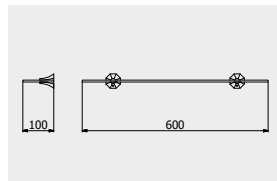

PACKAGING

L: 720 mm
D: 130 mm
H: 70 mm

1.3 kg