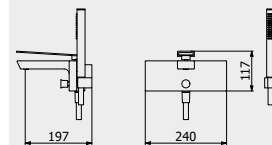

Wall mounted bath filler complete with hand shower kit
Bordo vasca esterno a parete completo di kit doccia
Mitigeur Bain/douche Mural avec douchette encastrée

CODE / COEFFICIENT	CODICE / COEFFICIENTE	
CC	K3250CC	17,0
SS	K3250SS	20,4
NP	K3250NP	20,4
II	K3250II	25,5
OO	K3250OO	25,5
RS	K3250RS	25,5
IS	K3250IS	27,2
MB	K3250MB	22,1

PACKAGING
L: 353 mm
D: 225 mm
H: 226 mm
4,9 kg

WATER FLOW | PORTATE | DÉBIT D'EAU

1 BAR	2 BAR	3 BAR
9 l/m	14 l/m	18 l/m

K3

ARTICLE | ARTICOLO | ARTICLE