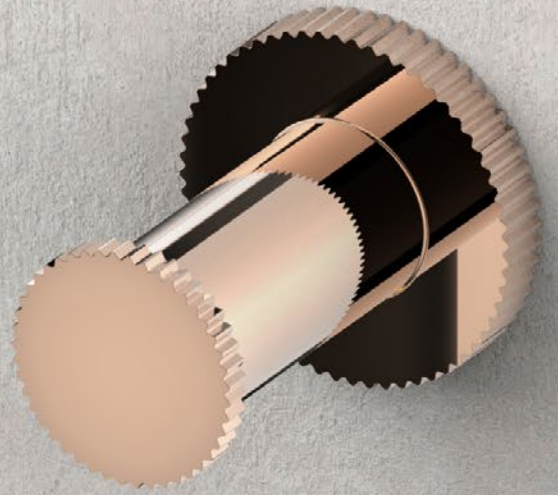

PACKAGING

L: 245 mm
 D: 215 mm
 H: 110 mm
 1.3 kg

WAVE

Sinuous and rounded shapes, providing pleasure and a touch of surprise.

Forme sinuose e arrotondate che regalano piacere e un tocco di sorpresa.
Formes sinueuses et arrondies qui donnent plaisir et une touche de surprise.