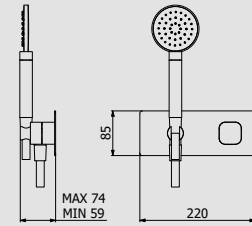

Wall mounted bath filler without spout with shower kit and coral handle
Batteria bordo vasca a parete completa di kit doccia senza bocca d'erogazione con leva corallo
Mitigeur mural pour baignoire complet de douchette sans bec et levier corail

CODE / COEFFICIENT	CODICE / COEFFICIENTE	
CC	EE0716CC_2	28,0
ON	EE0716ON_2	28,0
SS	EE0716SS_2	33,6
NP	EE0716NP_2	33,6
CF	EE0716CF_2	39,2
II	EE0716II_2	39,2
OO	EE0716OO_2	39,2
RS	EE0716RS_2	39,2
CS	EE0716CS_2	42,0
IS	EE0716IS_2	42,0
OS	EE0716OS_2	42,0
SR	EE0716SR_2	42,0
MB	EE0716MB_2	35,0

PACKAGING
L: 350 mm
D: 270 mm
H: 45 mm
2,4 kg