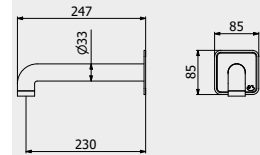

Wall spout with plate
Bocca a parete con piastra
Bec mural avec plaque

CODE / COEFFICIENT	CODICE / COEFFICIENTE	
CC	B2320CC_22	6,0
ON	B2320ON_22	6,0
SS	B2320SS_22	7,2
NP	B2320NP_22	7,2
CF	B2320CF_22	9,0
II	B2320II_22	9,0
OO	B2320OO_22	9,0
RS	B2320RS_22	9,0
CS	B2320CS_22	9,6
IS	B2320IS_22	9,6
OS	B2320OS_22	9,6
SR	B2320SR_22	9,6
MB	B2320MB_22	7,8

PACKAGING
L: 340 mm
D: 180 mm
H: 70 mm
1,2 kg

WATER FLOW | PORTATE | DÉBIT D'EAU

Wall spout with ring

Bocca a parete con anello
Bec mural avec anneau

ARTICLE | ARTICOLO | ARTICLE

B2320_23