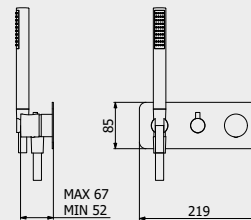

PACKAGING

L: 370 mm
D: 270 mm
H: 80 mm

2.8 kg

WATER FLOW | PORTATE | DÉBIT D'EAU

1 BAR	2 BAR	3 BAR
10 l/m	14 l/m	17 l/m

Built-in body to be purchased separately

Corpo incasso da acquistare separatamente

Corps intégré à acheter séparément

CODE | CODICE | CODE
INC314

COEFFICIENT | COEFFICIENTE | COEFFICIENT
4,1

ARTICLE | ARTICOLO | ARTICLE

00399