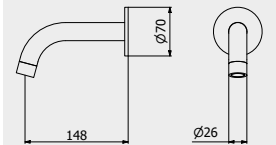

WATER FLOW | PORTATE | DÉBIT D'EAU

1 BAR	2 BAR	3 BAR
6 l/m	8 l/m	8 l/m