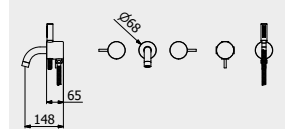

PACKAGING

 L: 470 mm
D: 290 mm
H: 160 mm

5,8 kg

MARBLE

 White
Carrara

 Black
Marquina

WATER FLOW | PORTATE | DÉBIT D'EAU

1 BAR	2 BAR	3 BAR
12 l/m	17 l/m	21 l/m