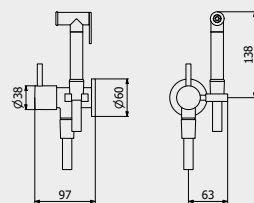

Metal shut off
Idroscopino metal
Ensemble Hygiénique metal

CODE / COEFFICIENT | CODICE / COEFFICIENTE
| CODE / COEFFICIENT

●	CC	SH067CC_4	11,7
●	ON	SH067ON_4	11,7
●	SS	SH067SS_4	14
●	BO	SH067BO_4	14
●	NP	SH067NP_4	14
●	PL	SH067PL_4	17,5
●	CF	SH067CF_4	17,5
●	II	SH067II_4	17,5
●	OO	SH067OO_4	17,5
●	RS	SH067RS_4	17,5
●	CS	SH067CS_4	18,6
●	IS	SH067IS_4	18,6
●	OS	SH067OS_4	18,6
●	SR	SH067SR_4	18,6
●	RR	SH067RR_4	16,3
●	BB	SH067BB_4	16,3
●	MB	SH067MB_4	16,3

PACKAGING

📦 L: 150 mm
D: 100 mm
H: 60 mm

📦 0,6 kg