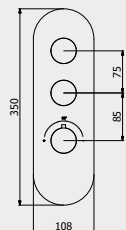

TECHNICAL DATA

Minimum dynamic pressure 0,5 bar
Maximum operational pressure 5 bar
Recommended operational pressure da 1 a 5 bar
Maximum hot water temperature 80°C

DATI TECNICI

Pressione dinamica minima 0,5 bar
Pressione di esercizio massima 5 bar
Pressione di utilizzo raccomandata da 1 a 5 bar
Temperatura massima acqua calda 80°C

DONNÉES TECHNIQUES

Pression dynamique minimum 0,5 bar
Pression de service maximale de 5 bar
Pression d'utilisation conseillé de 1 à 5 bar
Température maximale de l'eau chaude 80 ° C

GENERAL FEATURES

Installation depth from 80 mm to 90 mm.
The intakes are fitted with G1/2" female G3/4" Male threaded connection, the outlets only G1/2"F (1, 2 or 3 way).
The temperature regulator lever is pre-set at 38°C.
Use of a pressure reducer is recommended if pressures in the system exceed 5 bar.

CARATTERISTICHE GENERALI

Profondità di installazione da 80 mm a 90 mm.
Le entrate vengono fornite con filetto G1/2" femmina G3/4" maschio, le uscite solo G1/2"F (1, 2 o 3 vie).
La maniglia di regolazione temperatura, viene presettata a 38°C.
Si raccomanda l'utilizzo di un riduttore di pressione, se all'interno dell'impianto, si hanno pressioni superiori a 5 bar.

CARACTERISTIQUES GENERALES

Profondeur de montage de 80 mm à 90 mm.
Les entrées sont fournis avec filetage G1/2" femelle G3/4" mâle, les sorties G1/2"F (1,2,ou 3 voies).
La poignée de réglage de la température, est pré-réglée à 38 ° C Si à l'intérieur du système vous avez des pressions supérieures à 5 bars, il est recommandé l'utilisation d'un réducteur de pression..