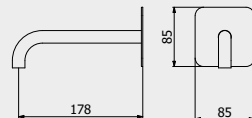

PACKAGING

L: 220 mm
D: 120 mm
H: 40 mm

0,2 kg

WATER FLOW | PORTATE | DÉBIT D'EAU

1 BAR	2 BAR	3 BAR
3 l/m	4 l/m	4 l/m

ARTICLE | ARTICOLO | ARTICLE

RX320_23