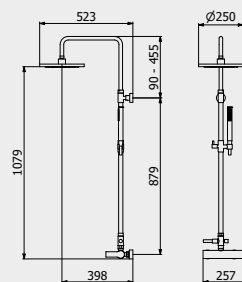

PACKAGING

📦 L: 900 mm
D: 160 mm
H: 470 mm

👤 6,1 kg

WATER FLOW | PORTATE | DÉBIT D'EAU

1 BAR	2 BAR	3 BAR
10 l/m	15 l/m	19 l/m

ARTICLE | ARTICOLO | ARTICLE

WN706