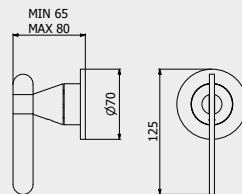

PACKAGING

L: 170 mm
D: 90 mm
H: 90 mm

0.5 kg

WATER FLOW | PORTATE | DÉBIT D'EAU

1 BAR	2 BAR	3 BAR
11 l/m	16 l/m	20 l/m

Built-in body to be purchased separately

Corpo incasso da acquistare separatamente
Corps intégré à acheter séparément

CODE | CODICE | CODE
INC300

COEFFICIENT | COEFFICIENTE | COEFFICIENT
2,2

! For a correct installation it is NECESSARY that the external parts are mounted together with the universal concealed body.
Per una corretta installazione è NECESSARIO che le parti esterne siano montate contestualmente al corpo incasso universale.
Pour une installation correcte il est NÉCESSAIRE que les pièces externes soient montées en même temps que le corps universel.

ARTICLE | ARTICOLO | ARTICLE

OH310

Exposed parts for manual wall mixer with two ways diverter
Misceatore doccia a parete a deviatore due vie
Mitigeur douche mural deux voies avec inverseur