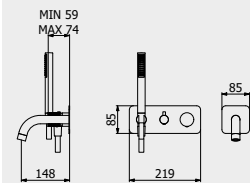

PACKAGING
L: 470 mm
D: 290 mm
H: 160 mm
4,8 kg

WATER FLOW | PORTATE | DÉBIT D'EAU

1 BAR	2 BAR	3 BAR
10 l/m	14 l/m	17 l/m

Built-in body to be purchased separately
Corpo incasso da acquistare separatamente
Corps intégré à acheter séparément