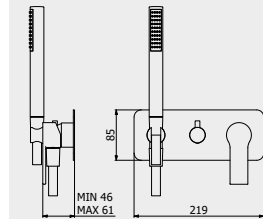

Exposed parts for manual wall mixer with 2 ways with shower kit
Set di parti esterne per miscelatore a parete a due vie completo di kit doccia
Partie extérieure pour mitigeur encastré à deux voies avec douchette

CODE / COEFFICIENT	CODICE / COEFFICIENTE	
| CODE / COEFFICIENT		
☰ CC	EWN313CC	14,0
● NP	EWN313NP	16,8

PACKAGING

📦 L: 370 mm
D: 270 mm
H: 80 mm

👤 2.8 kg