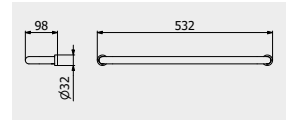

PACKAGING

L: 570 mm
D: 110 mm
H: 45 mm

0,4 kg