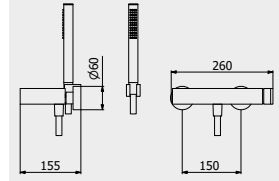

Wall mounted shower mixer with shower kit
Doccia esterno a parete completo di kit doccia
Mitigeur de douche externe avec flexible et douchette

CODE / COEFFICIENT	CODICE / COEFFICIENTE	
CC	RU350CC	18,0
SS	RU350SS	21,6
BO	RU350BO	21,6
NP	RU350NP	21,6
CF	RU350CF	27,0
II	RU350II	27,0
RS	RU350RS	27,0
CS	RU350CS	28,8
IS	RU350IS	28,8
SR	RU350SR	28,8
MB	RU350MB	23,4

PACKAGING
L: 370 mm
D: 270 mm
H: 80 mm
4,2 kg

WATER FLOW | PORTATE | DÉBIT D'EAU

1 BAR	2 BAR	3 BAR
12 l/m	17 l/m	22 l/m

ARTICLE | ARTICOLO | ARTICLE