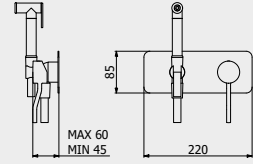

CC **EKU706CC** 14,5

PACKAGING

L: 370 mm
D: 270 mm
H: 80 mm

2.3 kg

WATER FLOW | PORTATE | DÉBIT D'EAU

1 BAR	2 BAR	3 BAR
2 l/m	3 l/m	4 l/m

Built-in body to be purchased separately

Corpo incasso da acquistare separatamente