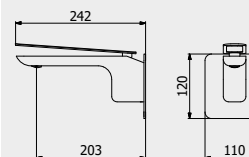

●	CC	K2209CC	17,6
●	SS	K2209SS	21,1
●	NP	K2209NP	21,1
●	II	K2209II	26,4
●	OO	K2209OO	26,4
●	RS	K2209RS	26,4
●	IS	K2209IS	28,1
●	MB	K2209MB	22,9

PACKAGING

 L: 425 mm
D: 188 mm
H: 98 mm

3,3 kg

WATER FLOW | PORTATE | DÉBIT D'EAU