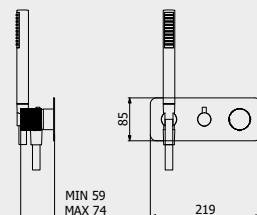

PACKAGING

L: 370 mm
D: 270 mm
H: 80 mm

2.8 kg

WATER FLOW | PORTATE | DÉBIT D'EAU

1 BAR	2 BAR	3 BAR
10 l/m	14 l/m	17 l/m

Built-in body to be purchased separately

Corpo incasso da acquistare separatamente

Corps intégré à acheter séparément