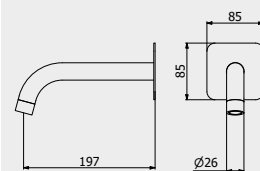

Tub filler Long wall spout with plate

Bocca a parete per vasca lunga con piastra

Bec mural long pour baignoire avec plaque

CODE / COEFFICIENT | CODICE / COEFFICIENTE
| CODE / COEFFICIENT

●	CC	MT328CC_22	6,3
●	SS	MT328SS_22	7,6
●	BO	MT328BO_22	7,6
●	NP	MT328NP_22	7,6
●	CF	MT328CF_22	9,5
●	II	MT328II_22	9,5
●	OO	MT328OO_22	9,5
●	RS	MT328RS_22	9,5
●	CS	MT328CS_22	10,1
●	IS	MT328IS_22	10,1
●	OS	MT328OS_22	10,1
●	SR	MT328SR_22	10,1
●	MB	MT328MB_22	8,2

PACKAGING

L: 175 mm
D: 125 mm
H: 90 mm

0,2 kg