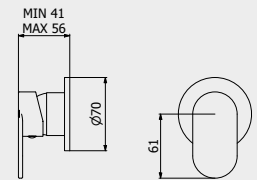

PACKAGING

L: 170 mm
D: 90 mm
H: 90 mm

0.5 kg

WATER FLOW | PORTATE | DÉBIT D'EAU

1 BAR	2 BAR	3 BAR
11 l/m	16 l/m	20 l/m

Built-in body to be purchased separately

Corpo incasso da acquistare separatamente

Corps intégré à acheter séparément

CODE | CODICE | CODE
INC300

COEFFICIENT | COEFFICIENTE | COEFFICIENT
2,2

For a correct installation it is NECESSARY that the external parts are mounted together with the universal concealed body.

Per una corretta installazione è NECESSARIO che le parti esterne siano montate contestualmente al corpo incasso universale.

Pour une installation correcte il est NÉCESSAIRE que les pièces externes soient montées en même temps que le corps universel.