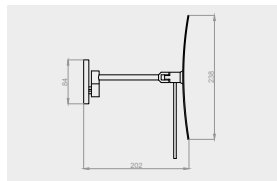

PACKAGING

L: 200 mm
D: 70 mm
H: 220 mm

0,5 kg