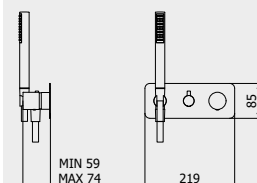

PACKAGING

 L: 370 mm
D: 270 mm
H: 80 mm

2.8 kg

WATER FLOW | PORTATE | DÉBIT D'EAU

1 BAR	2 BAR	3 BAR
10 l/m	14 l/m	17 l/m

Built-in body to be purchased separately

Corpo incasso da acquistare separatamente

Corps intégré à acheter séparément