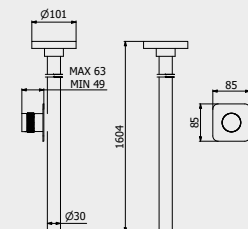

PACKAGING

L: 1700 mm
Ø: 70 mm

4,5 kg

WATER FLOW | PORTATE | DÉBIT D'EAU

1 BAR	2 BAR	3 BAR
12 l/m	17 l/m	21 l/m