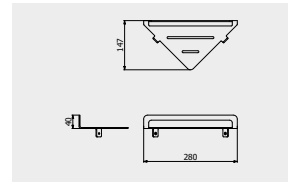

PACKAGING

L: 340 mm
D: 180 mm
H: 70 mm

0.8 kg