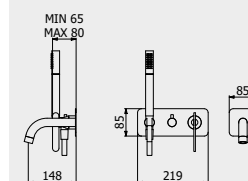

PACKAGING
L: 470 mm
D: 290 mm
H: 160 mm
4,8 kg

WATER FLOW PORTATE DÉBIT D'EAU		
1 BAR	2 BAR	3 BAR
8 l/m	12 l/m	14 l/m

Built-in body to be purchased separately
Corpo incasso da acquistare separatamente
Corps intégré à acheter séparément