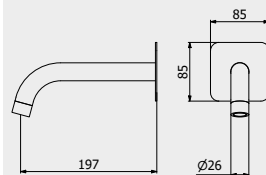

PACKAGING

L: 175 mm
D: 125 mm
H: 90 mm

0,2 kg

WATER FLOW | PORTATE | DÉBIT D'EAU

1 BAR	2 BAR	3 BAR
6 l/m	8 l/m	8 l/m

ARTICLE | ARTICOLO | ARTICLE