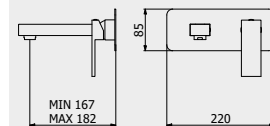

PACKAGING
 L: 345 mm
 D: 185 mm
 H: 80 mm
 1,7 kg

WATER FLOW | PORTATE | DÉBIT D'EAU

1 BAR	2 BAR	3 BAR
9 l/m	12 l/m	15 l/m

Built-in body to be purchased separately
 Corpo incasso da acquistare separatamente
 Corps intégré à acheter séparément