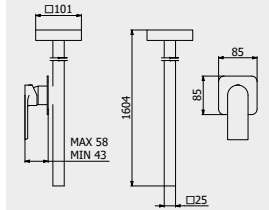

PACKAGING

L: 150 mm
D: 190 mm
H: 98 mm
L: 1700 mm
Ø: 70 mm
4,5 kg

WATER FLOW | PORTATE | DÉBIT D'EAU

1 BAR	2 BAR	3 BAR
4 l/m	5 l/m	7 l/m

K3

Built-in body to be purchased separately
Corpo incasso da acquistare separatamente
Corps intégré à acheter séparément

CODE | CODICE | CODE
INC300

COEFFICIENT | COEFFICIENTE | COEFFICIENT
2,2

ARTICLE | ARTICOLO | ARTICLE