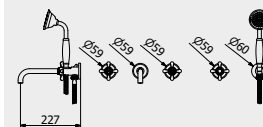

●	CC	HR398CC	22,5
●	SS	HR398SS	27,1
●	II	HR398II	33,8
●	RS	HR398RS	33,8
●	PL	HR398PL	33,8
●	OS	HR398OS	36,1
●	RR	HR398RR	29,3
●	BB	HR398BB	29,3

PACKAGING

L: 370 mm
D: 270 mm
H: 80 mm

3,6 kg

WATER FLOW | PORTATE | DÉBIT D'EAU