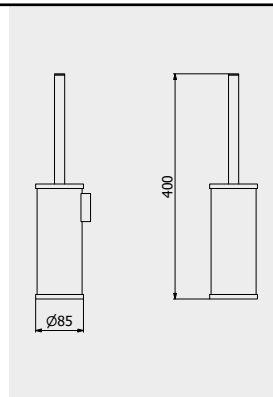

ARTICLE | ARTICOLO | ARTICLE

CO012

Floor toilet brush holder
Portascopino da terra
Porte balayette au sol

CODE / COEFFICIENT | CODICE / COEFFICIENTE
| CODE / COEFFICIENT

● BL	CO012BL	11,8
● VD	CO012VD	11,8
● GI	CO012GI	11,8

PACKAGING

📦 L: 410 mm
D: 195 mm
H: 100 mm

⚖️ 1,2 kg