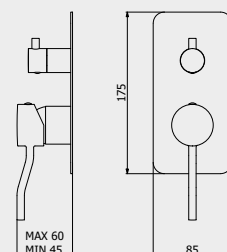

PACKAGING

L: 150 mm
D: 190 mm
H: 100 mm

1 kg

WATER FLOW | PORTATE | DÉBIT D'EAU

1 BAR	2 BAR	3 BAR
8 l/m	12 l/m	14 l/m

Built-in body to be purchased separately

Corpo incasso da acquistare separatamente

Corps intégré à acheter séparément

CODE | CODICE | CODE

INC310

COEFFICIENT | COEFFICIENTE | COEFFICIENT

3,7