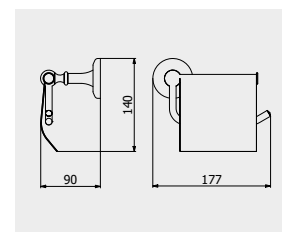

HR020

Toilet paper holder with cover

Portarotolo c/copertura
Porte rouleaux avec couverture

CODE / COEFFICIENT | CODICE / COEFFICIENTE
| CODE / COEFFICIENT

CC	HR020CC	5,9
SS	HR020SS	7,1
PL	HR020PL	8,8
II	HR020II	8,8
RS	HR020RS	8,8
OS	HR020OS	9,4
RR	HR020RR	7,7
BB	HR020BB	7,7