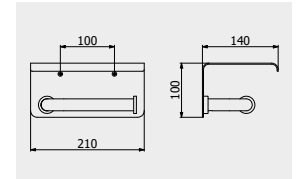

PACKAGING

 L: 245 mm
D: 215 mm
H: 110 mm

 1.3 kg

Gatsby

HERMES / HERMES ELLE

**The true classic will be
current even in a hundred
years.**

Il vero classico è sempre attuale anche dopo cent'anni.
Le vrai classique sera d'actualité même dans cent ans.