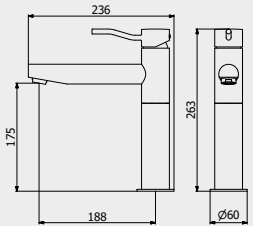

PACKAGING

L: 455 mm
D: 310 mm
H: 75 mm

3,6 kg

WATER FLOW | PORTATE | DÉBIT D'EAU

1 BAR	2 BAR	3 BAR
9 l/m	13 l/m	16 l/m

Kusasi