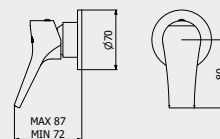

PACKAGING

L: 170 mm
D: 90 mm
H: 90 mm

0.5 kg

WATER FLOW | PORTATE | DÉBIT D'EAU

1 BAR	2 BAR	3 BAR
11 l/m	16 l/m	20 l/m

Built-in body to be purchased separately

Corpo incasso da acquistare separatamente

Corps intégré à acheter séparément