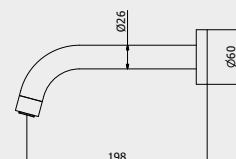

PACKAGING

L: 150 mm
D: 190 mm
H: 98 mm

0,4 kg

ARTICLE | ARTICOLO | ARTICLE

ID025

Round Showerhead Ø250 mm

Soffione tondo Ø250 mm

Tête de douche ronde Ø250 mm