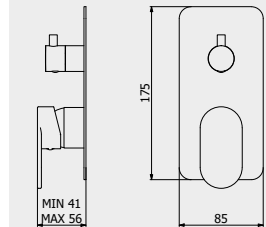

PACKAGING

L: 150 mm
D: 190 mm
H: 100 mm
1 kg

WATER FLOW | PORTATE | DÉBIT D'EAU

1 BAR	2 BAR	3 BAR
8 l/m	12 l/m	14 l/m

Built-in body to be purchased separately

Corpo incasso da acquistare separatamente
Corps intégré à acheter séparément

CODE | CODICE | CODE
INC310

COEFFICIENT | COEFFICIENTE | COEFFICIENT
3,7

Superbox