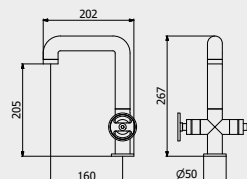

Monohole washbasin with two handles complete with drain

Lavabo monoforo con due leve completo di scarico automatico

Mélangeur lavabo monotrou complet avec bonde automatique

CODE / COEFFICIENT | CODICE / COEFFICIENTE

CODE / COEFFICIENT	CODICE / COEFFICIENTE	
CC	B1205CC	17,0
ON	B1205ON	17,0
SS	B1205SS	20,4
NP	B1205NP	20,4
CF	B1205CF	25,5
II	B1205II	25,5
OO	B1205OO	25,5
RS	B1205RS	25,5
CS	B1205CS	27,2
IS	B1205IS	27,2
OS	B1205OS	27,2
SR	B1205SR	27,2
MB	B1205MB	22,1
⊖	LEVA ROSSA | RED LEVER | LEVIER ROUGE	+ 0,4

PACKAGING

L: 353 mm
D: 225 mm
H: 226 mm

3,4 kg