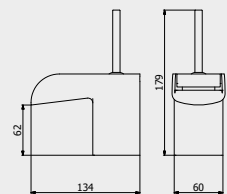

PACKAGING

L: 240 mm
D: 215 mm
H: 110 mm

2,9 kg

WATER FLOW | PORTATE | DÉBIT D'EAU

1 BAR 2 BAR 3 BAR
7 l/m 8 l/m 8 l/m