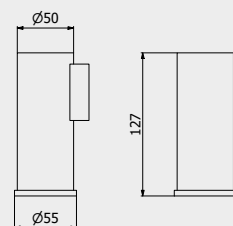

Toothbrush holder
Portaspazzolino
Porte-brosse à dents

CODE / COEFFICIENT | CODICE / COEFFICIENTE
| CODE / COEFFICIENT

● BL	C0003BL	4,2
● VD	C0003VD	4,2
● GI	C0003GI	4,2

PACKAGING

L: 340 mm
D: 180 mm
H: 75 mm

1,3 kg