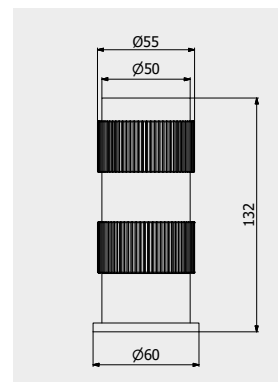

PACKAGING

L: 420 mm
D: 180 mm
H: 90 mm

2 kg

WATER FLOW | PORTATE | DÉBIT D'EAU

1 BAR	2 BAR	3 BAR
7 l/m	10 l/m	12 l/m

Available combinations

Combinazioni disponibili

Combinaisons disponibles.