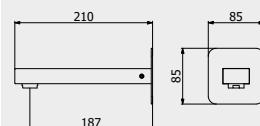

PACKAGING

L: 210 mm
D: 130 mm
H: 70 mm

1,1 kg

WATER FLOW | PORTATE | DÉBIT D'EAU

1 BAR	2 BAR	3 BAR
3 l/m	4 l/m	4 l/m