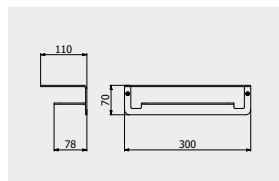

ARTICLE | ARTICOLO | ARTICLE

S0015

Shelf

Mensola
Étagère

CODE / COEFFICIENT | CODICE / COEFFICIENTE
| CODE / COEFFICIENT

CC	S0015CC	4,0
SS	S0015SS	4,8
BO	S0015BO	4,8
NP	S0015NP	4,8
CF	S0015CF	6,0
II	S0015II	6,0
OO	S0015OO	6,0
RS	S0015RS	6,0
PL	S0015PL	6,0
CS	S0015CS	6,4
IS	S0015IS	6,4
OS	S0015OS	6,4
SR	S0015SR	6,4
MB	S0015MB	5,2

PACKAGING

L: 340 mm
D: 180 mm
H: 70 mm

0.8 kg