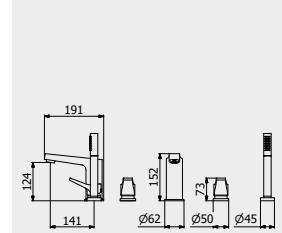

PACKAGING

📦 L: 360 mm
D: 220 mm
H: 150 mm

🏋️ 4,4 kg

WATER FLOW | PORTATE | DÉBIT D'EAU

1 BAR	2 BAR	3 BAR
14 l/m	19 l/m	24 l/m

ARTICLE | ARTICOLO | ARTICLE