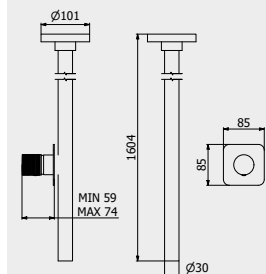

PACKAGING

L: 170 mm
D: 90 mm
H: 90 mm

L: 1700 mm
Ø: 70 mm

4.5 kg

WATER FLOW | PORTATE | DÉBIT D'EAU

1 BAR	2 BAR	3 BAR
4 l/m	5 l/m	7 l/m

Built-in body to be purchased separately

Corpo incasso da acquistare separatamente

Corps intégré à acheter séparément

CODE | CODICE | CODE
INC300

COEFFICIENT | COEFFICIENTE | COEFFICIENT
2,2