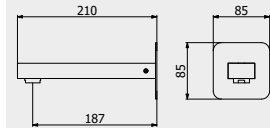

PACKAGING

L: 175 mm
D: 125 mm
H: 90 mm

0,2 kg

WATER FLOW | PORTATE | DÉBIT D'EAU

1 BAR	2 BAR	3 BAR
18 l/m	23 l/m	29 l/m

ARTICLE | ARTICOLO | ARTICLE