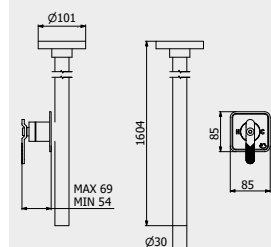

PACKAGING

L: 170 mm
D: 90 mm
H: 90 mm

L: 1700 mm
Ø: 70 mm

4,5 kg

WATER FLOW | PORTATE | DÉBIT D'EAU

1 BAR	2 BAR	3 BAR
4 l/m	5 l/m	7 l/m

Built-in body to be purchased separately

Corpo incasso da acquistare separatamente