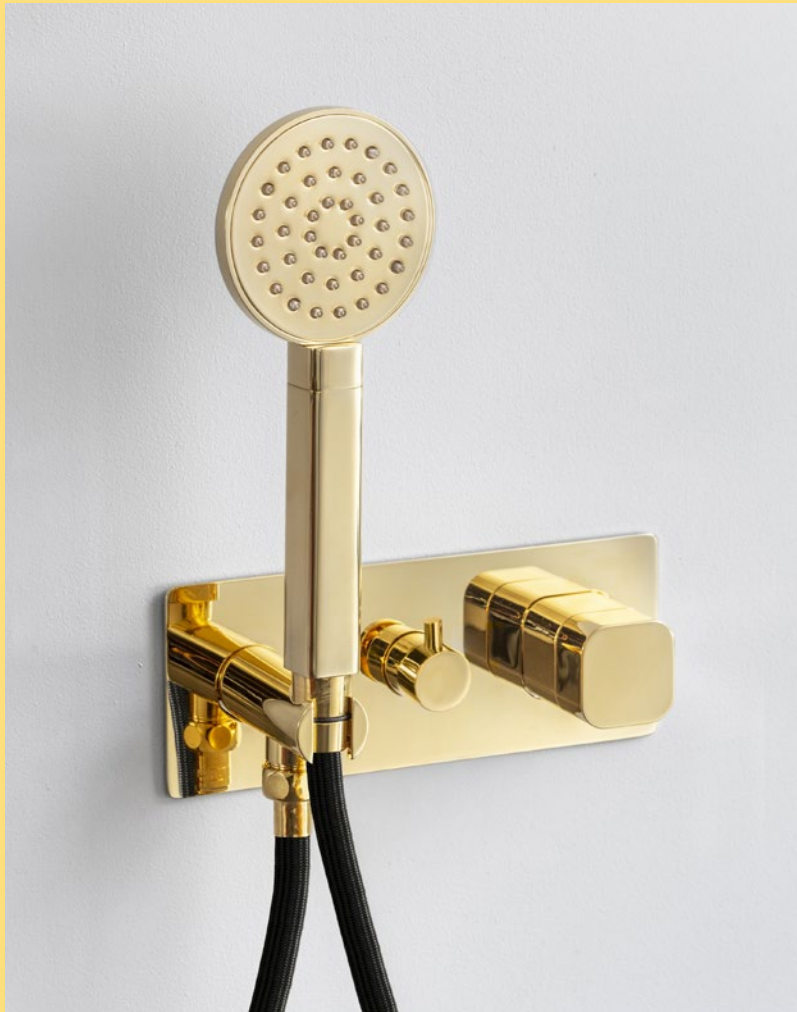

← E080000_1
Full shower column complete with Exposed parts for two way shower mixer with plain handle complete with shower kit, hydroprogressive cartridge
Colonna doccia completa di parti esterne per doccia incasso con cartuccia idroprogressiva a due vie completo di kit doccia con leva liscia
Colonne de douche complète avec parties extérieure pour mitigeur encastré avec cartouche hydroprogressive à deux voies complète avec kit de douche et levier lisse

↑ EE031300_1
Exposed parts for two way shower mixer with plain handle complete with shower kit, hydroprogressive cartridge
Parti esterne per doccia incasso con cartuccia idroprogressiva a due vie completo di kit doccia con leva liscia
Partie extérieure pour mitigeur encastré à deux voies avec douchette avec cartouche hydroprogressive et levier lisse