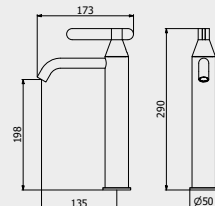

Tall monohole washbasin mixer complete with drain
Miscelatore lavabo monoforo alto completo di scarico automatico
Mitigeur lavabo Haut complet avec bonde automatique

CODE / COEFFICIENT | CODICE / COEFFICIENTE
| CODE / COEFFICIENT

CC	OL202CC	13,9
ON	OL202ON	13,9
SS	OL202SS	16,7
IS	OL202IS	22,2
SR	OL202SR	22,2
CS	OL202CS	22,2

PACKAGING

L: 425 mm
D: 188 mm
H: 98 mm

2,3 kg