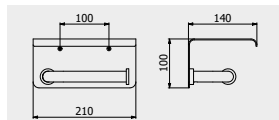

PACKAGING

L: 245 mm
D: 215 mm
H: 110 mm

1,3 kg