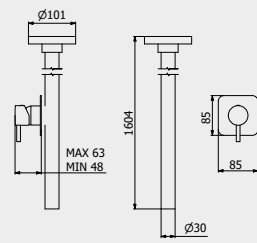

WATER FLOW | PORTATE | DÉBIT D'EAU

1 BAR	2 BAR	3 BAR
4 l/m	5 l/m	7 l/m

Built-in body to be purchased separately
Corpo incasso da acquistare separatamente
Corps intégré à acheter séparément

CODE | CODICE | CODE
INC300

COEFFICIENT | COEFFICIENTE | COEFFICIENT
2,2

ARTICLE | ARTICOLO | ARTICLE

MT299-19

Monohole free-standing washbasin mixer complete with drain
Miscelatore lavabo da terra completo di scarico automatico
Mitigeur lavabo free standing complet avec bonde automatique