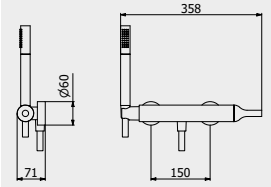

WATER FLOW | PORTATE | DÉBIT D'EAU

1 BAR	2 BAR	3 BAR
12 l/m	18 l/m	22 l/m

ARTICLE | ARTICOLO | ARTICLE

BI250