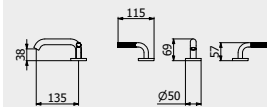

Three holes washbasin set with low spout
Lavabo tre fori a bocca bassa completo di scarico automatico
Lavabo trois trous bec bas

CODE / COEFFICIENT	CODICE / COEFFICIENTE	
| CODE / COEFFICIENT		
● CC	GA392CC	23,0
● SS	GA392SS	27,6
● NP	GA392NP	27,6
● CF	GA392CF	32,2
● II	GA392II	32,2
● OO	GA392OO	32,2
● RS	GA392RS	32,2
● CS	GA392CS	34,5
● IS	GA392IS	34,5
● OS	GA392OS	34,5
● SR	GA392SR	34,5
● MB	GA392MB	28,8

PACKAGING

L: 370 mm
D: 270 mm
H: 80 mm

4,5 kg