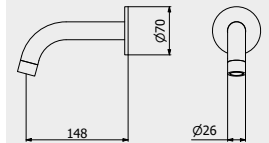

PACKAGING

L: 175 mm
D: 125 mm
H: 90 mm

0,2 kg

WATER FLOW | PORTATE | DÉBIT D'EAU

1 BAR	2 BAR	3 BAR
18 l/m	23 l/m	29 l/m

Milano
Torino

ARTICLE | ARTICOLO | ARTICLE

MT328_22