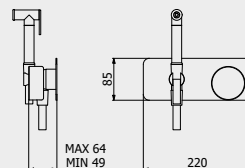

PACKAGING

L: 370 mm
D: 270 mm
H: 80 mm

3,5 kg

MARBLE

White
Carrara

Black
Marquina

WATER FLOW | PORTATE | DÉBIT D'EAU

1 BAR	2 BAR	3 BAR
2 l/m	3 l/m	4 l/m