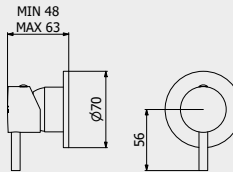

PACKAGING

L: 170 mm
D: 90 mm
H: 90 mm

0.5 kg

WATER FLOW | PORTATE | DÉBIT D'EAU

1 BAR	2 BAR	3 BAR
11 l/m	16 l/m	20 l/m

Built-in body to be purchased separately

Corpo incasso da acquistare separatamente

Corps intégré à acheter séparément

CODE | CODICE | CODE
INC300

COEFFICIENT | COEFFICIENTE | COEFFICIENT
2,2

For a correct installation it is **NECESSARY** that the external parts are mounted together with the universal concealed body.

Per una corretta installazione è **NECESSARIO** che le parti esterne siano montate contestualmente al corpo incasso universale.

Pour une installation correcte il est **NÉCESSAIRE** que les pièces externes soient montées en même temps que le corps universel.