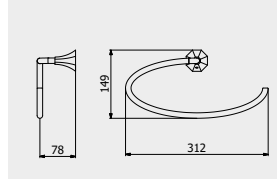

PACKAGING

L: 425 mm
D: 188 mm
H: 98 mm

1 kg