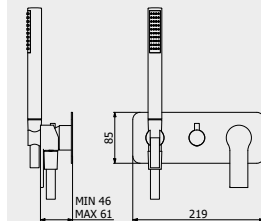

Exposed parts for manual wall mixer with 3 ways with shower kit

Set di parti esterne per miscelatore a parete a tre vie completo di kit doccia

Partie extérieure pour mitigeur encastré à trois voies avec douchette

CODE / COEFFICIENT | CODICE / COEFFICIENTE
| CODE / COEFFICIENT

● CC EWN314CC 14,0

● NP EWN314NP 16,8

PACKAGING

L: 370 mm
D: 270 mm
H: 80 mm

2.8 kg

WATER FLOW | PORTATE | DÉBIT D'EAU

1 BAR 2 BAR 3 BAR
10 l/m 14 l/m 17 l/m

Built-in body to be purchased separately

Corpo incasso da acquistare separatamente

Corps intégré à acheter séparément

CODE | CODICE | CODE
INC314

COEFFICIENT | COEFFICIENTE | COEFFICIENT
4,1

ARTICLE | ARTICOLO | ARTICLE

WN350