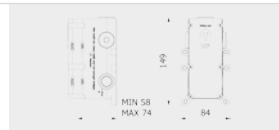

WATER FLOW | PORTATE | DÉBIT D'EAU

1 BAR	2 BAR	3 BAR
10 l/m	14 l/m	17 l/m

Built-in body to be purchased separately

Corpo incasso da acquistare separatamente

Corps intégré à acheter séparément

CODE | CODICE | CODE

INC310

COEFFICIENT | COEFFICIENTE | COEFFICIENT
3,7