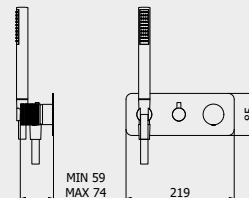

PACKAGING

L: 370 mm
D: 270 mm
H: 80 mm

2.8 kg

WATER FLOW | PORTATE | DÉBIT D'EAU

1 BAR	2 BAR	3 BAR
10 l/m	14 l/m	17 l/m

Built-in body to be purchased separately

Corpo incasso da acquistare separatamente

Corps intégré à acheter séparément