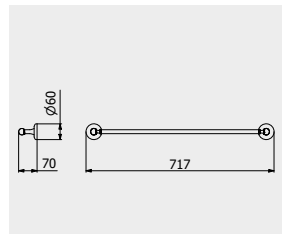

HR004

Towel holder
Porta salvietta
Porte-serviette

CODE / COEFFICIENT	CODICE / COEFFICIENTE	
CC	HR004CC	6,3
SS	HR004SS	7,5
PL	HR004PL	9,4
II	HR004II	9,4
RS	HR004RS	9,4
OS	HR004OS	10,0
RR	HR004RR	8,2
BB	HR004BB	8,2