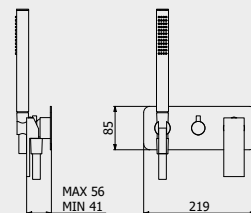

PACKAGING

L: 370 mm
D: 270 mm
H: 80 mm

2.8 kg

WATER FLOW | PORTATE | DÉBIT D'EAU

1 BAR	2 BAR	3 BAR
10 l/m	12 l/m	14 l/m

Built-in body to be purchased separately

! Corpo incasso da acquistare separatamente
Corps intégré à acheter séparément