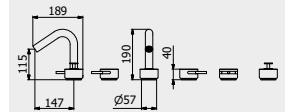

PACKAGING

 L: 685 mm
D: 345 mm
H: 168 mm

7,2 kg

MARBLE

 White
Carrara

 Black
Marquina

WATER FLOW | PORTATE | DÉBIT D'EAU

1 BAR	2 BAR	3 BAR
13 l/m	19 l/m	23 l/m