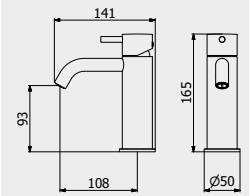

Monohole washbasin mixer complete with drain

Miscelatore lavabo monoforo completo di scarico automatico

Mitigeur Lavabo complet avec bonde automatique

CODE / COEFFICIENT | CODICE / COEFFICIENTE
|CODE / COEFFICIENT

●	CC	MT200CC	8,0
●	SS	MT200SS	9,6
●	BO	MT200BO	9,6
●	NP	MT200NP	9,6
●	CF	MT200CF	12,0
●	II	MT200II	12,0
●	OO	MT200OO	12,0
●	RS	MT200RS	12,0
●	CS	MT200CS	12,8
●	IS	MT200IS	12,8
●	OS	MT200OS	12,8
●	SR	MT200SR	12,8
●	MB	MT200MB	10,4

PACKAGING

L: 340 mm
D: 180 mm
H: 70 mm

1,6 kg

WATER FLOW | PORTATE | DÉBIT D'EAU

1 BAR	2 BAR	3 BAR
3 l/m	4 l/m	4 l/m

ARTICLE | ARTICOLO | ARTICLE