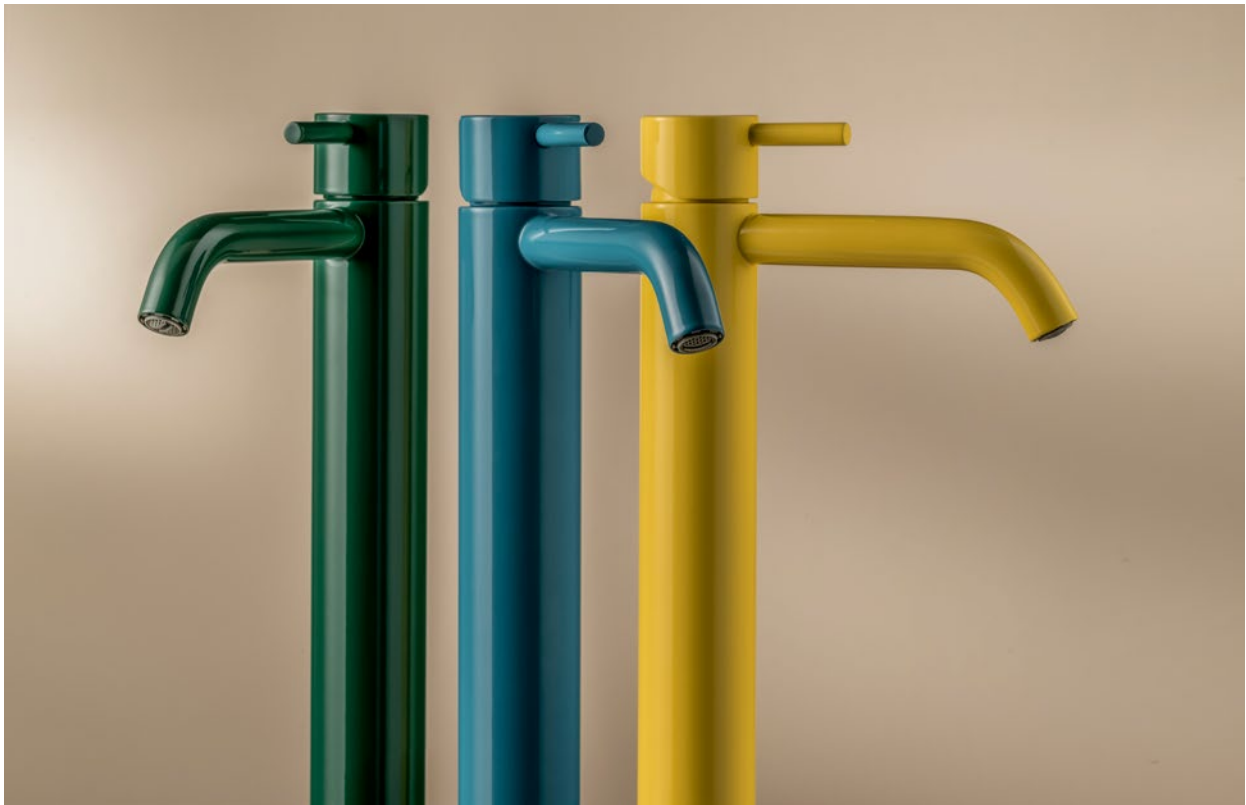

Colore

- ↑ CO202VD + CO202BL + CO202GI
  Tall monohole washbasin
  Miscelatore lavabo monoforo alto
  Mitigeur lavabo Haut
- ← A CO399GI
  Free-standing bath filler with shower kit
  Bordo vasca da terra con kit doccia
  Bain douche complet alimentation au sol
- B CO202GI
  Tall monohole washbasin
  Miscelatore lavabo monoforo alto
  Mitigeur lavabo Haut
- C CO200GI
  Monohole washbasin
  Miscelatore lavabo monoforo
  Mitigeur Lavabo complet