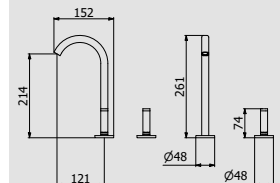

3 hole washbasin set complete with drain, 60° cut spout and coral lever

Batteria lavabo tre fori completo di scarico, bocca 60° e leva corallo

Mitigeur lavabo à trois trous avec bonde, bec 60° et levier corail

CODE / COEFFICIENT | CODICE / COEFFICIENTE
| CODE / COEFFICIENT

● CC	EI392CC_2	31,0
● ON	EI392ON_2	31,0
● SS	EI392SS_2	37,2
● NP	EI392NP_2	37,2
● CF	EI392CF_2	43,4
● II	EI392II_2	43,4
● OO	EI392OO_2	43,4
● RS	EI392RS_2	43,4
● CS	EI392CS_2	46,5
● IS	EI392IS_2	46,5
● OS	EI392OS_2	46,5
● SR	EI392SR_2	46,5
● MB	EI392MB_2	38,8

PACKAGING

L: 455 mm
D: 310 mm
H: 75 mm

4,0 kg