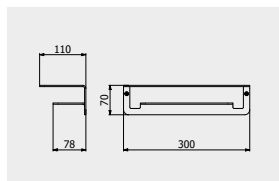

ARTICLE | ARTICOLO | ARTICLE

S0015

Shelf

Mensola
Étagère

CODE / COEFFICIENT | CODICE / COEFFICIENTE
| CODE / COEFFICIENT

CC	S0015CC	4,0
SS	S0015SS	4,8
BO	S0015BO	4,8
NP	S0015NP	4,8
CF	S0015CF	6,0
II	S0015II	6,0
OO	S0015OO	6,0
RS	S0015RS	6,0
PL	S0015PL	6,0
CS	S0015CS	6,4
IS	S0015IS	6,4
OS	S0015OS	6,4
SR	S0015SR	6,4
MB	S0015MB	5,2

PACKAGING

L: 340 mm
D: 180 mm
H: 70 mm

0.8 kg