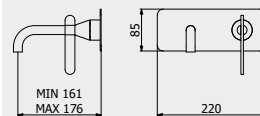

Wall mounted washbasin mixer complete with drain
Miscelatore lavabo due fori a parete completo di scarico
Mitigeur lavabo mural complet avec bonde automatique

CODE / COEFFICIENT | CODICE / COEFFICIENTE
| CODE / COEFFICIENT

CC	EOL206CC	11,9
ON	EOL206ON	11,9
SS	EOL206SS	14,3
IS	EOL206IS	19,0
SR	EOL206SR	19,0
CS	EOL206CS	19,0

PACKAGING

L: 340 mm
D: 180 mm
H: 75 mm

1,3 kg