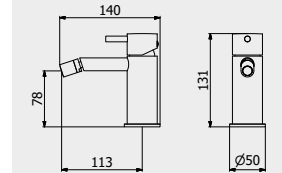

CODE / COEFFICIENT	CODICE / COEFFICIENTE	
CC	MT220CC	8,0
SS	MT220SS	9,6
BO	MT220BO	9,6
NP	MT220NP	9,6
CF	MT220CF	12,0
II	MT220II	12,0
OO	MT220OO	12,0
RS	MT220RS	12,0
CS	MT220CS	12,8
IS	MT220IS	12,8
OS	MT220OS	12,8
SR	MT220SR	12,8
MB	MT220MB	10,4

PACKAGING
L: 340 mm
D: 180 mm
H: 70 mm
1,6 kg