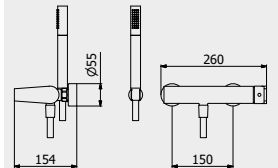

WATER FLOW | PORTATE | DÉBIT D'EAU

1 BAR	2 BAR	3 BAR
6 l/m	12 l/m	16 l/m