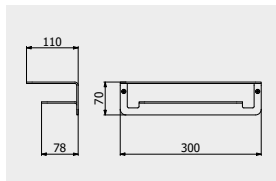

RX015

Shelf

Mensola

Étagère

CODE / COEFFICIENT | CODICE / COEFFICIENTE
| CODE / COEFFICIENT

CC	RX015CC	4,2
SS	RX015SS	5,1
NP	RX015NP	5,1
CF	RX015CF	6,3
II	RX015II	6,3
OO	RX015OO	6,3
RS	RX015RS	6,3
CS	RX015CS	6,8
IS	RX015IS	6,8
OS	RX015OS	6,8
SR	RX015SR	6,8
MB	RX015MB	5,5

PACKAGING

L: 340 mm
D: 180 mm
H: 70 mm

0,8 kg