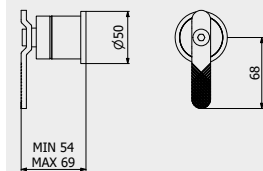

Wall 1 way mixer - ring
Mix incasso ad 1 via - anello
Mitigeur 1 voie - anneaux

CODE / COEFFICIENT | CODICE / COEFFICIENTE
| CODE / COEFFICIENT

CC	EB2305CC	8,0
ON	EB2305ON	8,0
SS	EB2305SS	9,6
NP	EB2305NP	9,6
CF	EB2305CF	12,0
II	EB2305II	12,0
OO	EB2305OO	12,0
RS	EB2305RS	12,0
CS	EB2305CS	12,8
IS	EB2305IS	12,8
OS	EB2305OS	12,8
SR	EB2305SR	12,8
MB	EB2305MB	10,4
.6	LEVA ROSSA | RED LEVER | LEVIER ROUGE	+ 0,2

PACKAGING

L: 170 mm
D: 90 mm
H: 90 mm

0.5 kg