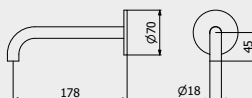

PACKAGING

L: 220 mm
D: 120 mm
H: 40 mm

0,2 kg

WATER FLOW | PORTATE | DÉBIT D'EAU

1 BAR	2 BAR	3 BAR
3 l/m	4 l/m	4 l/m

ARTICLE | ARTICOLO | ARTICLE

RX322_22