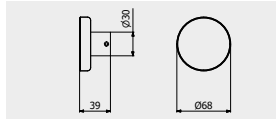

PACKAGING

L: 150 mm
D: 190 mm
H: 98 mm

0,4 kg