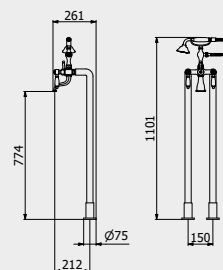

Freestanding two columns bath filler with shower kit

Bordo vasca da terra a doppia colonna con kit doccia
Mélangeur bain/douche complet avec alimentation sol

CODE / COEFFICIENT | CODICE / COEFFICIENTE
| CODE / COEFFICIENT

●	CC	HL700CC_2	55,0
●	SS	HL700SS_2	66,0
●	II	HL700II_2	82,5
●	RS	HL700RS_2	82,5
●	PL	HL700PL_2	82,5
●	OS	HL700OS_2	88,0
●	RR	HL700RR_2	71,5
●	BB	HL700BB_2	71,5

PACKAGING

L: 360 mm
D: 220 mm
H: 220 mm

L: 220 mm
D: 220 mm
H: 1700 mm

15 kg

WATER FLOW | PORTATE | DÉBIT D'EAU

1 BAR	2 BAR	3 BAR
23 l/m	32 l/m	37 l/m

ARTICLE | ARTICOLO | ARTICLE

HL800