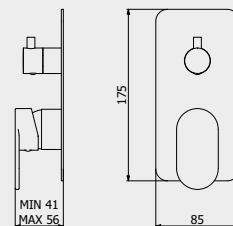

WATER FLOW | PORTATE | DÉBIT D'EAU

1 BAR	2 BAR	3 BAR
8 l/m	12 l/m	14 l/m

Built-in body to be purchased separately

Corpo incasso da acquistare separatamente

Corps intégré à acheter séparément

CODE | CODICE | CODE
INC310

COEFFICIENT | COEFFICIENTE | COEFFICIENT
3,7