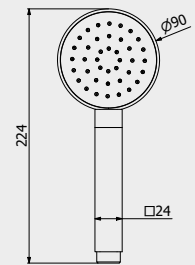

PACKAGING

 L: 220 mm
D: 120 mm
H: 40 mm

0,6 kg

ARTICLE | ARTICOLO | ARTICLE

SH037

BOLD handshower

Doccia BOLD

Douche BOLD