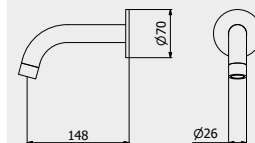

Tub filler Wall spout with ring

Bocca a parete per vasca con anello

Bec mural pour baignoire avec anneau

CODE / COEFFICIENT | CODICE / COEFFICIENTE
| CODE / COEFFICIENT

CC	MT327CC_23	5,8
SS	MT327SS_23	7,0
BO	MT327BO_23	7,0
NP	MT327NP_23	7,0
CF	MT327CF_23	8,7
II	MT327II_23	8,7
OO	MT327OO_23	8,7
RS	MT327RS_23	8,7
CS	MT327CS_23	9,3
IS	MT327IS_23	9,3
OS	MT327OS_23	9,3
SR	MT327SR_23	9,3
MB	MT327MB_23	7,5

PACKAGING

L: 175 mm
D: 125 mm
H: 90 mm

0,2 kg