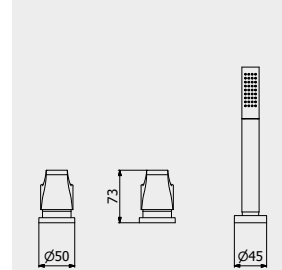

CODE / COEFFICIENT | CODICE / COEFFICIENTE
| CODE / COEFFICIENT

●	CC	TW397CC	17,0
●	SS	TW397SS	20,4
●	NP	TW397NP	20,4
●	MB	TW397MB	22,1

PACKAGING

📦 L: 360 mm
D: 220 mm
H: 150 mm

🏋️ 3,3 kg

WATER FLOW | PORTATE | DÉBIT D'EAU