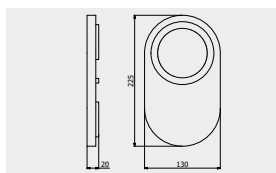

PACKAGING

L: 340 mm
D: 180 mm
H: 70 mm

1,2 kg