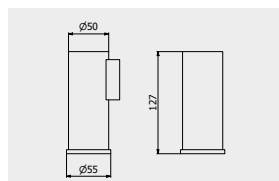

PACKAGING

L: 170 mm
D: 60 mm
H: 80 mm

0,6 kg

ARTICLE | ARTICOLO | ARTICLE

S0017

Toilet paper holder with cover
Portarotolo con copertura
Porte-rouleau avec couvercle

CODE / COEFFICIENT | CODICE / COEFFICIENTE
| CODE / COEFFICIENT