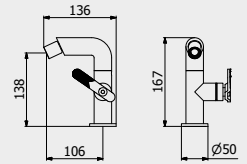

PACKAGING

L: 240 mm
 D: 215 mm
 H: 110 mm

2,2 kg

WATER FLOW | PORTATE | DÉBIT D'EAU

1 BAR	2 BAR	3 BAR
5 l/m	7 l/m	9 l/m

B2393

Three holes bidet set

Bidet tre fori con bocca snodabile completo di scarico automatico