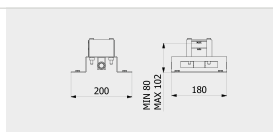

ARTICLE | ARTICOLO | ARTICLE

WA210

Ceiling spout with wall mounted mixer

Bocca da soffitto con comando remoto ad incasso

Mitigeur lavabo mural avec bec plafond complet avec bonde automatique

CODE / COEFFICIENT | CODICE / COEFFICIENTE
| CODE / COEFFICIENT

●	CC	EWA210CC	36,0
●	SS	EWA210SS	43,2
●	NP	EWA210NP	43,2
●	CF	EWA210CF	54,0
●	II	EWA210II	54,0
●	OO	EWA210OO	54,0
●	RS	EWA210RS	54,0
●	CS	EWA210CS	57,6
●	IS	EWA210IS	57,6
●	OS	EWA210OS	57,6
●	SR	EWA210SR	57,6
●	MB	EWA210MB	46,8

PACKAGING

L: 170 mm
D: 90 mm
H: 90 mm

L: 1700 mm
Ø: 70 mm

4,5 kg

WATER FLOW | PORTATE | DÉBIT D'EAU

1 BAR	2 BAR	3 BAR
4 l/m	5 l/m	7 l/m

Built-in body to be purchased separately

Corpo incasso da acquistare separatamente

Corps intégré à acheter séparément

!

CODE | CODICE | CODE

INC300

COEFFICIENT | COEFFICIENTE | COEFFICIENT

2,2

ARTICLE | ARTICOLO | ARTICLE

WA299

Monohole free-standing washbasin mixer complete with drain

Miscelatore lavabo da terra completo di scarico automatico

Mitigeur lavabo free standing complet avec bonde automatique

CODE / COEFFICIENT | CODICE / COEFFICIENTE
| CODE / COEFFICIENT

●	CC	EWA299CC	34,0
●	SS	EWA299SS	40,8
●	NP	EWA299NP	40,8
●	CF	EWA299CF	51,0
●	II	EWA299II	51,0
●	OO	EWA299OO	51,0
●	RS	EWA299RS	51,0
●	CS	EWA299CS	54,4
●	IS	EWA299IS	54,4
●	OS	EWA299OS	54,4
●	SR	EWA299SR	54,4
●	MB	EWA299MB	44,2

PACKAGING

L: 1160 mm
D: 360 mm
H: 180 mm

14,5 kg

WATER FLOW | PORTATE | DÉBIT D'EAU

1 BAR	2 BAR	3 BAR
4 l/m	5 l/m	5 l/m

Built-in body to be purchased separately

Corpo incasso da acquistare separatamente

Corps intégré à acheter séparément

!

CODE | CODICE | CODE

INC399

COEFFICIENT | COEFFICIENTE | COEFFICIENT

5,2

ARTICLE | ARTICOLO | ARTICLE

WA220

Monohole bidet mixer complete with drain

Miscelatore bidet monoforo completo di scarico automatico

Mitigeur bidet complet avec bonde automatique