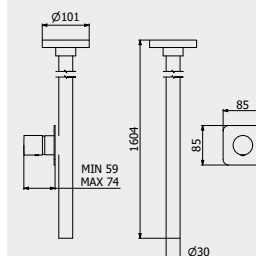

PACKAGING

L: 1700 mm
D: 90 mm
H: 90 mm

L: 1700 mm
Ø: 70 mm

4,5 kg

WATER FLOW | PORTATE | DÉBIT D'EAU

1 BAR	2 BAR	3 BAR
4 l/m	5 l/m	7 l/m

Built-in body to be purchased separately

Corpo incasso da acquistare separatamente