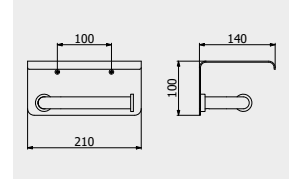

PACKAGING

L: 245 mm
D: 215 mm
H: 110 mm
1.3 kg