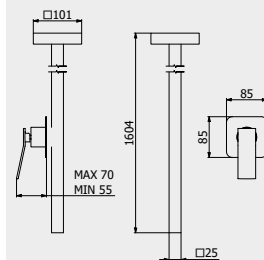

PACKAGING

L: 170 mm
D: 90 mm
H: 90 mm

L: 1700 mm
Ø: 70 mm

4,5 kg

WATER FLOW | PORTATE | DÉBIT D'EAU

1 BAR	2 BAR	3 BAR
4 l/m	5 l/m	7 l/m

Built-in body to be purchased separately

Corpo incasso da acquistare separatamente