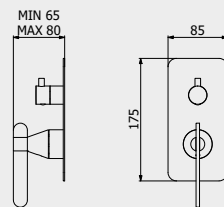

PACKAGING

L: 150 mm
D: 190 mm
H: 100 mm

1 kg

WATER FLOW | PORTATE | DÉBIT D'EAU

1 BAR	2 BAR	3 BAR
8 l/m	12 l/m	14 l/m

Built-in body to be purchased separately

Corpo incasso da acquistare separatamente

Corps intégré à acheter séparément

CODE | CODICE | CODE
INC312

COEFFICIENT | COEFFICIENTE | COEFFICIENT
3,8