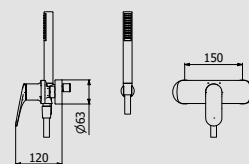

ARTICLE | ARTICOLO | ARTICLE

YP314

Exposed parts for manual wall mixer with three ways diverter and shower kit

Set di parti esterne per miscelatore a parete a tre vie completo di kit doccia

Partie extérieure pour mitigeur encastré à trois voies avec douchette

CODE / COEFFICIENT | CODICE / COEFFICIENTE
| CODE / COEFFICIENT

●	CC	EYP314CC	14,0
●	NP	EYP314NP	16,8

PACKAGING

	L: 370 mm
	D: 270 mm
	H: 80 mm

	2,8 kg

WATER FLOW | PORTATE | DÉBIT D'EAU

1 BAR	2 BAR	3 BAR
10 l/m	14 l/m	17 l/m

Built-in body to be purchased separately

Corpo incasso da acquistare separatamente

Corps intégré à acheter séparément

!

CODE | CODICE | CODE
INC314

COEFFICIENT | COEFFICIENTE | COEFFICIENT
4,1

ARTICLE | ARTICOLO | ARTICLE

YP350

Wall mounted shower mixer with shower kit

Doccia esterno a parete completo di kit doccia

Mitigeur de douche externe avec douchette

CODE / COEFFICIENT | CODICE / COEFFICIENTE
| CODE / COEFFICIENT

●	CC	YP350CC	8,0
●	NP	YP350NP	9,6

PACKAGING

	L: 230 mm
	D: 170 mm
	H: 170 mm

	1,9 kg

WATER FLOW | PORTATE | DÉBIT D'EAU

1 BAR	2 BAR	3 BAR
5 l/m	7 l/m	9 l/m

ARTICLE | ARTICOLO | ARTICLE

YP250

Wall mounted bath filler complete with shower kit

Bordo vasca esterno a parete completo di kit doccia

Mitigeur bain mural avec douchette encastrée

CODE / COEFFICIENT | CODICE / COEFFICIENTE
| CODE / COEFFICIENT

●	CC	YP250CC	11,5
●	NP	YP250NP	13,8

PACKAGING

	L: 230 mm
	D: 170 mm
	H: 170 mm

	2,8 kg

WATER FLOW | PORTATE | DÉBIT D'EAU

1 BAR	2 BAR	3 BAR
12 l/m	17 l/m	21 l/m