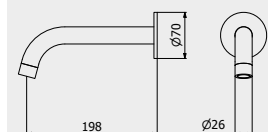

Long wall spout with ring

Bocca a parete lunga con anello

Bec mural long avec anneau

CODE / COEFFICIENT | CODICE / COEFFICIENTE
| CODE / COEFFICIENT

●	CC	MT322CC_23	6,3
●	SS	MT322SS_23	7,6
●	BO	MT322BO_23	7,6
●	NP	MT322NP_23	7,6
●	CF	MT322CF_23	9,5
●	II	MT322II_23	9,5
●	OO	MT322OO_23	9,5
●	RS	MT322RS_23	9,5
●	CS	MT322CS_23	10,1
●	IS	MT322IS_23	10,1
●	OS	MT322OS_23	10,1
●	SR	MT322SR_23	10,1
●	MB	MT322MB_23	8,2

PACKAGING

L: 175 mm
D: 125 mm
H: 90 mm

0,2 kg