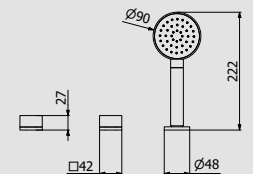

PACKAGING

L: 470 mm
D: 290 mm
H: 160 mm

3,7 kg

WATER FLOW | PORTATE | DÉBIT D'EAU

1 BAR	2 BAR	3 BAR
9 l/m	13 l/m	16 l/m

ARTICLE | ARTICOLO | ARTICLE

E0320

60° cut wall spout