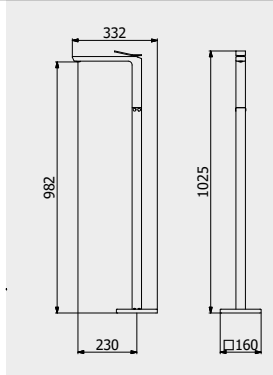

WATER FLOW | PORTATE | DÉBIT D'EAU

1 BAR	2 BAR	3 BAR
4 l/m	5 l/m	5 l/m

Built-in body to be purchased separately

Corpo incasso da acquistare separatamente

Corps intégré à acheter séparément

!

CODE | CODICE | CODE

INC399

COEFFICIENT | COEFFICIENTE | COEFFICIENT

5,2

ARTICLE | ARTICOLO | ARTICLE

WA220

Monohole bidet mixer complete with drain

Miscelatore bidet monoforo completo di scarico automatico

Mitigeur bidet complet avec bonde automatique

CODE / COEFFICIENT | CODICE / COEFFICIENTE
| CODE / COEFFICIENT

●	CC	WA220CC	8,0
●	SS	WA220SS	9,6
●	NP	WA220NP	9,6
●	CF	WA220CF	12,0
●	II	WA220II	12,0
●	OO	WA220OO	12,0
●	RS	WA220RS	12,0
●	CS	WA220CS	12,8
●	IS	WA220IS	12,8
●	OS	WA220OS	12,8
●	SR	WA220SR	12,8
●	MB	WA220MB	10,4

PACKAGING

L: 340 mm
D: 180 mm
H: 70 mm

1,7 kg