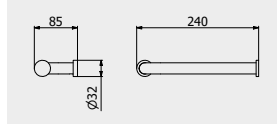

ARTICLE | ARTICOLO | ARTICLE

SO006

Towel holder
Porta salvietta
Porte-serviette

CODE / COEFFICIENT	CODICE / COEFFICIENTE	
CC	SO006CC	3,6
ON	SO006ON	3,6
SS	SO006SS	4,3
BO	SO006BO	4,3
NP	SO006NP	4,3
CF	SO006CF	5,3
II	SO006II	5,3
OO	SO006OO	5,3
RS	SO006RS	5,3
PL	SO006PL	5,3
CS	SO006CS	5,7
IS	SO006IS	5,7
OS	SO006OS	5,7
SR	SO006SR	5,7
MB	SO006MB	4,6

PACKAGING

L: 330 mm
D: 90 mm
H: 40 mm

0,15 kg