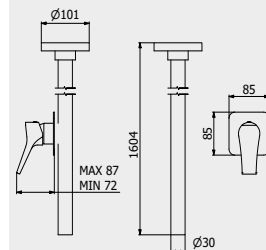

PACKAGING

L: 170 mm
 D: 90 mm
 H: 90 mm

L: 1700 mm
 Ø: 70 mm

4,5 kg

WATER FLOW | PORTATE | DÉBIT D'EAU

1 BAR	2 BAR	3 BAR
4 l/m	5 l/m	7 l/m

Built-in body to be purchased separately

Corpo incasso da acquistare separatamente
 Corps intégré à acheter séparément