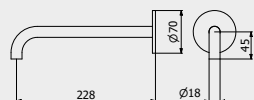

Tub filler Long wall spout with ring

Bocca a parete per vasca lunga con anello

Bec mural long pour baignoire avec anneau

CODE / COEFFICIENT | CODICE / COEFFICIENTE
| CODE / COEFFICIENT

●	CC	RX328CC_23	5,4
●	ON	RX328ON_23	5,4
●	SS	RX328SS_23	6,5
●	NP	RX328NP_23	6,5
●	CF	RX328CF_23	8,1
●	II	RX328II_23	8,1
●	OO	RX328OO_23	8,1
●	RS	RX328RS_23	8,1
●	CS	RX328CS_23	8,6
●	IS	RX328IS_23	8,6
●	OS	RX328OS_23	8,6
●	SR	RX328SR_23	8,6
●	MB	RX328MB_23	7,0

PACKAGING

L: 330 mm
D: 90 mm
H: 40 mm

0,3 kg

WATER FLOW | PORTATE | DÉBIT D'EAU

1 BAR	2 BAR	3 BAR
18 l/m	23 l/m	29 l/m

ARTICLE | ARTICOLO | ARTICLE

RX085_1