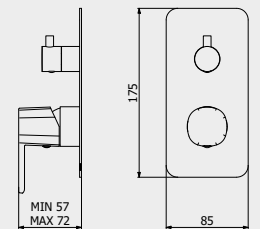

WATER FLOW | PORTATE | DÉBIT D'EAU

1 BAR	2 BAR	3 BAR
8 l/m	12 l/m	14 l/m

! Built-in body to be purchased separately

Corpo incasso da acquistare separatamente

Corps intégré à acheter séparément

CODE | CODICE | CODE

INC310

COEFFICIENT | COEFFICIENTE | COEFFICIENT

3,7