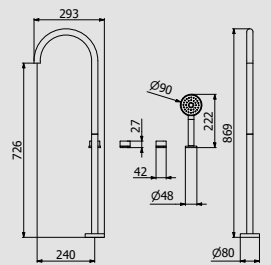

Three hole deck mounted bath filler with hydroprogressive cartridge, diverter, shower kit and free standing spout, plain handle

Batteria bordo vasca tre fori con leva liscia completa di bocca da erogazione a terra

Mitigeur bain-douche à trois trous avec levier lisse et bec de remplissage

CODE / COEFFICIENT | CODICE / COEFFICIENTE
| CODE / COEFFICIENT

● CC	E0700CC_1	40,0
● ON	E0700ON_1	40,0
● SS	E0700SS_1	48,0
● NP	E0700NP_1	48,0
● CF	E0700CF_1	56,0
● II	E0700II_1	56,0
● OO	E0700OO_1	56,0
● RS	E0700RS_1	56,0
● CS	E0700CS_1	60,0
● IS	E0700IS_1	60,0
● OS	E0700OS_1	60,0
● SR	E0700SR_1	60,0
● MB	E0700MB_1	50,0

PACKAGING

L: 1105 mm
D: 400 mm
H: 150 mm

2,2 kg

WATER FLOW | PORTATE | DÉBIT D'EAU

1 BAR	2 BAR	3 BAR
9 l/m	13 l/m	16 l/m

ARTICLE | ARTICOLO | ARTICLE

E0396_1