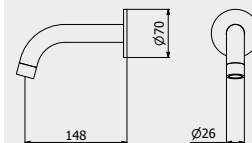

Tub filler Wall spout with ring

Bocca a parete per vasca con anello

Bec mural pour baignoire avec anneau

CODE / COEFFICIENT | CODICE / COEFFICIENTE
| CODE / COEFFICIENT

●	CC	MT327CC_23	5,8
●	SS	MT327SS_23	7,0
●	BO	MT327BO_23	7,0
●	NP	MT327NP_23	7,0
●	CF	MT327CF_23	8,7
●	II	MT327II_23	8,7
●	OO	MT327OO_23	8,7
●	RS	MT327RS_23	8,7
●	CS	MT327CS_23	9,3
●	IS	MT327IS_23	9,3
●	OS	MT327OS_23	9,3
●	SR	MT327SR_23	9,3
●	MB	MT327MB_23	7,5

PACKAGING

L: 175 mm
D: 125 mm
H: 90 mm

0,2 kg