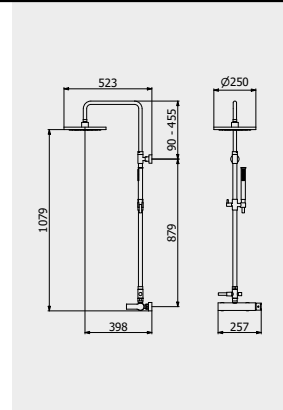

WhyNot shower column with shower kit
Colonna doccia WhyNot con kit doccia
Colonne de douche WhyNot avec kit douche

CODE / COEFFICIENT | CODICE / COEFFICIENTE
| CODE / COEFFICIENT

☐	CC	WN127CC	24,2
●	NP	WN127NP	29,1

📦 L: 900 mm
D: 160 mm
H: 470 mm

👤 6,1 kg

WATER FLOW | PORTATE | DÉBIT D'EAU

1 BAR	2 BAR	3 BAR
10 l/m	15 l/m	19 l/m

ARTICLE | ARTICOLO | ARTICLE

YP706