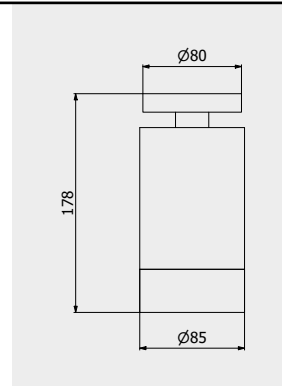

PACKAGING

L: 245 mm
D: 215 mm
H: 110 mm

2,5 kg

WATER FLOW | PORTATE | DÉBIT D'EAU

1 BAR	2 BAR	3 BAR
7 l/m	8 l/m	8 l/m

Colore

ARTICLE | ARTICOLO | ARTICLE

C0085_2