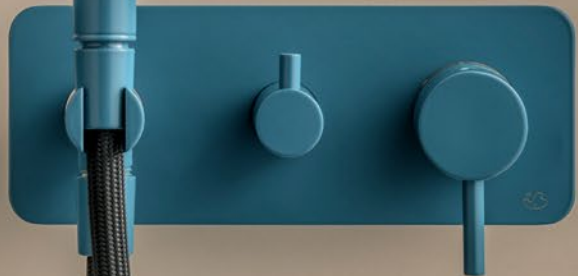

(A)

(B)

Colore

(C)

(D)

(E)

(F)

(G)