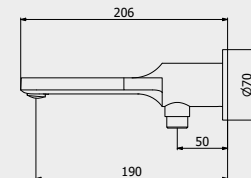

PACKAGING

L: 150 mm
D: 190 mm
H: 98 mm

1,1 kg

WATER FLOW | PORTATE | DÉBIT D'EAU

1 BAR	2 BAR	3 BAR
29 l/m	41 l/m	51 l/m

TAAAC