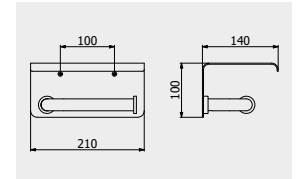

PACKAGING

L: 245 mm
 D: 215 mm
 H: 110 mm
 1.3 kg

WAVE

Sinuous and rounded shapes, providing pleasure and a touch of surprise.

Forme sinuose e arrotondate che regalano piacere e un tocco di sorpresa.
Formes sinueuses et arrondies qui donnent plaisir et une touche de surprise.