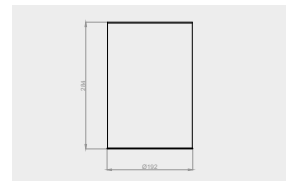

PACKAGING

L: 210 mm
D: 280 mm
H: 290 mm

1 kg