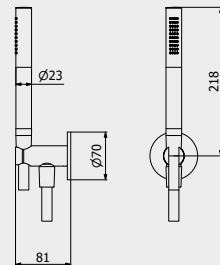

ARTICLE | ARTICOLO | ARTICLE

ID022

Shower kit
Kit doccia
Kit douche

CODE / COEFFICIENT | CODICE / COEFFICIENTE
| CODE / COEFFICIENT

CC	ID022CC	8,0
ON	ID022ON	8,0
SS	ID022SS	9,6
NP	ID022NP	9,6
CF	ID022CF	12,0
II	ID022II	12,0
OO	ID022OO	12,0
RS	ID022RS	12,0
CS	ID022CS	12,8
IS	ID022IS	12,8
OS	ID022OS	12,8
SR	ID022SR	12,8
MB	ID022MB	10,4

PACKAGING

L: 340 mm
D: 180 mm
H: 70 mm

70 kg

ARTICLE | ARTICOLO | ARTICLE

ID025

Round Showerhead Ø250 mm
Soffione tondo Ø250 mm
Tête de douche ronde Ø250 mm

CODE / COEFFICIENT | CODICE / COEFFICIENTE
| CODE / COEFFICIENT

CC	ID025CC	7,2
ON	ID025ON	7,2
SS	ID025SS	8,6
NP	ID025NP	8,6
CF	ID025CF	10,7
II	ID025II	10,7
OO	ID025OO	10,7
RS	ID025RS	10,7
PL	ID025PL	10,7
CS	ID025CS	11,4
IS	ID025IS	11,4
OS	ID025OS	11,4
SR	ID025SR	11,4
MB	ID025MB	10,0

PACKAGING

L: 265 mm
D: 260 mm
H: 70 mm

1,4 kg

ARTICLE | ARTICOLO | ARTICLE

ID800

Industria thermostatic shower column with shower kit
Colonna doccia Industria termostatica con kit doccia
Industria colonne de douche thermostatique avec kit douche

CODE / COEFFICIENT | CODICE / COEFFICIENTE | CODE / COEFFICIENT

BODY | CORPO | CORPUS

LEVER | LEVA | LEVIER

+

CC	ID800CC	39,9	CC	_1	1,1
ON	ID800ON	39,9	ON	_10	1,1
SS	ID800SS	47,6	SS	_2	1,6
NP	ID800NP	47,6	NP	_13	1,6
CF	ID800CF	59,9	CF	_3	1,6
II	ID800II	59,9	II	_8	1,6
OO	ID800OO	59,9	OO	_5	1,6
RS	ID800RS	59,9	RS	_7	1,6
CS	ID800CS	63,9	CS	_4	1,7
IS	ID800IS	63,9	IS	_9	1,7
OS	ID800OS	63,9	OS	_11	1,7
SR	ID800SR	63,9	SR	_14	1,7
MB	ID800MB	51,9	MB	_18	1,4

WATER FLOW | PORTATE | DÉBIT D'EAU

1 BAR	2 BAR	3 BAR
11 l/m	17 l/m	21 l/m

PACKAGING

L: 1020 mm
D: 490 mm
H: 120 mm

3,4 kg