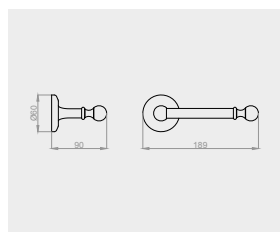

HR011

Toilet paper holder
Porta rotolo
Porte rouleaux de toilette

CODE / COEFFICIENT | CODICE / COEFFICIENTE
| CODE / COEFFICIENT

CC	HR011CC	4,5
SS	HR011SS	5,4
PL	HR011PL	6,8
II	HR011II	6,8
RS	HR011RS	6,8
OS	HR011OS	7,2
RR	HR011RR	5,9
BB	HR011BB	5,9