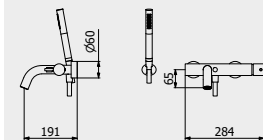

Wall mounted bath filler complete with hand shower kit
Bordo vasca esterno a parete completo di kit doccia
Mitigeur Bain mural avec douchette encastrée

CODE / COEFFICIENT | CODICE / COEFFICIENTE | CODE / COEFFICIENT

BODY | CORPO | CORPS

CC	ID250CC	23,9
ON	ID250ON	23,9
SS	ID250SS	28,4
NP	ID250NP	28,4
CF	ID250CF	35,9
II	ID250II	35,9
OO	ID250OO	35,9
RS	ID250RS	35,9
CS	ID250CS	38,3
IS	ID250IS	38,3
OS	ID250OS	38,3
SR	ID250SR	38,3
MB	ID250MB	31,1

LEVER | LEVA | LEVIER

CC	_1	1,1
ON	_10	1,1
SS	_2	1,6
NP	_13	1,6
CF	_3	1,6
II	_8	1,6
OO	_5	1,6
RS	_7	1,6
CS	_4	1,7
IS	_9	1,7
OS	_11	1,7
SR	_14	1,7
MB	_18	1,4

WATER FLOW | PORTATE | DÉBIT D'EAU

1 BAR	2 BAR	3 BAR
10 l/m	14 l/m	18 l/m

PACKAGING

L: 370 mm
D: 270 mm
H: 80 mm
4,2 kg

ARTICLE | ARTICOLO | ARTICLE

ID396