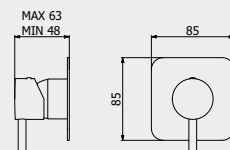

PACKAGING

L: 170 mm
D: 90 mm
H: 90 mm

1,2 kg

WATER FLOW | PORTATE | DÉBIT D'EAU

1 BAR	2 BAR	3 BAR
11 l/m	16 l/m	20 l/m

Built-in body to be purchased separately

Corpo incasso da acquistare separatamente

Corps intégré à acheter séparément