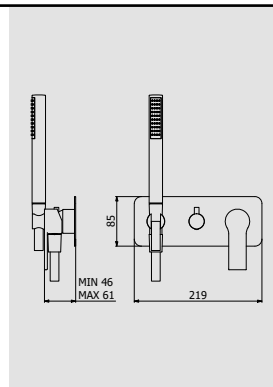

Exposed parts for manual wall mixer with two ways diverter and shower kit

Set di parti esterne per miscelatore a parete a due vie completo di kit doccia

Partie extérieure pour mitigeur encastré à deux voies avec douchette

CODE / COEFFICIENT | CODICE / COEFFICIENTE
| CODE / COEFFICIENT

☰	CC	EYP313CC	14,0
●	NP	EYP313NP	16,8

PACKAGING

☐ L: 370 mm
D: 270 mm
H: 80 mm

⚖ 2.8 kg