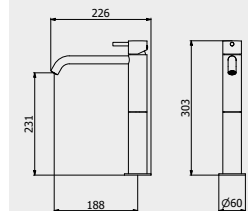

PACKAGING

L: 455 mm
D: 310 mm
H: 75 mm

2,6 kg

WATER FLOW | PORTATE | DÉBIT D'EAU

1 BAR	2 BAR	3 BAR
6 l/m	9 l/m	11 l/m