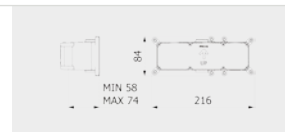

ARTICLE | ARTICOLO | ARTICLE

BI312

Exposed parts for manual wall mixer with three ways diverter
Set di parti esterne per miscelatore a parete a tre vie
Mitigeur douche mural trois voies avec inverseur

CODE / COEFFICIENT	CODICE / COEFFICIENTE	
CC	EBI312CC	11,0
SS	EBI312SS	13,2
BO	EBI312BO	13,2
NP	EBI312NP	13,2

PACKAGING

L: 190 mm
D: 90 mm
H: 90 mm

1 kg

WATER FLOW | PORTATE | DÉBIT D'EAU

1 BAR	2 BAR	3 BAR
8 l/m	12 l/m	14 l/m

Built-in body to be purchased separately

Corpo incasso da acquistare separatamente
Corps intégré à acheter séparément

CODE | CODICE | CODE
INC312

COEFFICIENT | COEFFICIENTE | COEFFICIENT
3,8

ARTICLE | ARTICOLO | ARTICLE

BI313

Exposed parts for manual wall mixer with 2 ways with shower kit
Set di parti esterne per miscelatore a parete a due vie completo di kit doccia
Partie extérieure pour mitigeur encastré à deux voies avec douchette

CODE / COEFFICIENT	CODICE / COEFFICIENTE	
CC	EBI313CC	15,5
SS	EBI313SS	18,6
BO	EBI313BO	18,6
NP	EBI313NP	18,6

PACKAGING

L: 370 mm
D: 270 mm
H: 80 mm

2.8 kg

WATER FLOW | PORTATE | DÉBIT D'EAU

1 BAR	2 BAR	3 BAR
10 l/m	14 l/m	17 l/m

Built-in body to be purchased separately

Corpo incasso da acquistare separatamente
Corps intégré à acheter séparément

CODE | CODICE | CODE
INC313

COEFFICIENT | COEFFICIENTE | COEFFICIENT
4,0

ARTICLE | ARTICOLO | ARTICLE

BI314

Exposed parts for manual wall mixer with 3 ways with shower kit
Set di parti esterne per miscelatore a parete a tre vie completo di kit doccia
Partie extérieure pour mitigeur encastré à trois voies avec douchette

CODE / COEFFICIENT	CODICE / COEFFICIENTE	
CC	EBI314CC	15,5
SS	EBI314SS	18,6
BO	EBI314BO	18,6
NP	EBI314NP	18,6

PACKAGING

L: 370 mm
D: 270 mm
H: 80 mm

2.8 kg

WATER FLOW | PORTATE | DÉBIT D'EAU

1 BAR	2 BAR	3 BAR
10 l/m	14 l/m	17 l/m

Built-in body to be purchased separately