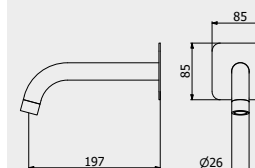

Tub filler Long wall spout with plate

Bocca a parete per vasca lunga con piastra

Bec mural long pour baignoire avec plaque

CODE / COEFFICIENT | CODICE / COEFFICIENTE
| CODE / COEFFICIENT

CC	MT328CC_22	6,3
SS	MT328SS_22	7,6
BO	MT328BO_22	7,6
NP	MT328NP_22	7,6
CF	MT328CF_22	9,5
II	MT328II_22	9,5
OO	MT328OO_22	9,5
RS	MT328RS_22	9,5
CS	MT328CS_22	10,1
IS	MT328IS_22	10,1
OS	MT328OS_22	10,1
SR	MT328SR_22	10,1
MB	MT328MB_22	8,2

PACKAGING

L: 175 mm
D: 125 mm
H: 90 mm

0,2 kg