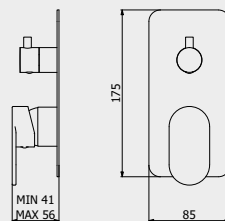

Exposed parts for manual wall mixer with three ways diverter
Set di parti esterne per miscelatore a parete a tre vie
Mitigeur douche mural trois voies avec inverseur

CODE / COEFFICIENT | CODICE / COEFFICIENTE
| CODE / COEFFICIENT

●	CC	ESB312CC	9,5
●	SS	ESB312SS	11,4
●	NP	ESB312NP	11,4

PACKAGING

L: 150 mm
D: 190 mm
H: 100 mm

1 kg

WATER FLOW | PORTATE | DÉBIT D'EAU

1 BAR	2 BAR	3 BAR
8 l/m	12 l/m	14 l/m

Built-in body to be purchased separately

Corpo incasso da acquistare separatamente

Corps intégré à acheter séparément

CODE | CODICE | CODE
INC312

COEFFICIENT | COEFFICIENTE | COEFFICIENT
3,8

ARTICLE | ARTICOLO | ARTICLE

SB313