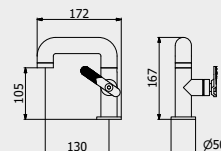

WATER FLOW | PORTATE | DÉBIT D'EAU

1 BAR	2 BAR	3 BAR
3 l/m	4 l/m	4 l/m

ARTICLE | ARTICOLO | ARTICLE

B2205