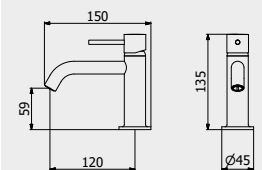

WATER FLOW | PORTATE | DÉBIT D'EAU

1 BAR	2 BAR	3 BAR
3 l/m	4 l/m	4 l/m

ARTICLE | ARTICOLO | ARTICLE