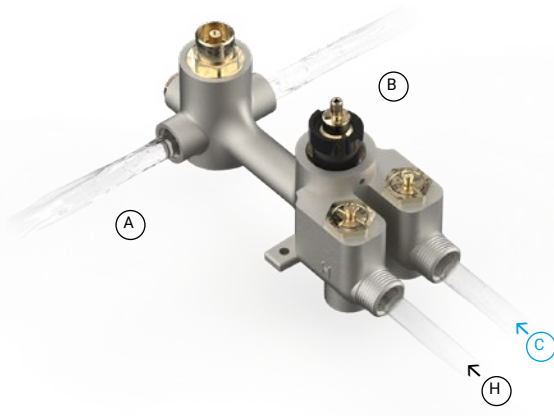

812_

AQUA

Diverter 2 ways

2 Vie con deviatore
2 voies avec déviateur

Built-in part - Parte incasso - Corps encastré

ARTICLE | ARTICOLO | ARTICLE

IUA002CCXN_1

Only the built-in 1\2" thermostatic unit of compact size,
horizontal / vertical installation
Solo parte incasso termostatico 1/2 " ingombro ridotto,
installazione orizzontale / verticale
Seulement partie encastré du thermostatique 1/2" économie
d'espace, installation horizontale / vertical.

CODE / COEFFICIENT | CODICE / COEFFICIENTE
| CODE / COEFFICIENT

IUA002CCXN_1 9,5

PACKAGING

L: 310 mm
D: 190 mm
H: 165 mm

3,4 kg

WATER FLOW | PORTATE | DÉBIT D'EAU

0.2 BAR	0.5 BAR	1 BAR
11 l/m	18 l/m	26 l/m
2 BAR	3 BAR	4 BAR
37 l/m	45 l/m	51 l/m
5 BAR		
56 l/m		

A Mixed water outlet
Uscita acqua miscelata
Sortie eau mélangé

B Mixed water outlet
Uscita acqua miscelata
Sortie eau mélangé

H Hot water
Acqua calda
Eau chaude

C Cold water
Acqua fredda
Eau froide

Plate and handles - Parte esterna
Plaque et poignée

TECHNICAL DATA

Minimum dynamic pressure 0,5 bar
Maximum operational pressure 5 bar
Recommended operational pressure da 1 a 5 bar
Maximum hot water temperature 80°C

GENERAL FEATURES

Installation depth from 80 mm to 90 mm.
The intakes are fitted with G1/2" female G3/4"
Male threaded connection, the outlets only G1/2"F
(1, 2 or 3 way).
The temperature regulator lever is pre-set at 38°C.
Use of a pressure reducer is recommended if
pressures in the system exceed 5 bar.

DATI TECNICI

Pressione dinamica minima 0,5 bar
Pressione di esercizio massima 5 bar
Pressione di utilizzo raccomandata da 1 a 5 bar
Temperatura massima acqua calda 80°C

CARATTERISTICHE GENERALI

Profondità di installazione da 80 mm a 90 mm.
Le entrate vengono fornite con filetto G1/2"
femmina G3/4" maschio, le uscite
solo G1/2"F (1, 2 o 3 vie).
La maniglia di regolazione temperatura, viene
presettata a 38°C.
Si raccomanda l'utilizzo di un riduttore di
pressione, se all'interno dell'impianto, si hanno
pressioni superiori a 5 bar.

DONNÉES TECHNIQUES

Pression dynamique minimum 0,5 bar
Pression de service maximale de 5 bar
Pression d'utilisation conseillé de 1 à 5 bar
Température maximale de l'eau chaude 80 ° C

CARACTERISTIQUES GENERALES

Profondeur de montage de 80 mm à 90 mm.
Les entrées sont fournis avec filetage G1/2"
femelle G3/4" mâle,
les sorties G1/2"F (1,2,ou 3 voies).
La poignée de réglage de la température, est
pré-réglée à 38 ° C Si à l'intérieur du système
vous avez des pressions supérieures à 5 bars, il
est recommandé l'utilisation d'un réducteur de
pression..