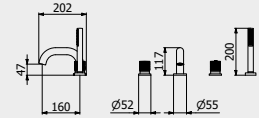

CODE / COEFFICIENT	CODICE / COEFFICIENTE	
CC	VN396CC	27,0
SS	VN396SS	32,4
NP	VN396NP	32,4
CF	VN396CF	40,5
II	VN396II	40,5
OO	VN396OO	40,5
RS	VN396RS	40,5
CS	VN396CS	43,2
IS	VN396IS	43,2
OS	VN396OS	43,2
SR	VN396SR	43,2
MB	VN396MB	35,1

PACKAGING
L: 400 mm
D: 250 mm
H: 140 mm
4,0 kg