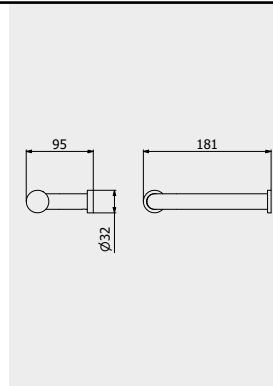

ARTICLE | ARTICOLO | ARTICLE

CO011

Toilet paper holder
Portarotolo
Porte rouleaux de toilette

CODE / COEFFICIENT | CODICE / COEFFICIENTE
| CODE / COEFFICIENT

● BL	CO011BL	4,8
● VD	CO011VD	4,8
● GI	CO011GI	4,8

PACKAGING

📦 L: 230 mm
D: 40 mm
H: 125 mm

⚖️ 0,3 kg