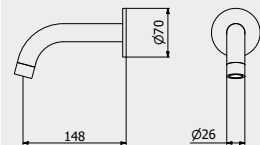

Wall spout with ring

Bocca a parete con anello

Bec mural avec anneau

CODE / COEFFICIENT | CODICE / COEFFICIENTE
| CODE / COEFFICIENT

● CC	MT320CC_23	5,8
● SS	MT320SS_23	7,0
● BO	MT320BO_23	7,0
● NP	MT320NP_23	7,0
● CF	MT320CF_23	8,7
● II	MT320II_23	8,7
● OO	MT320OO_23	8,7
● RS	MT320RS_23	8,7
● CS	MT320CS_23	9,3
● IS	MT320IS_23	9,3
● OS	MT320OS_23	9,3
● SR	MT320SR_23	9,3
● MB	MT320MB_23	7,5

PACKAGING

L: 175 mm
D: 125 mm
H: 90 mm

0,2 kg