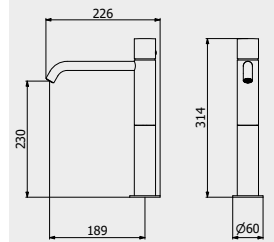

PACKAGING

L: 455 mm
D: 310 mm
H: 75 mm

2,6 kg

WATER FLOW | PORTATE | DÉBIT D'EAU

1 BAR	2 BAR	3 BAR
6 l/m	9 l/m	11 l/m