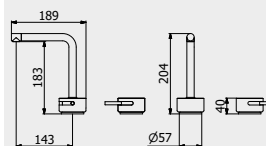

MARBLE

White
Carrara

Black
Marquina

WATER FLOW | PORTATE | DÉBIT D'EAU

1 BAR	2 BAR	3 BAR
4 l/m	5 l/m	5 l/m