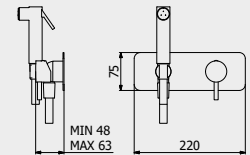

PACKAGING

L: 370 mm
D: 270 mm
H: 80 mm

2.3 kg

WATER FLOW | PORTATE | DÉBIT D'EAU

1 BAR	2 BAR	3 BAR
2 l/m	3 l/m	12 l/m

Built-in body to be purchased separately

Corpo incasso da acquistare separatamente

Corps intégré à acheter séparément

CODE | CODICE | CODE

INC206