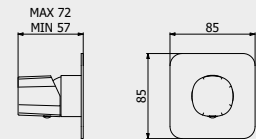

Exposed parts for manual wall mixer
Set di parti esterne per miscelatore a parete ad una via
Partie extérieure pour mitigeur encastré à une voie

CODE / COEFFICIENT	CODICE / COEFFICIENTE	
| CODE / COEFFICIENT		
● CC	EAA300CC	4,5
● SS	EAA300SS	5,4
● BO	EAA300BO	5,4
● NP	EAA300NP	5,4
● OS	EAA300OS	7,2

PACKAGING

L: 170 mm D: 90 mm H: 90 mm
0.5 kg