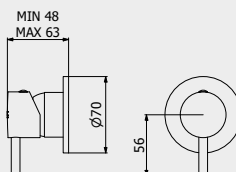

PACKAGING

L: 170 mm
D: 90 mm
H: 90 mm

1,2 kg

WATER FLOW | PORTATE | DÉBIT D'EAU

1 BAR	2 BAR	3 BAR
11 l/m	16 l/m	20 l/m

Built-in body to be purchased separately

Corpo incasso da acquistare separatamente

Corps intégré à acheter séparément

CODE | CODICE | CODE

INC300

COEFFICIENT | COEFFICIENTE | COEFFICIENT

2,2

For a correct installation it is NECESSARY that the external parts are mounted together with the universal concealed body.

Per una corretta installazione è NECESSARIO che le parti esterne siano montate contestualmente al corpo incasso universale.

Pour une installation correcte il est NÉCESSAIRE que les pièces externes soient montées en même temps que le corps universel.