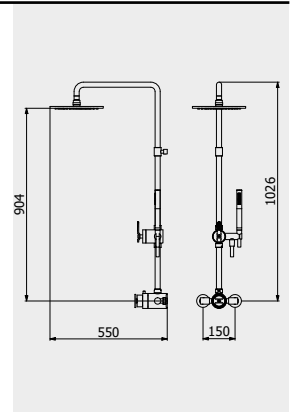

PACKAGING

L: 800 mm
 D: 500 mm
 H: 180 mm

12,1 kg

WATER FLOW | PORTATE | DÉBIT D'EAU

	1 BAR	2 BAR	3 BAR
Mixed water / Acqua miscelata / Eau mélangée	11 l/m	15 l/m	18 l/m
Handshower / Doccetta / Douchette	7 l/m	10 l/m	12 l/m