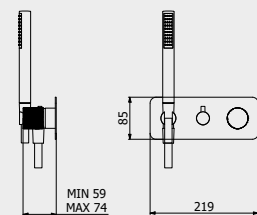

PACKAGING

L: 370 mm
D: 270 mm
H: 80 mm

2.8 kg

WATER FLOW | PORTATE | DÉBIT D'EAU

1 BAR	2 BAR	3 BAR
10 l/m	14 l/m	17 l/m

Built-in body to be purchased separately

Corpo incasso da acquistare separatamente

Corps intégré à acheter séparément