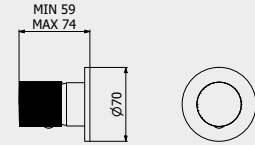

CODE / COEFFICIENT	CODICE / COEFFICIENTE	
CC	EGA305CC	6,0
SS	EGA305SS	7,2
NP	EGA305NP	7,2
CF	EGA305CF	8,4
II	EGA305II	8,4
OO	EGA305OO	8,4
RS	EGA305RS	8,4
CS	EGA305CS	9,0
IS	EGA305IS	9,0
OS	EGA305OS	9,0
SR	EGA305SR	9,0
MB	EGA305MB	7,5

PACKAGING
L: 170 mm
D: 90 mm
H: 90 mm
0.5 kg