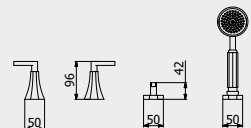

PACKAGING

L: 400 mm
D: 250 mm
H: 140 mm

3,9 kg

WATER FLOW | PORTATE | DÉBIT D'EAU

1 BAR	2 BAR	3 BAR
19 l/m	27 l/m	33 l/m