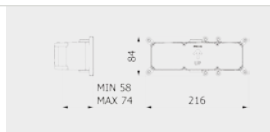

WATER FLOW | PORTATE | DÉBIT D'EAU

1 BAR	2 BAR	3 BAR
10 l/m	14 l/m	17 l/m

ARTICLE | ARTICOLO | ARTICLE