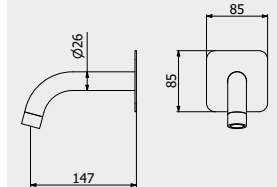

PACKAGING

L: 175 mm
D: 125 mm
H: 90 mm

0,2 kg

WATER FLOW | PORTATE | DÉBIT D'EAU

1 BAR	2 BAR	3 BAR
18 l/m	23 l/m	29 l/m