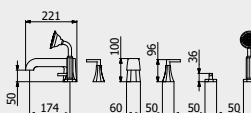

PACKAGING

L: 400 mm
D: 250 mm
H: 140 mm

4,4 kg

WATER FLOW | PORTATE | DÉBIT D'EAU

1 BAR	2 BAR	3 BAR
19 l/m	27 l/m	33 l/m

ARTICLE | ARTICOLO | ARTICLE