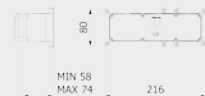

Milano Torino

ARTICLE | ARTICOLO | ARTICLE