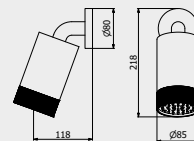

PACKAGING

L: 245 mm
D: 215 mm
H: 110 mm
 2,5 kg

WATER FLOW | PORTATE | DÉBIT D'EAU

1 BAR	2 BAR	3 BAR
7 l/m	8 l/m	8 l/m

ARTICLE | ARTICOLO | ARTICLE

RX025

Round Showerhead Ø250 mm
Soffione tondo Ø250 mm
Tête de douche ronde Ø250 mm