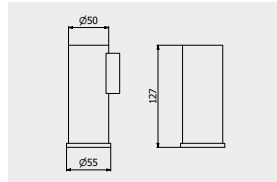

Toothbrush holder

Portaspazzolino
Porte-brosse à dents

CODE / COEFFICIENT | CODICE / COEFFICIENTE
| CODE / COEFFICIENT

CC	S0003CC	2,8
ON	S0003ON	2,8
SS	S0003SS	3,4
BO	S0003BO	3,4
NP	S0003NP	3,4
CF	S0003CF	4,2
II	S0003II	4,2
OO	S0003OO	4,2
RS	S0003RS	4,2
PL	S0003PL	4,2
CS	S0003CS	4,5
IS	S0003IS	4,5
OS	S0003OS	4,5
SR	S0003SR	4,5
MB	S0003MB	3,7

PACKAGING

L: 170 mm
D: 60 mm
H: 80 mm

0,6 kg