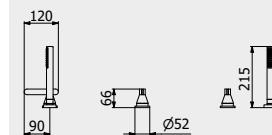

CODE / COEFFICIENT	CODICE / COEFFICIENTE	
CC	OL397CC	23,4
ON	OL397ON	23,4
SS	OL397SS	28,1
IS	OL397IS	37,4
SR	OL397SR	37,4
CS	OL397CS	37,4

PACKAGING
L: 370 mm
D: 270 mm
H: 80 mm
3.2 kg