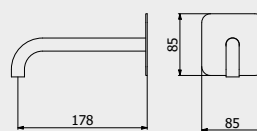

Tub filler Wall spout with plate
Bocca a parete per vasca con piastra
Bec mural pour baignoire avec plaque

CODE / COEFFICIENT | CODICE / COEFFICIENTE
| CODE / COEFFICIENT

CC	RX327CC_22	5,4
ON	RX327ON_22	5,4
SS	RX327SS_22	6,5
NP	RX327NP_22	6,5
CF	RX327CF_22	8,1
II	RX327II_22	8,1
OO	RX327OO_22	8,1
RS	RX327RS_22	8,1
CS	RX327CS_22	8,6
IS	RX327IS_22	8,6
OS	RX327OS_22	8,6
SR	RX327SR_22	8,6
MB	RX327MB_22	7,0

PACKAGING

L: 220 mm
D: 120 mm
H: 40 mm

0,2 kg

WATER FLOW | PORTATE | DÉBIT D'EAU

1 BAR	2 BAR	3 BAR
18 l/m	23 l/m	29 l/m

ARTICLE | ARTICOLO | ARTICLE

RX327_23