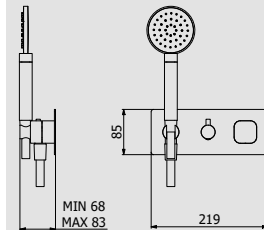

Exposed parts for two way shower mixer with coral handle complete with shower kit, hydroprogressive cartridge

Parti esterne per doccia incasso con cartuccia idroprogressiva a due vie completo di kit doccia con leva corallo

Partie extérieure pour mitigeur encastré à deux voies avec douchette avec cartouche hydroprogressive et levier corail

CODE / COEFFICIENT | CODICE / COEFFICIENTE
| CODE / COEFFICIENT

CC	EE0313CC_2	31,0
ON	EE0313ON_2	31,0
SS	EE0313SS_2	37,2
NP	EE0313NP_2	37,2
CF	EE0313CF_2	43,4
II	EE0313II_2	43,4
OO	EE0313OO_2	43,4
RS	EE0313RS_2	43,4
CS	EE0313CS_2	46,5
IS	EE0313IS_2	46,5
OS	EE0313OS_2	46,5
SR	EE0313SR_2	46,5
MB	EE0313MB_2	38,8

PACKAGING

L: 370 mm
D: 270 mm
H: 80 mm

2,8 kg

WATER FLOW | PORTATE | DÉBIT D'EAU

1 BAR	2 BAR	3 BAR
10 l/m	14 l/m	17 l/m

Built-in body to be purchased separately

Corpo incasso da acquistare separatamente

Corps intégré à acheter séparément

CODE | CODICE | CODE

INC313

COEFFICIENT | COEFFICIENTE | COEFFICIENT

4,0

ARTICLE | ARTICOLO | ARTICLE