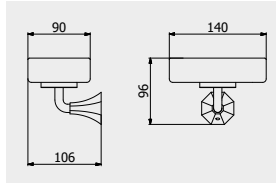

PACKAGING

L: 150 mm
D: 190 mm
H: 98 mm

0.6 kg