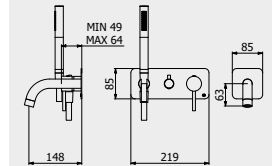

WATER FLOW | PORTATE | DÉBIT D'EAU

1 BAR	2 BAR	3 BAR
10 l/m	14 l/m	17 l/m

PACKAGING

L: 470 mm
 D: 290 mm
 H: 160 mm
 4,8 kg

Built-in body to be purchased separately

Corpo incasso da acquistare separatamente