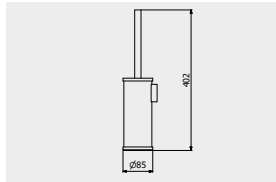

CODE / COEFFICIENT | CODICE / COEFFICIENTE
| CODE / COEFFICIENT

CC	RX012CC	8,6
ON	RX012ON	8,6
SS	RX012SS	10,3
NP	RX012NP	10,3
CF	RX012CF	12,8
II	RX012II	12,8
OO	RX012OO	12,8
RS	RX012RS	12,8
CS	RX012CS	13,7
IS	RX012IS	13,7
OS	RX012OS	13,7
SR	RX012SR	13,7
MB	RX012MB	11,1

PACKAGING

L: 410 mm
D: 195 mm
H: 100 mm

0,3 kg