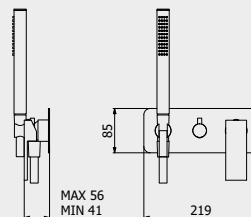

Exposed parts for manual wall mixer with 3 ways with shower kit
Set di parti esterne per miscelatore a parete a tre vie completo di kit doccia
Partie extérieure pour mitigeur encastré à trois voies avec douchette

CODE / COEFFICIENT | CODICE / COEFFICIENTE
| CODE / COEFFICIENT

● CC	ERU314CC	14,5
● SS	ERU314SS	17,4
● BO	ERU314BO	17,4
● NP	ERU314NP	17,4
● CF	ERU314CF	21,8
● II	ERU314II	21,8
● RS	ERU314RS	21,8
● CS	ERU314CS	23,2
● IS	ERU314IS	23,2
● SR	ERU314SR	23,2
● MB	ERU314MB	18,9

PACKAGING

L: 370 mm
D: 270 mm
H: 80 mm

2.8 kg