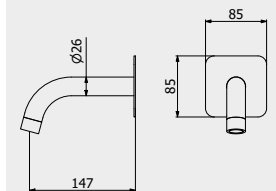

Tub filler Wall spout with plate

Bocca a parete per vasca con piastra

Bec mural pour baignoire avec plaque

CODE / COEFFICIENT | CODICE / COEFFICIENTE
| CODE / COEFFICIENT

CC	MT327CC_22	5,8
SS	MT327SS_22	7,0
BO	MT327BO_22	7,0
NP	MT327NP_22	7,0
CF	MT327CF_22	8,7
II	MT327II_22	8,7
OO	MT327OO_22	8,7
RS	MT327RS_22	8,7
CS	MT327CS_22	9,3
IS	MT327IS_22	9,3
OS	MT327OS_22	9,3
SR	MT327SR_22	9,3
MB	MT327MB_22	7,5

PACKAGING

L: 175 mm
D: 125 mm
H: 90 mm

0,2 kg