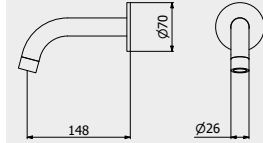

PACKAGING

L: 175 mm
D: 125 mm
H: 90 mm

0,2 kg

WATER FLOW | PORTATE | DÉBIT D'EAU

1 BAR	2 BAR	3 BAR
6 l/m	8 l/m	8 l/m

ARTICLE | ARTICOLO | ARTICLE

MT322_22

Long wall spout with plate