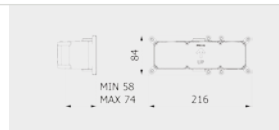

WATER FLOW | PORTATE | DÉBIT D'EAU

1 BAR	2 BAR	3 BAR
10 l/m	14 l/m	17 l/m

Built-in body to be purchased separately

Corpo incasso da acquistare separatamente

Corps intégré à acheter séparément

CODE | CODICE | CODE
INC314

COEFFICIENT | COEFFICIENTE | COEFFICIENT
4,1