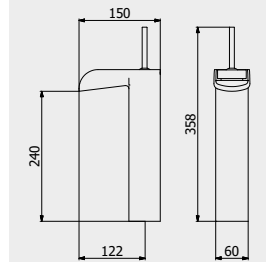

PACKAGING

L: 455 mm
D: 310 mm
H: 75 mm

4,4 kg

WATER FLOW | PORTATE | DÉBIT D'EAU

1 BAR	2 BAR	3 BAR
8 l/m	9 l/m	9 l/m

ARTICLE | ARTICOLO | ARTICLE