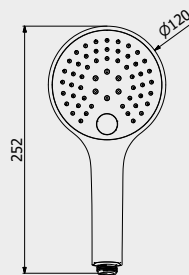

PACKAGING

L: 280 mm
D: 130 mm
H: 70 mm

0,7 kg