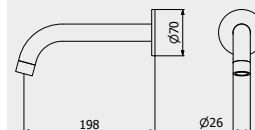

Tub filler Long wall spout with ring

Bocca a parete per vasca lunga con anello

Bec mural long pour baignoire avec anneau

CODE / COEFFICIENT | CODICE / COEFFICIENTE
| CODE / COEFFICIENT

CC	MT328CC_23	6,3
SS	MT328SS_23	7,6
BO	MT328BO_23	7,6
NP	MT328NP_23	7,6
CF	MT328CF_23	9,5
II	MT328II_23	9,5
OO	MT328OO_23	9,5
RS	MT328RS_23	9,5
CS	MT328CS_23	10,1
IS	MT328IS_23	10,1
OS	MT328OS_23	10,1
SR	MT328SR_23	10,1
MB	MT328MB_23	8,2

PACKAGING

L: 175 mm
D: 125 mm
H: 90 mm

0,2 kg