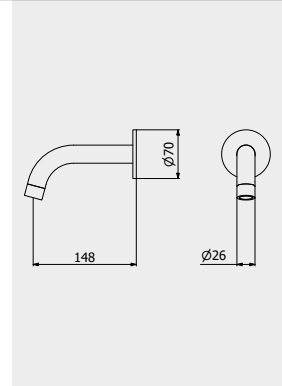

Wall spout with ring
Bocca a parete con anello
Bec mural avec anneau

CODE / COEFFICIENT | CODICE / COEFFICIENTE	
| CODE / COEFFICIENT	
● BL	CO320BL_23 8,7
● VD	CO320VD_23 8,7
● GI	CO320GI_23 8,7

PACKAGING

L: 175 mm
D: 125 mm
H: 90 mm

0,2 kg

WATER FLOW | PORTATE | DÉBIT D'EAU

1 BAR	2 BAR	3 BAR
6 l/m	8 l/m	8 l/m

ARTICLE | ARTICOLO | ARTICLE

CO085_1