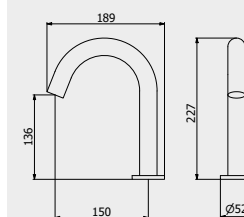

Electronic tap with mixable water complete with control unit

Rubinetto elettronico con acqua miscelabile completo di centralina

Robinet électronique avec l'eau mélangé complet de unité de commande

CODE / COEFFICIENT | CODICE / COEFFICIENTE
| CODE / COEFFICIENT

●	CC	EL007CC	24,5
●	SS	EL007SS	29,4
●	BO	EL007BO	29,4
●	NP	EL007NP	29,4
●	CF	EL007CF	36,8
●	II	EL007II	36,8
●	OO	EL007OO	36,8
●	RS	EL007RS	36,8
●	CS	EL007CS	39,2
●	IS	EL007IS	39,2
●	OS	EL007OS	39,2
●	SR	EL007SR	39,2
●	MB	EL007MB	31,9

PACKAGING

L: 500 mm
D: 350 mm
H: 120 mm

3,5 kg

WATER FLOW | PORTATE | DÉBIT D'EAU

1 BAR	2 BAR	3 BAR
4 l/m	6 l/m	6 l/m

ARTICLE | ARTICOLO | ARTICLE

EL008