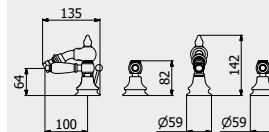

PACKAGING

L: 425 mm
D: 188 mm
H: 98 mm

3,4 kg

WATER FLOW | PORTATE | DÉBIT D'EAU

1 BAR	2 BAR	3 BAR
9 l/m	14 l/m	17 l/m

ARTICLE | ARTICOLO | ARTICLE

HL400