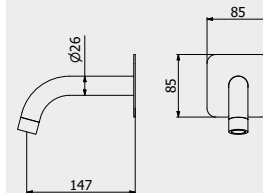

PACKAGING

L: 175 mm
D: 125 mm
H: 90 mm

0,2 kg

WATER FLOW | PORTATE | DÉBIT D'EAU

1 BAR	2 BAR	3 BAR
6 l/m	8 l/m	8 l/m