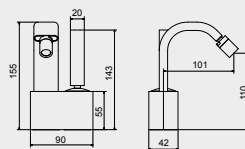

Monohole bidet mixer complete with drain

Miscelatore bidet monoforo completo di scarico automatico

Mitigeur bidet complet avec bonde automatique

CODE / COEFFICIENT | CODICE / COEFFICIENTE
| CODE / COEFFICIENT

●	CC	SB220CC	15,5
●	SS	SB220SS	18,6
●	NP	SB220NP	18,6

PACKAGING

📦 L: 225 mm
D: 95 mm
H: 70 mm

👤 2,6 kg

WATER FLOW | PORTATE | DÉBIT D'EAU

1 BAR	2 BAR	3 BAR
9 l/m	10 l/m	10 l/m

ARTICLE | ARTICOLO | ARTICLE

SB300