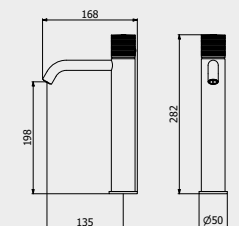

PACKAGING

L: 425 mm
D: 188 mm
H: 98 mm

2,3 kg

WATER FLOW | PORTATE | DÉBIT D'EAU

1 BAR	2 BAR	3 BAR
3 l/m	4 l/m	4 l/m