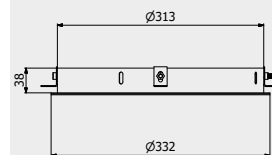

Built-in stainless-steel round showerhead Ø332 mm

Soffione tondo Ø332 mm a incasso in acciaio inox

Tête de douche ronde encastré Ø332 mm en acier inoxydable

CODE / COEFFICIENT | CODICE / COEFFICIENTE
| CODE / COEFFICIENT

CC	MA033CC	17,3
SS	MA033SS	20,7
NP	MA033NP	20,7
PL	MA033PL	25,9
CF	MA033CF	25,9
II	MA033II	25,9
OO	MA033OO	25,9
RS	MA033RS	25,9
CS	MA033CS	27,6
IS	MA033IS	27,6
OS	MA033OS	27,6
SR	MA033SR	27,6

PACKAGING

L: 330 mm
D: 325 mm
H: 75 mm

2,9 kg