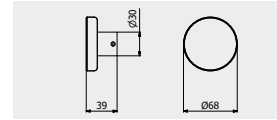

PACKAGING

L: 150 mm
D: 190 mm
H: 98 mm

0,4 kg