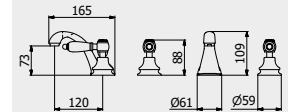

PACKAGING

L: 425 mm
D: 188 mm
H: 98 mm

2,2 kg

WATER FLOW | PORTATE | DÉBIT D'EAU

1 BAR	2 BAR	3 BAR
9 l/m	14 l/m	17 l/m

ARTICLE | ARTICOLO | ARTICLE

HL225

Monohole bidet mixer complete with drain

Miscelatore bidet monoforo completo di scarico automatico
Mitigeur bidet complet avec bonde automatique