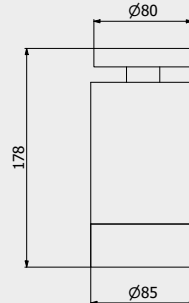

Ceiling showerhead with ceiling arm
Soffione da soffitto con braccio incluso
Tête de douche au plafond avec bras inclus

CODE / COEFFICIENT | CODICE / COEFFICIENTE
| CODE / COEFFICIENT

CC	RR085CC_1	19,0
ON	RR085ON_1	19,0
SS	RR085SS_1	22,8
BO	RR085BO_1	22,8
NP	RR085NP_1	22,8
CF	RR085CF_1	28,5
II	RR085II_1	28,5
OO	RR085OO_1	28,5
RS	RR085RS_1	28,5
CS	RR085CS_1	30,4
IS	RR085IS_1	30,4
OS	RR085OS_1	30,4
SR	RR085SR_1	30,4
MB	RR085MB_1	24,7

PACKAGING

L: 245 mm
D: 215 mm
H: 110 mm
2,5 kg

WATER FLOW | PORTATE | DÉBIT D'EAU

1 BAR	2 BAR	3 BAR
7 l/m	8 l/m	8 l/m

Brera

ARTICLE | ARTICOLO | ARTICLE