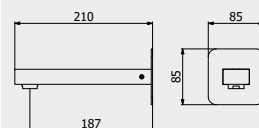

PACKAGING

L: 210 mm
D: 130 mm
H: 70 mm

1,1 kg

WATER FLOW | PORTATE | DÉBIT D'EAU

1 BAR	2 BAR	3 BAR
3 l/m	4 l/m	4 l/m

ARTICLE | ARTICOLO | ARTICLE

RU322

Long wall spout