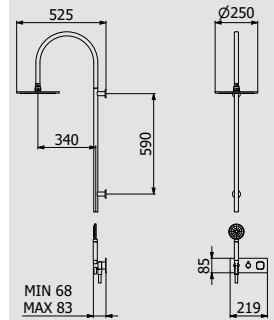

Full shower column complete with Exposed parts for two way shower mixer with plain handle complete with shower kit, hydroprogressive cartridge

Colonna doccia completa di parti esterne per doccia incasso con cartuccia idroprogressiva a due vie completo di kit doccia con leva liscia

Colonne de douche complète avec parties extérieures pour mitigeur encastré avec cartouche hydroprogressive à deux voies complète avec kit de douche et levier lisse

CODE / COEFFICIENT | CODICE / COEFFICIENTE
| CODE / COEFFICIENT

●	CC	EEO800CC_1	53,0
●	ON	EEO800ON_1	53,0
●	SS	EEO800SS_1	63,6
●	NP	EEO800NP_1	63,6
●	CF	EEO800CF_1	74,2
●	II	EEO800II_1	74,2
●	OO	EEO800OO_1	74,2
●	RS	EEO800RS_1	74,2
●	CS	EEO800CS_1	79,5
●	IS	EEO800IS_1	79,5
●	OS	EEO800OS_1	79,5
●	SR	EEO800SR_1	79,5
●	MB	EEO800MB_1	66,3

PACKAGING

L: 1200 mm
D: 520 mm
H: 120 mm

16 kg

WATER FLOW | PORTATE | DÉBIT D'EAU

1 BAR	2 BAR	3 BAR
11 l/m	15 l/m	19 l/m
3 l/m	4 l/m	4 l/m

Built-in body to be purchased separately

Corpo incasso da acquistare separatamente

Corps intégré à acheter séparément

CODE | CODICE | CODE

INC313

COEFFICIENT | COEFFICIENTE | COEFFICIENT

4,0

ARTICLE | ARTICOLO | ARTICLE

EO801_1