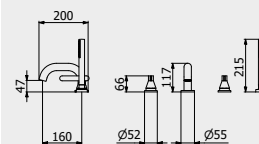

WATER FLOW | PORTATE | DÉBIT D'EAU

1 BAR	2 BAR	3 BAR
9 l/m	13 l/m	16 l/m