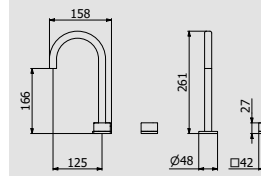

Three hole washbasin set complete with drain, full arch spout and plain lever

Batteria lavabo tre fori completo di scarico, bocca a tutto sesto e leva liscia

Mitigeur lavabo à trois trous avec bonde, bec rond et levier lisse

CODE / COEFFICIENT | CODICE / COEFFICIENTE
| CODE / COEFFICIENT

CC	E0392CC_3	19,0
ON	E0392ON_3	19,0
SS	E0392SS_3	22,8
NP	E0392NP_3	22,8
CF	E0392CF_3	26,6
II	E0392II_3	26,6
OO	E0392OO_3	26,6
RS	E0392RS_3	26,6
CS	E0392CS_3	28,5
IS	E0392IS_3	28,5
OS	E0392OS_3	28,5
SR	E0392SR_3	28,5
MB	E0392MB_3	23,8

PACKAGING

L: 455 mm
D: 310 mm
H: 75 mm

3,6 kg