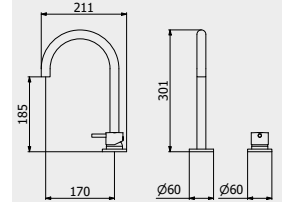

CODE / COEFFICIENT	CODICE / COEFFICIENTE	
CC	MT394CC	14,0
SS	MT394SS	16,8
BO	MT394BO	16,8
NP	MT394NP	16,8
CF	MT394CF	21,0
II	MT394II	21,0
OO	MT394OO	21,0
RS	MT394RS	21,0
CS	MT394CS	22,4
IS	MT394IS	22,4
OS	MT394OS	22,4
SR	MT394SR	22,4
MB	MT394MB	18,2

PACKAGING
L: 360 mm
D: 220 mm
H: 150 mm
2.5 kg

WATER FLOW | PORTATE | DÉBIT D'EAU		
1 BAR	2 BAR	3 BAR
3 l/m	4 l/m	4 l/m

Milano
Torino

ARTICLE | ARTICOLO | ARTICLE

MT220

Monohole bidet mixer complete with drain
Miscelatore bidet monoforo completo di scarico automatico
Mitigeur bidet complet avec bonde automatique