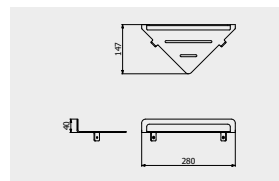

PACKAGING

L: 340 mm
D: 180 mm
H: 70 mm

0.8 kg