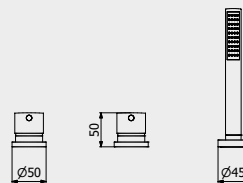

PACKAGING

L: 370 mm
D: 270 mm
H: 80 mm

3,2 kg

WATER FLOW | PORTATE | DÉBIT D'EAU

1 BAR	2 BAR	3 BAR
12 l/m	17 l/m	22 l/m