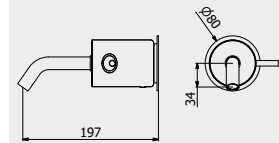

WATER FLOW | PORTATE | DÉBIT D'EAU

1 BAR	2 BAR	3 BAR
4 l/m	5 l/m	5 l/m

Marmo

ARTICLE | ARTICOLO | ARTICLE