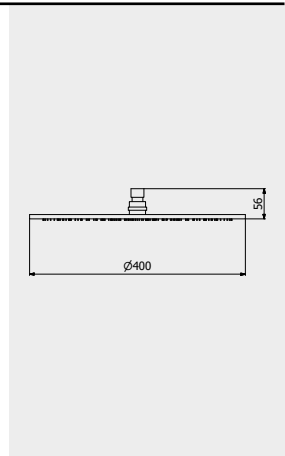

PACKAGING

L: 556 mm
D: 565 mm
H: 99 mm

3,3 kg