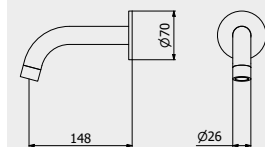

PACKAGING

 L: 175 mm
D: 125 mm
H: 90 mm

0,2 kg

WATER FLOW | PORTATE | DÉBIT D'EAU

1 BAR	2 BAR	3 BAR
6 l/m	8 l/m	8 l/m

ARTICLE | ARTICOLO | ARTICLE

MT322_22

Long wall spout with plate
Bocca a parete lunga con piastra
Bec mural long avec plaque