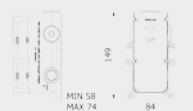

ARTICLE | ARTICOLO | ARTICLE

EO220_2

Bidet mono mixer with hydroprogressive cartridge complete with drain, 60° cut spout and coral lever

Miscelatore bidet con cartuccia idroprogressiva completo di scarico, bocca 60° e leva corallo

Mitigeur bidet avec cartouche hydroprogressive avec bonde, bec 60° et levier corail

CODE / COEFFICIENT | CODICE / COEFFICIENTE
| CODE / COEFFICIENT

CC	EO220CC_2	22,5
ON	EO220ON_2	22,5
SS	EO220SS_2	27,0
NP	EO220NP_2	27,0
CF	EO220CF_2	31,5
II	EO220II_2	31,5
OO	EO220OO_2	31,5
RS	EO220RS_2	31,5
CS	EO220CS_2	33,8
IS	EO220IS_2	33,8
OS	EO220OS_2	33,8
SR	EO220SR_2	33,8
MB	EO220MB_2	28,1

PACKAGING

L: 360 mm
D: 220 mm
H: 150 mm

2,7 kg

WATER FLOW | PORTATE | DÉBIT D'EAU

1 BAR	2 BAR	3 BAR
3 l/m	4 l/m	4 l/m

ARTICLE | ARTICOLO | ARTICLE

EO300_2

Exposed parts for one way shower mixer with coral handle, hydroprogressive cartridge

Parti esterne per doccia incasso con cartuccia idroprogressiva ad una via con leva corallo

Partie extérieure pour mitigeur encastré à une voie avec cartouche hydroprogressive et levier corail

CODE / COEFFICIENT | CODICE / COEFFICIENTE
| CODE / COEFFICIENT

CC	EEO300CC_2	14,5
ON	EEO300ON_2	14,5
SS	EEO300SS_2	17,4
NP	EEO300NP_2	17,4
CF	EEO300CF_2	20,4
II	EEO300II_2	20,4
OO	EEO300OO_2	20,4
RS	EEO300RS_2	20,4
CS	EEO300CS_2	21,8
IS	EEO300IS_2	21,8
OS	EEO300OS_2	21,8
SR	EEO300SR_2	21,8
MB	EEO300MB_2	18,2

PACKAGING

L: 170 mm
D: 90 mm
H: 90 mm

0,7 kg

WATER FLOW | PORTATE | DÉBIT D'EAU

1 BAR	2 BAR	3 BAR
13 l/m	19 l/m	23 l/m

Built-in body to be purchased separately

Corpo incasso da acquistare separatamente

Corps intégré à acheter séparément

CODE | CODICE | CODE

INC300

COEFFICIENT | COEFFICIENTE | COEFFICIENT

2,2

ARTICLE | ARTICOLO | ARTICLE

EO310_2

Exposed parts for two way shower mixer with coral handle, hydroprogressive cartridge