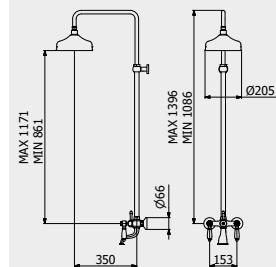

PACKAGING

L: 1003 mm
D: 520 mm
H: 130 mm

14,2 kg

WATER FLOW | PORTATE | DÉBIT D'EAU

1 BAR	2 BAR	3 BAR
8 l/m	12 l/m	14 l/m

ARTICLE | ARTICOLO | ARTICLE