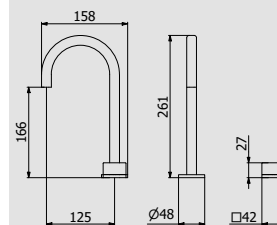

Washbasin two hole mixer with hydroprogressive cartridge complete with drain, 60° cut spout and coral lever

Batteria lavabo due fori con cartuccia idroprogressiva completo di scarico, bocca 60° e leva corallo

Mitigeur lavabo à deux trous avec cartouche hydroprogressive et bonde, bec 60° et levier corail

CODE / COEFFICIENT | CODICE / COEFFICIENTE
| CODE / COEFFICIENT

CC	E0394CC_2	22,5
ON	E0394ON_2	22,5
SS	E0394SS_2	27,0
NP	E0394NP_2	27,0
CF	E0394CF_2	31,5
II	E0394II_2	31,5
OO	E0394OO_2	31,5
RS	E0394RS_2	31,5
CS	E0394CS_2	33,8
IS	E0394IS_2	33,8
OS	E0394OS_2	33,8
SR	E0394SR_2	33,8
MB	E0394MB_2	28,1

PACKAGING

L: 455 mm
D: 310 mm
H: 75 mm

2,5 kg