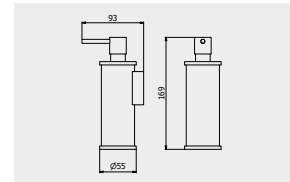

PACKAGING

L: 170 mm
D: 60 mm
H: 80 mm

0,6 kg