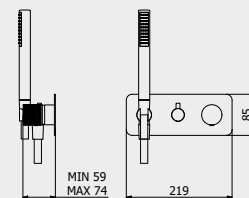

PACKAGING

L: 370 mm
D: 270 mm
H: 80 mm

2.8 kg

WATER FLOW | PORTATE | DÉBIT D'EAU

1 BAR	2 BAR	3 BAR
10 l/m	14 l/m	17 l/m

Built-in body to be purchased separately

Corpo incasso da acquistare separatamente

Corps intégré à acheter séparément

CODE | CODICE | CODE
INC314

COEFFICIENT | COEFFICIENTE | COEFFICIENT
4,1