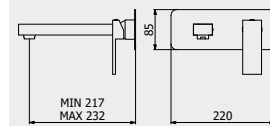

Wall mounted washbasin mixer with long spout complete with drain
Miscelatore lavabo due fori con bocca lunga a parete completo di scarico
Mitigeur lavabo Mural Bec long complet avec bonde automatique

CODE / COEFFICIENT	CODICE / COEFFICIENTE	
CC	ERU207CC	11,5
SS	ERU207SS	13,8
BO	ERU207BO	13,8
NP	ERU207NP	13,8
CF	ERU207CF	17,3
II	ERU207II	17,3
RS	ERU207RS	17,3
CS	ERU207CS	18,4
IS	ERU207IS	18,4
SR	ERU207SR	18,4
MB	ERU207MB	15,0

PACKAGING
L: 345 mm
D: 185 mm
H: 80 mm
1,7 kg