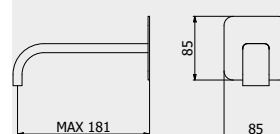

Tub filler Wall spout with plate
Bocca a parete per vasca con piastra
Bec mural pour baignoire avec plaque

CODE / COEFFICIENT | CODICE / COEFFICIENTE
| CODE / COEFFICIENT

- CC SB327CC_22 7,5
- SS SB327SS_22 9,0
- NP SB327NP_22 9,0

PACKAGING

L: 210 mm
D: 130 mm
H: 70 mm

0,5 kg

WATER FLOW | PORTATE | DÉBIT D'EAU

1 BAR	2 BAR	3 BAR
18 l/m	23 l/m	29 l/m

ARTICLE | ARTICOLO | ARTICLE

SB327_23