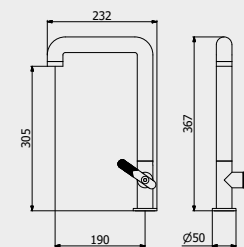

WATER FLOW | PORTATE | DÉBIT D'EAU

1 BAR	2 BAR	3 BAR
3 l/m	4 l/m	4 l/m

ARTICLE | ARTICOLO | ARTICLE

BI370