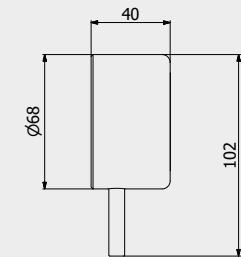

PACKAGING

L: 240 mm
D: 215 mm
H: 110 mm

2,8 kg

MARBLE

White Carrara

Black Marquina

WATER FLOW | PORTATE | DÉBIT D'EAU

1 BAR	2 BAR	3 BAR
28 l/m	40 l/m	49 l/m