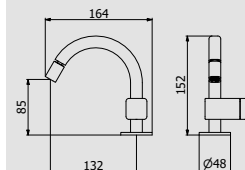

Bidet mono mixer with hydroprogressive cartridge complete with drain, 60° cut spout and coral lever

Miscelatore bidet con cartuccia idroprogressiva completo di scarico, bocca 60° e leva corallo

Mitigeur bidet avec cartouche hydroprogressive avec bonde, bec 60° et levier corail

CODE / COEFFICIENT | CODICE / COEFFICIENTE
| CODE / COEFFICIENT

CC	EO220CC_2	22,5
ON	EO220ON_2	22,5
SS	EO220SS_2	27,0
NP	EO220NP_2	27,0
CF	EO220CF_2	31,5
II	EO220II_2	31,5
OO	EO220OO_2	31,5
RS	EO220RS_2	31,5
CS	EO220CS_2	33,8
IS	EO220IS_2	33,8
OS	EO220OS_2	33,8
SR	EO220SR_2	33,8
MB	EO220MB_2	28,1

PACKAGING

L: 360 mm
D: 220 mm
H: 150 mm

2,7 kg