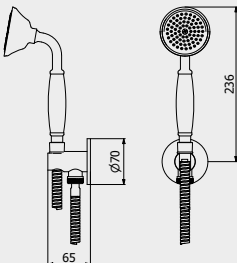

PACKAGING

L: 280 mm
D: 130 mm
H: 70 mm

1,2 kg