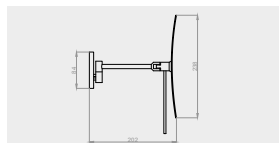

PACKAGING

L: 200 mm
D: 70 mm
H: 220 mm

0,5 kg

Marmo

MILANOTORINO

Simple and versatile shapes as a trait of strength and identity without equal.

Forme semplici e versatili come tratto di forza e identità senza eguali.
Formes simples et polyédriques un trait de force et d'identité sans égaux.