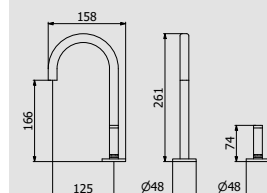

Washbasin two hole mixer with hydroprogressive cartridge complete with drain, full arch spout and coral lever

Batteria lavabo due fori con cartuccia idroprogressiva completo di scarico, bocca a tutto sesto e leva corallo

Mitigeur lavabo à deux trous avec cartouche hydroprogressive et bonde, bec rond et levier corail

CODE / COEFFICIENT | CODICE / COEFFICIENTE
| CODE / COEFFICIENT

CC	EI394CC_4	22,5
ON	EI394ON_4	22,5
SS	EI394SS_4	27,0
NP	EI394NP_4	27,0
CF	EI394CF_4	31,5
II	EI394II_4	31,5
OO	EI394OO_4	31,5
RS	EI394RS_4	31,5
CS	EI394CS_4	33,8
IS	EI394IS_4	33,8
OS	EI394OS_4	33,8
SR	EI394SR_4	33,8
MB	EI394MB_4	28,1

PACKAGING

L: 455 mm
D: 310 mm
H: 75 mm

2,9 kg

WATER FLOW | PORTATE | DÉBIT D'EAU

1 BAR	2 BAR	3 BAR
3 l/m	4 l/m	4 l/m

ARTICLE | ARTICOLO | ARTICLE

E0394_2