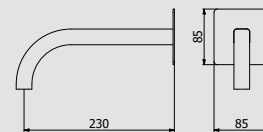

90° cut wall spout

Bocca a parete a 90°

Bec de remplissage mural à 90°

CODE / COEFFICIENT | CODICE / COEFFICIENTE
| CODE / COEFFICIENT

CC	E0317CC	6,5
ON	E0317ON	6,5
SS	E0317SS	7,8
NP	E0317NP	7,8
CF	E0317CF	9,1
II	E0317II	9,1
OO	E0317OO	9,1
RS	E0317RS	9,1
CS	E0317CS	9,8
IS	E0317IS	9,8
OS	E0317OS	9,8
SR	E0317SR	9,8
MB	E0317MB	8,1

PACKAGING

L: 340 mm
D: 180 mm
H: 70 mm

2,2 kg

WATER FLOW | PORTATE | DÉBIT D'EAU

1 BAR	2 BAR	3 BAR
35 l/m	45 l/m	55 l/m

ARTICLE | ARTICOLO | ARTICLE

E0090_1