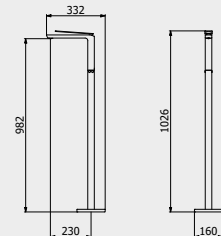

PACKAGING

L: 1160 mm
D: 360 mm
H: 180 mm
11,2 kg

WATER FLOW | PORTATE | DÉBIT D'EAU

1 BAR	2 BAR	3 BAR
4 l/m	5 l/m	5 l/m

Built-in body to be purchased separately
Corpo incasso da acquistare separatamente
Corps intégré à acheter séparément

CODE | CODICE | CODE
INC399

COEFFICIENT | COEFFICIENTE | COEFFICIENT
5,2