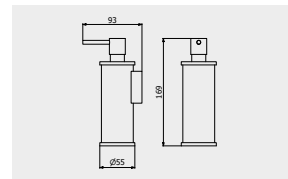

PACKAGING

L: 170 mm
D: 60 mm
H: 80 mm

0,6 kg