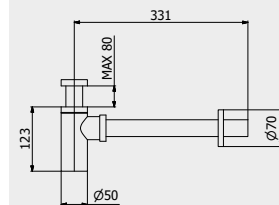

L: 340 mm
D: 180 mm
H: 70 mm

1 kg

ARTICLE | ARTICOLO | ARTICLE

BB001

WC cover plate "MODERNA" with double water flush

Placca per cassetta WC "MODERNA" a doppio volume d'acqua.

Plaque de chasse d'eau WC "MODERNA" à double débit d'eau