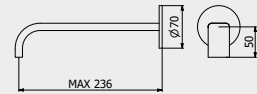

WATER FLOW | PORTATE | DÉBIT D'EAU

1 BAR	2 BAR	3 BAR
18 l/m	23 l/m	29 l/m

ARTICLE | ARTICOLO | ARTICLE

SB706