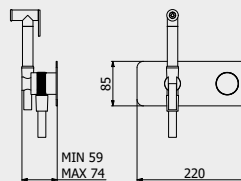

PACKAGING

L: 370 mm
D: 270 mm
H: 80 mm

2,0 kg

WATER FLOW | PORTATE | DÉBIT D'EAU

1 BAR	2 BAR	3 BAR
2 l/m	3 l/m	4 l/m

Built-in body to be purchased separately

Corpo incasso da acquistare separatamente

Corps intégré à acheter séparément