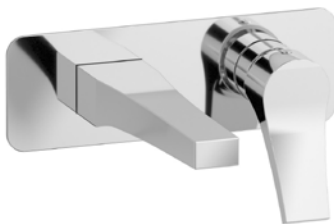

660_

ARTICLE | ARTICOLO | ARTICLE

TW200

Monohole washbasin mixer complete with drain

Miscelatore lavabo monoforo completo di scarico automatico

Mitigeur lavabo complet avec bonde automatique

CODE / COEFFICIENT | CODICE / COEFFICIENTE
| CODE / COEFFICIENT

●	CC	TW200CC	7,0
●	SS	TW200SS	8,4
●	NP	TW200NP	8,4
●	MB	TW200MB	9,1

PACKAGING

L: 340 mm
D: 180 mm
H: 70 mm

1,7 kg

WATER FLOW | PORTATE | DÉBIT D'EAU

1 BAR	2 BAR	3 BAR
3 l/m	4 l/m	4 l/m

ARTICLE | ARTICOLO | ARTICLE

TW202

Tall monohole washbasin mixer complete with drain

Miscelatore lavabo monoforo alto completo di scarico automatico

Mitigeur lavabo haut complet avec bonde automatique

CODE / COEFFICIENT | CODICE / COEFFICIENTE
| CODE / COEFFICIENT

●	CC	TW202CC	9,0
●	SS	TW202SS	10,8
●	NP	TW202NP	10,8
●	MB	TW202MB	11,7

PACKAGING

L: 225 mm
D: 95 mm
H: 70 mm

2,2 kg

WATER FLOW | PORTATE | DÉBIT D'EAU

1 BAR	2 BAR	3 BAR
3 l/m	4 l/m	4 l/m

ARTICLE | ARTICOLO | ARTICLE

TW206

Wall mounted washbasin mixer complete with drain

Miscelatore lavabo due fori a parete completo di scarico automatico

Mitigeur lavabo mural complet avec bonde automatique

CODE / COEFFICIENT | CODICE / COEFFICIENTE
| CODE / COEFFICIENT

●	CC	ETW206CC	12,0
●	SS	ETW206SS	14,4
●	NP	ETW206NP	14,4
●	MB	ETW206MB	15,6

PACKAGING

L: 425 mm
D: 188 mm
H: 98 mm

3,7 kg

WATER FLOW | PORTATE | DÉBIT D'EAU

1 BAR	2 BAR	3 BAR
3 l/m	4 l/m	4 l/m

Built-in body to be purchased separately

Corpo incasso da acquistare separatamente

Corps intégré à acheter séparément

!

CODE | CODICE | CODE

INC206

COEFFICIENT | COEFFICIENTE | COEFFICIENT

3,2