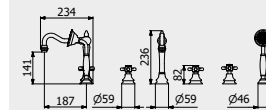

PACKAGING

L: 455 mm
D: 310 mm
H: 75 mm
6,1 kg

WATER FLOW | PORTATE | DÉBIT D'EAU

1 BAR	2 BAR	3 BAR
9 l/m	14 l/m	17 l/m

ARTICLE | ARTICOLO | ARTICLE