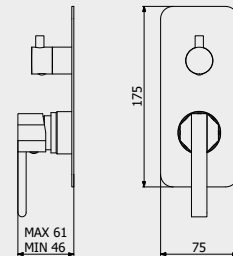

PACKAGING

L: 240 mm
D: 215 mm
H: 110 mm
2,5 kg

WATER FLOW | PORTATE | DÉBIT D'EAU

1 BAR	2 BAR	3 BAR
8 l/m	12 l/m	14 l/m

Built-in body to be purchased separately

Corpo incasso da acquistare separatamente

Corps intégré à acheter séparément

CODE | CODICE | CODE

INC310

COEFFICIENT | COEFFICIENTE | COEFFICIENT

3,7

ARTICLE | ARTICOLO | ARTICLE

BL312

Exposed parts for manual wall mixer with three ways diverter
Miscelatore doccia a parete con deviatore tre vie
Mitigeur douche mural trois voies avec inverseur