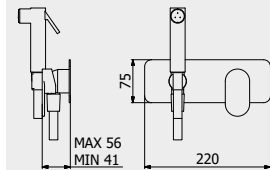

L: 370 mm
D: 270 mm
H: 80 mm
3,1 kg

WATER FLOW | PORTATE | DÉBIT D'EAU

1 BAR	2 BAR	3 BAR
2 l/m	3 l/m	4 l/m

!

Built-in body to be purchased separately

Corpo incasso da acquistare separatamente

Corps intégré à acheter séparément