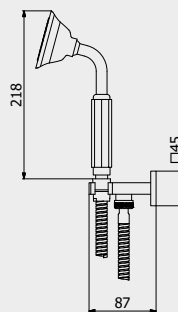

Duplex Belmondo

Duplex Belmondo

Duplex Belmondo

CODE / COEFFICIENT | CODICE / COEFFICIENTE
| CODE / COEFFICIENT

●	CC	SH045CC	5,8
●	SS	SH045SS	7,0
●	II	SH045II	8,7
●	OO	SH045OO	8,7
●	RS	SH045RS	8,7
●	PL	SH045PL	8,7
●	MB	SH045MB	7,5

PACKAGING

L: 280 mm
D: 130 mm
H: 70 mm

1,7 kg

WATER FLOW | PORTATE | DÉBIT D'EAU

1 BAR	2 BAR	3 BAR
15 l/m	23 l/m	30 l/m

ARTICLE | ARTICOLO | ARTICLE

BL700