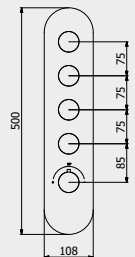

TECHNICAL DATA

Minimum dynamic pressure 0,5 bar

Maximum operational pressure 5 bar

Recommended operational pressure da 1 a 5 bar

Maximum hot water temperature 80°C

GENERAL FEATURES

Installation depth from 80 mm to 90 mm.

The intakes are fitted with G1/2" female G3/4"

Male threaded connection, the outlets only G1/2"F (1, 2 or 3 way).

The temperature regulator lever is pre-set at 38°C.

Use of a pressure reducer is recommended if pressures in the system exceed 5 bar.

DATI TECNICI

Pressione dinamica minima 0,5 bar

Pressione di esercizio massima 5 bar

Pressione di utilizzo raccomandata da 1 a 5 bar

Temperatura massima acqua calda 80°C

CARATTERISTICHE GENERALI

Profondità di installazione da 80 mm a 90 mm.

Le entrate vengono fornite con filetto G1/2"

femmina G3/4" maschio, le uscite solo G1/2"F (1, 2 o 3 vie).

La maniglia di regolazione temperatura, viene presettata a 38°C.

Si raccomanda l'utilizzo di un riduttore di pressione, se all'interno dell'impianto, si hanno pressioni superiori a 5 bar.

DONNÉES TECHNIQUES

Pression dynamique minimum 0,5 bar

Pression de service maximale de 5 bar

Pression d'utilisation conseillé de 1 à 5 bar

Température maximale de l'eau chaude 80 °C

CARACTERISTIQUES GENERALES

Profondeur de montage de 80 mm à 90 mm.

Les entrées sont fournis avec filetage G1/2"

femelle G3/4" mâle, les sorties G1/2"F (1,2,ou 3 voies).

La poignée de réglage de la température, est pré-réglée à 38 °C Si à l'intérieur du système

vous avez des pressions supérieures à 5 bars, il est recommandé l'utilisation d'un réducteur de pression..