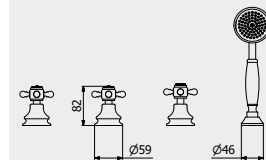

PACKAGING

L: 360 mm
D: 220 mm
H: 150 mm
5 kg

WATER FLOW | PORTATE | DÉBIT D'EAU

1 BAR	2 BAR	3 BAR
20 l/m	27 l/m	33 l/m