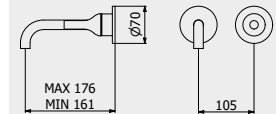

CODE / COEFFICIENT	CODICE / COEFFICIENTE	
CODE / COEFFICIENT		
CC	EBI406CC	11,5
SS	EBI406SS	13,8
BO	EBI406BO	13,8
NP	EBI406NP	13,8

PACKAGING

L: 345 mm
 D: 185 mm
 H: 80 mm

1,2 kg

WATER FLOW | PORTATE | DÉBIT D'EAU