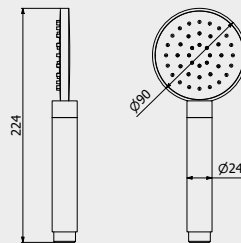

PACKAGING

L: 220 mm
D: 120 mm
H: 40 mm

0,5 kg

WATER FLOW | PORTATE | DÉBIT D'EAU

1 BAR	2 BAR	3 BAR
7 l/m	10 l/m	13 l/m