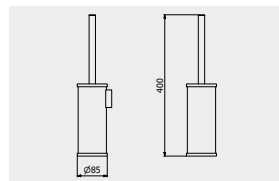

PACKAGING

L: 410 mm
D: 195 mm
H: 100 mm

1,2 kg