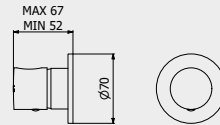

ARTICLE | ARTICOLO | ARTICLE

00305

Wall 1 way mixer - ring
Mix incasso ad 1 via - anello
Mitigeur 1 voie - anneaux

CODE / COEFFICIENT | CODICE / COEFFICIENTE
| CODE / COEFFICIENT
CC E00305CC 4,5

PACKAGING

L: 170 mm
D: 90 mm
H: 90 mm
0.5 kg