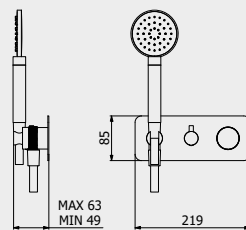

WATER FLOW | PORTATE | DÉBIT D'EAU

1 BAR	2 BAR	3 BAR
10 l/m	14 l/m	17 l/m

Built-in body to be purchased separately

Corpo incasso da acquistare separatamente

Corps intégré à acheter séparément

CODE | CODICE | CODE
INC313

COEFFICIENT | COEFFICIENTE | COEFFICIENT
4,0

ARTICLE | ARTICOLO | ARTICLE