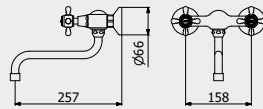

PACKAGING

L: 425 mm
D: 188 mm
H: 98 mm

1,8 kg

WATER FLOW | PORTATE | DÉBIT D'EAU

1 BAR	2 BAR	3 BAR
10 l/m	15 l/m	18 l/m

Hermes Elle

LEVER | LEVA | LEVIER

HL