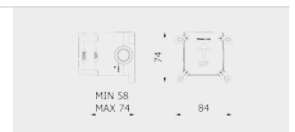

COEFFICIENT | COEFFICIENTE | COEFFICIENT

2,2