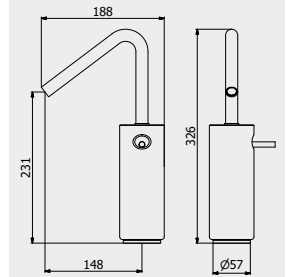

PACKAGING

L: 400 mm
D: 300 mm
H: 160 mm

3,5 kg

MARBLE

White
Carrara

Black
Marquina

WATER FLOW | PORTATE | DÉBIT D'EAU

1 BAR 4 l/m	2 BAR 5 l/m	3 BAR 5 l/m
----------------	----------------	----------------