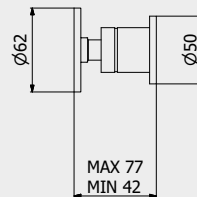

PACKAGING

L: 340 mm
D: 180 mm
H: 70 mm

2,3 kg

WATER FLOW | PORTATE | DÉBIT D'EAU

1 BAR	2 BAR	3 BAR
28 l/m	40 l/m	49 l/m

ARTICLE | ARTICOLO | ARTICLE