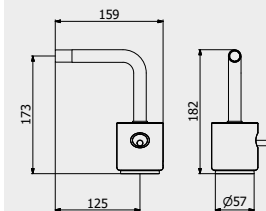

PACKAGING

 L: 353 mm
D: 225 mm
H: 226 mm

2,6 kg

MARBLE

 White
Carrara

 Black
Marquina

WATER FLOW | PORTATE | DÉBIT D'EAU

1 BAR	2 BAR	3 BAR
4 l/m	5 l/m	5 l/m