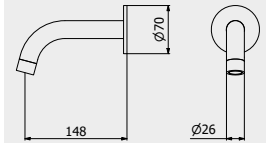

Tub filler Wall spout with ring

Bocca a parete per vasca con anello

Bec mural pour baignoire avec anneau

CODE / COEFFICIENT | CODICE / COEFFICIENTE
| CODE / COEFFICIENT

●	CC	MT327CC_23	5,8
●	SS	MT327SS_23	7,0
●	BO	MT327BO_23	7,0
●	NP	MT327NP_23	7,0
●	CF	MT327CF_23	8,7
●	II	MT327II_23	8,7
●	OO	MT327OO_23	8,7
●	RS	MT327RS_23	8,7
●	CS	MT327CS_23	9,3
●	IS	MT327IS_23	9,3
●	OS	MT327OS_23	9,3
●	SR	MT327SR_23	9,3
●	MB	MT327MB_23	7,5

PACKAGING

L: 175 mm
D: 125 mm
H: 90 mm

0,2 kg