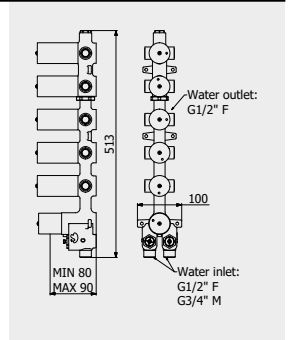

806_ AQUA

Thermostatic 5 ways

Termostatico 5 vie
Thermostatique 5 voies

Built-in part - Parte incasso - Corps encastré

ARTICLE | ARTICOLO | ARTICLE

IUA500CCXN_1

Only the built-in 1\2" thermostatic unit of compact size, horizontal / vertical installation

Solo parte incasso termostatico 1/2" ingombro ridotto, installazione orizzontale / verticale.

Seulement partie encastré du thermostatique 1/2" économie d'espace, installation horizontale / vertical.

CODE / COEFFICIENT | CODICE / COEFFICIENTE
| CODE / COEFFICIENT

IUA500CCXN_1 17,0

PACKAGING

L: 530 mm
D: 120 mm
H: 165 mm

6,0 kg

2 ways to Installation:
horizontal or vertical

2 modalità di installazione:
verticale o orizzontale

2 modalités de installation:
vertical ou horizontal

WATER FLOW | PORTATE | DÉBIT D'EAU

0.2 BAR	0.5 BAR	1 BAR
11 l/m	18 l/m	26 l/m
2 BAR	3 BAR	4 BAR
37 l/m	45 l/m	51 l/m
5 BAR		
56 l/m		

A Mixed water outlet
Uscita acqua miscelata
Sortie eau mélangé

B Mixed water outlet
Uscita acqua miscelata
Sortie eau mélangé

C Mixed water outlet
Uscita acqua miscelata
Sortie eau mélangé

D Mixed water outlet
Uscita acqua miscelata
Sortie eau mélangé

E Mixed water outlet
Uscita acqua miscelata
Sortie eau mélangé

H Hot water
Acqua calda
Eau chaude

C Cold water
Acqua fredda
Eau froide

Plate and handles - Parte esterna - Plaque et poignée

Plate and handles - Parte esterna - Plaque et poignée

TECHNICAL DATA

Minimum dynamic pressure 0,5 bar
Maximum operational pressure 5 bar
Recommended operational pressure da 1 a 5 bar
Maximum hot water temperature 80°C

GENERAL FEATURES

Installation depth from 80 mm to 90 mm.
The intakes are fitted with G1/2" female G3/4" Male threaded connection, the outlets only G1/2" F (1, 2 or 3 way).
The temperature regulator lever is pre-set at 38°C.
Use of a pressure reducer is recommended if pressures in the system exceed 5 bar.

DATI TECNICI

Pressione dinamica minima 0,5 bar
Pressione di esercizio massima 5 bar
Pressione di utilizzo raccomandata da 1 a 5 bar
Temperatura massima acqua calda 80°C

CARATTERISTICHE GENERALI

Profondità di installazione da 80 mm a 90 mm.
Le entrate vengono fornite con filetto G1/2" femmina G3/4" maschio, le uscite solo G1/2" F (1, 2 o 3 vie).
La maniglia di regolazione temperatura, viene presettata a 38°C.
Si raccomanda l'utilizzo di un riduttore di pressione, se all'interno dell'impianto, si hanno pressioni superiori a 5 bar.

DONNÉES TECHNIQUES

Pression dynamique minimum 0,5 bar
Pression de service maximale de 5 bar
Pression d'utilisation conseillé de 1 à 5 bar
Température maximale de l'eau chaude 80 ° C

CARACTERISTIQUES GENERALES

Profondeur de montage de 80 mm à 90 mm.
Les entrées sont fournis avec filetage G1/2" femelle G3/4" mâle, les sorties G1/2" F (1,2,ou 3 voies).
La poignée de réglage de la température, est pré-réglée à 38 ° C Si à l'intérieur du système vous avez des pressions supérieures à 5 bars, il est recommandé l'utilisation d'un réducteur de pression..