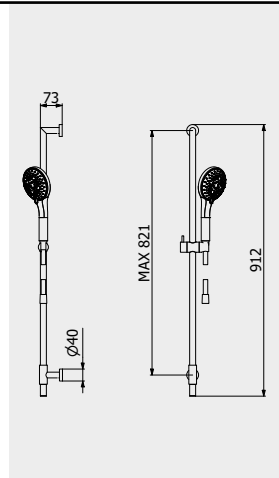

ARTICLE | ARTICOLO | ARTICLE

SH109_6

Shower rail three jets EVO
Saliscendi tre getti EVO
Loquet à trois jets EVO

CODE / COEFFICIENT	CODICE / COEFFICIENTE	
| CODE / COEFFICIENT		
CC	SH109CC_6	7,3
SS	SH109SS_6	8,8
BO	SH109BO_6	8,8
NP	SH109NP_6	8,8
PL	SH109PL_6	11
CF	SH109CF_6	11
II	SH109II_6	11
OO	SH109OO_6	11
RS	SH109RS_6	11
CS	SH109CS_6	11,7
IS	SH109IS_6	11,7
OS	SH109OS_6	11,7
SR	SH109SR_6	11,7
RR	SH109RR_6	10,2
BB	SH109BB_6	10,2
MB	SH109MB_6	10,2

PACKAGING
L: 810 mm
D: 430 mm
H: 465 mm
1,8 kg