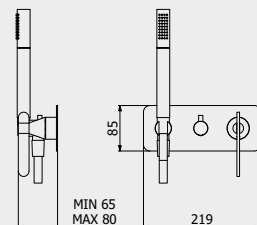

PACKAGING

L: 370 mm
D: 270 mm
H: 80 mm

2.8 kg

WATER FLOW | PORTATE | DÉBIT D'EAU

1 BAR	2 BAR	3 BAR
10 l/m	14 l/m	17 l/m

Built-in body to be purchased separately

Corpo incasso da acquistare separatamente

Corps intégré à acheter séparément

CODE | CODICE | CODE
INC314

COEFFICIENT | COEFFICIENTE | COEFFICIENT
4,1