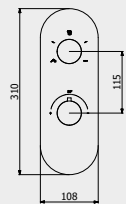

TECHNICAL DATA

Minimum dynamic pressure 0,5 bar
Maximum operational pressure 5 bar
Recommended operational pressure da 1 a 5 bar
Maximum hot water temperature 80°C

GENERAL FEATURES

Installation depth from 80 mm to 90 mm.
The intakes are fitted with G1/2" female G3/4" Male threaded connection, the outlets only G1/2"F (1, 2 or 3 way).
The temperature regulator lever is pre-set at 38°C.
Use of a pressure reducer is recommended if pressures in the system exceed 5 bar.

DATI TECNICI

Pressione dinamica minima 0,5 bar
Pressione di esercizio massima 5 bar
Pressione di utilizzo raccomandata da 1 a 5 bar
Temperatura massima acqua calda 80°C

CARATTERISTICHE GENERALI

Profondità di installazione da 80 mm a 90 mm.
Le entrate vengono fornite con filetto G1/2" femmina G3/4" maschio, le uscite solo G1/2"F (1, 2 o 3 vie).
La maniglia di regolazione temperatura, viene presettata a 38°C.
Si raccomanda l'utilizzo di un riduttore di pressione, se all'interno dell'impianto, si hanno pressioni superiori a 5 bar.

DONNÉES TECHNIQUES

Pression dynamique minimum 0,5 bar
Pression de service maximale de 5 bar
Pression d'utilisation conseillé de 1 à 5 bar
Température maximale de l'eau chaude 80 ° C

CARACTERISTIQUES GENERALES

Profondeur de montage de 80 mm à 90 mm.
Les entrées sont fournis avec filetage G1/2" femelle G3/4" mâle, les sorties G1/2"F (1,2,ou 3 voies).
La poignée de réglage de la température, est pré-réglée à 38 ° C Si à l'intérieur du système vous avez des pressions supérieures à 5 bars, il est recommandé l'utilisation d'un réducteur de pression..