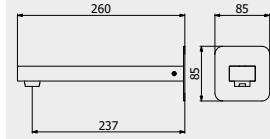

PACKAGING

L: 210 mm
D: 130 mm
H: 70 mm

1,1 kg

WATER FLOW | PORTATE | DÉBIT D'EAU

1 BAR	2 BAR	3 BAR
3 l/m	4 l/m	4 l/m

ARTICLE | ARTICOLO | ARTICLE