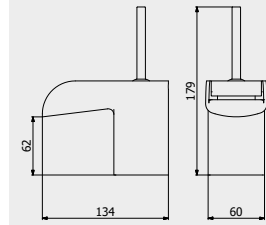

PACKAGING

L: 240 mm
D: 215 mm
H: 110 mm

2,9 kg

WATER FLOW | PORTATE | DÉBIT D'EAU

1 BAR	2 BAR	3 BAR
10 l/m	10 l/m	10 l/m

ARTICLE | ARTICOLO | ARTICLE