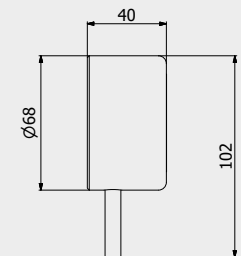

PACKAGING

L: 240 mm
D: 215 mm
H: 110 mm

3,3 kg

MARBLE

White Carrara

Black Marquina

WATER FLOW | PORTATE | DÉBIT D'EAU

1 BAR	2 BAR	3 BAR
16 l/m	22 l/m	27 l/m