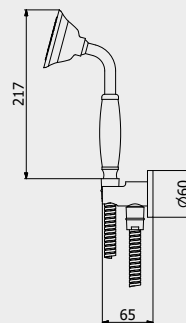

PACKAGING

L: 280 mm
D: 130 mm
H: 70 mm

1,2 kg

WATER FLOW | PORTATE | DÉBIT D'EAU

1 BAR	2 BAR	3 BAR
15 l/m	23 l/m	30 l/m

Hermes