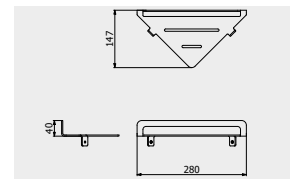

RX016

Corner shelf

Mensola ad angolo

Étagère d'angle

CODE / COEFFICIENT | CODICE / COEFFICIENTE
| CODE / COEFFICIENT

CC	RX016CC	4,0
SS	RX016SS	4,8
NP	RX016NP	4,8
CF	RX016CF	6,0
II	RX016II	6,0
OO	RX016OO	6,0
RS	RX016RS	6,0
CS	RX016CS	6,4
IS	RX016IS	6,4
OS	RX016OS	6,4
SR	RX016SR	6,4
MB	RX016MB	5,2

PACKAGING

L: 340 mm
D: 180 mm
H: 70 mm

0,8 kg