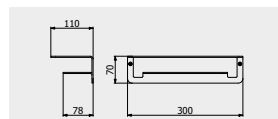

PACKAGING

L: 340 mm
D: 180 mm
H: 70 mm

0,8 kg