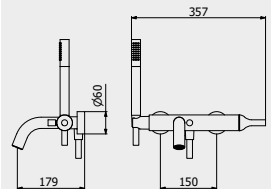

WATER FLOW | PORTATE | DÉBIT D'EAU

1 BAR	2 BAR	3 BAR
10 l/m	14 l/m	18 l/m

ARTICLE | ARTICOLO | ARTICLE

BI399