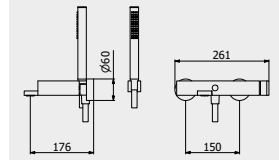

Wall mounted bath filler complete with hand shower kit
Bordo vasca esterno a parete completo di kit doccia
Mitigeur Bain/douche Mural avec douchette encastrée

CODE / COEFFICIENT	CODICE / COEFFICIENTE	
CC	RU250CC	20,5
SS	RU250SS	24,6
BO	RU250BO	24,6
NP	RU250NP	24,6
CF	RU250CF	30,7
II	RU250II	30,7
RS	RU250RS	30,7
CS	RU250CS	32,8
IS	RU250IS	32,8
SR	RU250SR	32,8
MB	RU250MB	26,6

PACKAGING
L: 370 mm
D: 270 mm
H: 80 mm
4,6 kg

WATER FLOW | PORTATE | DÉBIT D'EAU

1 BAR	2 BAR	3 BAR
10 l/m	14 l/m	17 l/m

ARTICLE | ARTICOLO | ARTICLE