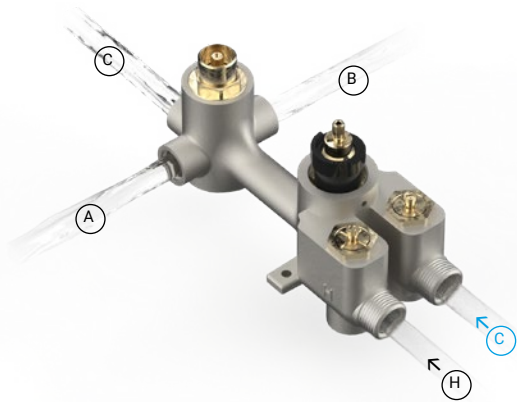

818_

AQUA

Diverter 3 ways

3 Vie con deviatore
3 voices avec déviateur

Built-in part - Parte incasso - Corps encastré

ARTICLE | ARTICOLO | ARTICLE

IUA003CCXN_1

Only the built-in 1\2" thermostatic unit of compact size, horizontal / vertical installation
Solo parte incasso termostatico 1/2 " ingombro ridotto, installazione orizzontale / verticale
Seulement partie encastré du thermostatique 1/2" économie d'espace, installation horizontale / vertical.

CODE / COEFFICIENT | CODICE / COEFFICIENTE
| CODE / COEFFICIENT

IUA003CCXN_1 10,0

PACKAGING

L: 310 mm
D: 190 mm
H: 165 mm

3,4 kg

WATER FLOW | PORTATE | DÉBIT D'EAU

0.2 BAR	0.5 BAR	1 BAR
11 l/m	18 l/m	26 l/m
2 BAR	3 BAR	4 BAR
37 l/m	45 l/m	51 l/m
5 BAR		
56 l/m		

A Mixed water outlet
Uscita acqua miscelata
Sortie eau mélangé

B Mixed water outlet
Uscita acqua miscelata
Sortie eau mélangé

C Mixed water outlet
Uscita acqua miscelata
Sortie eau mélangé

H Hot water
Acqua calda
Eau chaude

C Cold water
Acqua fredda
Eau froide

Plate and handles - Parte esterna
Plaque et poignée

TECHNICAL DATA

Minimum dynamic pressure 0,5 bar
Maximum operational pressure 5 bar
Recommended operational pressure da 1 a 5 bar
Maximum hot water temperature 80°C

GENERAL FEATURES

Installation depth from 80 mm to 90 mm.
The intakes are fitted with G1/2" female G3/4" Male threaded connection, the outlets only G1/2"F (1, 2 or 3 way).
The temperature regulator lever is pre-set at 38°C.
Use of a pressure reducer is recommended if pressures in the system exceed 5 bar.

DATI TECNICI

Pressione dinamica minima 0,5 bar
Pressione di esercizio massima 5 bar
Pressione di utilizzo raccomandata da 1 a 5 bar
Temperatura massima acqua calda 80°C

CARATTERISTICHE GENERALI

Profondità di installazione da 80 mm a 90 mm.
Le entrate vengono fornite con filetto G1/2" femmina G3/4" maschio, le uscite solo G1/2"F (1, 2 o 3 vie).
La maniglia di regolazione temperatura, viene presettata a 38°C.
Si raccomanda l'utilizzo di un riduttore di pressione, se all'interno dell'impianto, si hanno pressioni superiori a 5 bar.

DONNÉES TECHNIQUES

Pression dynamique minimum 0,5 bar
Pression de service maximale de 5 bar
Pression d'utilisation conseillé de 1 à 5 bar
Température maximale de l'eau chaude 80 ° C

CARACTERISTIQUES GENERALES

Profondeur de montage de 80 mm à 90 mm.
Les entrées sont fournis avec filetage G1/2" femelle G3/4" mâle, les sorties G1/2"F (1,2,ou 3 voies).
La poignée de réglage de la température, est pré-réglée à 38 ° C Si à l'intérieur du système vous avez des pressions supérieures à 5 bars, il est recommandé l'utilisation d'un réducteur de pression..