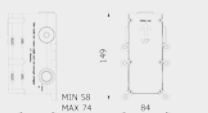

WATER FLOW | PORTATE | DÉBIT D'EAU

1 BAR	2 BAR	3 BAR
8 l/m	12 l/m	14 l/m

Built-in body to be purchased separately

Corpo incasso da acquistare separatamente

Corps intégré à acheter séparément

CODE | CODICE | CODE
INC310

COEFFICIENT | COEFFICIENTE | COEFFICIENT
3,7