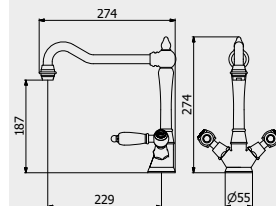

PACKAGING

L: 370 mm
D: 270 mm
H: 80 mm

2,6 kg

WATER FLOW | PORTATE | DÉBIT D'EAU

1 BAR	2 BAR	3 BAR
9 l/m	11 l/m	15 l/m

ARTICLE | ARTICOLO | ARTICLE