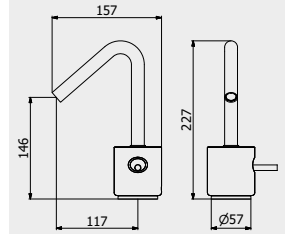

PACKAGING

L: 353 mm
D: 225 mm
H: 226 mm

2,8 kg

MARBLE

White
Carrara

Black
Marquina

WATER FLOW | PORTATE | DÉBIT D'EAU

1 BAR 4 l/m	2 BAR 5 l/m	3 BAR 5 l/m
----------------	----------------	----------------