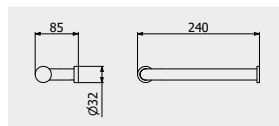

PACKAGING

L: 330 mm
D: 90 mm
H: 40 mm

0,15 kg

ARTICLE | ARTICOLO | ARTICLE

S0008

Hook

Appendino

Cintre