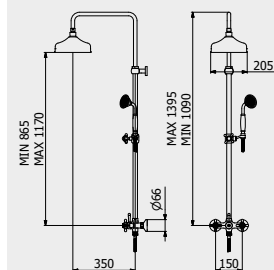

Shower column with mixer and shower kit
Colonna doccia con miscelatore e e kit doccia
Colonne de douche avec mitigeur et kit douche

CODE / COEFFICIENT | CODICE / COEFFICIENTE
| CODE / COEFFICIENT

●	CC	HR800CC	33,0
●	SS	HR800SS	39,6
●	II	HR800II	49,5
●	RS	HR800RS	49,5
●	PL	HR800PL	49,5
●	OS	HR800OS	52,8
●	RR	HR800RR	42,9
●	BB	HR800BB	42,9

PACKAGING

L: 1003 mm
D: 520 mm
H: 130 mm

10 kg

WATER FLOW | PORTATE | DÉBIT D'EAU

1 BAR	2 BAR	3 BAR
8 l/m	12 l/m	14 l/m

ARTICLE | ARTICOLO | ARTICLE

HR850