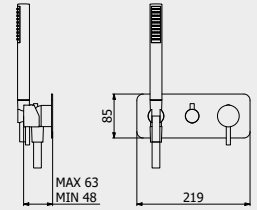

WATER FLOW | PORTATE | DÉBIT D'EAU

1 BAR	2 BAR	3 BAR
10 l/m	14 l/m	17 l/m

Built-in body to be purchased separately

Corpo incasso da acquistare separatamente

Corps intégré à acheter séparément

CODE | CODICE | CODE
INC314

COEFFICIENT | COEFFICIENTE | COEFFICIENT
4,1

ARTICLE | ARTICOLO | ARTICLE