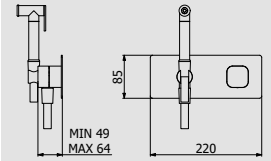

PACKAGING

L: 370 mm
 D: 270 mm
 H: 80 mm

2,8 kg

WATER FLOW | PORTATE | DÉBIT D'EAU

1 BAR	2 BAR	3 BAR
2 l/m	3 l/m	4 l/m

Built-in body to be purchased separately

Corpo incasso da acquistare separatamente

Corps intégré à acheter séparément