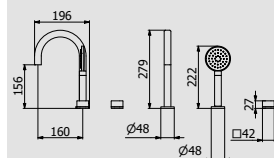

Four hole deck mounted bath filler with hydroprogressive cartridge, coral handle

Batteria bordo vasca quattro fori con cartuccia progressiva e con leva corallo

Mitigeur bain-douche à quatre trous avec cartouche hydroprogressive et levier corail

CODE / COEFFICIENT | CODICE / COEFFICIENTE
| CODE / COEFFICIENT

● CC	E0396CC_2	48,0
● ON	E0396ON_2	48,0
● SS	E0396SS_2	57,6
● NP	E0396NP_2	57,6
● CF	E0396CF_2	67,2
● II	E0396II_2	67,2
● OO	E0396OO_2	67,2
● RS	E0396RS_2	67,2
● CS	E0396CS_2	72,0
● IS	E0396IS_2	72,0
● OS	E0396OS_2	72,0
● SR	E0396SR_2	72,0
● MB	E0396MB_2	60,0

PACKAGING

L: 685 mm
D: 345 mm
H: 168 mm

4,5 kg

WATER FLOW | PORTATE | DÉBIT D'EAU

1 BAR	2 BAR	3 BAR
9 l/m	13 l/m	16 l/m

ARTICLE | ARTICOLO | ARTICLE

E0397_2