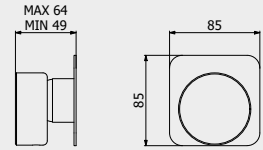

Exposed parts for manual wall mixer
Set di parti esterne per miscelatore a parete ad una via
Partie extérieure pour mitigeur encastré à une voie

CODE / COEFFICIENT	CODICE / COEFFICIENTE	CODE / COEFFICIENT	PACKAGING
CC	EMR300CC_1	EMR300CC_2	L: 240 mm D: 215 mm H: 110 mm
ON	EMR300ON_1	EMR300ON_2	
SS	EMR300SS_1	EMR300SS_2	1,6 kg
NP	EMR300NP_1	EMR300NP_2	
CF	EMR300CF_1	EMR300CF_2	MARBLE
II	EMR300II_1	EMR300II_2	
OO	EMR300OO_1	EMR300OO_2	White Carrara
RS	EMR300RS_1	EMR300RS_2	
CS	EMR300CS_1	EMR300CS_2	Black Marquina
IS	EMR300IS_1	EMR300IS_2	
OS	EMR300OS_1	EMR300OS_2	11 l/m
SR	EMR300SR_1	EMR300SR_2	
MB	EMR300MB_1	EMR300MB_2	8,8

WATER FLOW | PORTATE | DÉBIT D'EAU		
1 BAR	2 BAR	3 BAR
11 l/m	16 l/m	20 l/m

Built-in body to be purchased separately
Corpo incasso da acquistare separatamente
Corps intégré à acheter séparément

CODE | CODICE | CODE

INC300

COEFFICIENT | COEFFICIENTE | COEFFICIENT
2,2

ARTICLE | ARTICOLO | ARTICLE