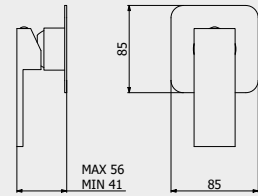

Exposed parts for manual wall mixer
Set di parti esterne per miscelatore a parete ad una via
Partie extérieure pour mitigeur encastré à une voie

CODE / COEFFICIENT	CODE / COEFFICIENTE	
| CODE / COEFFICIENT		
CC	ERU300CC	5,0
SS	ERU300SS	6,0
BO	ERU300BO	6,0
NP	ERU300NP	6,0
CF	ERU300CF	7,5
II	ERU300II	7,5
RS	ERU300RS	7,5
CS	ERU300CS	8,0
IS	ERU300IS	8,0
SR	ERU300SR	8,0
MB	ERU300MB	6,5

PACKAGING

L: 170 mm
D: 90 mm
H: 90 mm

0.5 kg