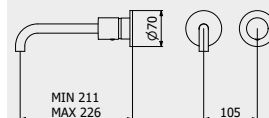

PACKAGING

L: 345mm
D: 185 mm
H: 80 mm

1,2 kg

WATER FLOW | PORTATE | DÉBIT D'EAU

1 BAR	2 BAR	3 BAR
3 l/m	4 l/m	4 l/m

Built-in body to be purchased separately

Corpo incasso da acquistare separatamente

Corps intégré à acheter séparément