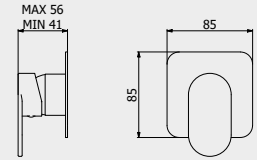

ARTICLE | ARTICOLO | ARTICLE

LM300

Exposed parts for manual wall mixer
Set di parti esterne per miscelatore a parete ad una via
Partie extérieure pour mitigeur encastré à une voie

CODE / COEFFICIENT | CODICE / COEFFICIENTE
| CODE / COEFFICIENT

CC ELM300CC 4,5

PACKAGING

L: 170 mm
D: 90 mm
H: 90 mm

0.5 kg

WATER FLOW | PORTATE | DÉBIT D'EAU

1 BAR	2 BAR	3 BAR
11 l/m	16 l/m	20 l/m

Built-in body to be purchased separately

Corpo incasso da acquistare separatamente

Corps intégré à acheter séparément

CODE | CODICE | CODE
INC300

COEFFICIENT | COEFFICIENTE | COEFFICIENT
2,2

LoveMe

ARTICLE | ARTICOLO | ARTICLE

LM305

Wall 1 way mixer - ring
Mix incasso ad 1 via - anello
Mitigeur 1 voie - anneaux

CODE / COEFFICIENT | CODICE / COEFFICIENTE
| CODE / COEFFICIENT

CC ELM305CC 4,5