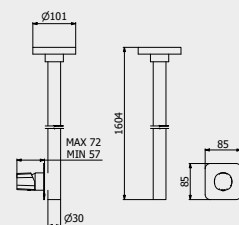

4,5 kg

WATER FLOW | PORTATE | DÉBIT D'EAU

1 BAR	2 BAR	3 BAR
4 l/m	5 l/m	5 l/m

! Built-in body to be purchased separately

Corpo incasso da acquistare separatamente

Corps intégré à acheter séparément

CODE | CODICE | CODE