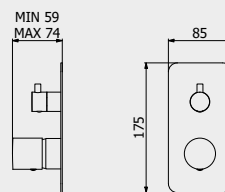

CODE / COEFFICIENT | CODICE / COEFFICIENTE
| CODE / COEFFICIENT

CC	ERR310CC	10,5
SS	ERR310SS	12,6
BO	ERR310BO	12,6
NP	ERR310NP	12,6
CF	ERR310CF	15,8
II	ERR310II	15,8
OO	ERR310OO	15,8
RS	ERR310RS	15,8
CS	ERR310CS	16,8
IS	ERR310IS	16,8
OS	ERR310OS	16,8
SR	ERR310SR	16,8
MB	ERR310MB	13,7

PACKAGING

L: 150 mm
D: 190 mm
H: 100 mm

1 kg