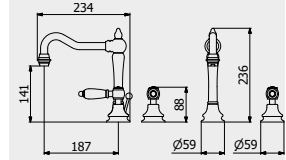

PACKAGING

L: 370 mm
D: 270 mm
H: 80 mm

3,7 kg

WATER FLOW | PORTATE | DÉBIT D'EAU

1 BAR	2 BAR	3 BAR
9 l/m	14 l/m	17 l/m

ARTICLE | ARTICOLO | ARTICLE

HL392

Three holes washbasin set with low spout

Lavabo tre fori a bocca bassa completo di scarico automatico
Lavabo trois trous bec bas