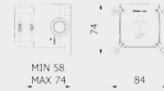

WATER FLOW | PORTATE | DÉBIT D'EAU

1 BAR	2 BAR	3 BAR
4 l/m	5 l/m	7 l/m

Built-in body to be purchased separately
Corpo incasso da acquistare separatamente
Corps intégré à acheter séparément

CODE | CODICE | CODE
INC300

COEFFICIENT | COEFFICIENTE | COEFFICIENT
2,2