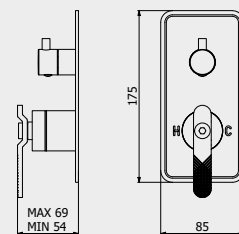

WATER FLOW | PORTATE | DÉBIT D'EAU

1 BAR	2 BAR	3 BAR
8 l/m	12 l/m	14 l/m

Built-in body to be purchased separately

Corpo incasso da acquistare separatamente

Corps intégré à acheter séparément

CODE | CODICE | CODE

INC312

COEFFICIENT | COEFFICIENTE | COEFFICIENT

3,8

ARTICLE | ARTICOLO | ARTICLE

B2313