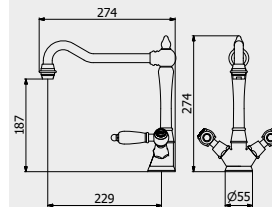

PACKAGING

L: 370 mm
D: 270 mm
H: 80 mm

2,6 kg

WATER FLOW | PORTATE | DÉBIT D'EAU

1 BAR	2 BAR	3 BAR
9 l/m	11 l/m	15 l/m

ARTICLE | ARTICOLO | ARTICLE

HL372