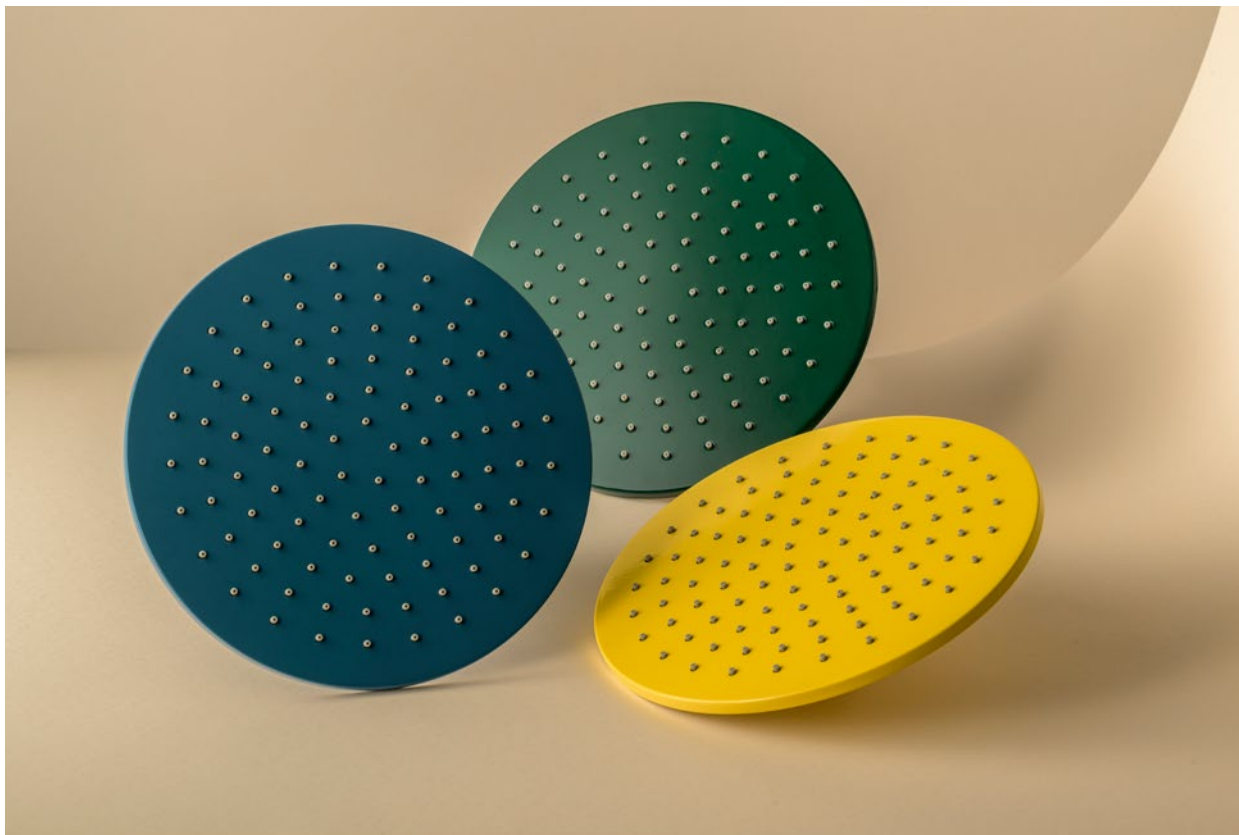

- ↑ MA025BL + MA025VD + MA025GI
  Round Showerhead Ø250 mm
  Soffione tondo Ø250 mm
  Tête de douche ronde Ø250 mm
- → A CO200BL
  Monohole washbasin
  Miscelatore lavabo monoforo
  Mitigeur Lavabo complet
- B BB001BL
  WC cover plate
  Placca per cassetta
  Plaque de chasse
- C CO202BL
  Tall monohole washbasin
  Miscelatore lavabo monoforo alto
  Mitigeur lavabo Haut
- D MA025BL
  Round Showerhead Ø250 mm
  Soffione tondo Ø250 mm
  Tête de douche ronde Ø250 mm
- E CO300BL
  Exposed parts for manual wall mixer
  Set di parti esterne ad una via
  Partie extérieure à une voie
- F CO314BL
  Exposed parts with 3 ways
  Set di parti esterne a tre vie
  Partie extérieure à trois voies
- G SH50BL
  Round wall shower arm
  Braccio doccia parete tondo
  Bras de douche murale ronde