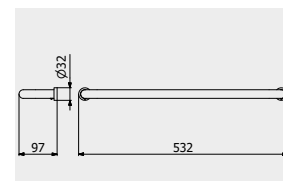

PACKAGING

L: 570 mm
D: 110 mm
H: 45 mm

0,4 kg