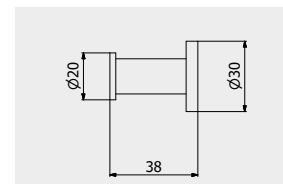

PACKAGING

L: 60 mm
D: 60 mm
H: 60 mm

0,08 kg