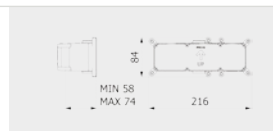

ARTICLE | ARTICOLO | ARTICLE

YP312

Exposed parts for manual wall mixer with three ways diverter
Set di parti esterne per miscelatore a parete tre vie
Mitigeur douche mural trois voies avec inverseur

CODE / COEFFICIENT | CODICE / COEFFICIENTE
| CODE / COEFFICIENT

☰	CC	EYP312CC	9,5
●	NP	EYP312NP	11,4

PACKAGING

☐ L: 150 mm
D: 190 mm
H: 100 mm

⚖ 1 kg

WATER FLOW | PORTATE | DÉBIT D'EAU

1 BAR	2 BAR	3 BAR
8 l/m	13 l/m	14 l/m

Built-in body to be purchased separately

Corpo incasso da acquistare separatamente

Corps intégré à acheter séparément

CODE | CODICE | CODE
INC312

COEFFICIENT | COEFFICIENTE | COEFFICIENT
3,8

ARTICLE | ARTICOLO | ARTICLE

YP313

Exposed parts for manual wall mixer with two ways diverter and shower kit

Set di parti esterne per miscelatore a parete a due vie completo di kit doccia

Partie extérieure pour mitigeur encastré à deux voies avec douchette

CODE / COEFFICIENT | CODICE / COEFFICIENTE
| CODE / COEFFICIENT

☰	CC	EYP313CC	14,0
●	NP	EYP313NP	16,8

PACKAGING

☐ L: 370 mm
D: 270 mm
H: 80 mm

⚖ 2.8 kg

WATER FLOW | PORTATE | DÉBIT D'EAU

1 BAR	2 BAR	3 BAR
10 l/m	14 l/m	17 l/m

Built-in body to be purchased separately

Corpo incasso da acquistare separatamente

Corps intégré à acheter séparément

CODE | CODICE | CODE
INC313

COEFFICIENT | COEFFICIENTE | COEFFICIENT
4,0