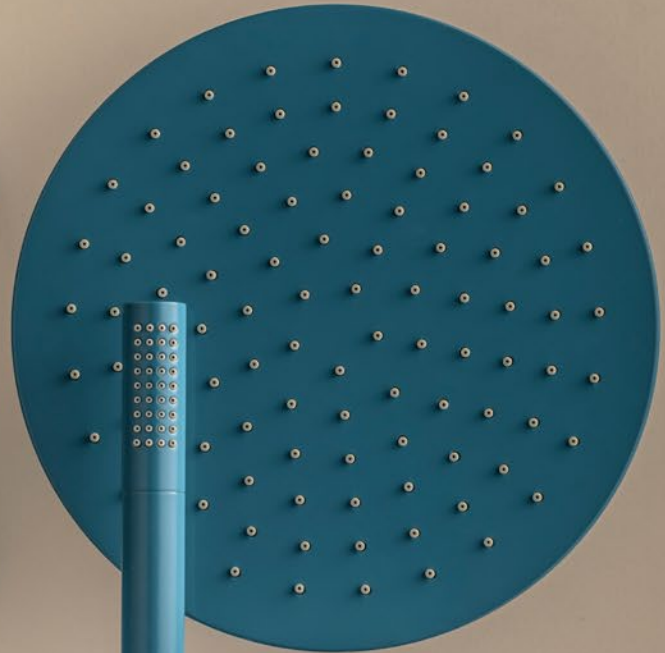

(A)

(B)

Colore

(C)

(D)

(E)

(F)

(G)