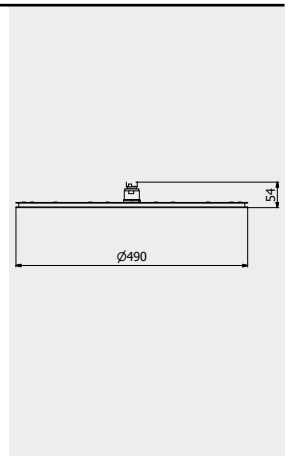

PACKAGING

L: 556 mm
D: 565 mm
H: 99 mm

7,6 kg