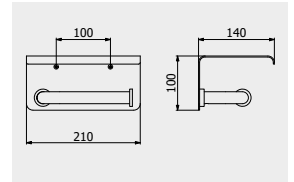

PACKAGING

L: 245 mm
D: 215 mm
H: 110 mm

1,3 kg

ARTICLE | ARTICOLO | ARTICLE

S0060

Magnifying mirror

Specchio
MiroirCODE / COEFFICIENT | CODICE / COEFFICIENTE
| CODE / COEFFICIENT

CC	S0060CC	17,6
SS	S0060SS	21,1
BO	S0060BO	21,1
NP	S0060NP	21,1
CF	S0060CF	26,4
II	S0060II	26,4
OO	S0060OO	26,4
RS	S0060RS	26,4
PL	S0060PL	26,4
CS	S0060CS	28,2
IS	S0060IS	28,2
OS	S0060OS	28,2
SR	S0060SR	28,2
MB	S0060MB	22,9