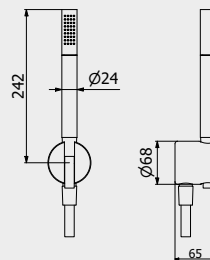

MARBLE

White
Carrara

Black
Marquina

WATER FLOW | PORTATE | DÉBIT D'EAU

1 BAR	2 BAR	3 BAR
14 l/m	20 l/m	24 l/m