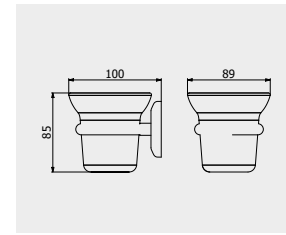

HR003

Wall toothbrush holder
Bicchieri porta spazzolino a parete
Porte-verre en verre gravé

CODE / COEFFICIENT	CODICE / COEFFICIENTE	
CC	HR003CC	5,3
SS	HR003SS	6,3
PL	HR003PL	7,9
II	HR003II	7,9
RS	HR003RS	7,9
OS	HR003OS	8,4
RR	HR003RR	6,8
BB	HR003BB	6,8