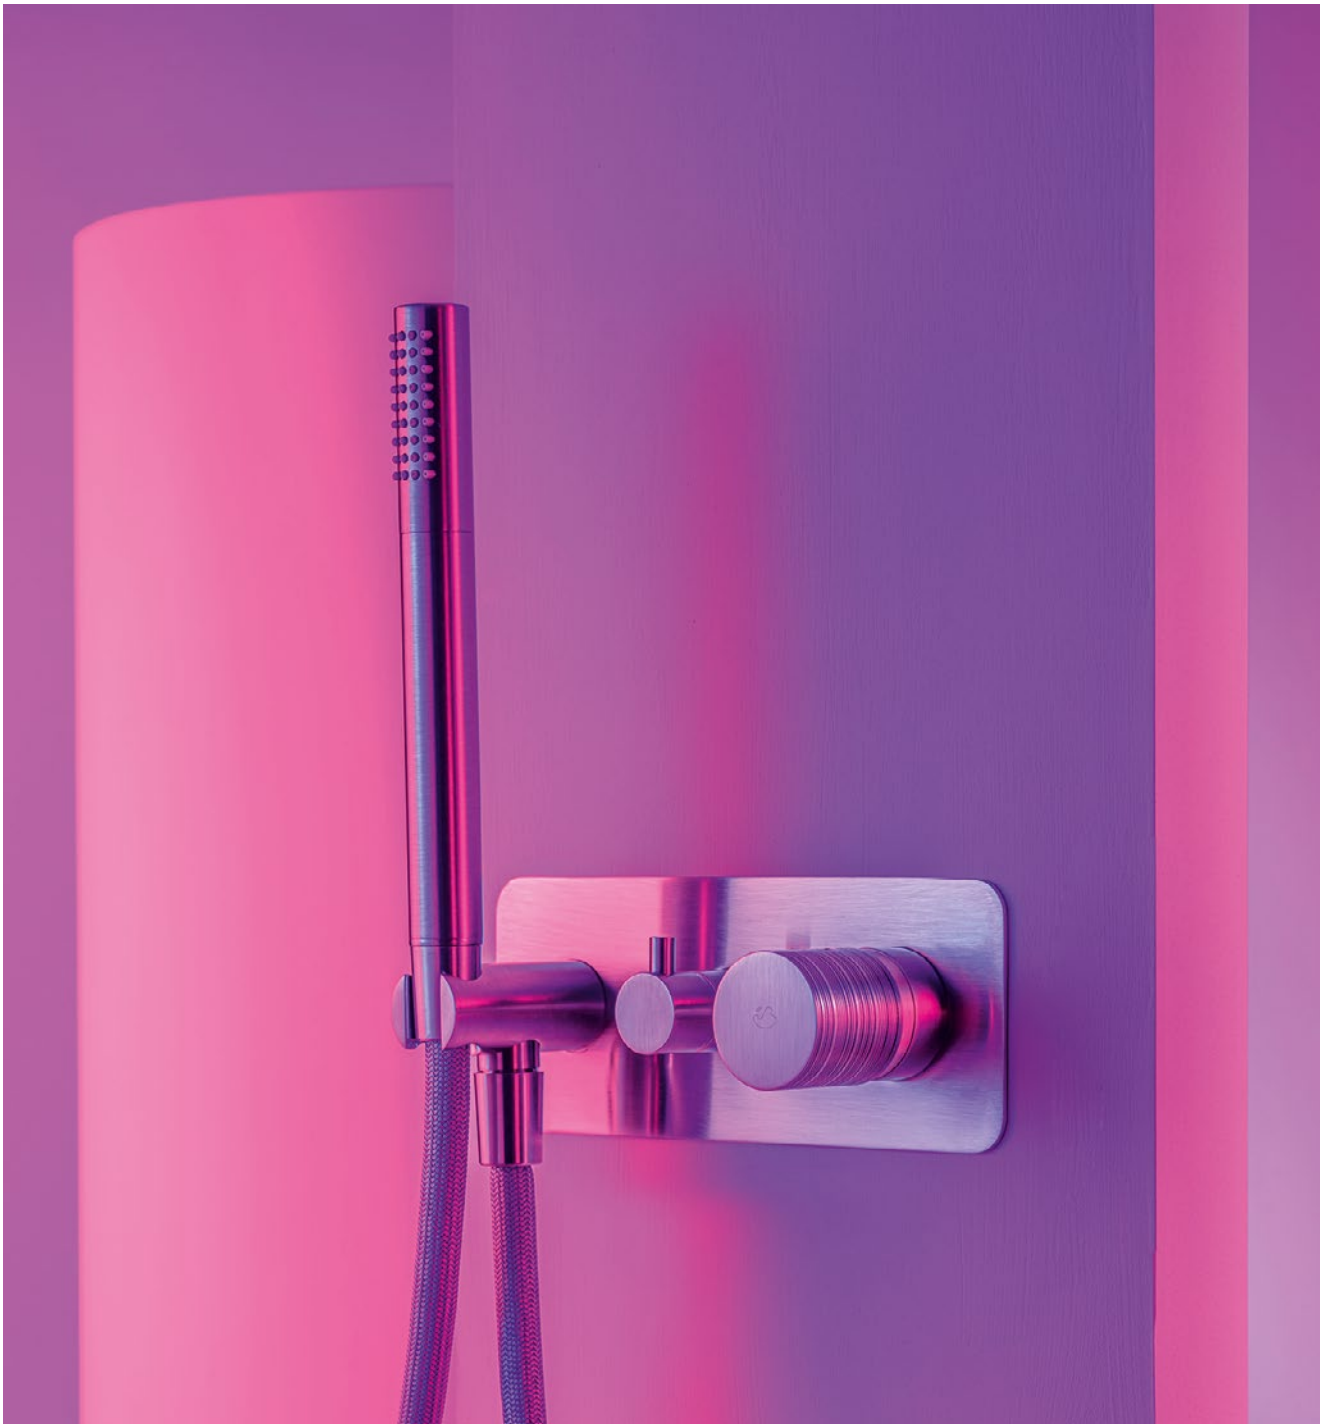

← VN20000
Monohole washbasin mixer
Miscelatore lavabo monoforo
Mitigeur lavabo

↑ VN314SS
Exposed parts for manual wall mixer
with 3 ways with shower kit
Set di parti esterne per miscelatore a parete a
tre vie completo di kit doccia
Partie extérieure pour mitigeur encastré à
trois voies avec douchette

Vinile