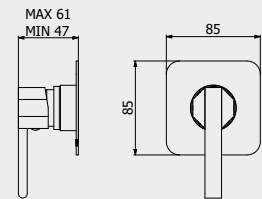

PACKAGING

L: 170 mm
D: 90 mm
H: 90 mm

0.5 kg

WATER FLOW | PORTATE | DÉBIT D'EAU

1 BAR	2 BAR	3 BAR
11 l/m	16 l/m	20 l/m

Built-in body to be purchased separately

Corpo incasso da acquistare separatamente

Corps intégré à acheter séparément

CODE | CODICE | CODE

INC300

COEFFICIENT | COEFFICIENTE | COEFFICIENT

2,2