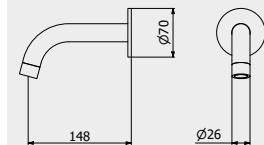

PACKAGING

L: 175 mm
D: 125 mm
H: 90 mm

0,2 kg

WATER FLOW | PORTATE | DÉBIT D'EAU

1 BAR	2 BAR	3 BAR
6 l/m	8 l/m	8 l/m

ARTICLE | ARTICOLO | ARTICLE

MT322_22

Long wall spout with plate