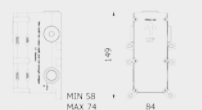

ARTICLE | ARTICOLO | ARTICLE

B2310

Exposed parts for manual wall mixer with two ways diverter
Miscelatore doccia a parete con deviatore due vie
Mitigeur douche mural deux voies avec inverseur

CODE / COEFFICIENT | CODICE / COEFFICIENTE
| CODE / COEFFICIENT

CC	EB2310CC	13,0
ON	EB2310ON	13,0
SS	EB2310SS	15,6
NP	EB2310NP	15,6
CF	EB2310CF	19,5
II	EB2310II	19,5
OO	EB2310OO	19,5
RS	EB2310RS	19,5
CS	EB2310CS	20,8
IS	EB2310IS	20,8
OS	EB2310OS	20,8
SR	EB2310SR	20,8
MB	EB2310MB	16,9
-6	LEVA ROSSA | RED LEVER | LEVIER ROUGE	+ 0,2

PACKAGING

L: 190 mm
D: 150 mm
H: 100 mm

1 kg

WATER FLOW | PORTATE | DÉBIT D'EAU

1 BAR	2 BAR	3 BAR
8 l/m	12 l/m	14 l/m

Built-in body to be purchased separately

Corpo incasso da acquistare separatamente

Corps intégré à acheter séparément

CODE | CODICE | CODE

INC310

COEFFICIENT | COEFFICIENTE | COEFFICIENT

3,7

ARTICLE | ARTICOLO | ARTICLE

B2312

Exposed parts for manual wall mixer with three ways diverter
Set di parti esterne per miscelatore a parete a tre vie
Mitigeur douche mural trois voies avec inverseur

CODE / COEFFICIENT | CODICE / COEFFICIENTE
| CODE / COEFFICIENT

CC	EB2312CC	13,0
ON	EB2312ON	13,0
SS	EB2312SS	15,6
NP	EB2312NP	15,6
CF	EB2312CF	19,5
II	EB2312II	19,5
OO	EB2312OO	19,5
RS	EB2312RS	19,5
CS	EB2312CS	20,8
IS	EB2312IS	20,8
OS	EB2312OS	20,8
SR	EB2312SR	20,8
MB	EB2312MB	16,9
-6	LEVA ROSSA | RED LEVER | LEVIER ROUGE	+ 0,2

PACKAGING

L: 190 mm
D: 150 mm
H: 100 mm

1 kg

WATER FLOW | PORTATE | DÉBIT D'EAU

1 BAR	2 BAR	3 BAR
8 l/m	12 l/m	14 l/m

Built-in body to be purchased separately

Corpo incasso da acquistare separatamente

Corps intégré à acheter séparément

CODE | CODICE | CODE

INC312

COEFFICIENT | COEFFICIENTE | COEFFICIENT

3,8

ARTICLE | ARTICOLO | ARTICLE

B2313