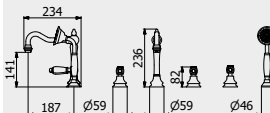

Five holes deck mounted bath filler with shower kit
Bordo vasca cinque fori con deviatore e kit doccia
Bain/douche cinq trous avec inverseur et Kit Douche

CODE / COEFFICIENT	CODICE / COEFFICIENTE	
| CODE / COEFFICIENT		
● CC	HL396CC_2	30,0
● SS	HL396SS_2	36,0
● II	HL396II_2	45,0
● RS	HL396RS_2	45,0
● PL	HL396PL_2	45,0
● OS	HL396OS_2	48,0
● RR	HL396RR_2	39,0
● BB	HL396BB_2	39,0

PACKAGING

L: 455 mm
D: 310 mm
H: 75 mm
6,1 kg

WATER FLOW | PORTATE | DÉBIT D'EAU

1 BAR	2 BAR	3 BAR
9 l/m	14 l/m	17 l/m

ARTICLE | ARTICOLO | ARTICLE