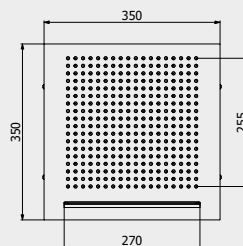

PACKAGING

L: 455 mm
D: 455 mm
H: 155 mm

7,8 kg

WATER FLOW | PORTATE | DÉBIT D'EAU

	1 BAR	2 BAR	3 BAR
Head shower Soffione Tête de douche	9 l/m	10 l/m	12 l/m
Waterfall Cascata Chute d'eau	12 l/m	15 l/m	18 l/m