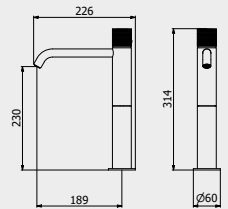

PACKAGING

📦 L: 455 mm
D: 310 mm
H: 75 mm

📦 2,6 kg

WATER FLOW | PORTATE | DÉBIT D'EAU

1 BAR	2 BAR	3 BAR
6 l/m	9 l/m	11 l/m

CODE AND TABLE INSTRUCTION

TALKING CODE | CODICE PARLANTE | CODE DE PAROLE

ID 200 **CC** _1