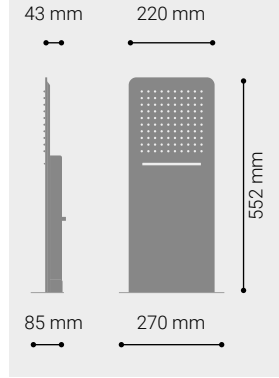

Dual-function showerhead
Soffione doccia doppia funzione
Pomme de douche à double fonction

CODE / COEFFICIENT | CODICE / COEFFICIENTE
| CODE / COEFFICIENT

● CC	OA101CC	20
● NP	OA101NP	24

PACKAGING

L: 685 mm
D: 345 mm
H: 168 mm

7,6 kg

FLOW RATE | PORTATA | DÉBIT D'EAU

DIRECT INLETS | INGRESSO DIRETTO | ENTRÉE DIRECTE

	1 BAR	2 BAR	3 BAR
Head shower Soffione Tête de douche	15 l/m	22 l/m	26 l/m
Waterfall Cascata Chute d'eau	15 l/m	21 l/m	24 l/m

RECESSED MIXER WITH DIVERTER MODEL 310 | MISCELATORE INCASSO CON DEVIATORE 310 | MELANGEUR ENCASTRÉ AVEC DÉVIATEUR RÉFÉRENCE 310

	1 BAR	2 BAR	3 BAR
Head shower Soffione Tête de douche	7 l/m	11 l/m	13 l/m
Waterfall Cascata Chute d'eau	7 l/m	10 l/m	12 l/m

Onair 2.0

FITTING INSTRUCTIONS | ISTRUZIONI DI MONTAGGIO | INSTRUCTIONS DE MONTAGE

The two 1/2" water connections have to be in line with the wall and their interax have to be 40 mm. The water outlets will be on the left for the showerhead (A) and on the right for the waterfall (B).

Portare le due uscite dell'acqua con dei collegamenti da 1/2" a filo muro e con un interasse tra loro di 35 mm. Rispettivamente gli attacchi sono a sinistra per il soffione (A) e a destra per la cascata (B).

Amener les deux sorties de l'eau avec des connexions de 1/2 à fil du mur et avec une distance entre eux de 35 mm. Respectivement, les attaques sont à gauche pour la tête de douche (A) et à droite pour la chute d'eau (B).

Once the fixing plate is correctly installed on the wall, connect the showerhead to the water connections and installation into the plate.

Una volta fissata a muro la piastra di montaggio collegare il soffione all'impianto idraulico e a sua volta ancorarlo alla piastra.

Une fois fixé la plaque de montage à la paroi, relier la tête de douche à la tuyauterie et à son tour l'ancrer à la plaque.

Height from floor 2000 mm
Altezza consigliata da terra 2000 mm
Hauteur conseillée 2000 mm du sol

910 mm minimum shower base depth
Profondità minima piatto doccia 910 mm
Profondité minimal bac à douche 910 mm