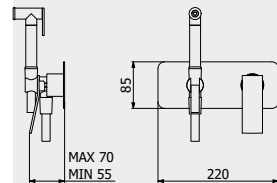

PACKAGING
L: 370 mm
D: 270 mm
H: 80 mm
2,3 kg

WATER FLOW PORTATE DÉBIT D'EAU		
1 BAR	2 BAR	3 BAR
2 l/m	3 l/m	4 l/m

Wave

Built-in body to be purchased separately
Corpo incasso da acquistare separatamente
Corps intégré à acheter séparément