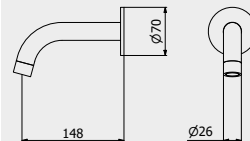

Tub filler Wall spout with ring

Bocca a parete per vasca con anello

Bec mural pour baignoire avec anneau

CODE / COEFFICIENT | CODICE / COEFFICIENTE
| CODE / COEFFICIENT

●	CC	MT327CC_23	5,8
●	SS	MT327SS_23	7,0
●	BO	MT327BO_23	7,0
●	NP	MT327NP_23	7,0
●	CF	MT327CF_23	8,7
●	II	MT327II_23	8,7
●	OO	MT327OO_23	8,7
●	RS	MT327RS_23	8,7
●	CS	MT327CS_23	9,3
●	IS	MT327IS_23	9,3
●	OS	MT327OS_23	9,3
●	SR	MT327SR_23	9,3
●	MB	MT327MB_23	7,5

PACKAGING

L: 175 mm
D: 125 mm
H: 90 mm

0,2 kg