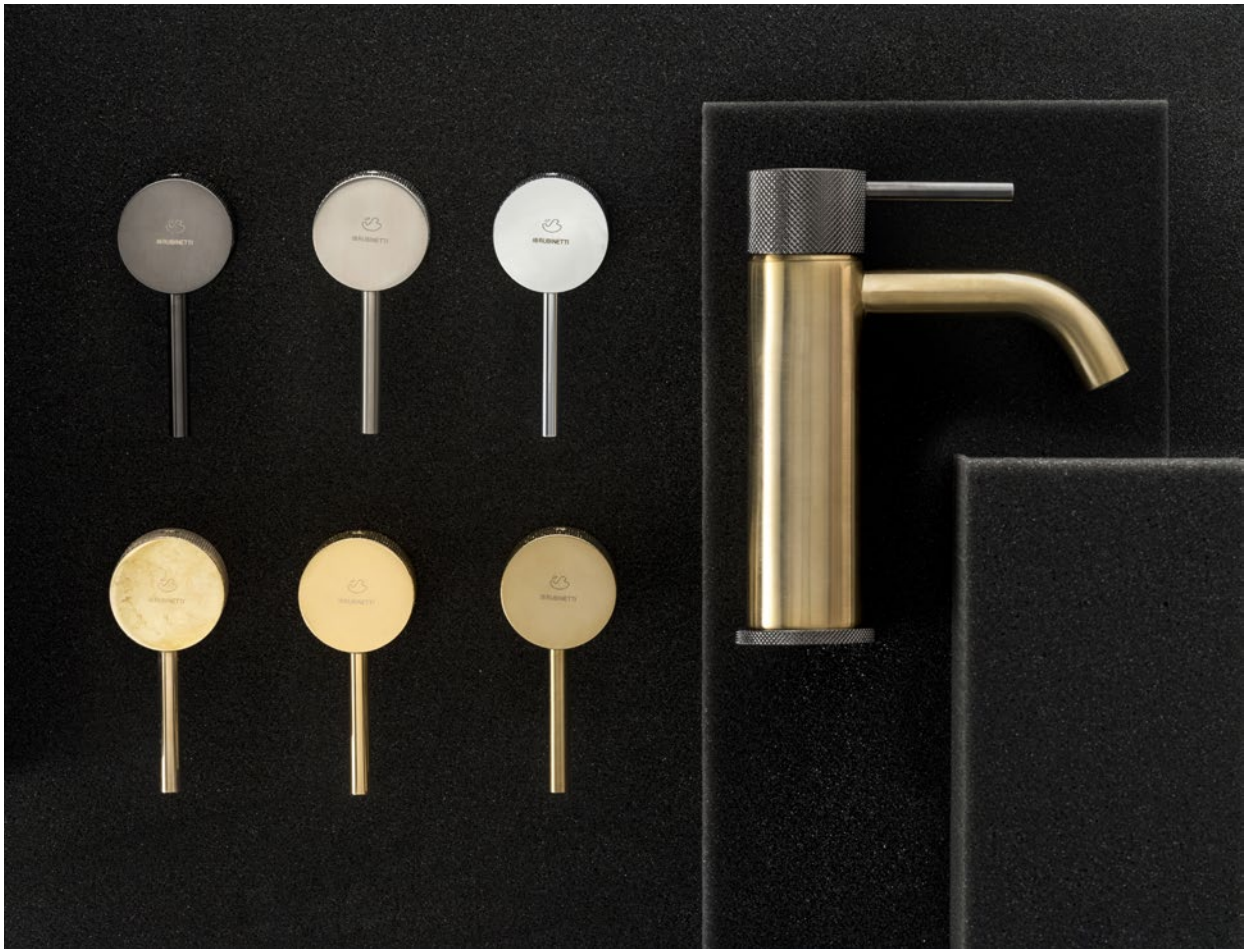

- ↑ ID200S_4
  Monohole washbasin mixer
  Miscelatore lavabo monoforo
  Mitigeur lavabo complet
- ↙ ID200CC_1
  Monohole washbasin mixer
  Miscelatore lavabo monoforo
  Mitigeur lavabo complet
- → ID200CS_1
  Monohole washbasin mixer
  Miscelatore lavabo monoforo
  Mitigeur lavabo complet
- ID202SS_5
  Tall monohole washbasin mixer
  Miscelatore lavabo monoforo alto
  Mitigeur lavabo haut