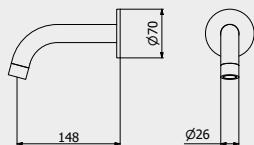

PACKAGING

L: 175 mm
D: 125 mm
H: 90 mm

0,2 kg

WATER FLOW | PORTATE | DÉBIT D'EAU

1 BAR	2 BAR	3 BAR
6 l/m	8 l/m	8 l/m

ARTICLE | ARTICOLO | ARTICLE

MT322_22

Long wall spout with plate
Bocca a parete lunga con piastra
Bec mural long avec plaque