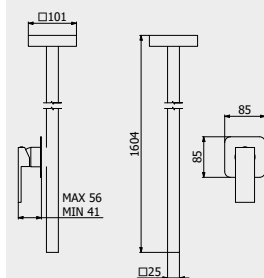

PACKAGING

📦 L: 170 mm
D: 90 mm
H: 90 mm

📦 L: 1700 mm
Ø: 70 mm

👤 4,5 kg

WATER FLOW | PORTATE | DÉBIT D'EAU

1 BAR	2 BAR	3 BAR
4 l/m	5 l/m	7 l/m

Built-in body to be purchased separately

! Corpo incasso da acquistare separatamente
Corps intégré à acheter séparément