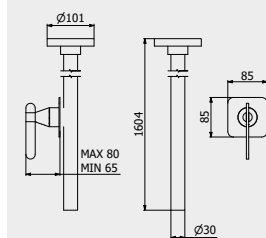

PACKAGING

L: 150 mm
D: 190 mm
H: 98 mm

L: 1700 mm
Ø: 70 mm

4,5 kg

WATER FLOW | PORTATE | DÉBIT D'EAU

1 BAR	2 BAR	3 BAR
4 l/m	5 l/m	7 l/m

Built-in body to be purchased separately

Corpo incasso da acquistare separatamente