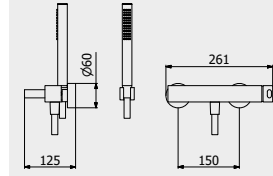

PACKAGING

📦 L: 370 mm
D: 270 mm
H: 80 mm

⚖️ 4,1 kg

WATER FLOW | PORTATE | DÉBIT D'EAU

1 BAR	2 BAR	3 BAR
12 l/m	18 l/m	21 l/m

ARTICLE | ARTICOLO | ARTICLE