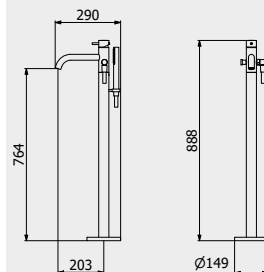

PACKAGING

L: 1100 mm
D: 395 mm
H: 150 mm

15,6 kg

WATER FLOW | PORTATE | DÉBIT D'EAU

1 BAR	2 BAR	3 BAR
11 l/m	16 l/m	19 l/m

Built-in body to be purchased separately

Corpo incasso da acquistare separatamente

Corps intégré à acheter séparément

CODE | CODICE | CODE

INC399

COEFFICIENT | COEFFICIENTE | COEFFICIENT

5,2