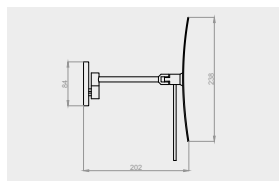

PACKAGING

L: 200 mm
D: 70 mm
H: 220 mm

0,5 kg