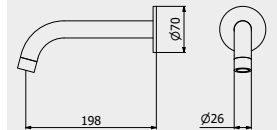

PACKAGING

L: 175 mm
D: 125 mm
H: 90 mm

0,2 kg

WATER FLOW | PORTATE | DÉBIT D'EAU

1 BAR	2 BAR	3 BAR
6 l/m	8 l/m	8 l/m

ARTICLE | ARTICOLO | ARTICLE