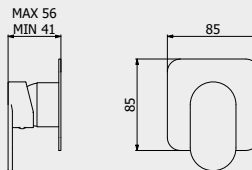

PACKAGING

📦 L: 170 mm
D: 90 mm
H: 90 mm

👤 0.5 kg

WATER FLOW | PORTATE | DÉBIT D'EAU

1 BAR	2 BAR	3 BAR
10 l/m	14 l/m	18 l/m

Built-in body to be purchased separately

Corpo incasso da acquistare separatamente

Corps intégré à acheter séparément