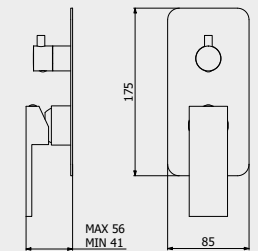

Exposed parts for manual wall mixer with two ways diverter
Miscelatore doccia a parete con deviatore due vie
Mitigeur douche mural deux voies avec inverseur

CODE / COEFFICIENT	CODE / COEFFICIENTE	
| CODE / COEFFICIENT		
CC	ERU310CC	9,5
SS	ERU310SS	11,4
BO	ERU310BO	11,4
NP	ERU310NP	11,4
CF	ERU310CF	14,3
II	ERU310II	14,3
RS	ERU310RS	14,3
CS	ERU310CS	15,2
IS	ERU310IS	15,2
SR	ERU310SR	15,2
MB	ERU310MB	12,4

PACKAGING

L: 150 mm
D: 190 mm
H: 100 mm

1 kg