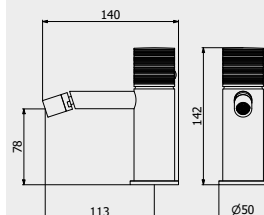

PACKAGING

L: 340 mm
D: 180 mm
H: 70 mm

1,6 kg

WATER FLOW | PORTATE | DÉBIT D'EAU

1 BAR	2 BAR	3 BAR
6 l/m	8 l/m	10 l/m