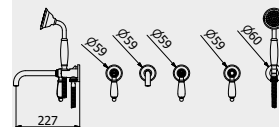

Five holes wall-mounted bath filler with shower kit

Bordo vasca a parete cinque fori con deviatore e kit doccia
Bain/douche mural cinq trous avec inverseur et Kit Douche

CODE / COEFFICIENT | CODICE / COEFFICIENTE
| CODE / COEFFICIENT

●	CC	HL398CC_2	23,5
●	SS	HL398SS_2	28,2
●	II	HL398II_2	35,3
●	RS	HL398RS_2	35,3
●	PL	HL398PL_2	35,3
●	OS	HL398OS_2	37,6
●	RR	HL398RR_2	30,6
●	BB	HL398BB_2	30,6

PACKAGING

L: 370 mm
D: 270 mm
H: 80 mm

3,6 kg

WATER FLOW | PORTATE | DÉBIT D'EAU

1 BAR	2 BAR	3 BAR
20 l/m	27 l/m	33 l/m

ARTICLE | ARTICOLO | ARTICLE

HL700