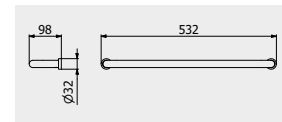

Towel holder

Porta salvietta

Porte-serviette

CODE / COEFFICIENT | CODICE / COEFFICIENTE
| CODE / COEFFICIENT

CC	S0014CC	5,7
ON	S0014ON	5,7
SS	S0014SS	6,8
BO	S0014BO	6,8
NP	S0014NP	6,8
CF	S0014CF	8,5
II	S0014II	8,5
OO	S0014OO	8,5
RS	S0014RS	8,5
PL	S0014PL	8,5
CS	S0014CS	9,1
IS	S0014IS	9,1
OS	S0014OS	9,1
SR	S0014SR	9,1
MB	S0014MB	7,4

PACKAGING

L: 570 mm
D: 110 mm
H: 45 mm

0,4 kg