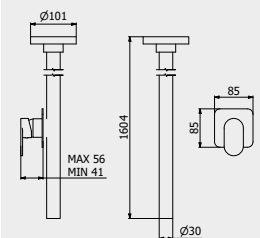

L: 170 mm
D: 90 mm
H: 90 mmL: 1700 mm
Ø: 70 mm

4,5 kg

WATER FLOW | PORTATE | DÉBIT D'EAU

1 BAR 2 BAR 3 BAR
4 l/m 5 l/m 7 l/m

Built-in body to be purchased separately

!

Corpo incasso da acquistare separatamente