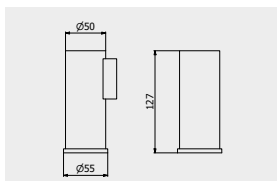

PACKAGING

L: 170 mm
 D: 60 mm
 H: 80 mm
 0,6 kg

ARTICLE | ARTICOLO | ARTICLE

S0017

Toilet paper holder with cover
Portarotolo con copertura
Porte-rouleau avec couvercle

CODE / COEFFICIENT | CODICE / COEFFICIENTE
| CODE / COEFFICIENT