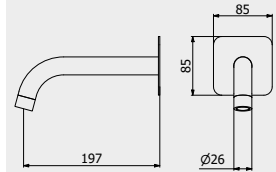

PACKAGING

L: 175 mm
D: 125 mm
H: 90 mm

0,2 kg

WATER FLOW | PORTATE | DÉBIT D'EAU

1 BAR	2 BAR	3 BAR
6 l/m	8 l/m	8 l/m

ARTICLE | ARTICOLO | ARTICLE

MT322_23

Long wall spout with ring