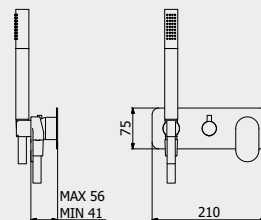

PACKAGING

L: 370 mm
D: 270 mm
H: 80 mm

2.8 kg

WATER FLOW | PORTATE | DÉBIT D'EAU

1 BAR	2 BAR	3 BAR
10 l/m	14 l/m	17 l/m

Built-in body to be purchased separately

Corpo incasso da acquistare separatamente

Corps intégré à acheter séparément