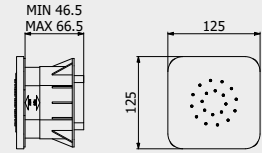

PACKAGING

L: 150 mm
D: 190 mm
H: 98 mm

0,8 kg