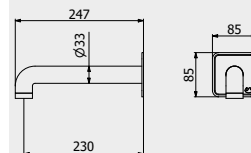

Tub filler Wall spout with plate

Bocca a parete per vasca con piastra

Bec mural pour baignoire avec plaque

CODE / COEFFICIENT | CODICE / COEFFICIENTE
| CODE / COEFFICIENT

● CC	B2327CC_22	6,0
● ON	B2327ON_22	6,0
● SS	B2327SS_22	7,2
● NP	B2327NP_22	7,2
● CF	B2327CF_22	9,0
● II	B2327II_22	9,0
● OO	B2327OO_22	9,0
● RS	B2327RS_22	9,0
● CS	B2327CS_22	9,6
● IS	B2327IS_22	9,6
● OS	B2327OS_22	9,6
● SR	B2327SR_22	9,6
● MB	B2327MB_22	7,8

PACKAGING

L: 340 mm
D: 180 mm
H: 70 mm

1,2 kg