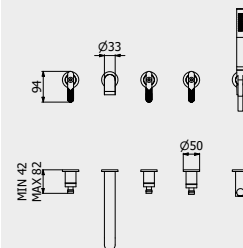

WATER FLOW | PORTATE | DÉBIT D'EAU

Acqua miscelata / Mixed water / Eau mélangée
Solo calda / Only hot / Seulement chaud
Doccetta / Handshower / Douchette

1 BAR	2 BAR	3 BAR
12 l/m	17 l/m	22 l/m
9 l/m	13 l/m	16 l/m
8 l/m	10 l/m	14 l/m