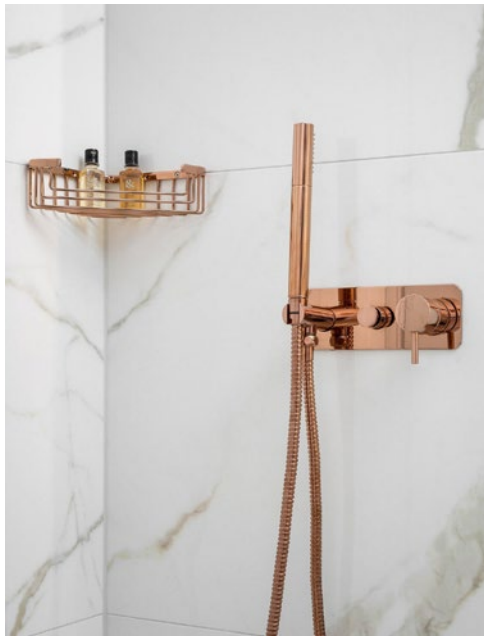

MARTIGNY
HOTEL VATEL - SWITZERLAND