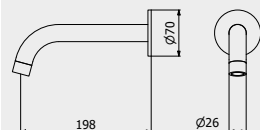

Long wall spout with ring

Bocca a parete lunga con anello

Bec mural long avec anneau

CODE / COEFFICIENT | CODICE / COEFFICIENTE
| CODE / COEFFICIENT

● CC	MT322CC_23	6,3
● SS	MT322SS_23	7,6
● BO	MT322BO_23	7,6
● NP	MT322NP_23	7,6
● CF	MT322CF_23	9,5
● II	MT322II_23	9,5
● OO	MT322OO_23	9,5
● RS	MT322RS_23	9,5
● CS	MT322CS_23	10,1
● IS	MT322IS_23	10,1
● OS	MT322OS_23	10,1
● SR	MT322SR_23	10,1
● MB	MT322MB_23	8,2

PACKAGING

L: 175 mm
D: 125 mm
H: 90 mm

0,2 kg