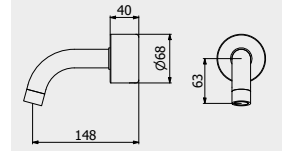

PACKAGING

L: 425 mm
D: 188 mm
H: 98 mm

1,1 kg

MARBLE

White Carrara

Black Marquina

WATER FLOW | PORTATE | DÉBIT D'EAU

1 BAR	2 BAR	3 BAR
18 l/m	23 l/m	29 l/m