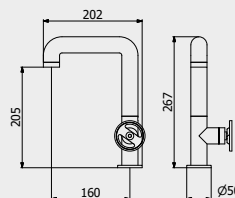

WATER FLOW | PORTATE | DÉBIT D'EAU

1 BAR	2 BAR	3 BAR
3 l/m	4 l/m	4 l/m

ARTICLE | ARTICOLO | ARTICLE

B1205