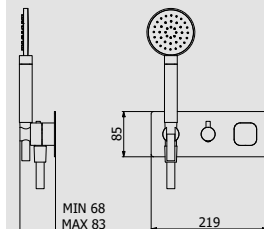

Exposed parts for three way shower mixer with coral handle complete with shower kit, hydroprogressive cartridge

Parti esterne per doccia incasso con cartuccia idroprogressiva a tre vie completo di kit doccia con leva corallo

Partie extérieure pour mitigeur encastré à trois voies avec douchette avec cartouche hydroprogressive et levier corail

CODE / COEFFICIENT | CODICE / COEFFICIENTE
| CODE / COEFFICIENT

CC	EE0314CC_2	31,0
ON	EE0314ON_2	31,0
SS	EE0314SS_2	37,2
NP	EE0314NP_2	37,2
CF	EE0314CF_2	43,4
II	EE0314II_2	43,4
OO	EE0314OO_2	43,4
RS	EE0314RS_2	43,4
CS	EE0314CS_2	46,5
IS	EE0314IS_2	46,5
OS	EE0314OS_2	46,5
SR	EE0314SR_2	46,5
MB	EE0314MB_2	38,8

PACKAGING

L: 370 mm
D: 270 mm
H: 80 mm

3,0 kg