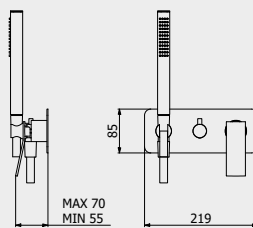

PACKAGING

 L: 370 mm
D: 270 mm
H: 80 mm

2.8 kg

WATER FLOW | PORTATE | DÉBIT D'EAU

1 BAR	2 BAR	3 BAR
10 l/m	14 l/m	17 l/m

Built-in body to be purchased separately

Corpo incasso da acquistare separatamente

Corps intégré à acheter séparément