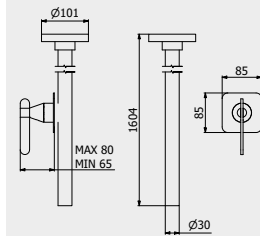

WATER FLOW | PORTATE | DÉBIT D'EAU

1 BAR	2 BAR	3 BAR
4 l/m	5 l/m	7 l/m

Built-in body to be purchased separately

Corpo incasso da acquistare separatamente

Corps intégré à acheter séparément

CODE | CODICE | CODE
INC300

COEFFICIENT | COEFFICIENTE | COEFFICIENT
2,2