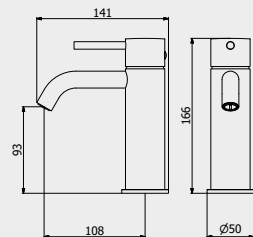

Monohole washbasin mixer complete with drain

Miscelatore lavabo monoforo completo di scarico automatico

Mitigeur lavabo complet avec bonde automatique

CODE / COEFFICIENT | CODICE / COEFFICIENTE | CODE / COEFFICIENT

BODY | CORPO | CORPS

LEVER | LEVA | LEVIER

+

CC	ID200CC	8,4
ON	ID200ON	8,4
SS	ID200SS	9,8
NP	ID200NP	9,8
CF	ID200CF	12,7
II	ID200II	12,7
OO	ID200OO	12,7
RS	ID200RS	12,7
CS	ID200CS	13,5
IS	ID200IS	13,5
OS	ID200OS	13,5
SR	ID200SR	13,5
MB	ID200MB	11,0

↔

CC	_1	1,1
ON	_10	1,1
SS	_2	1,6
NP	_13	1,6
CF	_3	1,6
II	_8	1,6
OO	_5	1,6
RS	_7	1,6
CS	_4	1,7
IS	_9	1,7
OS	_11	1,7
SR	_14	1,7
MB	_18	1,4