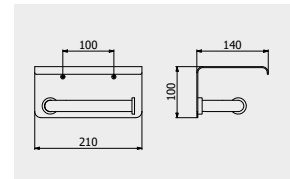

PACKAGING

L: 245 mm
D: 215 mm
H: 110 mm

1,3 kg