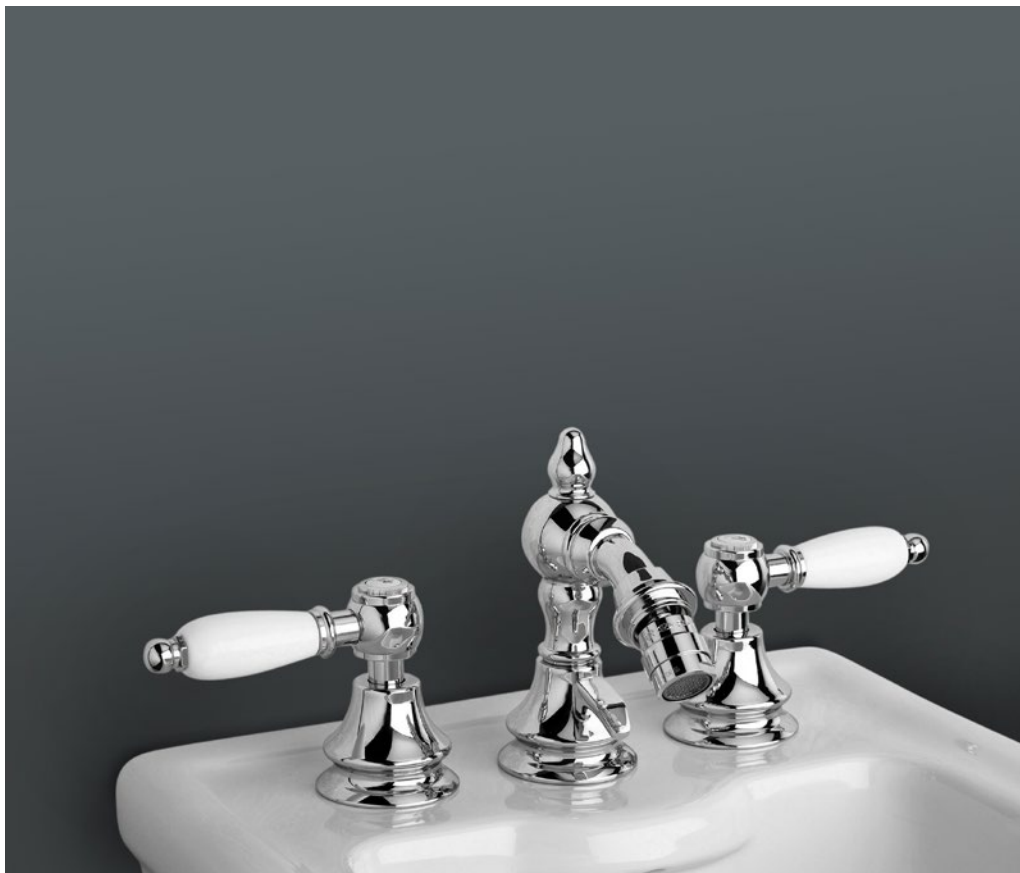

- ↑ **HL393CC_2**
  Three holes bidet set
  Bidet tre fori con bocca snodabile
  Bidet trois trous
- ← **HR225CC**
  Monohole bidet with two handles
  Bidet monoforo con due leve
  Melangeur Bidet monotrou
- → **HR250CC**
  Wall mounted bath filler with hand shower kit
  Bordo vasca esterno a parete con kit doccia
  Mitigeur Bain/douche Mural avec douchette
  encastrée