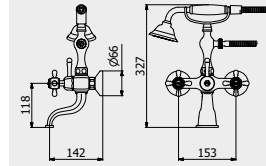

PACKAGING

L: 360 mm
D: 220 mm
H: 150 mm
3,6 kg

WATER FLOW | PORTATE | DÉBIT D'EAU

1 BAR	2 BAR	3 BAR
23 l/m	32 l/m	37 l/m

ARTICLE | ARTICOLO | ARTICLE