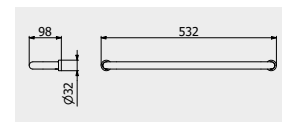

PACKAGING

L: 570 mm
D: 110 mm
H: 45 mm

0,4 kg