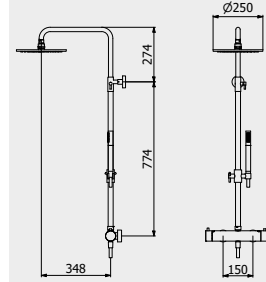

PACKAGING

L: 1020 mm
D: 490 mm
H: 120 mm

3,4 kg

WATER FLOW | PORTATE | DÉBIT D'EAU

1 BAR	2 BAR	3 BAR
11 l/m	17 l/m	21 l/m

ARTICLE | ARTICOLO | ARTICLE