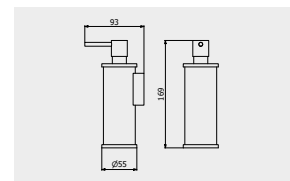

PACKAGING

L: 170 mm
D: 60 mm
H: 80 mm

0,6 kg