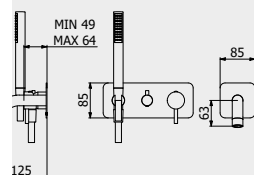

PACKAGING

L: 470 mm
D: 290 mm
H: 160 mm

4,8 kg

WATER FLOW | PORTATE | DÉBIT D'EAU

1 BAR	2 BAR	3 BAR
10 l/m	14 l/m	17 l/m

Built-in body to be purchased separately

Corpo incasso da acquistare separatamente

Corps intégré à acheter séparément