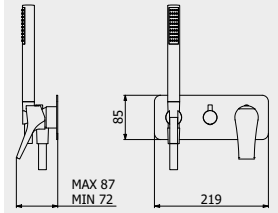

WATER FLOW | PORTATE | DÉBIT D'EAU

1 BAR	2 BAR	3 BAR
10 l/m	14 l/m	17 l/m

Built-in body to be purchased separately

Corpo incasso da acquistare separatamente

Corps intégré à acheter séparément

CODE | CODICE | CODE

INC314

COEFFICIENT | COEFFICIENTE | COEFFICIENT

4,1

ARTICLE | ARTICOLO | ARTICLE

TW350