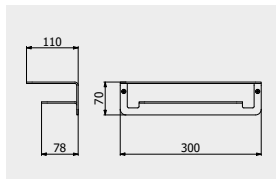

RX015

Shelf

Mensola

Étagère

CODE / COEFFICIENT | CODICE / COEFFICIENTE
| CODE / COEFFICIENT

CC	RX015CC	4,2
SS	RX015SS	5,1
NP	RX015NP	5,1
CF	RX015CF	6,3
II	RX015II	6,3
OO	RX015OO	6,3
RS	RX015RS	6,3
CS	RX015CS	6,8
IS	RX015IS	6,8
OS	RX015OS	6,8
SR	RX015SR	6,8
MB	RX015MB	5,5

PACKAGING

L: 340 mm
D: 180 mm
H: 70 mm

0,8 kg