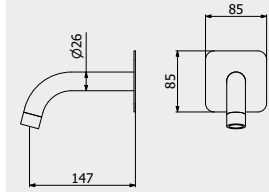

PACKAGING

L: 175 mm
D: 125 mm
H: 90 mm

0,2 kg

WATER FLOW | PORTATE | DÉBIT D'EAU

1 BAR	2 BAR	3 BAR
18 l/m	23 l/m	29 l/m

ARTICLE | ARTICOLO | ARTICLE