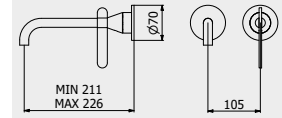

CODE / COEFFICIENT	CODICE / COEFFICIENTE	PACKAGING
CC	EOL407CC 12,9	L: 340 mm D: 180 mm H: 75 mm
ON	EOL407ON 12,9	
SS	EOL407SS 15,5	1,3 kg
IS	EOL407IS 20,6	
SR	EOL407SR 20,6	
CS	EOL407CS 20,6