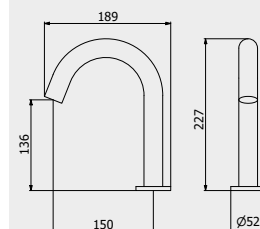

Cold water only electronic tap complete with control unit

Rubinetto elettronico solo acqua fredda completo di centralina

Robinet électronique seulement eau froide avec unité de commande

CODE / COEFFICIENT | CODICE / COEFFICIENTE

|CODE / COEFFICIENT

●	CC	EL005CC	22,0
●	SS	EL005SS	26,4
●	BO	EL001BO	26,4
●	NP	EL005NP	26,4
●	CF	EL005CF	33,0
●	II	EL005II	33,0
●	OO	EL005OO	33,0
●	RS	EL005RS	33,0
●	CS	EL005CS	35,2
●	IS	EL005IS	35,2
●	OS	EL005OS	35,2
●	SR	EL005SR	35,2
●	MB	EL005MB	28,6

PACKAGING

L: 500 mm
D: 350 mm
H: 120 mm

2,5 kg

WATER FLOW | PORTATE | DÉBIT D'EAU

1 BAR	2 BAR	3 BAR
4 l/m	6 l/m	6 l/m

ARTICLE | ARTICOLO | ARTICLE

EL006