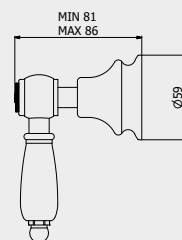

PACKAGING

L: 175 mm
D: 125 mm
H: 90 mm

0,8 kg

WATER FLOW | PORTATE | DÉBIT D'EAU

1 BAR	2 BAR	3 BAR
26 l/m	38 l/m	46 l/m

ARTICLE | ARTICOLO | ARTICLE

HL410