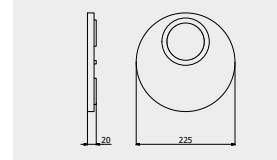

PACKAGING

L: 265 mm
D: 260 mm
H: 70 mm

1,7 kg