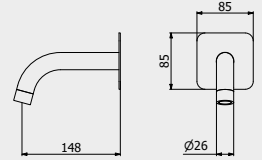

Tub filler Wall spout with plate

Bocca a parete per vasca con piastra
Bec mural pour baignoire avec plaque

CODE / COEFFICIENT | CODICE / COEFFICIENTE | CODE / COEFFICIENT

BODY | CORPO | CORPS

+

CC	ID327CC_22	4,7
ON	ID327ON_22	4,7
SS	ID327SS_22	5,4
NP	ID327NP_22	5,4
CF	ID327CF_22	7,1
II	ID327II_22	7,1
OO	ID327OO_22	7,1
RS	ID327RS_22	7,1
CS	ID327CS_22	7,6
IS	ID327IS_22	7,6
OS	ID327OS_22	7,6
SR	ID327SR_22	7,6
MB	ID327MB_22	6,1

LEVER | LEVA | LEVIER

CC	_1	1,1
ON	_10	1,1
SS	_2	1,6
NP	_13	1,6
CF	_3	1,6
II	_8	1,6
OO	_5	1,6
RS	_7	1,6
CS	_4	1,7
IS	_9	1,7
OS	_11	1,7
SR	_14	1,7
MB	_18	1,4

WATER FLOW | PORTATE | DÉBIT D'EAU

1 BAR	2 BAR	3 BAR
18 l/m	23 l/m	29 l/m

PACKAGING

L: 150 mm
D: 190 mm
H: 98 mm

0,24 kg