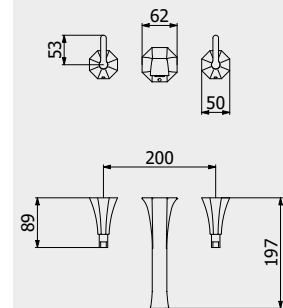

●	CC	BL306CC	15,7
●	SS	BL306SS	18,8
●	II	BL306II	23,6
●	OO	BL306OO	23,6
●	RS	BL306RS	23,6
●	PL	BL306PL	23,6
●	MB	BL306MB	20,4

PACKAGING

L: 265 mm
 D: 260 mm
 H: 70 mm

1,7 kg

WATER FLOW | PORTATE | DÉBIT D'EAU