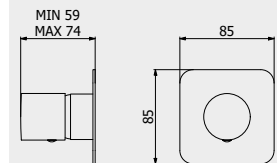

PACKAGING

 L: 170 mm
D: 90 mm
H: 90 mm

0,5 kg

WATER FLOW | PORTATE | DÉBIT D'EAU

1 BAR	2 BAR	3 BAR
11 l/m	16 l/m	20 l/m

Built-in body to be purchased separately

Corpo incasso da acquistare separatamente

Corps intégré à acheter séparément