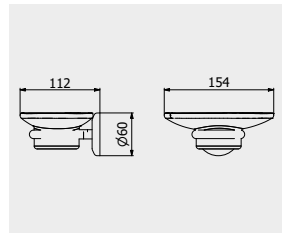

ARTICLE | ARTICOLO | ARTICLE

HR001

Wall soap-holder
Porta sapone a muro
Porte distributeur de savon encastré

CODE / COEFFICIENT	CODICE / COEFFICIENTE	
CC	HR001CC	5,3
SS	HR001SS	6,3
PL	HR001PL	7,9
II	HR001II	7,9
RS	HR001RS	7,9
OS	HR001OS	8,4
RR	HR001RR	6,8
BB	HR001BB	6,8