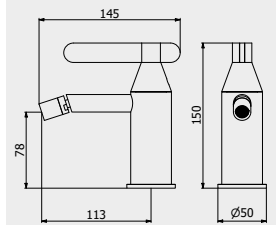

PACKAGING

L: 340 mm
D: 180 mm
H: 70 mm

1,6 kg

WATER FLOW | PORTATE | DÉBIT D'EAU

1 BAR	2 BAR	3 BAR
6 l/m	8 l/m	10 l/m