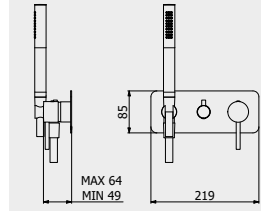

+

CC	EID313CC	13,9
ON	EID313ON	13,9
SS	EID313SS	16,4
NP	EID313NP	16,4
CF	EID313CF	20,9
II	EID313II	20,9
OO	EID313OO	20,9
RS	EID313RS	20,9
CS	EID313CS	22,3
IS	EID313IS	22,3
OS	EID313OS	22,3
SR	EID313SR	22,3
MB	EID313MB	18,1

CC	_1	1,1
ON	_10	1,1
SS	_2	1,6
NP	_13	1,6
CF	_3	1,6
II	_8	1,6
OO	_5	1,6
RS	_7	1,6
CS	_4	1,7
IS	_9	1,7
OS	_11	1,7
SR	_14	1,7
MB	_18	1,4

WATER FLOW | PORTATE | DÉBIT D'EAU

1 BAR	2 BAR	3 BAR
10 l/m	14 l/m	17 l/m

PACKAGING

L: 370 mm
D: 270 mm
H: 80 mm
2.8 kg

Built-in body to be purchased separately

Corpo incasso da acquistare separatamente

Corps intégré à acheter séparément

CODE | CODICE | CODE

INC313

COEFFICIENT | COEFFICIENTE | COEFFICIENT

4,0

Industria

ID314

Three ways wall shower mixer complete with shower kit
Miscelatore doccia a parete con deviatore tre vie e doccino integrato
Mitigeur douche mural 3 voies avec inverseur et douchette encastrée

CODE / COEFFICIENT | CODICE / COEFFICIENTE | CODE / COEFFICIENT

BODY | CORPO | CORPS

LEVER | LEVA | LEVIER