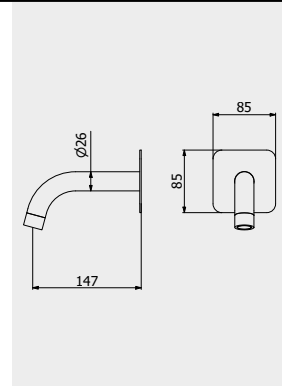

Wall spout with plate
Bocca a parete con piastra
Bec mural avec plaque

CODE / COEFFICIENT | CODICE / COEFFICIENTE	
| CODE / COEFFICIENT	
● BL	CO320BL_22 8,7
● VD	CO320VD_22 8,7
● GI	CO320GI_22 8,7

PACKAGING

L: 175 mm
D: 125 mm
H: 90 mm

0,2 kg

WATER FLOW | PORTATE | DÉBIT D'EAU

1 BAR	2 BAR	3 BAR
6 l/m	8 l/m	8 l/m

ARTICLE | ARTICOLO | ARTICLE

CO320_23