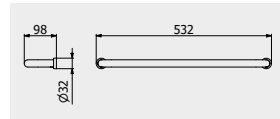

PACKAGING

L: 570 mm
D: 110 mm
H: 45 mm

0,4 kg