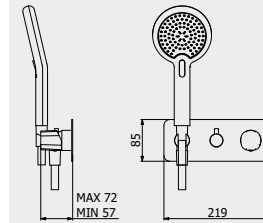

Three ways wall shower mixer complete with shower kit
Miscelatore doccia a parete con deviatore tre vie e doccino integrato
Mitigeur douche mural 3 voies avec inverseur et douchette encastrée

CODE / COEFFICIENT	CODICE / COEFFICIENTE	
CC	EAA314CC	15,0
SS	EAA314SS	18,0
BO	EAA314BO	18,0
NP	EAA314NP	18,0
OS	EAA314OS	24,0

PACKAGING
L: 370 mm
D: 270 mm
H: 80 mm
2.8 kg