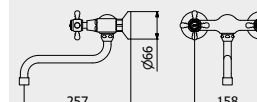

PACKAGING

L: 425 mm
D: 188 mm
H: 98 mm

1,8 kg

WATER FLOW | PORTATE | DÉBIT D'EAU

1 BAR	2 BAR	3 BAR
10 l/m	15 l/m	18 l/m