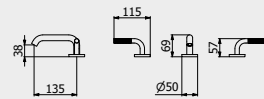

Three holes washbasin set with low spout

Lavabo tre fori a bocca bassa completo di scarico automatico
Lavabo trois trous bec bas

CODE / COEFFICIENT | CODICE / COEFFICIENTE
| CODE / COEFFICIENT

●	CC	VN392CC	23,0
●	SS	VN392SS	27,6
●	NP	VN392NP	27,6
●	CF	VN392CF	34,5
●	II	VN392II	34,5
●	OO	VN392OO	34,5
●	RS	VN392RS	34,5
●	CS	VN392CS	36,8
●	IS	VN392IS	36,8
●	OS	VN392OS	36,8
●	SR	VN392SR	36,8
●	MB	VN392MB	29,9

PACKAGING

L: 370 mm
D: 270 mm
H: 80 mm

3 kg