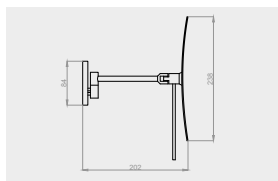

PACKAGING

L: 200 mm
D: 70 mm
H: 220 mm
0,5 kg