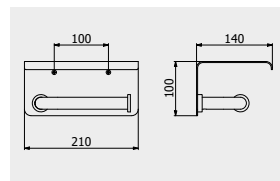

PACKAGING

L: 245 mm
D: 215 mm
H: 110 mm
1,3 kg