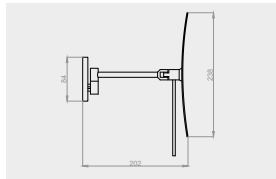

PACKAGING

L: 200 mm
D: 70 mm
H: 220 mm

0,5 kg