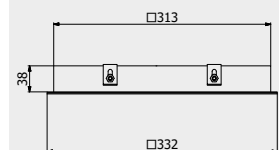

Built-in stainless-steel square showerhead 332x332 mm

Soffione quadro 332x332 mm a incasso in acciaio inox

Tête de douche carré encastré 332x332 mm en acier inoxydable

CODE / COEFFICIENT | CODICE / COEFFICIENTE
| CODE / COEFFICIENT

●	CC	MA034CC	18,3
●	SS	MA034SS	22,0
●	NP	MA034NP	22,0
●	PL	MA034PL	27,5
●	CF	MA034CF	27,5
●	II	MA034II	27,5
●	OO	MA034OO	27,5
●	RS	MA034RS	27,5
●	CS	MA034CS	29,3
●	IS	MA034IS	29,3
●	OS	MA034OS	29,3
●	SR	MA034SR	29,3

PACKAGING

L: 330 mm
D: 325 mm
H: 75 mm

3,4 kg