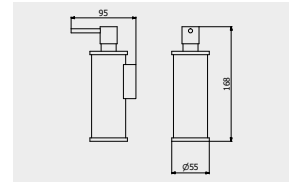

CODE / COEFFICIENT | CODICE / COEFFICIENTE
| CODE / COEFFICIENT

CC	RX002CC	7,0
ON	RX002ON	7,0
SS	RX002SS	8,4
NP	RX002NP	8,4
CF	RX002CF	10,5
II	RX002II	10,5
OO	RX002OO	10,5
RS	RX002RS	10,5
CS	RX002CS	11,2
IS	RX002IS	11,2
OS	RX002OS	11,2
SR	RX002SR	11,2
MB	RX002MB	9,1

PACKAGING

L: 170 mm
D: 60 mm
H: 80 mm

0,6 kg