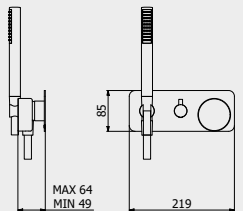

PACKAGING

L: 353 mm
D: 225 mm
H: 226 mm

3,2 kg

MARBLE

White
Carrara

Black
Marquina

WATER FLOW | PORTATE | DÉBIT D'EAU

1 BAR	2 BAR	3 BAR
10 l/m	14 l/m	17 l/m