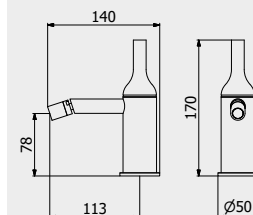

Monohole bidet mixer complete with drain
Miscelatore bidet monoforo completo di scarico automatico
Mitigeur bidet complet avec bonde automatique

CODE / COEFFICIENT	CODICE / COEFFICIENTE	
| CODE / COEFFICIENT		
● CC	BI220CC	10,0
● SS	BI220SS	12,0
● BO	BI220BO	12,0
● NP	BI220NP	12,0

PACKAGING

L: 340 mm
D: 180 mm
H: 70 mm

1,7 kg

WATER FLOW | PORTATE | DÉBIT D'EAU

1 BAR	2 BAR	3 BAR
6 l/m	9 l/m	11 l/m

ARTICLE | ARTICOLO | ARTICLE