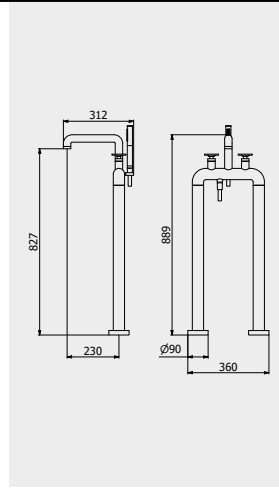

Free-standing two columns bath filler with shower kit
Bordo vasca da terra a doppia colonna con kit doccia
Mélangeur bain/douche complet avec alimentation sol

CODE / COEFFICIENT	CODICE / COEFFICIENTE	
CC	B1700CC	60,0
ON	B1700ON	60,0
SS	B1700SS	72,0
NP	B1700NP	72,0
CF	B1700CF	90,0
II	B1700II	90,0
OO	B1700OO	90,0
RS	B1700RS	90,0
CS	B1700CS	96,0
IS	B1700IS	96,0
OS	B1700OS	96,0
SR	B1700SR	96,0
MB	B1700MB	78,0
._6	LEVA ROSSA | RED LEVER | LEVIER ROUGE	+ 0,4

PACKAGING
L: 1020 mm
D: 480 mm
H: 120 mm
12,8 kg

Bold

WATER FLOW | PORTATE | DÉBIT D'EAU

Acqua miscelata / Mixed water / Eau mélangée
Solo calda / Only hot / Seulement chaud
Doccetta / Handshower / Douchette

1 BAR	2 BAR	3 BAR
24 l/m	35 l/m	43 l/m
20 l/m	28 l/m	35 l/m
8 l/m	11 l/m	14 l/m

ARTICLE | ARTICOLO | ARTICLE