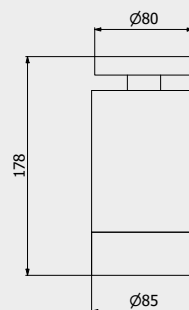

Ceiling showerhead with ceiling arm

Soffione da soffitto con braccio incluso

Tête de douche au plafond avec bras inclus

CODE / COEFFICIENT | CODICE / COEFFICIENTE

| CODE / COEFFICIENT

CC	RR085CC_1	19,0
ON	RR085ON_1	19,0
SS	RR085SS_1	22,8
BO	RR085BO_1	22,8
NP	RR085NP_1	22,8
CF	RR085CF_1	28,5
II	RR085II_1	28,5
OO	RR085OO_1	28,5
RS	RR085RS_1	28,5
CS	RR085CS_1	30,4
IS	RR085IS_1	30,4
OS	RR085OS_1	30,4
SR	RR085SR_1	30,4
MB	RR085MB_1	24,7

PACKAGING

L: 245 mm
D: 215 mm
H: 110 mm

2,5 kg

WATER FLOW | PORTATE | DÉBIT D'EAU

1 BAR	2 BAR	3 BAR
7 l/m	8 l/m	8 l/m

ARTICLE | ARTICOLO | ARTICLE

RR085_2