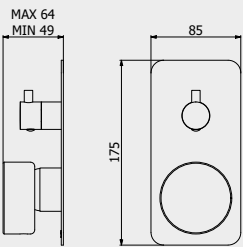

PACKAGING

L: 240 mm
D: 215 mm
H: 110 mm

2,4 kg

MARBLE

White
Carrara

Black
Marquina

WATER FLOW | PORTATE | DÉBIT D'EAU

1 BAR	2 BAR	3 BAR
8 l/m	11 l/m	14 l/m