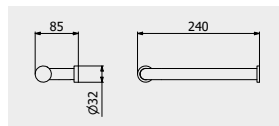

L: 330 mm
 D: 90 mm
 H: 40 mm
 0,15 kg

Towel holder

 Porta salvietta
 Porte-serviette

 CODE / COEFFICIENT | CODICE / COEFFICIENTE
 | CODE / COEFFICIENT

	CC	S0006CC	3,6
	ON	S0006ON	3,6
	SS	S0006SS	4,3
	BO	S0006BO	4,3
	NP	S0006NP	4,3
	CF	S0006CF	5,3
	II	S0006II	5,3
	OO	S0006OO	5,3
	RS	S0006RS	5,3
	PL	S0006PL	5,3
	CS	S0006CS	5,7
	IS	S0006IS	5,7
	OS	S0006OS	5,7
	SR	S0006SR	5,7
	MB	S0006MB	4,6