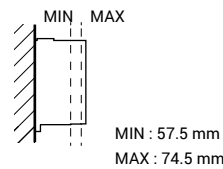

CODE / COEFFICIENT | CODICE / COEFFICIENTE
| CODE / COEFFICIENT

INC312 3,8

DIMENSIONS | DIMENSIONI | DIMENSIONS

84 x 149 x 82

PACKAGING

L: 165 mm
D: 90 mm
H: 85 mm
1,08 kg