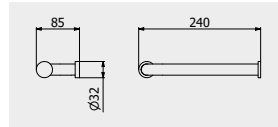

ARTICLE | ARTICOLO | ARTICLE

SO006

Towel holder

Porta salvietta
Porte-serviette

CODE / COEFFICIENT | CODICE / COEFFICIENTE
| CODE / COEFFICIENT

CC	SO006CC	3,6
ON	SO006ON	3,6
SS	SO006SS	4,3
BO	SO006BO	4,3
NP	SO006NP	4,3
CF	SO006CF	5,3
II	SO006II	5,3
OO	SO006OO	5,3
RS	SO006RS	5,3
PL	SO006PL	5,3
CS	SO006CS	5,7
IS	SO006IS	5,7
OS	SO006OS	5,7
SR	SO006SR	5,7
MB	SO006MB	4,6

PACKAGING

L: 330 mm
D: 90 mm
H: 40 mm

0,15 kg