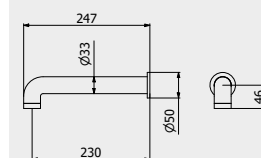

PACKAGING

 L: 340 mm
D: 180 mm
H: 70 mm

1,2 kg

WATER FLOW | PORTATE | DÉBIT D'EAU

1 BAR	2 BAR	3 BAR
3 l/m	4 l/m	4 l/m

ARTICLE | ARTICOLO | ARTICLE

B2022

Shower kit Bold