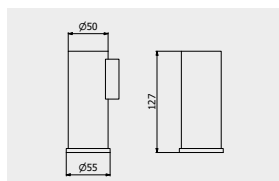

PACKAGING

L: 170 mm
D: 60 mm
H: 80 mm

0,6 kg