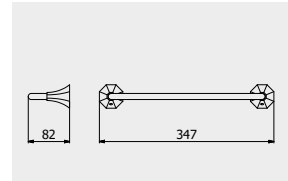

0.9 kg

ARTICLE | ARTICOLO | ARTICLE

BL007

Ring Towel holder

Porta salvietta ad anello

Porte-serviette anneau

CODE / COEFFICIENT | CODICE / COEFFICIENTE
| CODE / COEFFICIENT

CC	BL007CC	5,5
PL	BL007PL	6,6
SS	BL007SS	6,6
II	BL007II	8,3
RS	BL007RS	8,3
OO	BL007OO	8,3
MB	BL007MB	7,7