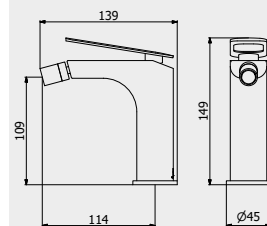

PACKAGING

L: 340 mm
D: 180 mm
H: 70 mm

1,7 kg

WATER FLOW | PORTATE | DÉBIT D'EAU

1 BAR	2 BAR	3 BAR
3 l/m	5 l/m	5 l/m

K2300