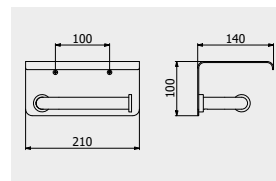

PACKAGING

L: 245 mm
D: 215 mm
H: 110 mm

1,3 kg