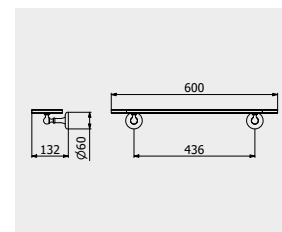

HR010

Shelf

Mensola
Etagère

CODE / COEFFICIENT | CODICE / COEFFICIENTE
| CODE / COEFFICIENT

CC	HR010CC	8,4
SS	HR010SS	10,1
PL	HR010PL	12,6
II	HR010II	12,6
RS	HR010RS	12,6
OS	HR010OS	13,5
RR	HR010RR	10,9
BB	HR010BB	10,9