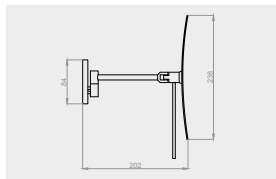

PACKAGING

L: 200 mm
D: 70 mm
H: 220 mm

0,5 kg