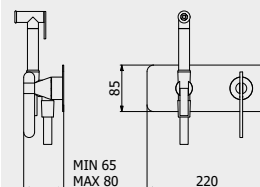

WATER FLOW | PORTATE | DÉBIT D'EAU

1 BAR	2 BAR	3 BAR
2 l/m	3 l/m	4 l/m

Built-in body to be purchased separately

Corpo incasso da acquistare separatamente

Corps intégré à acheter séparément

CODE | CODICE | CODE
INC206

COEFFICIENT | COEFFICIENTE | COEFFICIENT
3,2

ARTICLE | ARTICOLO | ARTICLE

OH370