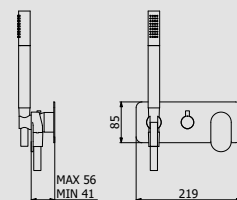

WATER FLOW | PORTATE | DÉBIT D'EAU

1 BAR	2 BAR	3 BAR
10 l/m	14 l/m	17 l/m

Built-in body to be purchased separately

Corpo incasso da acquistare separatamente

Corps intégré à acheter séparément

!

CODE | CODICE | CODE
INC314

COEFFICIENT | COEFFICIENTE | COEFFICIENT
4,1

ARTICLE | ARTICOLO | ARTICLE

YP350