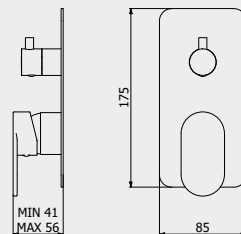

Exposed parts for manual wall mixer with three ways diverter
Set di parti esterne per miscelatore a parete a tre vie
Mitigeur douche mural trois voies avec inverseur

CODE / COEFFICIENT | CODICE / COEFFICIENTE
| CODE / COEFFICIENT

●	CC	EK2312CC	9,5
●	SS	EK2312SS	11,4
●	NP	EK2312NP	11,4
●	II	EK2312II	14,3
●	OO	EK2312OO	14,3
●	RS	EK2312RS	14,3
●	IS	EK2312IS	15,2
●	MB	EK2312MB	12,4

PACKAGING

L: 150 mm
D: 190 mm
H: 100 mm

1 kg

WATER FLOW | PORTATE | DÉBIT D'EAU

1 BAR	2 BAR	3 BAR
8 l/m	12 l/m	14 l/m

Built-in body to be purchased separately

Corpo incasso da acquistare separatamente

Corps intégré à acheter séparément

CODE | CODICE | CODE
INC312

COEFFICIENT | COEFFICIENTE | COEFFICIENT
3,8

ARTICLE | ARTICOLO | ARTICLE

K2313