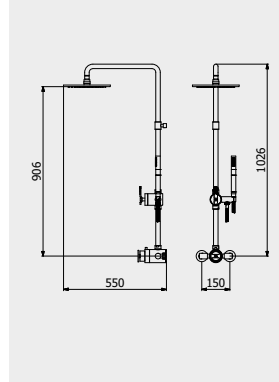

Thermostatic shower column with shower kit
Colonna doccia termostatica con kit doccia
Colonne de douche thermostatique avec kit douche

CODE / COEFFICIENT	CODICE / COEFFICIENTE	
CC	B1800CC	65,0
ON	B1800ON	65,0
SS	B1800SS	78,0
NP	B1800NP	78,0
CF	B1800CF	97,5
II	B1800II	97,5
OO	B1800OO	97,5
RS	B1800RS	97,5
CS	B1800CS	104,0
IS	B1800IS	104,0
OS	B1800OS	104,0
SR	B1800SR	104,0
MB	B1800MB	84,5
._6	LEVA ROSSA | RED LEVER | LEVIER ROUGE	+ 0,4

PACKAGING
L: 800 mm
D: 500 mm
H: 180 mm
12,1 kg

WATER FLOW | PORTATE | DÉBIT D'EAU

1 BAR	2 BAR	3 BAR
11 l/m	15 l/m	18 l/m

ARTICLE | ARTICOLO | ARTICLE