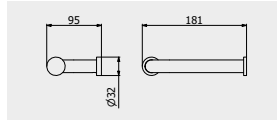

PACKAGING

L: 230 mm
D: 40 mm
H: 125 mm

0,3 kg