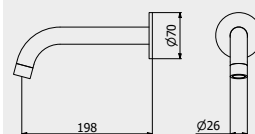

PACKAGING

L: 175 mm
D: 125 mm
H: 90 mm

0,2 kg

WATER FLOW | PORTATE | DÉBIT D'EAU

1 BAR	2 BAR	3 BAR
6 l/m	8 l/m	8 l/m

ARTICLE | ARTICOLO | ARTICLE