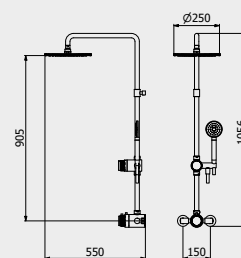

PACKAGING

L: 800 mm
D: 500 mm
H: 180 mm

12,1 kg

WATER FLOW | PORTATE | DÉBIT D'EAU

Acqua miscelata / Mixed water / Eau mélangée
Doccetta / Handshower / Douchette

1 BAR	2 BAR	3 BAR
11 l/m	15 l/m	18 l/m
15 l/m	21 l/m	25 l/m