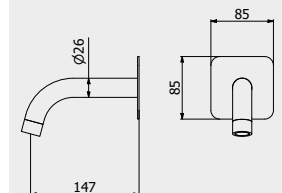

PACKAGING

L: 175 mm
D: 125 mm
H: 90 mm

0,2 kg

WATER FLOW | PORTATE | DÉBIT D'EAU

1 BAR	2 BAR	3 BAR
6 l/m	8 l/m	8 l/m

ARTICLE | ARTICOLO | ARTICLE

MT320_23

Wall spout with ring