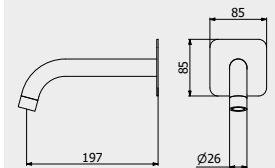

Tub filler Long wall spout with plate

Bocca a parete per vasca lunga con piastra

Bec mural long pour baignoire avec plaque

CODE / COEFFICIENT | CODICE / COEFFICIENTE
| CODE / COEFFICIENT

●	CC	MT328CC_22	6,3
●	SS	MT328SS_22	7,6
●	BO	MT328BO_22	7,6
●	NP	MT328NP_22	7,6
●	CF	MT328CF_22	9,5
●	II	MT328II_22	9,5
●	OO	MT328OO_22	9,5
●	RS	MT328RS_22	9,5
●	CS	MT328CS_22	10,1
●	IS	MT328IS_22	10,1
●	OS	MT328OS_22	10,1
●	SR	MT328SR_22	10,1
●	MB	MT328MB_22	8,2

PACKAGING

L: 175 mm
D: 125 mm
H: 90 mm

0,2 kg