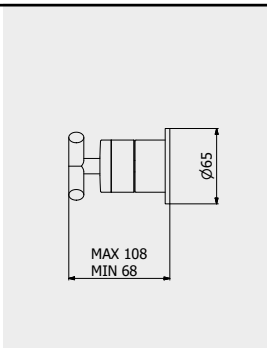

CODE / COEFFICIENT	CODICE / COEFFICIENTE	
CODE / COEFFICIENT		
CC	W0410CC	19,0
SS	W0410SS	22,8
BO	W0410BO	22,8
NP	W0410NP	22,8
MB	W0410MB	24,7

PACKAGING

L: 340 mm
D: 180 mm
H: 70 mm
2,3 kg

WATER FLOW | PORTATE | DÉBIT D'EAU