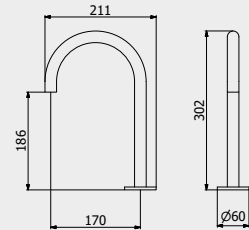

Deck mounted spout complete with drain

Bocca d'erogazione d'appoggio

Bec de remplissage pour lavabo

CODE / COEFFICIENT | CODICE / COEFFICIENTE
| CODE / COEFFICIENT

CC	RX394CC	9,0
ON	RX394ON	9,0
SS	RX394SS	10,8
NP	RX394NP	10,8
CF	RX394CF	13,5
II	RX394II	13,5
OO	RX394OO	13,5
RS	RX394RS	13,5
CS	RX394CS	14,4
IS	RX394IS	14,4
OS	RX394OS	14,4
SR	RX394SR	14,4
MB	RX394MB	11,7

PACKAGING

L: 370 mm
D: 270 mm
H: 80 mm

1,3 kg

WATER FLOW | PORTATE | DÉBIT D'EAU

1 BAR	2 BAR	3 BAR
3 l/m	4 l/m	4 l/m

ARTICLE | ARTICOLO | ARTICLE

RX395