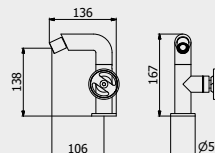

PACKAGING

L: 240 mm
D: 215 mm
H: 110 mm

2,2 kg

WATER FLOW | PORTATE | DÉBIT D'EAU

1 BAR	2 BAR	3 BAR
5 l/m	7 l/m	9 l/m

ARTICLE | ARTICOLO | ARTICLE

B1393

Three holes bidet set