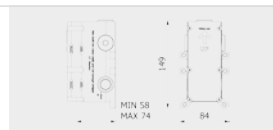

ARTICLE | ARTICOLO | ARTICLE

YP312

Exposed parts for manual wall mixer with three ways diverter
Set di parti esterne per miscelatore a parete tre vie
Mitigeur douche mural trois voies avec inverseur

CODE / COEFFICIENT | CODICE / COEFFICIENTE
| CODE / COEFFICIENT

☰	CC	EYP312CC	9,5
●	NP	EYP312NP	11,4

PACKAGING

☐ L: 150 mm
D: 190 mm
H: 100 mm

⚖ 1 kg

WATER FLOW | PORTATE | DÉBIT D'EAU

1 BAR	2 BAR	3 BAR
8 l/m	13 l/m	14 l/m

Built-in body to be purchased separately

Corpo incasso da acquistare separatamente

Corps intégré à acheter séparément

CODE | CODICE | CODE
INC312

COEFFICIENT | COEFFICIENTE | COEFFICIENT
3,8

ARTICLE | ARTICOLO | ARTICLE

YP313

Exposed parts for manual wall mixer with two ways diverter and shower kit

Set di parti esterne per miscelatore a parete a due vie completo di kit doccia

Partie extérieure pour mitigeur encastré à deux voies avec douchette

CODE / COEFFICIENT | CODICE / COEFFICIENTE
| CODE / COEFFICIENT

☰	CC	EYP313CC	14,0
●	NP	EYP313NP	16,8

PACKAGING

☐ L: 370 mm
D: 270 mm
H: 80 mm

⚖ 2.8 kg

WATER FLOW | PORTATE | DÉBIT D'EAU

1 BAR	2 BAR	3 BAR
10 l/m	14 l/m	17 l/m

Built-in body to be purchased separately

Corpo incasso da acquistare separatamente

Corps intégré à acheter séparément

CODE | CODICE | CODE
INC313

COEFFICIENT | COEFFICIENTE | COEFFICIENT
4,0