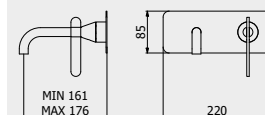

Wall mounted washbasin mixer with spout complete with drain

Miscelatore lavabo due fori a parete con bocca completo di scarico

Mitigeur lavabo mural bec complet avec bonde automatique

CODE / COEFFICIENT | CODICE / COEFFICIENTE
| CODE / COEFFICIENT

●	CC	EOH206CC	11,5
●	ON	EOH206ON	11,5
●	SS	EOH206SS	13,8
●	IS	EOH206IS	18,4
●	SR	EOH206SR	18,4
●	CS	EOH206CS	18,4

PACKAGING

📦 L: 345 mm
D: 185 mm
H: 80 mm

📏 1,3 kg