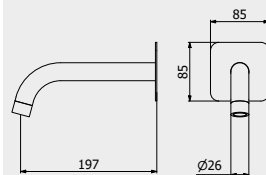

PACKAGING

L: 175 mm
D: 125 mm
H: 90 mm

0,2 kg

WATER FLOW | PORTATE | DÉBIT D'EAU

1 BAR	2 BAR	3 BAR
6 l/m	8 l/m	8 l/m

ARTICLE | ARTICOLO | ARTICLE