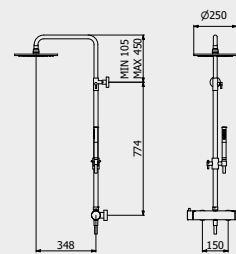

Industria thermostatic shower column with shower kit
Colonna doccia Industria termostatica con kit doccia
Industria colonne de douche thermostatique avec kit douche

CODE / COEFFICIENT | CODICE / COEFFICIENTE | CODE / COEFFICIENT

BODY | CORPO | CORPUS

LEVER | LEVA | LEVIER

+

CC	ID800CC	39,9	CC	_1	1,1
ON	ID800ON	39,9	ON	_10	1,1
SS	ID800SS	47,6	SS	_2	1,6
NP	ID800NP	47,6	NP	_13	1,6
CF	ID800CF	59,9	CF	_3	1,6
II	ID800II	59,9	II	_8	1,6
OO	ID800OO	59,9	OO	_5	1,6
RS	ID800RS	59,9	RS	_7	1,6
CS	ID800CS	63,9	CS	_4	1,7
IS	ID800IS	63,9	IS	_9	1,7
OS	ID800OS	63,9	OS	_11	1,7
SR	ID800SR	63,9	SR	_14	1,7
MB	ID800MB	51,9	MB	_18	1,4