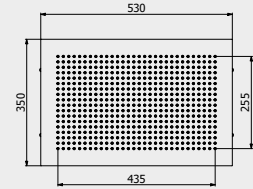

Semi built-in showered with rain

Soffione doccia da semi incasso con getto a pioggia
Pomme de douche semi-encastrée avec jet de pluie

CODE / COEFFICIENT	CODICE / COEFFICIENTE	
CC	AV520CC	75,0
SS	AV520SS	100,0
BO	AV520BO	100,0
NP	AV520NP	100,0
CF	AV520CF	110,0
II	AV520II	110,0
OO	AV520OO	110,0
RS	AV520RS	110,0
CS	AV520CS	110,0
IS	AV520IS	110,0
OS	AV520OS	110,0
SR	AV520SR	110,0
MB	AV520MB	110,0

PACKAGING
L: 660 mm
D: 520 mm
H: 160 mm
10 kg

Aquariva

WATER FLOW | PORTATE | DÉBIT D'EAU

	1 BAR	2 BAR	3 BAR
Head shower Soffione Tête de douche	10 l/m	12 l/m	15 l/m

ARTICLE | ARTICOLO | ARTICLE