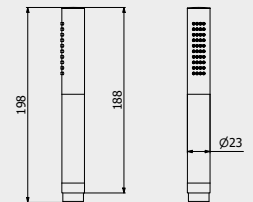

ARTICLE | ARTICOLO | ARTICLE

SH037

BOLD handshower

Doccia BOLD

Douche BOLD

CODE / COEFFICIENT | CODICE / COEFFICIENTE
| CODE / COEFFICIENT

●	CC	SH037CC	3,8
●	ON	SH037ON	3,8
●	SS	SH037SS	4,5
●	NP	SH037NP	4,5
●	CF	SH037CF	5,6
●	II	SH037II	5,6
●	OO	SH037OO	5,6
●	RS	SH037RS	5,6
●	CS	SH037CS	6
●	IS	SH037IS	6
●	OS	SH037OS	6
●	SR	SH037SR	6
●	MB	SH037MB	5,3

PACKAGING

L: 220 mm
D: 120 mm
H: 40 mm

0,6 kg