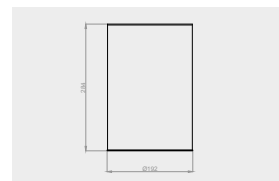

PACKAGING

L: 210 mm
D: 280 mm
H: 290 mm

1 kg