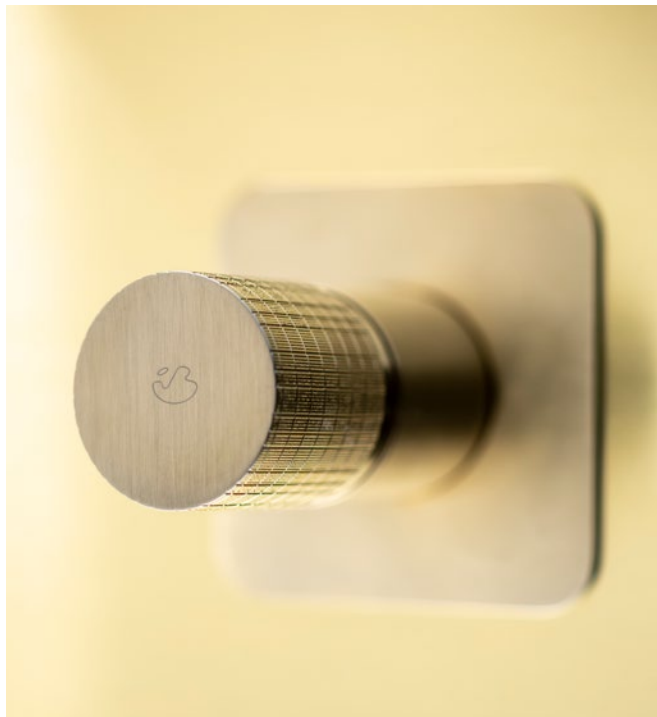

↶ GA3000S

Exposed parts for manual wall mixer

Set di parti esterne per miscelatore a parete
ad una via

Set di parti esterne per miscelatore a parete
ad una via

→ GA0850S_1

Ceiling showerhead

Soffione da soffitto

Tête de douche au plafond