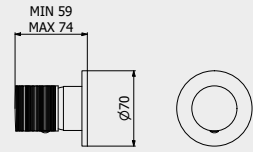

CODE / COEFFICIENT	CODICE / COEFFICIENTE	
CC	EVN305CC	6,0
SS	EVN305SS	7,2
NP	EVN305NP	7,2
CF	EVN305CF	9,0
II	EVN305II	9,0
OO	EVN305OO	9,0
RS	EVN305RS	9,0
CS	EVN305CS	9,6
IS	EVN305IS	9,6
OS	EVN305OS	9,6
SR	EVN305SR	9,6
MB	EVN305MB	7,8

PACKAGING

L: 170 mm
D: 90 mm
H: 90 mm

0.5 kg

WATER FLOW | PORTATE | DÉBIT D'EAU

1 BAR	2 BAR	3 BAR
11 l/m	16 l/m	20 l/m

Built-in body to be purchased separately

Corpo incasso da acquistare separatamente

Corps intégré à acheter séparément

CODE | CODICE | CODE
INC300

COEFFICIENT | COEFFICIENTE | COEFFICIENT
2,2

For a correct installation it is **NECESSARY** that the external parts are mounted together with the universal concealed body.

Per una corretta installazione è **NECESSARIO** che le parti esterne siano montate contestualmente al corpo incasso universale.

Pour une installation correcte il est **NÉCESSAIRE** que les pièces externes soient montées en même temps que le corps universel.

ARTICLE | ARTICOLO | ARTICLE

VN310

Exposed parts for manual wall mixer with two ways diverter
Miscelatore doccia a parete con deviatore due vie
Mitigeur douche mural deux voies avec inverseur