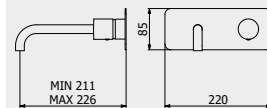

Wall mounted washbasin mixer with long spout complete with drain
Miscelatore lavabo due fori a parete con bocca lunga completo di scarico
Mitigeur lavabo mural bec long complet avec bonde automatique

CODE / COEFFICIENT | CODICE / COEFFICIENTE
| CODE / COEFFICIENT

CC	ERR207CC	12,0
SS	ERR207SS	14,4
BO	ERR207BO	14,4
NP	ERR207NP	14,4
CF	ERR207CF	18,0
II	ERR207II	18,0
OO	ERR207OO	18,0
RS	ERR207RS	18,0
CS	ERR207CS	19,2
IS	ERR207IS	19,2
OS	ERR207OS	19,2
SR	ERR207SR	19,2
MB	ERR207MB	15,6

PACKAGING

L: 345 mm
D: 185 mm
H: 80 mm
1,2 kg

Brera

WATER FLOW | PORTATE | DÉBIT D'EAU

1 BAR	2 BAR	3 BAR
8 l/m	10 l/m	13 l/m

Built-in body to be purchased separately

Corpo incasso da acquistare separatamente

Corps intégré à acheter séparément