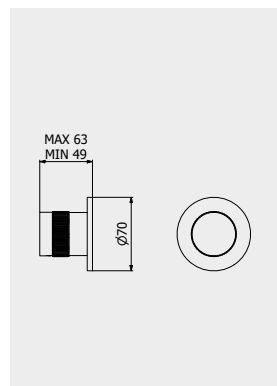

PACKAGING

L: 170 mm
D: 90 mm
H: 90 mm

0,5 kg

WATER FLOW | PORTATE | DÉBIT D'EAU

1 BAR	2 BAR	3 BAR
13 l/m	19 l/m	24 l/m

! Built-in body to be purchased separately

Corpo incasso da acquistare separatamente

Corps intégré à acheter séparément