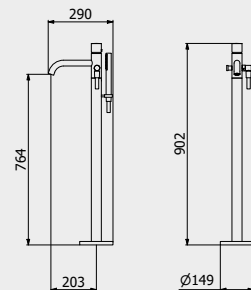

PACKAGING

 L: 1100 mm
D: 395 mm
H: 150 mm

15,6 kg

WATER FLOW | PORTATE | DÉBIT D'EAU

1 BAR	2 BAR	3 BAR
11 l/m	16 l/m	19 l/m

Built-in body to be purchased separately

Corpo incasso da acquistare separatamente