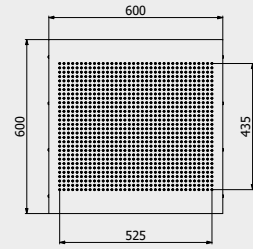

Semi built-in showered with rain

Soffione doccia da semi incasso con getto a pioggia
Pomme de douche semi-encastrée avec jet de pluie

CODE / COEFFICIENT	CODICE / COEFFICIENTE	
CC	AV620CC	159,0
SS	AV620SS	184,0
BO	AV620BO	184,0
NP	AV620NP	184,0
CF	AV620CF	194,0
II	AV620II	194,0
OO	AV620OO	194,0
RS	AV620RS	194,0
CS	AV620CS	194,0
IS	AV620IS	194,0
OS	AV620OS	194,0
SR	AV620SR	194,0
MB	AV620MB	194,0

PACKAGING
L: 710 mm
D: 710 mm
H: 160 mm
19 kg

WATER FLOW | PORTATE | DÉBIT D'EAU

	1 BAR	2 BAR	3 BAR
Head shower Soffione Tête de douche	15 l/m	19 l/m	22 l/m

ARTICLE | ARTICOLO | ARTICLE