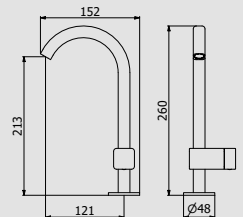

Washbasin mono mixer with hydroprogressive cartridge complete with drain, full arch spout and coral lever

Miscelatore lavabo con cartuccia idroprogressiva completo di scarico, bocca a tutto sesto e leva corallo

Mitigeur lavabo avec cartouche hydroprogressive avec bonde, bec rond et levier corail

CODE / COEFFICIENT | CODICE / COEFFICIENTE
| CODE / COEFFICIENT

● CC	EO200CC_4	23,0
● ON	EO200ON_4	23,0
● SS	EO200SS_4	27,6
● NP	EO200NP_4	27,6
● CF	EO200CF_4	32,2
● II	EO200II_4	32,2
● OO	EO200OO_4	32,2
● RS	EO200RS_4	32,2
● CS	EO200CS_4	34,5
● IS	EO200IS_4	34,5
● OS	EO200OS_4	34,5
● SR	EO200SR_4	34,5
● MB	EO200MB_4	28,8

PACKAGING

L: 360 mm
D: 220 mm
H: 150 mm

2,25 kg

WATER FLOW | PORTATE | DÉBIT D'EAU

1 BAR	2 BAR	3 BAR
3 l/m	4 l/m	4 l/m

ARTICLE | ARTICOLO | ARTICLE

EI392_2