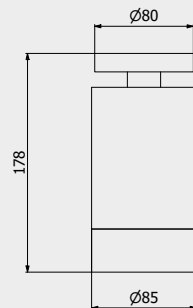

PACKAGING

L: 245 mm
D: 215 mm
H: 110 mm

2,5 kg

WATER FLOW | PORTATE | DÉBIT D'EAU

1 BAR	2 BAR	3 BAR
7 l/m	8 l/m	8 l/m

ARTICLE | ARTICOLO | ARTICLE

RR085_2