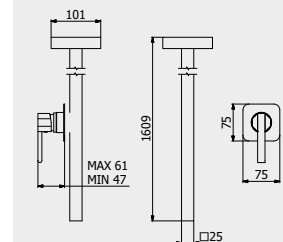

WATER FLOW | PORTATE | DÉBIT D'EAU

1 BAR	2 BAR	3 BAR
4 l/m	5 l/m	7 l/m