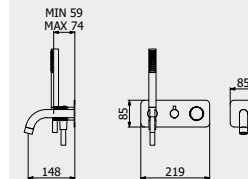

PACKAGING

L: 470 mm
D: 290 mm
H: 160 mm

4,8 kg

WATER FLOW | PORTATE | DÉBIT D'EAU

1 BAR	2 BAR	3 BAR
10 l/m	14 l/m	17 l/m

Built-in body to be purchased separately

Corpo incasso da acquistare separatamente

Corps intégré à acheter séparément