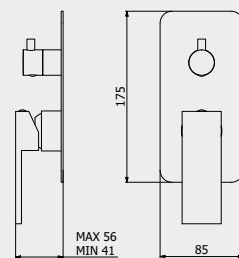

Exposed parts for manual wall mixer with three ways diverter
Set di parti esterne per miscelatore a parete a tre vie
Mitigeur douche mural trois voies avec inverseur

CODE / COEFFICIENT | CODICE / COEFFICIENTE
| CODE / COEFFICIENT

● CC	ERU312CC	9,5
● SS	ERU312SS	11,4
● BO	ERU312BO	11,4
● NP	ERU312NP	11,4
● CF	ERU312CF	14,3
● II	ERU312II	14,3
● RS	ERU312RS	14,3
● CS	ERU312CS	15,2
● IS	ERU312IS	15,2
● SR	ERU312SR	15,2
● MB	ERU312MB	12,4

PACKAGING

L: 150 mm
D: 190 mm
H: 100 mm

1 kg

WATER FLOW | PORTATE | DÉBIT D'EAU

1 BAR	2 BAR	3 BAR
8 l/m	12 l/m	14 l/m

Built-in body to be purchased separately

! Corpo incasso da acquistare separatamente
Corps intégré à acheter séparément

CODE | CODICE | CODE
INC312

COEFFICIENT | COEFFICIENTE | COEFFICIENT
3,8

ARTICLE | ARTICOLO | ARTICLE

RU313