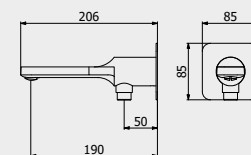

PACKAGING

L: 150 mm
D: 190 mm
H: 98 mm

1,1 kg

PORTATE | WATER FLOW | DÉBIT D'EAU

1 BAR	2 BAR	3 BAR
29 l/m	41 l/m	51 l/m

ARTICLE | ARTICOLO | ARTICLE