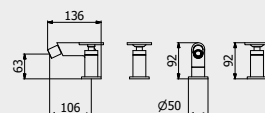

PACKAGING

L: 455 mm
D: 310 mm
H: 75 mm

4,4 kg

WATER FLOW | PORTATE | DÉBIT D'EAU

1 BAR	2 BAR	3 BAR
3 l/m	4 l/m	4 l/m