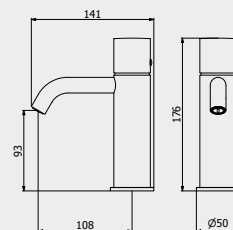

Monohole washbasin mixer complete with drain

Miscelatore lavabo monoforo completo di scarico automatico

Mitigeur Lavabo complet avec bonde automatique

CODE / COEFFICIENT | CODICE / COEFFICIENTE
| CODE / COEFFICIENT

●	CC	RR200CC	9,5
●	SS	RR200SS	11,4
●	BO	RR200BO	11,4
●	NP	RR200NP	11,4
●	CF	RR200CF	14,3
●	II	RR200II	14,3
●	OO	RR200OO	14,3
●	RS	RR200RS	14,3
●	CS	RR200CS	15,2
●	IS	RR200IS	15,2
●	OS	RR200OS	15,2
●	SR	RR200SR	15,2
●	MB	RR200MB	12,4

PACKAGING

L: 340 mm
D: 180 mm
H: 70 mm

1,6 kg

WATER FLOW | PORTATE | DÉBIT D'EAU

1 BAR	2 BAR	3 BAR
3 l/m	4 l/m	4 l/m

RR202