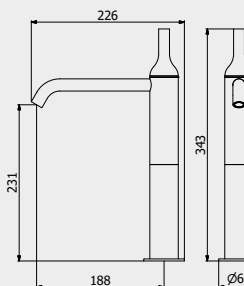

WATER FLOW | PORTATE | DÉBIT D'EAU

1 BAR	2 BAR	3 BAR
9 l/m	13 l/m	17 l/m

ARTICLE | ARTICOLO | ARTICLE

GA370