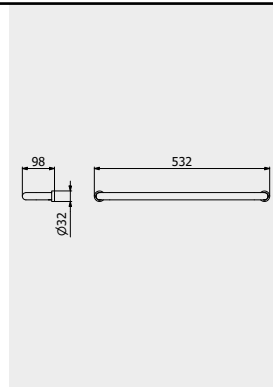

Colore

ARTICLE | ARTICOLO | ARTICLE

CO014

Towel holder
Porta salvietta
Porte-serviette

CODE / COEFFICIENT | CODICE / COEFFICIENTE
| CODE / COEFFICIENT

● BL	CO014BL	8,5
● VD	CO014VD	8,5
● GI	CO014GI	8,5

PACKAGING

📦 L: 570 mm
D: 110 mm
H: 45 mm

⚖️ 0,4 kg