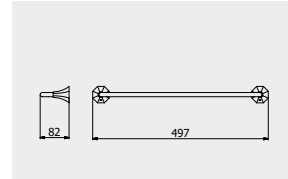

PACKAGING

L: 540 mm
D: 130 mm
H: 70 mm

1 kg