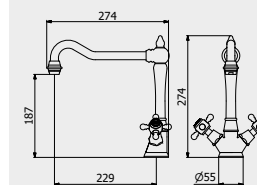

PACKAGING

L: 370 mm
D: 270 mm
H: 80 mm

2,6 kg

WATER FLOW | PORTATE | DÉBIT D'EAU

1 BAR	2 BAR	3 BAR
9 l/m	11 l/m	15 l/m

ARTICLE | ARTICOLO | ARTICLE

HR372