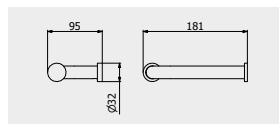

Toilet paper holder

Portarotolo

Porte rouleaux de toilette

CODE / COEFFICIENT | CODICE / COEFFICIENTE
|CODE / COEFFICIENT

CC	S0011CC	3,2
ON	S0011ON	3,2
SS	S0011SS	3,9
BO	S0011BO	3,9
NP	S0011NP	3,9
CF	S0011CF	4,8
II	S0011II	4,8
OO	S0011OO	4,8
RS	S0011RS	4,8
PL	S0011PL	4,8
CS	S0011CS	5,2
IS	S0011IS	5,2
OS	S0011OS	5,2
SR	S0011SR	5,2
MB	S0011MB	4,2

PACKAGING

L: 230 mm
D: 40 mm
H: 125 mm

0,3 kg