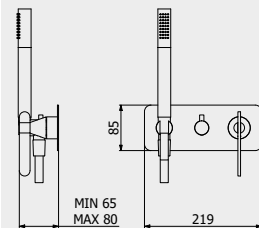

Exposed parts for manual wall mixer with 2 ways with shower kit
Set di parti esterne per miscelatore a parete a due vie completo di kit doccia
Partie extérieure pour mitigeur encastré à deux voies avec douchette

CODE / COEFFICIENT | CODICE / COEFFICIENTE
| CODE / COEFFICIENT

CC	EOL313CC	15,9
ON	EOL313ON	15,9
SS	EOL313SS	19,1
IS	EOL313IS	25,4
SR	EOL313SR	25,4
CS	EOL313CS	25,4

PACKAGING

L: 370 mm
D: 270 mm
H: 80 mm

2.8 kg