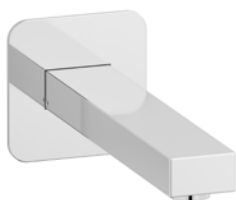

Wall mounted spout

Bocca d'erogazione a parete

Bec de remplissage mural

CODE / COEFFICIENT | CODICE / COEFFICIENTE
| CODE / COEFFICIENT

●	CC	RU320CC	7,2
●	SS	RU320SS	8,6
●	BO	RU320BO	8,6
●	NP	RU320NP	8,6
●	CF	RU320CF	10,8
●	II	RU320II	10,8
●	OO	RU320OO	10,8
●	RS	RU320RS	10,8
●	CS	RU320CS	11,5
●	IS	RU320IS	11,5
●	OS	RU320OS	11,5
●	SR	RU320SR	11,5
●	MB	RU320MB	9,4