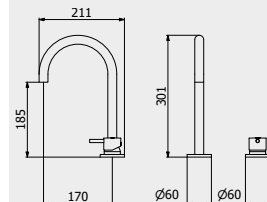

PACKAGING

L: 340 mm
D: 180 mm
H: 75 mm

1,3 kg

WATER FLOW | PORTATE | DÉBIT D'EAU

1 BAR	2 BAR	3 BAR
3 l/m	4 l/m	4 l/m

ARTICLE | ARTICOLO | ARTICLE

C0220

Monohole bidet mixer complete with drain

Miscelatore bidet monoforo completo di scarico automatico

Mitigeur bidet complet avec bonde automatique

CODE / COEFFICIENT | CODICE / COEFFICIENTE
| CODE / COEFFICIENT

● BL	C0220BL	12,0
● VD	C0220VD	12,0
● GI	C0220GI	12