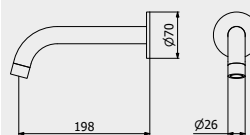

Tub filler Long wall spout with ring

Bocca a parete per vasca lunga con anello

Bec mural long pour baignoire avec anneau

CODE / COEFFICIENT | CODICE / COEFFICIENTE
| CODE / COEFFICIENT

●	CC	MT328CC_23	6,3
●	SS	MT328SS_23	7,6
●	BO	MT328BO_23	7,6
●	NP	MT328NP_23	7,6
●	CF	MT328CF_23	9,5
●	II	MT328II_23	9,5
●	OO	MT328OO_23	9,5
●	RS	MT328RS_23	9,5
●	CS	MT328CS_23	10,1
●	IS	MT328IS_23	10,1
●	OS	MT328OS_23	10,1
●	SR	MT328SR_23	10,1
●	MB	MT328MB_23	8,2

PACKAGING

L: 175 mm
D: 125 mm
H: 90 mm

0,2 kg

WATER FLOW | PORTATE | DÉBIT D'EAU

1 BAR	2 BAR	3 BAR
18 l/m	23 l/m	29 l/m

ARTICLE | ARTICOLO | ARTICLE

RR085_1