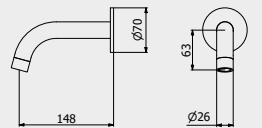

Tub filler Wall spout with ring

Bocca a parete per vasca con anello
Bec mural pour baignoire avec anneau

CODE / COEFFICIENT | CODICE / COEFFICIENTE | CODE / COEFFICIENT

BODY | CORPO | CORPS

+

CC	ID327CC_23	4,7
ON	ID327ON_23	4,7
SS	ID327SS_23	5,4
NP	ID327NP_23	5,4
CF	ID327CF_23	7,1
II	ID327II_23	7,1
OO	ID327OO_23	7,1
RS	ID327RS_23	7,1
CS	ID327CS_23	7,6
IS	ID327IS_23	7,6
OS	ID327OS_23	7,6
SR	ID327SR_23	7,6
MB	ID327MB_23	6,1

LEVER | LEVA | LEVIER

CC	_1	1,1
ON	_10	1,1
SS	_2	1,6
NP	_13	1,6
CF	_3	1,6
II	_8	1,6
OO	_5	1,6
RS	_7	1,6
CS	_4	1,7
IS	_9	1,7
OS	_11	1,7
SR	_14	1,7
MB	_18	1,4

WATER FLOW | PORTATE | DÉBIT D'EAU

1 BAR	2 BAR	3 BAR
18 l/m	23 l/m	29 l/m

PACKAGING

L: 150 mm
D: 190 mm
H: 98 mm

0,24 kg