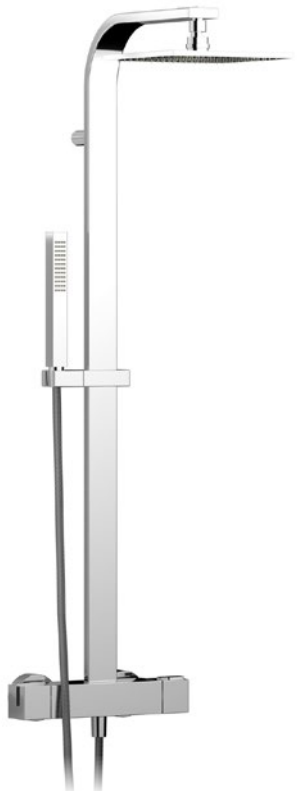

WATER FLOW | PORTATE | DÉBIT D'EAU

1 BAR	2 BAR	3 BAR
8 l/m	12 l/m	14 l/m