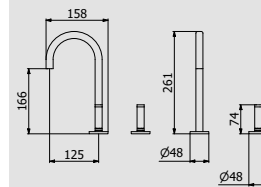

Three hole washbasin set complete with drain, full arch spout and coral lever

Batteria lavabo tre fori completo di scarico, bocca a tutto sesto e leva corallo

Mitigeur lavabo à trois trous avec bonde, bec rond et levier corail

CODE / COEFFICIENT | CODICE / COEFFICIENTE
| CODE / COEFFICIENT

CC	EI392CC_4	31,0
ON	EI392ON_4	31,0
SS	EI392SS_4	37,2
NP	EI392NP_4	37,2
CF	EI392CF_4	43,4
II	EI392II_4	43,4
OO	EI392OO_4	43,4
RS	EI392RS_4	43,4
CS	EI392CS_4	46,5
IS	EI392IS_4	46,5
OS	EI392OS_4	46,5
SR	EI392SR_4	46,5
MB	EI392MB_4	38,8

PACKAGING

L: 455 mm
D: 310 mm
H: 75 mm

4,0 kg

WATER FLOW | PORTATE | DÉBIT D'EAU

1 BAR	2 BAR	3 BAR
3 l/m	4 l/m	4 l/m

Elio

ARTICLE | ARTICOLO | ARTICLE