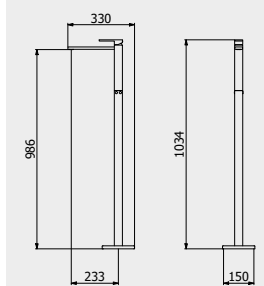

PACKAGING

📦 L: 1160 mm
D: 360 mm
H: 180 mm

👤 13,1 kg

WATER FLOW | PORTATE | DÉBIT D'EAU

1 BAR	2 BAR	3 BAR
6 l/m	7 l/m	9 l/m

Built-in body to be purchased separately

! Corpo incasso da acquistare separatamente
Corps intégré à acheter séparément