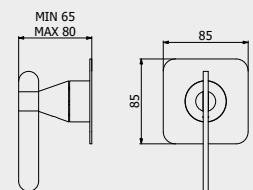

PACKAGING

 L: 170 mm
D: 90 mm
H: 90 mm

0,5 kg

WATER FLOW | PORTATE | DÉBIT D'EAU

1 BAR	2 BAR	3 BAR
11 l/m	16 l/m	20 l/m

Built-in body to be purchased separately

Corpo incasso da acquistare separatamente

Corps intégré à acheter séparément