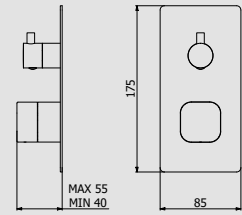

PACKAGING

L: 150 mm
D: 190 mm
H: 100 mm

1,3 kg

WATER FLOW | PORTATE | DÉBIT D'EAU

1 BAR	2 BAR	3 BAR
8 l/m	12 l/m	14 l/m

Elio

Built-in body to be purchased separately

Corpo incasso da acquistare separatamente