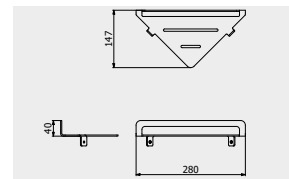

PACKAGING

L: 340 mm
D: 180 mm
H: 70 mm

0,8 kg