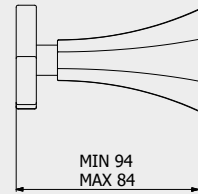

PACKAGING

L: 175 mm
D: 125 mm
H: 90 mm

1,3 kg

WATER FLOW | PORTATE | DÉBIT D'EAU

1 BAR	2 BAR	3 BAR
28 l/m	40 l/m	49 l/m

ARTICLE | ARTICOLO | ARTICLE