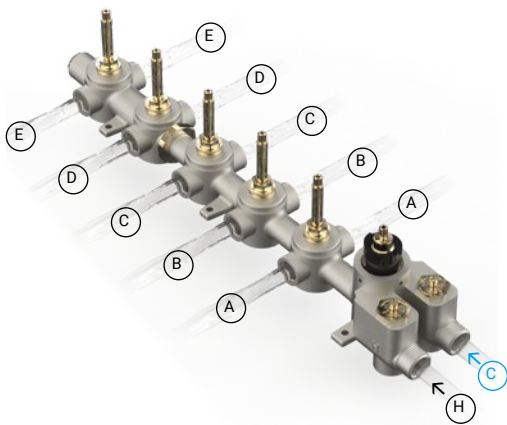

806_ AQUA

Thermostatic 5 ways

Termostatico 5 vie
Thermostatique 5 voies

Built-in part - Parte incasso - Corps encastré

ARTICLE | ARTICOLO | ARTICLE

IUA500CCXN_1

Only the built-in 1\2" thermostatic unit of compact size, horizontal / vertical installation

Solo parte incasso termostatico 1/2" ingombro ridotto, installazione orizzontale / verticale.

Seulement partie encastré du thermostatique 1/2" économie d'espace, installation horizontale / vertical.

CODE / COEFFICIENT | CODICE / COEFFICIENTE
| CODE / COEFFICIENT

IUA500CCXN_1 17,0

PACKAGING

L: 530 mm
D: 120 mm
H: 165 mm

6,0 kg

2 ways to Installation:
horizontal or vertical

2 modalità di installazione:
verticale o orizzontale

2 modalités de installation:
vertical ou horizontal

WATER FLOW | PORTATE | DÉBIT D'EAU

0.2 BAR	0.5 BAR	1 BAR
11 l/m	18 l/m	26 l/m
2 BAR	3 BAR	4 BAR
37 l/m	45 l/m	51 l/m
5 BAR		
56 l/m		

A Mixed water outlet
Uscita acqua miscelata
Sortie eau mélangé

B Mixed water outlet
Uscita acqua miscelata
Sortie eau mélangé

C Mixed water outlet
Uscita acqua miscelata
Sortie eau mélangé

D Mixed water outlet
Uscita acqua miscelata
Sortie eau mélangé

E Mixed water outlet
Uscita acqua miscelata
Sortie eau mélangé

H Hot water
Acqua calda
Eau chaude

C Cold water
Acqua fredda
Eau froide

Plate and handles - Parte esterna - Plaque et poignée

Plate and handles - Parte esterna - Plaque et poignée

TECHNICAL DATA

Minimum dynamic pressure 0,5 bar
Maximum operational pressure 5 bar
Recommended operational pressure da 1 a 5 bar
Maximum hot water temperature 80°C

GENERAL FEATURES

Installation depth from 80 mm to 90 mm.
The intakes are fitted with G1/2" female G3/4" Male threaded connection, the outlets only G1/2" F (1, 2 or 3 way).
The temperature regulator lever is pre-set at 38°C.
Use of a pressure reducer is recommended if pressures in the system exceed 5 bar.

DATI TECNICI

Pressione dinamica minima 0,5 bar
Pressione di esercizio massima 5 bar
Pressione di utilizzo raccomandata da 1 a 5 bar
Temperatura massima acqua calda 80°C

CARATTERISTICHE GENERALI

Profondità di installazione da 80 mm a 90 mm.
Le entrate vengono fornite con filetto G1/2" femmina G3/4" maschio, le uscite solo G1/2" F (1, 2 o 3 vie).
La maniglia di regolazione temperatura, viene presettata a 38°C.
Si raccomanda l'utilizzo di un riduttore di pressione, se all'interno dell'impianto, si hanno pressioni superiori a 5 bar.

DONNÉES TECHNIQUES

Pression dynamique minimum 0,5 bar
Pression de service maximale de 5 bar
Pression d'utilisation conseillé de 1 à 5 bar
Température maximale de l'eau chaude 80 ° C

CARACTERISTIQUES GENERALES

Profondeur de montage de 80 mm à 90 mm.
Les entrées sont fournis avec filetage G1/2" femelle G3/4" mâle, les sorties G1/2" F (1,2,ou 3 voies).
La poignée de réglage de la température, est pré-réglée à 38 ° C Si à l'intérieur du système vous avez des pressions supérieures à 5 bars, il est recommandé l'utilisation d'un réducteur de pression..