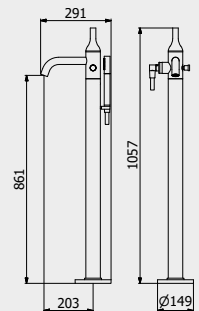

Free-standing bath filler with shower kit
Bordo vasca da terra con kit doccia
Bain douche complet alimentation au sol

CODE / COEFFICIENT | CODICE / COEFFICIENTE
| CODE / COEFFICIENT

●	CC	EBI399CC	41,0
●	SS	EBI399SS	49,2
●	BO	EBI399BO	49,2
●	NP	EBI399NP	49,2

PACKAGING

L: 1160 mm
D: 360 mm
H: 180 mm

15,6 kg