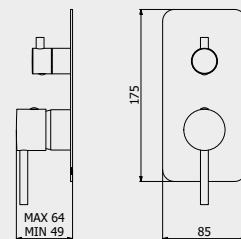

Exposed parts for manual wall mixer with two ways diverter
Miscelatore doccia a parete con deviatore due vie
Mitigeur douche mural deux voies avec inverseur

CODE / COEFFICIENT | CODICE / COEFFICIENTE | CODE / COEFFICIENT

BODY | CORPO | CORPS

CC	EID310CC	9,4
ON	EID310ON	9,4
SS	EID310SS	11,0
NP	EID310NP	11,0
CF	EID310CF	14,2
II	EID310II	14,2
OO	EID310OO	14,2
RS	EID310RS	14,2
CS	EID310CS	15,1
IS	EID310IS	15,1
OS	EID310OS	15,1
SR	EID310SR	15,1
MB	EID310MB	12,3

LEVER | LEVA | LEVIER

CC	_1	1,1
ON	_10	1,1
SS	_2	1,6
NP	_13	1,6
CF	_3	1,6
II	_8	1,6
OO	_5	1,6
RS	_7	1,6
CS	_4	1,7
IS	_9	1,7
OS	_11	1,7
SR	_14	1,7
MB	_18	1,4

WATER FLOW | PORTATE | DÉBIT D'EAU

1 BAR	2 BAR	3 BAR
8 l/m	12 l/m	14 l/m

PACKAGING

L: 150 mm
D: 190 mm
H: 100 mm

1 kg

Built-in body to be purchased separately

Corpo incasso da acquistare separatamente

Corps intégré à acheter séparément

CODE | CODICE | CODE

INC310

COEFFICIENT | COEFFICIENTE | COEFFICIENT

3,7

ARTICLE | ARTICOLO | ARTICLE

ID312