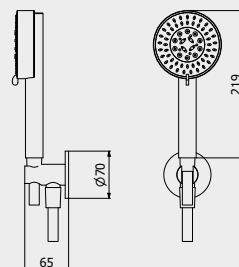

Shower kit round - Multifunction

Kit doccia tondo - Multifunzione

Kit douche rond - Multifonction

CODE / COEFFICIENT | CODICE / COEFFICIENTE
| CODE / COEFFICIENT

● CC	SH023CC	4
● ON	SH023ON	4
● SS	SH023SS	4,8
● BO	SH023BO	4,8
● NP	SH023NP	4,8
● PL	SH023PL	6
● CF	SH023CF	6
● II	SH023II	6
● OO	SH023OO	6
● RS	SH023RS	6
● CS	SH023CS	6,4
● IS	SH023IS	6,4
● OS	SH023OS	6,4
● SR	SH023SR	6,4
● RR	SH023RR	5,6
● BB	SH023BB	5,6
● MB	SH023MB	5,6

PACKAGING

L: 280 mm
D: 260 mm
H: 70 mm

1,0 kg