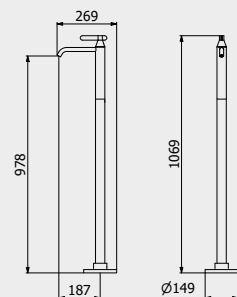

PACKAGING

L: 1100 mm
D: 395 mm
H: 150 mm

15,6 kg

WATER FLOW | PORTATE | DÉBIT D'EAU

1 BAR	2 BAR	3 BAR
5 l/m	8 l/m	10 l/m

Built-in body to be purchased separately

Corpo incasso da acquistare separatamente

Corps intégré à acheter séparément

CODE | CODICE | CODE

INC399

COEFFICIENT | COEFFICIENTE | COEFFICIENT

5,2