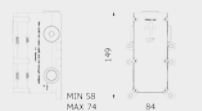

ARTICLE | ARTICOLO | ARTICLE

B2310

Exposed parts for manual wall mixer with two ways diverter
Miscelatore doccia a parete con deviatore due vie
Mitigeur douche mural deux voies avec inverseur

CODE / COEFFICIENT | CODICE / COEFFICIENTE
| CODE / COEFFICIENT

CC	EB2310CC	13,0
ON	EB2310ON	13,0
SS	EB2310SS	15,6
NP	EB2310NP	15,6
CF	EB2310CF	19,5
II	EB2310II	19,5
OO	EB2310OO	19,5
RS	EB2310RS	19,5
CS	EB2310CS	20,8
IS	EB2310IS	20,8
OS	EB2310OS	20,8
SR	EB2310SR	20,8
MB	EB2310MB	16,9
-6	LEVA ROSSA | RED LEVER | LEVIER ROUGE	+ 0,2

PACKAGING

L: 190 mm
D: 150 mm
H: 100 mm

1 kg

WATER FLOW | PORTATE | DÉBIT D'EAU

1 BAR	2 BAR	3 BAR
8 l/m	12 l/m	14 l/m

Built-in body to be purchased separately

Corpo incasso da acquistare separatamente

Corps intégré à acheter séparément

CODE | CODICE | CODE

INC310

COEFFICIENT | COEFFICIENTE | COEFFICIENT

3,7

ARTICLE | ARTICOLO | ARTICLE

B2312

Exposed parts for manual wall mixer with three ways diverter
Set di parti esterne per miscelatore a parete a tre vie
Mitigeur douche mural trois voies avec inverseur

CODE / COEFFICIENT | CODICE / COEFFICIENTE
| CODE / COEFFICIENT

CC	EB2312CC	13,0
ON	EB2312ON	13,0
SS	EB2312SS	15,6
NP	EB2312NP	15,6
CF	EB2312CF	19,5
II	EB2312II	19,5
OO	EB2312OO	19,5
RS	EB2312RS	19,5
CS	EB2312CS	20,8
IS	EB2312IS	20,8
OS	EB2312OS	20,8
SR	EB2312SR	20,8
MB	EB2312MB	16,9
-6	LEVA ROSSA | RED LEVER | LEVIER ROUGE	+ 0,2

PACKAGING

L: 190 mm
D: 150 mm
H: 100 mm

1 kg

WATER FLOW | PORTATE | DÉBIT D'EAU

1 BAR	2 BAR	3 BAR
8 l/m	12 l/m	14 l/m

Built-in body to be purchased separately

Corpo incasso da acquistare separatamente

Corps intégré à acheter séparément

CODE | CODICE | CODE

INC312

COEFFICIENT | COEFFICIENTE | COEFFICIENT

3,8

ARTICLE | ARTICOLO | ARTICLE

B2313