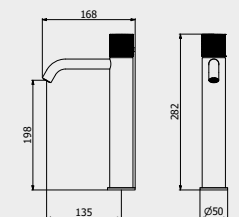

Tall monohole washbasin mixer complete with drain

Miscelatore lavabo monoforo alto completo di scarico automatico

Mitigeur lavabo Haut complet avec bonde automatique

CODE / COEFFICIENT | CODICE / COEFFICIENTE
| CODE / COEFFICIENT

●	CC	GA202CC	13,5
●	SS	GA202SS	16,2
●	NP	GA202NP	16,2
●	CF	GA202CF	18,9
●	II	GA202II	18,9
●	OO	GA202OO	18,9
●	RS	GA202RS	18,9
●	CS	GA202CS	20,3
●	IS	GA202IS	20,3
●	OS	GA202OS	20,3
●	SR	GA202SR	20,3
●	MB	GA202MB	16,9

PACKAGING

L: 425 mm
D: 188 mm
H: 98 mm

2,3 kg

WATER FLOW | PORTATE | DÉBIT D'EAU

1 BAR	2 BAR	3 BAR
3 l/m	4 l/m	4 l/m

ARTICLE | ARTICOLO | ARTICLE

GA206