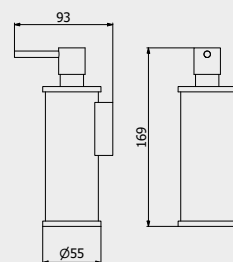

Soap dispenser holder
Porta dispenser sapone liquido
Porte distributeur de savon

CODE / COEFFICIENT | CODICE / COEFFICIENTE
| CODE / COEFFICIENT

● BL	C0002BL	9,4
● VD	C0002VD	9,4
● GI	C0002GI	9,4

PACKAGING

L: 170 mm
D: 60 mm
H: 80 mm

0,6 kg