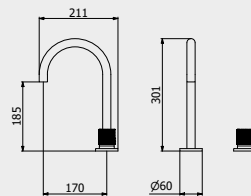

WATER FLOW | PORTATE | DÉBIT D'EAU

1 BAR	2 BAR	3 BAR
3 l/m	4 l/m	4 l/m

ARTICLE | ARTICOLO | ARTICLE

GA220