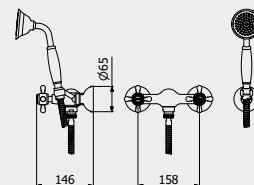

WATER FLOW | PORTATE | DÉBIT D'EAU

1 BAR	2 BAR	3 BAR
15 l/m	21 l/m	26 l/m