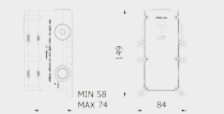

WATER FLOW | PORTATE | DÉBIT D'EAU

1 BAR	2 BAR	3 BAR
8 l/m	12 l/m	14 l/m

Built-in body to be purchased separately

Corpo incasso da acquistare separatamente

Corps intégré à acheter séparément

CODE | CODICE | CODE
INC310

COEFFICIENT | COEFFICIENTE | COEFFICIENT
3,7