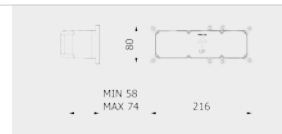

ARTICLE | ARTICOLO | ARTICLE

EO716_1

Wall mounted bath filler without spout with shower kit and plain handle

Batteria bordo vasca a parete completa di kit doccia senza bocca d'erogazione con leva liscia

Mitigeur mural pour baignoire complet de douchette sans bec et levier lisse

CODE / COEFFICIENT | CODICE / COEFFICIENTE
| CODE / COEFFICIENT

CC	EO0716CC_1	19,0
ON	EO0716ON_1	19,0
SS	EO0716SS_1	22,8
NP	EO0716NP_1	22,8
CF	EO0716CF_1	26,6
II	EO0716II_1	26,6
OO	EO0716OO_1	26,6
RS	EO0716RS_1	26,6
CS	EO0716CS_1	28,5
IS	EO0716IS_1	28,5
OS	EO0716OS_1	28,5
SR	EO0716SR_1	28,5
MB	EO0716MB_1	23,8

PACKAGING

L: 350 mm
D: 270 mm
H: 45 mm

2,4 kg

WATER FLOW | PORTATE | DÉBIT D'EAU

1 BAR	2 BAR	3 BAR
2 l/m	3 l/m	4 l/m

Elio

Built-in body to be purchased separately

Corpo incasso da acquistare separatamente

Corps intégré à acheter séparément

CODE | CODICE | CODE

INC206

COEFFICIENT | COEFFICIENTE | COEFFICIENT

3,2

ARTICLE | ARTICOLO | ARTICLE

EO706_1

Exposed parts for bidet spray complete with mixer

Set di parti esterne per Idroscopio igienico con miscelatore

Partie extérieure pour douchette hygiénique avec mitigeur

CODE / COEFFICIENT | CODICE / COEFFICIENTE
| CODE / COEFFICIENT

CC	EO0706CC_1	16,7
ON	EO0706ON_1	16,7
SS	EO0706SS_1	20,0
NP	EO0706NP_1	20,0
CF	EO0706CF_1	23,4
II	EO0706II_1	23,4
OO	EO0706OO_1	23,4
RS	EO0706RS_1	23,4
CS	EO0706CS_1	25,0
IS	EO0706IS_1	25,0
OS	EO0706OS_1	25,0
SR	EO0706SR_1	25,0
MB	EO0706MB_1	20,9

PACKAGING

L: 370 mm
D: 270 mm
H: 80 mm

2,8 kg

WATER FLOW | PORTATE | DÉBIT D'EAU

1 BAR	2 BAR	3 BAR
2 l/m	3 l/m	4 l/m

Built-in body to be purchased separately

Corpo incasso da acquistare separatamente

Corps intégré à acheter séparément

CODE | CODICE | CODE

INC206

COEFFICIENT | COEFFICIENTE | COEFFICIENT

3,2

ARTICLE | ARTICOLO | ARTICLE

EO022

Shower kit

Kit doccia

Kit douche