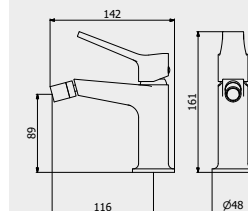

Monohole bidet mixer complete with drain
Miscelatore bidet monoforo completo di scarico automatico
Mitigeur bidet complet avec bonde automatique

CODE / COEFFICIENT	CODICE / COEFFICIENTE	
| CODE / COEFFICIENT		
CC	TW220CC	7,0
SS	TW220SS	8,4
NP	TW220NP	8,4
MB	TW220MB	9,1

PACKAGING

L: 340 mm
D: 180 mm
H: 70 mm

1,6 kg

WATER FLOW | PORTATE | DÉBIT D'EAU

1 BAR	2 BAR	3 BAR
5 l/m	7 l/m	9 l/m

ARTICLE | ARTICOLO | ARTICLE