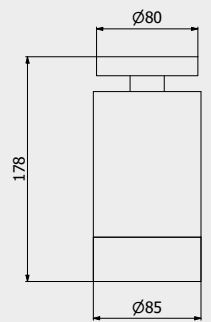

PACKAGING

L: 245 mm
 D: 215 mm
 H: 110 mm

2,5 kg

WATER FLOW | PORTATE | DÉBIT D'EAU

1 BAR	2 BAR	3 BAR
7 l/m	8 l/m	8 l/m

ARTICLE | ARTICOLO | ARTÍCULO

ID085_2

Wall showerhead with arm