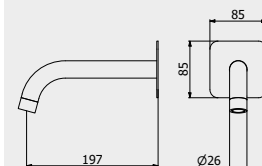

Tub filler Long wall spout with plate

Bocca a parete per vasca lunga con piastra

Bec mural long pour baignoire avec plaque

CODE / COEFFICIENT | CODICE / COEFFICIENTE
| CODE / COEFFICIENT

●	CC	MT328CC_22	6,3
●	SS	MT328SS_22	7,6
●	BO	MT328BO_22	7,6
●	NP	MT328NP_22	7,6
●	CF	MT328CF_22	9,5
●	II	MT328II_22	9,5
●	OO	MT328OO_22	9,5
●	RS	MT328RS_22	9,5
●	CS	MT328CS_22	10,1
●	IS	MT328IS_22	10,1
●	OS	MT328OS_22	10,1
●	SR	MT328SR_22	10,1
●	MB	MT328MB_22	8,2

PACKAGING

L: 175 mm
D: 125 mm
H: 90 mm

0,2 kg