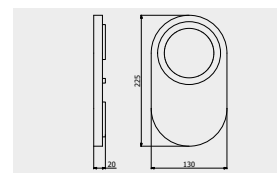

PACKAGING

L: 340 mm
D: 180 mm
H: 70 mm

1,2 kg