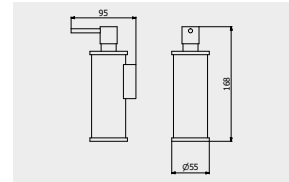

PACKAGING

L: 170 mm
D: 60 mm
H: 80 mm

0,6 kg