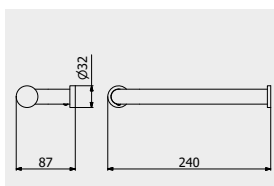

PACKAGING

L: 330 mm
D: 90 mm
H: 40 mm

0,15 kg

ARTICLE | ARTICOLO | ARTICLE

RX008

Robe Hook

Appendino a parete

Cintre