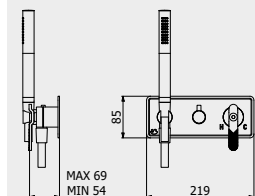

WATER FLOW | PORTATE | DÉBIT D'EAU

1 BAR	2 BAR	3 BAR
10 l/m	14 l/m	17 l/m

Built-in body to be purchased separately

Corpo incasso da acquistare separatamente

Corps intégré à acheter séparément

CODE | CODICE | CODE

INC313

COEFFICIENT | COEFFICIENTE | COEFFICIENT

4,0