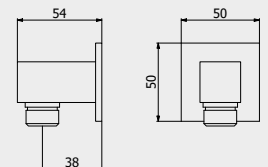

Square water outlet

Presà acqua quadra

Prise d'eau carré

CODE / COEFFICIENT | CODICE / COEFFICIENTE

| CODE / COEFFICIENT

CC	SH061CC	3
ON	SH061ON	3
SS	SH061SS	3,6
BO	SH061BO	3,6
NP	SH061NP	3,6
PL	SH061PL	4,5
CF	SH061CF	4,5
II	SH061II	4,5
OO	SH061OO	4,5
RS	SH061RS	4,5
CS	SH061CS	4,8
IS	SH061IS	4,8
OS	SH061OS	4,8
SR	SH061SR	4,8
RR	SH061RR	4,2
BB	SH061BB	4,2
MB	SH061MB	4,2

PACKAGING

L: 150 mm
D: 100 mm
H: 60 mm

0,5 kg