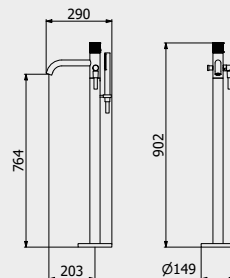

PACKAGING

L: 1100 mm
D: 395 mm
H: 150 mm

15,6 kg

WATER FLOW | PORTATE | DÉBIT D'EAU

1 BAR	2 BAR	3 BAR
11 l/m	16 l/m	19 l/m

Built-in body to be purchased separately

Corpo incasso da acquistare separatamente

Corps intégré à acheter séparément