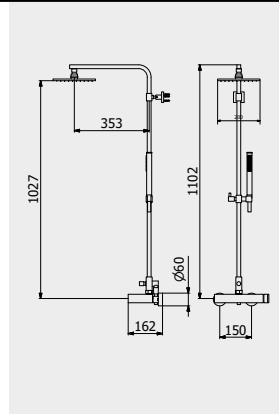

PACKAGING

📦 L: 1020 mm
D: 490 mm
H: 120 mm

⚖️ 10,3 kg

WATER FLOW | PORTATE | DÉBIT D'EAU

1 BAR	2 BAR	3 BAR
10 l/m	15 l/m	18 l/m

ARTICLE | ARTICOLO | ARTICLE