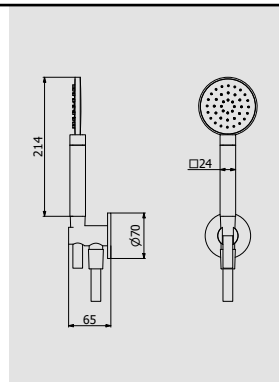

PACKAGING

L: 340 mm
D: 180 mm
H: 70 mm

1 kg

WATER FLOW | PORTATE | DÉBIT D'EAU

1 BAR	2 BAR	3 BAR
7 l/m	10 l/m	13 l/m

Elio Coral

LEVER | LEVA | LEVIER

_2/_4