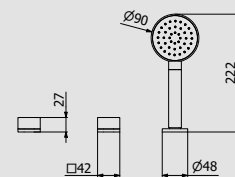

WATER FLOW | PORTATE | DÉBIT D'EAU

1 BAR	2 BAR	3 BAR
9 l/m	13 l/m	16 l/m