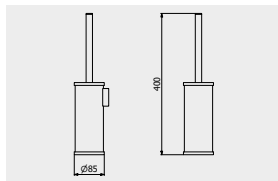

PACKAGING

L: 410 mm
D: 195 mm
H: 100 mm

1,2 kg