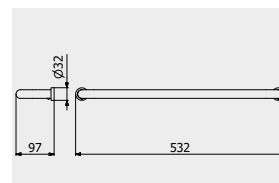

PACKAGING

L: 570 mm
D: 110 mm
H: 45 mm

0,4 kg