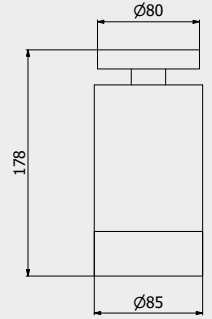

PACKAGING

L: 245 mm
D: 215 mm
H: 110 mm

2,5 kg