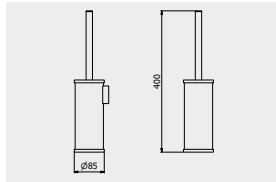

PACKAGING

L: 410 mm
D: 195 mm
H: 100 mm

1,2 kg