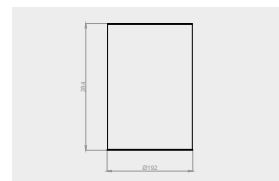

PACKAGING

L: 210 mm
D: 280 mm
H: 290 mm

1 kg

Shower / Doccia / Douche

Aqua P. 774

Aquariva P. 824

Drop P. 838

Onair 2.0 P. 844