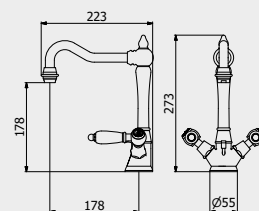

WATER FLOW | PORTATE | DÉBIT D'EAU

1 BAR	2 BAR	3 BAR
10 l/m	14 l/m	11 l/m

ARTICLE | ARTICOLO | ARTICLE

HL306