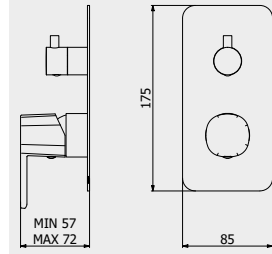

Exposed parts for manual wall mixer with three ways diverter
Set di parti esterne per miscelatore a parete a tre vie
Mitigeur douche mural trois voies avec inverseur

CODE / COEFFICIENT	CODICE / COEFFICIENTE	
CC	EAA312CC	10,0
SS	EAA312SS	12,0
BO	EAA312BO	12,0
NP	EAA312NP	12,0
OS	EAA312OS	16,0

PACKAGING
L: 150 mm
D: 190 mm
H: 100 mm
1 kg