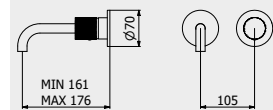

Wall basin mixer - rings
Mix lavabo a parete - anelli
Mitigeur lavabo - anneaux

CODE / COEFFICIENT | CODICE / COEFFICIENTE
| CODE / COEFFICIENT

●	CC	EVN406CC	11,5
●	SS	EVN406SS	13,8
●	NP	EVN406NP	13,8
●	CF	EVN406CF	17,3
●	II	EVN406II	17,3
●	OO	EVN406OO	17,3
●	RS	EVN406RS	17,3
●	CS	EVN406CS	18,4
●	IS	EVN406IS	18,4
●	OS	EVN406OS	18,4
●	SR	EVN406SR	18,4
●	MB	EVN406MB	15,0

PACKAGING

L: 345 mm
D: 185 mm
H: 80 mm

1,2 kg

WATER FLOW | PORTATE | DÉBIT D'EAU

1 BAR	2 BAR	3 BAR
3 l/m	4 l/m	4 l/m

Built-in body to be purchased separately

Corpo incasso da acquistare separatamente

Corps intégré à acheter séparément