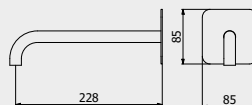

PACKAGING

L: 330 mm
D: 90 mm
H: 40 mm

0,3 kg

WATER FLOW | PORTATE | DÉBIT D'EAU

1 BAR	2 BAR	3 BAR
3 l/m	4 l/m	4 l/m