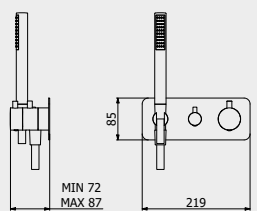

WATER FLOW | PORTATE | DÉBIT D'EAU

1 BAR	2 BAR	3 BAR
10 l/m	14 l/m	17 l/m

Built-in body to be purchased separately

Corpo incasso da acquistare separatamente

Corps intégré à acheter séparément

CODE | CODICE | CODE
INC313

COEFFICIENT | COEFFICIENTE | COEFFICIENT
4,0