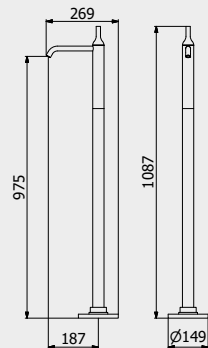

Monohole free-standing washbasin mixer complete with drain
Miscelatore lavabo da terra completo di scarico automatico
Mitigeur lavabo free standing complet avec bonde automatique

CODE / COEFFICIENT	CODICE / COEFFICIENTE	
| CODE / COEFFICIENT		
● CC	EBI299CC	38,0
● SS	EBI299SS	45,6
● BO	EBI299BO	45,6
● NP	EBI299NP	45,6

PACKAGING

L: 1160 mm
D: 360 mm
H: 180 mm

13,8 kg

WATER FLOW | PORTATE | DÉBIT D'EAU

1 BAR	2 BAR	3 BAR
13 l/m	16 l/m	19 l/m

Built-in body to be purchased separately

Corpo incasso da acquistare separatamente
Corps intégré à acheter séparément

CODE | CODICE | CODE
INC399

COEFFICIENT | COEFFICIENTE | COEFFICIENT
5,2

ARTICLE | ARTICOLO | ARTICLE