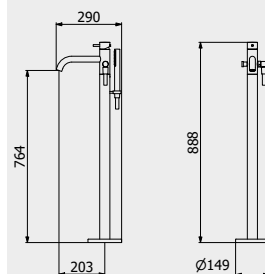

PACKAGING

L: 1100 mm
D: 395 mm
H: 150 mm

15,6 kg

WATER FLOW | PORTATE | DÉBIT D'EAU

1 BAR	2 BAR	3 BAR
11 l/m	16 l/m	19 l/m

Built-in body to be purchased separately

!

Corpo incasso da acquistare separatamente
Corps intégré à acheter séparément