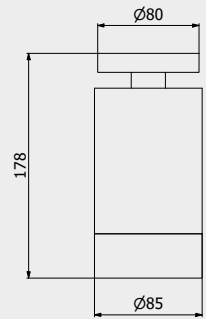

WATER FLOW | PORTATE | DÉBIT D'EAU

1 BAR	2 BAR	3 BAR
7 l/m	8 l/m	8 l/m

ARTICLE | ARTICOLO | ARTICLE

ID085_2