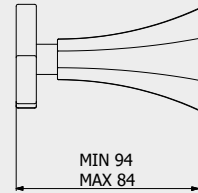

PACKAGING

L: 340 mm
D: 180 mm
H: 70 mm

1,7 kg

WATER FLOW | PORTATE | DÉBIT D'EAU

1 BAR	2 BAR	3 BAR
26 l/m	22 l/m	27 l/m