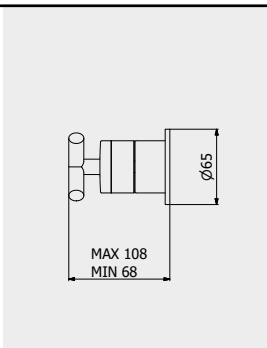

WATER FLOW | PORTATE | DÉBIT D'EAU

1 BAR	2 BAR	3 BAR
28 l/m	40 l/m	49 l/m

ARTICLE | ARTICOLO | ARTICLE