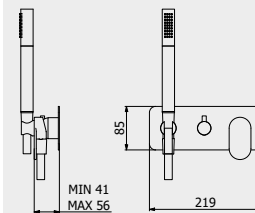

PACKAGING

L: 370 mm
D: 270 mm
H: 80 mm

2.8 kg

WATER FLOW | PORTATE | DÉBIT D'EAU

1 BAR	2 BAR	3 BAR
10 l/m	14 l/m	17 l/m

Built-in body to be purchased separately

Corpo incasso da acquistare separatamente

Corps intégré à acheter séparément

CODE | CODICE | CODE

INC314

COEFFICIENT | COEFFICIENTE | COEFFICIENT

4,1

ARTICLE | ARTICOLO | ARTICLE