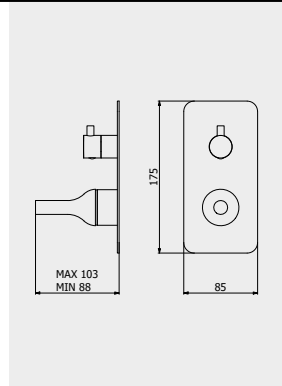

ARTICLE | ARTICOLO | ARTICLE

BI312

Exposed parts for manual wall mixer with three ways diverter
Set di parti esterne per miscelatore a parete a tre vie
Mitigeur douche mural trois voies avec inverseur

CODE / COEFFICIENT	CODICE / COEFFICIENTE	
CC	EBI312CC	11,0
SS	EBI312SS	13,2
BO	EBI312BO	13,2
NP	EBI312NP	13,2

PACKAGING

L: 190 mm
D: 90 mm
H: 90 mm

1 kg

WATER FLOW | PORTATE | DÉBIT D'EAU

1 BAR	2 BAR	3 BAR
8 l/m	12 l/m	14 l/m

Built-in body to be purchased separately

Corpo incasso da acquistare separatamente
Corps intégré à acheter séparément

CODE | CODICE | CODE
INC312

COEFFICIENT | COEFFICIENTE | COEFFICIENT
3,8

ARTICLE | ARTICOLO | ARTICLE