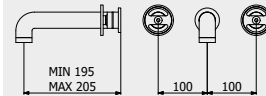

PACKAGING

L: 370 mm
D: 270 mm
H: 80 mm

2,4 kg

WATER FLOW | PORTATE | DÉBIT D'EAU

1 BAR	2 BAR	3 BAR
3 l/m	4 l/m	4 l/m

ARTICLE | ARTICOLO | ARTICLE