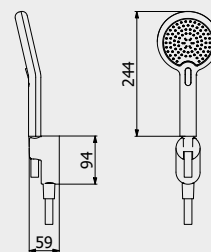

Shower kits Marmo TAAAC

Kit doccia Marmo TAAAC

Kit douche Marmo TAAAC

CODE / COEFFICIENT | CODICE / COEFFICIENTE
| CODE / COEFFICIENT

●	CC	AA024CC	4,0
●	SS	AA024SS	4,8
●	BO	AA024BO	4,8
●	NP	AA024NP	4,8
●	OS	AA024OS	6,4

PACKAGING

L: 265 mm
D: 260 mm
H: 70 mm

1,4 kg

WATER FLOW | PORTATE | DÉBIT D'EAU

1 BAR	2 BAR	3 BAR
5 l/m	8 l/m	9 l/m

ARTICLE | ARTICOLO | ARTICLE

AA706

Pb