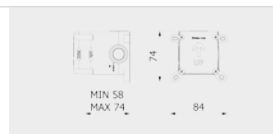

ARTICLE | ARTICOLO | ARTICLE

YP220

Monohole bidet mixer complete with drain

Miscelatore bidet monoforo completo di scarico automatico

Mitigeur bidet complet avec bonde automatique

CODE / COEFFICIENT | CODICE / COEFFICIENTE
| CODE / COEFFICIENT

●	CC	YP220CC	7,0
●	NP	YP220NP	8,4

PACKAGING

L: 280 mm
D: 180 mm
H: 80 mm

1,6 kg

WATER FLOW | PORTATE | DÉBIT D'EAU

1 BAR	2 BAR	3 BAR
5 l/m	7 l/m	9 l/m

ARTICLE | ARTICOLO | ARTICLE

YP300

Exposed parts for manual wall mixer

Set di parti esterne per miscelatore a parete ad una via

Partie extérieure pour mitigeur encastré à une voie

CODE / COEFFICIENT | CODICE / COEFFICIENTE
| CODE / COEFFICIENT

●	CC	EYP300CC	4,5
●	NP	EYP300NP	5,4

PACKAGING

L: 170 mm
D: 90 mm
H: 90 mm

0.5 kg

WATER FLOW | PORTATE | DÉBIT D'EAU

1 BAR	2 BAR	3 BAR
11 l/m	16 l/m	20 l/m

Built-in body to be purchased separately
Corpo incasso da acquistare separatamente
Corps intégré à acheter séparément

CODE | CODICE | CODE

INC300

COEFFICIENT | COEFFICIENTE | COEFFICIENT

2,2