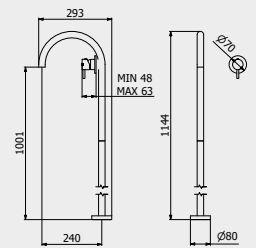

WATER FLOW | PORTATE | DÉBIT D'EAU

1 BAR	2 BAR	3 BAR
5 l/m	8 l/m	10 l/m

Built-in body to be purchased separately

Corpo incasso da acquistare separatamente

Corps intégré à acheter séparément

CODE | CODICE | CODE
INC300

COEFFICIENT | COEFFICIENTE | COEFFICIENT
2,2

!

For a correct installation it is NECESSARY that the external parts are mounted together with the universal concealed body.

Per una corretta installazione è NECESSARIO che le parti esterne siano montate contestualmente al corpo incasso universale.

Pour une installation correcte il est NÉCESSAIRE que les pièces externes soient montées en même temps que le corps universel.

!

ARTICLE | ARTICOLO | ARTICLE

MT299_22