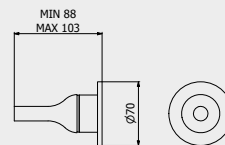

ARTICLE | ARTICOLO | ARTICLE

BI305

Wall 1 way mixer - ring

Mix incasso ad 1 via - anello
Mitigeur 1 voie - anneau

CODE / COEFFICIENT | CODICE / COEFFICIENTE
| CODE / COEFFICIENT

● CC	EBI305CC	6,0
● SS	EBI305SS	7,2
● BO	EBI305BO	7,2
● NP	EBI305NP	7,2

PACKAGING

L: 170 mm
D: 90 mm
H: 90 mm

0,5 kg