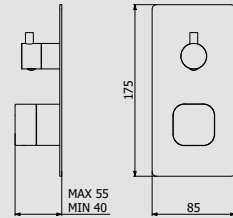

PACKAGING

L: 150 mm
D: 190 mm
H: 100 mm

1,3 kg

WATER FLOW | PORTATE | DÉBIT D'EAU

1 BAR	2 BAR	3 BAR
8 l/m	12 l/m	14 l/m

Elio

Built-in body to be purchased separately

Corpo incasso da acquistare separatamente