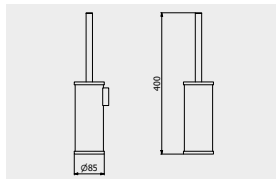

PACKAGING

L: 410 mm
D: 195 mm
H: 100 mm

1,2 kg