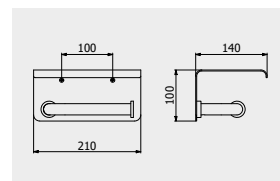

PACKAGING

L: 245 mm
D: 215 mm
H: 110 mm

1,3 kg

Bold

Industria

K2

Rounded and essential outlines is the language of elegance.

Contorni arrotondati ed essenziali sono il linguaggio dell'eleganza.
Les contours arrondis et essentiels sont le langage de l'élégance.