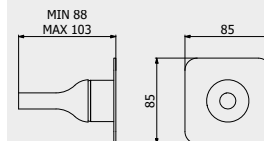

Exposed parts for manual wall mixer
Set di parti esterne per miscelatore a parete ad una via
Partie extérieure pour mitigeur encastré à une voie

CODE / COEFFICIENT	CODICE / COEFFICIENTE	
| CODE / COEFFICIENT		
● CC	EBI300CC	6,0
● SS	EBI300SS	7,2
● BO	EBI300BO	7,2
● NP	EBI300NP	7,2

PACKAGING

L: 170 mm
D: 90 mm
H: 90 mm

0,5 kg