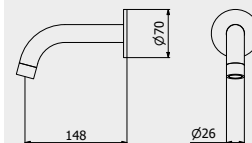

Tub filler Wall spout with ring

Bocca a parete per vasca con anello

Bec mural pour baignoire avec anneau

CODE / COEFFICIENT | CODICE / COEFFICIENTE
| CODE / COEFFICIENT

●	CC	MT327CC_23	5,8
●	SS	MT327SS_23	7,0
●	BO	MT327BO_23	7,0
●	NP	MT327NP_23	7,0
●	CF	MT327CF_23	8,7
●	II	MT327II_23	8,7
●	OO	MT327OO_23	8,7
●	RS	MT327RS_23	8,7
●	CS	MT327CS_23	9,3
●	IS	MT327IS_23	9,3
●	OS	MT327OS_23	9,3
●	SR	MT327SR_23	9,3
●	MB	MT327MB_23	7,5

PACKAGING

L: 175 mm
D: 125 mm
H: 90 mm

0,2 kg