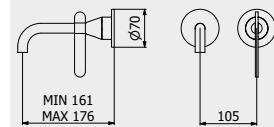

PACKAGING

L: 345 mm
D: 185 mm
H: 80 mm

1,3 kg

WATER FLOW | PORTATE | DÉBIT D'EAU

1 BAR	2 BAR	3 BAR
3 l/m	4 l/m	4 l/m

Built-in body to be purchased separately

Corpo incasso da acquistare separatamente

Corps intégré à acheter séparément

CODE | CODICE | CODE