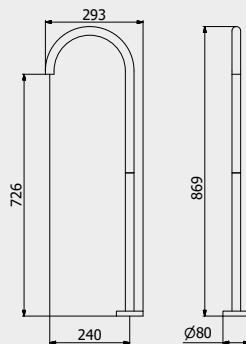

Free standing bath filler spout
Bocca d'erogazione da terra per vasca
Bec de remplissage pour baignoire

CODE / COEFFICIENT | CODICE / COEFFICIENTE
| CODE / COEFFICIENT

CC	RX399CC	12,0
ON	RX399ON	12,0
SS	RX399SS	14,4
NP	RX399NP	14,4
CF	RX399CF	18,0
II	RX399II	18,0
OO	RX399OO	18,0
RS	RX399RS	18,0
CS	RX399CS	19,2
IS	RX399IS	19,2
OS	RX399OS	19,2
SR	RX399SR	19,2
MB	RX399MB	15,6

PACKAGING

L: 1105 mm
D: 400 mm
H: 150 mm

2,2 kg