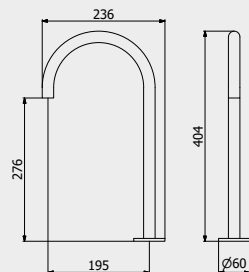

Tall deck mounted spout complete with drain

Bocca d'erogazione d'appoggio alta

Bec de remplissage haut pour lavabo

CODE / COEFFICIENT | CODICE / COEFFICIENTE
| CODE / COEFFICIENT

CC	RX395CC	10,0
ON	RX395ON	10,0
SS	RX395SS	12,0
NP	RX395NP	12,0
CF	RX395CF	15,0
II	RX395II	15,0
OO	RX395OO	15,0
RS	RX395RS	15,0
CS	RX395CS	16,0
IS	RX395IS	16,0
OS	RX395OS	16,0
SR	RX395SR	16,0
MB	RX395MB	13,0

PACKAGING

L: 455 mm
D: 310 mm
H: 75 mm

1,5 kg