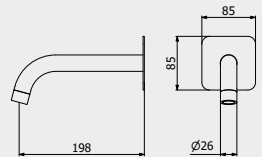

Tub filler Long wall spout with plate

Bocca a parete per vasca lunga con piastra
Bec mural long pour baignoire avec plaque

CODE / COEFFICIENT | CODICE / COEFFICIENTE | CODE / COEFFICIENT

BODY | CORPO | CORPS

+

CC	ID328CC_22	5,2
ON	ID328ON_22	5,2
SS	ID328SS_22	6,0
NP	ID328NP_22	6,0
CF	ID328CF_22	7,9
II	ID328II_22	7,9
OO	ID328OO_22	7,9
RS	ID328RS_22	7,9
CS	ID328CS_22	8,4
IS	ID328IS_22	8,4
OS	ID328OS_22	8,4
SR	ID328SR_22	8,4
MB	ID328MB_22	6,8

LEVER | LEVA | LEVIER

CC	_1	1,1
ON	_10	1,1
SS	_2	1,6
NP	_13	1,6
CF	_3	1,6
II	_8	1,6
OO	_5	1,6
RS	_7	1,6
CS	_4	1,7
IS	_9	1,7
OS	_11	1,7
SR	_14	1,7
MB	_18	1,4