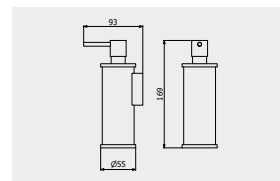

Soap dispenser holder

Porta dispenser sapone liquido
Porte distributeur de savon

CODE / COEFFICIENT | CODICE / COEFFICIENTE
| CODE / COEFFICIENT

CC	S0002CC	6,3
ON	S0002ON	6,3
SS	S0002SS	7,5
BO	S0002BO	7,5
NP	S0002NP	7,5
CF	S0002CF	9,4
II	S0002II	9,4
OO	S0002OO	9,4
RS	S0002RS	9,4
PL	S0002PL	9,4
CS	S0002CS	10,0
IS	S0002IS	10,0
OS	S0002OS	10,0
SR	S0002SR	10,0
MB	S0002MB	8,1

PACKAGING

L: 170 mm
D: 60 mm
H: 80 mm

0,6 kg