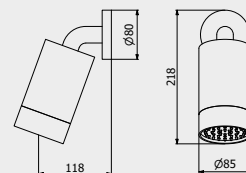

Wall showerhead with arm

Soffione da parete con braccio incluso

Tête de douche mural avec bras inclus

CODE / COEFFICIENT | CODICE / COEFFICIENTE

| CODE / COEFFICIENT

CC	RR085CC_2	19,0
ON	RR085ON_2	19,0
SS	RR085SS_2	22,8
BO	RR085BO_2	22,8
NP	RR085NP_2	22,8
CF	RR085CF_2	28,5
II	RR085II_2	28,5
OO	RR085OO_2	28,5
RS	RR085RS_2	28,5
CS	RR085CS_2	30,4
IS	RR085IS_2	30,4
OS	RR085OS_2	30,4
SR	RR085SR_2	30,4
MB	RR085MB_2	24,7

PACKAGING

L: 245 mm
D: 215 mm
H: 110 mm

2,5 kg