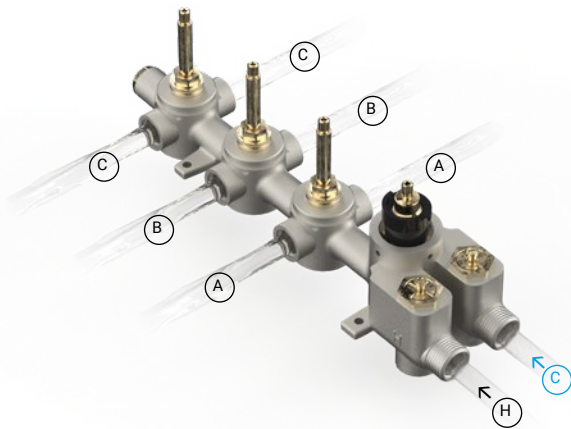

3,9 kg

2 ways to Intallation:
horizontal or vertical

2 modalità di installazione:
verticale o orizzontale

2 modalités de installation:
vertical ou horizontal

WATER FLOW | PORTATE | DÉBIT D'EAU

0.2 BAR	0.5 BAR	1 BAR
11 l/m	18 l/m	26 l/m
2 BAR	3 BAR	4 BAR
37 l/m	45 l/m	51 l/m
5 BAR		
56 l/m		