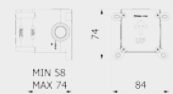

ARTICLE | ARTICOLO | ARTICLE

RR220

Monohole bidet mixer complete with drain

Miscelatore bidet monoforo completo di scarico automatico

Mitigeur bidet complet avec bonde automatique

CODE / COEFFICIENT | CODICE / COEFFICIENTE
| CODE / COEFFICIENT

●	CC	RR220CC	9,5
●	SS	RR220SS	11,4
●	BO	RR220BO	11,4
●	NP	RR220NP	11,4
●	CF	RR220CF	14,3
●	II	RR220II	14,3
●	OO	RR220OO	14,3
●	RS	RR220RS	14,3
●	CS	RR220CS	15,2
●	IS	RR220IS	15,2
●	OS	RR220OS	15,2
●	SR	RR220SR	15,2
●	MB	RR220MB	12,4

PACKAGING

L: 340 mm
D: 180 mm
H: 70 mm

1,6 kg

WATER FLOW | PORTATE | DÉBIT D'EAU

1 BAR	2 BAR	3 BAR
6 l/m	8 l/m	10 l/m

ARTICLE | ARTICOLO | ARTICLE

RR300

Exposed parts for manual wall mixer

Set di parti esterne per miscelatore a parete ad una via

Partie extérieure pour mitigeur encastré à une voie

CODE / COEFFICIENT | CODICE / COEFFICIENTE
| CODE / COEFFICIENT

●	CC	ERR300CC	5,5
●	SS	ERR300SS	6,6
●	BO	ERR300BO	6,6
●	NP	ERR300NP	6,6
●	CF	ERR300CF	8,2
●	II	ERR300II	8,2
●	OO	ERR300OO	8,2
●	RS	ERR300RS	8,2
●	CS	ERR300CS	8,8
●	IS	ERR300IS	8,8
●	OS	ERR300OS	8,8
●	SR	ERR300SR	8,8
●	MB	ERR300MB	7,1

PACKAGING

L: 170 mm
D: 90 mm
H: 90 mm

0,5 kg

WATER FLOW | PORTATE | DÉBIT D'EAU

1 BAR	2 BAR	3 BAR
11 l/m	16 l/m	20 l/m

Built-in body to be purchased separately

Corpo incasso da acquistare separatamente

Corps intégré à acheter séparément

CODE | CODICE | CODE

INC300

COEFFICIENT | COEFFICIENTE | COEFFICIENT

2,2