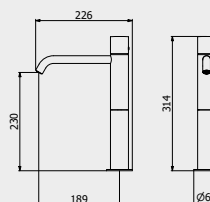

PACKAGING

L: 455 mm
D: 310 mm
H: 75 mm
2,6 kg

WATER FLOW | PORTATE | DÉBIT D'EAU

1 BAR	2 BAR	3 BAR
6 l/m	9 l/m	11 l/m