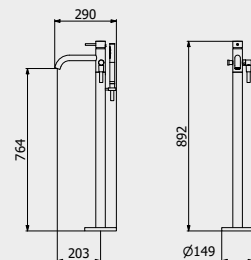

WATER FLOW | PORTATE | DÉBIT D'EAU

1 BAR	2 BAR	3 BAR
11 l/m	16 l/m	19 l/m

PACKAGING

📦 L: 1100 mm	👤 15,6 kg
D: 395 mm	
H: 150 mm	

! Built-in body to be purchased separately

Corpo incasso da acquistare separatamente

Corps intégré à acheter séparément

CODE | CODICE | CODE

INC399

COEFFICIENT | COEFFICIENTE | COEFFICIENT

5,2

ID320_22