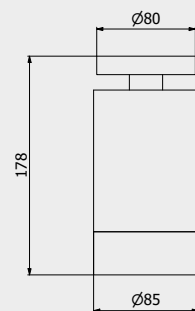

Ceiling showerhead with ceiling arm

Soffione da soffitto con braccio incluso

Tête de douche au plafond avec bras inclus

CODE / COEFFICIENT | CODICE / COEFFICIENTE
| CODE / COEFFICIENT

●	CC	RR085CC_1	19,0
●	ON	RR085ON_1	19,0
●	SS	RR085SS_1	22,8
●	BO	RR085BO_1	22,8
●	NP	RR085NP_1	22,8
●	CF	RR085CF_1	28,5
●	II	RR085II_1	28,5
●	OO	RR085OO_1	28,5
●	RS	RR085RS_1	28,5
●	CS	RR085CS_1	30,4
●	IS	RR085IS_1	30,4
●	OS	RR085OS_1	30,4
●	SR	RR085SR_1	30,4
●	MB	RR085MB_1	24,7

PACKAGING

L: 245 mm
D: 215 mm
H: 110 mm

2,5 kg