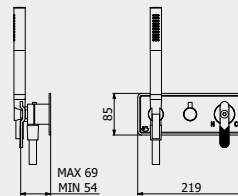

PACKAGING

L: 370 mm
D: 270 mm
H: 80 mm

2,8 kg

Bold

Built-in body to be purchased separately
Corpo incasso da acquistare separatamente
Corps intégré à acheter séparément

CODE | CODICE | CODE

INC314

COEFFICIENT | COEFFICIENTE | COEFFICIENT
4,1