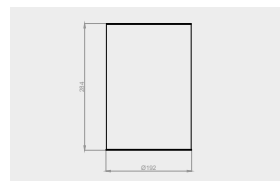

PACKAGING

L: 210 mm
D: 280 mm
H: 290 mm
1 kg