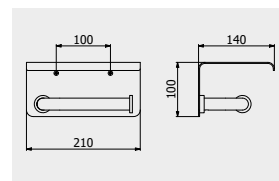

PACKAGING

L: 245 mm
D: 215 mm
H: 110 mm

1,3 kg