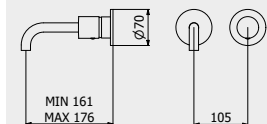

Wall basin mixer - rings
Mix lavabo a parete - anelli
Mitigeur lavabo - anneaux

CODE / COEFFICIENT | CODICE / COEFFICIENTE
| CODE / COEFFICIENT

CC	ERR406CC	11,0
SS	ERR406SS	13,2
BO	ERR406BO	13,2
NP	ERR406NP	13,2
CF	ERR406CF	16,5
II	ERR406II	16,5
OO	ERR406OO	16,5
RS	ERR406RS	16,5
CS	ERR406CS	17,6
IS	ERR406IS	17,6
OS	ERR406OS	17,6
SR	ERR406SR	17,6
MB	ERR406MB	14,3

PACKAGING

L: 345 mm
D: 185 mm
H: 80 mm
1,2 kg

WATER FLOW | PORTATE | DÉBIT D'EAU

1 BAR	2 BAR	3 BAR
3 l/m	4 l/m	4 l/m

Built-in body to be purchased separately

Corpo incasso da acquistare separatamente

Corps intégré à acheter séparément