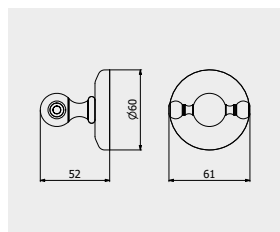

ARTICLE | ARTICOLO | ARTICLE

HR009

Double robe hook
Doppio appendino a parete
Double cintre

CODE / COEFFICIENT | CODICE / COEFFICIENTE
| CODE / COEFFICIENT

CC	HR009CC	3,0
SS	HR009SS	3,6
PL	HR009PL	4,5
II	HR009II	4,5
RS	HR009RS	4,5
OS	HR009OS	4,9
RR	HR009RR	3,9
BB	HR009BB	3,9