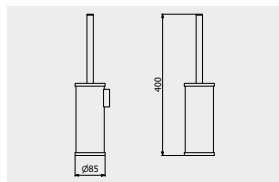

PACKAGING

L: 410 mm
D: 195 mm
H: 100 mm

1,2 kg