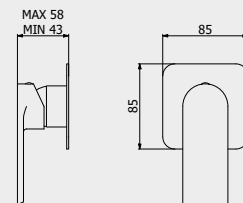

PACKAGING

 L: 170 mm
D: 90 mm
H: 90 mm

0,5 kg

WATER FLOW | PORTATE | DÉBIT D'EAU

1 BAR	2 BAR	3 BAR
11 l/m	16 l/m	20 l/m

Built-in body to be purchased separately

Corpo incasso da acquistare separatamente

Corps intégré à acheter séparément