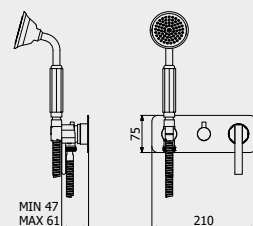

L: 370 mm
D: 270 mm
H: 80 mm

2.8 kg

WATER FLOW | PORTATE | DÉBIT D'EAU

1 BAR	2 BAR	3 BAR
10 l/m	14 l/m	17 l/m

Built-in body to be purchased separately

Corpo incasso da acquistare separatamente

Corps intégré à acheter séparément