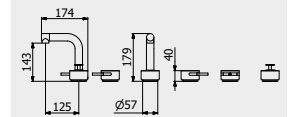

PACKAGING

L: 685 mm
D: 345 mm
H: 168 mm

7,2 kg

MARBLE

White
Carrara

Black
Marquina

WATER FLOW | PORTATE | DÉBIT D'EAU

1 BAR	2 BAR	3 BAR
13 l/m	19 l/m	23 l/m