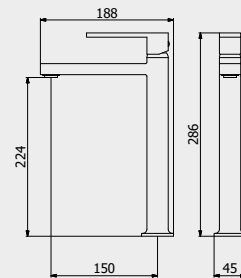

Tall mini monohole washbasin mixer complete with drain
Miscelatore lavabo monoforo alto mini completo di scarico automatico
Mitigeur lavabo haut mini complet avec bonde automatique

CODE / COEFFICIENT	CODICE / COEFFICIENTE	
CC	RU203CC	10,5
SS	RU203SS	12,6
BO	RU203BO	12,6
NP	RU203NP	12,6
CF	RU203CF	15,8
II	RU203II	15,8
RS	RU203RS	15,8
CS	RU203CS	16,8
IS	RU203IS	16,8
SR	RU203SR	16,8
MB	RU203MB	13,7

PACKAGING
L: 370 mm
D: 270 mm
H: 80 mm
2,4 kg

WATER FLOW | PORTATE | DÉBIT D'EAU

1 BAR	2 BAR	3 BAR
7 l/m	9 l/m	12 l/m

ARTICLE | ARTICOLO | ARTICLE