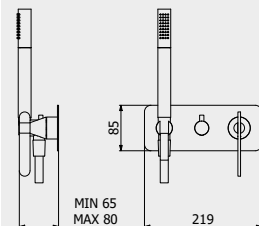

Exposed parts for manual wall mixer with 3 ways with shower kit
Set di parti esterne per miscelatore a parete a tre vie completo di kit doccia
Partie extérieure pour mitigeur encastré à trois voies avec douchette

CODE / COEFFICIENT | CODICE / COEFFICIENTE
| CODE / COEFFICIENT

CC	EOL314CC	15,9
ON	EOL314ON	15,9
SS	EOL314SS	19,1
IS	EOL314IS	25,4
SR	EOL314SR	25,4
CS	EOL314CS	25,4

PACKAGING

L: 370 mm
D: 270 mm
H: 80 mm

2.8 kg