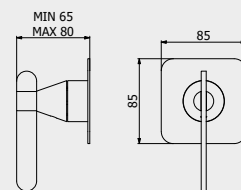

PACKAGING

L: 170 mm
D: 90 mm
H: 90 mm

0.5 kg

WATER FLOW | PORTATE | DÉBIT D'EAU

1 BAR	2 BAR	3 BAR
11 l/m	16 l/m	20 l/m

Built-in body to be purchased separately

Corpo incasso da acquistare separatamente

Corps intégré à acheter séparément

CODE | CODICE | CODE
INC300

COEFFICIENT | COEFFICIENTE | COEFFICIENT
2,2

OL305