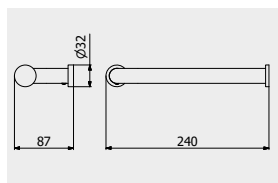

PACKAGING

L: 230 mm
D: 40 mm
H: 125 mm

0,3 kg