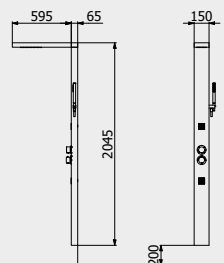

PACKAGING

L: 1535 mm
D: 220 mm
H: 235 mm

17,5 kg

WATER FLOW | PORTATE | DÉBIT D'EAU

	1 BAR	2 BAR	3 BAR
Head shower / Soffione / Tête de douche	6 l/m	7 l/m	7 l/m
Shower / Doccino / Douchette	9 l/m	10 l/m	10 l/m
Body Jet / Body Jet / Body Jet	12 l/m	13 l/m	13 l/m