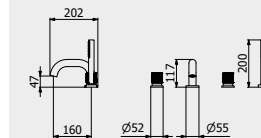

CODE / COEFFICIENT | CODICE / COEFFICIENTE
| CODE / COEFFICIENT

●	CC	GA396CC	27,0
●	SS	GA396SS	32,4
●	NP	GA396NP	32,4
●	CF	GA396CF	37,8
●	II	GA396II	37,8
●	OO	GA396OO	37,8
●	RS	GA396RS	37,8
●	CS	GA396CS	40,5
●	IS	GA396IS	40,5
●	OS	GA396OS	40,5
●	SR	GA396SR	40,5
●	MB	GA396MB	33,8

PACKAGING

L: 400 mm
D: 250 mm
H: 140 mm

4,0 kg