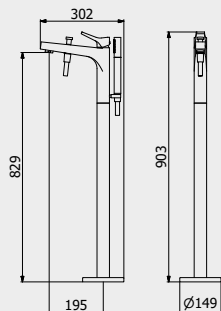

Free-standing bath filler with shower kit
Bordo vasca da terra con kit doccia
Bain douche complet alimentation au sol

CODE / COEFFICIENT | CODICE / COEFFICIENTE
| CODE / COEFFICIENT

●	CC	ETW399CC	38,0
●	SS	ETW399SS	45,6
●	NP	ETW399NP	45,6
●	MB	ETW399MB	49,4

PACKAGING

L: 1100 mm
D: 395 mm
H: 150 mm

11,6 kg

WATER FLOW | PORTATE | DÉBIT D'EAU

1 BAR	2 BAR	3 BAR
14 l/m	20 l/m	24 l/m

Built-in body to be purchased separately

Corpo incasso da acquistare separatamente

Corps intégré à acheter séparément

CODE | CODICE | CODE

INC399

COEFFICIENT | COEFFICIENTE | COEFFICIENT

5,2

ARTICLE | ARTICOLO | ARTICLE

RU318