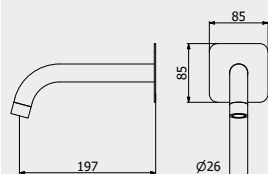

PACKAGING

 L: 175 mm
D: 125 mm
H: 90 mm

0,2 kg

WATER FLOW | PORTATE | DÉBIT D'EAU

1 BAR	2 BAR	3 BAR
6 l/m	8 l/m	8 l/m

ARTICLE | ARTICOLO | ARTICLE

MT322_23

Long wall spout with ring