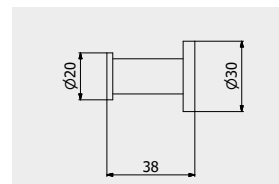

PACKAGING

L: 60 mm
D: 60 mm
H: 60 mm

0,08 kg