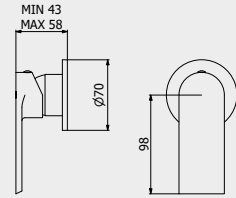

Exposed parts for manual wall mixer

Set di parti esterne per miscelatore a parete ad una via
Partie extérieure pour mitigeur encastré à une voie

CODE / COEFFICIENT	CODICE / COEFFICIENTE	
CC	EK3305CC	4,5
SS	EK3305SS	5,4
NP	EK3305NP	5,4
II	EK3305II	6,8
OO	EK3305OO	6,8
RS	EK3305RS	6,8
IS	EK3305IS	7,2
MB	EK3305MB	5,9

PACKAGING

L: 170 mm
D: 90 mm
H: 90 mm

0.5 kg

WATER FLOW | PORTATE | DÉBIT D'EAU

1 BAR	2 BAR	3 BAR
11 l/m	16 l/m	20 l/m

Built-in body to be purchased separately

Corpo incasso da acquistare separatamente

Corps intégré à acheter séparément

CODE | CODICE | CODE
INC300

COEFFICIENT | COEFFICIENTE | COEFFICIENT
2,2

For a correct installation it is NECESSARY that the external parts are mounted together with the universal concealed body.

Per una corretta installazione è NECESSARIO che le parti esterne siano montate contestualmente al corpo incasso universale.

Pour une installation correcte il est NÉCESSAIRE que les pièces externes soient montées en même temps que le corps universel.

K3

ARTICLE | ARTICOLO | ARTICLE

K3310