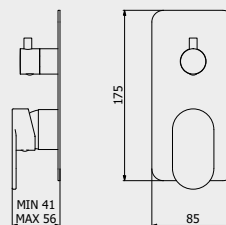

PACKAGING

L: 150 mm
D: 190 mm
H: 100 mm
1 kg

WATER FLOW | PORTATE | DÉBIT D'EAU

1 BAR	2 BAR	3 BAR
8 l/m	12 l/m	14 l/m

Built-in body to be purchased separately

Corpo incasso da acquistare separatamente
Corps intégré à acheter séparément

CODE | CODICE | CODE
INC310

COEFFICIENT | COEFFICIENTE | COEFFICIENT
3,7