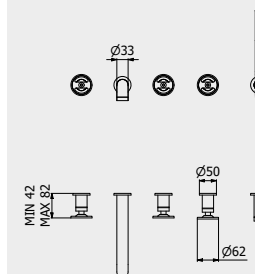

WATER FLOW | PORTATE | DÉBIT D'EAU

Acqua miscelata / Mixed water / Eau mélangée
Solo calda / Only hot / Seulement chaud
Doccetta / Handshower / Douchette

1 BAR	2 BAR	3 BAR
12 l/m	17 l/m	22 l/m
9 l/m	13 l/m	16 l/m
8 l/m	12 l/m	14 l/m