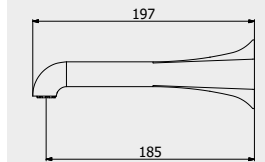

PACKAGING

L: 210 mm
D: 130 mm
H: 70 mm

1,1 kg

WATER FLOW | PORTATE | DÉBIT D'EAU

1 BAR	2 BAR	3 BAR
3 l/m	4 l/m	4 l/m

LEVER | LEVA | LEVIER

BL

ARTICLE | ARTICOLO | ARTICLE