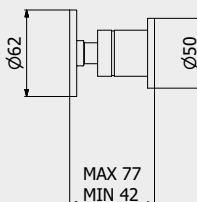

PACKAGING

L: 240 mm
D: 215 mm
H: 110 mm

2,8 kg

WATER FLOW | PORTATE | DÉBIT D'EAU

Uscita principale / Main outlet / Sortie principale
Doccetta / Handshower / Douchette

1 BAR	2 BAR	3 BAR
16 l/m	22 l/m	27 l/m
15 l/m	21 l/m	25 l/m

ARTICLE | ARTICOLO | ARTICLE