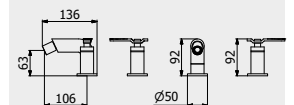

PACKAGING

L: 455 mm
D: 310 mm
H: 75 mm

4,4 kg

WATER FLOW | PORTATE | DÉBIT D'EAU

1 BAR	2 BAR	3 BAR
3 l/m	4 l/m	4 l/m