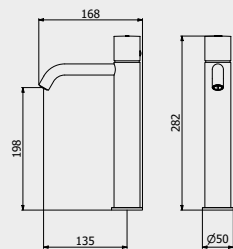

Tall monohole washbasin mixer complete with drain

Miscelatore lavabo monoforo alto completo di scarico automatico

Mitigeur lavabo Haut complet avec bonde automatique

CODE / COEFFICIENT | CODICE / COEFFICIENTE
| CODE / COEFFICIENT

●	CC	RR202CC	13,0
●	SS	RR202SS	15,6
●	BO	RR202BO	15,6
●	NP	RR202NP	15,6
●	CF	RR202CF	19,5
●	II	RR202II	19,5
●	OO	RR202OO	19,5
●	RS	RR202RS	19,5
●	CS	RR202CS	20,8
●	IS	RR202IS	20,8
●	OS	RR202OS	20,8
●	SR	RR202SR	20,8
●	MB	RR202MB	16,9

PACKAGING

L: 425 mm
D: 188 mm
H: 98 mm

2,3 kg

WATER FLOW | PORTATE | DÉBIT D'EAU

1 BAR	2 BAR	3 BAR
3 l/m	4 l/m	4 l/m

RR206