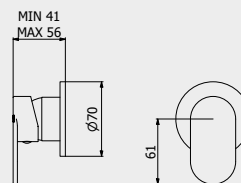

PACKAGING

L: 170 mm
 D: 90 mm
 H: 90 mm
 0.5 kg

WATER FLOW | PORTATE | DÉBIT D'EAU

1 BAR	2 BAR	3 BAR
11 l/m	16 l/m	20 l/m

Built-in body to be purchased separately

Corpo incasso da acquistare separatamente
 Corps intégré à acheter séparément