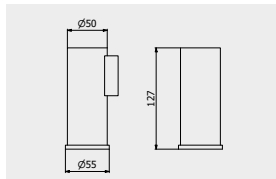

PACKAGING

L: 170 mm
D: 60 mm
H: 80 mm

0,6 kg