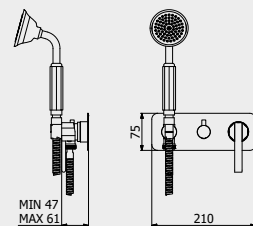

WATER FLOW | PORTATE | DÉBIT D'EAU

1 BAR	2 BAR	3 BAR
10 l/m	14 l/m	17 l/m

Built-in body to be purchased separately

Corpo incasso da acquistare separatamente

Corps intégré à acheter séparément

CODE | CODICE | CODE
INC314

COEFFICIENT | COEFFICIENTE | COEFFICIENT
4,1

ARTICLE | ARTICOLO | ARTICLE

BL350