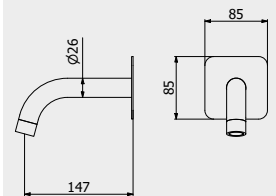

WATER FLOW | PORTATE | DÉBIT D'EAU

1 BAR	2 BAR	3 BAR
6 l/m	8 l/m	8 l/m

ARTICLE | ARTICOLO | ARTICLE

MT320_23