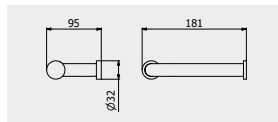

Toilet paper holder

Portarotolo

Porte rouleaux de toilette

CODE / COEFFICIENT | CODICE / COEFFICIENTE
| CODE / COEFFICIENT

CC	S0011CC	3,2
ON	S0011ON	3,2
SS	S0011SS	3,9
BO	S0011BO	3,9
NP	S0011NP	3,9
CF	S0011CF	4,8
II	S0011II	4,8
OO	S0011OO	4,8
RS	S0011RS	4,8
PL	S0011PL	4,8
CS	S0011CS	5,2
IS	S0011IS	5,2
OS	S0011OS	5,2
SR	S0011SR	5,2
MB	S0011MB	4,2

PACKAGING

L: 230 mm
D: 40 mm
H: 125 mm

0,3 kg