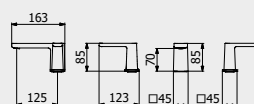

PACKAGING

L: 340 mm
D: 180 mm
H: 70 mm

3,5 kg

WATER FLOW | PORTATE | DÉBIT D'EAU

1 BAR	2 BAR	3 BAR
4 l/m	5 l/m	5 l/m