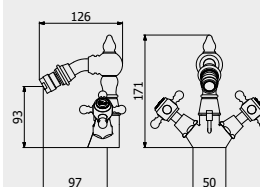

PACKAGING

L: 425 mm
D: 188 mm
H: 98 mm

2,6 kg

WATER FLOW | PORTATE | DÉBIT D'EAU

1 BAR	2 BAR	3 BAR
10 l/m	14 l/m	17 l/m

ARTICLE | ARTICOLO | ARTICLE