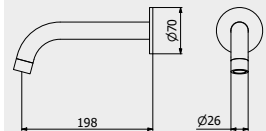

Tub filler Long wall spout with ring

Bocca a parete per vasca lunga con anello

Bec mural long pour baignoire avec anneau

CODE / COEFFICIENT | CODICE / COEFFICIENTE
| CODE / COEFFICIENT

●	CC	MT328CC_23	6,3
●	SS	MT328SS_23	7,6
●	BO	MT328BO_23	7,6
●	NP	MT328NP_23	7,6
●	CF	MT328CF_23	9,5
●	II	MT328II_23	9,5
●	OO	MT328OO_23	9,5
●	RS	MT328RS_23	9,5
●	CS	MT328CS_23	10,1
●	IS	MT328IS_23	10,1
●	OS	MT328OS_23	10,1
●	SR	MT328SR_23	10,1
●	MB	MT328MB_23	8,2

PACKAGING

L: 175 mm
D: 125 mm
H: 90 mm

0,2 kg