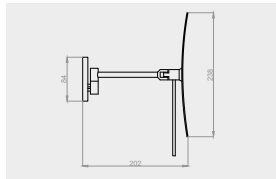

PACKAGING

L: 200 mm
D: 70 mm
H: 220 mm
0,5 kg