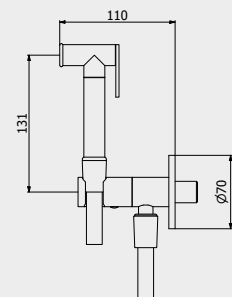

Metal shut off
Idroscopino metal
Ensemble Hygiénique metal

CODE / COEFFICIENT | CODICE / COEFFICIENTE
| CODE / COEFFICIENT

●	CC	SH075CC	4,5
●	ON	SH075ON	4,5
●	SS	SH075SS	5,4
●	BO	SH075BO	5,4
●	NP	SH075NP	5,4
●	PL	SH075PL	6,8
●	CF	SH075CF	6,8
●	II	SH075II	6,8
●	OO	SH075OO	6,8
●	RS	SH075RS	6,8
●	CS	SH075CS	7,2
●	IS	SH075IS	7,2
●	OS	SH075OS	7,2
●	SR	SH075SR	7,2
●	RR	SH075RR	6,3
●	BB	SH075BB	6,3
●	MB	SH075MB	6,3

PACKAGING

📦 L: 150 mm
D: 100 mm
H: 190 mm

📦 0,6 kg