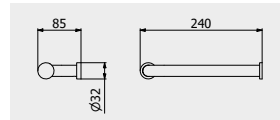

PACKAGING

L: 330 mm
D: 90 mm
H: 40 mm

0,15 kg