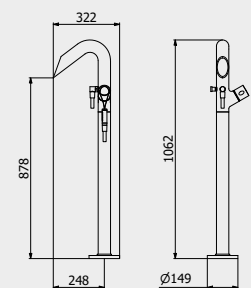

PACKAGING

L: 1160 mm
D: 360 mm
H: 180 mm

20,6 kg

WATER FLOW | PORTATE | DÉBIT D'EAU

1 BAR	2 BAR	3 BAR
19 l/m	28 l/m	34 l/m

Built-in body to be purchased separately

Corpo incasso da acquistare separatamente

Corps intégré à acheter séparément

CODE | CODICE | CODE
INC399

COEFFICIENT | COEFFICIENTE | COEFFICIENT
5,2

ARTICLE | ARTICOLO | ARTICLE

RU318