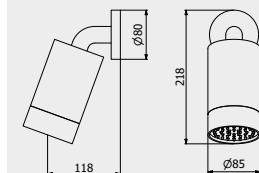

PACKAGING

 L: 245 mm
D: 215 mm
H: 110 mm

2,5 kg

WATER FLOW | PORTATE | DÉBIT D'EAU

1 BAR	2 BAR	3 BAR
7 l/m	8 l/m	8 l/m

ARTICLE | ARTICOLO | ARTICLE

MT801

Milano Torino thermostatic shower column with shower kit
Colonna doccia Milano Torino termostatica con kit doccia
Milano Torino colonne de douche thermostatique avec kit douche