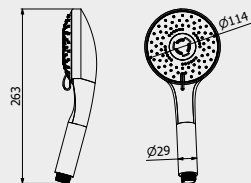

PACKAGING

L: 225 mm
D: 140 mm
H: 70 mm

0,5 kg