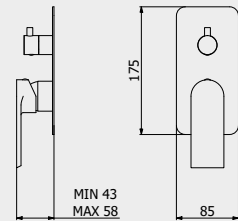

Exposed parts for manual wall mixer with two ways diverter

Miscelatore doccia a parete con deviatore due vie
Mitigeur douche mural deux voies avec inverseur

CODE / COEFFICIENT	CODICE / COEFFICIENTE	
CC	EK3310CC	9,5
SS	EK3310SS	11,4
NP	EK3310NP	11,4
II	EK3310II	14,3
OO	EK3310OO	14,3
RS	EK3310RS	14,3
IS	EK3310IS	15,2
MB	EK3310MB	12,4

PACKAGING

L: 150 mm
D: 190 mm
H: 100 mm

1 kg