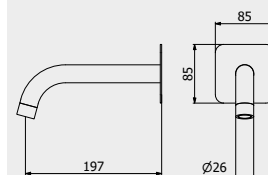

PACKAGING

 L: 175 mm
D: 125 mm
H: 90 mm

0,2 kg

WATER FLOW | PORTATE | DÉBIT D'EAU

1 BAR	2 BAR	3 BAR
6 l/m	8 l/m	8 l/m

ARTICLE | ARTICOLO | ARTICLE

MT322_23

Long wall spout with ring