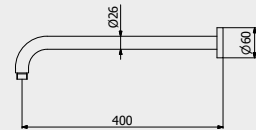

PACKAGING

L: 455 mm
D: 107 mm
H: 41 mm

0,7 kg

Shower heads

ARTICLE | ARTICOLO | ARTICLE

SH051

Round ceiling shower arm

Braccio doccia soffitto tondo