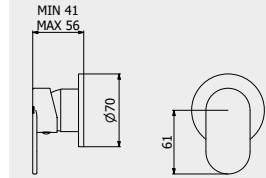

ARTICLE | ARTICOLO | ARTICLE

SB305

Wall 1 way mixer - ring
Mix incasso ad 1 via - anello
Mitigeur lavabo mural avec anneaux à 1 voie

CODE / COEFFICIENT	CODICE / COEFFICIENTE	
CC	ESB305CC	4,5
SS	ESB305SS	5,4
NP	ESB305NP	5,4

PACKAGING

L: 170 mm
D: 90 mm
H: 90 mm
0.5 kg

WATER FLOW | PORTATE | DÉBIT D'EAU

1 BAR	2 BAR	3 BAR
10 l/m	14 l/m	18 l/m

Built-in body to be purchased separately

Corpo incasso da acquistare separatamente
Corps intégré à acheter séparément

CODE | CODICE | CODE
INC300

COEFFICIENT | COEFFICIENTE | COEFFICIENT
2,2

For a correct installation it is NECESSARY that the external parts are mounted together with the universal concealed body.
Per una corretta installazione è NECESSARIO che le parti esterne siano montate contestualmente al corpo incasso universale.
Pour une installation correcte il est NÉCESSAIRE que les pièces externes soient montées en même temps que le corps universel.

ARTICLE | ARTICOLO | ARTICLE

SB310

Exposed parts for manual wall mixer with two ways diverter
Miscelatore doccia a parete con deviatore due vie
Mitigeur douche mural deux voies avec inverseur

CODE / COEFFICIENT	CODICE / COEFFICIENTE	
CC	ESB310CC	9,5
SS	ESB310SS	11,4
NP	ESB310NP	11,4