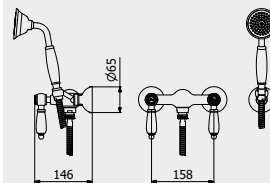

Wall mounted shower mixer with shower kit
Doccia esterno a parete completo di kit doccia
Mitigeur de douche externe avec flexible et douchette

CODE / COEFFICIENT	CODICE / COEFFICIENTE	
| CODE / COEFFICIENT		
● CC	HL350CC_2	12,0
● SS	HL350SS_2	15,0
● II	HL350II_2	18,8
● RS	HL350RS_2	18,8
● PL	HL350PL_2	18,8
● OS	HL350OS_2	20,0
● RR	HL350RR_2	16,3
● BB	HL350BB_2	16,3

PACKAGING

L: 425 mm
D: 188 mm
H: 98 mm
1,7 kg

WATER FLOW | PORTATE | DÉBIT D'EAU

1 BAR	2 BAR	3 BAR
15 l/m	21 l/m	26 l/m

ARTICLE | ARTICOLO | ARTICLE