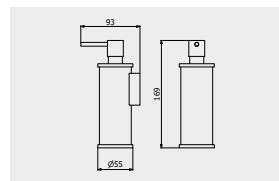

PACKAGING

L: 170 mm
D: 60 mm
H: 80 mm

0,6 kg