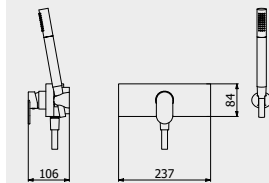

PACKAGING

L: 360 mm
D: 220 mm
H: 150 mm
3,5 kg

WATER FLOW | PORTATE | DÉBIT D'EAU

1 BAR	2 BAR	3 BAR
11 l/m	18 l/m	23 l/m

K2

ARTICLE | ARTICOLO | ARTICLE