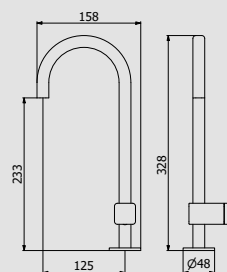

Washbasin mono mixer with hydroprogressive cartridge complete with drain, full arch spout and plain lever

Miscelatore lavabo con cartuccia idroprogressiva completo di scarico, bocca a tutto sesto e leva liscia

Mitigeur lavabo avec cartouche hydroprogressive avec bonde, bec rond et levier lisse

CODE / COEFFICIENT | CODICE / COEFFICIENTE
| CODE / COEFFICIENT

● CC	EO200CC_3	13,5
● ON	EO200ON_3	13,5
● SS	EO200SS_3	16,2
● NP	EO200NP_3	16,2
● CF	EO200CF_3	18,9
● II	EO200II_3	18,9
● OO	EO200OO_3	18,9
● RS	EO200RS_3	18,9
● CS	EO200CS_3	20,3
● IS	EO200IS_3	20,3
● OS	EO200OS_3	20,3
● SR	EO200SR_3	20,3
● MB	EO200MB_3	16,9

PACKAGING

L: 360 mm
D: 220 mm
H: 150 mm

2,25 kg

WATER FLOW | PORTATE | DÉBIT D'EAU

1 BAR	2 BAR	3 BAR
3 l/m	4 l/m	4 l/m

ARTICLE | ARTICOLO | ARTICLE

EI392_1