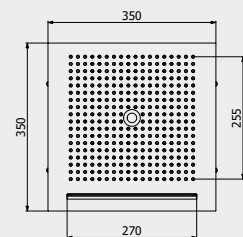

PACKAGING

L: 455 mm
D: 455 mm
H: 155 mm

9 kg

WATER FLOW | PORTATE | DÉBIT D'EAU

	1 BAR	2 BAR	3 BAR
Head shower Soffione Tête de douche	9 l/m	10 l/m	12 l/m
Waterfall Cascata Chute d'eau	12 l/m	15 l/m	18 l/m

Including wall-mounted control

! Incluso Comando a parete

Contrôle mural inclus