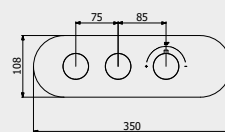

TECHNICAL DATA

Minimum dynamic pressure 0,5 bar
Maximum operational pressure 5 bar
Recommended operational pressure da 1 a 5 bar
Maximum hot water temperature 80°C

DATI TECNICI

Pressione dinamica minima 0,5 bar
Pressione di esercizio massima 5 bar
Pressione di utilizzo raccomandata da 1 a 5 bar
Temperatura massima acqua calda 80°C

DONNÉES TECHNIQUES

Pression dynamique minimum 0,5 bar
Pression de service maximale de 5 bar
Pression d'utilisation conseillé de 1 à 5 bar
Température maximale de l'eau chaude 80 ° C

GENERAL FEATURES

Installation depth from 80 mm to 90 mm.
The intakes are fitted with G1/2" female G3/4" Male threaded connection, the outlets only G1/2"F (1, 2 or 3 way).
The temperature regulator lever is pre-set at 38°C.
Use of a pressure reducer is recommended if pressures in the system exceed 5 bar.

CARATTERISTICHE GENERALI

Profondità di installazione da 80 mm a 90 mm.
Le entrate vengono fornite con filetto G1/2" femmina G3/4" maschio, le uscite solo G1/2"F (1, 2 o 3 vie).
La maniglia di regolazione temperatura, viene presettata a 38°C.
Si raccomanda l'utilizzo di un riduttore di pressione, se all'interno dell'impianto, si hanno pressioni superiori a 5 bar.

CARACTERISTIQUES GENERALES

Profondeur de montage de 80 mm à 90 mm.
Les entrées sont fournis avec filetage G1/2" femelle G3/4" mâle, les sorties G1/2"F (1,2,ou 3 voies).
La poignée de réglage de la température, est pré-réglée à 38 ° C Si à l'intérieur du système vous avez des pressions supérieures à 5 bars, il est recommandé l'utilisation d'un réducteur de pression..