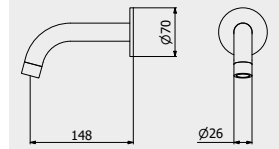

Wall spout with ring
Bocca a parete con anello
Bec mural avec anneau

CODE / COEFFICIENT	CODICE / COEFFICIENTE	
CC	MT320CC_23	5,8
SS	MT320SS_23	7,0
BO	MT320BO_23	7,0
NP	MT320NP_23	7,0
CF	MT320CF_23	8,7
II	MT320II_23	8,7
OO	MT320OO_23	8,7
RS	MT320RS_23	8,7
CS	MT320CS_23	9,3
IS	MT320IS_23	9,3
OS	MT320OS_23	9,3
SR	MT320SR_23	9,3
MB	MT320MB_23	7,5

PACKAGING
L: 175 mm
D: 125 mm
H: 90 mm
0,2 kg

WATER FLOW | PORTATE | DÉBIT D'EAU

1 BAR	2 BAR	3 BAR
6 l/m	8 l/m	8 l/m

ARTICLE | ARTICOLO | ARTICLE