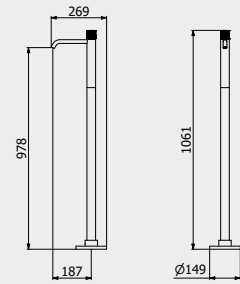

Monohole free-standing washbasin mixer complete with drain
Miselatore lavabo da terra completo di scarico automatico
Mitigeur lavabo free standing complet avec bonde automatique

CODE / COEFFICIENT	CODICE / COEFFICIENTE	
| CODE / COEFFICIENT		
● CC	EGA299CC	34,0
● SS	EGA299SS	40,8
● NP	EGA299NP	40,8
● CF	EGA299CF	47,6
● II	EGA299II	47,6
● OO	EGA299OO	47,6
● RS	EGA299RS	47,6
● CS	EGA299CS	51,0
● IS	EGA299IS	51,0
● OS	EGA299OS	51,0
● SR	EGA299SR	51,0
● MB	EGA299MB	42,5

PACKAGING

L: 1160 mm
D: 360 mm
H: 180 mm

13,8 kg

WATER FLOW | PORTATE | DÉBIT D'EAU		
1 BAR	2 BAR	3 BAR
5 l/m	8 l/m	10 l/m

Gatsby

Built-in body to be purchased separately

Corpo incasso da acquistare separatamente

Corps intégré à acheter séparément

CODE | CODICE | CODE
INC399

COEFFICIENT | COEFFICIENTE | COEFFICIENT
5,2

ARTICLE | ARTICOLO | ARTICLE