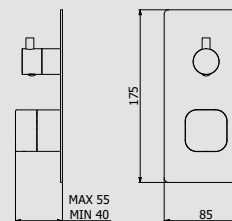

Exposed parts for two way shower mixer with coral handle, hydroprogressive cartridge

Parti esterne per doccia incasso con cartuccia idroprogressiva a due vie con leva corallo

Mitigeur douche mural deux voies avec inverseur avec cartouche hydroprogressive et levier corail

CODE / COEFFICIENT | CODICE / COEFFICIENTE
| CODE / COEFFICIENT

CC	EEO310CC_2	19,0
ON	EEO310ON_2	19,0
SS	EEO310SS_2	22,8
NP	EEO310NP_2	22,8
CF	EEO310CF_2	26,6
II	EEO310II_2	26,6
OO	EEO310OO_2	26,6
RS	EEO310RS_2	26,6
CS	EEO310CS_2	28,5
IS	EEO310IS_2	28,5
OS	EEO310OS_2	28,5
SR	EEO310SR_2	28,5
MB	EEO310MB_2	23,7

PACKAGING

L: 150 mm
D: 190 mm
H: 100 mm

1,2 kg

WATER FLOW | PORTATE | DÉBIT D'EAU

1 BAR	2 BAR	3 BAR
8 l/m	12 l/m	14 l/m

Built-in body to be purchased separately

Corpo incasso da acquistare separatamente

Corps intégré à acheter séparément

CODE | CODICE | CODE

INC310

COEFFICIENT | COEFFICIENTE | COEFFICIENT

3,7