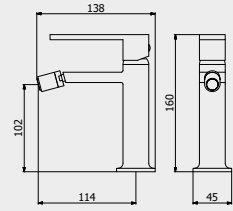

Mini monohole bidet mixer complete with drain
Miscelatore bidet monoforo mini completo di scarico automatico
Mitigeur bidet complet avec bonde automatique

CODE / COEFFICIENT	CODE / COEFFICIENTE	
| CODE / COEFFICIENT		
CC	RU223CC	7,5
SS	RU223SS	9,0
BO	RU223BO	9,0
NP	RU223NP	9,0
CF	RU223CF	11,3
II	RU223II	11,3
RS	RU223RS	11,3
CS	RU223CS	12,0
IS	RU223IS	12,0
SR	RU223SR	12,0
MB	RU223MB	9,8

PACKAGING

L: 340 mm
D: 180 mm
H: 70 mm

2,3 kg