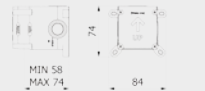

For a correct installation it is NECESSARY that the external parts are mounted together with the universal concealed body.

Per una corretta installazione è NECESSARIO che le parti esterne siano montate contestualmente al corpo incasso universale.

Pour une installation correcte il est NÉCESSAIRE que les pièces externes soient montées en même temps que le corps universel.