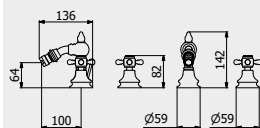

PACKAGING

L: 425 mm
D: 188 mm
H: 98 mm

3,4 kg

WATER FLOW | PORTATE | DÉBIT D'EAU

1 BAR	2 BAR	3 BAR
9 l/m	14 l/m	17 l/m