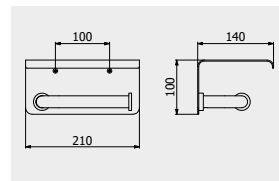

PACKAGING

L: 245 mm
D: 215 mm
H: 110 mm

1,3 kg