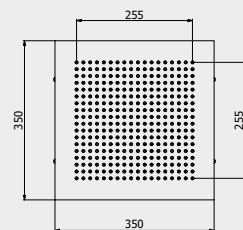

PACKAGING

L: 455 mm
D: 455 mm
H: 155 mm

7 kg

WATER FLOW | PORTATE | DÉBIT D'EAU

	1 BAR	2 BAR	3 BAR
Head shower Soffione Tête de douche	9 l/m	10 l/m	12 l/m