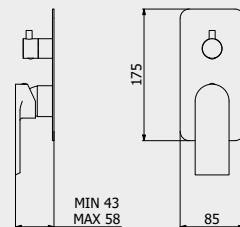

Exposed parts for manual wall mixer with three ways diverter

Set di parti esterne per miscelatore a parete a tre vie
Mitigeur douche mural trois voies avec inverseur

CODE / COEFFICIENT | CODICE / COEFFICIENTE
| CODE / COEFFICIENT

●	CC	EK3312CC	9,5
●	SS	EK3312SS	11,4
●	NP	EK3312NP	11,4
●	II	EK3312II	14,3
●	OO	EK3312OO	14,3
●	RS	EK3312RS	14,3
●	IS	EK3312IS	15,2
●	MB	EK3312MB	12,4

PACKAGING

L: 150 mm
D: 190 mm
H: 100 mm

1 kg

WATER FLOW | PORTATE | DÉBIT D'EAU

1 BAR	2 BAR	3 BAR
8 l/m	12 l/m	14 l/m

Built-in body to be purchased separately

Corpo incasso da acquistare separatamente

Corps intégré à acheter séparément

CODE | CODICE | CODE

INC312

COEFFICIENT | COEFFICIENTE | COEFFICIENT

3,8

ARTICLE | ARTICOLO | ARTICLE

K3313