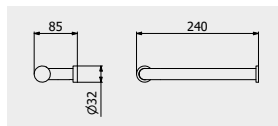

PACKAGING

L: 330 mm
D: 90 mm
H: 40 mm

0,15 kg

ARTICLE | ARTICOLO | ARTICLE

S0008

Hook

Appendino

Cintre