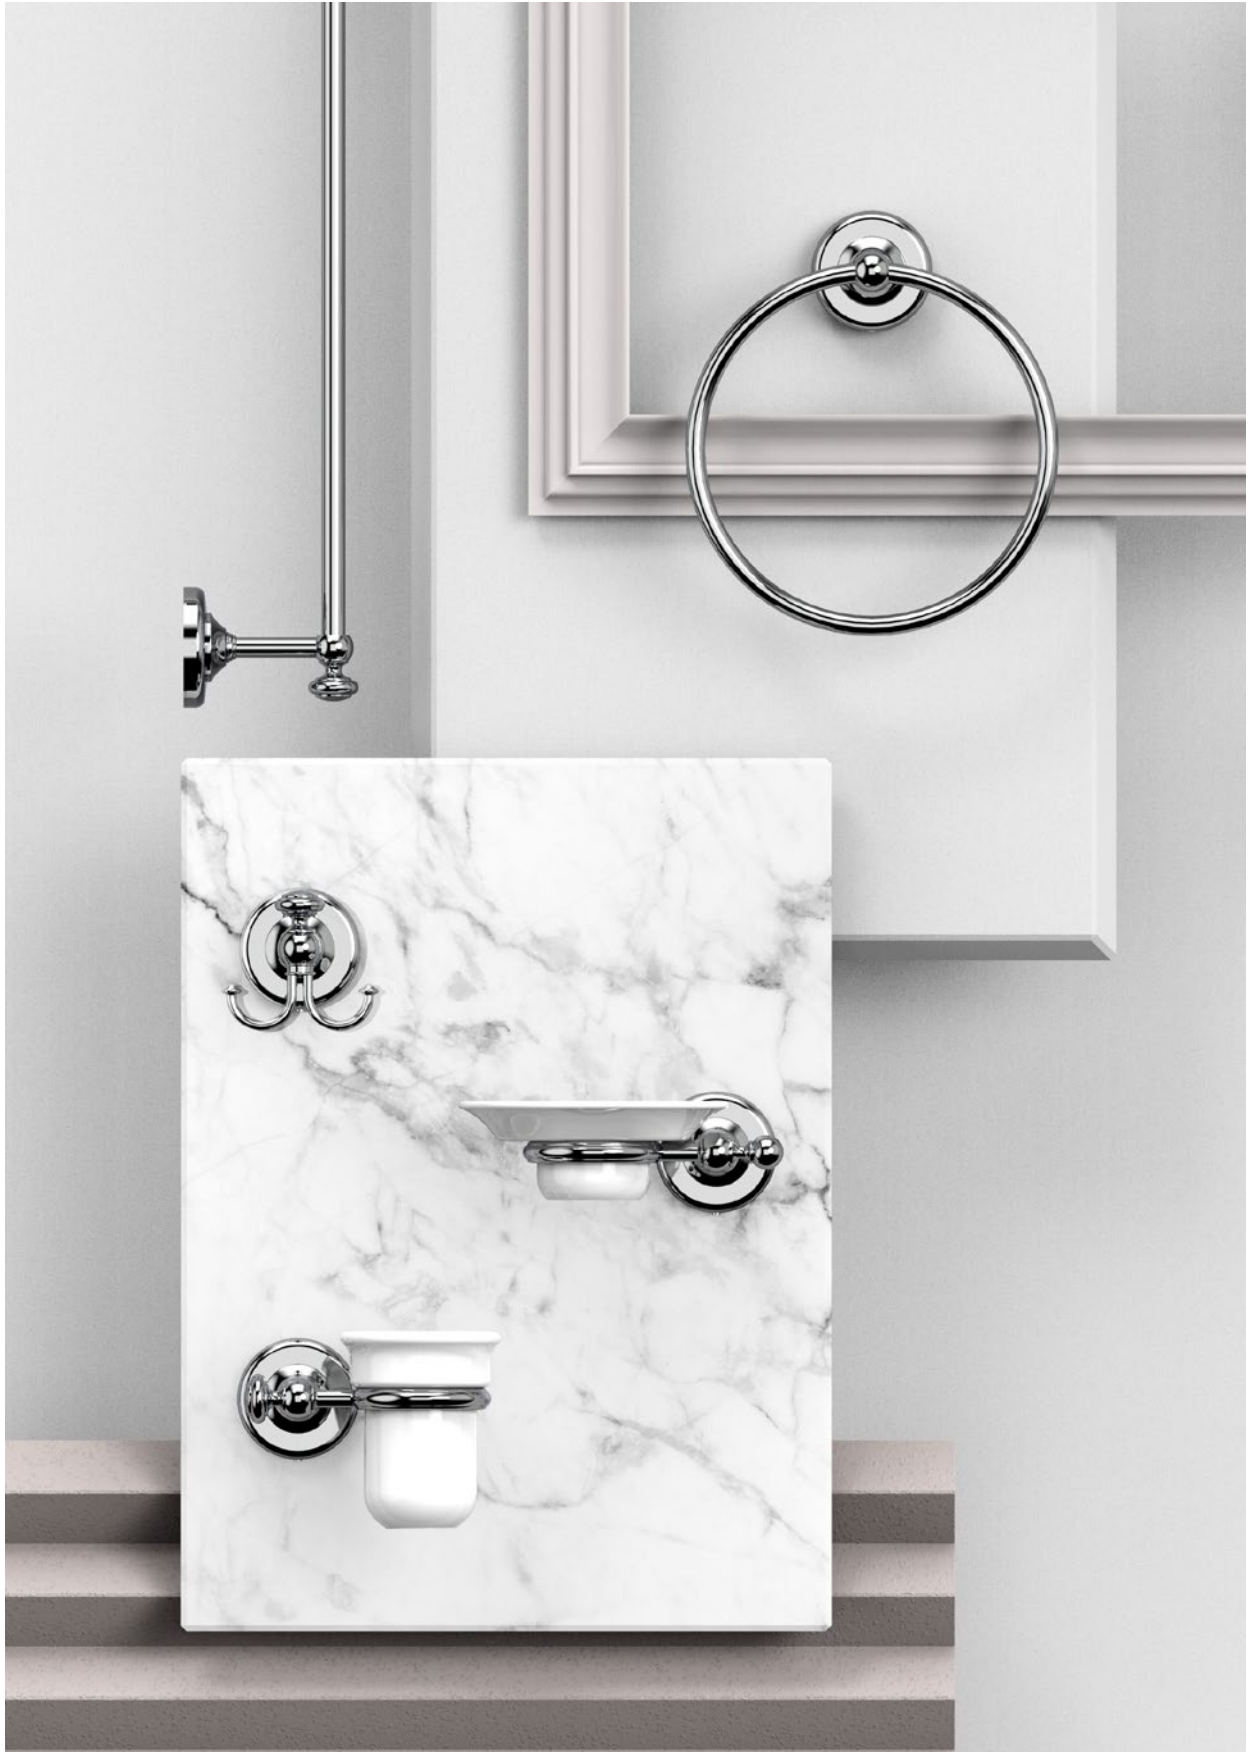

PACKAGING

L: 425 mm
D: 188 mm
H: 98 mm

1,8 kg

WATER FLOW | PORTATE | DÉBIT D'EAU

1 BAR	2 BAR	3 BAR
10 l/m	15 l/m	18 l/m

Hermes

HERMES / ACCESSORIES COLLECTION

ARTICLE | ARTICOLO | ARTICLE