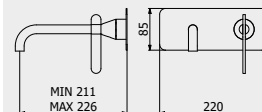

WATER FLOW | PORTATE | DÉBIT D'EAU

1 BAR	2 BAR	3 BAR
3 l/m	4 l/m	4 l/m

Built-in body to be purchased separately

Corpo incasso da acquistare separatamente

Corps intégré à acheter séparément