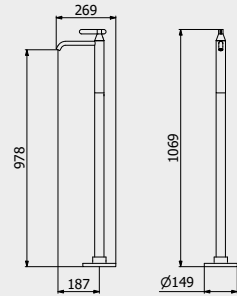

Monohole free-standing washbasin mixer complete with drain
Miscelatore lavabo da terra completo di scarico automatico
Mitigeur lavabo free standing complet avec bonde automatique

CODE / COEFFICIENT	CODICE / COEFFICIENTE	
| CODE / COEFFICIENT		
CC	EOH299CC	41,0
ON	EOH299ON	41,0
SS	EOH299SS	49,2
IS	EOH299IS	65,6
SR	EOH299SR	65,6
CS	EOH299CS	65,6

PACKAGING

L: 1100 mm
D: 395 mm
H: 150 mm

15,6 kg

WATER FLOW | PORTATE | DÉBIT D'EAU

1 BAR	2 BAR	3 BAR
5 l/m	8 l/m	9 l/m

Built-in body to be purchased separately
Corpo incasso da acquistare separatamente
Corps intégré à acheter séparément

CODE | CODICE | CODE
INC399

COEFFICIENT | COEFFICIENTE | COEFFICIENT
5,2

ARTICLE | ARTICOLO | ARTICLE