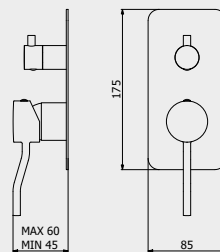

PACKAGING

L: 150 mm
D: 190 mm
H: 100 mm

1 kg

WATER FLOW | PORTATE | DÉBIT D'EAU

1 BAR	2 BAR	3 BAR
8 l/m	12 l/m	14 l/m

Built-in body to be purchased separately

Corpo incasso da acquistare separatamente

Corps intégré à acheter séparément

CODE | CODICE | CODE
INC312

COEFFICIENT | COEFFICIENTE | COEFFICIENT
3,8

ARTICLE | ARTICOLO | ARTICLE