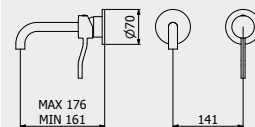

ARTICLE | ARTICOLO | ARTICLE

KU406

Wall basin mixer - rings
Mix lavabo a parete - anelli
Mitigeur lavabo - anneaux

CODE / COEFFICIENT | CODICE / COEFFICIENTE
| CODE / COEFFICIENT

CC EKU406CC 9,5

PACKAGING

L: 345 mm
D: 185 mm
H: 80 mm

1,2 kg