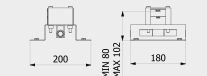

MT397

3 holes bath filler with overflow outlet connection, diverter and shower kit
Bordo vasca 3 fori per colonna riempimento con deviatore e kit doccia
Bain e 3 trous avec inverseur et kit douche pour remplissage ETP

CODE / COEFFICIENT | CODICE / COEFFICIENTE
| CODE / COEFFICIENT

●	CC	MT397CC	20,0
●	SS	MT397SS	24,0
●	BO	MT397BO	24,0
●	NP	MT397NP	24,0
●	CF	MT397CF	30,0
●	II	MT397II	30,0
●	OO	MT397OO	30,0
●	RS	MT397RS	30,0
●	CS	MT397CS	32,0
●	IS	MT397IS	32,0
●	OS	MT397OS	32,0
●	SR	MT397SR	32,0
●	MB	MT397MB	26,0

PACKAGING

L: 370 mm
D: 270 mm
H: 80 mm

3,2 kg

WATER FLOW | PORTATE | DÉBIT D'EAU

1 BAR	2 BAR	3 BAR
12 l/m	17 l/m	22 l/m

MT398

Wall mounted bath filler set with separate spout

Set miscelatore per vasca da parete con bocca separata
Mitigeur baignoire mural avec bec séparé

CODE / COEFFICIENT | CODICE / COEFFICIENTE
| CODE / COEFFICIENT

●	CC	EMT398CC	19,0
●	SS	EMT398SS	22,8
●	BO	EMT398BO	22,8
●	NP	EMT398NP	22,8
●	CF	EMT398CF	28,5
●	II	EMT398II	28,5
●	OO	EMT398OO	28,5
●	RS	EMT398RS	28,5
●	CS	EMT398CS	30,4
●	IS	EMT398IS	30,4
●	OS	EMT398OS	30,4
●	SR	EMT398SR	30,4
●	MB	EMT398MB	24,7

PACKAGING

L: 470 mm
D: 290 mm
H: 160 mm

4,8 kg

WATER FLOW | PORTATE | DÉBIT D'EAU

1 BAR	2 BAR	3 BAR
10 l/m	14 l/m	17 l/m

Built-in body to be purchased separately

Corpo incasso da acquistare separatamente

Corps intégré à acheter séparément

CODE | CODICE | CODE

INC313

COEFFICIENT | COEFFICIENTE | COEFFICIENT

4,0

MT399

Free-standing bath filler with shower kit

Bordo vasca da terra con kit doccia
Bain douche complet alimentation au sol

CODE / COEFFICIENT | CODICE / COEFFICIENTE
| CODE / COEFFICIENT

●	CC	EMT399CC	36,0
●	SS	EMT399SS	43,2
●	BO	EMT399BO	43,2
●	NP	EMT399NP	43,2
●	CF	EMT399CF	54,0
●	II	EMT399II	54,0
●	OO	EMT399OO	54,0
●	RS	EMT399RS	54,0
●	CS	EMT399CS	57,6
●	IS	EMT399IS	57,6
●	OS	EMT399OS	57,6
●	SR	EMT399SR	57,6
●	MB	EMT399MB	46,8

PACKAGING