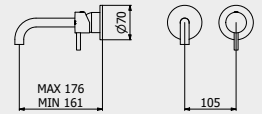

PACKAGING

L: 345 mm
D: 180 mm
H: 80 mm

1,2 kg

WATER FLOW | PORTATE | DÉBIT D'EAU

1 BAR	2 BAR	3 BAR
3 l/m	4 l/m	4 l/m

! Built-in body to be purchased separately

Corpo incasso da acquistare separatamente

Corps intégré à acheter séparément