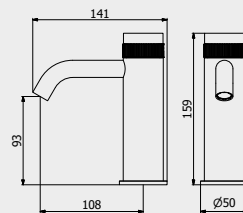

Monohole washbasin hydroprogressive mixer complete with drain
Miscelatore lavabo idroprogressivo monoforo completo di scarico
Mitigeur lavabo hydroprogressif complet avec bonde automatique

CODE / COEFFICIENT | CODICE / COEFFICIENTE
| CODE / COEFFICIENT

●	CC	RX200CC	9,0
●	ON	RX200ON	9,0
●	SS	RX200SS	10,8
●	NP	RX200NP	10,8
●	CF	RX200CF	13,5
●	II	RX200II	13,5
●	OO	RX200OO	13,5
●	RS	RX200RS	13,5
●	CS	RX200CS	14,4
●	IS	RX200IS	14,4
●	OS	RX200OS	14,4
●	SR	RX200SR	14,4
●	MB	RX200MB	11,7

PACKAGING

L: 340 mm
D: 180 mm
H: 70 mm

1,6 kg