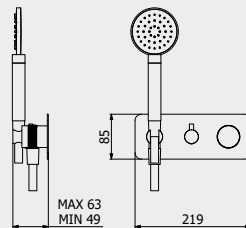

WATER FLOW | PORTATE | DÉBIT D'EAU

1 BAR	2 BAR	3 BAR
10 l/m	14 l/m	17 l/m

Built-in body to be purchased separately

Corpo incasso da acquistare separatamente

Corps intégré à acheter séparément

CODE | CODICE | CODE
INC314

COEFFICIENT | COEFFICIENTE | COEFFICIENT
4,1

ARTICLE | ARTICOLO | ARTICLE