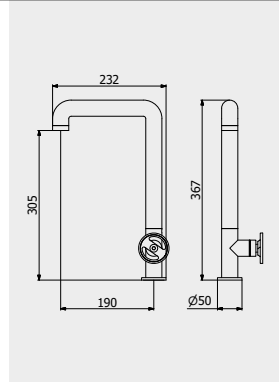

Single Lever kitchen mixer
Miscelatore lavello monoforo
Évier de cuisine

CODE / COEFFICIENT	CODICE / COEFFICIENTE	
CC	B1370CC	17,5
ON	B1370ON	17,5
SS	B1370SS	21,0
NP	B1370NP	21,0
CF	B1370CF	26,3
II	B1370II	26,3
OO	B1370OO	26,3
RS	B1370RS	26,3
CS	B1370CS	28,0
IS	B1370IS	28,0
OS	B1370OS	28,0
SR	B1370SR	28,0
MB	B1370MB	22,8
._6	LEVA ROSSA | RED LEVER | LEVIER ROUGE	+ 0,2

PACKAGING
L: 400 mm
D: 250 mm
H: 140 mm
3,5 kg