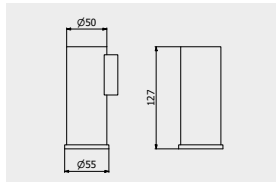

PACKAGING

L: 170 mm
D: 60 mm
H: 80 mm

0,6 kg