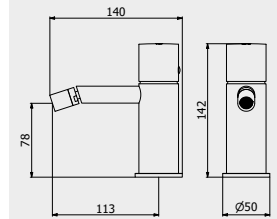

Monohole bidet mixer complete with drain

Miscelatore bidet monoforo completo di scarico automatico

Mitigeur bidet complet avec bonde automatique

CODE / COEFFICIENT | CODICE / COEFFICIENTE
| CODE / COEFFICIENT

●	CC	RR220CC	9,5
●	SS	RR220SS	11,4
●	BO	RR220BO	11,4
●	NP	RR220NP	11,4
●	CF	RR220CF	14,3
●	II	RR220II	14,3
●	OO	RR220OO	14,3
●	RS	RR220RS	14,3
●	CS	RR220CS	15,2
●	IS	RR220IS	15,2
●	OS	RR220OS	15,2
●	SR	RR220SR	15,2
●	MB	RR220MB	12,4

PACKAGING

L: 340 mm
D: 180 mm
H: 70 mm

1,6 kg

WATER FLOW | PORTATE | DÉBIT D'EAU

1 BAR	2 BAR	3 BAR
6 l/m	8 l/m	10 l/m

ARTICLE | ARTICOLO | ARTICLE

RR300