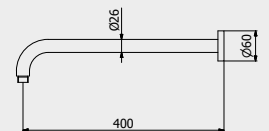

PACKAGING

L: 455 mm
D: 107 mm
H: 41 mm

0.7 kg