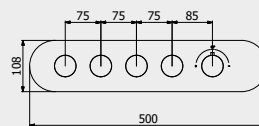

TECHNICAL DATA

Minimum dynamic pressure 0,5 bar

Maximum operational pressure 5 bar

Recommended operational pressure da 1 a 5 bar

Maximum hot water temperature 80°C

GENERAL FEATURES

Installation depth from 80 mm to 90 mm.

The intakes are fitted with G1/2" female G3/4"

Male threaded connection, the outlets only G1/2"F (1, 2 or 3 way).

The temperature regulator lever is pre-set at 38°C.

Use of a pressure reducer is recommended if pressures in the system exceed 5 bar.

DATI TECNICI

Pressione dinamica minima 0,5 bar

Pressione di esercizio massima 5 bar

Pressione di utilizzo raccomandata da 1 a 5 bar

Temperatura massima acqua calda 80°C

CARATTERISTICHE GENERALI

Profondità di installazione da 80 mm a 90 mm.

Le entrate vengono fornite con filetto G1/2"

femmina G3/4" maschio, le uscite solo G1/2"F (1, 2 o 3 vie).

La maniglia di regolazione temperatura, viene presettata a 38°C.

Si raccomanda l'utilizzo di un riduttore di pressione, se all'interno dell'impianto, si hanno pressioni superiori a 5 bar.

DONNÉES TECHNIQUES

Pression dynamique minimum 0,5 bar

Pression de service maximale de 5 bar

Pression d'utilisation conseillé de 1 à 5 bar

Température maximale de l'eau chaude 80 °C

CARACTERISTIQUES GENERALES

Profondeur de montage de 80 mm à 90 mm.

Les entrées sont fournis avec filetage G1/2"

femelle G3/4" mâle, les sorties G1/2"F (1,2,ou 3 voies).

La poignée de réglage de la température, est pré-réglée à 38 °C Si à l'intérieur du système

vous avez des pressions supérieures à 5 bars, il est recommandé l'utilisation d'un réducteur de pression..