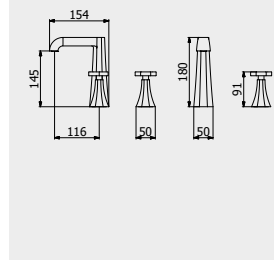

WATER FLOW | PORTATE | DÉBIT D'EAU

1 BAR	2 BAR	3 BAR
3 l/m	4 l/m	4 l/m

ARTICLE | ARTICOLO | ARTICLE

BT392

Three holes washbasin set with low spout

Lavabo tre fori a bocca bassa completo di scarico automatico

Lavabo trois trous bec bas