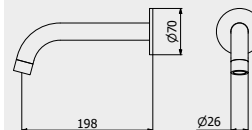

Tub filler Long wall spout with ring

Bocca a parete per vasca lunga con anello

Bec mural long pour baignoire avec anneau

CODE / COEFFICIENT | CODICE / COEFFICIENTE
| CODE / COEFFICIENT

●	CC	MT328CC_23	6,3
●	SS	MT328SS_23	7,6
●	BO	MT328BO_23	7,6
●	NP	MT328NP_23	7,6
●	CF	MT328CF_23	9,5
●	II	MT328II_23	9,5
●	OO	MT328OO_23	9,5
●	RS	MT328RS_23	9,5
●	CS	MT328CS_23	10,1
●	IS	MT328IS_23	10,1
●	OS	MT328OS_23	10,1
●	SR	MT328SR_23	10,1
●	MB	MT328MB_23	8,2

PACKAGING

L: 175 mm
D: 125 mm
H: 90 mm

0,2 kg