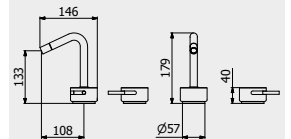

PACKAGING

L: 470 mm
D: 290 mm
H: 160 mm

4,3 kg

MARBLE

White
Carrara

Black
Marquina

WATER FLOW | PORTATE | DÉBIT D'EAU

1 BAR	2 BAR	3 BAR
4 l/m	5 l/m	5 l/m