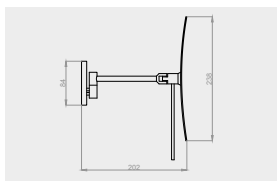

PACKAGING

L: 200 mm
D: 70 mm
H: 220 mm
0,5 kg