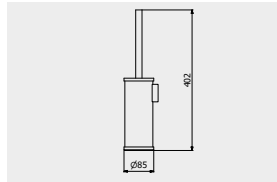

PACKAGING

L: 410 mm
D: 195 mm
H: 100 mm

0,3 kg