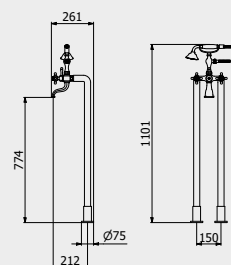

WATER FLOW | PORTATE | DÉBIT D'EAU

1 BAR	2 BAR	3 BAR
23 l/m	32 l/m	37 l/m

ARTICLE | ARTICOLO | ARTICLE

HR800