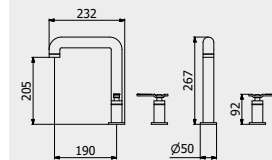

PACKAGING

L: 455 mm
D: 310 mm
H: 75 mm

2,2 kg

WATER FLOW | PORTATE | DÉBIT D'EAU

1 BAR	2 BAR	3 BAR
3 l/m	4 l/m	4 l/m

Bold

ARTICLE | ARTICOLO | ARTICLE

B2392