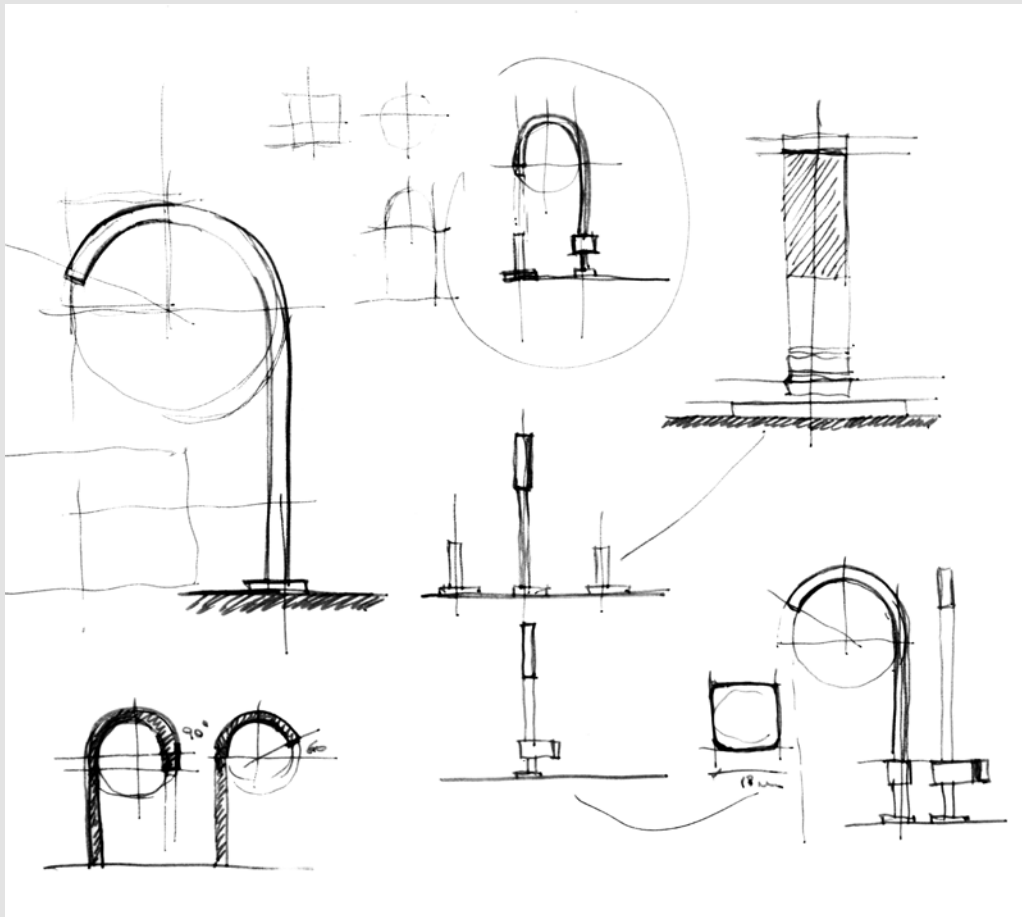

Classic themes of art and architecture blend in Elio, by Archea Associati.

I temi classici dell'arte e dell'architettura ispirano Elio, disegnata da Archea Associati.

Les thèmes classiques de l'art et de l'architecture inspirent la Elio, conçu par Archea Associati.