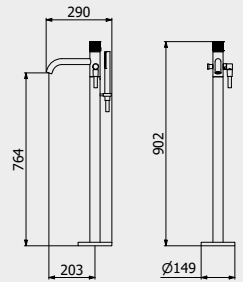

Free-standing bath filler with shower kit
Bordo vasca da terra con kit doccia
Bain douche complet alimentation au sol

CODE / COEFFICIENT | CODICE / COEFFICIENTE
| CODE / COEFFICIENT

●	CC	EVN399CC	41,0
●	SS	EVN399SS	49,2
●	NP	EVN399NP	49,2
●	CF	EVN399CF	61,5
●	II	EVN399II	61,5
●	OO	EVN399OO	61,5
●	RS	EVN399RS	61,5
●	CS	EVN399CS	65,6
●	IS	EVN399IS	65,6
●	OS	EVN399OS	65,6
●	SR	EVN399SR	65,6
●	MB	EVN399MB	53,3

PACKAGING

L: 1100 mm
D: 395 mm
H: 150 mm

15,6 kg

WATER FLOW | PORTATE | DÉBIT D'EAU

1 BAR	2 BAR	3 BAR
11 l/m	16 l/m	19 l/m

Built-in body to be purchased separately

Corpo incasso da acquistare separatamente

Corps intégré à acheter séparément

CODE | CODICE | CODE

INC399

COEFFICIENT | COEFFICIENTE | COEFFICIENT

5,2

ARTICLE | ARTICOLO | ARTICLE

MT320_22