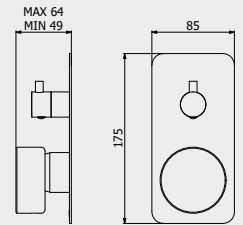

PACKAGING

L: 240 mm
D: 215 mm
H: 110 mm

2,4 kg

MARBLE

White
Carrara

Black
Marquina

WATER FLOW | PORTATE | DÉBIT D'EAU

1 BAR	2 BAR	3 BAR
8 l/m	11 l/m	14 l/m