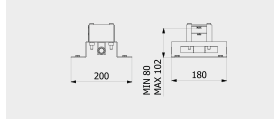

ARTICLE | ARTICOLO | ARTICLE

RU210

Ceiling spout with wall mounted mixer

Bocca da soffitto con comando remoto ad incasso

Mitigeur lavabo mural avec bec/plafond complet avec bonde automatique

CODE / COEFFICIENT | CODICE / COEFFICIENTE
| CODE / COEFFICIENT

●	CC	ERU210CC	36,0
●	SS	ERU210SS	43,2
●	BO	ERU210BO	43,2
●	NP	ERU210NP	43,2
●	CF	ERU210CF	54,0
●	II	ERU210II	54,0
●	RS	ERU210RS	54,0
●	CS	ERU210CS	57,6
●	IS	ERU210IS	57,6
●	SR	ERU210SR	57,6
●	MB	ERU210MB	46,8

PACKAGING

📦 L: 170 mm
D: 90 mm
H: 90 mm

📦 L: 1700 mm
Ø: 70 mm

👤 4,5 kg

WATER FLOW | PORTATE | DÉBIT D'EAU

1 BAR	2 BAR	3 BAR
4 l/m	5 l/m	7 l/m

Built-in body to be purchased separately

! Corpo incasso da acquistare separatamente
Corps intégré à acheter séparément

CODE | CODICE | CODE
INC300

COEFFICIENT | COEFFICIENTE | COEFFICIENT
2,2

ARTICLE | ARTICOLO | ARTICLE

RU299

Monohole free-standing washbasin mixer complete with drain

Miscelatore lavabo da terra completo di scarico automatico

Mitigeur lavabo free standing complet avec bonde automatique

CODE / COEFFICIENT | CODICE / COEFFICIENTE
| CODE / COEFFICIENT

●	CC	ERU299CC	42,2
●	SS	ERU299SS	50,6
●	BO	ERU299BO	50,6
●	NP	ERU299NP	50,6
●	CF	ERU299CF	63,2
●	II	ERU299II	63,2
●	RS	ERU299RS	63,2
●	CS	ERU299CS	67,5
●	IS	ERU299IS	67,5
●	SR	ERU299SR	67,5
●	MB	ERU299MB	54,8

PACKAGING

📦 L: 1160 mm
D: 360 mm
H: 180 mm

👤 13,1 kg

WATER FLOW | PORTATE | DÉBIT D'EAU

1 BAR	2 BAR	3 BAR
6 l/m	7 l/m	9 l/m

Built-in body to be purchased separately

! Corpo incasso da acquistare separatamente
Corps intégré à acheter séparément

CODE | CODICE | CODE
INC399

COEFFICIENT | COEFFICIENTE | COEFFICIENT
5,2

ARTICLE | ARTICOLO | ARTICLE

RU220

Monohole bidet mixer complete with drain

Miscelatore bidet monoforo completo di scarico automatico

Mitigeur bidet complet avec bonde automatique