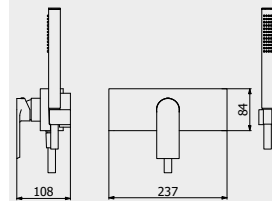

Wall mounted shower mixer with shower kit
Doccia esterno a parete completo di kit doccia
Mitigeur de douche externe avec flexible et douchette

CODE / COEFFICIENT	CODICE / COEFFICIENTE	
CC	K3350CC	13,5
SS	K3350SS	16,2
NP	K3350NP	16,2
II	K3350II	20,3
OO	K3350OO	20,3
RS	K3350RS	20,3
IS	K3350IS	21,6
MB	K3350MB	17,6

PACKAGING
L: 360 mm
D: 220 mm
H: 150 mm
3,5 kg

WATER FLOW | PORTATE | DÉBIT D'EAU

1 BAR	2 BAR	3 BAR
11 l/m	18 l/m	23 l/m

ARTICLE | ARTICOLO | ARTICLE