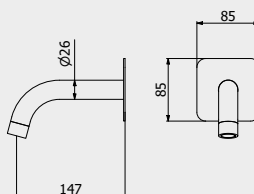

Wall spout with plate

Bocca a parete con piastra

Bec mural avec plaque

CODE / COEFFICIENT | CODICE / COEFFICIENTE
| CODE / COEFFICIENT

●	CC	MT320CC_22	5,8
●	SS	MT320SS_22	7,0
●	BO	MT320BO_22	7,0
●	NP	MT320NP_22	7,0
●	CF	MT320CF_22	8,7
●	II	MT320II_22	8,7
●	OO	MT320OO_22	8,7
●	RS	MT320RS_22	8,7
●	CS	MT320CS_22	9,3
●	IS	MT320IS_22	9,3
●	OS	MT320OS_22	9,3
●	SR	MT320SR_22	9,3
●	MB	MT320MB_22	7,5

PACKAGING

L: 175 mm
D: 125 mm
H: 90 mm

0,2 kg

WATER FLOW | PORTATE | DÉBIT D'EAU

1 BAR	2 BAR	3 BAR
6 l/m	8 l/m	8 l/m

ARTICLE | ARTICOLO | ARTICLE

MT320_23