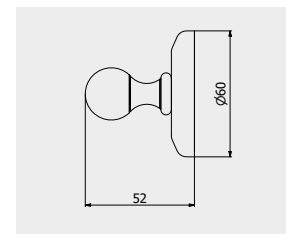

PACKAGING

L: 60 mm
D: 60 mm
H: 70 mm

0,2 kg

Hermes

ARTICLE | ARTICOLO | ARTICLE

HR009

Double robe hook
Doppio appendino a parete
Double cintre

CODE / COEFFICIENT | CODICE / COEFFICIENTE
| CODE / COEFFICIENT