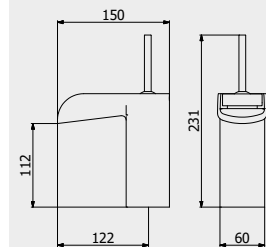

PACKAGING

L: 425 mm
 D: 188 mm
 H: 98 mm

3,4 kg

WATER FLOW | PORTATE | DÉBIT D'EAU

1 BAR	2 BAR	3 BAR
7 l/m	9 l/m	11 l/m

LoveMe

ARTICLE | ARTICOLO | ARTICLE

LM206