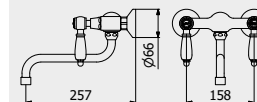

PACKAGING

L: 425 mm
D: 188 mm
H: 98 mm

1,8 kg

WATER FLOW | PORTATE | DÉBIT D'EAU

1 BAR	2 BAR	3 BAR
10 l/m	15 l/m	18 l/m

ARTICLE | ARTICOLO | ARTICLE

HR371