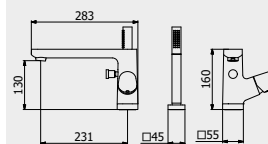

WATER FLOW | PORTATE | DÉBIT D'EAU

1 BAR	2 BAR	3 BAR
15 l/m	21 l/m	27 l/m

ARTICLE | ARTICOLO | ARTICLE

AA399