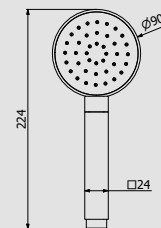

Elio full brass handshower

Doccetta Elio in ottone

Douchette Elio en laiton

CODE / COEFFICIENT | CODICE / COEFFICIENTE
| CODE / COEFFICIENT

CC	E0090CC_1	7,5
ON	E0090ON_1	7,5
SS	E0090SS_1	9,0
NP	E0090NP_1	9,0
CF	E0090CF_1	10,5
II	E0090II_1	10,5
OO	E0090OO_1	10,5
RS	E0090RS_1	10,5
CS	E0090CS_1	11,3
IS	E0090IS_1	11,3
OS	E0090OS_1	11,3
SR	E0090SR_1	11,3
MB	E0090MB_1	9,4

PACKAGING

L: 220 mm
D: 120 mm
H: 40 mm

0,6 kg