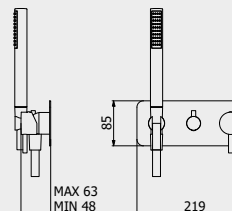

PACKAGING
L: 370 mm
D: 270 mm
H: 80 mm
2.8 kg

WATER FLOW | PORTATE | DÉBIT D'EAU

1 BAR	2 BAR	3 BAR
10 l/m	14 l/m	17 l/m

Built-in body to be purchased separately

Corpo incasso da acquistare separatamente

Corps intégré à acheter séparément