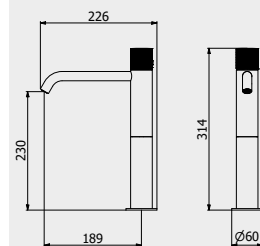

PACKAGING

L: 455 mm
D: 310 mm
H: 75 mm

2,6 kg

WATER FLOW | PORTATE | DÉBIT D'EAU

1 BAR	2 BAR	3 BAR
5 l/m	7 l/m	9 l/m