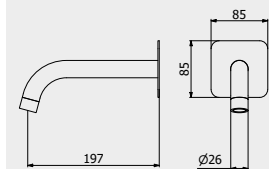

PACKAGING

L: 175 mm
D: 125 mm
H: 90 mm

0,2 kg

WATER FLOW | PORTATE | DÉBIT D'EAU

1 BAR	2 BAR	3 BAR
18 l/m	23 l/m	29 l/m