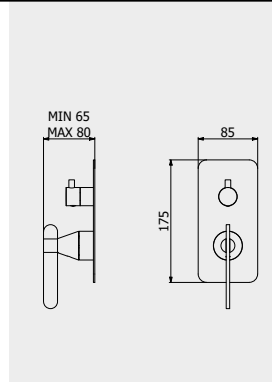

WATER FLOW | PORTATE | DÉBIT D'EAU

1 BAR	2 BAR	3 BAR
8 l/m	12 l/m	14 l/m

Built-in body to be purchased separately

Corpo incasso da acquistare separatamente

Corps intégré à acheter séparément

CODE | CODICE | CODE
INC312

COEFFICIENT | COEFFICIENTE | COEFFICIENT
3,8