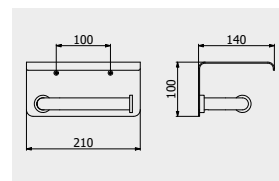

PACKAGING

L: 245 mm
D: 215 mm
H: 110 mm

1,3 kg