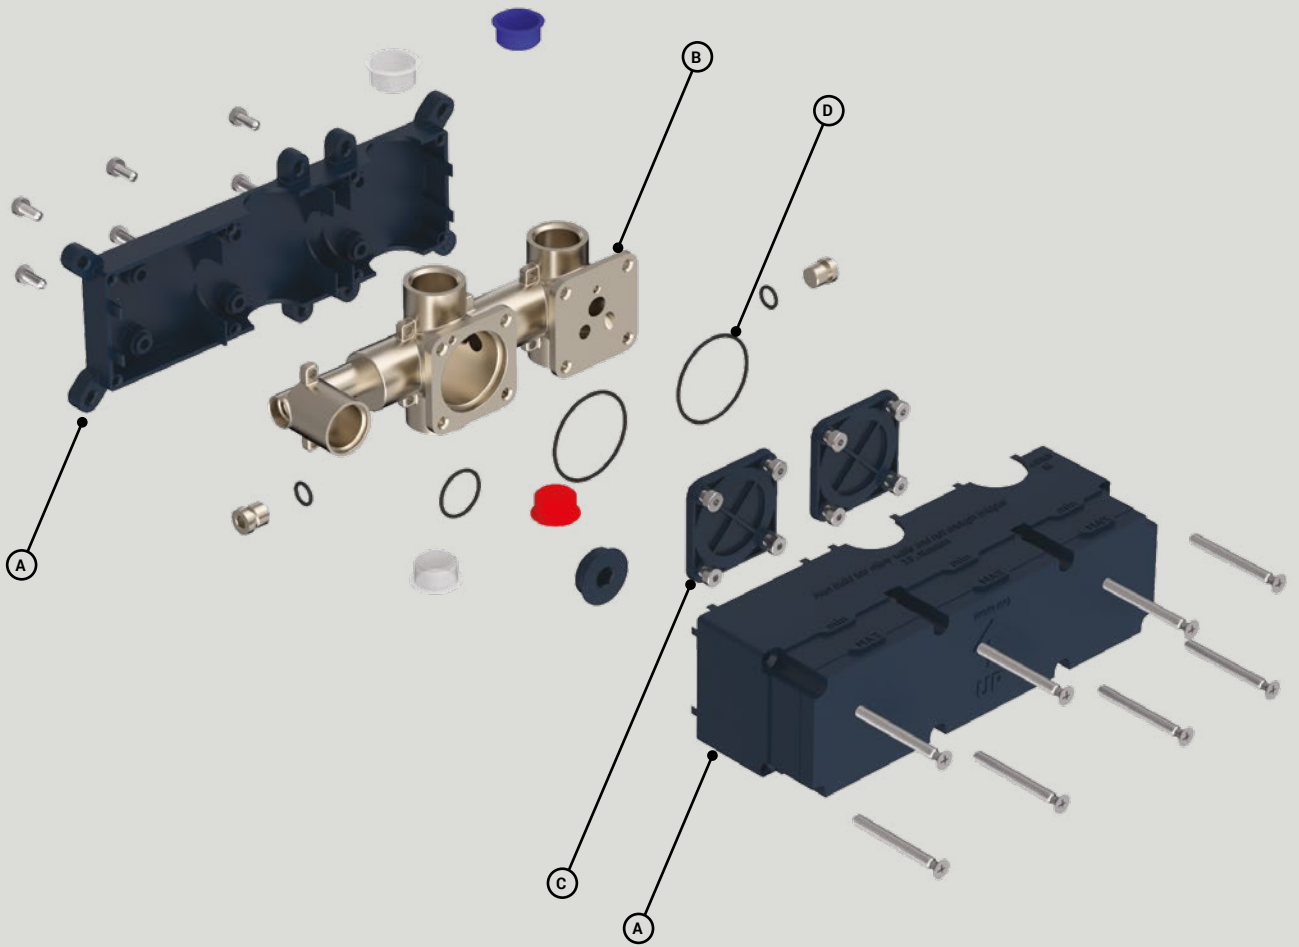

IB BOX is a universal water mixing system, ready to transform the traditional way of imagining the bathroom. Preliminarily fixed to the wall and adaptable to any IB Rubinetti collection, for faucets or showers, it guarantees thin and light appliances and an absolute and immediate creative freedom.

IB BOX è un sistema universale per la miscelazione dell'acqua, pronto a rivoluzionare il modo tradizionale di pensare il bagno. Preliminarmente montato a muro e adattabile a qualsiasi collezione IB Rubinetti, da lavabo o doccia, garantisce apparecchiature esili e leggere e una libertà creativa assoluta e immediata.

IB BOX est un système universel de mixage de l'eau, prêt à révolutionner la manière traditionnelle de penser à la salle de bain. Installé au mur de façon préliminaire et adaptable à toute collection IB Rubinetti, évier ou douche, il garantit un appareil mince et léger ainsi qu'une liberté de création absolue et immédiate.