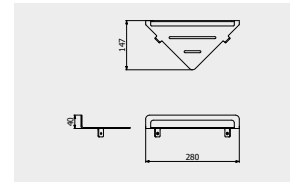

PACKAGING

L: 340 mm
D: 180 mm
H: 70 mm

0.8 kg