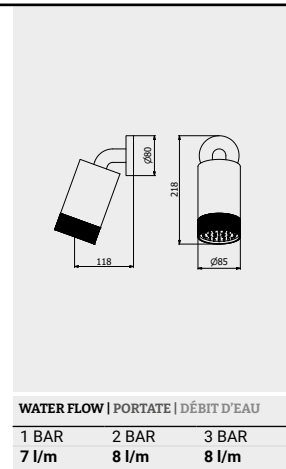

Wall showerhead with arm

Soffione da parete con braccio incluso

Tête de douche mural avec bras inclus

CODE / COEFFICIENT | CODICE / COEFFICIENTE
| CODE / COEFFICIENT

CC	RX085CC_2	20,0
ON	RX085ON_2	20,0
SS	RX085SS_2	24,0
NP	RX085NP_2	24,0
CF	RX085CF_2	30,0
II	RX085II_2	30,0
OO	RX085OO_2	30,0
RS	RX085RS_2	30,0
CS	RX085CS_2	32,0
IS	RX085IS_2	32,0
OS	RX085OS_2	32,0
SR	RX085SR_2	32,0
MB	RX085MB_2	26,0

PACKAGING

L: 245 mm
D: 215 mm
H: 110 mm

2,5 kg