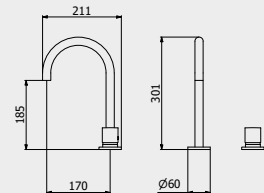

Deck mounted spout complete with drain
Bocca d'erogazione d'appoggio
Bec de remplissage pour lavabo

CODE / COEFFICIENT	CODICE / COEFFICIENTE	
| CODE / COEFFICIENT		
CC	RR394CC	15,5
SS	RR394SS	18,6
BO	RR394BO	18,6
NP	RR394NP	18,6
CF	RR394CF	23,3
II	RR394II	23,3
OO	RR394OO	23,3
RS	RR394RS	23,3
CS	RR394CS	24,8
IS	RR394IS	24,8
OS	RR394OS	24,8
SR	RR394SR	24,8
MB	RR394MB	20,2

PACKAGING
L: 360 mm
D: 220 mm
H: 150 mm
2,5 KG