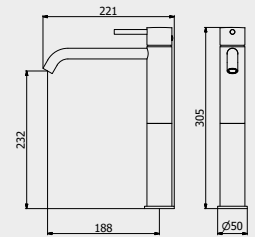

WATER FLOW | PORTATE | DÉBIT D'EAU

1 BAR	2 BAR	3 BAR
5 l/m	7 l/m	9 l/m

PACKAGING

📦 L: 455 mm
D: 310 mm
H: 75 mm

👤 2,7 kg

ARTICLE | ARTICOLO | ARTICLE

KU370