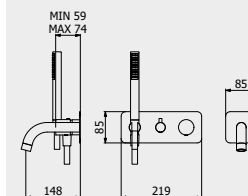

PACKAGING

L: 470 mm
D: 290 mm
H: 160 mm

4,8 kg

WATER FLOW | PORTATE | DÉBIT D'EAU

1 BAR	2 BAR	3 BAR
10 l/m	14 l/m	17 l/m

Built-in body to be purchased separately

Corpo incasso da acquistare separatamente

Corps intégré à acheter séparément