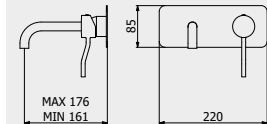

PACKAGING

L: 345 mm
D: 185 mm
H: 80 mm

1,2 kg