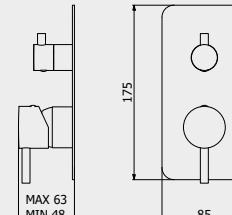

Exposed parts for manual wall mixer with three ways diverter
Set di parti esterne per miscelatore a parete a tre vie
Mitigeur douche mural trois voies avec inverseur

CODE / COEFFICIENT	CODICE / COEFFICIENTE	
CC	EMT312CC	9,5
SS	EMT312SS	11,4
BO	EMT312BO	11,4
NP	EMT312NP	11,4
CF	EMT312CF	14,3
II	EMT312II	14,3
OO	EMT312OO	14,3
RS	EMT312RS	14,3
CS	EMT312CS	15,2
IS	EMT312IS	15,2
OS	EMT312OS	15,2
SR	EMT312SR	15,2
MB	EMT312MB	12,4

PACKAGING
L: 150 mm
D: 190 mm
H: 100 mm
1 kg