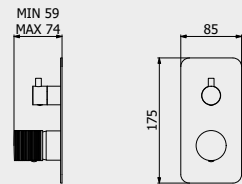

CODE / COEFFICIENT	CODICE / COEFFICIENTE	
CC	EVN310CC	11,0
SS	EVN310SS	13,2
NP	EVN310NP	13,2
CF	EVN310CF	16,5
II	EVN310II	16,5
OO	EVN310OO	16,5
RS	EVN310RS	16,5
CS	EVN310CS	17,6
IS	EVN310IS	17,6
OS	EVN310OS	17,6
SR	EVN310SR	17,6
MB	EVN310MB	14,3

PACKAGING

L: 150 mm
D: 190 mm
H: 100 mm

1 kg