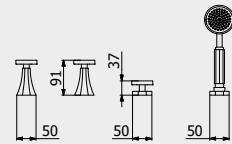

WATER FLOW | PORTATE | DÉBIT D'EAU

1 BAR	2 BAR	3 BAR
19 l/m	27 l/m	33 l/m

ARTICLE | ARTICOLO | ARTICLE

BT398

Five holes wall-mounted bath filler with shower kit
Bordo vasca a parete cinque fori con deviatore e kit doccia
Bain/douche cinq trous avec inverseur et Kit Douche