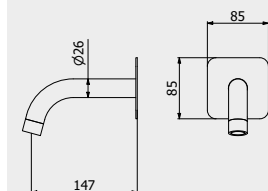

Tub filler Wall spout with plate

Bocca a parete per vasca con piastra

Bec mural pour baignoire avec plaque

CODE / COEFFICIENT | CODICE / COEFFICIENTE
| CODE / COEFFICIENT

●	CC	MT327CC_22	5,8
●	SS	MT327SS_22	7,0
●	BO	MT327BO_22	7,0
●	NP	MT327NP_22	7,0
●	CF	MT327CF_22	8,7
●	II	MT327II_22	8,7
●	OO	MT327OO_22	8,7
●	RS	MT327RS_22	8,7
●	CS	MT327CS_22	9,3
●	IS	MT327IS_22	9,3
●	OS	MT327OS_22	9,3
●	SR	MT327SR_22	9,3
●	MB	MT327MB_22	7,5

PACKAGING

L: 175 mm
D: 125 mm
H: 90 mm

0,2 kg