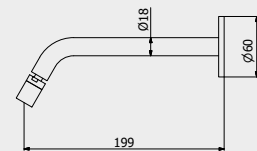

WATER FLOW | PORTATE | DÉBIT D'EAU

1 BAR	2 BAR	3 BAR
7 l/m	10 l/m	12 l/m

ARTICLE | ARTICOLO | ARTICLE

RX327_22