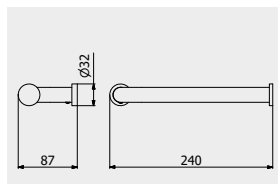

PACKAGING

L: 330 mm
D: 90 mm
H: 40 mm

0,15 kg

ARTICLE | ARTICOLO | ARTICLE

RX008

Robe Hook

Appendino a parete

Cintre