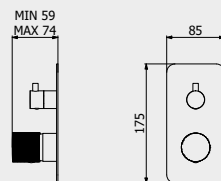

Exposed parts for manual wall mixer with three ways diverter

Set di parti esterne per miscelatore a parete a tre vie

Mitigeur douche mural trois voies avec inverseur

CODE / COEFFICIENT | CODICE / COEFFICIENTE
| CODE / COEFFICIENT

● CC	EGA312CC	11,0
● SS	EGA312SS	13,2
● NP	EGA312NP	13,2
● CF	EGA312CF	15,4
● II	EGA312II	15,4
● OO	EGA312OO	15,4
● RS	EGA312RS	15,4
● CS	EGA312CS	16,5
● IS	EGA312IS	16,5
● OS	EGA312OS	16,5
● SR	EGA312SR	16,5
● MB	EGA312MB	13,8

PACKAGING

L: 150 mm
D: 190 mm
H: 100 mm

1 kg

WATER FLOW | PORTATE | DÉBIT D'EAU

1 BAR	2 BAR	3 BAR
8 l/m	12 l/m	14 l/m

Built-in body to be purchased separately

Corpo incasso da acquistare separatamente

Corps intégré à acheter séparément

CODE | CODICE | CODE

INC312

COEFFICIENT | COEFFICIENTE | COEFFICIENT

3,8