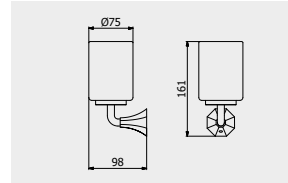

PACKAGING

L: 180 mm
D: 180 mm
H: 100 mm

0.6 kg