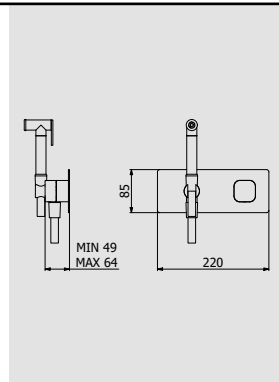

PACKAGING

L: 370 mm
D: 270 mm
H: 80 mm

2,8 kg

WATER FLOW | PORTATE | DÉBIT D'EAU

1 BAR	2 BAR	3 BAR
2 l/m	3 l/m	4 l/m

Built-in body to be purchased separately

Corpo incasso da acquistare separatamente

Corps intégré à acheter séparément