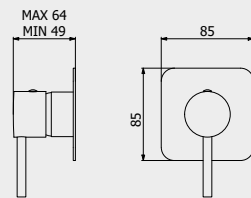

Exposed parts for manual wall mixer

Set di parti esterne per miscelatore a parete ad una via
Partie extérieure pour mitigeur encastré à une voie

CODE / COEFFICIENT | CODICE / COEFFICIENTE | CODE / COEFFICIENT

BODY | CORPO | CORPS

LEVER | LEVA | LEVIER

		+		
<table border="1"> <tr><td>CC</td><td>EID300CC</td><td>4,4</td></tr> <tr><td>ON</td><td>EID300ON</td><td>4,4</td></tr> <tr><td>SS</td><td>EID300SS</td><td>5,0</td></tr> <tr><td>NP</td><td>EID300NP</td><td>5,0</td></tr> <tr><td>CF</td><td>EID300CF</td><td>6,7</td></tr> <tr><td>II</td><td>EID300II</td><td>6,7</td></tr> <tr><td>OO</td><td>EID300OO</td><td>6,7</td></tr> <tr><td>RS</td><td>EID300RS</td><td>6,7</td></tr> <tr><td>CS</td><td>EID300CS</td><td>7,1</td></tr> <tr><td>IS</td><td>EID300IS</td><td>7,1</td></tr> <tr><td>OS</td><td>EID300OS</td><td>7,1</td></tr> <tr><td>SR</td><td>EID300SR</td><td>7,1</td></tr> <tr><td>MB</td><td>EID300MB</td><td>5,8</td></tr> </table>			<table border="1"> <tr><td>CC</td><td>_1</td><td>1,1</td></tr> <tr><td>ON</td><td>_10</td><td>1,1</td></tr> <tr><td>SS</td><td>_2</td><td>1,6</td></tr> <tr><td>NP</td><td>_13</td><td>1,6</td></tr> <tr><td>CF</td><td>_3</td><td>1,6</td></tr> <tr><td>II</td><td>_8</td><td>1,6</td></tr> <tr><td>OO</td><td>_5</td><td>1,6</td></tr> <tr><td>RS</td><td>_7</td><td>1,6</td></tr> <tr><td>CS</td><td>_4</td><td>1,7</td></tr> <tr><td>IS</td><td>_9</td><td>1,7</td></tr> <tr><td>OS</td><td>_11</td><td>1,7</td></tr> <tr><td>SR</td><td>_14</td><td>1,7</td></tr> <tr><td>MB</td><td>_18</td><td>1,4</td></tr> </table>	

WATER FLOW | PORTATE | DÉBIT D'EAU

1 BAR	2 BAR	3 BAR
11 l/m	16 l/m	20 l/m

PACKAGING

L: 170 mm
D: 90 mm
H: 90 mm

Built-in body to be purchased separately

Corpo incasso da acquistare separatamente

Corps intégré à acheter séparément

CODE | CODICE | CODE

INC300

COEFFICIENT | COEFFICIENTE | COEFFICIENT

2,2

Industria

ARTICLE | ARTICOLO | ARTICLE