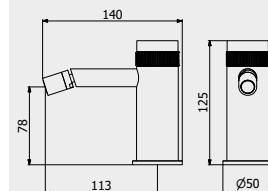

Monohole bidet hydroprogressive mixer complete with drain
Miscelatore bidet idroprogressivo monoforo completo di scarico
Mitigeur bidet hydroprogressif complet avec bonde automatique

CODE / COEFFICIENT | CODICE / COEFFICIENTE
| CODE / COEFFICIENT

● CC	RX220CC	9,0
● ON	RX220ON	9,0
● SS	RX220SS	10,8
● NP	RX220NP	10,8
● CF	RX220CF	13,5
● II	RX220II	13,5
● OO	RX220OO	13,5
● RS	RX220RS	13,5
● CS	RX220CS	14,4
● IS	RX220IS	14,4
● OS	RX220OS	14,4
● SR	RX220SR	14,4
● MB	RX220MB	11,7

PACKAGING

L: 340 mm
D: 180 mm
H: 70 mm

1,6 kg

WATER FLOW | PORTATE | DÉBIT D'EAU

1 BAR	2 BAR	3 BAR
6 l/m	8 l/m	10 l/m

RX310