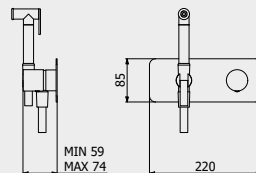

PACKAGING

L: 370 mm
D: 270 mm
H: 80 mm
3,1 kg

WATER FLOW | PORTATE | DÉBIT D'EAU

1 BAR	2 BAR	3 BAR
2 l/m	3 l/m	12 l/m

Built-in body to be purchased separately
Corpo incasso da acquistare separatamente
Corps intégré à acheter séparément