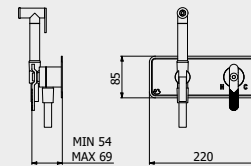

Exposed parts for bidet spray complete with mixer
Set di parti esterne per Idroscopino igienico con miscelatore
Partie extérieure pour douchette hygiénique avec mitigeur

CODE / COEFFICIENT	CODICE / COEFFICIENTE	
CC	EB2706CC	17,0
ON	EB2706ON	17,0
SS	EB2706SS	20,4
NP	EB2706NP	20,4
CF	EB2706CF	25,5
II	EB2706II	25,5
OO	EB2706OO	25,5
RS	EB2706RS	25,5
CS	EB2706CS	27,2
IS	EB2706IS	27,2
OS	EB2706OS	27,2
SR	EB2706SR	27,2
MB	EB2706MB	22,1
6	LEVA ROSSA | RED LEVER | LEVIER ROUGE	+ 0,2

PACKAGING
L: 370 mm
D: 270 mm
H: 80 mm
2,8 kg