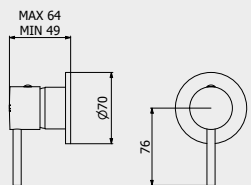

Exposed parts for manual wall mixer

Set di parti esterne per miscelatore a parete ad una via
Partie extérieure pour mitigeur encastré à une voie

CODE / COEFFICIENT | CODICE / COEFFICIENTE | CODE / COEFFICIENT

BODY | CORPO | CORPS

LEVER | LEVA | LEVIER

		+		
<table border="1"> <tr><td>CC</td><td>EID305CC</td><td>4,4</td></tr> <tr><td>ON</td><td>EID305ON</td><td>4,4</td></tr> <tr><td>SS</td><td>EID305SS</td><td>5,0</td></tr> <tr><td>NP</td><td>EID305NP</td><td>5,0</td></tr> <tr><td>CF</td><td>EID305CF</td><td>6,7</td></tr> <tr><td>II</td><td>EID305II</td><td>6,7</td></tr> <tr><td>OO</td><td>EID305OO</td><td>6,7</td></tr> <tr><td>RS</td><td>EID305RS</td><td>6,7</td></tr> <tr><td>CS</td><td>EID305CS</td><td>7,1</td></tr> <tr><td>IS</td><td>EID305IS</td><td>7,1</td></tr> <tr><td>OS</td><td>EID305OS</td><td>7,1</td></tr> <tr><td>SR</td><td>EID305SR</td><td>7,1</td></tr> <tr><td>MB</td><td>EID305MB</td><td>5,8</td></tr> </table>			<table border="1"> <tr><td>CC</td><td>_1</td><td>1,1</td></tr> <tr><td>ON</td><td>_10</td><td>1,1</td></tr> <tr><td>SS</td><td>_2</td><td>1,6</td></tr> <tr><td>NP</td><td>_13</td><td>1,6</td></tr> <tr><td>CF</td><td>_3</td><td>1,6</td></tr> <tr><td>II</td><td>_8</td><td>1,6</td></tr> <tr><td>OO</td><td>_5</td><td>1,6</td></tr> <tr><td>RS</td><td>_7</td><td>1,6</td></tr> <tr><td>CS</td><td>_4</td><td>1,7</td></tr> <tr><td>IS</td><td>_9</td><td>1,7</td></tr> <tr><td>OS</td><td>_11</td><td>1,7</td></tr> <tr><td>SR</td><td>_14</td><td>1,7</td></tr> <tr><td>MB</td><td>_18</td><td>1,4</td></tr> </table>	

WATER FLOW | PORTATE | DÉBIT D'EAU

1 BAR	2 BAR	3 BAR
11 l/m	16 l/m	20 l/m

PACKAGING

L: 170 mm
D: 90 mm
H: 90 mm

Built-in body to be purchased separately

Corpo incasso da acquistare separatamente

Corps intégré à acheter séparément

CODE | CODICE | CODE

INC300

COEFFICIENT | COEFFICIENTE | COEFFICIENT

2,2