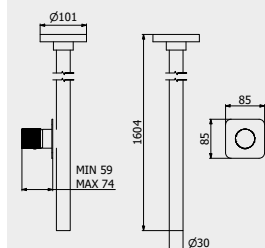

PACKAGING

L: 170 mm
D: 90 mm
H: 90 mm

L: 1700 mm
Ø: 70 mm

4,5 kg

WATER FLOW | PORTATE | DÉBIT D'EAU

1 BAR	2 BAR	3 BAR
4 l/m	5 l/m	7 l/m

! Built-in body to be purchased separately

Corpo incasso da acquistare separatamente