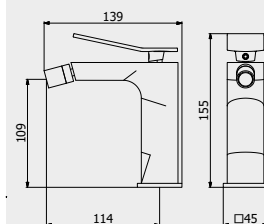

Monohole bidet mixer complete with drain

Miscelatore bidet monoforo completo di scarico automatico

Mitigeur bidet complet avec bonde automatique

CODE / COEFFICIENT | CODICE / COEFFICIENTE
| CODE / COEFFICIENT

●	CC	WA220CC	8,0
●	SS	WA220SS	9,6
●	NP	WA220NP	9,6
●	CF	WA220CF	12,0
●	II	WA220II	12,0
●	OO	WA220OO	12,0
●	RS	WA220RS	12,0
●	CS	WA220CS	12,8
●	IS	WA220IS	12,8
●	OS	WA220OS	12,8
●	SR	WA220SR	12,8
●	MB	WA220MB	10,4

PACKAGING

L: 340 mm
D: 180 mm
H: 70 mm

1,7 kg