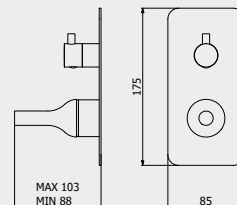

PACKAGING

L: 190 mm
D: 150 mm
H: 100 mm

1 kg

WATER FLOW | PORTATE | DÉBIT D'EAU

1 BAR	2 BAR	3 BAR
8 l/m	12 l/m	14 l/m

Built-in body to be purchased separately

Corpo incasso da acquistare separatamente

Corps intégré à acheter séparément

CODE | CODICE | CODE
INC310

COEFFICIENT | COEFFICIENTE | COEFFICIENT
3,7