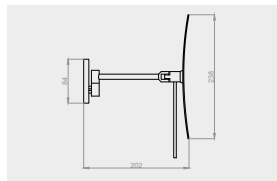

PACKAGING

L: 200 mm
D: 70 mm
H: 220 mm

0,5 kg