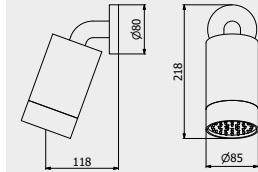

Wall showerhead with arm
Soffione da parete con braccio incluso
Tête de douche mural avec bras inclus

CODE / COEFFICIENT | CODICE / COEFFICIENTE
| CODE / COEFFICIENT

CC	RR085CC_2	19,0
ON	RR085ON_2	19,0
SS	RR085SS_2	22,8
BO	RR085BO_2	22,8
NP	RR085NP_2	22,8
CF	RR085CF_2	28,5
II	RR085II_2	28,5
OO	RR085OO_2	28,5
RS	RR085RS_2	28,5
CS	RR085CS_2	30,4
IS	RR085IS_2	30,4
OS	RR085OS_2	30,4
SR	RR085SR_2	30,4
MB	RR085MB_2	24,7

PACKAGING

L: 245 mm
D: 215 mm
H: 110 mm
2,5 kg