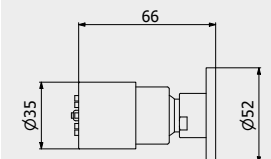

Round Body - jet

Getto laterale tondo

Body - Jet rond

CODE / COEFFICIENT | CODICE / COEFFICIENTE
| CODE / COEFFICIENT

CC	SH031CC	2,4
ON	SH031ON	2,4
SS	SH031SS	2,9
BO	SH031BO	2,9
NP	SH031NP	2,9
PL	SH031PL	3,6
CF	SH031CF	3,6
II	SH031II	3,6
OO	SH031OO	3,6
RS	SH031RS	3,6
CS	SH031CS	3,8
IS	SH031IS	3,8
OS	SH031OS	3,8
SR	SH031SR	3,8
RR	SH031RR	3,4
BB	SH031BB	3,4
MB	SH031MB	3,4

PACKAGING

L: 280 mm
D: 130 mm
H: 70 mm

0,2 kg