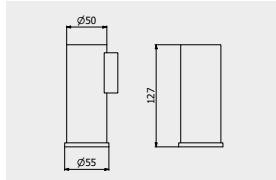

PACKAGING

L: 170 mm
D: 60 mm
H: 80 mm
0,6 kg