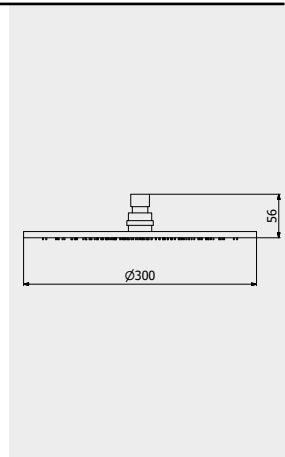

ARTICLE | ARTICOLO | ARTICLE

MA030

Round Showerhead Ø300 mm
Soffione tondo Ø300 mm
Tête de douche ronde Ø300 mm

CODE / COEFFICIENT | CODICE / COEFFICIENTE
| CODE / COEFFICIENT

CC	MA030CC	8,5
ON	MA030ON	8,5
SS	MA030SS	10,2
BO	MA030BO	10,2
NP	MA030NP	10,2
CF	MA030CF	12,8
II	MA030II	12,8
OO	MA030OO	12,8
RS	MA030RS	12,8
PL	MA030PL	12,8
CS	MA030CS	13,6
IS	MA030IS	13,6
OS	MA030OS	13,6
SR	MA030SR	13,6
BB	MA030BB	11,9
RR	MA030RR	11,9
MB	MA030MB	11,9

PACKAGING

L: 330 mm
D: 325 mm
H: 75 mm

3,2 kg