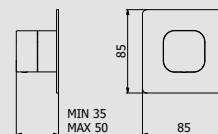

Exposed parts for one way shower mixer with coral handle, hydroprogressive cartridge

Parti esterne per doccia incasso con cartuccia idroprogressiva ad una via con leva corallo

Partie extérieure pour mitigeur encastré à une voie avec cartouche hydroprogressive et levier corail

CODE / COEFFICIENT | CODICE / COEFFICIENTE
| CODE / COEFFICIENT

CC	EEO300CC_2	14,5
ON	EEO300ON_2	14,5
SS	EEO300SS_2	17,4
NP	EEO300NP_2	17,4
CF	EEO300CF_2	20,4
II	EEO300II_2	20,4
OO	EEO300OO_2	20,4
RS	EEO300RS_2	20,4
CS	EEO300CS_2	21,8
IS	EEO300IS_2	21,8
OS	EEO300OS_2	21,8
SR	EEO300SR_2	21,8
MB	EEO300MB_2	18,2

PACKAGING

L: 170 mm
D: 90 mm
H: 90 mm

0,7 kg

WATER FLOW | PORTATE | DÉBIT D'EAU

1 BAR	2 BAR	3 BAR
13 l/m	19 l/m	23 l/m

Built-in body to be purchased separately

Corpo incasso da acquistare separatamente

Corps intégré à acheter séparément

CODE | CODICE | CODE

INC300

COEFFICIENT | COEFFICIENTE | COEFFICIENT

2,2