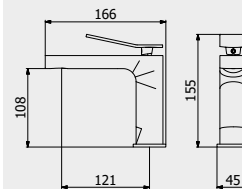

Monohole washbasin mixer complete with drain

Miscelatore lavabo monoforo completo di scarico automatico

Mitigeur lavabo complet avec bonde automatique

CODE / COEFFICIENT | CODICE / COEFFICIENTE
| CODE / COEFFICIENT

CC	WA200CC	8,0
SS	WA200SS	9,6
NP	WA200NP	9,6
CF	WA200CF	12,0
II	WA200II	12,0
OO	WA200OO	12,0
RS	WA200RS	12,0
CS	WA200CS	12,8
IS	WA200IS	12,8
OS	WA200OS	12,8
SR	WA200SR	12,8
MB	WA200MB	10,4

PACKAGING

L: 340 mm
D: 180 mm
H: 70 mm

1,9 kg