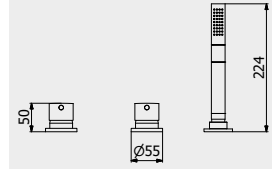

WATER FLOW | PORTATE | DÉBIT D'EAU

1 BAR	2 BAR	3 BAR
12 l/m	17 l/m	22 l/m

PACKAGING

L: 370 mm
D: 270 mm
H: 80 mm
3,2 kg

ARTICLE | ARTICOLO | ARTICLE

ID398

Wall mounted bath filler set
Batteria bordo vasca da parete
Mitigeur baignoire mural avec bec séparé

CODE / COEFFICIENT | CODICE / COEFFICIENTE | CODE / COEFFICIENT

BODY | CORPO | CORPS

LEVER | LEVA | LEVIER