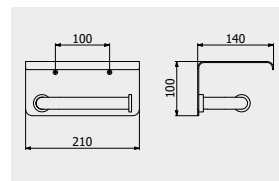

PACKAGING

L: 245 mm
D: 215 mm
H: 110 mm
1,3 kg