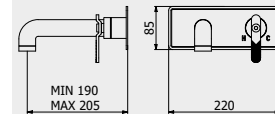

PACKAGING

L: 345 mm
D: 185 mm
H: 80 mm

1,7 kg

WATER FLOW | PORTATE | DÉBIT D'EAU

1 BAR	2 BAR	3 BAR
3 l/m	4 l/m	4 l/m

Bold

Built-in body to be purchased separately

Corpo incasso da acquistare separatamente