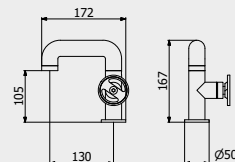

WATER FLOW | PORTATE | DÉBIT D'EAU

1 BAR	2 BAR	3 BAR
3 l/m	4 l/m	4 l/m

ARTICLE | ARTICOLO | ARTICLE

B1202