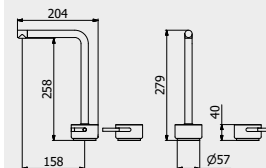

PACKAGING

 L: 470 mm
D: 290 mm
H: 160 mm

4,6 kg

MARBLE

 White
Carrara

 Black
Marquina

WATER FLOW | PORTATE | DÉBIT D'EAU

1 BAR	2 BAR	3 BAR
4 l/m	5 l/m	5 l/m