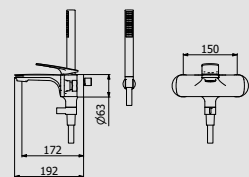

	L: 230 mm
	D: 170 mm
	H: 170 mm

	2,8 kg
--	--------

WATER FLOW | PORTATE | DÉBIT D'EAU

1 BAR	2 BAR	3 BAR
12 l/m	17 l/m	21 l/m

ARTICLE | ARTICOLO | ARTICLE

WN127

WhyNot shower column with shower kit
Colonna doccia WhyNot con kit doccia
Colonne de douche WhyNot avec kit douche