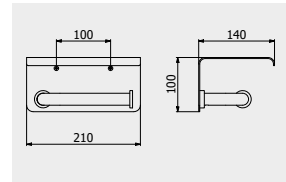

PACKAGING

L: 245 mm
D: 215 mm
H: 110 mm

1,3 kg