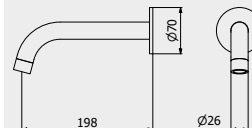

PACKAGING

 L: 175 mm
D: 125 mm
H: 90 mm

0,2 kg

WATER FLOW | PORTATE | DÉBIT D'EAU

1 BAR	2 BAR	3 BAR
18 l/m	23 l/m	29 l/m

ARTICLE | ARTICOLO | ARTICLE

ID022

Shower kits round
Kit doccia tondo
Kit douche rond