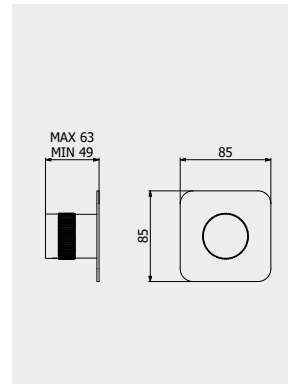

PACKAGING

L: 170 mm
 D: 90 mm
 H: 90 mm

0,5 kg

WATER FLOW | PORTATE | DÉBIT D'EAU

1 BAR	2 BAR	3 BAR
13 l/m	19 l/m	24 l/m

! Built-in body to be purchased separately

Corpo incasso da acquistare separatamente

Corps intégré à acheter séparément