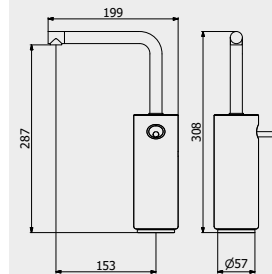

PACKAGING

● L: 400 mm
D: 200 mm
H: 160 mm

● 3,5 kg

MARBLE

White Carrara

Black Marquina

WATER FLOW | PORTATE | DÉBIT D'EAU

1 BAR	2 BAR	3 BAR
4 l/m	5 l/m	5 l/m