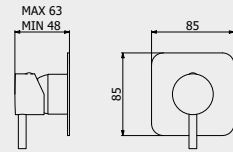

PACKAGING

L: 170 mm
D: 90 mm
H: 90 mm

0.5 kg

WATER FLOW | PORTATE | DÉBIT D'EAU

1 BAR	2 BAR	3 BAR
11 l/m	16 l/m	20 l/m

Built-in body to be purchased separately

Corpo incasso da acquistare separatamente

Corps intégré à acheter séparément