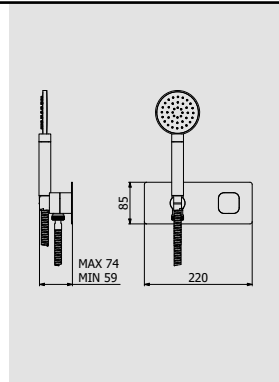

PACKAGING

L: 350 mm
D: 270 mm
H: 45 mm

2,4 kg

WATER FLOW | PORTATE | DÉBIT D'EAU

1 BAR	2 BAR	3 BAR
2 l/m	3 l/m	4 l/m

Elio

Built-in body to be purchased separately

Corpo incasso da acquistare separatamente