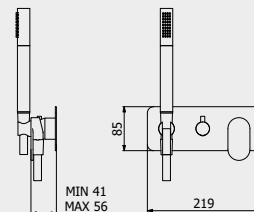

WATER FLOW | PORTATE | DÉBIT D'EAU

1 BAR	2 BAR	3 BAR
10 l/m	14 l/m	17 l/m

Built-in body to be purchased separately

Corpo incasso da acquistare separatamente

Corps intégré à acheter séparément

CODE | CODICE | CODE
INC314

COEFFICIENT | COEFFICIENTE | COEFFICIENT
4,1