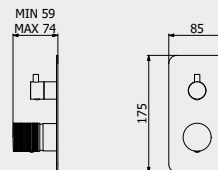

PACKAGING

L: 150 mm
D: 190 mm
H: 100 mm

1 kg