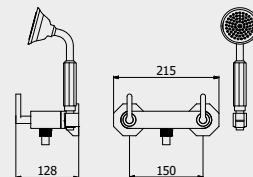

Wall mounted shower mixer with shower kit

Doccia esterno a parete completo di kit doccia

Mitigeur de douche externe avec flexible et douchette

CODE / COEFFICIENT | CODICE / COEFFICIENTE
| CODE / COEFFICIENT

●	CC	BL350CC	20,0
●	SS	BL350SS	24,0
●	II	BL350II	30,0
●	OO	BL350OO	30,0
●	RS	BL350RS	30,0
●	PL	BL350PL	30,0
●	MB	BL350MB	26,0

PACKAGING

L: 360 mm
D: 220 mm
H: 150 mm

2,5 kg