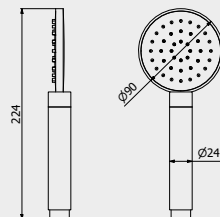

PACKAGING

L: 220 mm
D: 120 mm
H: 40 mm

0,5 kg

ARTICLE | ARTICOLO | ARTICLE

E0090

ELIO full brass handshower

Doccetta ELIO in ottone

Douchette ELIO en laiton