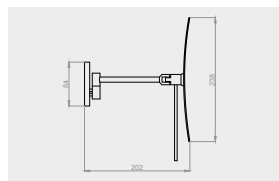

PACKAGING

L: 200 mm
D: 70 mm
H: 220 mm

0,5 kg