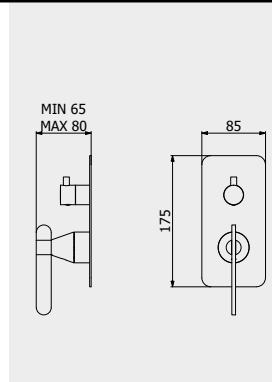

PACKAGING
 L: 150 mm
 D: 190 mm
 H: 100 mm
 1 kg

WATER FLOW | PORTATE | DÉBIT D'EAU

1 BAR	2 BAR	3 BAR
8 l/m	12 l/m	14 l/m

Built-in body to be purchased separately

Corpo incasso da acquistare separatamente