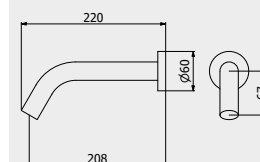

WATER FLOW | PORTATE | DÉBIT D'EAU

1 BAR	2 BAR	3 BAR
4 l/m	6 l/m	6 l/m