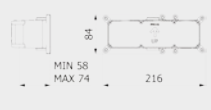

ARTICLE | ARTICOLO | ARTICLE

EE0312_2

Exposed parts for three way shower mixer with coral handle, hydroprogressive cartridge

Parti esterne per doccia incasso con cartuccia idroprogressiva a tre vie con leva corallo

Mitigeur douche mural trois voies avec inverseur avec cartouche hydroprogressive et levier corail

CODE / COEFFICIENT | CODICE / COEFFICIENTE
| CODE / COEFFICIENT

CC	EE0312CC_2	19,0
ON	EE0312ON_2	19,0
SS	EE0312SS_2	22,8
NP	EE0312NP_2	22,8
CF	EE0312CF_2	26,6
II	EE0312II_2	26,6
OO	EE0312OO_2	26,6
RS	EE0312RS_2	26,6
CS	EE0312CS_2	28,5
IS	EE0312IS_2	28,5
OS	EE0312OS_2	28,5
SR	EE0312SR_2	28,5
MB	EE0312MB_2	23,8

PACKAGING

L: 150 mm
D: 190 mm
H: 100 mm

1,3 kg

WATER FLOW | PORTATE | DÉBIT D'EAU

1 BAR	2 BAR	3 BAR
8 l/m	12 l/m	14 l/m

Elio

Built-in body to be purchased separately

Corpo incasso da acquistare separatamente

Corps intégré à acheter séparément

CODE | CODICE | CODE

INC312

COEFFICIENT | COEFFICIENTE | COEFFICIENT

3,8

ARTICLE | ARTICOLO | ARTICLE

EE0313_2

Exposed parts for two way shower mixer with coral handle complete with shower kit, hydroprogressive cartridge

Parti esterne per doccia incasso con cartuccia idroprogressiva a due vie completo di kit doccia con leva corallo

Partie extérieure pour mitigeur encastré à deux voies avec douchette avec cartouche hydroprogressive et levier corail

CODE / COEFFICIENT | CODICE / COEFFICIENTE
| CODE / COEFFICIENT

CC	EE0313CC_2	31,0
ON	EE0313ON_2	31,0
SS	EE0313SS_2	37,2
NP	EE0313NP_2	37,2
CF	EE0313CF_2	43,4
II	EE0313II_2	43,4
OO	EE0313OO_2	43,4
RS	EE0313RS_2	43,4
CS	EE0313CS_2	46,5
IS	EE0313IS_2	46,5
OS	EE0313OS_2	46,5
SR	EE0313SR_2	46,5
MB	EE0313MB_2	38,8

PACKAGING

L: 370 mm
D: 270 mm
H: 80 mm

2,8 kg

WATER FLOW | PORTATE | DÉBIT D'EAU

1 BAR	2 BAR	3 BAR
10 l/m	14 l/m	17 l/m

Built-in body to be purchased separately