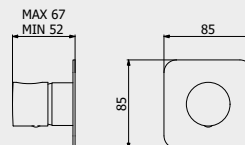

CC E00300CC 4,5

PACKAGING

L: 170 mm
 D: 90 mm
 H: 90 mm

0,5 kg

WATER FLOW | PORTATE | DÉBIT D'EAU

1 BAR	2 BAR	3 BAR
11 l/m	16 l/m	20 l/m

Built-in body to be purchased separately

Corpo incasso da acquistare separatamente