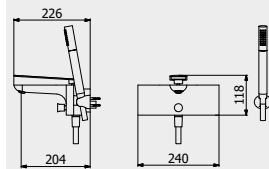

PACKAGING

L: 353 mm
D: 225 mm
H: 226 mm
4,9 kg

WATER FLOW | PORTATE | DÉBIT D'EAU

1 BAR	2 BAR	3 BAR
9 l/m	14 l/m	18 l/m