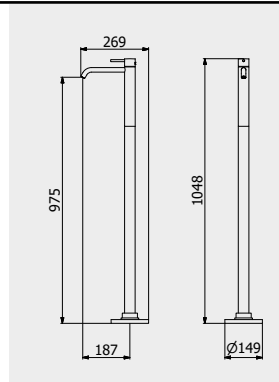

ARTICLE | ARTICOLO | ARTICLE

ID299

Monohole free-standing washbasin mixer complete with drain
Miscelatore lavabo da terra completo di scarico automatico
Mitigeur Lavabo Free standing complet avec bonde automatique

CODE / COEFFICIENT | CODICE / COEFFICIENTE | CODE / COEFFICIENT

BODY | CORPO | CORPS

LEVER | LEVA | LEVIER

BODY | CORPO | CORPS			LEVER | LEVA | LEVIER		
CC	EID299CC	32,4	CC	_1	1,1
ON	EID299ON	32,4	ON	_10	1,1
SS	EID299SS	38,6	SS	_2	1,6
NP	EID299NP	38,6	NP	_13	1,6
CF	EID299CF	48,7	CF	_3	1,6
II	EID299II	48,7	II	_8	1,6
OO	EID299OO	48,7	OO	_5	1,6
RS	EID299RS	48,7	RS	_7	1,6
CS	EID299CS	51,9	CS	_4	1,7
IS	EID299IS	51,9	IS	_9	1,7
OS	EID299OS	51,9	OS	_11	1,7
SR	EID299SR	51,9	SR	_14	1,7
MB	EID299MB	42,2	MB	_18	1,4

WATER FLOW | PORTATE | DÉBIT D'EAU

1 BAR	2 BAR	3 BAR
5 l/m	8 l/m	10 l/m

PACKAGING
L: 1100 mm
D: 395 mm
H: 150 mm
15,6 kg

Built-in body to be purchased separately
Corpo incasso da acquistare separatamente
Corps intégré à acheter séparément

CODE | CODICE | CODE
INC399

COEFFICIENT | COEFFICIENTE | COEFFICIENT
5,2

Industria

ARTICLE | ARTICOLO | ARTICLE

ID392

Three holes washbasin set with low spout
Lavabo tre fori a bocca bassa completo di scarico automatico
Lavabo trois trous bec bas

CODE / COEFFICIENT | CODICE / COEFFICIENTE | CODE / COEFFICIENT

BODY | CORPO | CORPS

LEVER | LEVA | LEVIER

BODY | CORPO | CORPS			LEVER | LEVA | LEVIER		
CC	ID392CC	18,9	CC	_1	1,1
ON	ID392ON	18,9	ON	_10	1,1
SS	ID392SS	22,4	SS	_2	1,6
NP	ID392NP	22,4	NP	_13	1,6
CF	ID392CF	28,4	CF	_3	1,6
II	ID392II	28,4	II	_8	1,6
OO	ID392OO	28,4	OO	_5	1,6
RS	ID392RS	28,4	RS	_7	1,6
CS	ID392CS	30,3	CS	_4	1,7
IS	ID392IS	30,3	IS	_9	1,7
OS	ID392OS	30,3	OS	_11	1,7
SR	ID392SR	30,3	SR	_14	1,7
MB	ID392MB	24,6	MB	_18	1,4