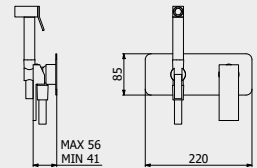

Exposed parts for bidet spray complete with mixer

Set di parti esterne per Idroscopino igienico con miscelatore

Partie extérieure pour douchette hygiénique avec mitigeur

CODE / COEFFICIENT | CODICE / COEFFICIENTE

| CODE / COEFFICIENT

● CC	ERU706CC	14,5
● SS	ERU706SS	17,4
● BO	ERU706BO	17,4
● NP	ERU706NP	17,4
● CF	ERU706CF	21,8
● II	ERU706II	21,8
● RS	ERU706RS	21,8
● CS	ERU706CS	23,2
● IS	ERU706IS	23,2
● SR	ERU706SR	23,2
● MB	ERU706MB	18,9

PACKAGING

L: 370 mm
D: 270 mm
H: 80 mm

2.3 kg

WATER FLOW | PORTATE | DÉBIT D'EAU

1 BAR	2 BAR	3 BAR
2 l/m	3 l/m	4 l/m

Built-in body to be purchased separately

Corpo incasso da acquistare separatamente

Corps intégré à acheter séparément

!

CODE | CODICE | CODE

INC206

COEFFICIENT | COEFFICIENTE | COEFFICIENT

3,2