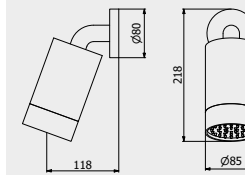

L: 245 mm
D: 215 mm
H: 110 mm

2,5 kg

WATER FLOW | PORTATE | DÉBIT D'EAU

1 BAR	2 BAR	3 BAR
7 l/m	8 l/m	8 l/m

ARTICLE | ARTICOLO | ARTICLE

ID022

Shower kit
Kit doccia
Kit douche

CODE / COEFFICIENT | CODICE / COEFFICIENTE
| CODE / COEFFICIENT