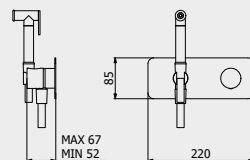

PACKAGING

L: 370 mm
D: 270 mm
H: 80 mm

2,3 kg

WATER FLOW | PORTATE | DÉBIT D'EAU

1 BAR	2 BAR	3 BAR
2 l/m	3 l/m	4 l/m

Built-in body to be purchased separately

Corpo incasso da acquistare separatamente

Corps intégré à acheter séparément

!

CODE | CODICE | CODE

INC206

COEFFICIENT | COEFFICIENTE | COEFFICIENT

3,2