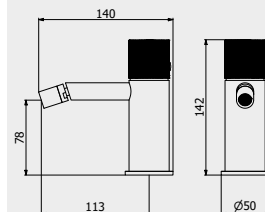

Monohole bidet mixer complete with drain

Miscelatore bidet monoforo completo di scarico automatico
Mitigeur bidet complet avec bonde automatique

CODE / COEFFICIENT | CODICE / COEFFICIENTE
| CODE / COEFFICIENT

●	CC	GA220CC	10,0
●	SS	GA220SS	12,0
●	NP	GA220NP	12,0
●	CF	GA220CF	14,0
●	II	GA220II	14,0
●	OO	GA220OO	14,0
●	RS	GA220RS	14,0
●	CS	GA220CS	15,0
●	IS	GA220IS	15,0
●	OS	GA220OS	15,0
●	SR	GA220SR	15,0
●	MB	GA220MB	12,5

PACKAGING

L: 340 mm
D: 180 mm
H: 70 mm

1,6 kg

WATER FLOW | PORTATE | DÉBIT D'EAU

1 BAR	2 BAR	3 BAR
6 l/m	8 l/m	10 l/m

ARTICLE | ARTICOLO | ARTICLE

GA300