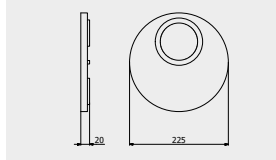

PACKAGING

L: 265 mm
D: 260 mm
H: 70 mm

1,7 kg