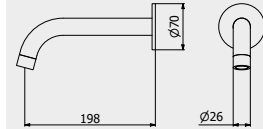

Long wall spout with ring

Bocca a parete lunga con anello

Bec mural long avec anneau

CODE / COEFFICIENT | CODICE / COEFFICIENTE
| CODE / COEFFICIENT

CC	MT322CC_23	6,3
SS	MT322SS_23	7,6
BO	MT322BO_23	7,6
NP	MT322NP_23	7,6
CF	MT322CF_23	9,5
II	MT322II_23	9,5
OO	MT322OO_23	9,5
RS	MT322RS_23	9,5
CS	MT322CS_23	10,1
IS	MT322IS_23	10,1
OS	MT322OS_23	10,1
SR	MT322SR_23	10,1
MB	MT322MB_23	8,2

PACKAGING

L: 175 mm
D: 125 mm
H: 90 mm

0,2 kg

WATER FLOW | PORTATE | DÉBIT D'EAU

1 BAR	2 BAR	3 BAR
6 l/m	8 l/m	8 l/m

ARTICLE | ARTICOLO | ARTICLE