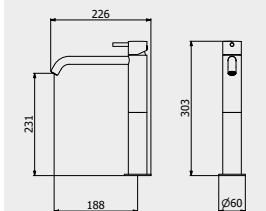

Single Lever kitchen mixer
Miscelatore lavello monoforo
Évier de cuisine

CODE / COEFFICIENT | CODICE / COEFFICIENTE
| CODE / COEFFICIENT

● CC	MT370CC	14,5
● SS	MT370SS	17,4
● BO	MT370BO	17,4
● NP	MT370NP	17,4
● CF	MT370CF	21,8
● II	MT370II	21,8
● OO	MT370OO	21,8
● RS	MT370RS	21,8
● CS	MT370CS	23,2
● IS	MT370IS	23,2
● OS	MT370OS	23,2
● SR	MT370SR	23,2
● MB	MT370MB	18,9

PACKAGING

📦 L: 455 mm
D: 310 mm
H: 75 mm

👤 2,6 kg