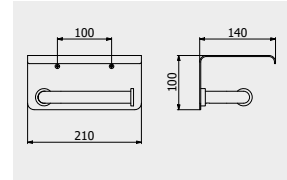

PACKAGING

L: 245 mm
D: 215 mm
H: 110 mm
1,3 kg

ARTICLE | ARTICOLO | ARTICLE

SO060

Magnifying mirror
Specchio
Miroir

CODE / COEFFICIENT	CODICE / COEFFICIENTE	
CC	SO060CC	17,6
SS	SO060SS	21,1
BO	SO060BO	21,1
NP	SO060NP	21,1
CF	SO060CF	26,4
II	SO060II	26,4
OO	SO060OO	26,4
RS	SO060RS	26,4
PL	SO060PL	26,4
CS	SO060CS	28,2
IS	SO060IS	28,2
OS	SO060OS	28,2
SR	SO060SR	28,2
MB	SO060MB	22,9