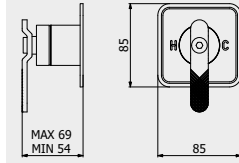

PACKAGING

L: 170 mm
D: 90 mm
H: 90 mm

0.5 kg

WATER FLOW | PORTATE | DÉBIT D'EAU

1 BAR	2 BAR	3 BAR
11 l/m	16 l/m	20 l/m

Bold

Built-in body to be purchased separately

Corpo incasso da acquistare separatamente