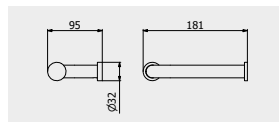

PACKAGING

L: 230 mm
D: 40 mm
H: 125 mm

0,3 kg