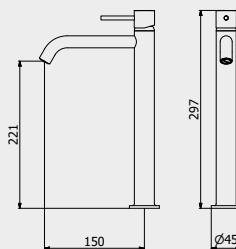

Tall mini monohole washbasin mixer complete with drain
Miscelatore lavabo monoforo alto mini completo di scarico automatico
Mitigeur Lavabo haut Mini complet avec bonde automatique

CODE / COEFFICIENT	CODICE / COEFFICIENTE	
CC	MT203CC	9,5
SS	MT203SS	11,4
BO	MT203BO	11,4
NP	MT203NP	11,4
CF	MT203CF	14,3
II	MT203II	14,3
OO	MT203OO	14,3
RS	MT203RS	14,3
CS	MT203CS	15,2
IS	MT203IS	15,2
OS	MT203OS	15,2
SR	MT203SR	15,2
MB	MT203MB	12,4

PACKAGING
L: 370 mm
D: 270 mm
H: 80 mm
1,8 kg

WATER FLOW | PORTATE | DÉBIT D'EAU		
1 BAR	2 BAR	3 BAR
3 l/m	4 l/m	4 l/m

ARTICLE | ARTICOLO | ARTICLE