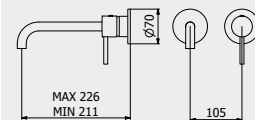

ARTICLE | ARTICOLO | ARTICLE

ID407

Wall long basin mixer - rings

Mix lavabo a parete - anelli

Mitigeur lavabo - anneaux bec long

CODE / COEFFICIENT | CODICE / COEFFICIENTE | CODE / COEFFICIENT

BODY | CORPO | CORPS

LEVER | LEVA | LEVIER

● CC	EID407CC	10,9
● ON	EID407ON	10,9
● SS	EID407SS	12,8
● NP	EID407NP	12,8
● CF	EID407CF	16,4
● II	EID407II	16,4
● OO	EID407OO	16,4
● RS	EID407RS	16,4
● CS	EID407CS	17,5
● IS	EID407IS	17,5
● OS	EID407OS	17,5
● SR	EID407SR	17,5
● MB	EID407MB	14,2

● CC	_1	1,1
● ON	_10	1,1
● SS	_2	1,6
● NP	_13	1,6
● CF	_3	1,6
● II	_8	1,6
● OO	_5	1,6
● RS	_7	1,6
● CS	_4	1,7
● IS	_9	1,7
● OS	_11	1,7
● SR	_14	1,7
● MB	_18	1,4

WATER FLOW | PORTATE | DÉBIT D'EAU

1 BAR	2 BAR	3 BAR
3 l/m	4 l/m	4 l/m

PACKAGING

	L: 345 mm		1,3 kg
	D: 185 mm		
	H: 80 mm		

Built-in body to be purchased separately

Corpo incasso da acquistare separatamente

Corps intégré à acheter séparément

CODE | CODICE | CODE

INC206

COEFFICIENT | COEFFICIENTE | COEFFICIENT

3,2

For a correct installation it is NECESSARY that the external parts are mounted together with the universal concealed body.

Per una corretta installazione è NECESSARIO che le parti esterne siano montate contestualmente al corpo incasso universale.

Pour une installation correcte il est NÉCESSAIRE que les pièces externes soient montées en même temps que le corps universel.

ARTICLE | ARTICOLO | ARTICLE

ID210

Ceiling spout with wall mounted mixer

Bocca da soffitto con comando remoto ad incasso

Mitigeur lavabo mural avec bec plafond complet avec bonde automatique

CODE / COEFFICIENT | CODICE / COEFFICIENTE | CODE / COEFFICIENT

BODY | CORPO | CORPS

LEVER | LEVA | LEVIER