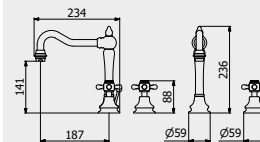

PACKAGING

L: 370 mm
D: 270 mm
H: 80 mm

3,7 kg

WATER FLOW | PORTATE | DÉBIT D'EAU

1 BAR	2 BAR	3 BAR
9 l/m	14 l/m	17 l/m

ARTICLE | ARTICOLO | ARTICLE