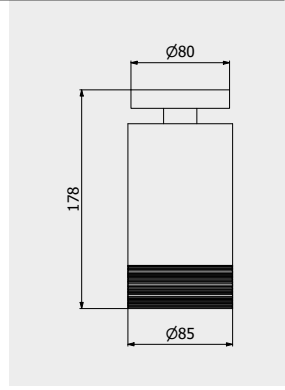

PACKAGING

L: 245 mm
D: 215 mm
H: 110 mm

2,5 kg

WATER FLOW | PORTATE | DÉBIT D'EAU

1 BAR	2 BAR	3 BAR
7 l/m	8 l/m	8 l/m

ARTICLE | ARTICOLO | ARTICLE