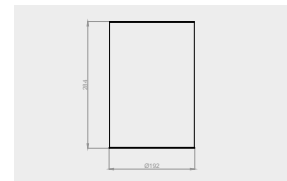

PACKAGING

L: 210 mm
D: 280 mm
H: 290 mm

1 kg