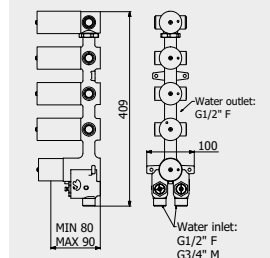

2 ways to Intallation:
horizontal or vertical

2 modalità di installazione:
verticale o orizzontale

2 modalités de installation:
vertical ou horizontal

WATER FLOW | PORTATE | DÉBIT D'EAU

0,2 BAR	0,5 BAR	1 BAR
11 l/m	18 l/m	26 l/m
2 BAR	3 BAR	4 BAR
37 l/m	45 l/m	51 l/m
5 BAR		
56 l/m		

A Mixed water outlet
Uscita acqua miscelata
Sortie eau mélangé

B Mixed water outlet
Uscita acqua miscelata
Sortie eau mélangé

C Mixed water outlet
Uscita acqua miscelata
Sortie eau mélangé

D Mixed water outlet
Uscita acqua miscelata
Sortie eau mélangé

H Hot water
Acqua calda
Eau chaude

C Cold water
Acqua fredda
Eau froide

Plate and handles - Parte esterna - Plaque et poignée

Plate and handles - Parte esterna - Plaque et poignée