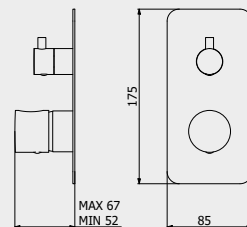

Exposed parts for manual wall mixer with three ways diverter
Set di parti esterne per miscelatore a parete a tre vie
Mitigeur douche mural trois voies avec inverseur

CODE / COEFFICIENT | CODICE / COEFFICIENTE
| CODE / COEFFICIENT

CC E00312CC 9,5

PACKAGING

L: 150 mm
D: 190 mm
H: 100 mm

1 kg

WATER FLOW | PORTATE | DÉBIT D'EAU

1 BAR	2 BAR	3 BAR
8 l/m	12 l/m	14 l/m

Built-in body to be purchased separately

Corpo incasso da acquistare separatamente

Corps intégré à acheter séparément

CODE | CODICE | CODE
INC312

COEFFICIENT | COEFFICIENTE | COEFFICIENT
3,8

ARTICLE | ARTICOLO | ARTICLE

00313