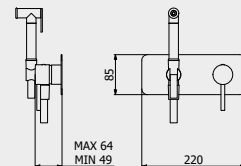

Exposed parts for bidet spray complete with mixer
Set di parti esterne per Idroscopino igienico con miscelatore
Partie extérieure pour douchette hygiénique avec mitigeur

CODE / COEFFICIENT | CODICE / COEFFICIENTE | CODE / COEFFICIENT

BODY | CORPO | CORPS

LEVER | LEVA | LEVIER

●	CC	EID706CC	13,9
●	ON	EID706ON	13,9
●	SS	EID706SS	16,4
●	NP	EID706NP	16,4
●	CF	EID706CF	20,9
●	II	EID706II	20,9
●	OO	EID706OO	20,9
●	RS	EID706RS	20,9
●	CS	EID706CS	20,3
●	IS	EID706IS	22,3
●	OS	EID706OS	22,3
●	SR	EID706SR	22,3
●	MB	EID706MB	18,1

●	CC	_1	1,1
●	ON	_10	1,1
●	SS	_2	1,6
●	NP	_13	1,6
●	CF	_3	1,6
●	II	_8	1,6
●	OO	_5	1,6
●	RS	_7	1,6
●	CS	_4	1,7
●	IS	_9	1,7
●	OS	_11	1,7
●	SR	_14	1,7
●	MB	_18	1,4

WATER FLOW | PORTATE | DÉBIT D'EAU

1 BAR	2 BAR	3 BAR
2 l/m	3 l/m	4 l/m

PACKAGING

L: 345 mm
D: 185 mm
H: 80 mm
2.3 kg

Built-in body to be purchased separately
Corpo incasso da acquistare separatamente
Corps intégré à acheter séparément

CODE | CODICE | CODE

INC206

COEFFICIENT | COEFFICIENTE | COEFFICIENT

3,2