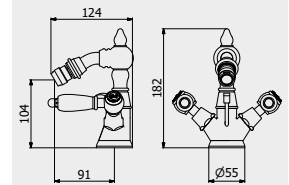

PACKAGING

L: 425 mm
D: 188 mm
H: 98 mm

2,6 kg

WATER FLOW | PORTATE | DÉBIT D'EAU

1 BAR	2 BAR	3 BAR
10 l/m	14 l/m	17 l/m