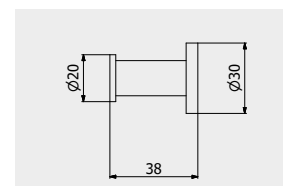

ARTICLE | ARTICOLO | ARTICLE

RX008

Robe Hook

Appendino a parete

Cintre

CODE / COEFFICIENT | CODICE / COEFFICIENTE
| CODE / COEFFICIENT

CC	RX008CC	0,8
ON	RX008ON	0,8
SS	RX008SS	1,0
NP	RX008NP	1,0
CF	RX008CF	1,3
II	RX008II	1,3
OO	RX008OO	1,3
RS	RX008RS	1,3
CS	RX008CS	1,4
IS	RX008IS	1,4
OS	RX008OS	1,4
SR	RX008SR	1,4
MB	RX008MB	1,1

PACKAGING

L: 60 mm
D: 60 mm
H: 60 mm

0,08 kg