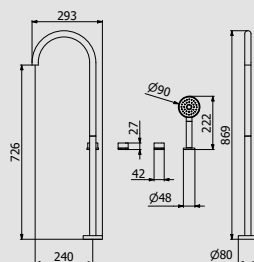

Three hole deck mounted bath filler with hydroprogressive cartridge, diverter, shower kit and free standing spout, coral handle

Batteria bordo vasca tre fori con leva corallo completa di bocca da erogazione a terra

Mitigeur bain-douche à trois trous avec levier lisse et bec de remplissage

CODE / COEFFICIENT | CODICE / COEFFICIENTE
| CODE / COEFFICIENT

● CC	E0700CC_2	60,0
● ON	E0700ON_2	60,0
● SS	E0700SS_2	72,0
● NP	E0700NP_2	72,0
● CF	E0700CF_2	84,0
● II	E0700II_2	84,0
● OO	E0700OO_2	84,0
● RS	E0700RS_2	84,0
● CS	E0700CS_2	90,0
● IS	E0700IS_2	90,0
● OS	E0700OS_2	90,0
● SR	E0700SR_2	90,0
● MB	E0700MB_2	75,0

PACKAGING

L: 1105 mm
D: 400 mm
H: 150 mm

2,2 kg

WATER FLOW | PORTATE | DÉBIT D'EAU

1 BAR	2 BAR	3 BAR
9 l/m	13 l/m	16 l/m

ARTICLE | ARTICOLO | ARTICLE

E0396_2