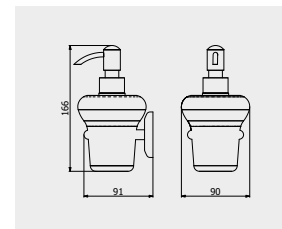

HR016

Soap dispenser
Dispenser sapone

Porte distributeur de savon

CODE / COEFFICIENT | CODICE / COEFFICIENTE
| CODE / COEFFICIENT

CC	HR016CC	8,1
SS	HR016SS	9,7
PL	HR016PL	12,1
II	HR016II	12,1
RS	HR016RS	12,1
OS	HR016OS	12,9
RR	HR016RR	10,5
BB	HR016BB	10,5