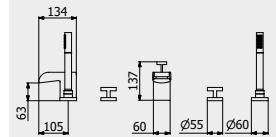

Four holes deck mounted bath filler with shower kit

Bordo vasca quattro fori con deviatore e kit doccia

Bain/douche quatre trous avec inverseur et Kit douche

CODE / COEFFICIENT | CODICE / COEFFICIENTE
|CODE / COEFFICIENT

CC LM396CC 35,0

PACKAGING

L: 425 mm
D: 188 mm
H: 98 mm

5,7 kg

WATER FLOW | PORTATE | DÉBIT D'EAU

1 BAR	2 BAR	3 BAR
13 l/m	16 l/m	18 l/m

ARTICLE | ARTICOLO | ARTICLE

LM397