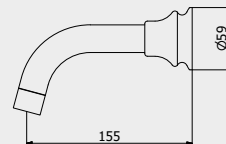

PACKAGING

L: 175 mm
D: 125 mm
H: 90 mm

0,3 kg

WATER FLOW | PORTATE | DÉBIT D'EAU

1 BAR	2 BAR	3 BAR
6 l/m	8 l/m	8 l/m

ARTICLE | ARTICOLO | ARTICLE

HR328

Long wall spout - ring
Bocca a parete lunga - anello
Bec mural long avec anneau