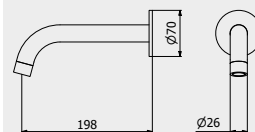

PACKAGING

L: 175 mm
D: 125 mm
H: 90 mm

0,2 kg

WATER FLOW | PORTATE | DÉBIT D'EAU

1 BAR	2 BAR	3 BAR
6 l/m	8 l/m	8 l/m

ARTICLE | ARTICOLO | ARTICLE