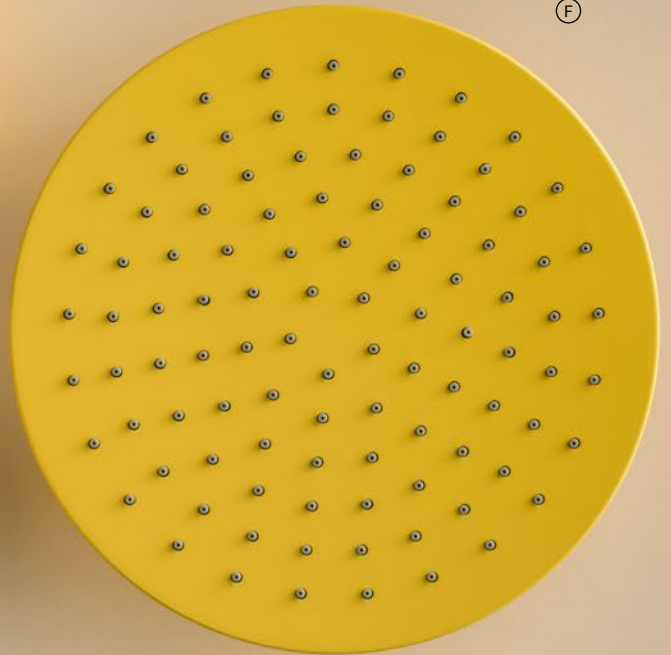

(A)

(B)

(C)

(D)

(E)

(F)

(G)

- ← A **BB001GI**
WC cover plate
Placca per cassetta
Plaque de chasse
- B **CO202GI**
Tall monohole washbasin
Miscelatore lavabo monoforo alto
Mitigeur lavabo Haut
- C **CO300GI**
Exposed parts for manual wall mixer
Set di parti esterne ad una via
Partie extérieure à une voie
- D **CO200GI**
Monohole washbasin
Miscelatore lavabo monoforo
Mitigeur Lavabo complet
- E **CO314GI**
Exposed parts with 3 ways
Set di parti esterne a tre vie
Partie extérieure à trois voies
- F **MA025 GI**
Round Showerhead Ø250 mm
Soffione tondo Ø250 mm
Tête de douche ronde Ø250 mm
- G **CO50GI**
Round wall shower arm
Braccio doccia parete tondo
Bras de douche murale ronde