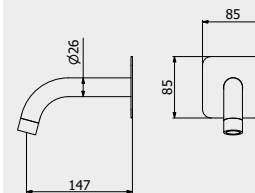

PACKAGING

L: 175 mm
D: 125 mm
H: 90 mm

0,2 kg

WATER FLOW | PORTATE | DÉBIT D'EAU

1 BAR	2 BAR	3 BAR
18 l/m	23 l/m	29 l/m

Vinile