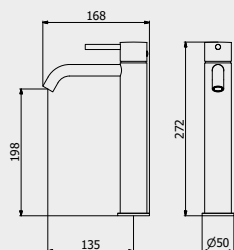

Tall monohole washbasin mixer complete with drain

Miscelatore lavabo monoforo alto completo di scarico automatico

Mitigeur lavabo haut complet avec bonde automatique

CODE / COEFFICIENT | CODICE / COEFFICIENTE | CODE / COEFFICIENT

BODY | CORPO | CORPS

LEVER | LEVA | LEVIER

+

CC	ID202CC	11,9
ON	ID202ON	11,9
SS	ID202SS	14,0
NP	ID202NP	14,0
CF	ID202CF	17,9
II	ID202II	17,9
OO	ID202OO	17,9
RS	ID202RS	17,9
CS	ID202CS	19,1
IS	ID202IS	19,1
OS	ID202OS	19,1
SR	ID202SR	19,1
MB	ID202MB	15,5

↔

CC	_1	1,1
ON	_10	1,1
SS	_2	1,6
NP	_13	1,6
CF	_3	1,6
II	_8	1,6
OO	_5	1,6
RS	_7	1,6
CS	_4	1,7
IS	_9	1,7
OS	_11	1,7
SR	_14	1,7
MB	_18	1,4