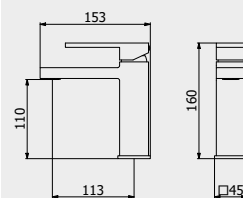

Monohole washbasin mixer complete with drain

Miscelatore lavabo monoforo completo di scarico automatico

Mitigeur lavabo complet avec bonde automatique

CODE / COEFFICIENT | CODICE / COEFFICIENTE
| CODE / COEFFICIENT

●	CC	RU200CC	9,5
●	SS	RU200SS	11,4
●	BO	RU200BO	11,4
●	NP	RU200NP	11,4
●	CF	RU200CF	14,3
●	II	RU200II	14,3
●	RS	RU200RS	14,3
●	CS	RU200CS	15,2
●	IS	RU200IS	15,2
●	SR	RU200SR	15,2
●	MB	RU200MB	12,4

PACKAGING

L: 340 mm
D: 180 mm
H: 70 mm

2,2 kg

WATER FLOW | PORTATE | DÉBIT D'EAU

1 BAR	2 BAR	3 BAR
7 l/m	9 l/m	12 l/m

ARTICLE | ARTICOLO | ARTICLE

RU201