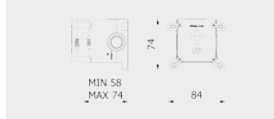

ARTICLE | ARTICOLO | ARTICLE

RU210

Ceiling spout with wall mounted mixer

Bocca da soffitto con comando remoto ad incasso

Mitigeur lavabo mural avec bec/plafond complet avec bonde automatique

CODE / COEFFICIENT | CODICE / COEFFICIENTE
| CODE / COEFFICIENT

●	CC	ERU210CC	36,0
●	SS	ERU210SS	43,2
●	BO	ERU210BO	43,2
●	NP	ERU210NP	43,2
●	CF	ERU210CF	54,0
●	II	ERU210II	54,0
●	RS	ERU210RS	54,0
●	CS	ERU210CS	57,6
●	IS	ERU210IS	57,6
●	SR	ERU210SR	57,6
●	MB	ERU210MB	46,8

PACKAGING

📦 L: 170 mm
D: 90 mm
H: 90 mm

📦 L: 1700 mm
Ø: 70 mm

👤 4,5 kg

WATER FLOW | PORTATE | DÉBIT D'EAU

1 BAR	2 BAR	3 BAR
4 l/m	5 l/m	7 l/m

Built-in body to be purchased separately

! Corpo incasso da acquistare separatamente
Corps intégré à acheter séparément

CODE | CODICE | CODE
INC300

COEFFICIENT | COEFFICIENTE | COEFFICIENT
2,2

ARTICLE | ARTICOLO | ARTICLE

RU299

Monohole free-standing washbasin mixer complete with drain

Miscelatore lavabo da terra completo di scarico automatico

Mitigeur lavabo free standing complet avec bonde automatique

CODE / COEFFICIENT | CODICE / COEFFICIENTE
| CODE / COEFFICIENT

●	CC	ERU299CC	42,2
●	SS	ERU299SS	50,6
●	BO	ERU299BO	50,6
●	NP	ERU299NP	50,6
●	CF	ERU299CF	63,2
●	II	ERU299II	63,2
●	RS	ERU299RS	63,2
●	CS	ERU299CS	67,5
●	IS	ERU299IS	67,5
●	SR	ERU299SR	67,5
●	MB	ERU299MB	54,8

PACKAGING

📦 L: 1160 mm
D: 360 mm
H: 180 mm

👤 13,1 kg

WATER FLOW | PORTATE | DÉBIT D'EAU

1 BAR	2 BAR	3 BAR
6 l/m	7 l/m	9 l/m

Built-in body to be purchased separately

! Corpo incasso da acquistare separatamente
Corps intégré à acheter séparément

CODE | CODICE | CODE
INC399

COEFFICIENT | COEFFICIENTE | COEFFICIENT
5,2

ARTICLE | ARTICOLO | ARTICLE

RU220

Monohole bidet mixer complete with drain

Miscelatore bidet monoforo completo di scarico automatico

Mitigeur bidet complet avec bonde automatique