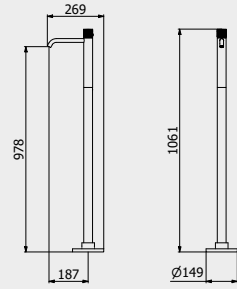

Monohole free-standing washbasin mixer complete with drain
Miselatore lavabo da terra completo di scarico automatico
Mitigeur lavabo free standing complet avec bonde automatique

CODE / COEFFICIENT | CODICE / COEFFICIENTE
| CODE / COEFFICIENT

●	CC	EVN299CC	34,0
●	SS	EVN299SS	40,8
●	NP	EVN299NP	40,8
●	CF	EVN299CF	51,0
●	II	EVN299II	51,0
●	OO	EVN299OO	51,0
●	RS	EVN299RS	51,0
●	CS	EVN299CS	54,4
●	IS	EVN299IS	54,4
●	OS	EVN299OS	54,4
●	SR	EVN299SR	54,4
●	MB	EVN299MB	44,2

PACKAGING

L: 1160 mm
D: 360 mm
H: 180 mm

15,6 kg

WATER FLOW | PORTATE | DÉBIT D'EAU

1 BAR	2 BAR	3 BAR
5 l/m	8 l/m	10 l/m

Built-in body to be purchased separately

Corpo incasso da acquistare separatamente

Corps intégré à acheter séparément

CODE | CODICE | CODE

INC399

COEFFICIENT | COEFFICIENTE | COEFFICIENT

5,2

ARTICLE | ARTICOLO | ARTICLE