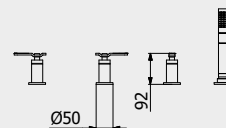

ARTICLE | ARTICOLO | ARTICLE

B2396

Five holes deck mounted bath filler with shower kit
Bordo vasca cinque fori con deviatore e kit doccia
Bain/douche cinq trous avec inverseur et Kit Douche

CODE / COEFFICIENT | CODICE / COEFFICIENTE
| CODE / COEFFICIENT

CC	B2396CC	33,0
ON	B2396ON	33,0
SS	B2396SS	39,6
NP	B2396NP	39,6
CF	B2396CF	49,5
II	B2396II	49,5
OO	B2396OO	49,5
RS	B2396RS	49,5
CS	B2396CS	52,8
IS	B2396IS	52,8
OS	B2396OS	52,8
SR	B2396SR	52,8
MB	B2396MB	42,9
-6	LEVA ROSSA | RED LEVER | LEVIER ROUGE	+ 0,6

PACKAGING

L: 675 mm
D: 320 mm
H: 80 mm

5,9 kg

WATER FLOW | PORTATE | DÉBIT D'EAU

Acqua miscelata / Mixed water / Eau mélangée
Solo calda / Only hot / Seulement chaud
Doccetta / Handshower / Douchette

1 BAR	2 BAR	3 BAR
14 l/m	19 l/m	24 l/m
9 l/m	13 l/m	16 l/m
7 l/m	10 l/m	12 l/m

ARTICLE | ARTICOLO | ARTICLE

B2397

4 holes bath filler with overflow outlet connection, diverter and shower kit
Bordo vasca 4 fori per colonna riempimento con deviatore e kit doccia
Bain/douche 4 trous avec inverseur et Kit Douche pour remplissage ETP

CODE / COEFFICIENT | CODICE / COEFFICIENTE
| CODE / COEFFICIENT

CC	B2397CC	28,0
ON	B2397ON	28,0
SS	B2397SS	33,6
NP	B2397NP	33,6
CF	B2397CF	42,0
II	B2397II	42,0
OO	B2397OO	42,0
RS	B2397RS	42,0
CS	B2397CS	44,8
IS	B2397IS	44,8
OS	B2397OS	44,8
SR	B2397SR	44,8
MB	B2397MB	36,4
-6	LEVA ROSSA | RED LEVER | LEVIER ROUGE	+ 0,6

PACKAGING

L: 455 mm
D: 310 mm
H: 75 mm

4,7 kg

WATER FLOW | PORTATE | DÉBIT D'EAU

Acqua miscelata / Mixed water / Eau mélangée
Doccetta / Handshower / Douchette

1 BAR	2 BAR	3 BAR
16 l/m	23 l/m	28 l/m
7 l/m	10 l/m	12 l/m

ARTICLE | ARTICOLO | ARTICLE

B2398

Five holes wall mounted bath filler with shower kit
Bordo vasca a parete cinque fori con deviatore e kit doccia
Bain/douche cinq trous avec inverseur et Kit Douche

CODE / COEFFICIENT | CODICE / COEFFICIENTE
| CODE / COEFFICIENT