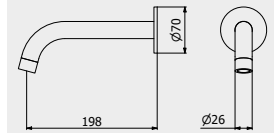

Long wall spout with ring

Bocca a parete lunga con anello

Bec mural long avec anneau

CODE / COEFFICIENT | CODICE / COEFFICIENTE
| CODE / COEFFICIENT

●	CC	MT322CC_23	6,3
●	SS	MT322SS_23	7,6
●	BO	MT322BO_23	7,6
●	NP	MT322NP_23	7,6
●	CF	MT322CF_23	9,5
●	II	MT322II_23	9,5
●	OO	MT322OO_23	9,5
●	RS	MT322RS_23	9,5
●	CS	MT322CS_23	10,1
●	IS	MT322IS_23	10,1
●	OS	MT322OS_23	10,1
●	SR	MT322SR_23	10,1
●	MB	MT322MB_23	8,2

PACKAGING

L: 175 mm
D: 125 mm
H: 90 mm

0,2 kg