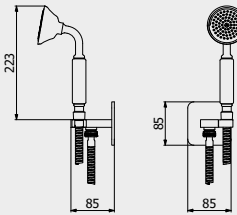

PACKAGING

L: 280 mm
D: 130 mm
H: 70 mm

1,7 kg