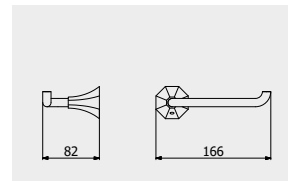

PACKAGING

L: 175 mm
D: 125 mm
H: 90 mm

0.4 kg