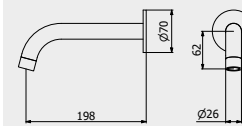

Long wall spout - ring
Bocca a parete lunga - anello
Bec mural long avec anneau

CODE / COEFFICIENT | CODICE / COEFFICIENTE | CODE / COEFFICIENT

BODY | CORPO | CORPS

LEVER | LEVA | LEVIER

CC	ID322CC_23	5,2
ON	ID322ON_23	5,2
SS	ID322SS_23	6,0
NP	ID322NP_23	6,0
CF	ID322CF_23	7,9
II	ID322II_23	7,9
OO	ID322OO_23	7,9
RS	ID322RS_23	7,9
CS	ID322CS_23	8,4
IS	ID322IS_23	8,4
OS	ID322OS_23	8,4
SR	ID322SR_23	8,4
MB	ID322MB_23	6,8

CC	_1	1,1
ON	_10	1,1
SS	_2	1,6
NP	_13	1,6
CF	_3	1,6
II	_8	1,6
OO	_5	1,6
RS	_7	1,6
CS	_4	1,7
IS	_9	1,7
OS	_11	1,7
SR	_14	1,7
MB	_18	1,4