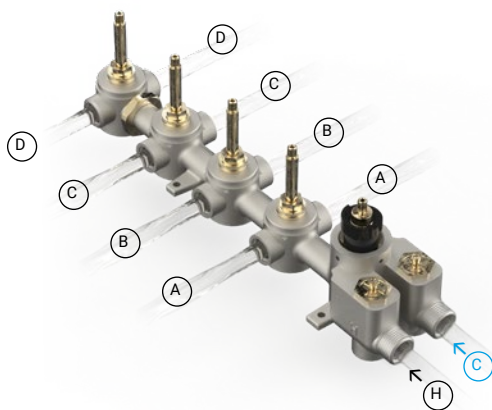

800_ AQUA

Thermostatic 4 ways

Termostatico 4 vie
Thermostatique 4 voies

Built-in part - Parte incasso - Corps encastré

ARTICLE | ARTICOLO | ARTICLE

IUA400CCXN_1

Only the built-in 1\2" thermostatic unit of compact size, horizontal / vertical installation

Solo parte incasso termostatico 1/2" ingombro ridotto, installazione orizzontale / verticale.

Seulement partie encastré du thermostatique 1/2" économie d'espace, installation horizontale / vertical.

CODE / COEFFICIENT | CODICE / COEFFICIENTE
IUA400CCXN_1 15

PACKAGING

L: 440 mm
D: 190 mm
H: 165 mm

4,4 kg