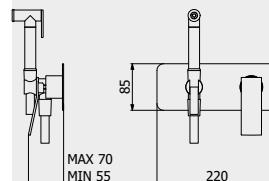

CODE / COEFFICIENT	CODICE / COEFFICIENTE	
CC	EOL706CC	15,9
ON	EOL706ON	15,9
SS	EOL706SS	19,1
IS	EOL706IS	25,4
SR	EOL706SR	25,4
CS	OL706CS	25,4

PACKAGING
L: 370 mm
D: 270 mm
H: 80 mm
3,1 kg