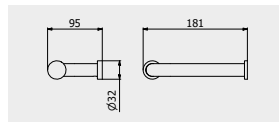

Toilet paper holder

Portarotolo

Porte rouleaux de toilette

CODE / COEFFICIENT | CODICE / COEFFICIENTE
| CODE / COEFFICIENT

CC	S0011CC	3,2
ON	S0011ON	3,2
SS	S0011SS	3,9
BO	S0011BO	3,9
NP	S0011NP	3,9
CF	S0011CF	4,8
II	S0011II	4,8
OO	S0011OO	4,8
RS	S0011RS	4,8
PL	S0011PL	4,8
CS	S0011CS	5,2
IS	S0011IS	5,2
OS	S0011OS	5,2
SR	S0011SR	5,2
MB	S0011MB	4,2

PACKAGING

L: 230 mm
D: 40 mm
H: 125 mm

0,3 kg