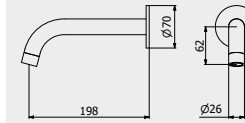

Tub filler Long wall spout with ring
Bocca a parete per vasca lunga con anello
Bec mural long pour baignoire avec anneau

CODE / COEFFICIENT | CODICE / COEFFICIENTE | CODE / COEFFICIENT

BODY | CORPO | CORPS

LEVER | LEVA | LEVIER

CC	ID328CC_23	5,2
ON	ID328ON_23	5,2
SS	ID328SS_23	6,0
NP	ID328NP_23	6,0
CF	ID328CF_23	7,9
II	ID328II_23	7,9
OO	ID328OO_23	7,9
RS	ID328RS_23	7,9
CS	ID328CS_23	8,4
IS	ID328IS_23	8,4
OS	ID328OS_23	8,4
SR	ID328SR_23	8,4
MB	ID328MB_23	6,8

CC	_1	1,1
ON	_10	1,1
SS	_2	1,6
NP	_13	1,6
CF	_3	1,6
II	_8	1,6
OO	_5	1,6
RS	_7	1,6
CS	_4	1,7
IS	_9	1,7
OS	_11	1,7
SR	_14	1,7
MB	_18	1,4

WATER FLOW | PORTATE | DÉBIT D'EAU

1 BAR	2 BAR	3 BAR
6 l/m	8 l/m	8 l/m

PACKAGING

L: 150 mm	0,24 kg
D: 190 mm	
H: 98 mm	

Industria

ARTICLE | ARTICOLO | ARTICLE

ID085_1