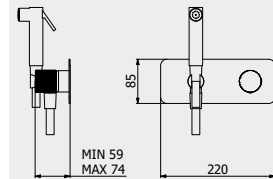

Exposed parts for bidet spray complete with mixer
Set di parti esterne per Idroscopino igienico con miscelatore
Partie extérieure pour douchette hygiénique avec mitigeur

CODE / COEFFICIENT	CODICE / COEFFICIENTE	
CC	EGA706CC	15,5
SS	EGA706SS	18,6
NP	EGA706NP	18,6
CF	EGA706CF	21,7
II	EGA706II	21,7
OO	EGA706OO	21,7
RS	EGA706RS	21,7
CS	EGA706CS	23,3
IS	EGA706IS	23,3
OS	EGA706OS	23,3
SR	EGA706SR	23,3
MB	EGA706MB	19,4

PACKAGING
L: 370 mm
D: 270 mm
H: 80 mm
2,3 kg