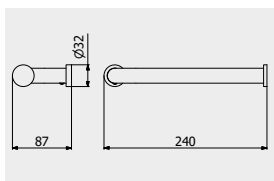

ARTICLE | ARTICOLO | ARTICLE

RX011

Toilet paper holder

Porta rotolo

Porte rouleaux de toilette

CODE / COEFFICIENT | CODICE / COEFFICIENTE
| CODE / COEFFICIENT

CC	RX011CC	3,1
ON	RX011ON	3,1
SS	RX011SS	3,7
NP	RX011NP	3,7
CF	RX011CF	4,7
II	RX011II	4,7
OO	RX011OO	4,7
RS	RX011RS	4,7
CS	RX011CS	5,0
IS	RX011IS	5,0
OS	RX011OS	5,0
SR	RX011SR	5,0
MB	RX011MB	4,0

PACKAGING

L: 230 mm
D: 40 mm
H: 125 mm

0,3 kg