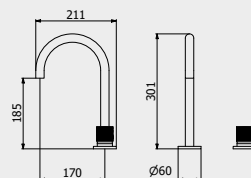

PACKAGING

L: 360 mm
D: 220 mm
H: 150 mm

2,5 kg