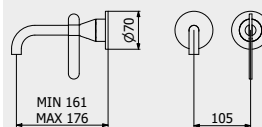

WATER FLOW | PORTATE | DÉBIT D'EAU

1 BAR	2 BAR	3 BAR
3 l/m	4 l/m	4 l/m

Built-in body to be purchased separately

Corpo incasso da acquistare separatamente

Corps intégré à acheter séparément