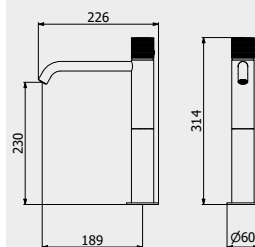

PACKAGING

L: 455 mm
D: 310 mm
H: 75 mm

2,6 kg

WATER FLOW | PORTATE | DÉBIT D'EAU

1 BAR	2 BAR	3 BAR
4 l/m	7 l/m	9 l/m