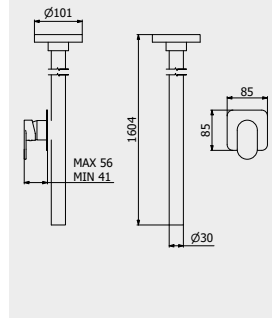

Ceiling spout with wall mounted mixer

Bocca da soffitto con comando remoto ad incasso

Mitigeur lavabo mural avec bec plafond complet avec bonde automatique

CODE / COEFFICIENT | CODICE / COEFFICIENTE
| CODE / COEFFICIENT

●	CC	EK2210CC	32,0
●	SS	EK2210SS	38,4
●	NP	EK2210NP	38,4
●	II	EK2210II	48,0
●	OO	EK2210OO	48,0
●	RS	EK2210RS	48,0
●	IS	EK2210IS	51,2
●	MB	EK2210MB	41,6

PACKAGING

- L: 150 mm
  D: 190 mm
  H: 98 mm
- L: 1700 mm
  Ø: 70 mm
- 4,5 kg

WATER FLOW | PORTATE | DÉBIT D'EAU

1 BAR	2 BAR	3 BAR
6 l/m	9 l/m	11 l/m

Built-in body to be purchased separately

Corpo incasso da acquistare separatamente

Corps intégré à acheter séparément

CODE | CODICE | CODE

INC300

COEFFICIENT | COEFFICIENTE | COEFFICIENT

2,2

ARTICLE | ARTICOLO | ARTICLE

K2299