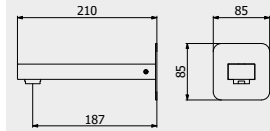

PACKAGING

L: 175 mm
D: 125 mm
H: 90 mm

0,2 kg